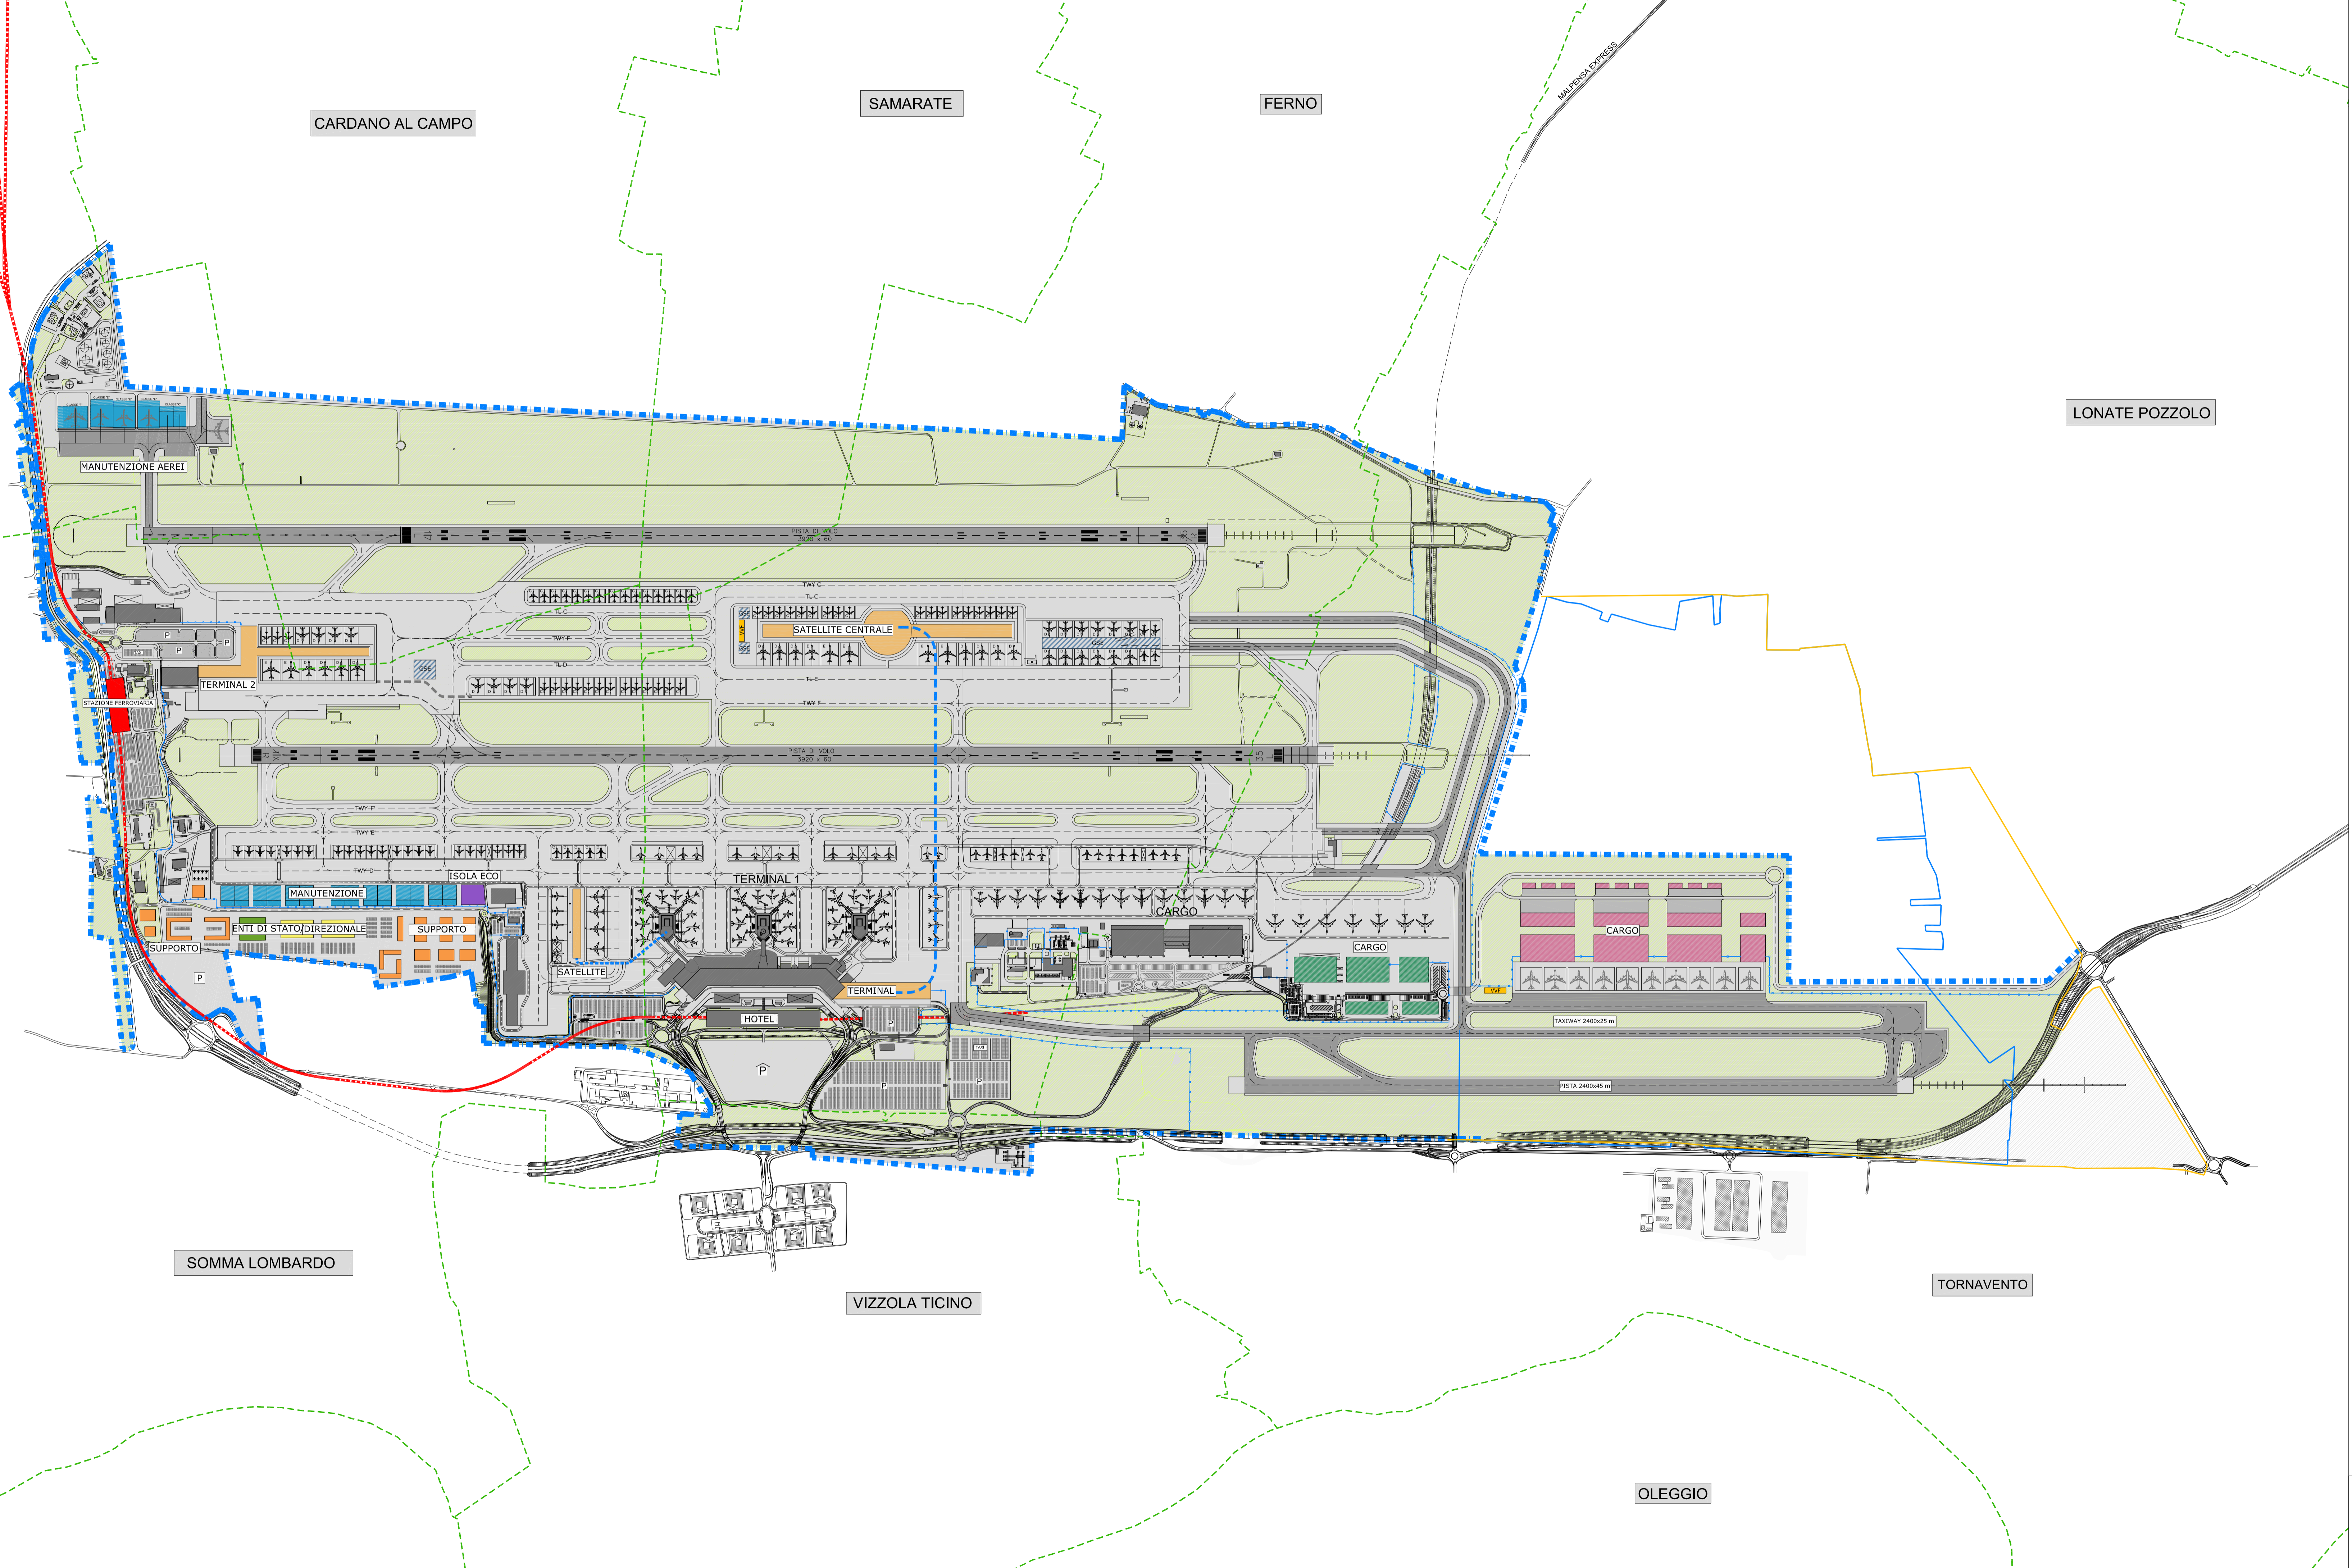

CASORATE SEMPIONE

CARDANO AL CAMPO

SAMARATE

FERNO

LONATE POZZOLO

SOMMA LOMBARDO

VIZZOLA TICINO

TORNAVENTO

OLEGGIO

LEGGENDA

-  LIMITE DEL SEDIME AEROPORTUALE
-  LIMITE DEL SEDIME DA MASTER PLAN ORIGINARIO
-  LIMITE ACQUISIZIONE AREE MILITARI
-  CONFINI COMUNALI

14

DISEGNO N.	<b>AEROPORTO DI MILANO MALPENSA</b>	data	Gennaio 2014	 Società per Azioni Ente Aeronautico
PROGETTO	PIANO DI SVILUPPO	scala	1:10.000	
TITOLO DISEGNO	- PROGETTO - INTERVENTI DI LUNGO TERMINE	disegnato	E. Annibello	
		revisione	REV. 2	