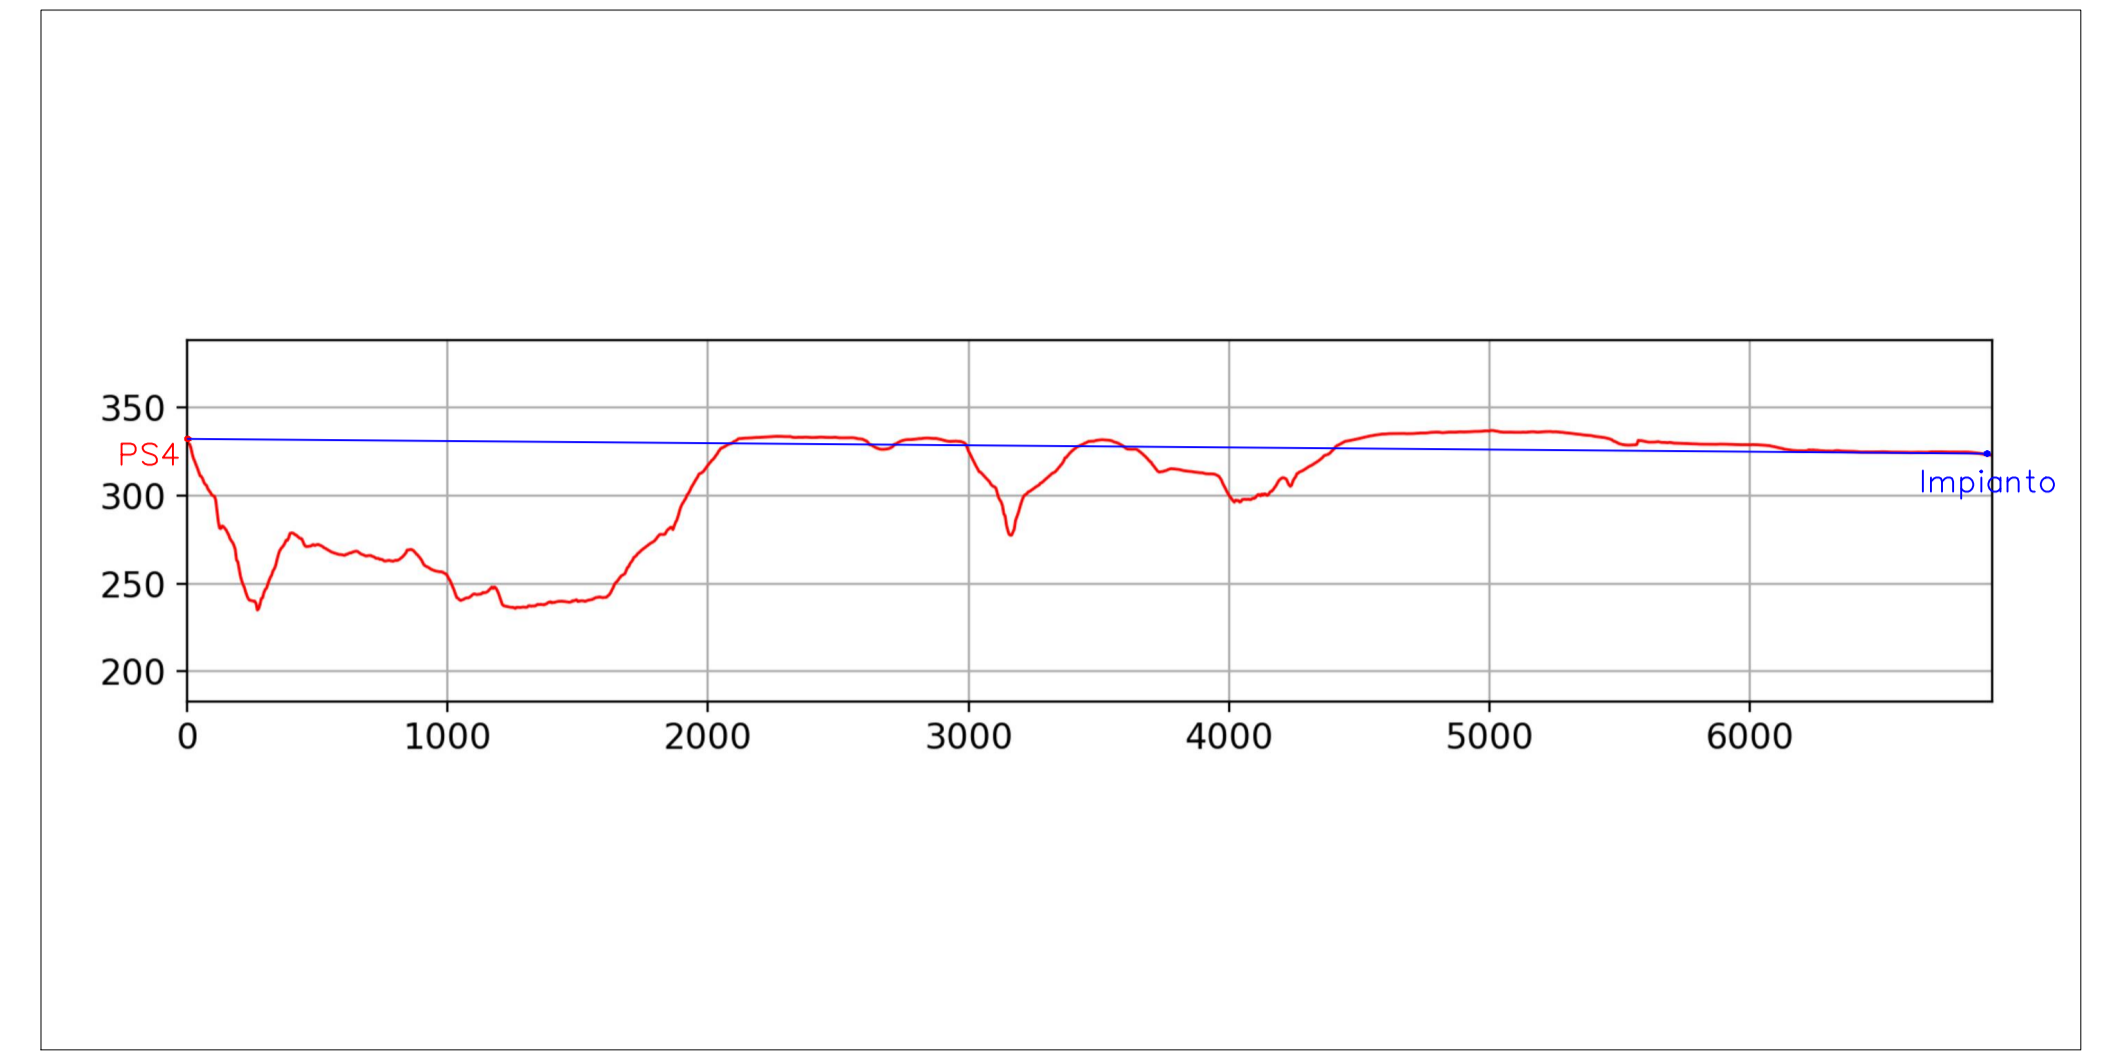

Profilo Punto Sensibile PS4 – Montemilone Zona A

Vista Punto Sensibile PS4 – Montemilone Zona A

LEGENDA:

- Area Impianto
- Punto Sensibile analizzato

Intervisibilità Teorica

- Scarsa visibilità
- Bassa Visibilità
- Media Visibilità
- Alta Visibilità

<b>MAPPA INTERVISIBILITÀ TEORICA</b> Punto Sensibile PS4 – Montemilone Zona A					INGEGNERIA: <b>MA</b> FORESTELLA LAVALLE	COSTRUTTORE: <b>soltec</b>
Nome Doc: 211T1496-A.13.b.5.5			Scala: 1:20000	Formato: A1	Stato:	Foglio N°:
CODICE PROGETTO			CODICE DOCUMENTO		NOME DEL DISEGNO	
211T1496			A.13.b.5.5		NUMERO VERSIONE	
211T1496			A.13.b.5.5		VDG	