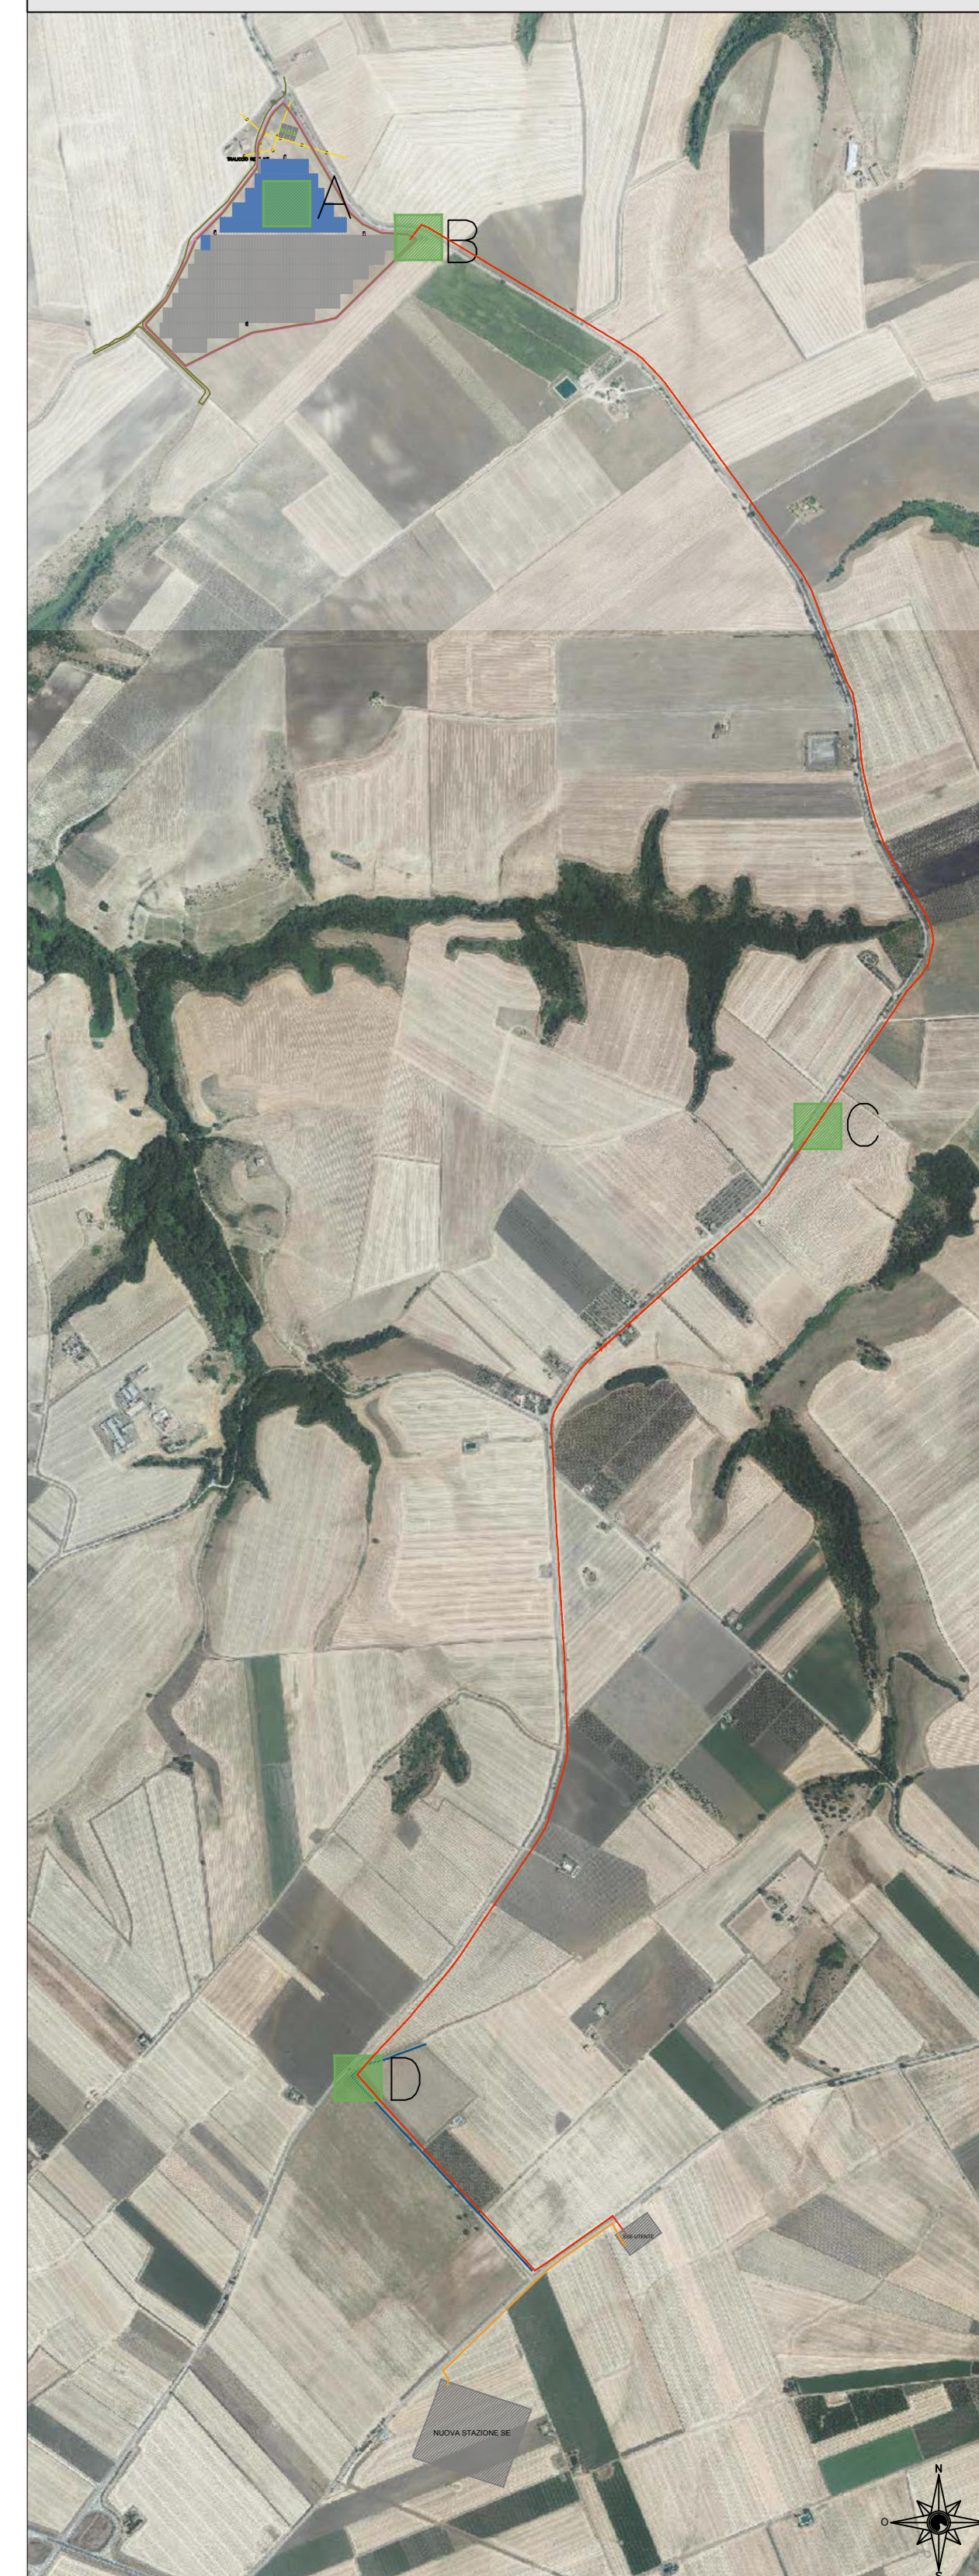

**DETTAGLIO A\_SEZIONE SU CAMPO AGRIVOLTAICO scala 1:20**

**DETTAGLIO B\_SCAVO SU STRADA ASFALTATA scala 1:10**

**DETTAGLIO C\_SCAVO SU TERRENO AGRICOLO scala 1:10**

**DETTAGLIO D\_TOC SU CONDOTTA scala 1:50**

**PLANIMETRIA DI RIFERIMENTO**

**STRALCIO PLANIMETRICO CAMPO AGRIVOLTAICO scala 1:1000**

**DETTAGLIO E\_Ancoraggio recinzione scala 1:50**

PROGETTAZIONE MA SOITEC		PROGETTO FORESTELLA LAVALLE	
DATA 2023	OPERA 2111498_A12.1.1498	SCALA 1:1000	FOGLIO 0023/01
AUTORE MA	CLIENTE 2111498	CODICE PROGETTO 2111498	CODICE FOGLIO A12.1.1
DATA 2023	OPERA 2111498	SCALA 1:1000	FOGLIO 0023/01