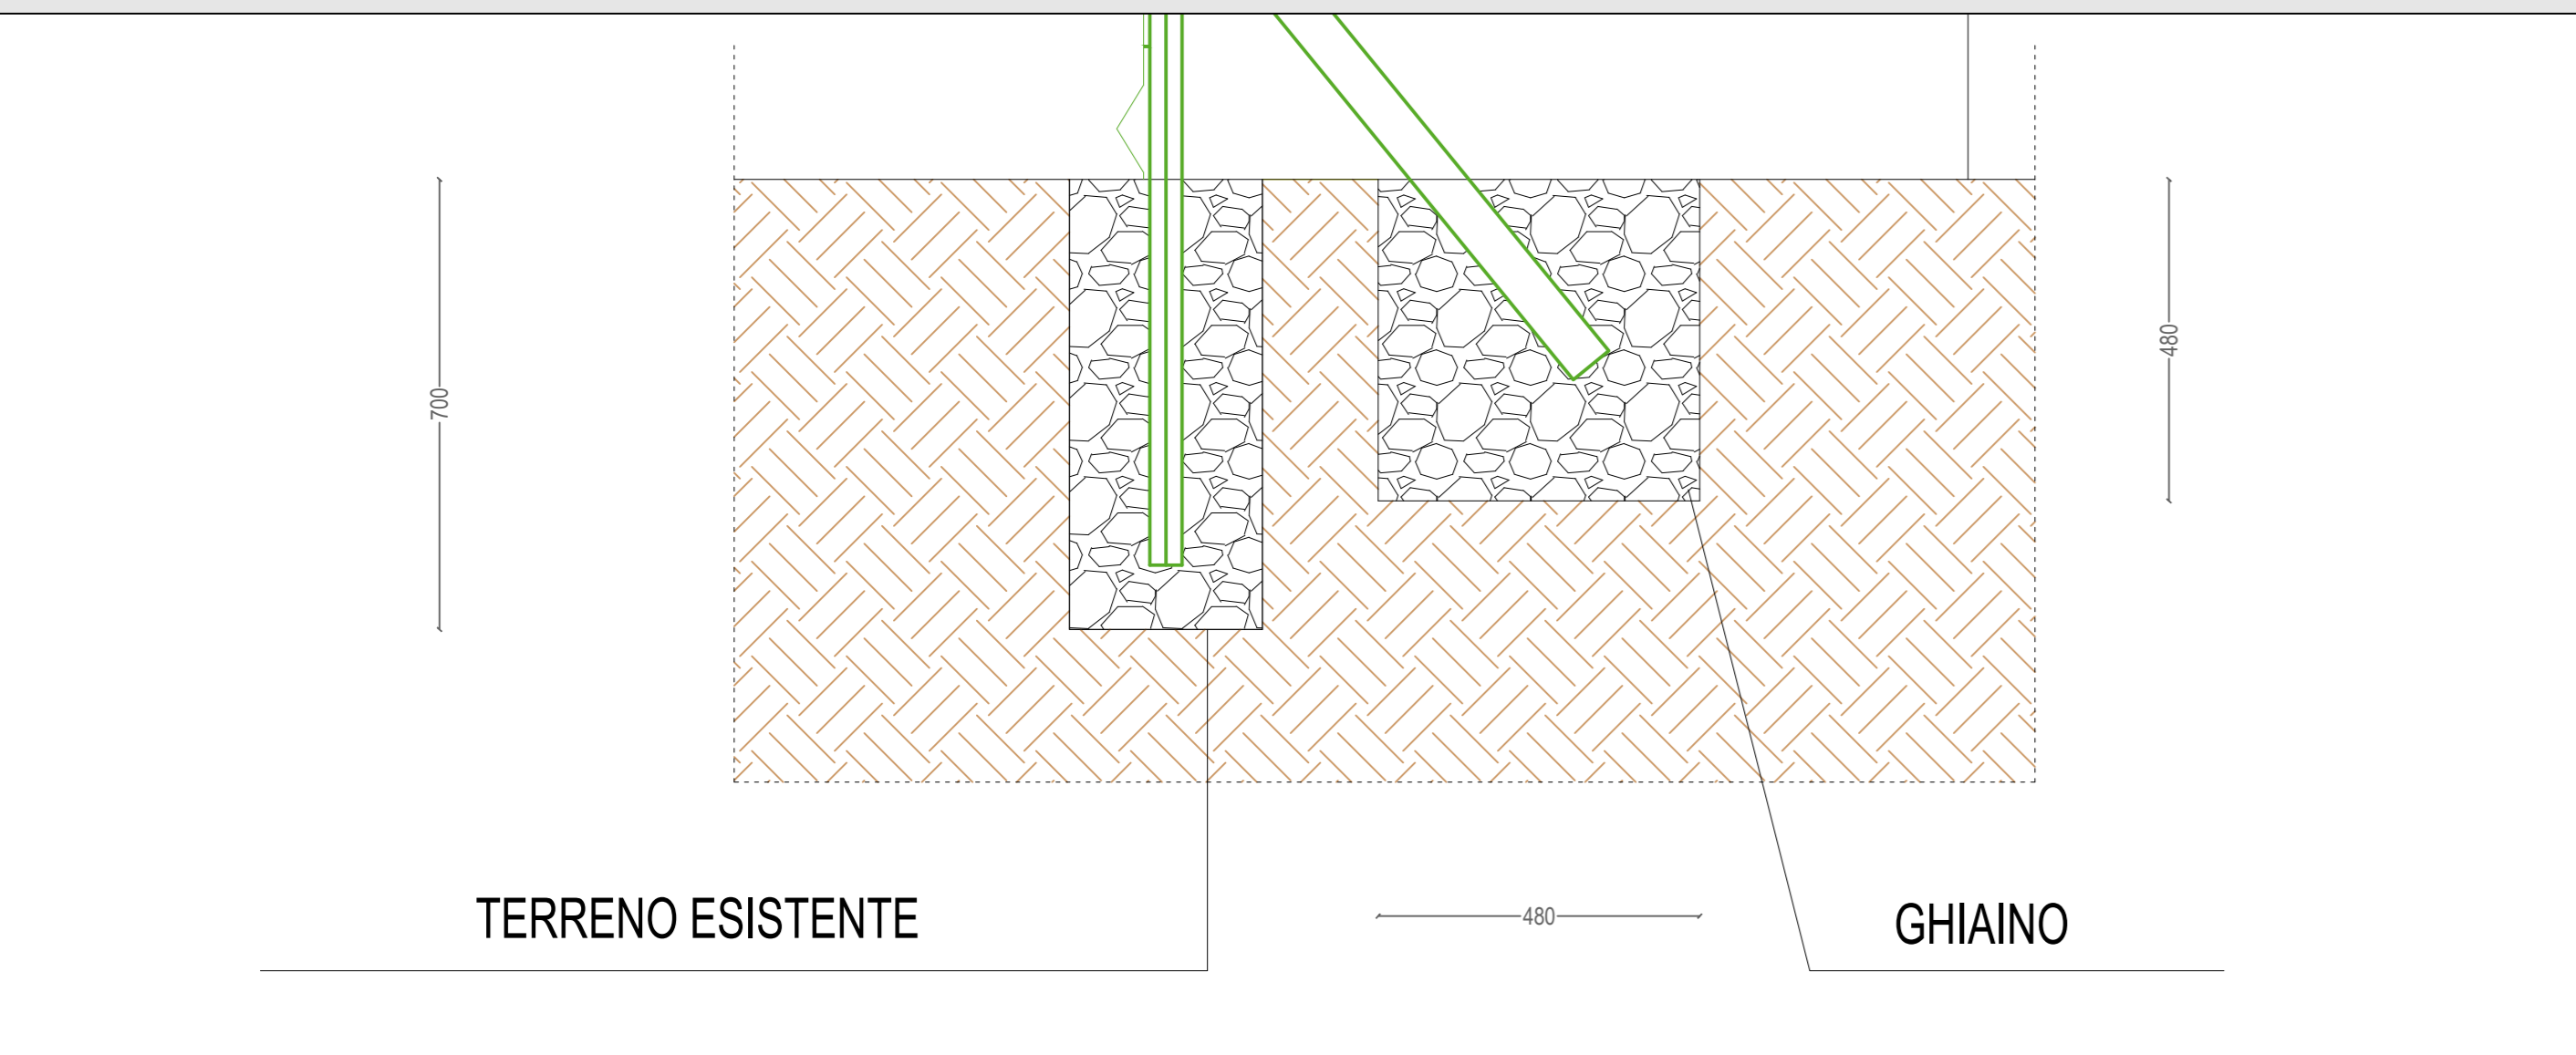

**DETTAGLIO A\_SEZIONE SU CAMPO AGRIVOLTAICO scala 1:20**

**DETTAGLIO B\_SCAVO SU STRADA ASFALTATA scala 1:10**

**DETTAGLIO C\_SCAVO SU TERRENO AGRICOLO scala 1:10**

**DETTAGLIO D\_TOC SU CONDOTTA scala 1:50**

**PLANIMETRIA DI RIFERIMENTO**

**STRALCIO PLANIMETRICO CAMPO AGRIVOLTAICO scala 1:1000**

**DETTAGLIO E\_Ancoraggio recinzione scala 1:50**

PROGETTAZIONE MA SOITEC		PROGETTO FORESTELLA LAVALLE	
DATA 2023	OPERA 2111498_A12.1.1498	SCALA 1:1000	FOGLIO 0023/01
AUTORE MA	CLIENTE 2111498	CODICE PROGETTO 2111498	CODICE FOGLIO A12.1.1
DATA 2023	OPERA 2111498	SCALA 1:1000	FOGLIO 0023/01