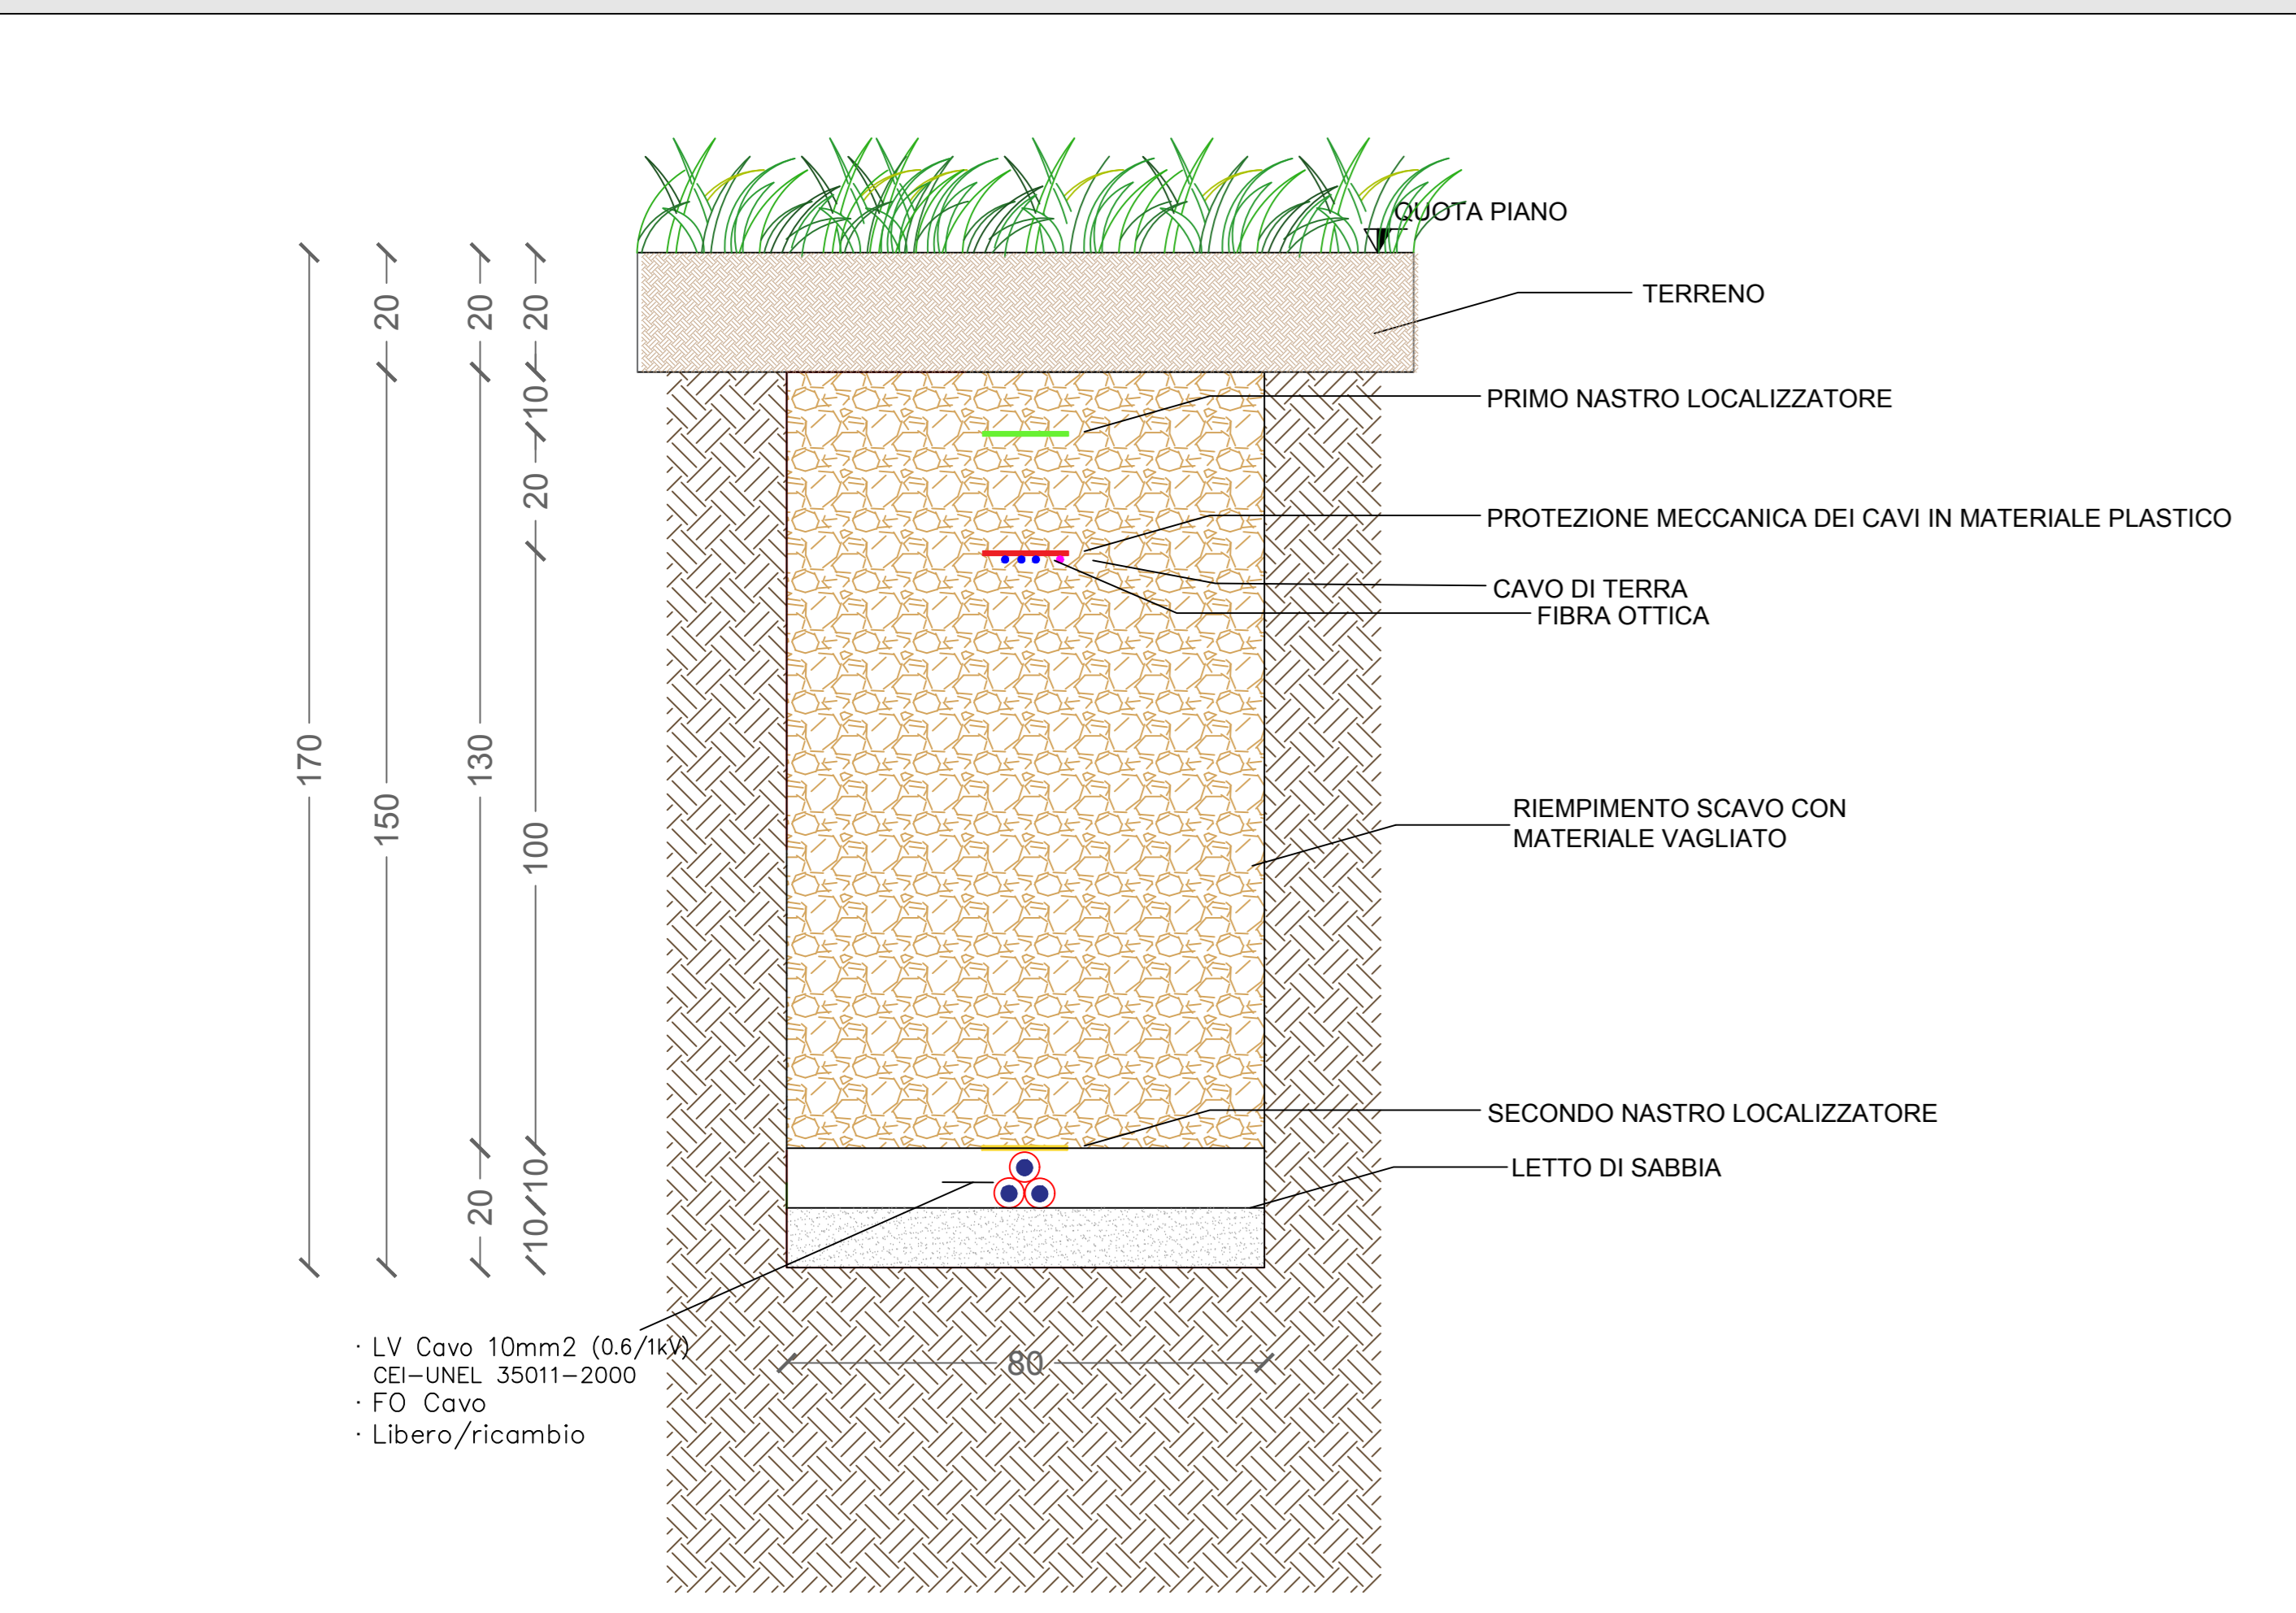

**DETTAGLIO A\_SEZIONE SU CAMPO AGRIVOLTAICO scala 1:20**

**DETTAGLIO B\_SCAVO SU STRADA ASFALTATA scala 1:10**

**DETTAGLIO C\_SCAVO SU TERRENO AGRICOLO scala 1:10**

**DETTAGLIO D\_TOC SU CONDOTTA scala 1:50**

**PLANIMETRIA DI RIFERIMENTO**

**STRALCIO PLANIMETRICO CAMPO AGRIVOLTAICO scala 1:1000**

**DETTAGLIO E\_Ancoraggio recinzione scala 1:50**

PROGETTAZIONE MA SOITEC		PROGETTO FORESTELLA LAVALLE	
DATA 2023	OPERA 2111498_A12.1.1498	SCALA 1:1000	FOGLIO 0023/01
AUTORE MA	CLIENTE 2111498	CODICE PROGETTO 2111498	CODICE FOGLIO A12.1.1
DATA 2023	OPERA 2111498	SCALA 1:1000	FOGLIO 0023/01