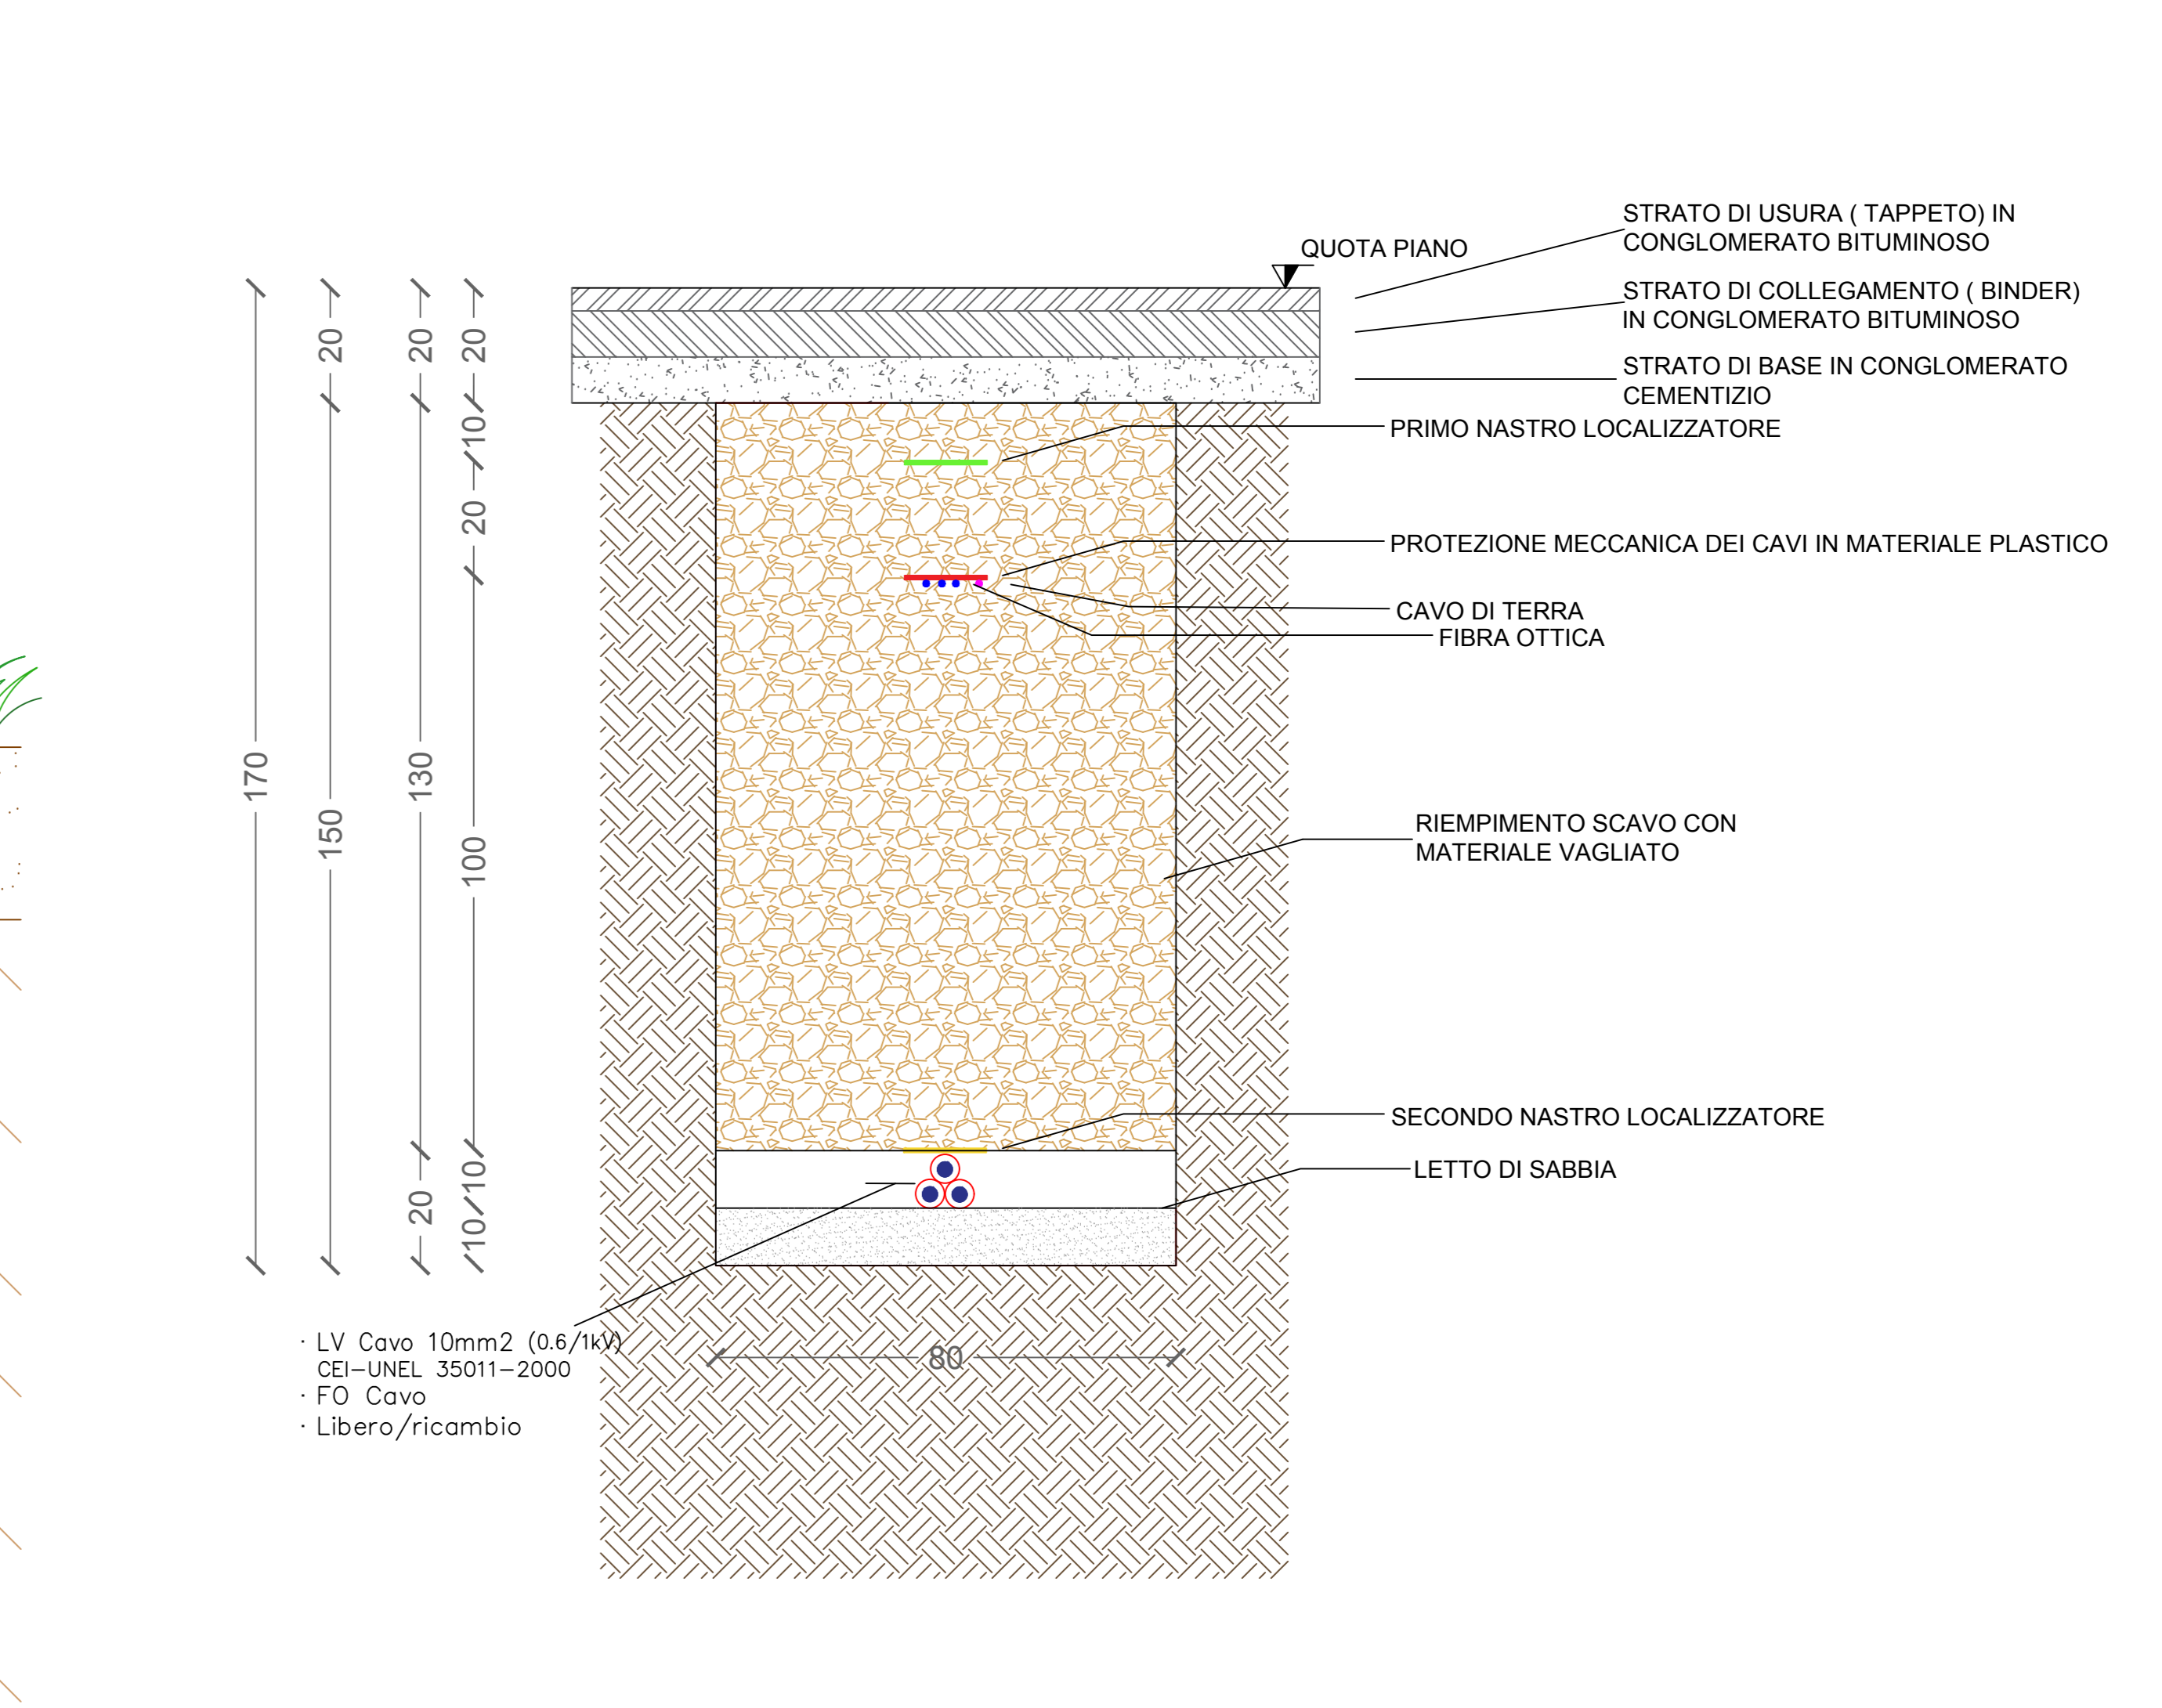

**DETTAGLIO A\_SEZIONE SU CAMPO AGRIVOLTAICO scala 1:20**

**DETTAGLIO B\_SCAVO SU STRADA ASFALTATA scala 1:10**

**DETTAGLIO C\_SCAVO SU TERRENO AGRICOLO scala 1:10**

**DETTAGLIO D\_TOC SU CONDOTTA scala 1:50**

**PLANIMETRIA DI RIFERIMENTO**

**STRALCIO PLANIMETRICO CAMPO AGRIVOLTAICO scala 1:1000**

**DETTAGLIO E\_Ancoraggio recinzione scala 1:50**

PROGETTAZIONE MA SOITEC		PROGETTO FORESTELLA LAVALLE	
DATA 2023	OPERA 2111498_A12.1.1498	SCALA 1:1000	FOGLIO 0023/01
AUTORE MA	CLIENTE 2111498	CODICE PROGETTO 2111498	CODICE FOGLIO A12.1.1
DATA 2023	OPERA 2111498	SCALA 1:1000	FOGLIO 0023/01