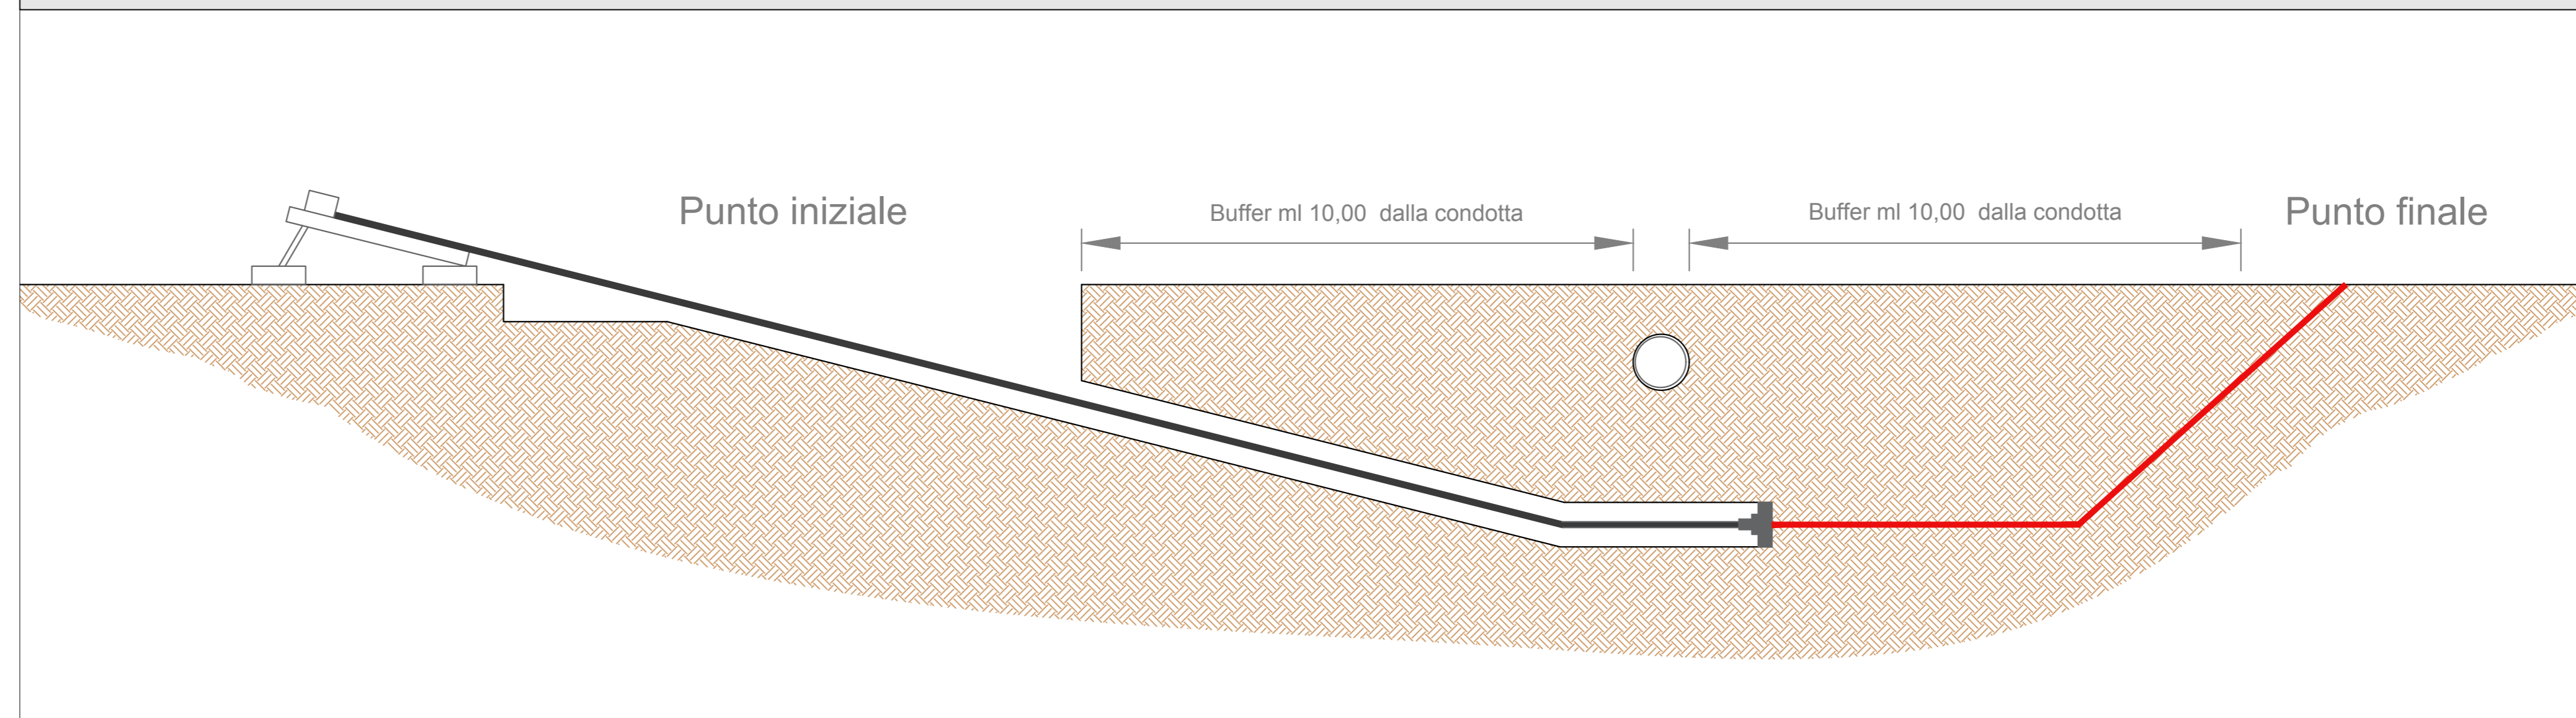

**DETTAGLIO A\_SEZIONE SU CAMPO AGRIVOLTAICO scala 1:20**

**DETTAGLIO B\_SCAVO SU STRADA ASFALTATA scala 1:10**

**DETTAGLIO C\_SCAVO SU TERRENO AGRICOLO scala 1:10**

**DETTAGLIO D\_TOC SU CONDOTTA scala 1:50**

**PLANIMETRIA DI RIFERIMENTO**

**STRALCIO PLANIMETRICO CAMPO AGRIVOLTAICO scala 1:1000**

**DETTAGLIO E\_Ancoraggio recinzione scala 1:50**

PROGETTAZIONE MA SOITEC		PROGETTO FORESTELLA LAVALLE	
DATA 2023	OPERA 2111498_A12.1.1498	SCALA 1:1000	FOGLIO 0023/01
AUTORE MA	CLIENTE 2111498	CODICE PROGETTO 2111498	CODICE FOGLIO A12.1.1
DATA 2023	OPERA 2111498	SCALA 1:1000	FOGLIO 0023/01