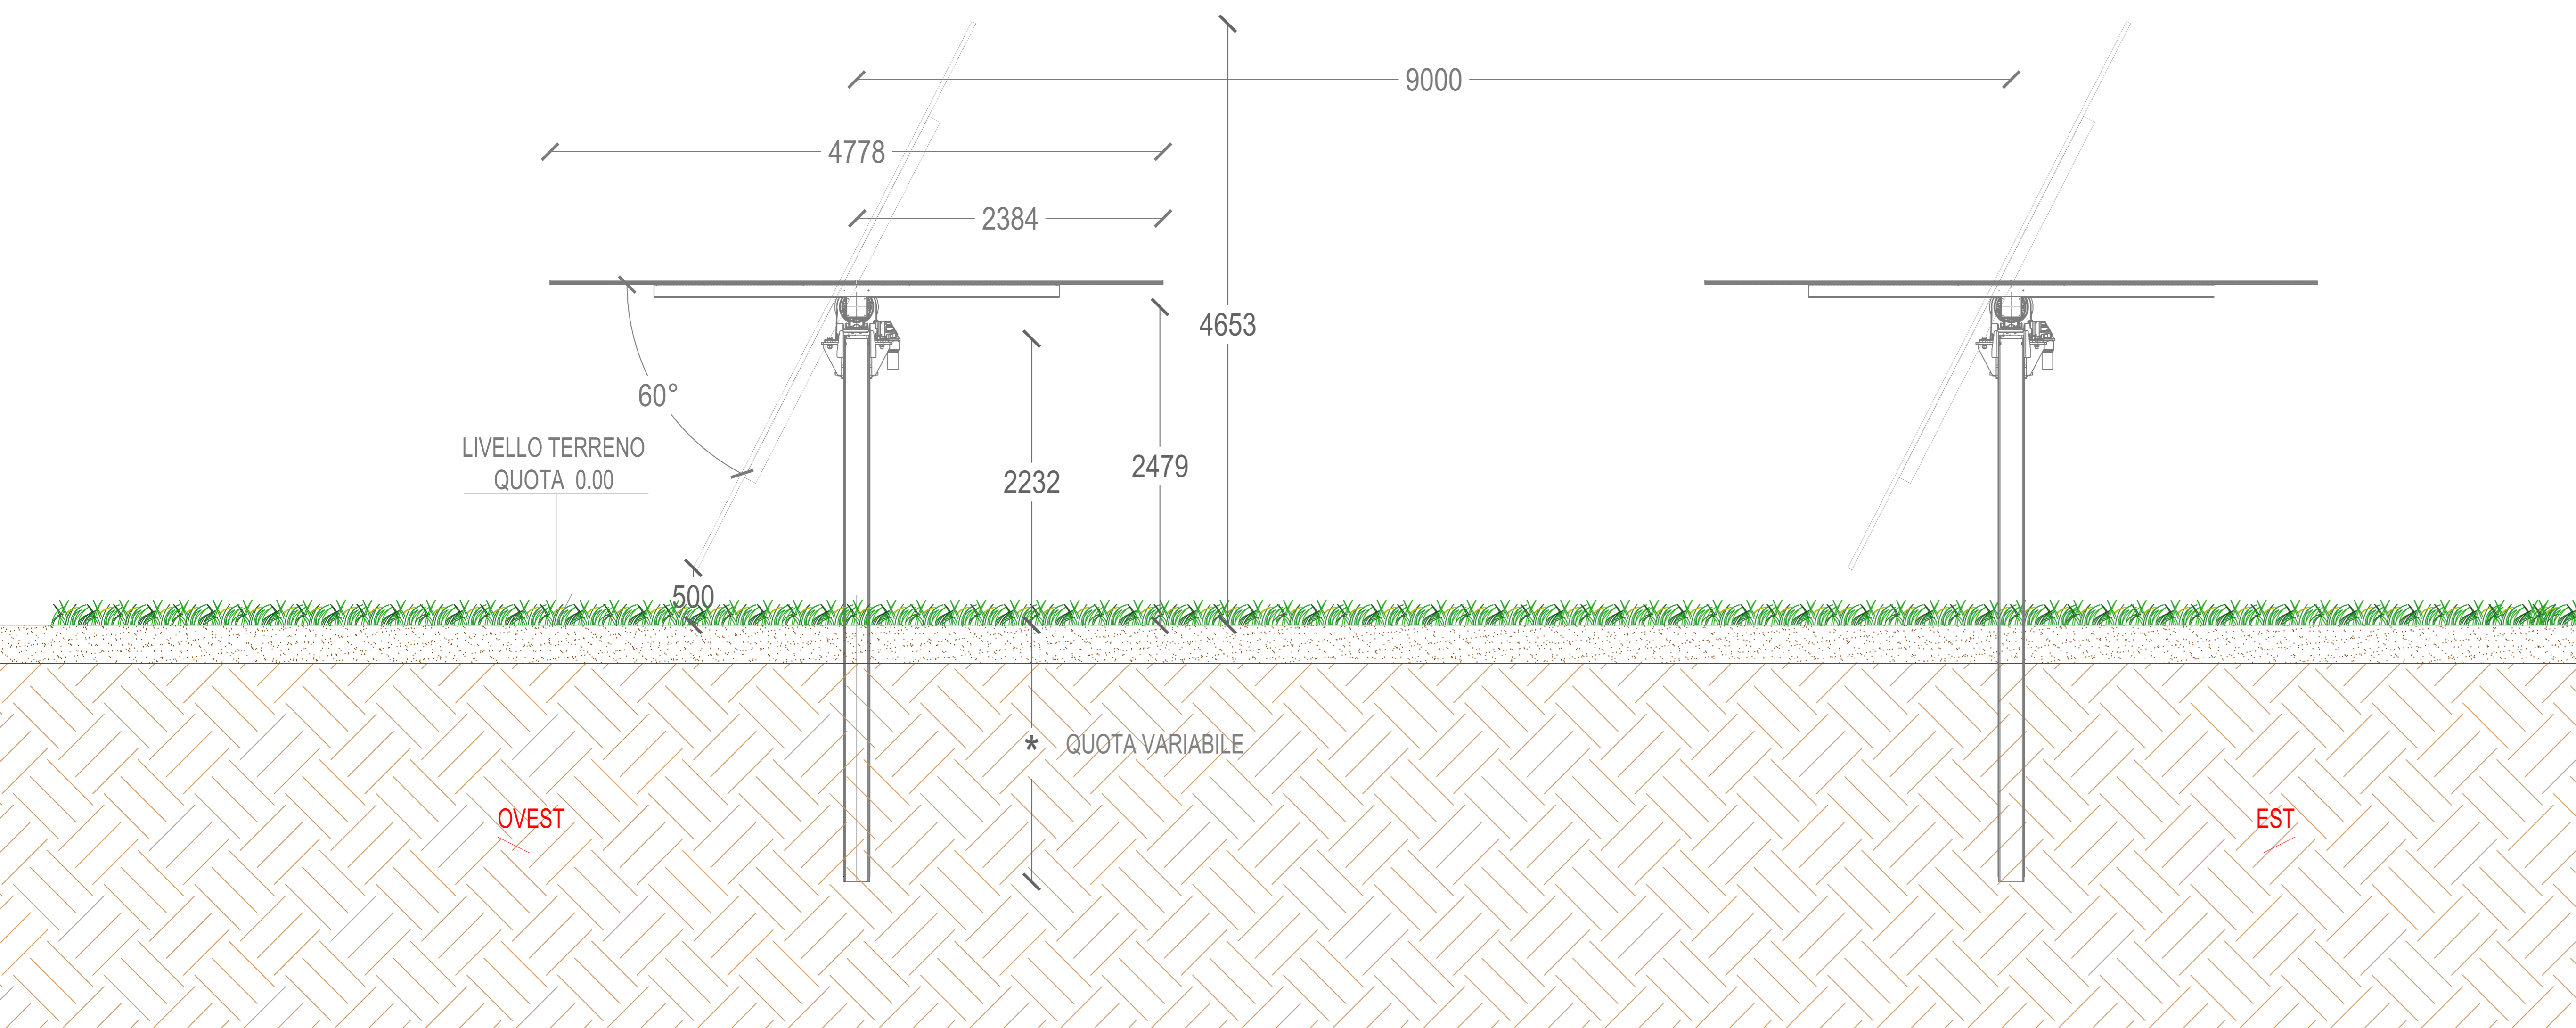

**DETTAGLIO A\_SEZIONE SU CAMPO AGRIVOLTAICO scala 1:20**

**DETTAGLIO B\_SCAVO SU STRADA ASFALTATA scala 1:10**

**DETTAGLIO C\_SCAVO SU TERRENO AGRICOLO scala 1:10**

**DETTAGLIO D\_TOC SU CONDOTTA scala 1:50**

**PLANIMETRIA DI RIFERIMENTO**

**STRALCIO PLANIMETRICO CAMPO AGRIVOLTAICO scala 1:1000**

**DETTAGLIO E\_Ancoraggio recinzione scala 1:50**

PROGETTAZIONE MA SOITEC		PROGETTO FORESTELLA LAVALLE	
DATA 2023	OPERA 2111498_A12.1.1498	SCALA 1:1000	FOGLIO 0023/01
AUTORE MA	CLIENTE 2111498	CODICE PROGETTO 2111498	CODICE FOGLIO A12.1.1
DATA 2023	OPERA 2111498	SCALA 1:1000	FOGLIO 0023/01