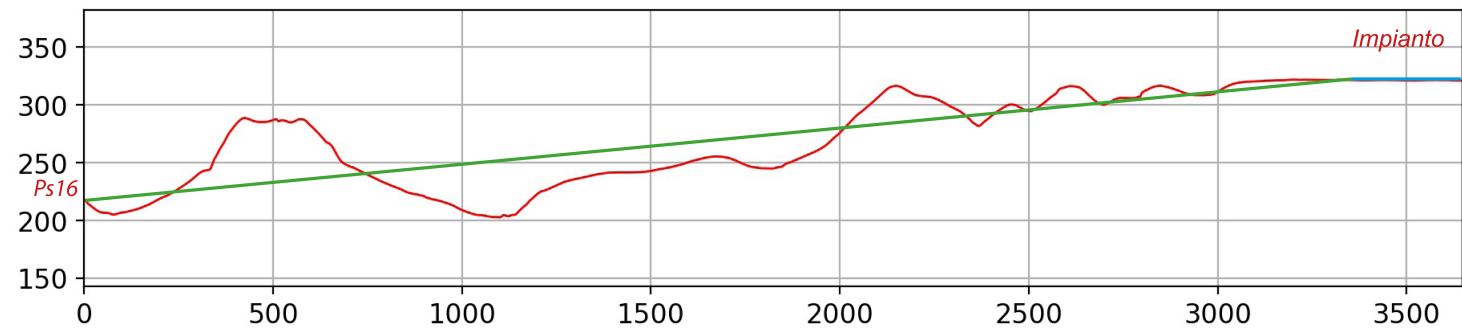

ANTE OPERAM

Stato attuale dell'area interessata per la realizzazione dell'impianto agrivoltaico di progetto

POST REALIZZAZIONE IMPIANTO AGRIVOLTAICO

Il nuovo impianto agrivoltaico di progetto non risulta visibile in considerazione dell'orografia dei luoghi.

LEGENDA

- Impianto Agrivoltaico di Progetto
- Altro Impianto Agrivoltaico in autorizzazione a cura dello stesso Proponente
- Cavidotto
- Punto sensibile
- FORESTELLA LAVALLE
- FORESTELLA CARRETTA

TITOLI: SIA - FOTOINSERIMENTI INTEGRATIVI DA PS16 Vallone della Foresta BP142C_590		INGEGNERIA: 	COSTRUTTORE 						
NomeDoc: 21IT1496_SIA - Fotoinserimenti Integrativi.iqgz	SCALA: 1:35000	PROGETTO: FORESTELLA LAVALLE	Formato: A3	Stato: FOGLIO N°. 1 di 1					
CODICE DOCUMENTO		CODICE PROGETTO		NUMERO REVISIONE					
VERSIONE		NOME DEL DISEGNO		NUMERO REVISIONE					
V_00	Nov2023	Margiotta	Di Giuseppe	Margiotta	SOLTEC	Progetto Definitivo	21IT1496	A.13.TAV 08.13	V 00