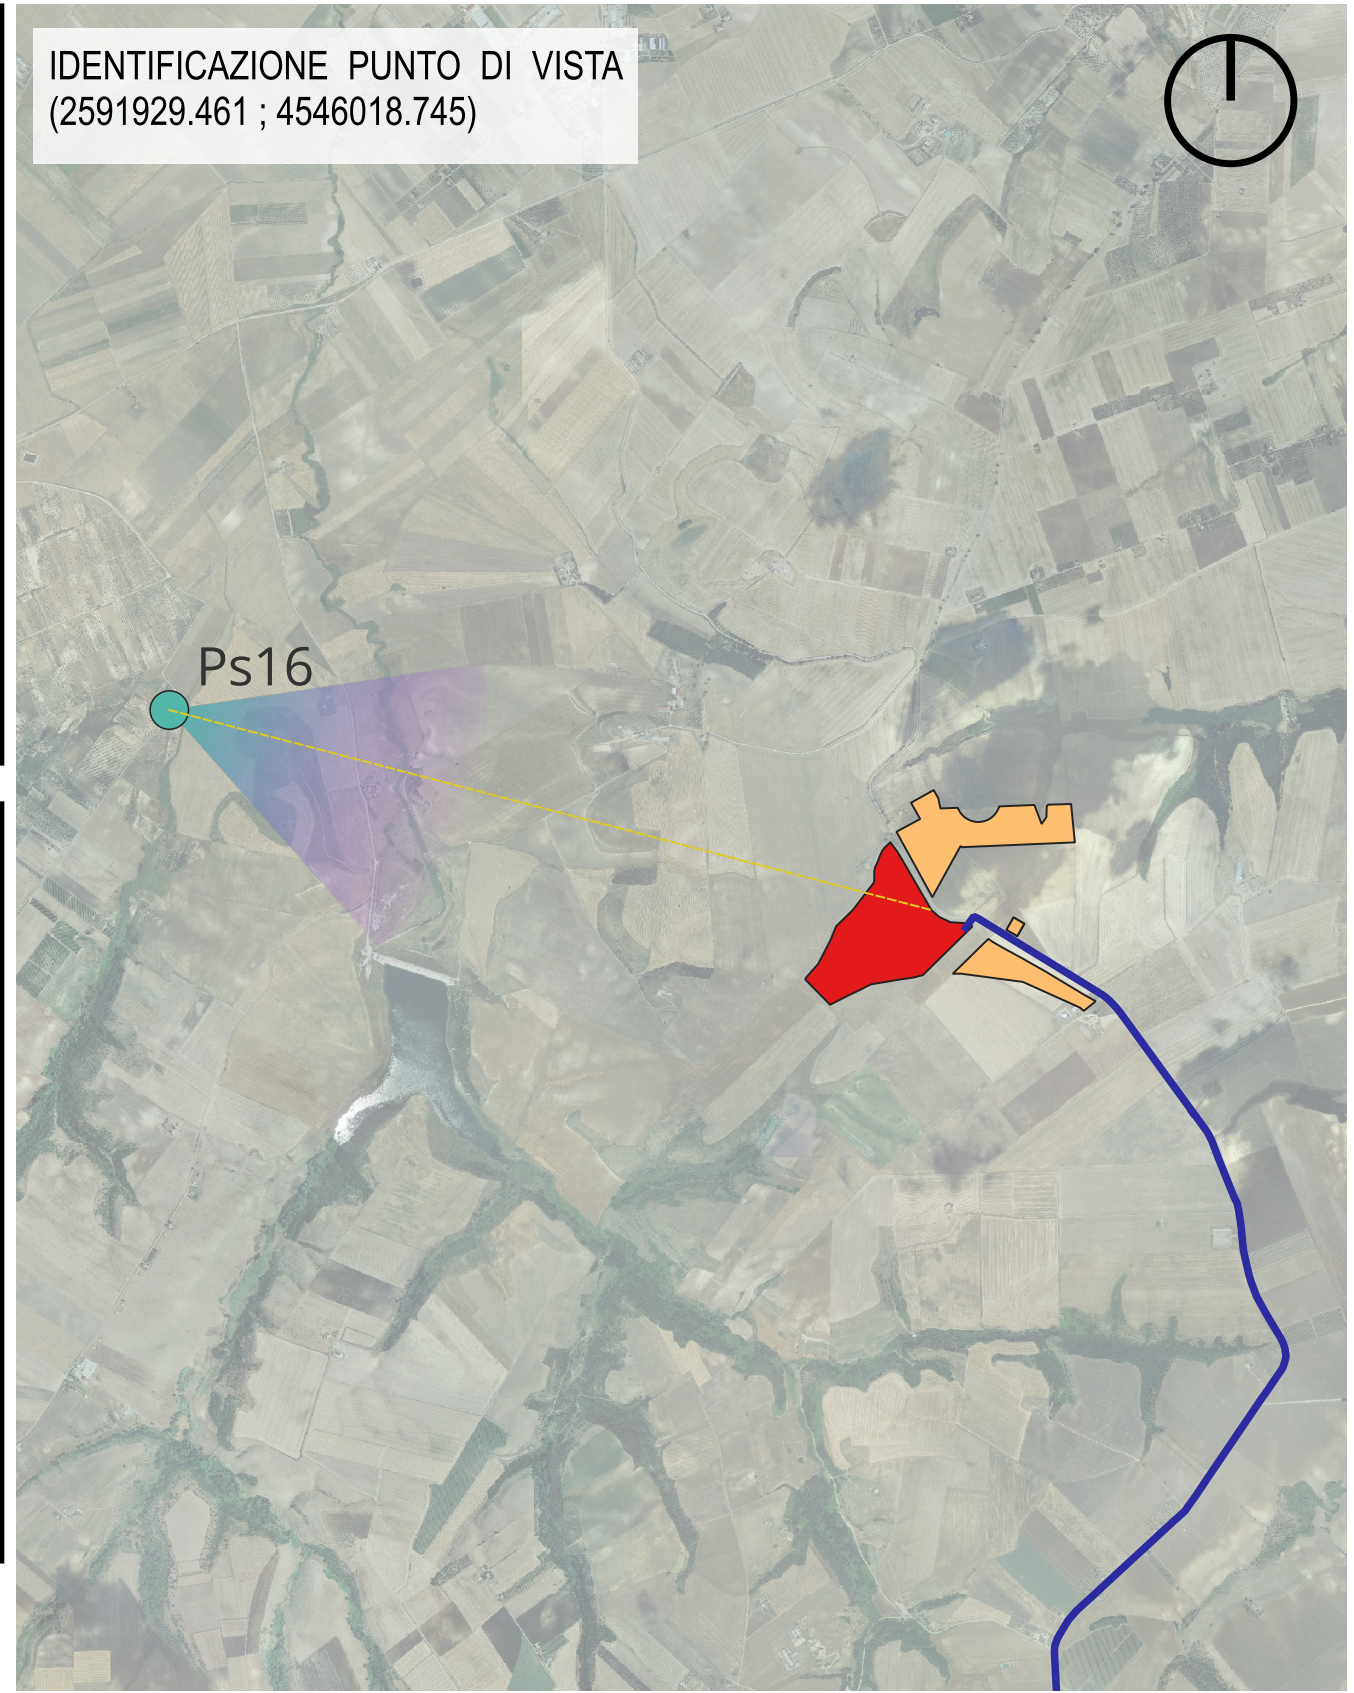

ANTE OPERAM

Stato attuale dell'area interessata per la realizzazione dell'impianto agrivoltaico di progetto

POST REALIZZAZIONE IMPIANTO AGRIVOLTAICO

Il nuovo impianto agrivoltaico di progetto non risulta visibile in considerazione dell'orografia dei luoghi.

LEGENDA

- Impianto Agrivoltaico di Progetto
- Altro Impianto Agrivoltaico in autorizzazione a cura dello stesso Proponente
- Cavidotto
- Punto sensibile
- FORESTELLA LAVALLE
- FORESTELLA CARRETTA

TITOLI: SIA - FOTOINSERIMENTI INTEGRATIVI DA PS16 Vallone della Foresta BP142C_590		INGEGNERIA: 	COSTRUTTORE 						
NomeDoc: 21IT1496_SIA - Fotoinserimenti Integrativi.iqgz	SCALA: 1:35000	PROGETTO: FORESTELLA LAVALLE	Formato: A3	Stato: FOGLIO N°. 1 di 1					
CODICE DOCUMENTO		CODICE PROGETTO		NUMERO REVISIONE					
VERSIONE		NOME DEL DISEGNO		NUMERO REVISIONE					
V_00	Nov2023	Margiotta	Di Giuseppe	Margiotta	SOLTEC	Progetto Definitivo	21IT1496	A.13.TAV 08.13	V 00

VERSIONE	DATA	PROGETTATO	DISEGNATO	VERIFICATO	APPROVATO	DESCRIZIONE
V_00	Nov2023	Margiotta	Di Giuseppe	Margiotta	SOLTEC	Progetto Definitivo