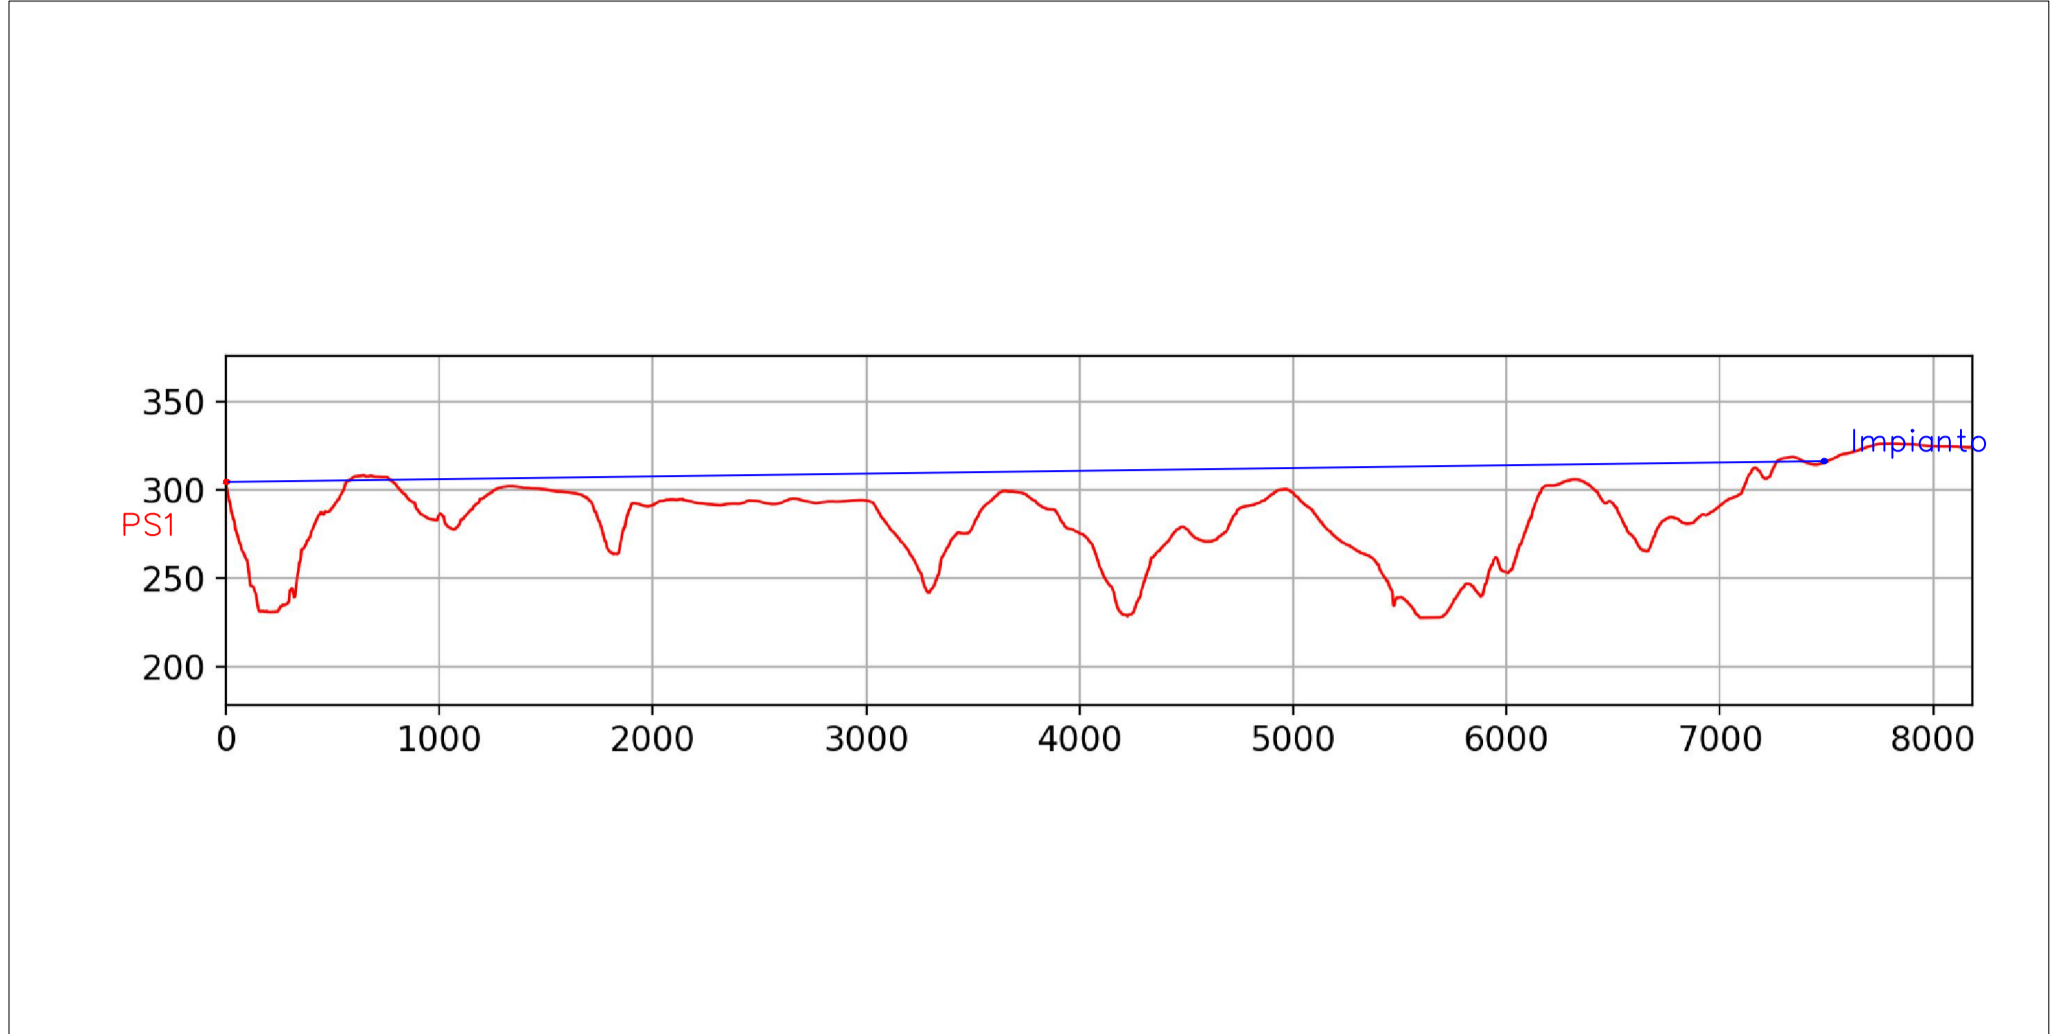

Profilo Punto Sensibile PS3 – Livello Zona A

Vista Punto Sensibile PS3 – Livello Zona A

- LEGENDA:
- Area Impianto
  - Punto Sensibile analizzato

Intervisibilità Teorica

- Scarsa visibilità
- Bassa Visibilità
- Media Visibilità
- Alta Visibilità

VDD: <input type="checkbox"/> 2023 VERSIONE DATA PROGETTATO/DESIGNATO/VERIFICATO/PROVVISORI DESCRIZIONE				Nome Doc: 211T1496-A.13.b.5.4		SCALA: 1:20000	Formato: A1	Stato:	Foglio N°:
				CODICE PROGETTO: 211T1496		CODICE DOCUMENTO: A.13.b.5.4		NOME DEL DISEGNO: A.13.b.5.4	

TITOLO: **Mappa Intervisibilità Teorica**  
 Punto Sensibile PS3 – Livello Zona A

INGEGNERIA: **MA**      COSTRUTTORE: **soltec**  
 PROGETTO: **FORESTELLA LAVALLE**