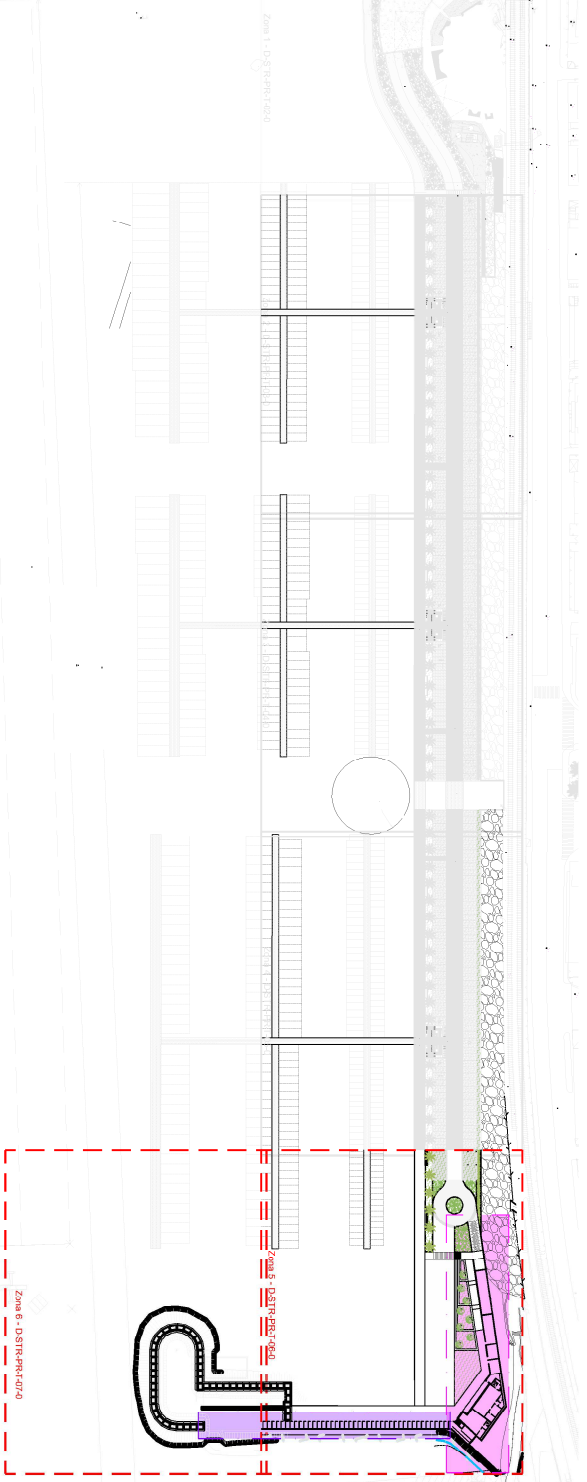

85 | **Inquadramento**
D-STR-PR-06 - 07

BAGNI CASTELLUCCIO S.p.A.

PROGETTO

Progetto: Bagno Vignoni - Bagno Vignoni - Bagno Vignoni
Cliente: Bagno Vignoni - Bagno Vignoni - Bagno Vignoni
Data: 11/11/2023
Foglio: 11/11

PROGETTISTA

Progettista: Bagno Vignoni - Bagno Vignoni - Bagno Vignoni
Indirizzo: Bagno Vignoni - Bagno Vignoni - Bagno Vignoni
Telefono: Bagno Vignoni - Bagno Vignoni - Bagno Vignoni
Email: Bagno Vignoni - Bagno Vignoni - Bagno Vignoni

PROGETTORE

Progettore: Bagno Vignoni - Bagno Vignoni - Bagno Vignoni
Indirizzo: Bagno Vignoni - Bagno Vignoni - Bagno Vignoni
Telefono: Bagno Vignoni - Bagno Vignoni - Bagno Vignoni
Email: Bagno Vignoni - Bagno Vignoni - Bagno Vignoni

PROGETTORE STRUTTURALE

Progettore Strutturale: Bagno Vignoni - Bagno Vignoni - Bagno Vignoni
Indirizzo: Bagno Vignoni - Bagno Vignoni - Bagno Vignoni
Telefono: Bagno Vignoni - Bagno Vignoni - Bagno Vignoni
Email: Bagno Vignoni - Bagno Vignoni - Bagno Vignoni