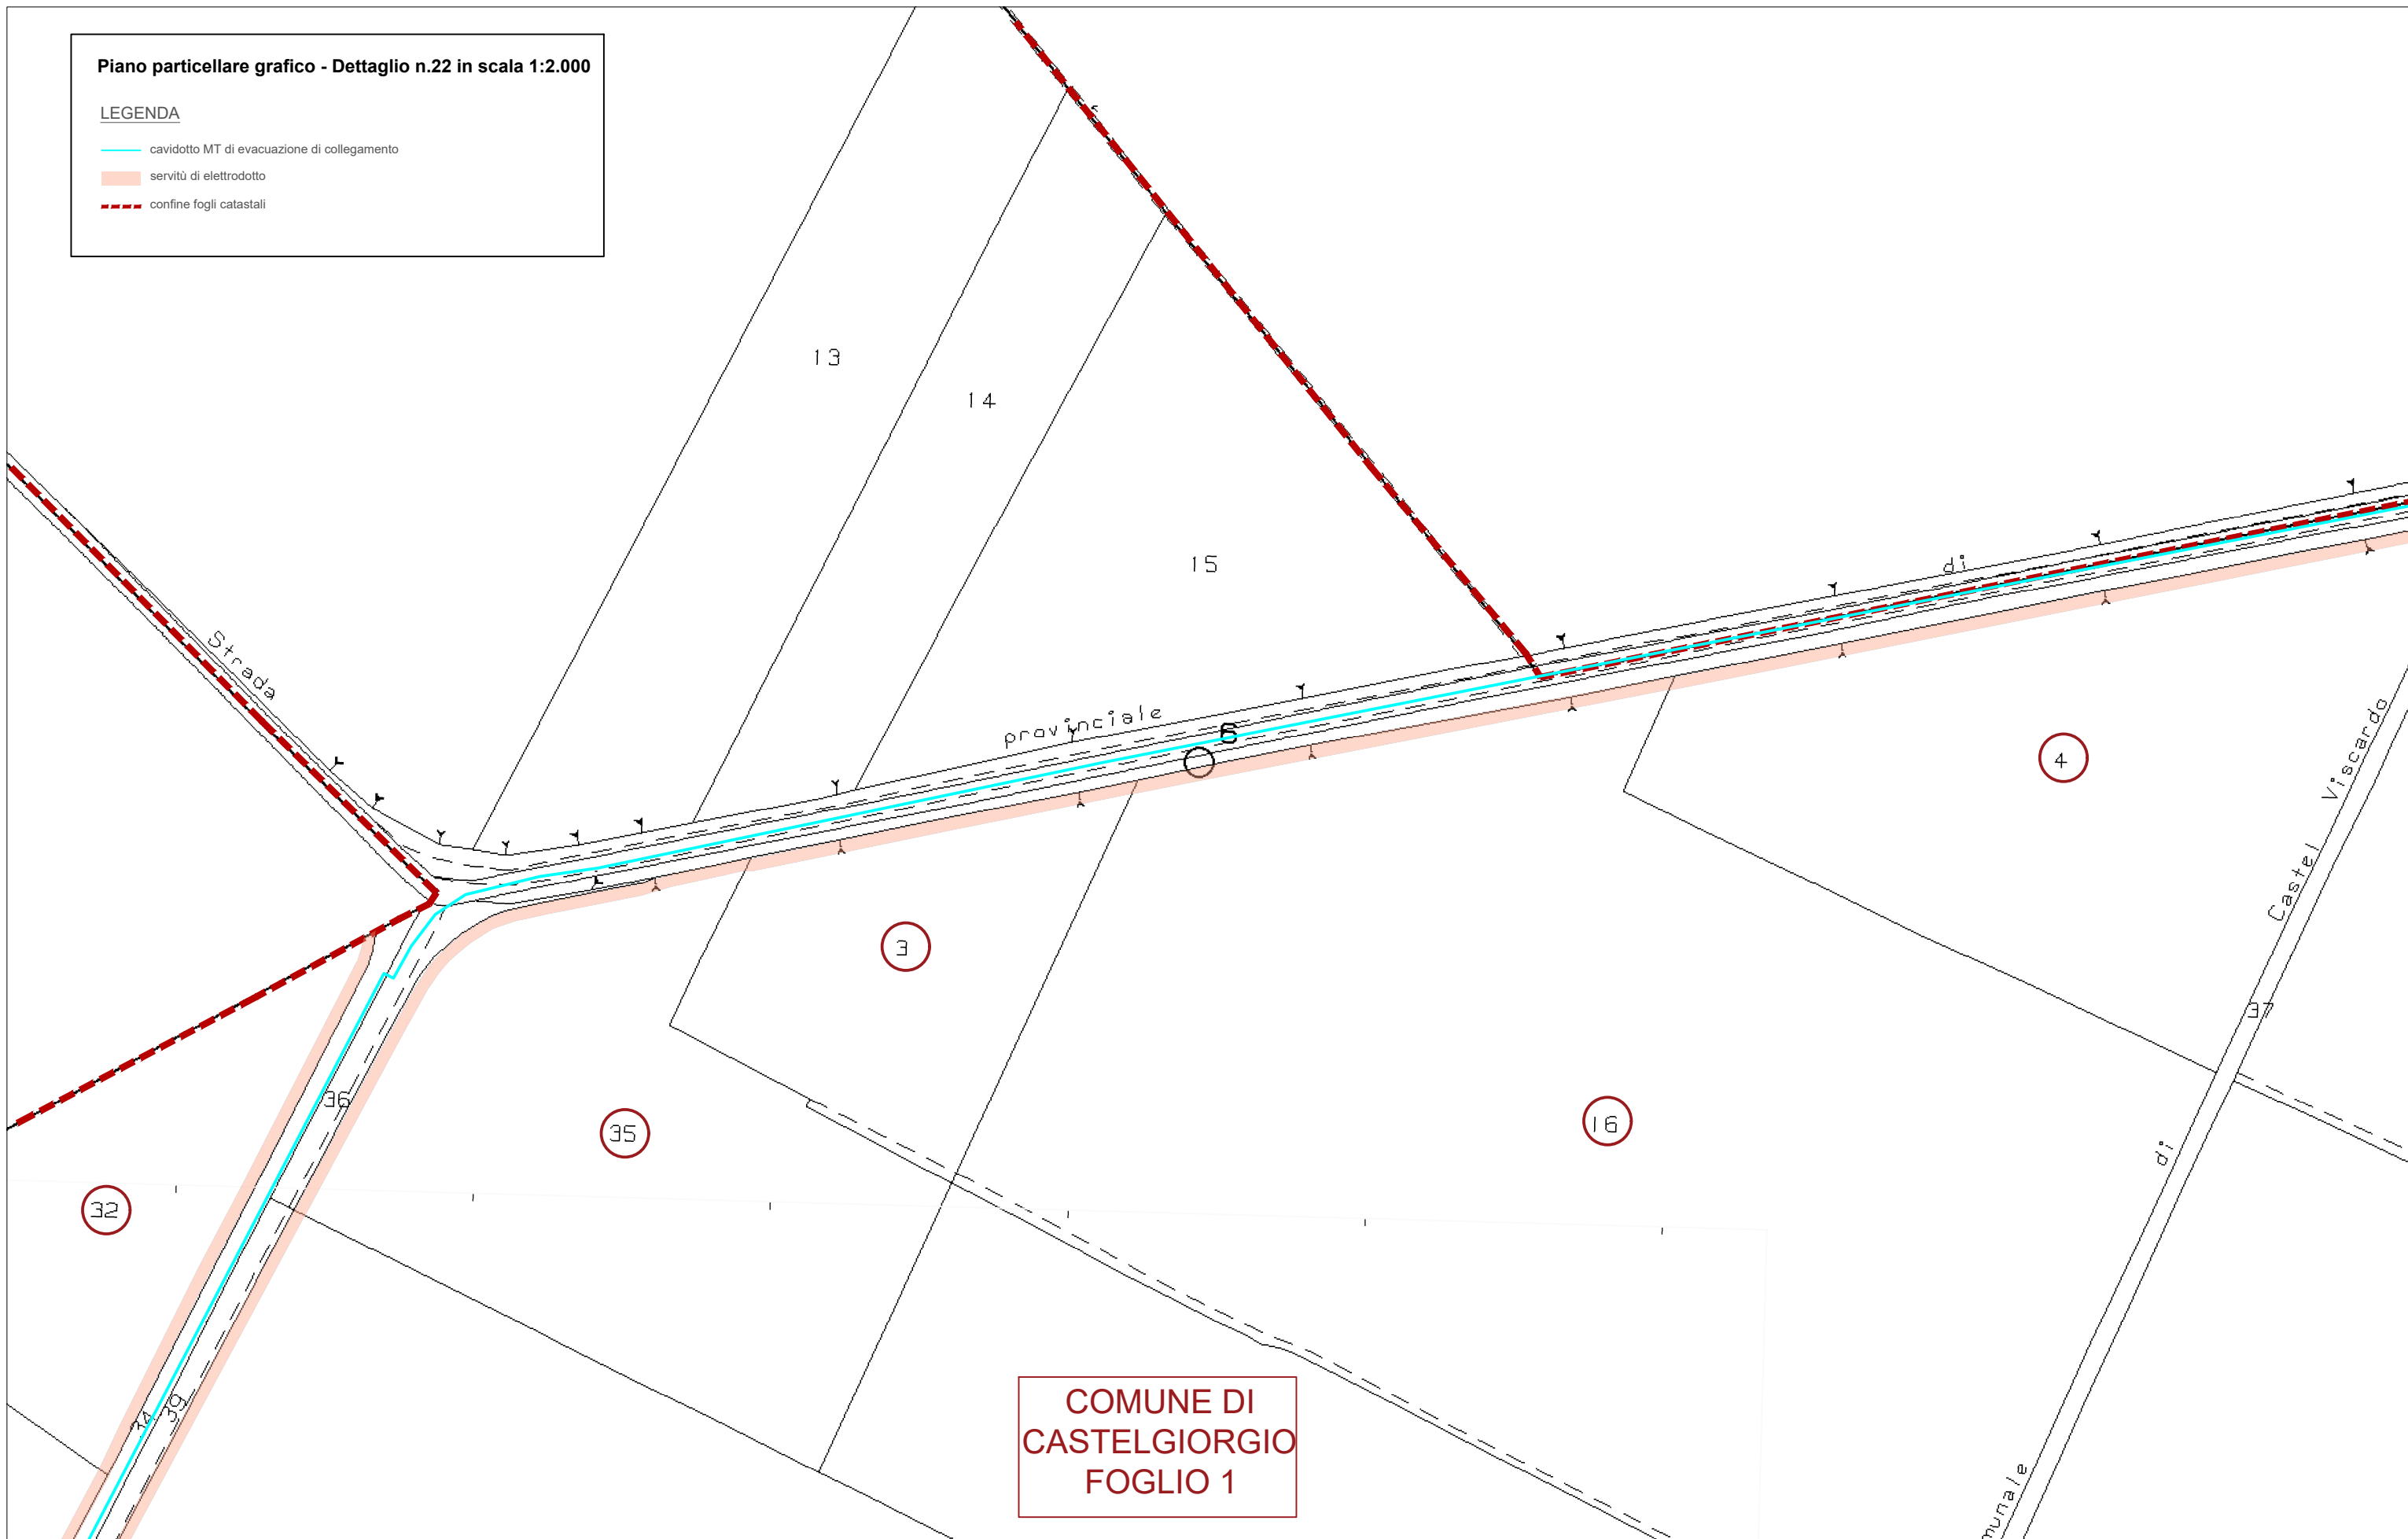

Piano particellare grafico - Dettaglio n.22 in scala 1:2.000

LEGENDA

- cavidotto MT di evacuazione di collegamento
- servitù di elettrodotto
- confine fogli catastali

COMUNE DI
CASTELGIORGIO
FOGLIO 1