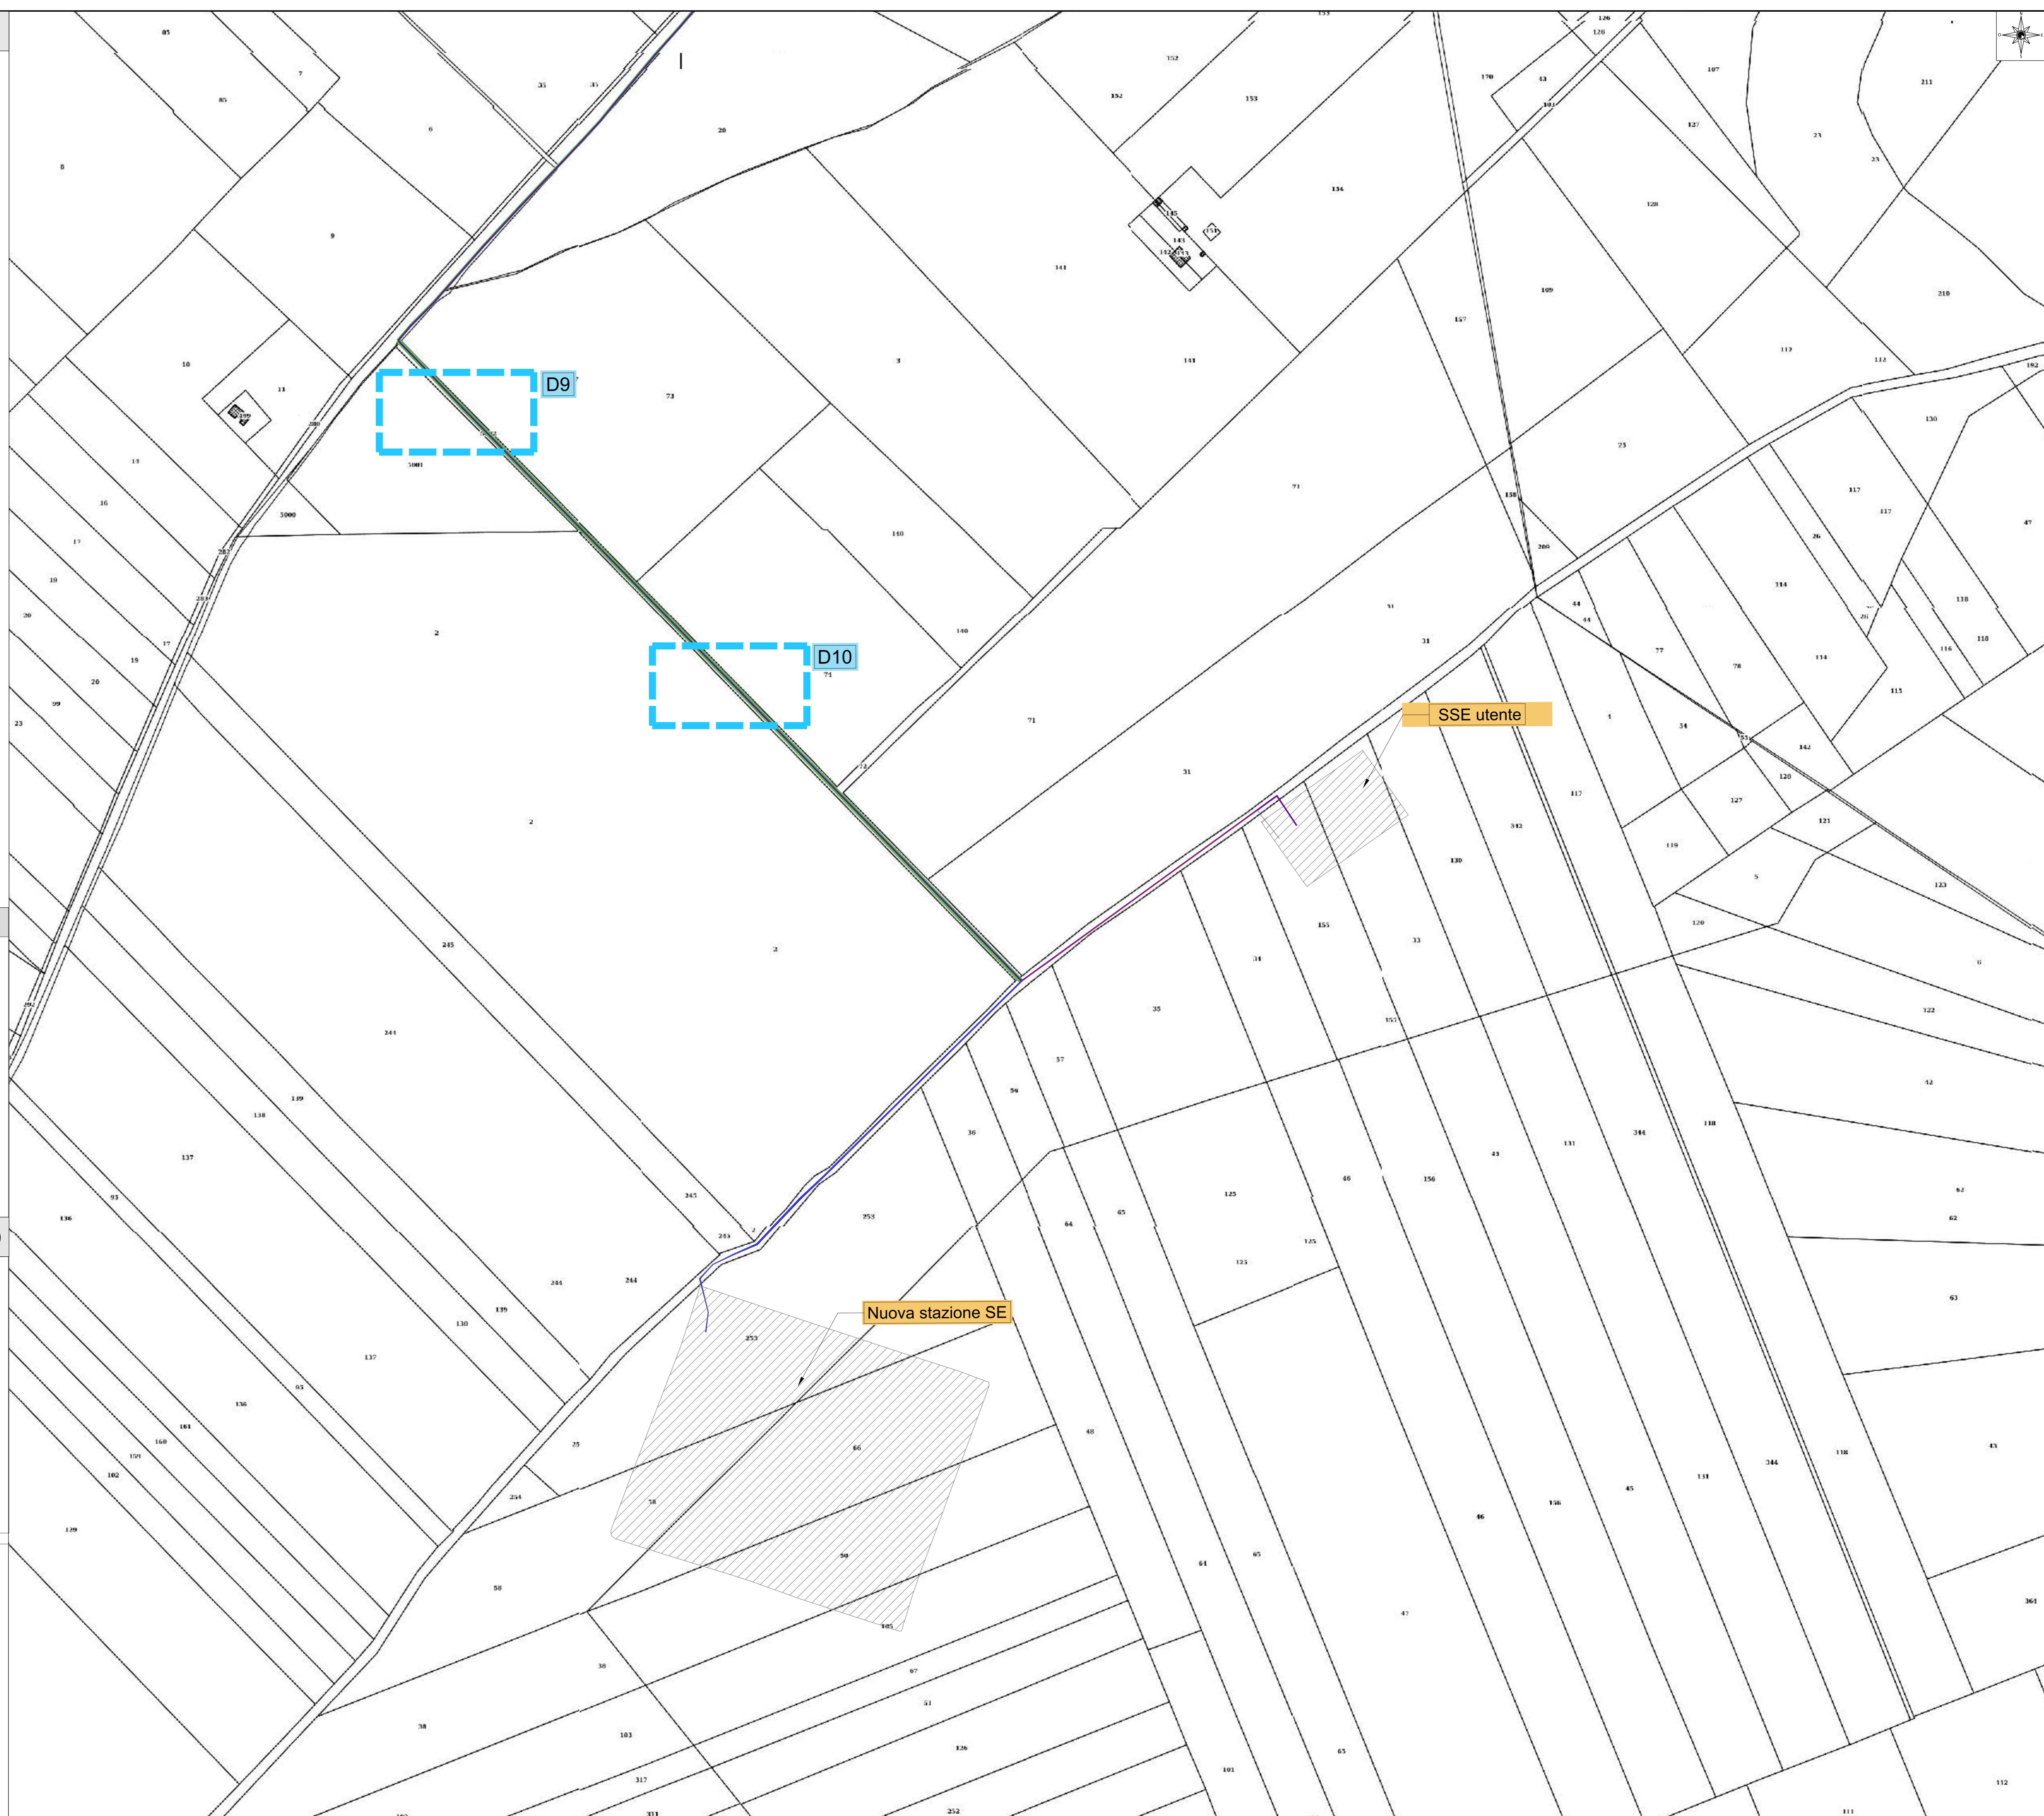

KEYMAP

LEGENDA

- Area impianto fotovoltaico
- Cavidotto
- Cavidotto AT
- Particelle stradali interessate da esproprio temporaneo
- Particelle private interessate da esproprio temporaneo
- Servitù di cavidotto

STRALCI DI DETTAGLIO PIANO PARTICELLARE scala 1:500