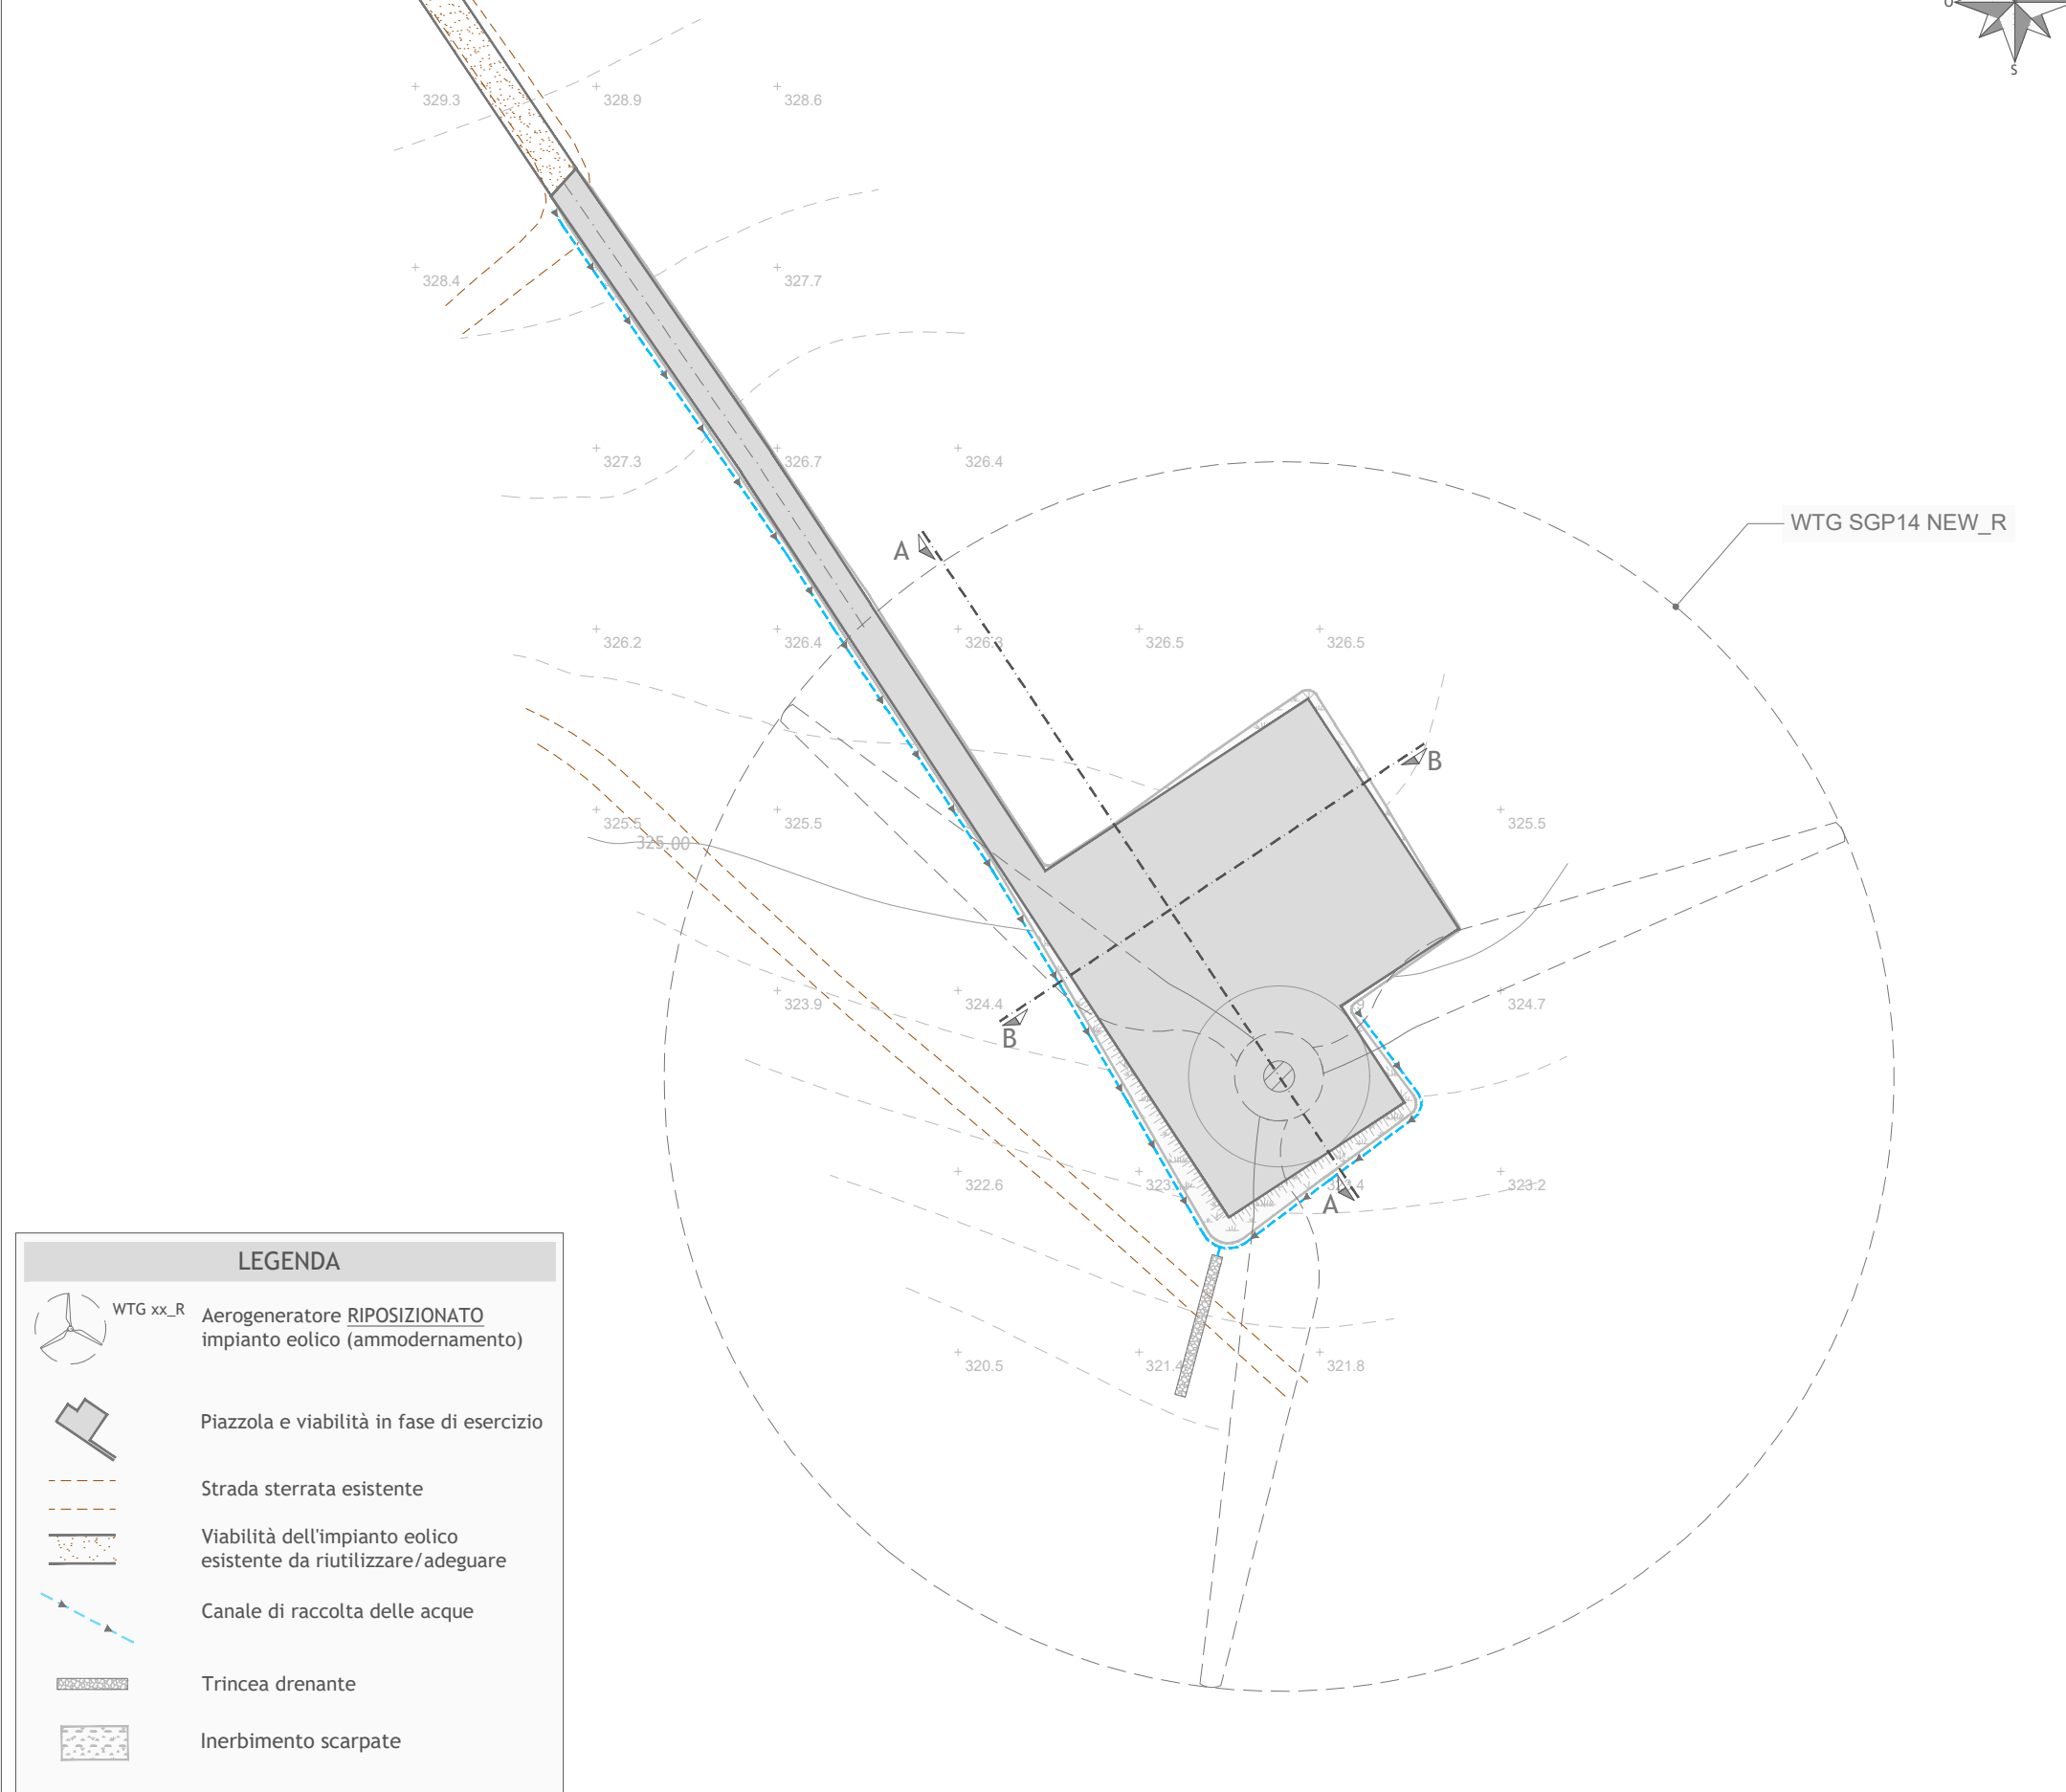

PLANIMETRIA - FASE DI CANTIERE
Scala 1:1.000

PLANIMETRIA - FASE DI ESERCIZIO
Scala 1:1.000

SEZIONI
Scala altezze 1:500
Scala lunghezze 1:500

Regione Puglia
Provincia di Foggia
Comuni di Sant'Agata di Puglia e Accadia

Proposta di ammodernamento complessivo ("repowering") del "Parco Eolico Sant'Agata" esistente da 72MW, con smantellamento degli attuali 36 aerogeneratori e sostituzione in riduzione degli stessi con l'installazione di 17 aerogeneratori, per una potenza totale definitiva di 115,6 MW

Titolo
1MTGFJ4_ElaboratoGrafico_1_10
PLANIMETRIA CON SEZIONI TRASVERSALI E LONGITUDINALI - SGP14 NEW_R

Scala	Formato Stampa	Numero documento
1:1.000	A2+	
1:500	Foglio	Commissa
	1 di 1	224302
		Fase
		D
		Tipo doc.
		D
		Progr. doc.
		0248
		Rev.
		01

Proponente

FRI-EL FRI-EL S. AGATA S.R.L.
Piazza del Grano 3
39100 Bolzano (BZ)
fri-el_s.agata@legalmail.it
P. Iva/Cod. Fisc. 02380420212

PROGETTO DEFINITIVO

Progettazione

PROGETTO ENERGIA S.R.L.
Via Cardito, 202 | 83031 - Ariano Irpino (AV)
Tel. +39 0826 891213
www.progettoenergia.biz - info@progettoenergia.biz

SERVIZI DI INGEGNERIA INTEGRATI
INTEGRATED ENGINEERING SERVICES

Progettista

MASSIMO LO RUSSO
INGEGNERE
ISCRITTO AL R. ORDINE
DEGLI INGEGNERI
PROFESSIONALE
N. 1555
C. 1555

Sul presente elaborato sussiste il DIRITTO DI PROPRIETA'. Qualsiasi utilizzo non preventivamente autorizzato sarà perseguito ai sensi della normativa vigente.

Rev.	Data	Descrizione revisione	Redatto	Controllato	Approvato
00	28.09.2022	EMISSIONE PER AUTORIZZAZIONE	M. PIZZULO	G. LO RUSSO	M. LO RUSSO
01	12.02.2024	AGGIORNAMENTO LAYOUT	S. SCOPPETTUOLO E. LO BUONO	L. CONTE	G. LO RUSSO