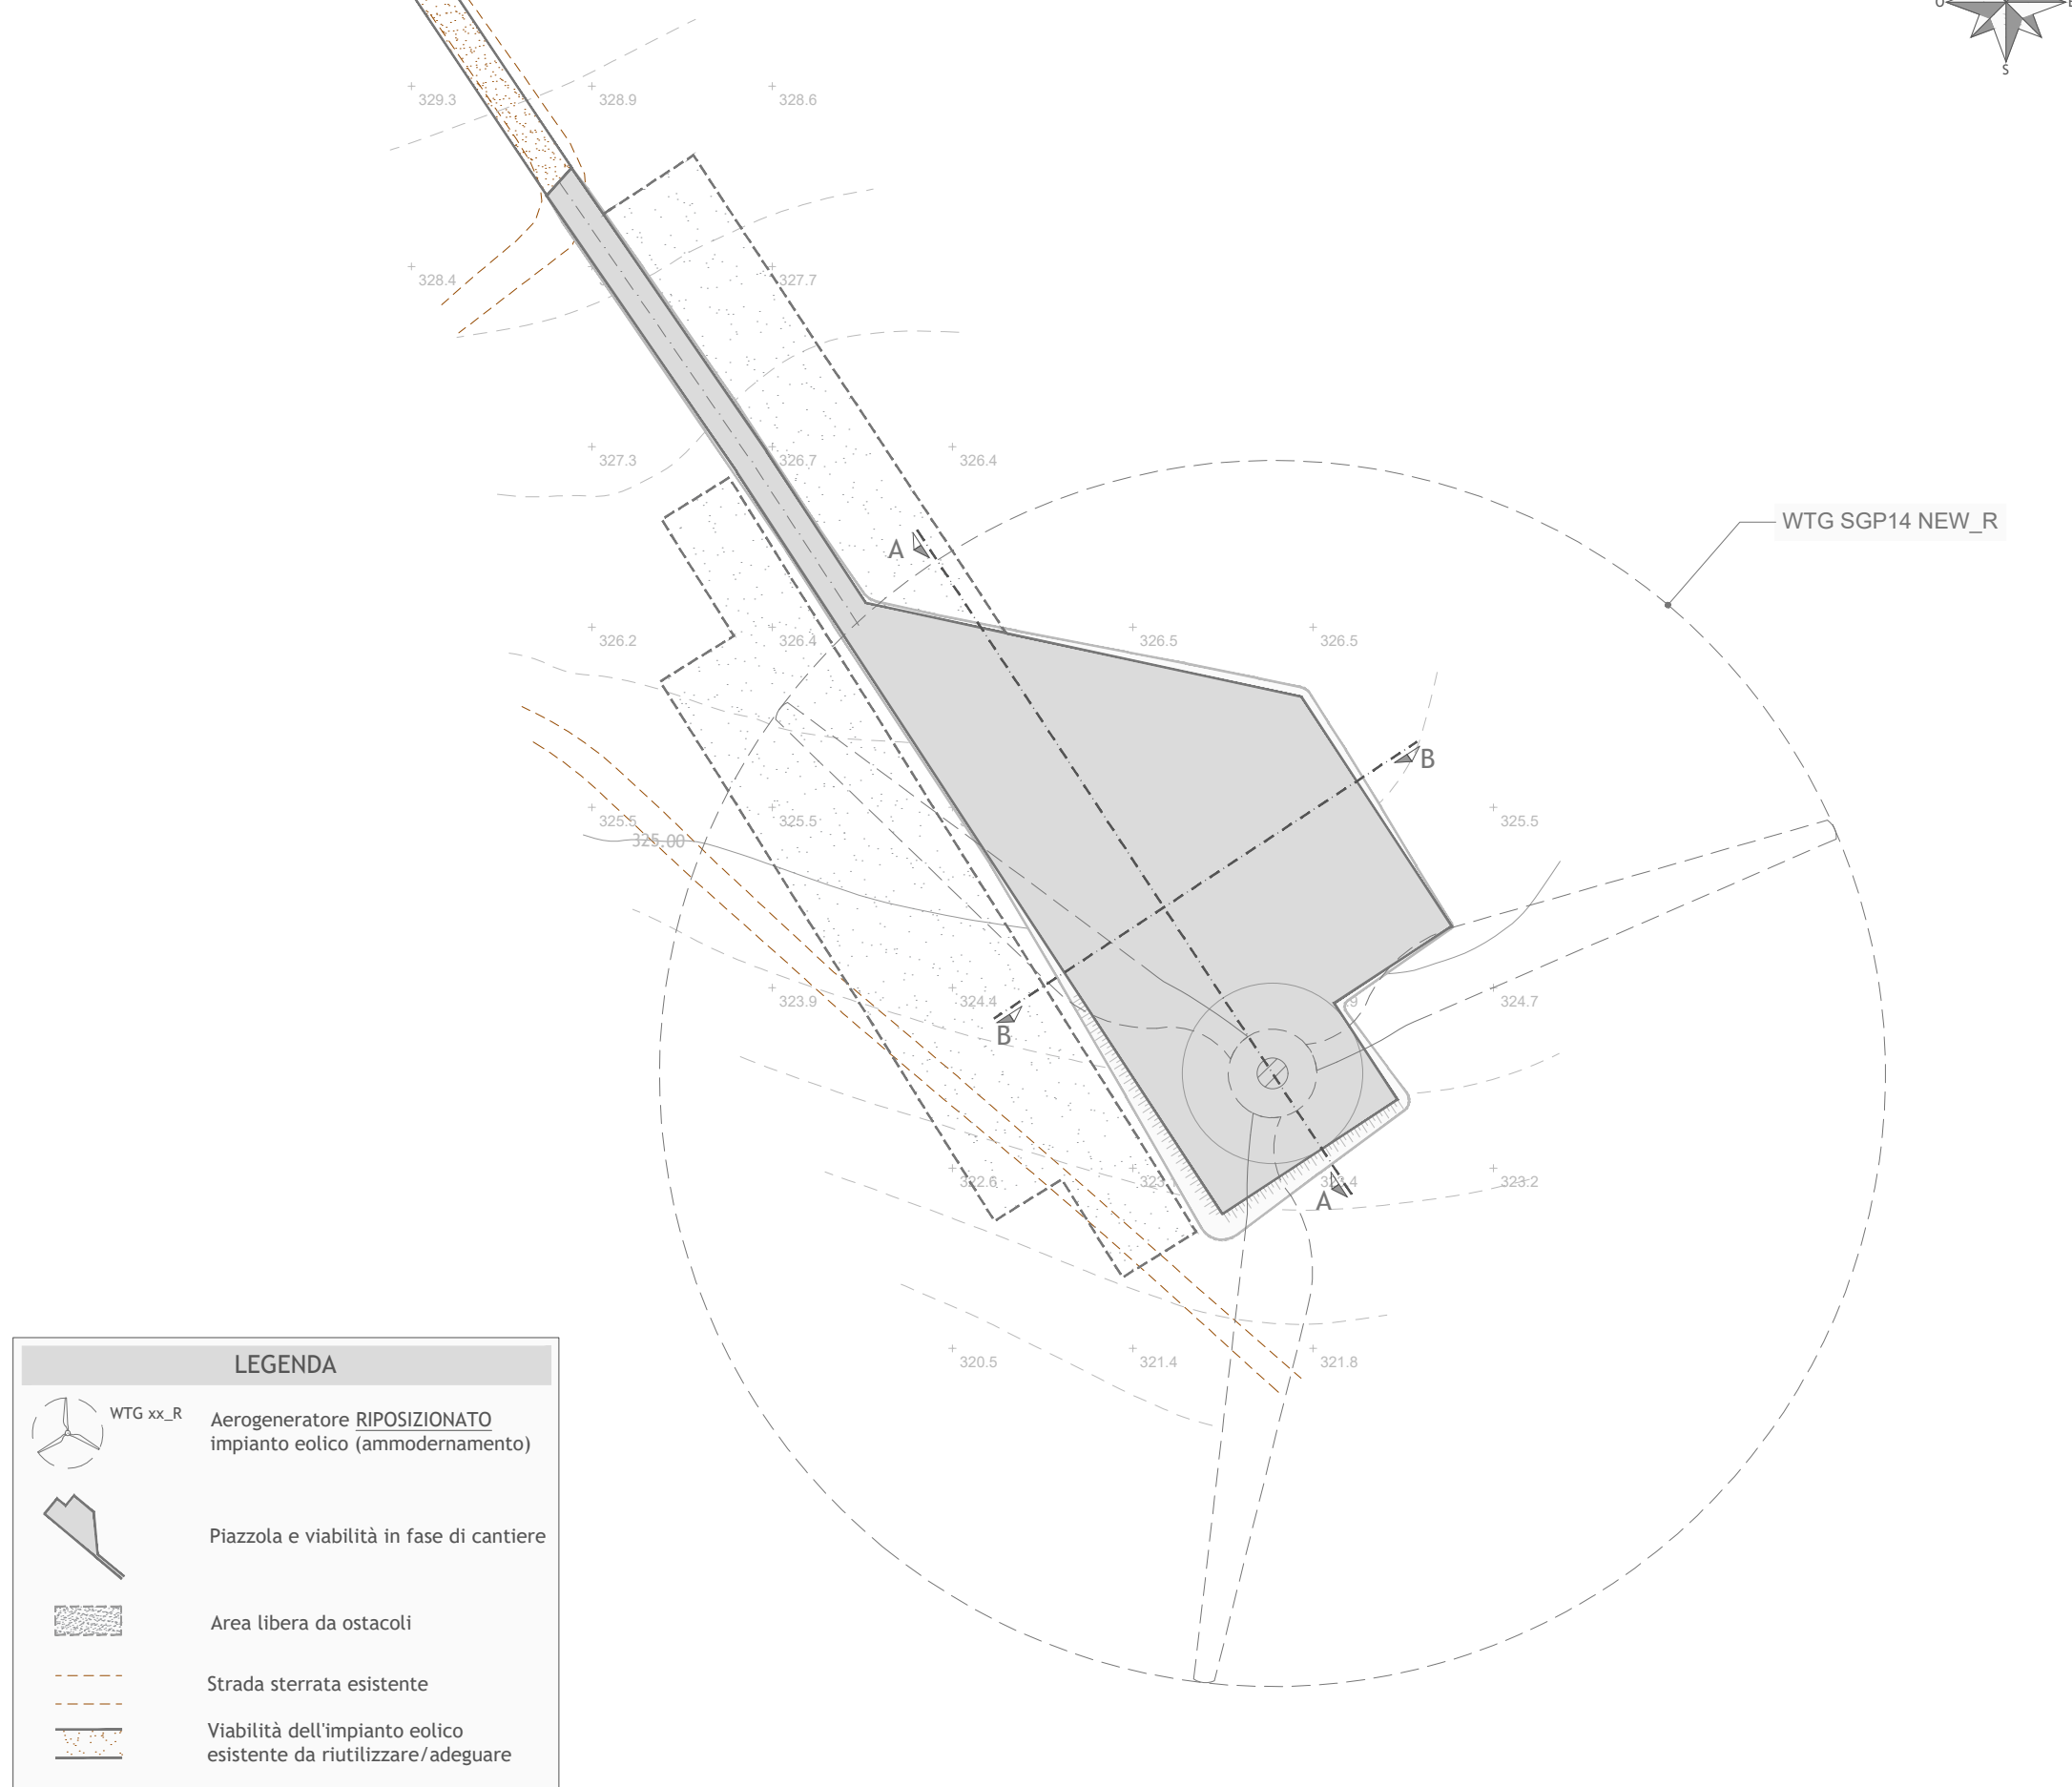

PLANIMETRIA - FASE DI CANTIERE
Scala 1:1.000

PLANIMETRIA - FASE DI ESERCIZIO
Scala 1:1.000