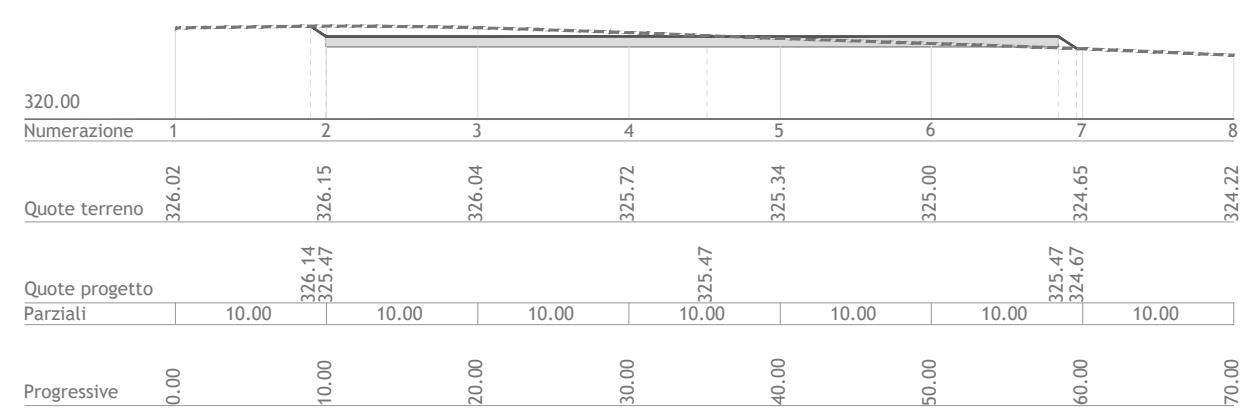

SEZIONI
Scala altezze 1:500
Scala lunghezze 1:500