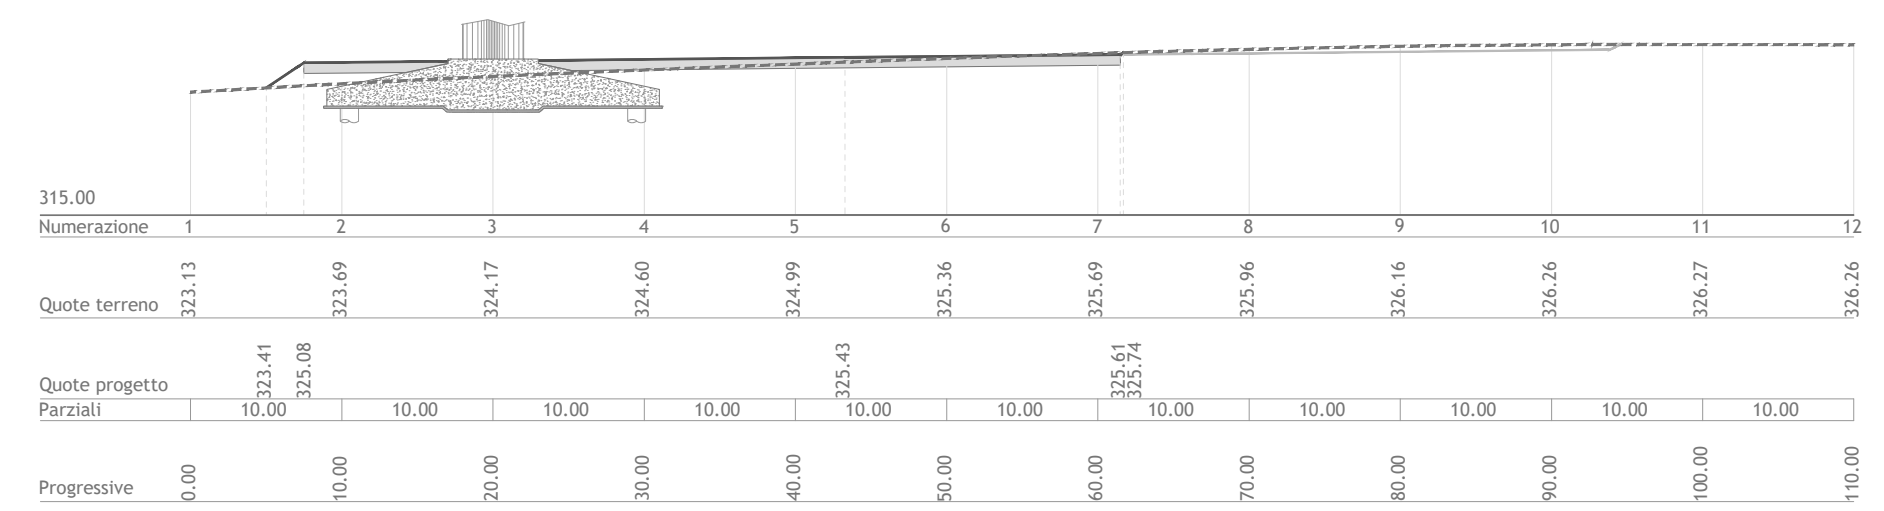

SEZIONI
Scala altezze 1:500
Scala lunghezze 1:500