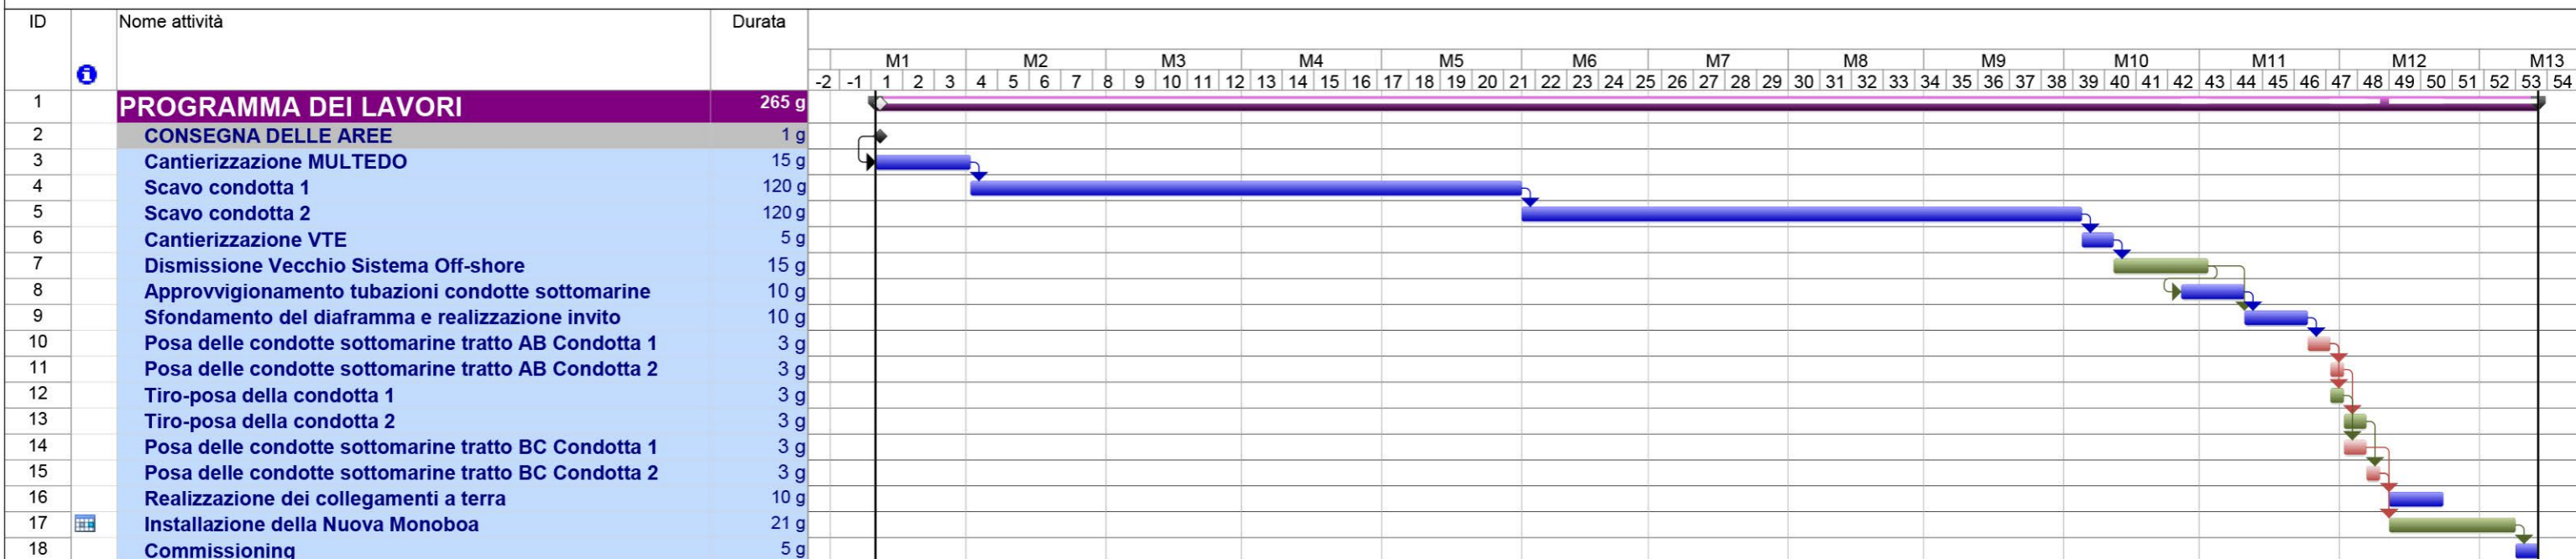

PORTO PETROLI TERMINALE OFFSHORE TIPO CALM

LEGENDA MEZZI NAVALI:

- Pontone
- Lay Barge+Pontone

Attività		Divisione		Riepilogo inattiva		Solo-fine	
Cardine		Attività esterne		Attività manuale		Avanzamento	
Riepilogo		Riepilogo progetto		Solo-durata		ScadeAttività	
Attività riportata		Riepilogo raggruppamento		Riporto riepilogo manuale			
Cardine riportata		Attività inattiva		Riepilogo manuale			
Avanzamento riportato		Cardine inattiva		Solo inizio			