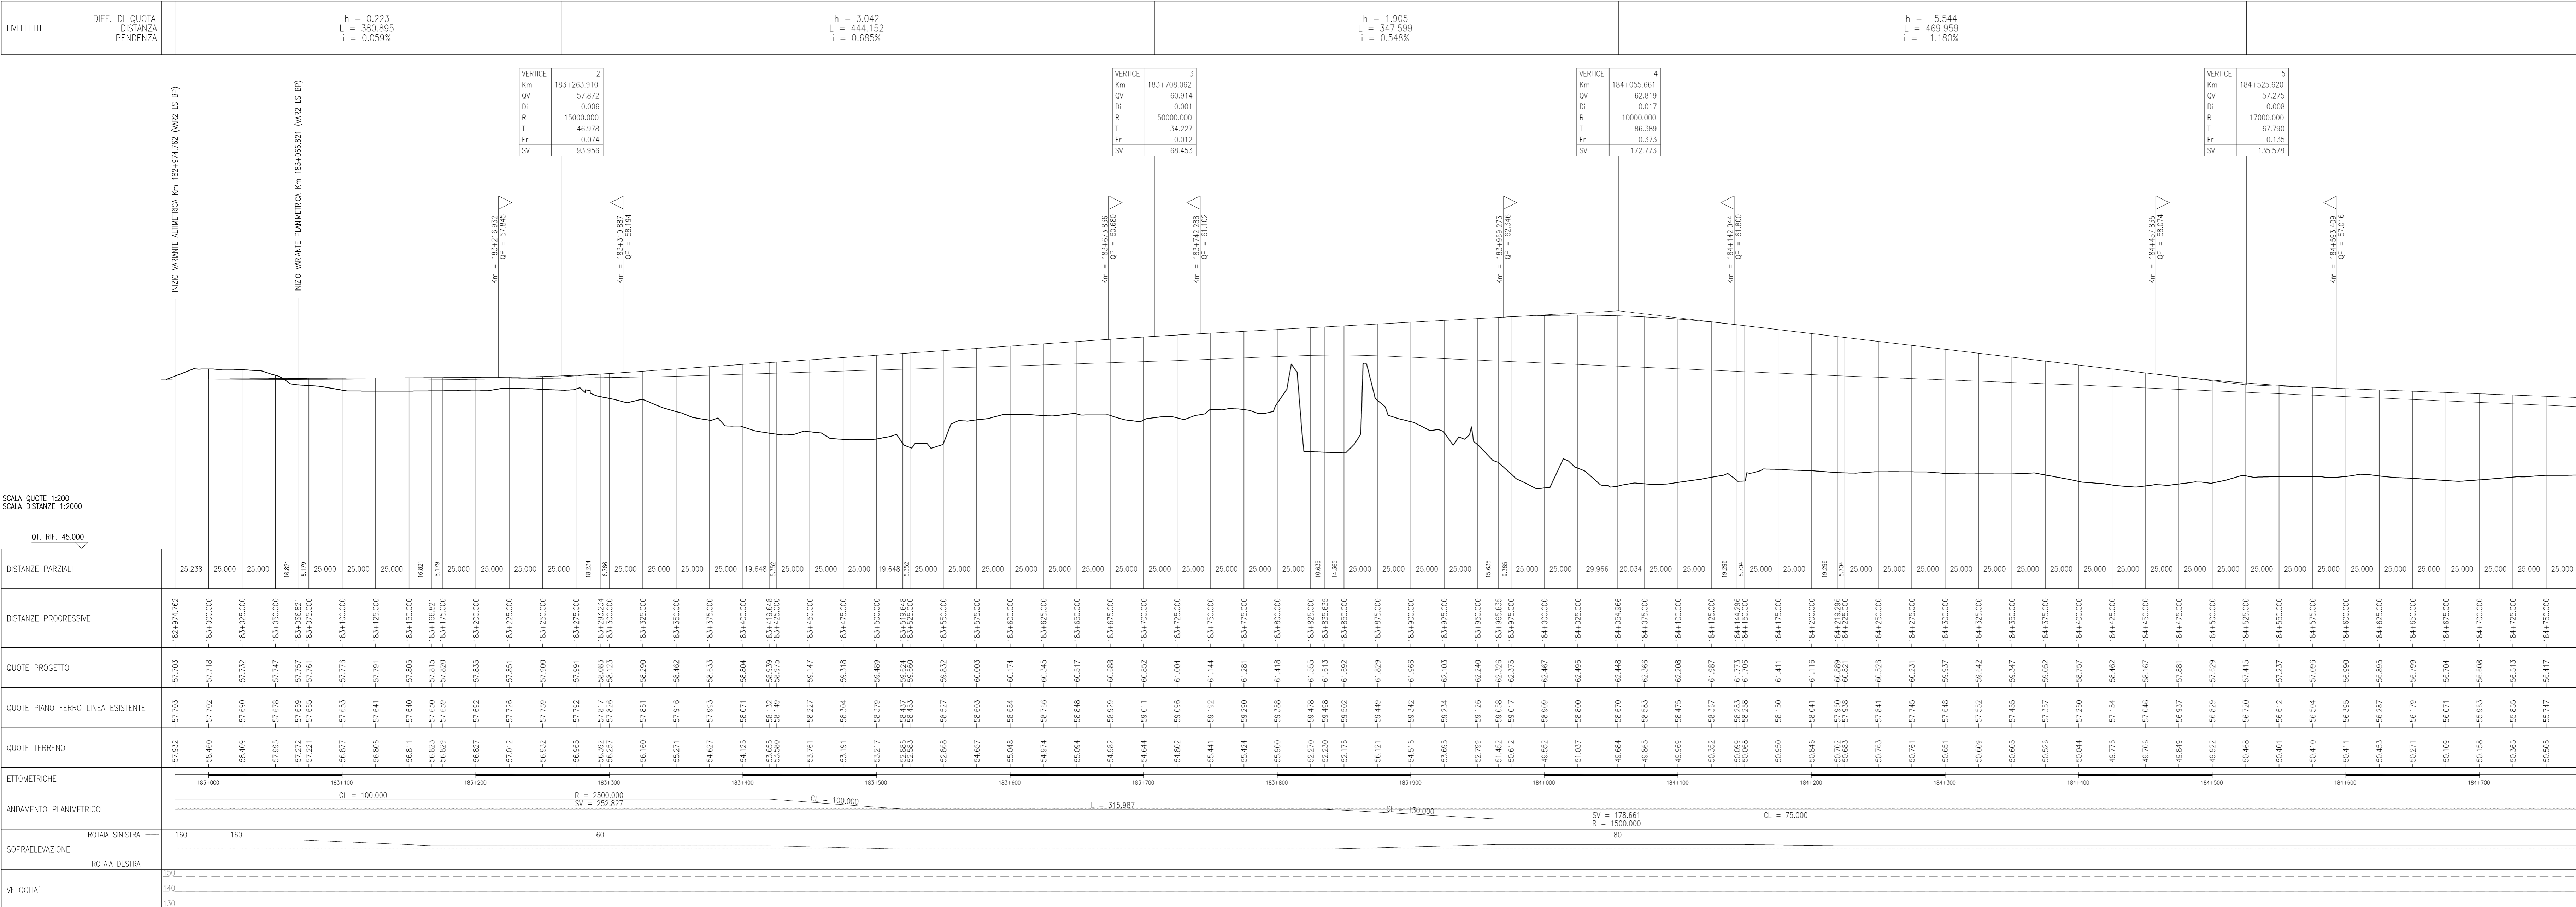

PROFILO DI TRACCIAMENTO BINARIO PARI
SCALA 1:2000/200

PROFILO DI TRACCIAMENTO BINARIO PARI
SCALA 1:2000/200

Commitment and project information block including logos for RFI and Italferr, project name 'INFRASTRUTTURE FERROVIARIE STRATEGICHE DEFINITE DALLA LEGGE OBIETTIVO N. 443/01', and various technical and administrative stamps.