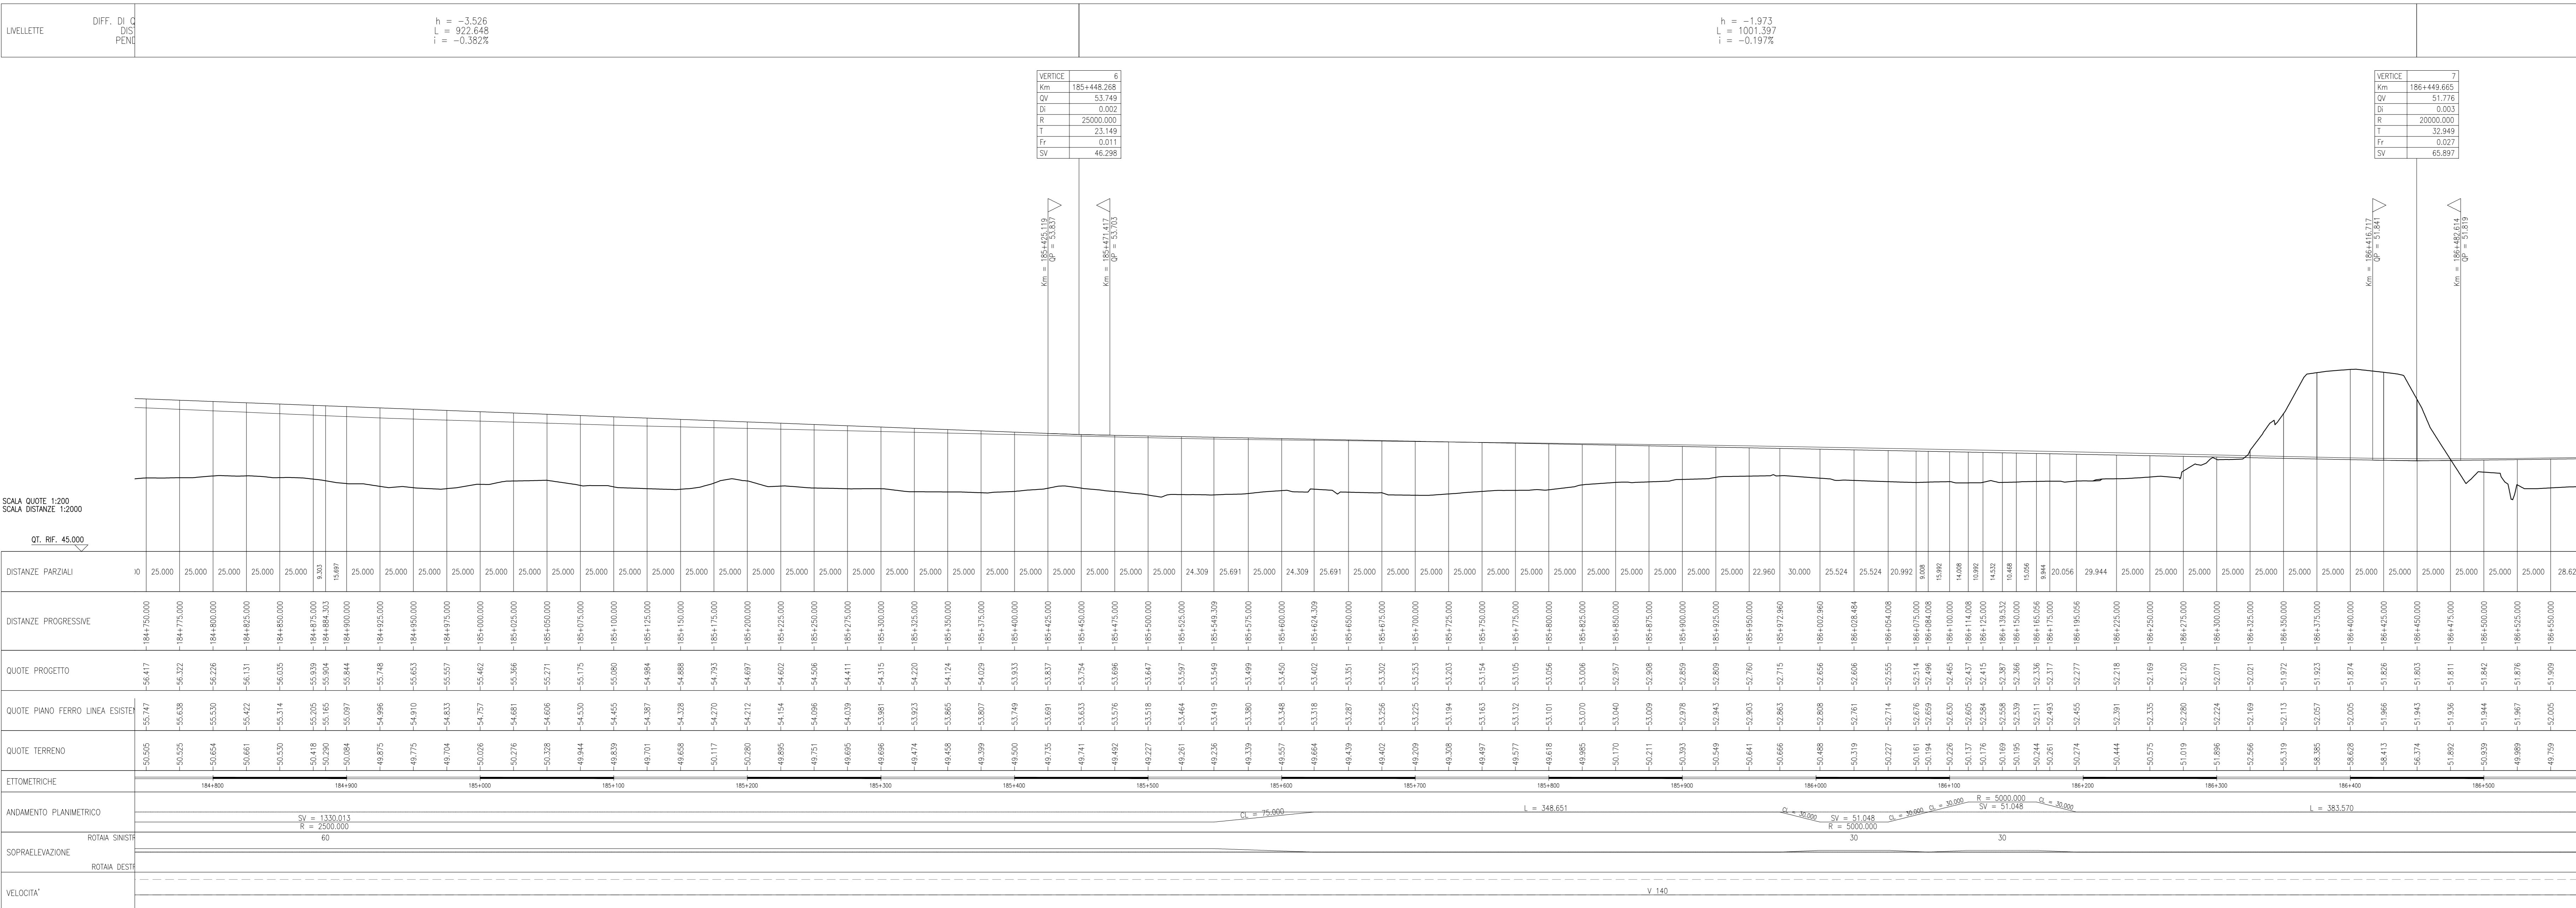

PROFILO DI TRACCIAMENTO BINARIO PARI
SCALA 1:2000/200

PROFILO DI TRACCIAMENTO BINARIO PARI
SCALA 1:2000/200

Commitment and project information block including logos for RFI and Italferr, project name 'INFRASTRUTTURE FERROVIARIE STRATEGICHE DEFINITE DALLA LEGGE OBIETTIVO N. 443/01', and various technical and administrative stamps.