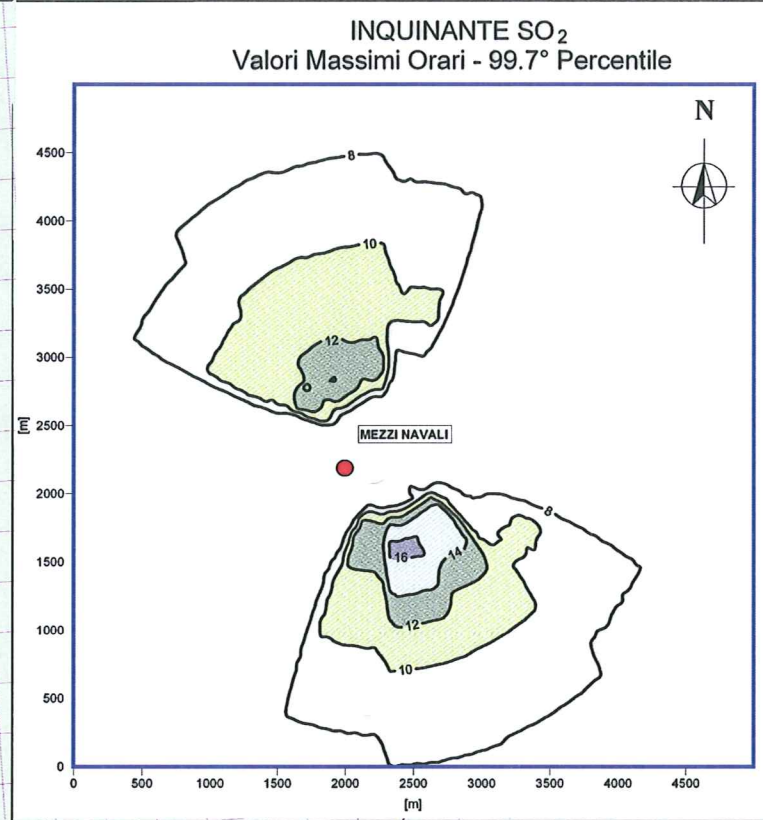

TRATTO OFF-SHORE DI RIFERIMENTO
 Limite Acque Territoriali - Spiaggiamento di Otranto

LEGENDA

- TRACCIATO METANODOTTO ONSHORE
- TRACCIATO METANODOTTO OFFSHORE
- STAZIONE DI MISURA (TERMINALE GAS)

NOTA

IL DETTAGLIO DELLA DISPERSIONE ALL'INTERNO DEL RIQUADRO È ILLUSTRATO NELLE MAPPE DELLA PRESENTE FIGURA. IL RIQUADRO TRASLA LUNGO IL TRACCIATO CON IL PROGREDIRE DEI LAVORI.

SCALA