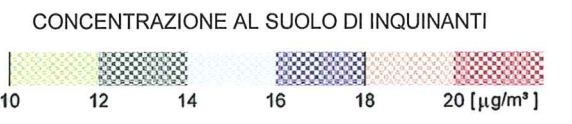

TRATTO OFF-SHORE DI RIFERIMENTO
 Limite Acque Territoriali - Spiaggiamento di Otranto

LEGENDA

- TRACCIATO METANODOTTO ONSHORE
- TRACCIATO METANODOTTO OFFSHORE
- STAZIONE DI MISURA (TERMINALE GAS)

NOTA

IL DETTAGLIO DELLA DISPERSIONE ALL'INTERNO DEL RIQUADRO È ILLUSTRATO NELLE MAPPE DELLA PRESENTE FIGURA. IL RIQUADRO TRASLA LUNGO IL TRACCIATO CON IL PROGREDIRE DEI LAVORI.