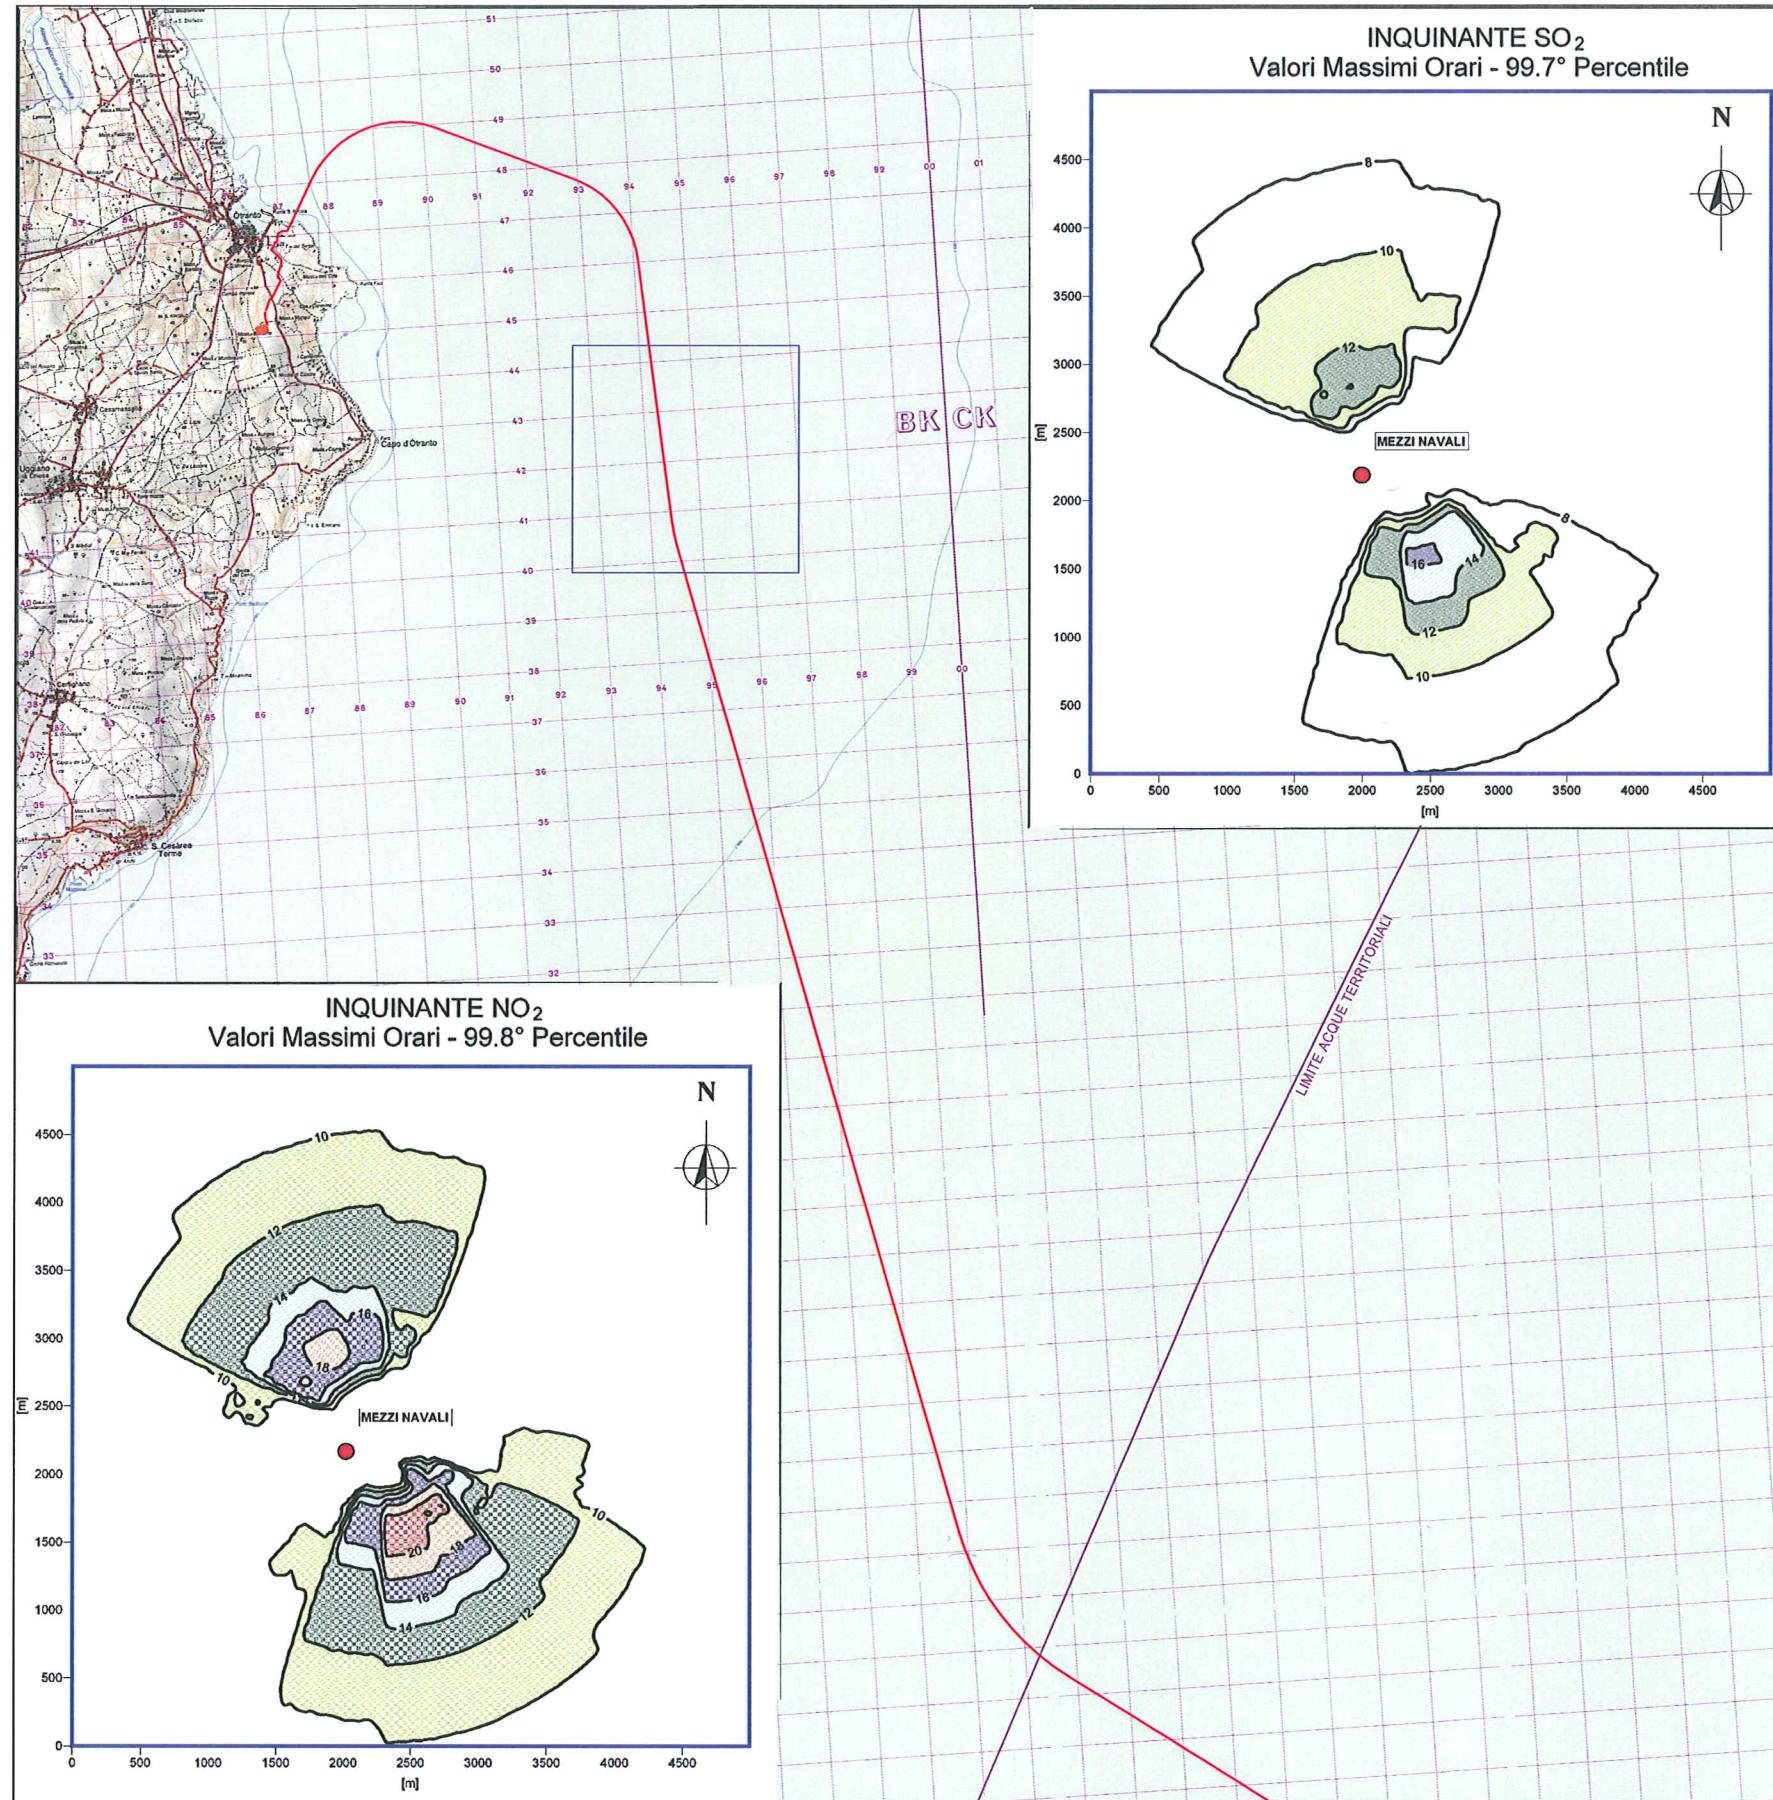

TRATTO OFF-SHORE DI RIFERIMENTO
 Limite Acque Territoriali - Spiaggiamento di Otranto

LEGENDA

- TRACCIATO METANODOTTO ONSHORE
- TRACCIATO METANODOTTO OFFSHORE
- STAZIONE DI MISURA (TERMINALE GAS)

NOTA

IL DETTAGLIO DELLA DISPERSIONE ALL'INTERNO DEL RIQUADRO È ILLUSTRATO NELLE MAPPE DELLA PRESENTE FIGURA. IL RIQUADRO TRASLA LUNGO IL TRACCIATO CON IL PROGREDIRE DEI LAVORI.

SCALA