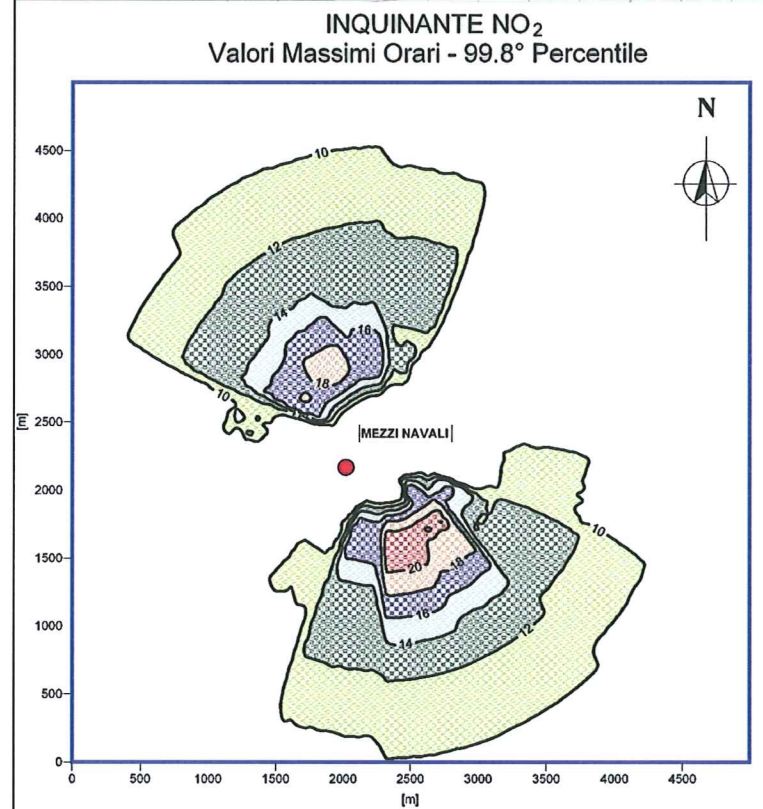

TRATTO OFF-SHORE DI RIFERIMENTO
 Limite Acque Territoriali - Spiaggiamento di Otranto

LEGENDA

- TRACCIATO METANODOTTO ONSHORE
- TRACCIATO METANODOTTO OFFSHORE
- STAZIONE DI MISURA (TERMINALE GAS)

NOTA

IL DETTAGLIO DELLA DISPERSIONE ALL'INTERNO DEL RIQUADRO È ILLUSTRATO NELLE MAPPE DELLA PRESENTE FIGURA. IL RIQUADRO TRASLA LUNGO IL TRACCIATO CON IL PROGREDIRE DEI LAVORI.

SCALA