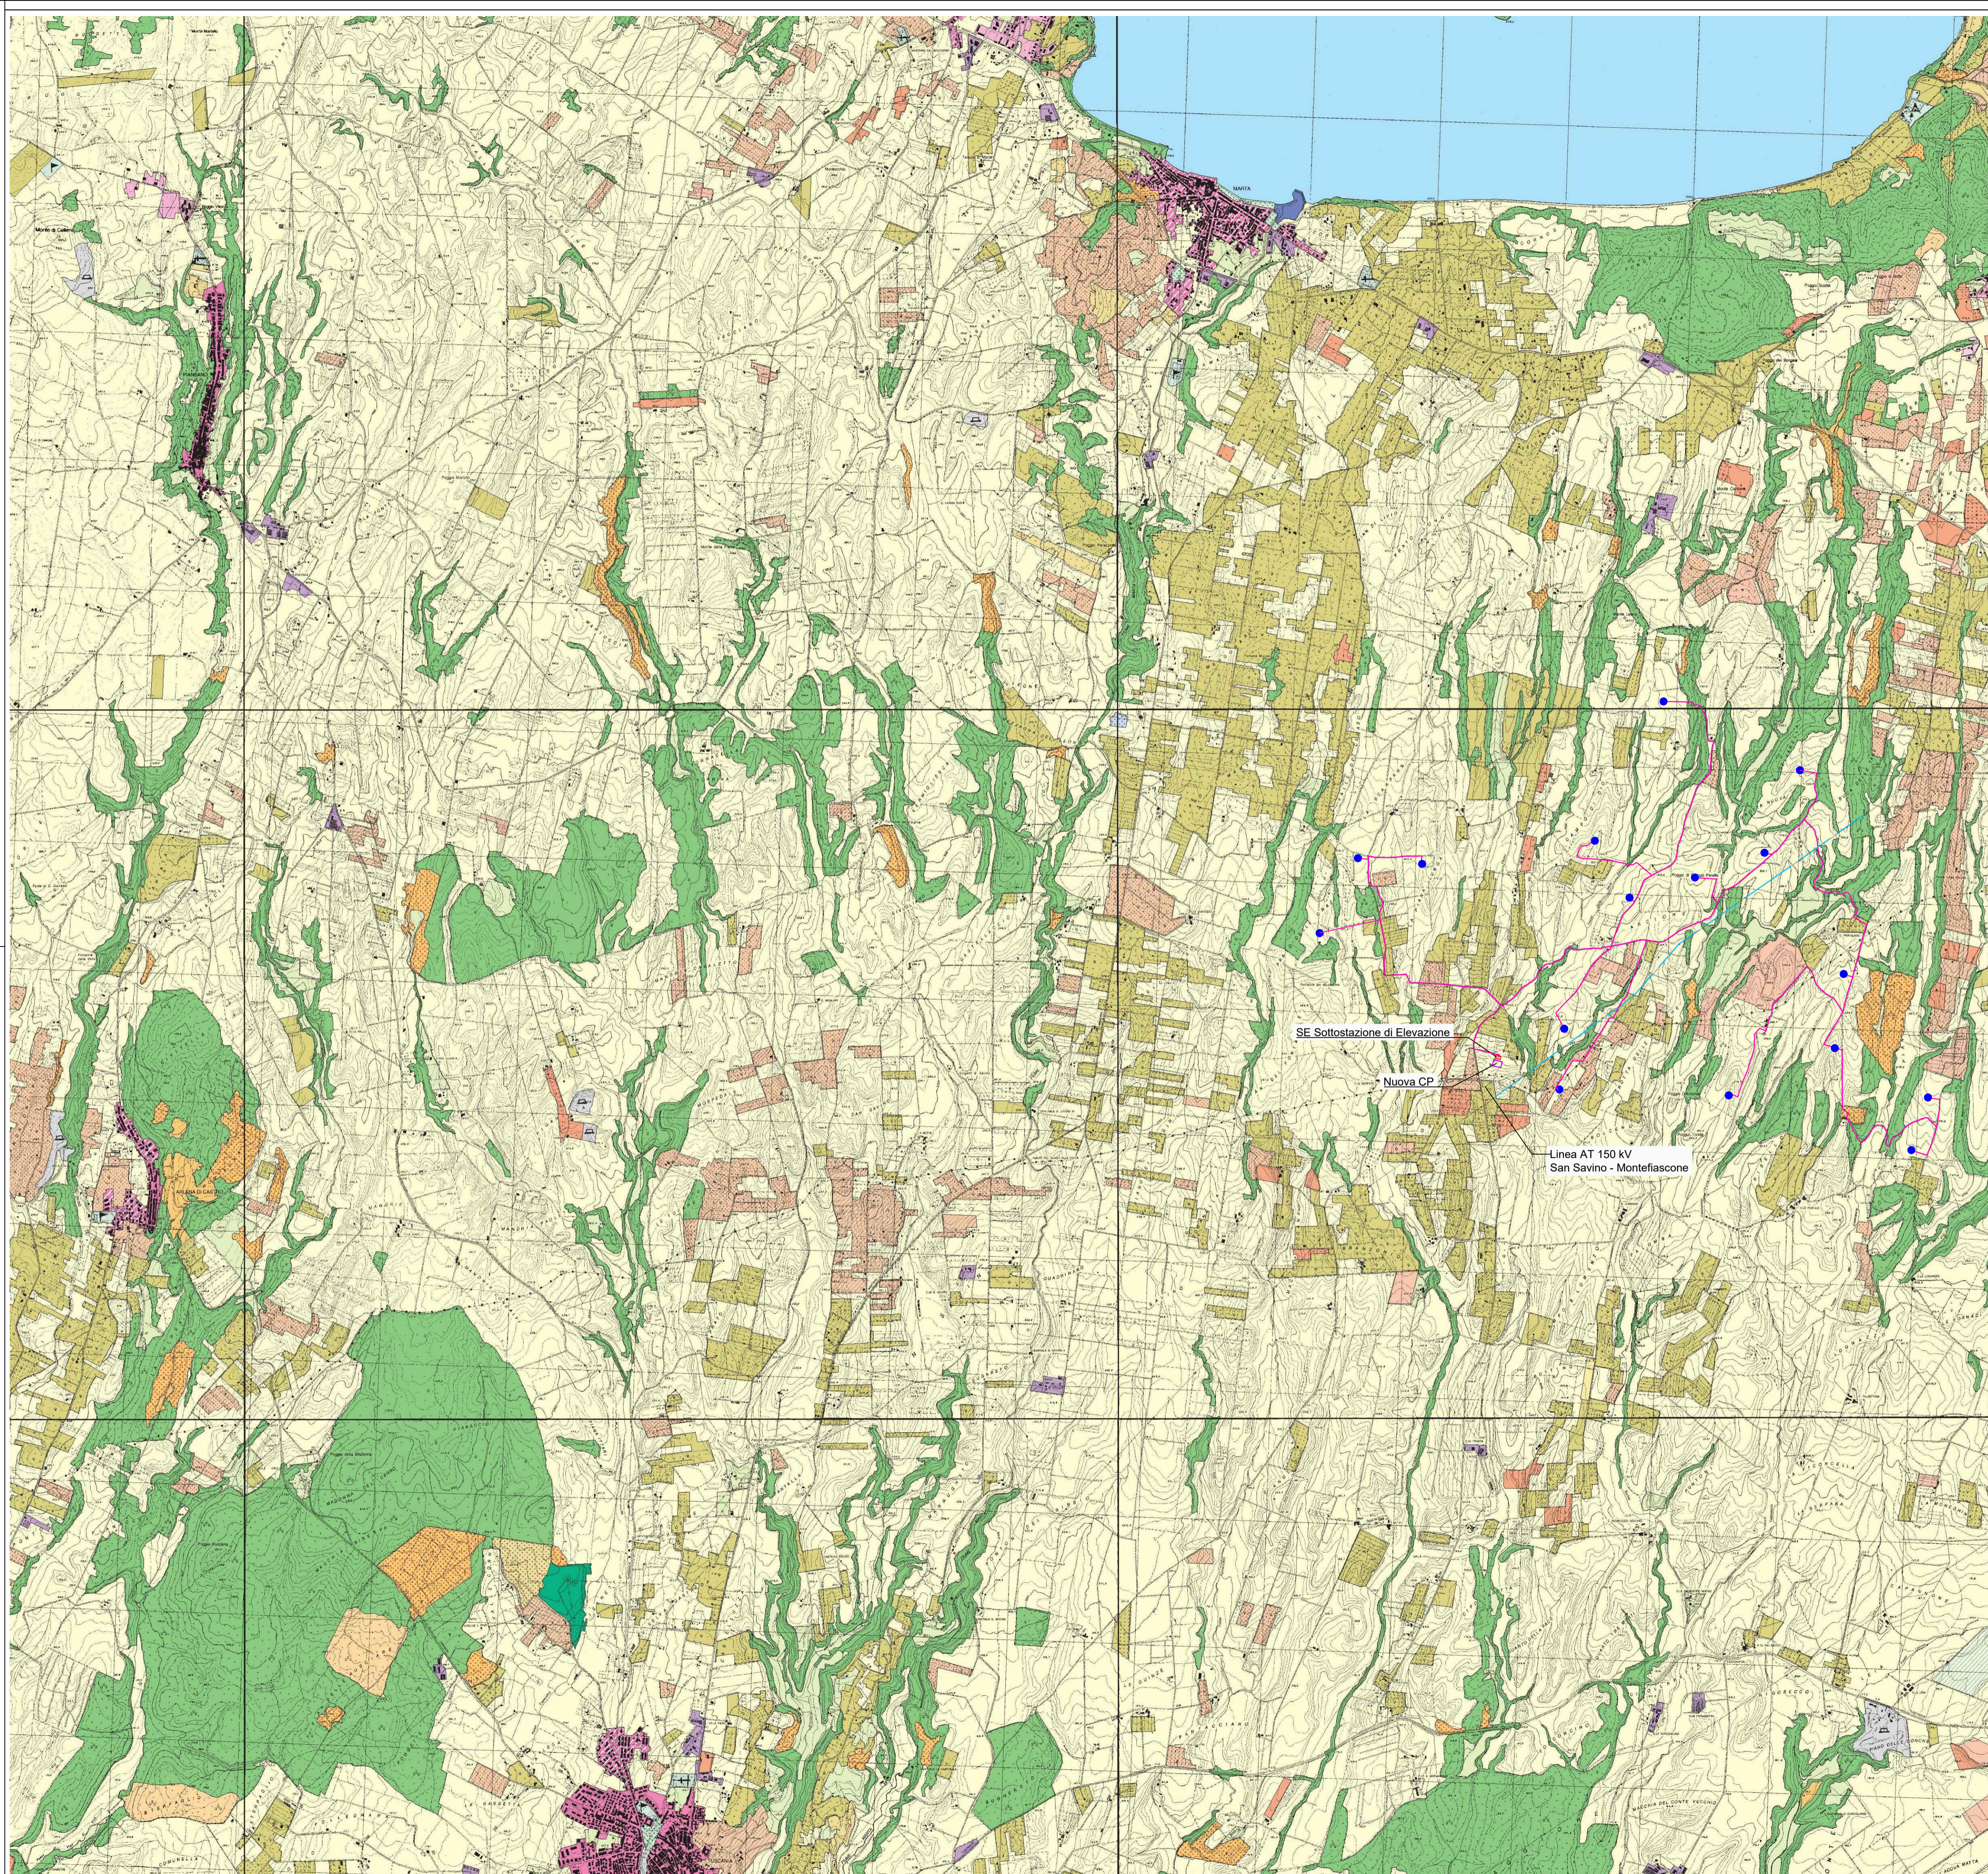

REGIONE LAZIO
PROVINCIA DI VITERBO
COMUNE DI VITERBO - COMUNE DI MONTEFIASCONE

PROGETTO PER LA REALIZZAZIONE DI UN IMPIANTO EOLICO DELLA POTENZA DI 96 MW E DELLE RELATIVE OPERE DI CONNESSIONE DA REALIZZARSI NEI COMUNI DI VITERBO E MONTEFIASCONE

Denominazione impianto:

EOLICO VITERBO - MONTEFIASCONE

Committenza:

WIND ENERGY 3 S.r.l.
Via Giuseppe Taschini, 19
01033 Civita Castellana (VT)
P.IVA 02445320563

Progettazione:

TEIMEC per
Progettazione impianti
progettazione e sviluppo
energie da fonti rinnovabili
Via Giuseppe Taschini, 19
01033 Civita Castellana
P.IVA 02630790568

Per. Ind. Lamberto Chiodi
Per. Ind. Danilo Rocco
Dott. Agr. Alberto Cardarelli
Dott. Geol. Emma Bernardini
Restituzione Grafica Azzurra Salari
Anna Lisa Chiodi

Documento: Denominazione elaborato:

TAV. E1.8
INQUADRAMENTO TERRITORIALE
P.T.P.G. USO POTENZIALE DEL SUOLO - "CLASSIFICAZIONE DEI
TERRENI" TAV. 5.1.1 - Scala 1:25.000

Revisione:

REV.	DATA	DESCRIZIONE	REDATTO	APPROVATO
00	26/04/2023	Prima emissione		

LEGENDA

- SE Sottostazione di Elevazione
- Punto di Connessione
- Aerogeneratori
- Cavidotto MT Interrato
- Cavidotto AT Interrato