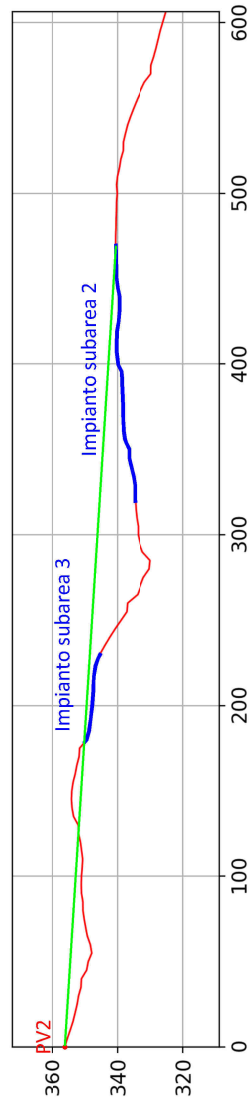

ANTE OPERAM

POST OPERAM senza mitigazioni

POST OPERAM con mitigazioni

PV2 - Punto di Vista 2

VERSIONE	DATA	PROGETTAZIONE	VERIFICATO	APPROVATO	DESCRIZIONE
V_00	05/2023	Margiotta Di Giuseppe	Margiotta	Soltec	Progetto Definitivo

TITOLI:		SIA – Fotoinserimenti (3 di 6)	
INGEGNERIA:	MA	COSTRUTTORE:	soltec
PROGETTO:	GIOCOLI	Formato:	A3
Nome Doc.:	202101761_A.13.g.3	Stato:	
SCALA:	varie	CODICE DOCUMENTO	
CODICE PROGETTO	202101761	NOME DEL DISEGNO	A.13.g.3
		NUMERO VERSIONE	V00