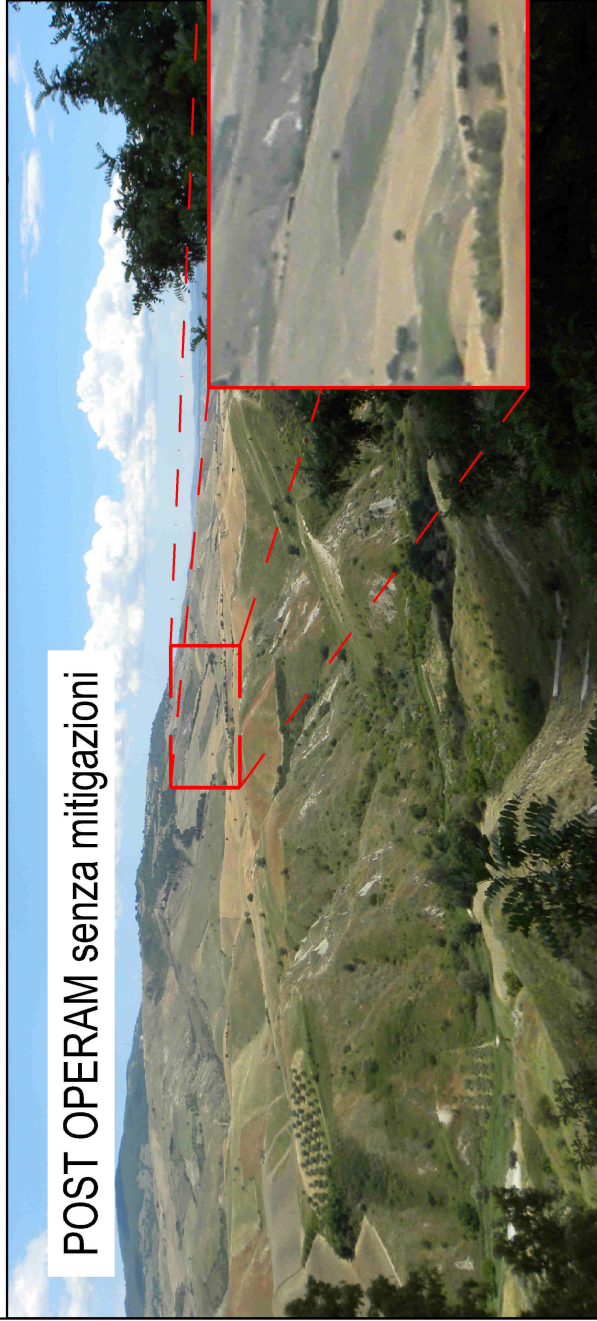

ANTE OPERAM

POST OPERAM senza mitigazioni

POST OPERAM con mitigazioni

IDENTIFICAZIONE PUNTO DI VISTA

VERSIONE	DATA	PROGETTATO	DISEGNATO	VERIFICATO	APPROVATO	DESCRIZIONE
V_00	05/2023	MurgioLa	Di Giuseppe	MurgioLa	Soltec	Progetto Definitivo

TITOLI:		SIA – Fotoinserimenti (1 di 6)	
Nome Doc.:	202101761_A.13.g.1	SCALA:	varie
Formato:	A3	Stato:	
INGEGNERIA:		MA	
COSTRUTTORE:		soltec	
PROGETTO:		GIOCOLI	
CODICE DOCUMENTO		A.13.g.1	
CODICE PROGETTO		202101761	
NUMERO VERSIONE		V00	