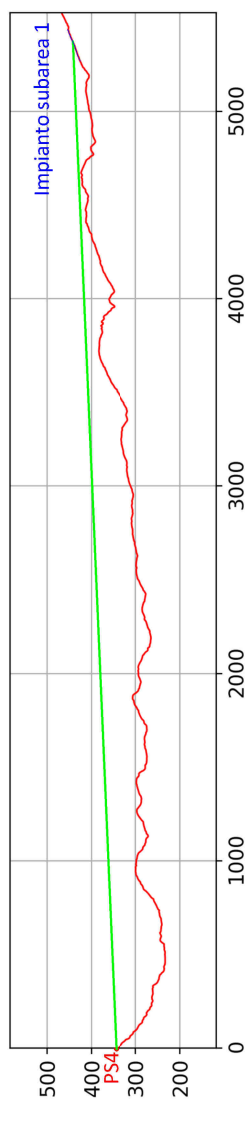

ANTE OPERAM

POST OPERAM senza mitigazioni

POST OPERAM con mitigazioni

IDENTIFICAZIONE PUNTO DI VISTA

VERSIONE	DATA	PROGETTATO	DISEGNATO	VERIFICATO	APPROVATO	DESCRIZIONE
V_00	05/2023	MurgioLa	Di Giuseppe	MurgioLa	Soltec	Progetto Definitivo

TITOLI:		SIA – Fotoinserimenti (1 di 6)	
Nome Doc.:	202101761_A.13.g.1	SCALA:	varie
Formato:	A3	Stato:	
INGEGNERIA:		MA	
COSTRUTTORE:		soltec	
PROGETTO:		GIOCOLI	
CODICE DOCUMENTO		A.13.g.1	
CODICE PROGETTO		202101761	
NUMERO VERSIONE		V00	