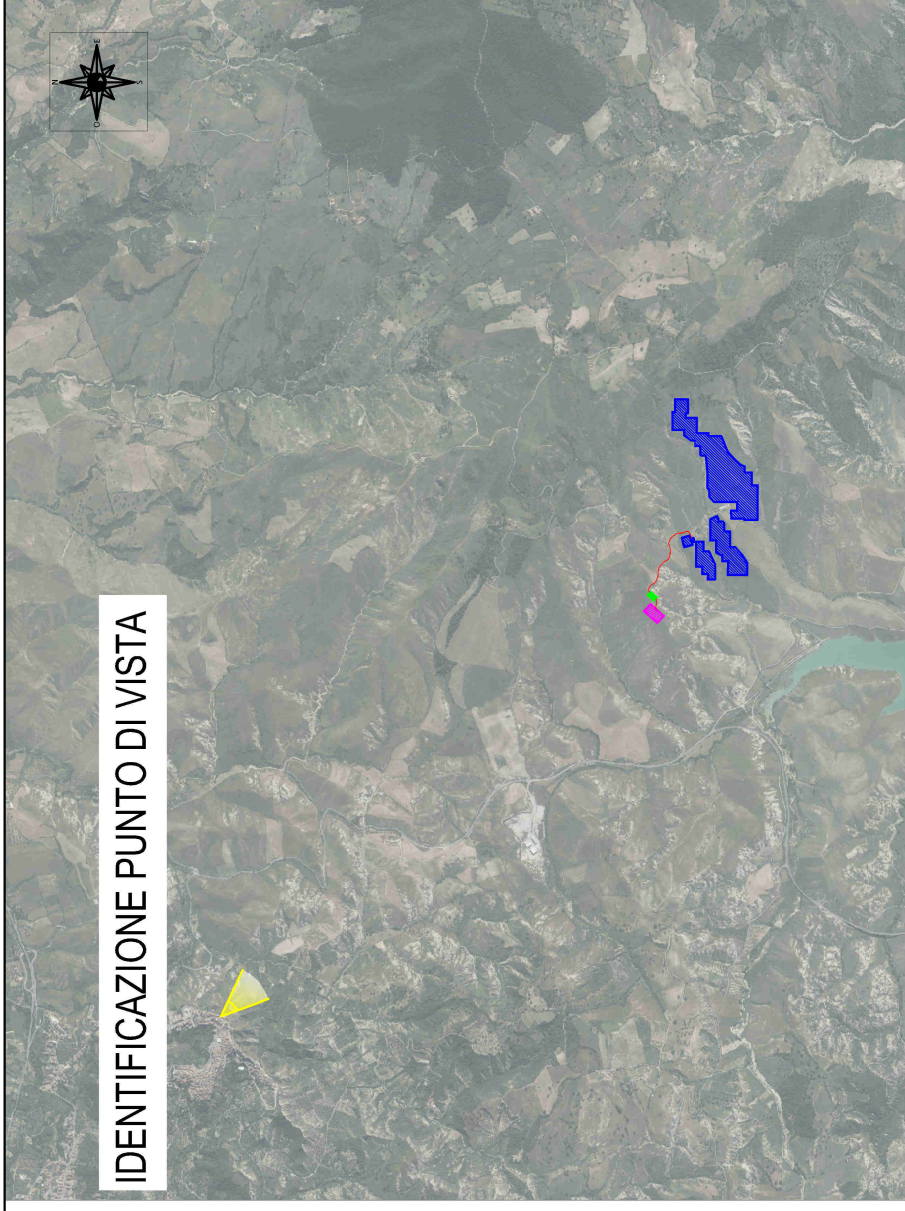

ANTE OPERAM

POST OPERAM senza mitigazioni

POST OPERAM con mitigazioni

IDENTIFICAZIONE PUNTO DI VISTA

VERSIONE	DATA	PROGETTATO	DISEGNATO	VERIFICATO	APPROVATO	DESCRIZIONE
V_00	05/2023	MurgioLa	Di Giuseppe	MurgioLa	Soltec	Progetto Definitivo

TITOLI:		SIA – Fotoinserimenti (1 di 6)	
Nome Doc.:	202101761_A.13.g.1	SCALA:	varie
Formato:	A3	Stato:	
INGEGNERIA:		MA	
COSTRUTTORE:		soltec	
PROGETTO:		GIOCOLI	
CODICE DOCUMENTO		A.13.g.1	
CODICE PROGETTO		202101761	
NUMERO VERSIONE		V00	