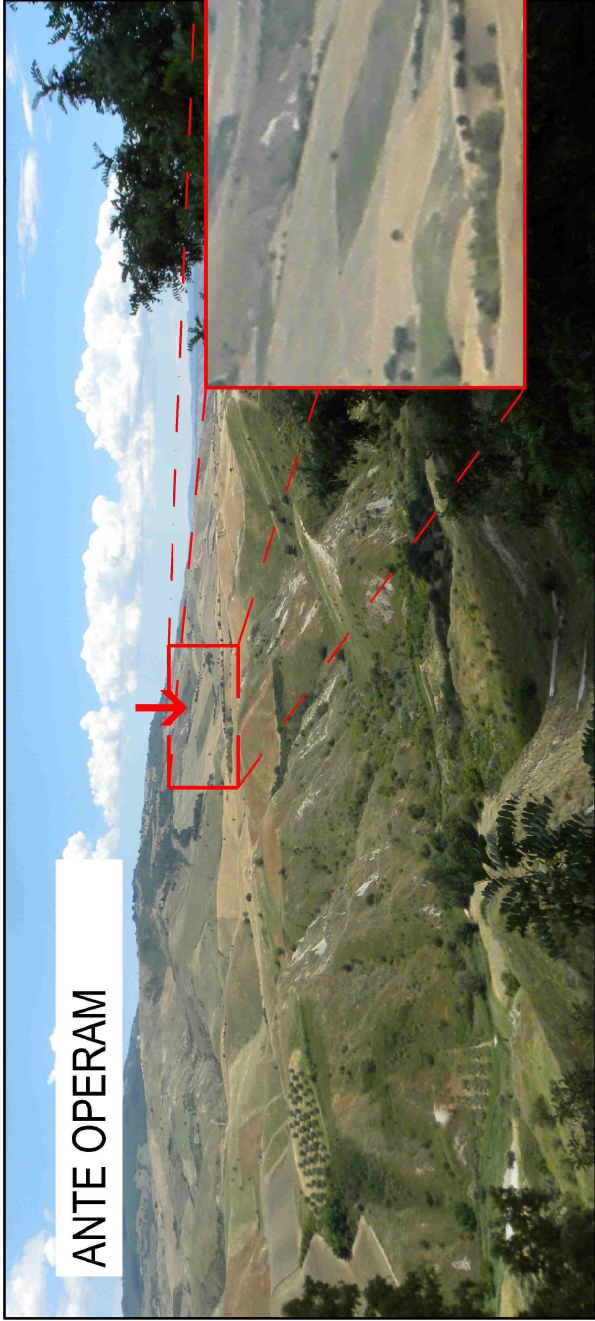

ANTE OPERAM

POST OPERAM senza mitigazioni

POST OPERAM con mitigazioni

IDENTIFICAZIONE PUNTO DI VISTA

VERSIONE	DATA	PROGETTATO	DISEGNATO	VERIFICATO	APPROVATO	DESCRIZIONE
V_00	05/2023	MurgioLa	Di Giuseppe	MurgioLa	Soltec	Progetto Definitivo

TITOLI:		SIA – Fotoinserimenti (1 di 6)	
Nome Doc.:	202101761_A.13.g.1	SCALA:	varie
Formato:	A3	Stato:	
INGEGNERIA:		MA	
COSTRUTTORE:		soltec	
PROGETTO:		GIOCOLI	
CODICE DOCUMENTO		A.13.g.1	
CODICE PROGETTO		202101761	
NUMERO VERSIONE		V00	