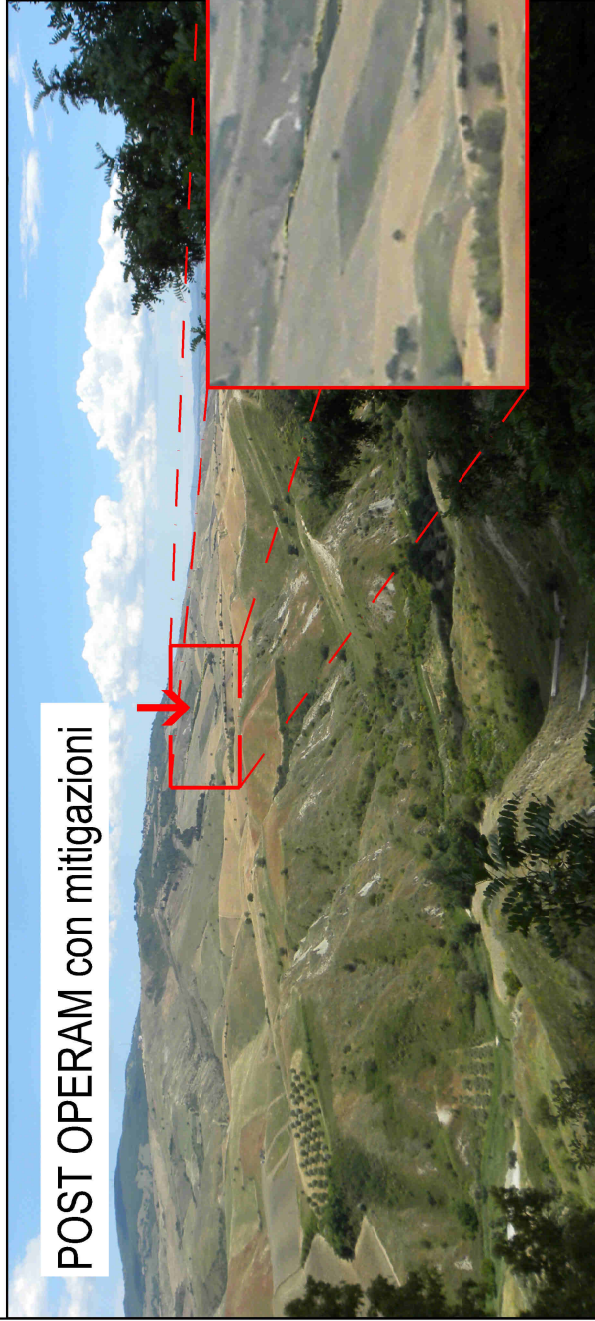

ANTE OPERAM

POST OPERAM senza mitigazioni

POST OPERAM con mitigazioni

IDENTIFICAZIONE PUNTO DI VISTA

VERSIONE	DATA	PROGETTATO	DISEGNATO	VERIFICATO	APPROVATO	DESCRIZIONE
V_00	05/2023	MurgioLa	Di Giuseppe	MurgioLa	Soltec	Progetto Definitivo

TITOLI:		SIA – Fotoinserimenti (1 di 6)	
Nome Doc.:	202101761_A.13.g.1	SCALA:	varie
Formato:	A3	Stato:	
INGEGNERIA:		MA	
COSTRUTTORE:		soltec	
PROGETTO:		GIOCOLI	
CODICE DOCUMENTO		A.13.g.1	
CODICE PROGETTO		202101761	
NUMERO VERSIONE		V00	