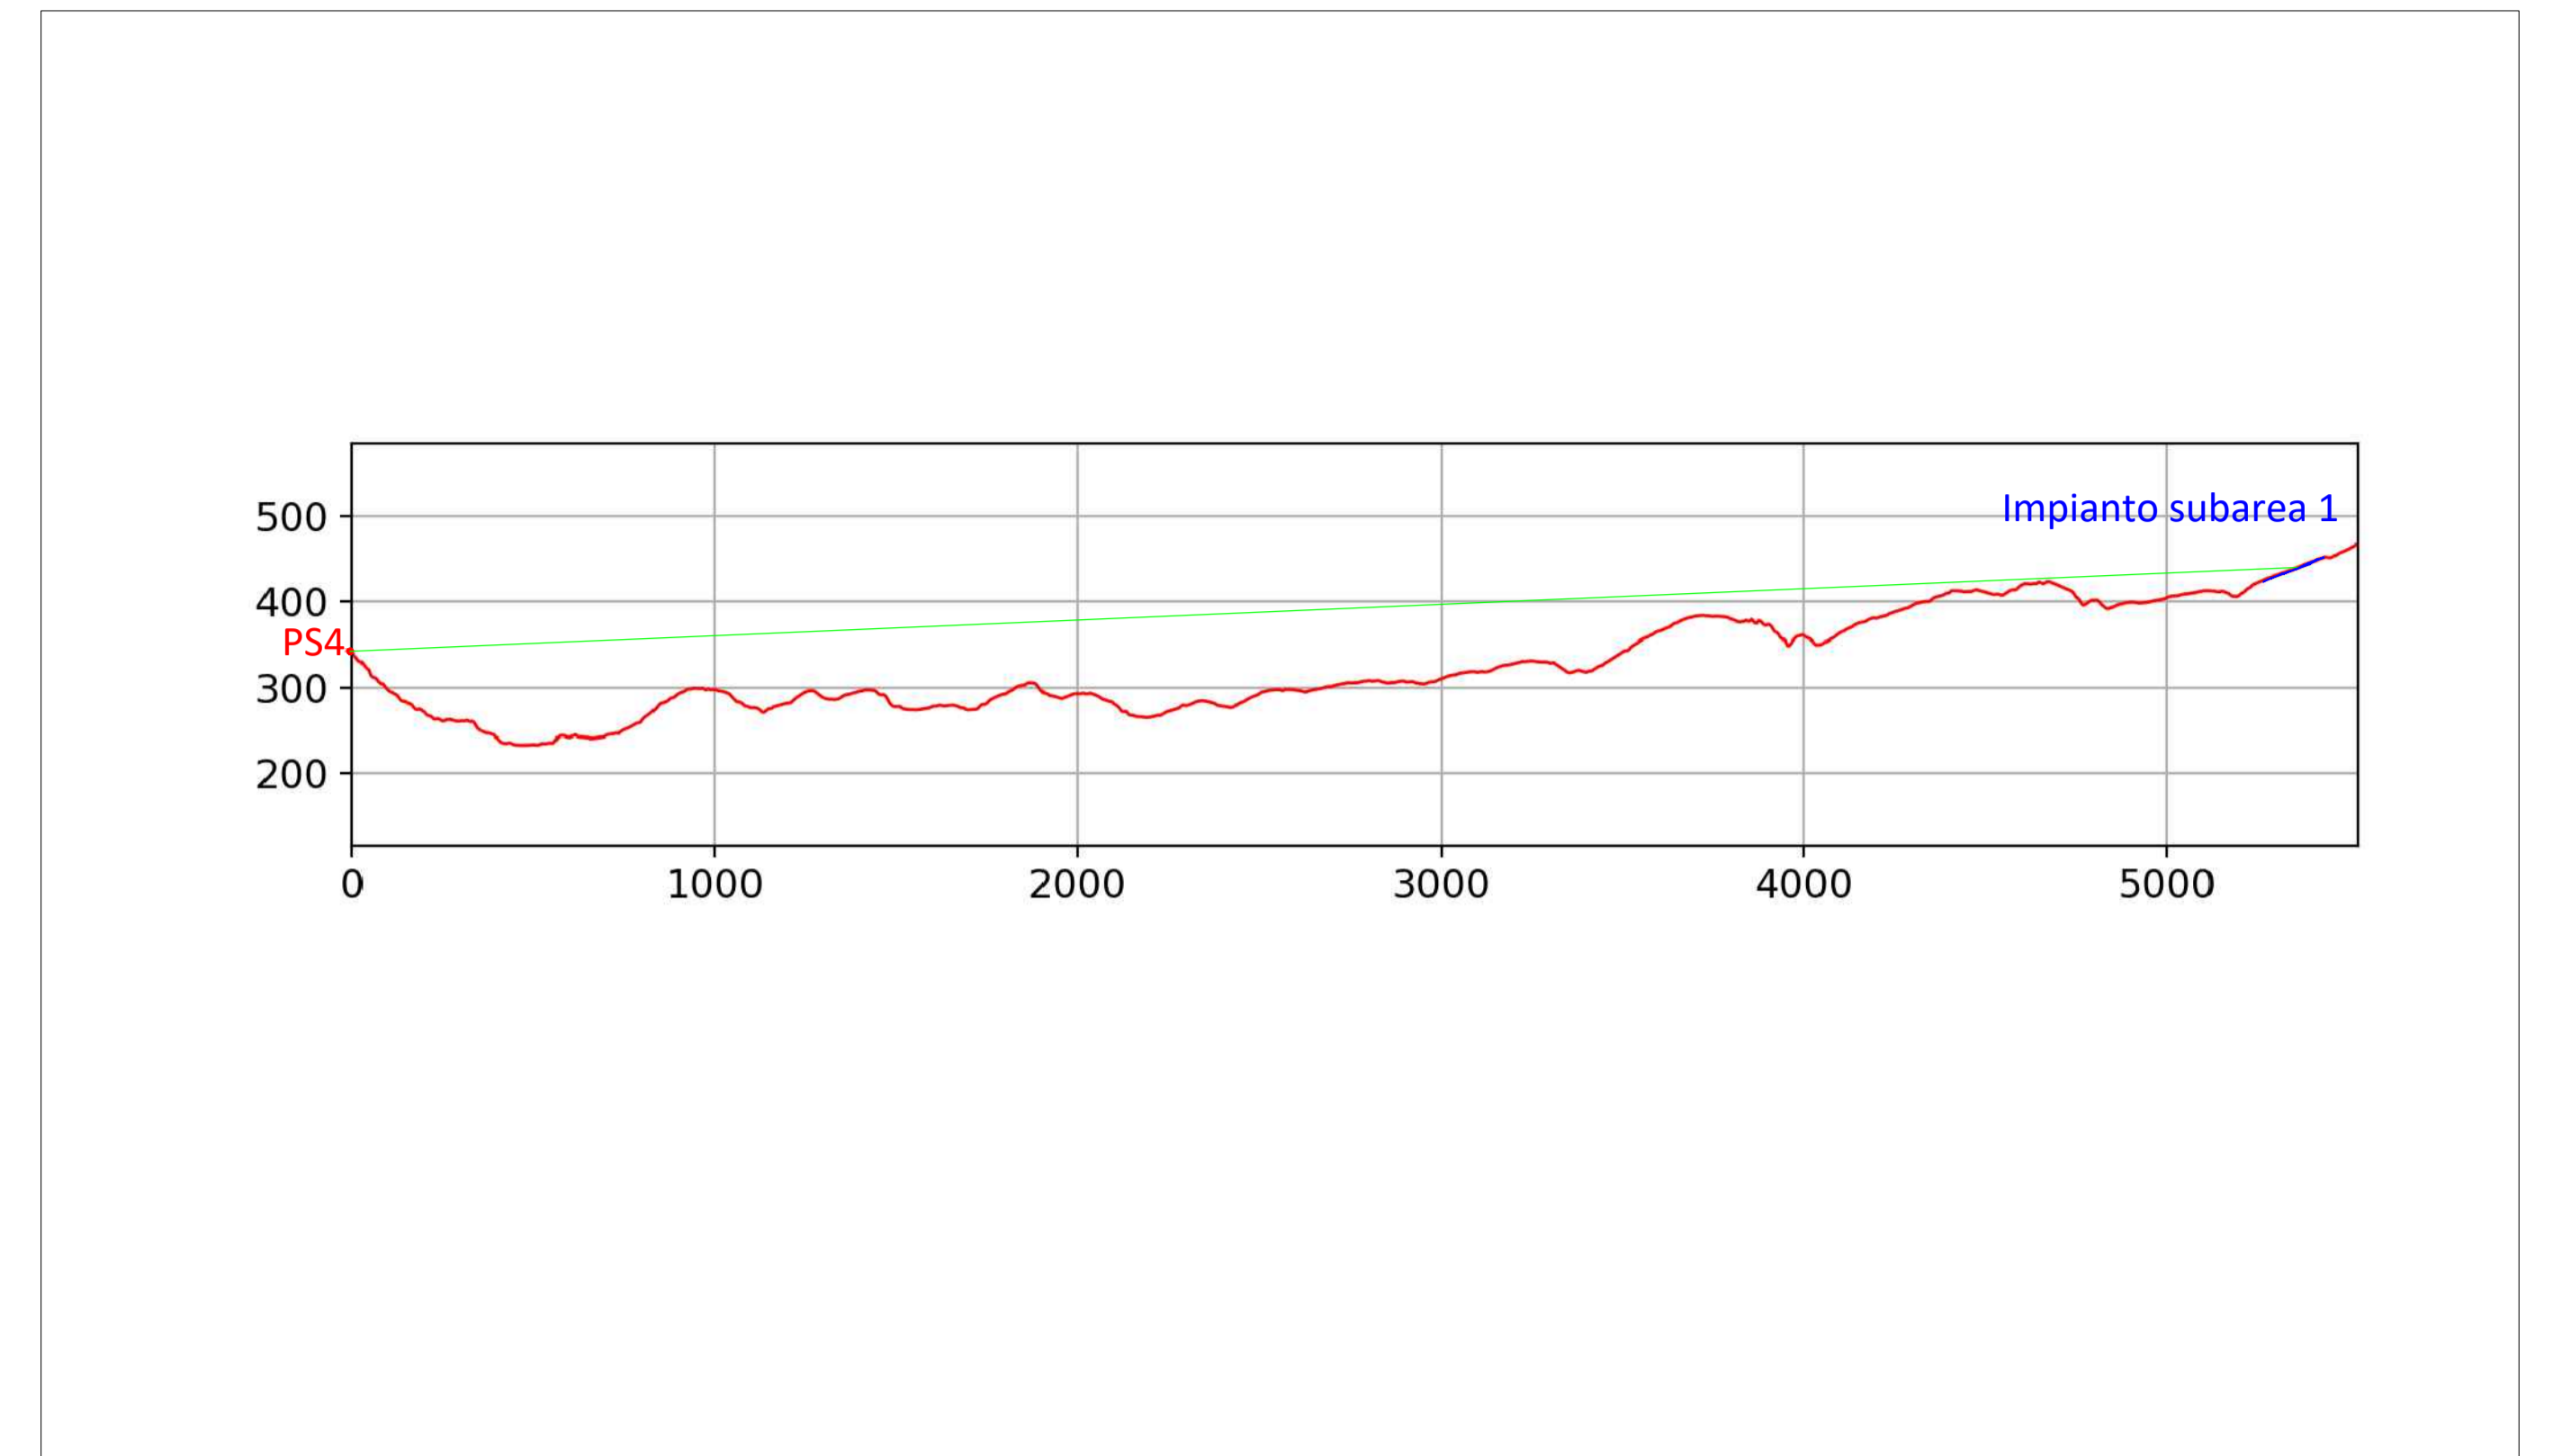

Profilo Punto Sensibile PS4 - Sant'Arcangelo Zona A

Vista Punto Sensibile PS4 - Sant'Arcangelo Zona A

LEGENDA:

- | | | | |
|---|----------------------------|---|-------------------|
|  | Area Impianto |  | Scarsa visibilità |
|  | Punto Sensibile analizzato |  | Bassa Visibilità |
| | |  | Media Visibilità |
| | |  | Alta Visibilità |

Intervisibilità Teorica

TITOLO: Mappa Intervisibilità Teorica Punto Sensibile PS4 - Sant'Arcangelo Zona A		INGEGNERIA: 	COSTRUTTORE: 
Nome: 202101761-A.1.3.b.5.5		SCALA: 1:15000	PROGETTO: GIOCOLI
VERSIONE: 05/2023		FORMATO: A1	STATO:
DATA: 05/2023		CODICE PROGETTO:	CODICE DOCUMENTO:
PROGETTATO: Mergotta, Tava, Mergotta, Sollec		NOME DEL DISEGNO: A.1.3.b.5.5	
VERIFICATO:		NUMERO VERSIONE:	
APPROVATO:		VDO:	
DESCRIZIONE:		202101761	