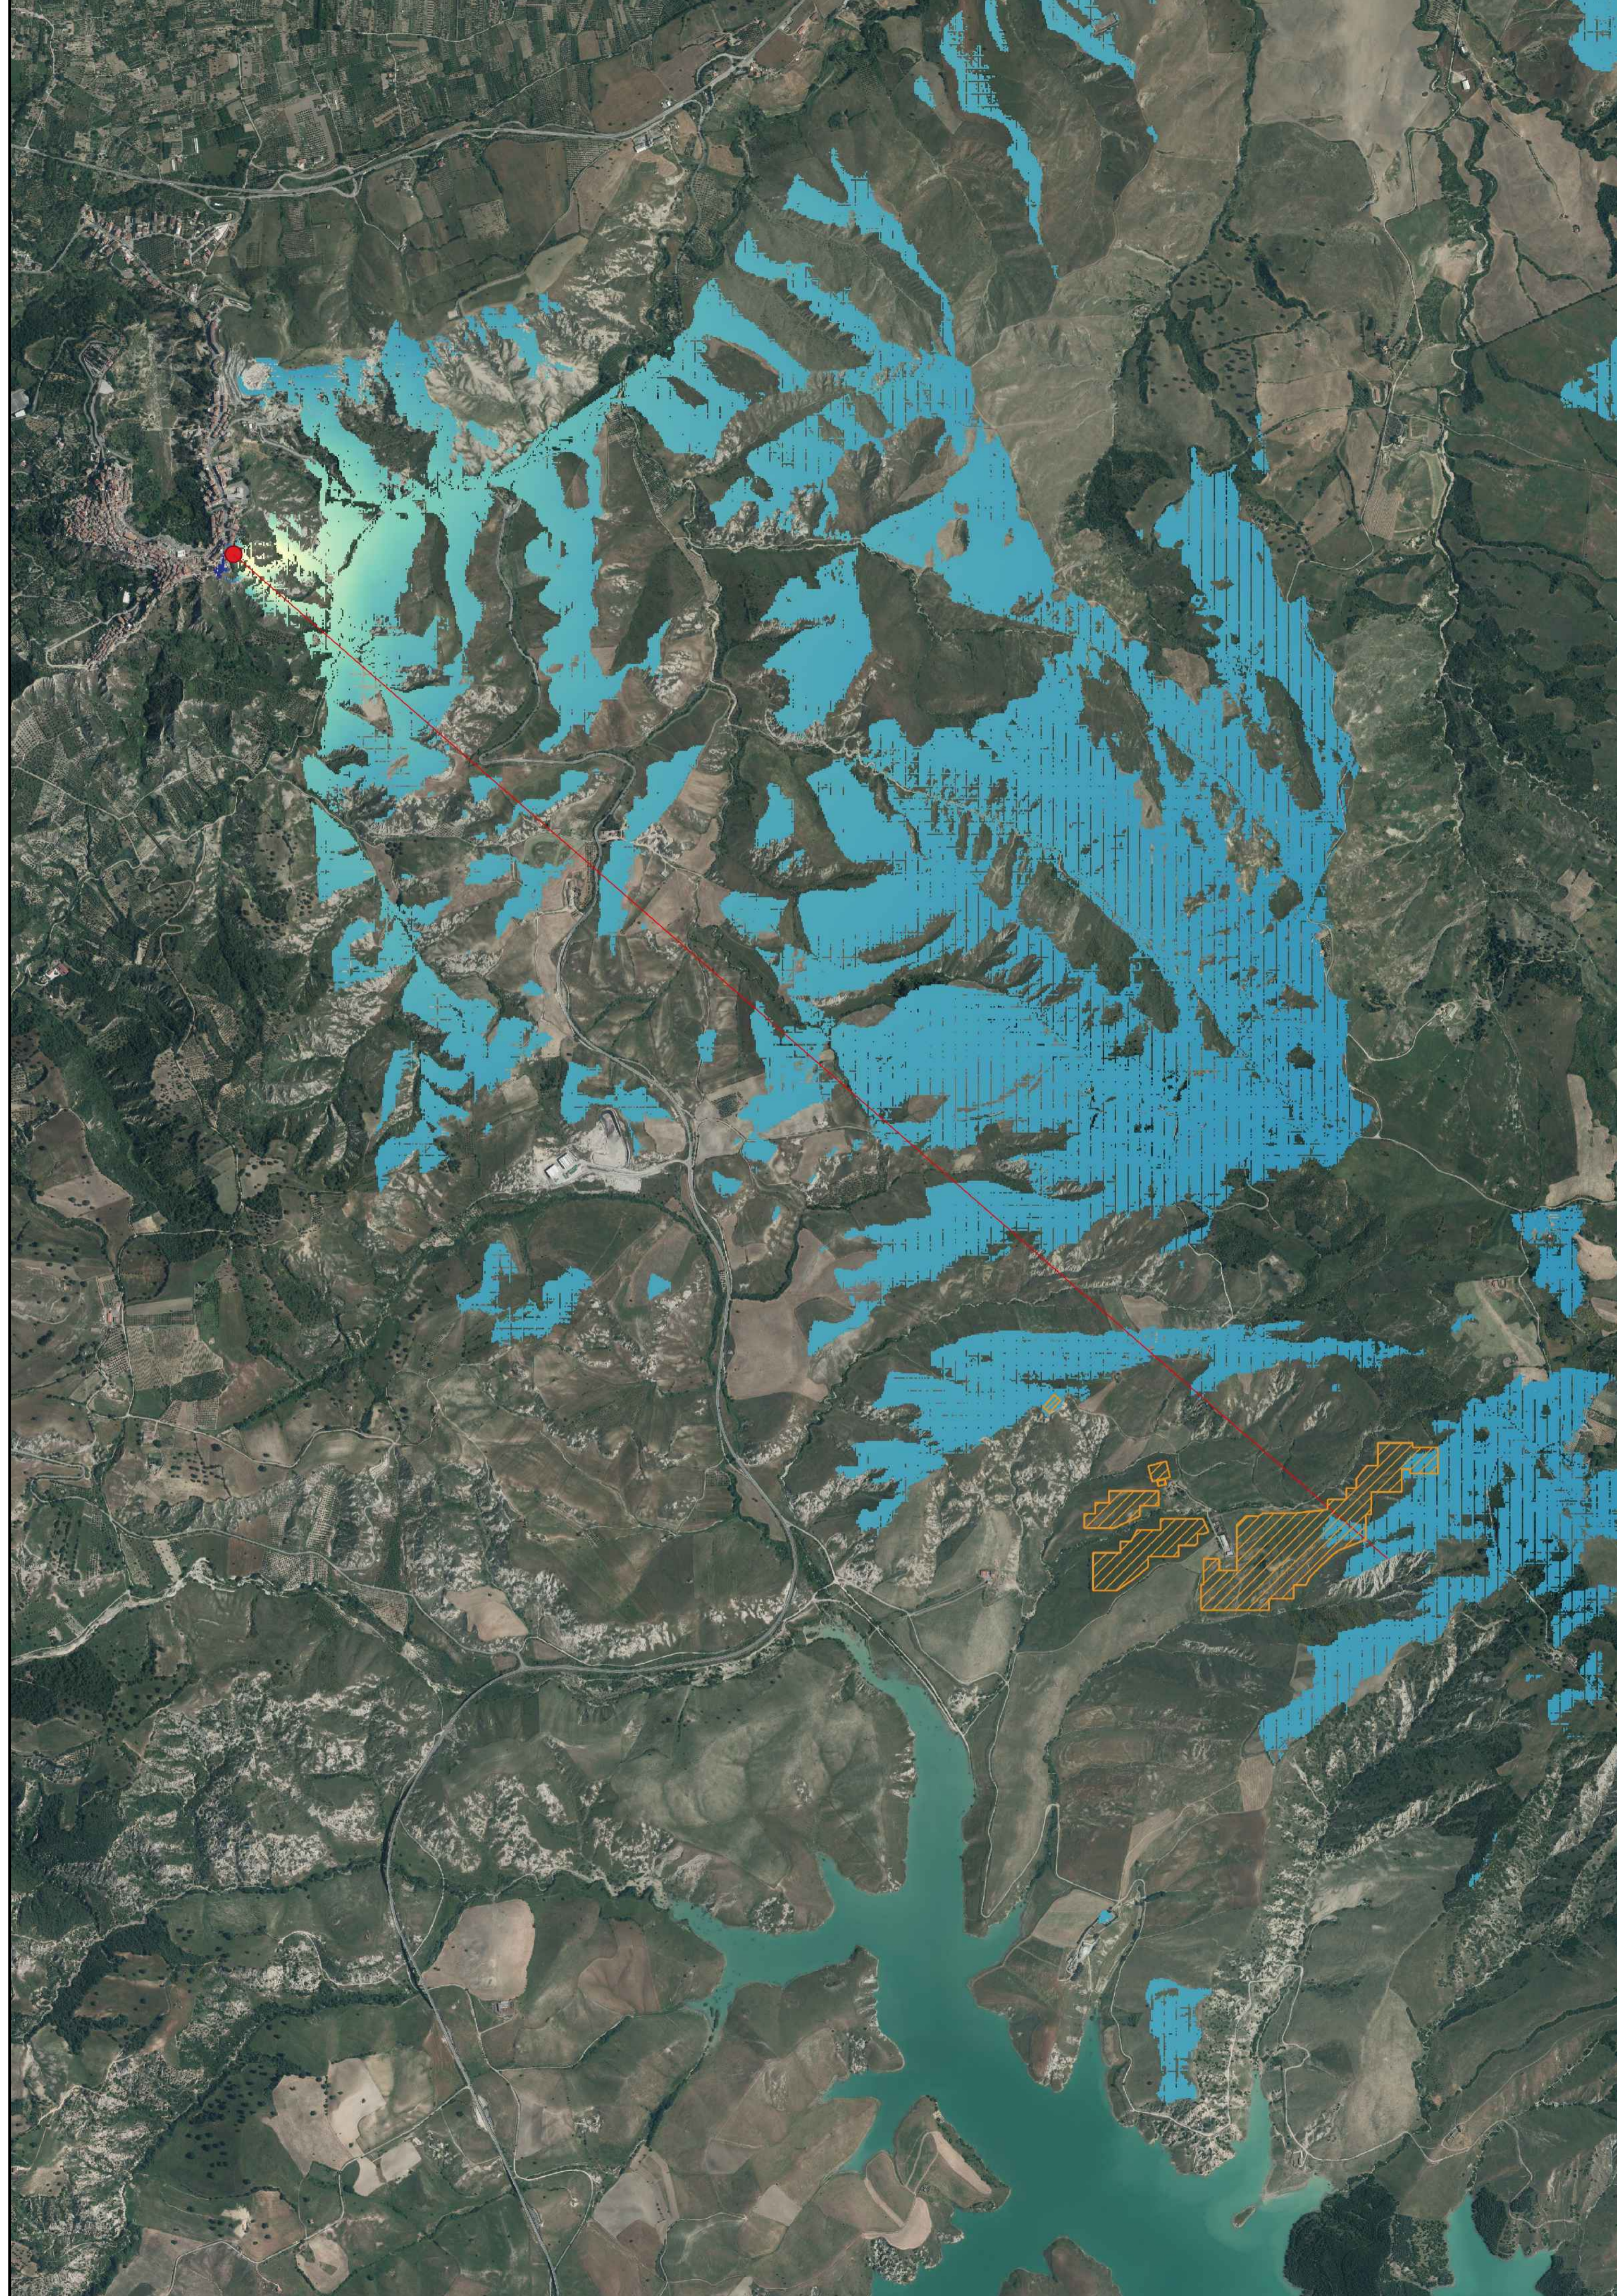

Profilo Punto Sensibile PS4 - Sant'Arcangelo Zona A

Vista Punto Sensibile PS4 - Sant'Arcangelo Zona A

LEGENDA:

- | | | | |
|---|----------------------------|---|-------------------|
|  | Area Impianto |  | Scarsa visibilità |
|  | Punto Sensibile analizzato |  | Bassa Visibilità |
| | |  | Media Visibilità |
| | |  | Alta Visibilità |

Intervisibilità Teorica

TITOLO: Mappa Intervisibilità Teorica Punto Sensibile PS4 - Sant'Arcangelo Zona A		INGEGNERIA: 	COSTRUTTORE: 
Nome: 202101761-A.1.3.b.5.5		SCALA: 1:15000	PROGETTO: GIOCOLI
VERSIONE: 05/2023		FORMATO: A1	STATO:
DATA: 05/2023		CODICE PROGETTO:	CODICE DOCUMENTO:
PROGETTATO: Mergotta, Tava, Mergotta, Sollec		NOME DEL DISEGNO: A.1.3.b.5.5	
VERIFICATO:		NUMERO VERSIONE:	
APPROVATO:		VDO:	
DESCRIZIONE:		202101761	