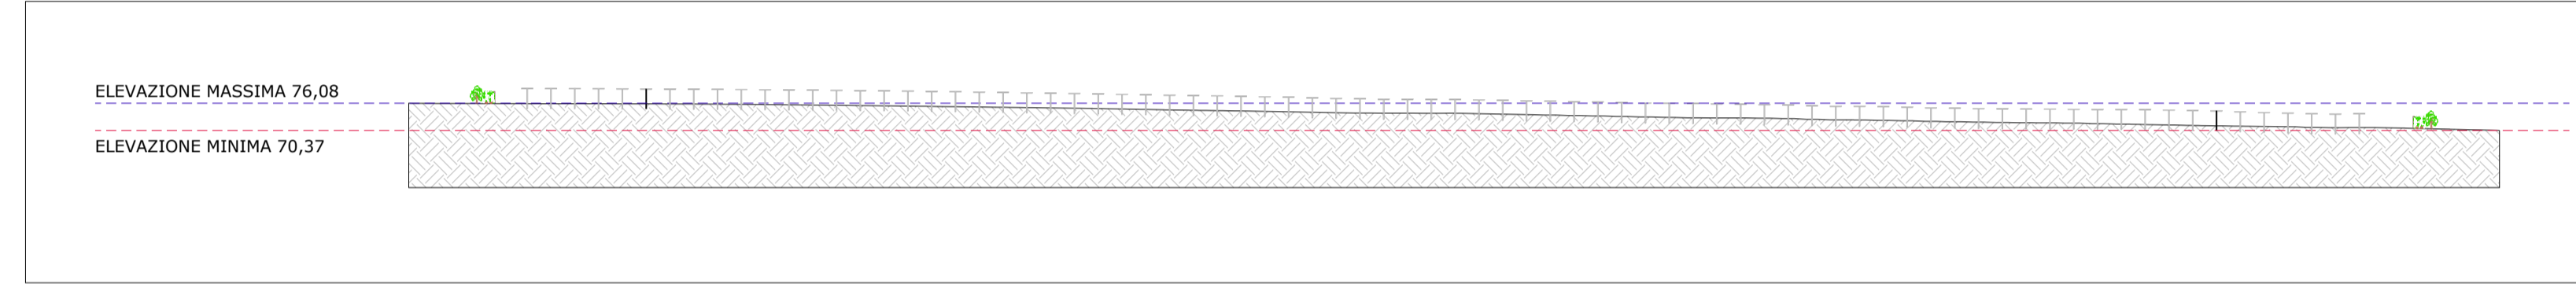

SEZIONE E-E'

SEZIONE C-C'