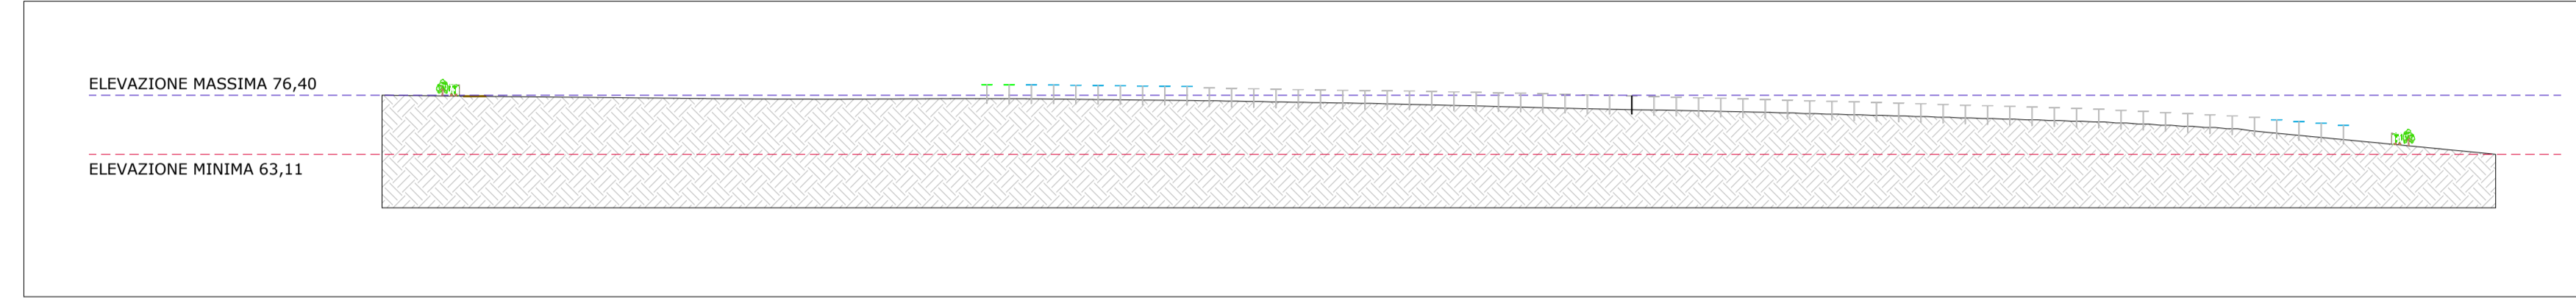

SEZIONE B-B'