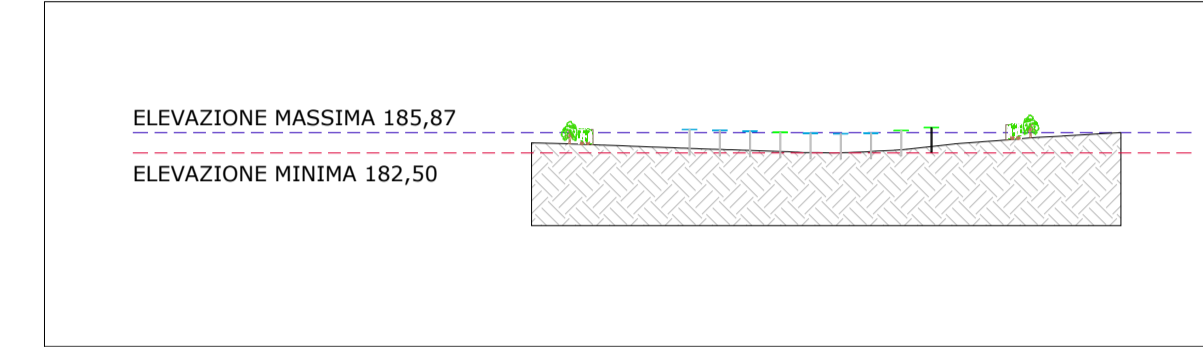

SEZIONE E-E'