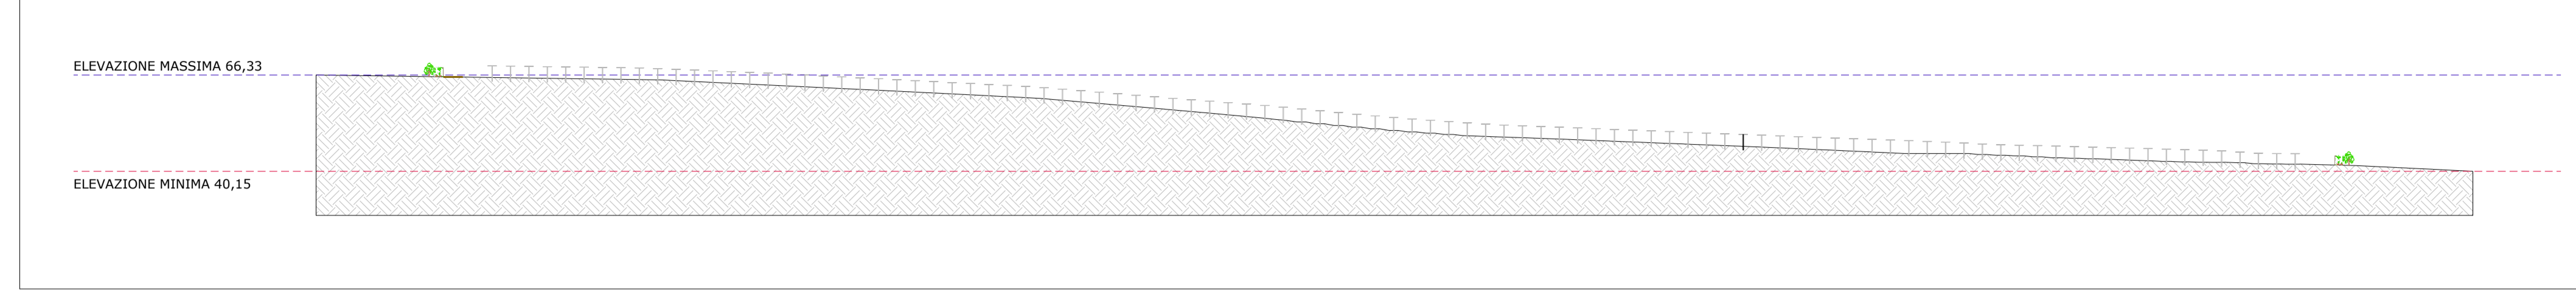

PROFILO ALTIMETRICO - SEZIONE ASSE EST-OVEST

SEZIONE A-A'