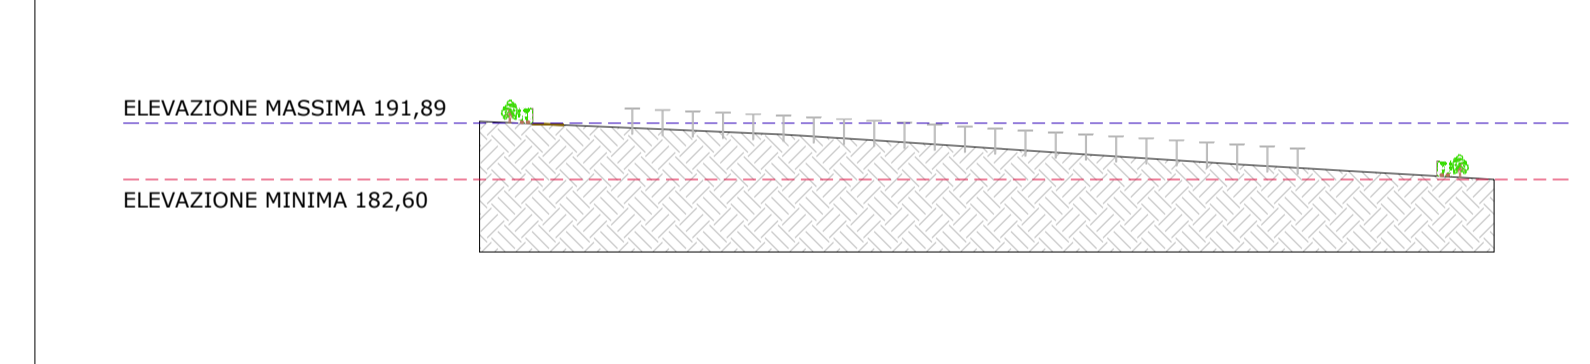

SEZIONE H-H'