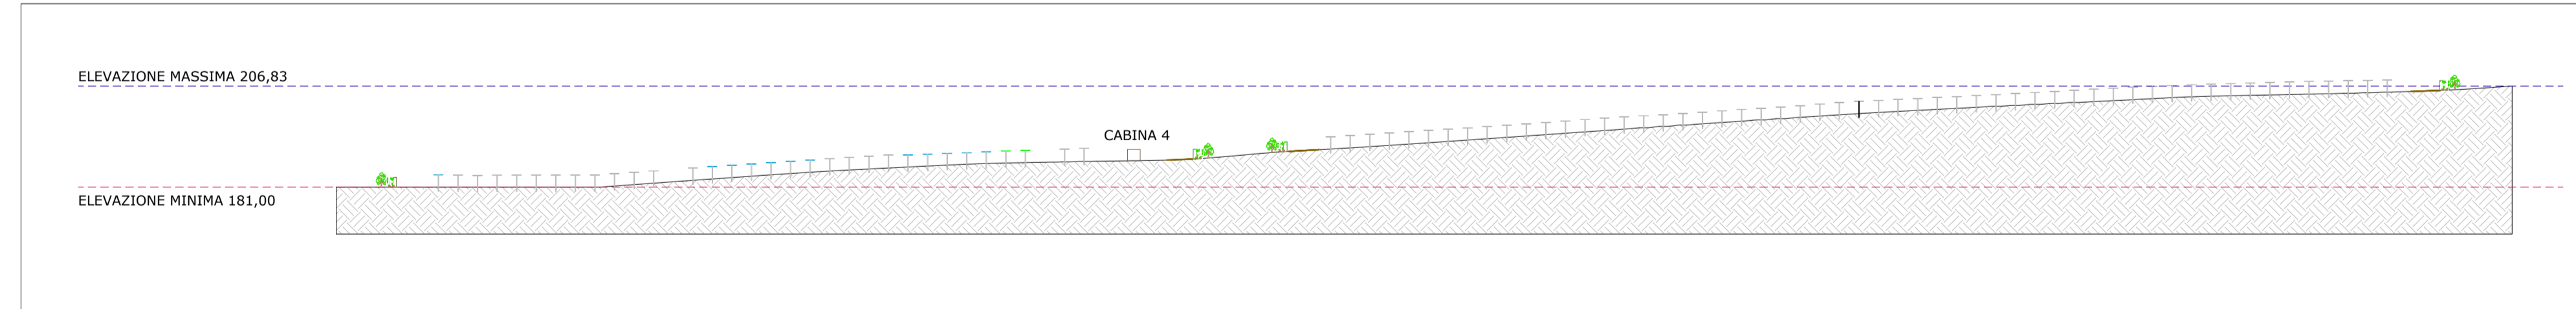

SEZIONE G-G'