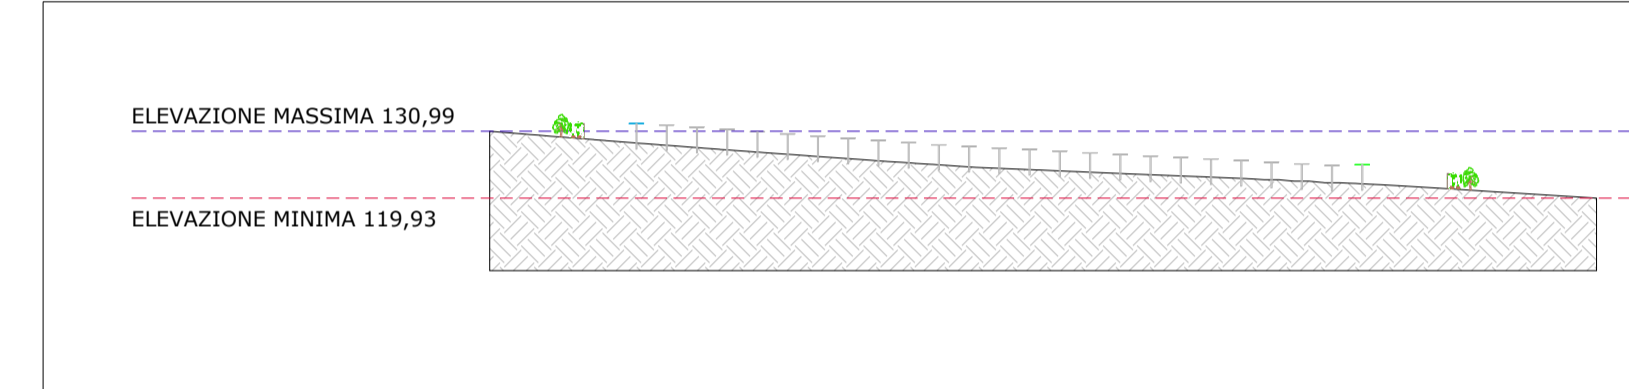

SEZIONE D-D'