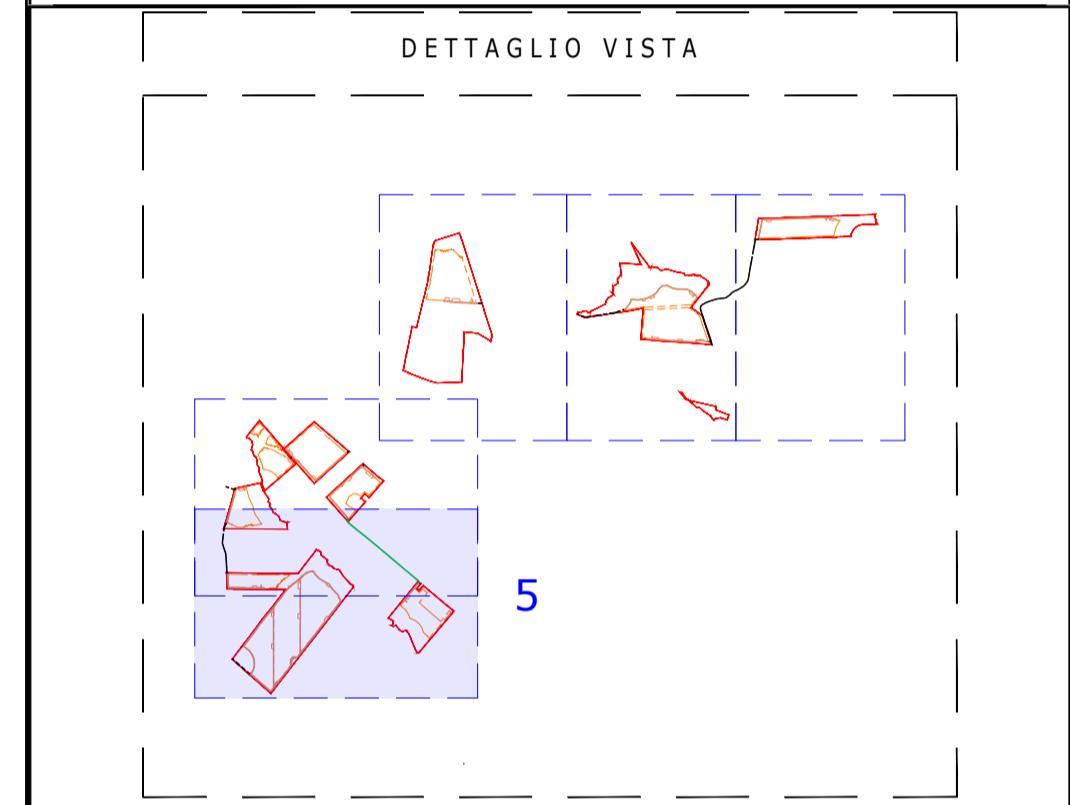

LEGENDA

- LIMITE LOTTO
- - - PV AREA
- 1-2-... IDENTIFICAZIONE AREA MODULI FOTOVOLTAICI
- STRADA
- ▨ TERRENO
- PANNELLI FOTOVOLTAICI VELA 1P56
- PANNELLI FOTOVOLTAICI VELA 1P28
- PANNELLI FOTOVOLTAICI VELA 1P14
- CABINA AT/BT
- ▭ RECINZIONE
- PALI

0	22/02/24	EMMISSIONE FINALE	E.G	R.S	A.M	M.DD
A	22/02/24	EMMISSIONE INIZIALE	E.G	R.S	A.M	M.DD
REV	DATA	DESCRIZIONE	PREP.	DISSEG.	VERIF.	APPR.

IL PROMOTORE:
greenvolt Power
ARNG SOLAR VIII S.R.L.
Sede legale: Viale Giorgio Ribotta 21
00144 - Roma (RM)
PEC: arngsolar8@pec.it
C.F e P.IVA: 02355840683
Codice Cliente:

PROGETTO:
IMPIANTO AGRIVOLTAICO SERRACAPRIOLA 51.5

DOCUMENTI:
PROFILI ALTIMETRICI DELL'IMPIANTO

LOCALIZZAZIONE	INFORMAZIONE DI PROGETTO	FASE
CITTA': SERRACAPRIOLA	SORGENTE: SOLARE	PERMESSI
PROVINCIA: FOGGIA	AREA[m²]: 74,67	
REGIONE: PUGLIA	PAC[MW]: 51,5	
	GCR[%]: 47,68	
	PD(CIMWp): 64,53	
COORDINATE	DETTAGLI DI PROGETTO	
LAT: 41,79°	N.PAN: 89,628	N.INV: 203
LONG: 15,19°	P.PAN[W]: 720	P.INV[KW/KVA]: 33000@40°
ALT[m]: 100	STRU: TRACKER	INCL: 445 (1P28) 344 (1P14)
		PITCH[m]: 5,00
		N.STR: 1.292 (1P56)
PREPARATO	NOME	REGISTRAZIONE
DISEGNATO		FIRMA
VERIFICATO		DATA
APPROVATO		
AVOLA No	SCALA	IMPIANTO
7 DI 9	1:2.500	D. T. S. DOC. REV. FASE EMI.