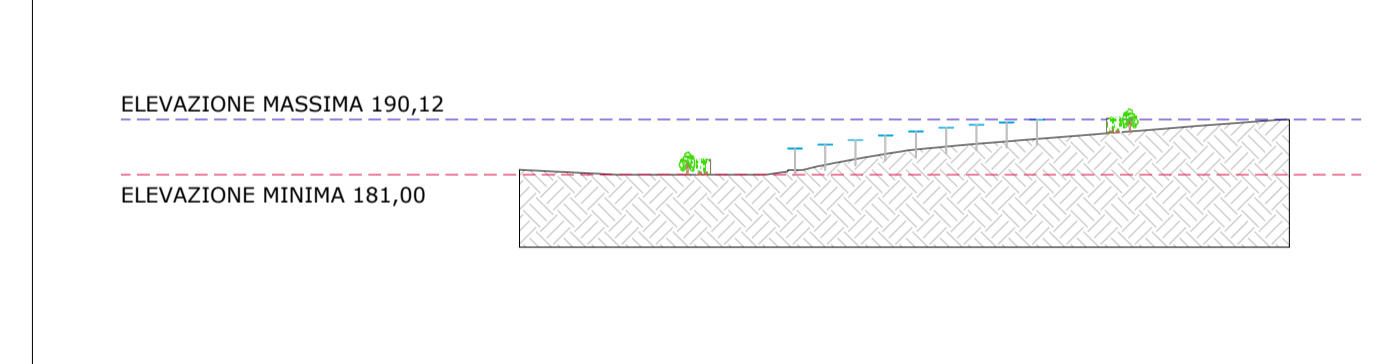

SEZIONE F-F'