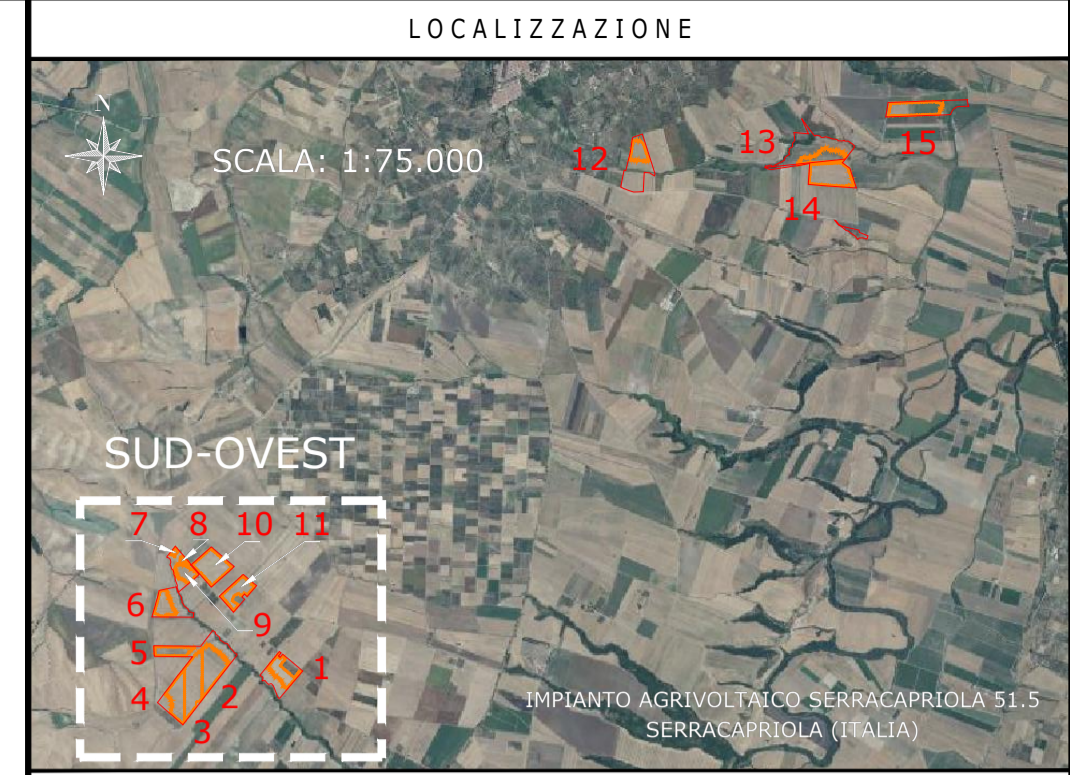

NOTE / TIMBRI
1. VEDERE AREE COMPLETE NEL FOGLIO I.

PROGETTISTI

Ingegnere
Michele Di stefano
(per NRG Plus Italia S.r.l.)
mdistefano@nrgplus.global

Responsabile tecnico
Ingegnere
Maurizio De Donno
(per NRG Plus Italia S.r.l.)
mdedonno@nrgplus.global