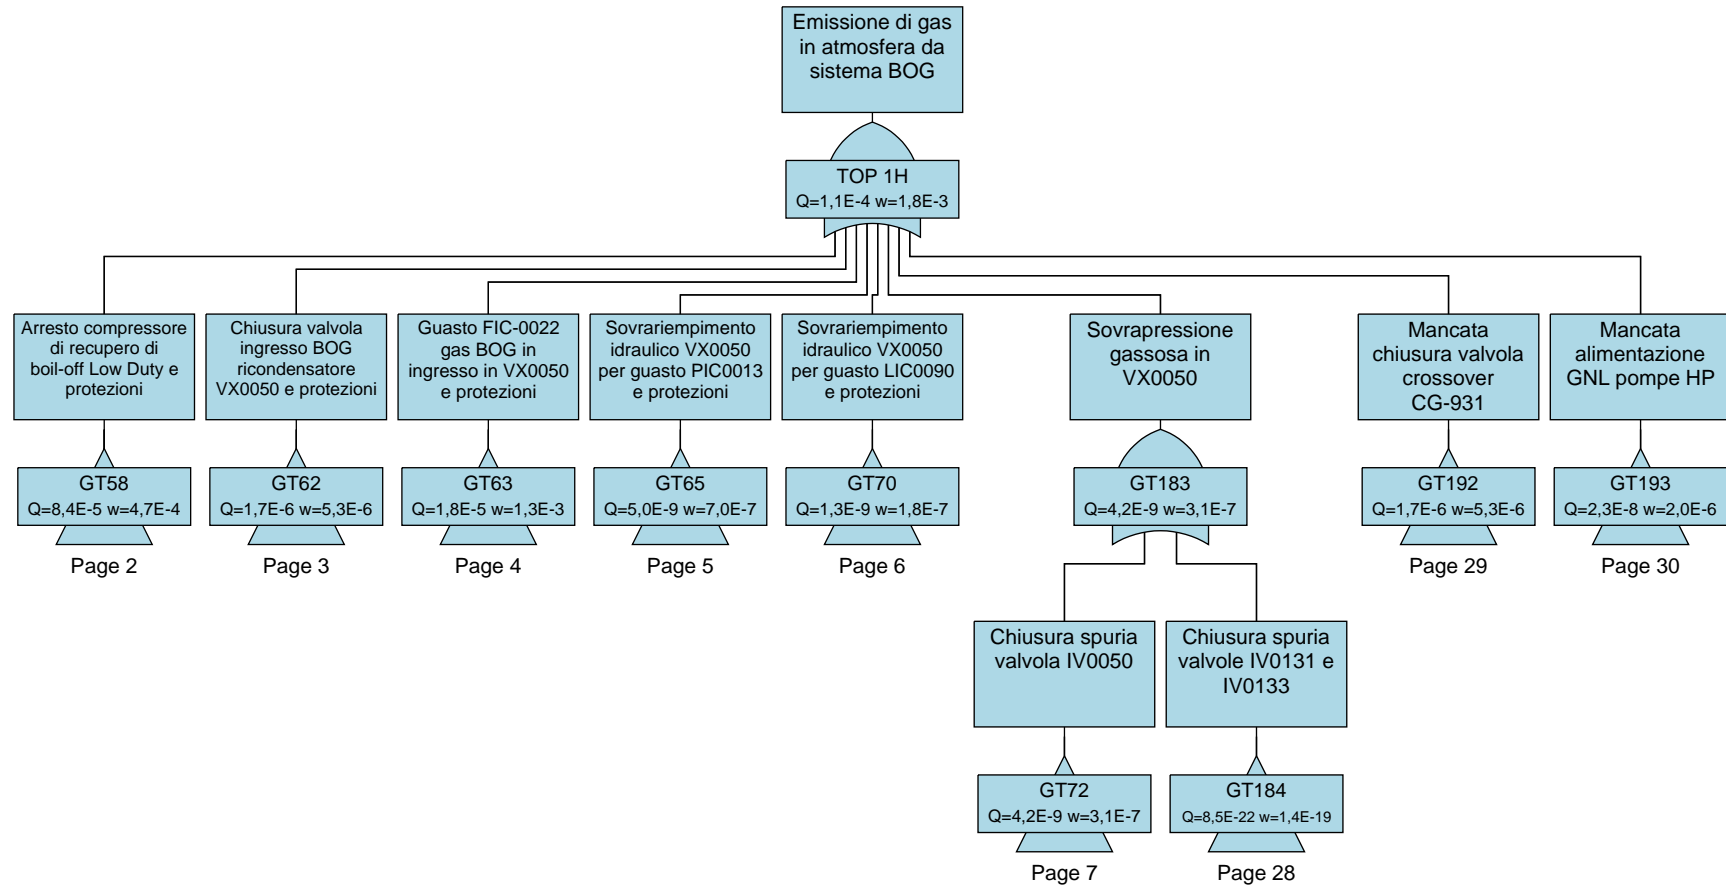

	PROGETTISTA  <i>Tecnologia Ricerca Rischi</i>	COMMESSA	UNITA' -
	LOCALITA' REGIONE LIGURIA	DIS-MEC-D-15006	
	PROGETTO / IMPIANTO FSRU Alto Tirreno e Collegamento alla Rete Nazionale Gasdotti		Rev. 1

Rif. TRR: 72438

**EMERGENZA GAS
INCREMENTO DI CAPACITÀ DI RIGASSIFICAZIONE (DL 17.05.2022, n. 50)**

FSRU Alto Tirreno e Collegamento alla Rete Nazionale Gasdotti

**Rapporto Preliminare di Sicurezza
per la fase di Nulla Osta di Fattibilità (NOF)
ai sensi del D.Lgs. 105/15**

**Allegato C.4.1-B
Alberi Di Guasto**

1	Emissione per Enti	TRR	G.Romano	G. Lanza	Marzo 2024
Rev.	Descrizione	Elaborato	Verificato	Approvato	Data

Fault Tree Diagrams

Alberi di guasto RPdS Vado Ligure

Fault Tree Diagrams