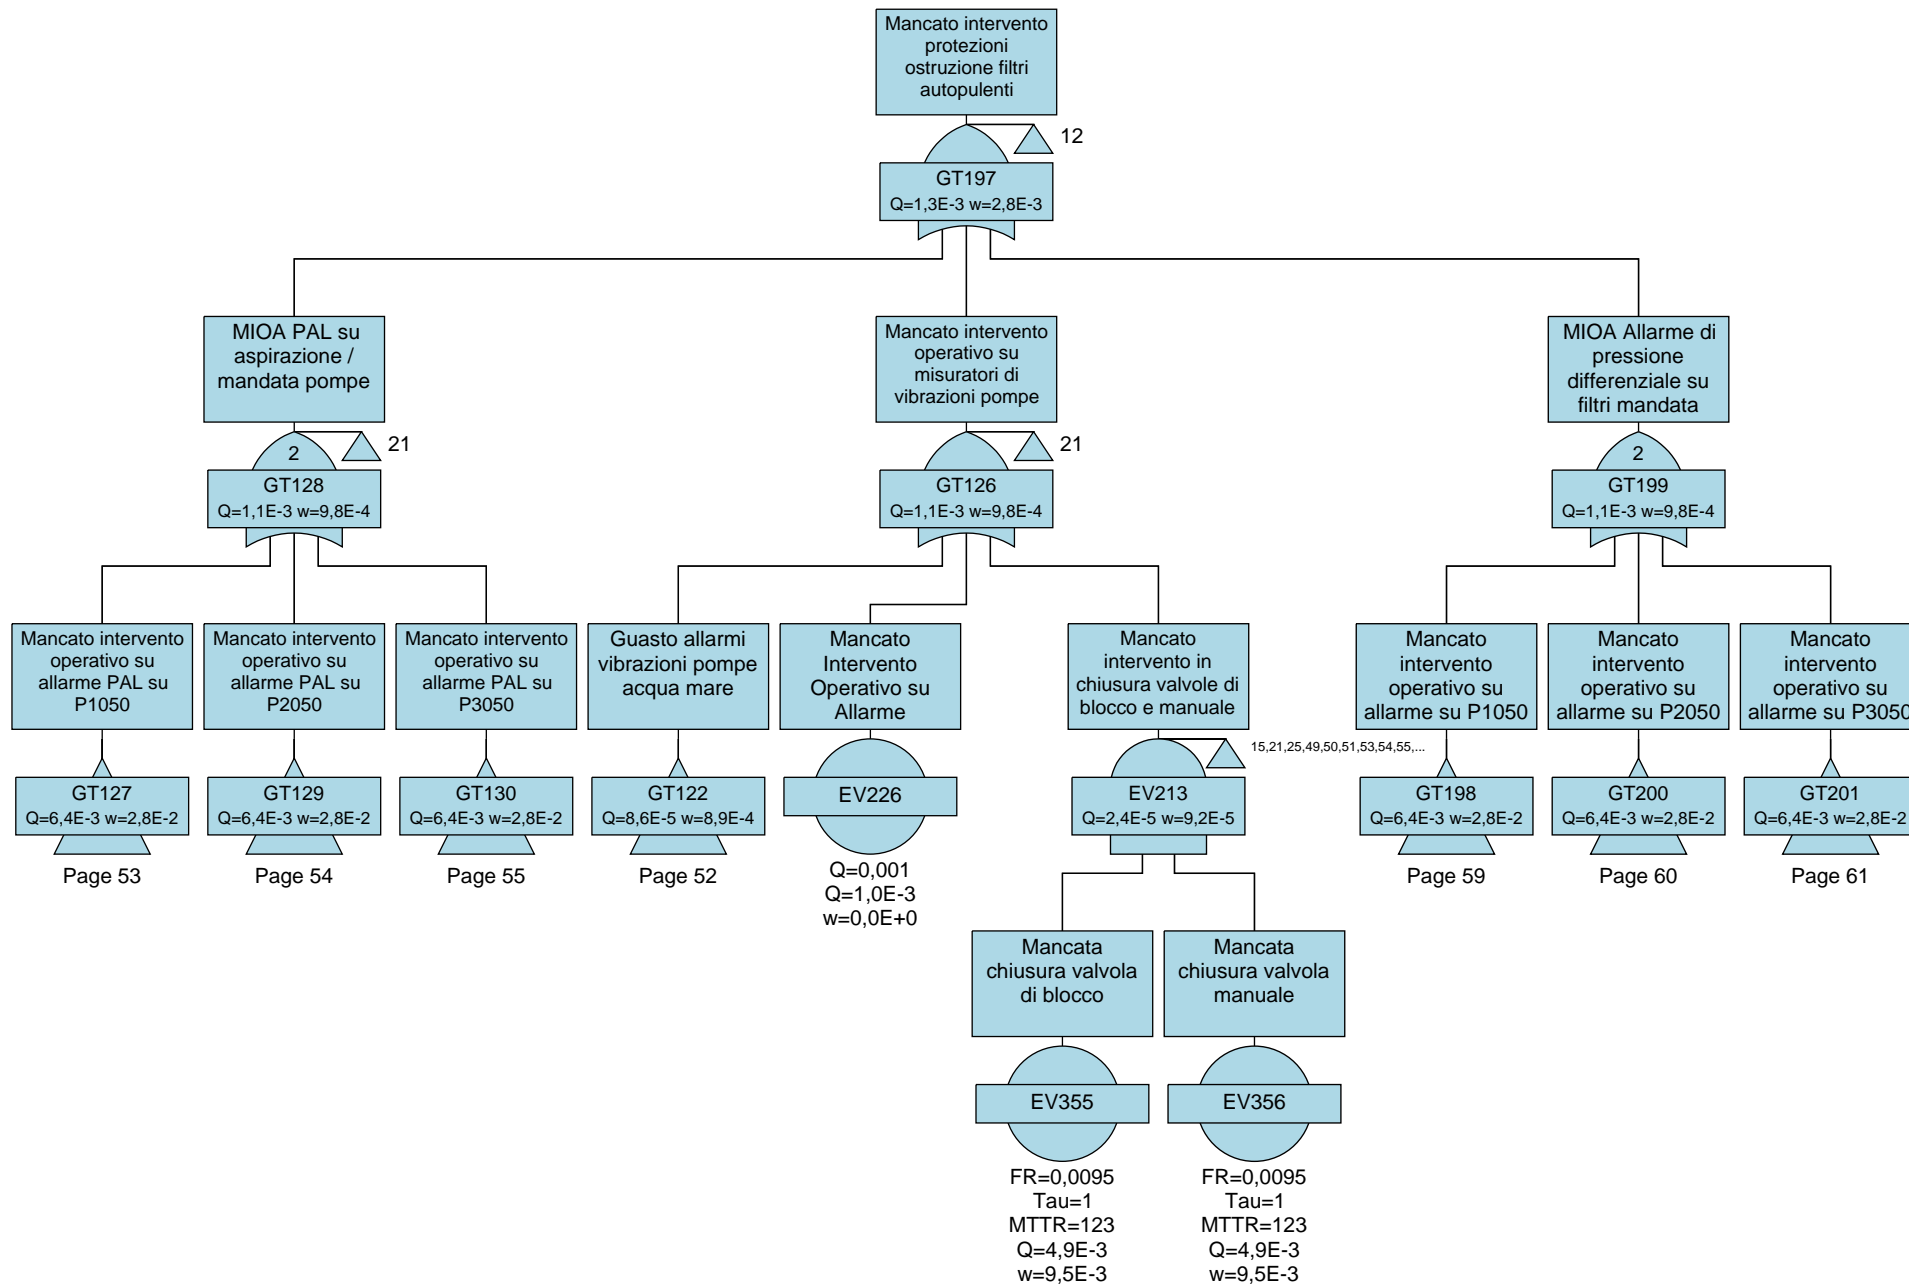

Alberi di guasto RPdS Vado Ligure

Fault Tree Diagrams

Alberi di guasto RPdS Vado Ligure

Fault Tree Diagrams

Alberi di guasto RPdS Vado Ligure

Fault Tree Diagrams

Alberi di guasto RPdS Vado Ligure

Fault Tree Diagrams

Alberi di guasto RPdS Vado Ligure

Fault Tree Diagrams

Alberi di guasto RPdS Vado Ligure

Page 58

28

Fault Tree Diagrams

Alberi di guasto RPdS Vado Ligure

Fault Tree Diagrams