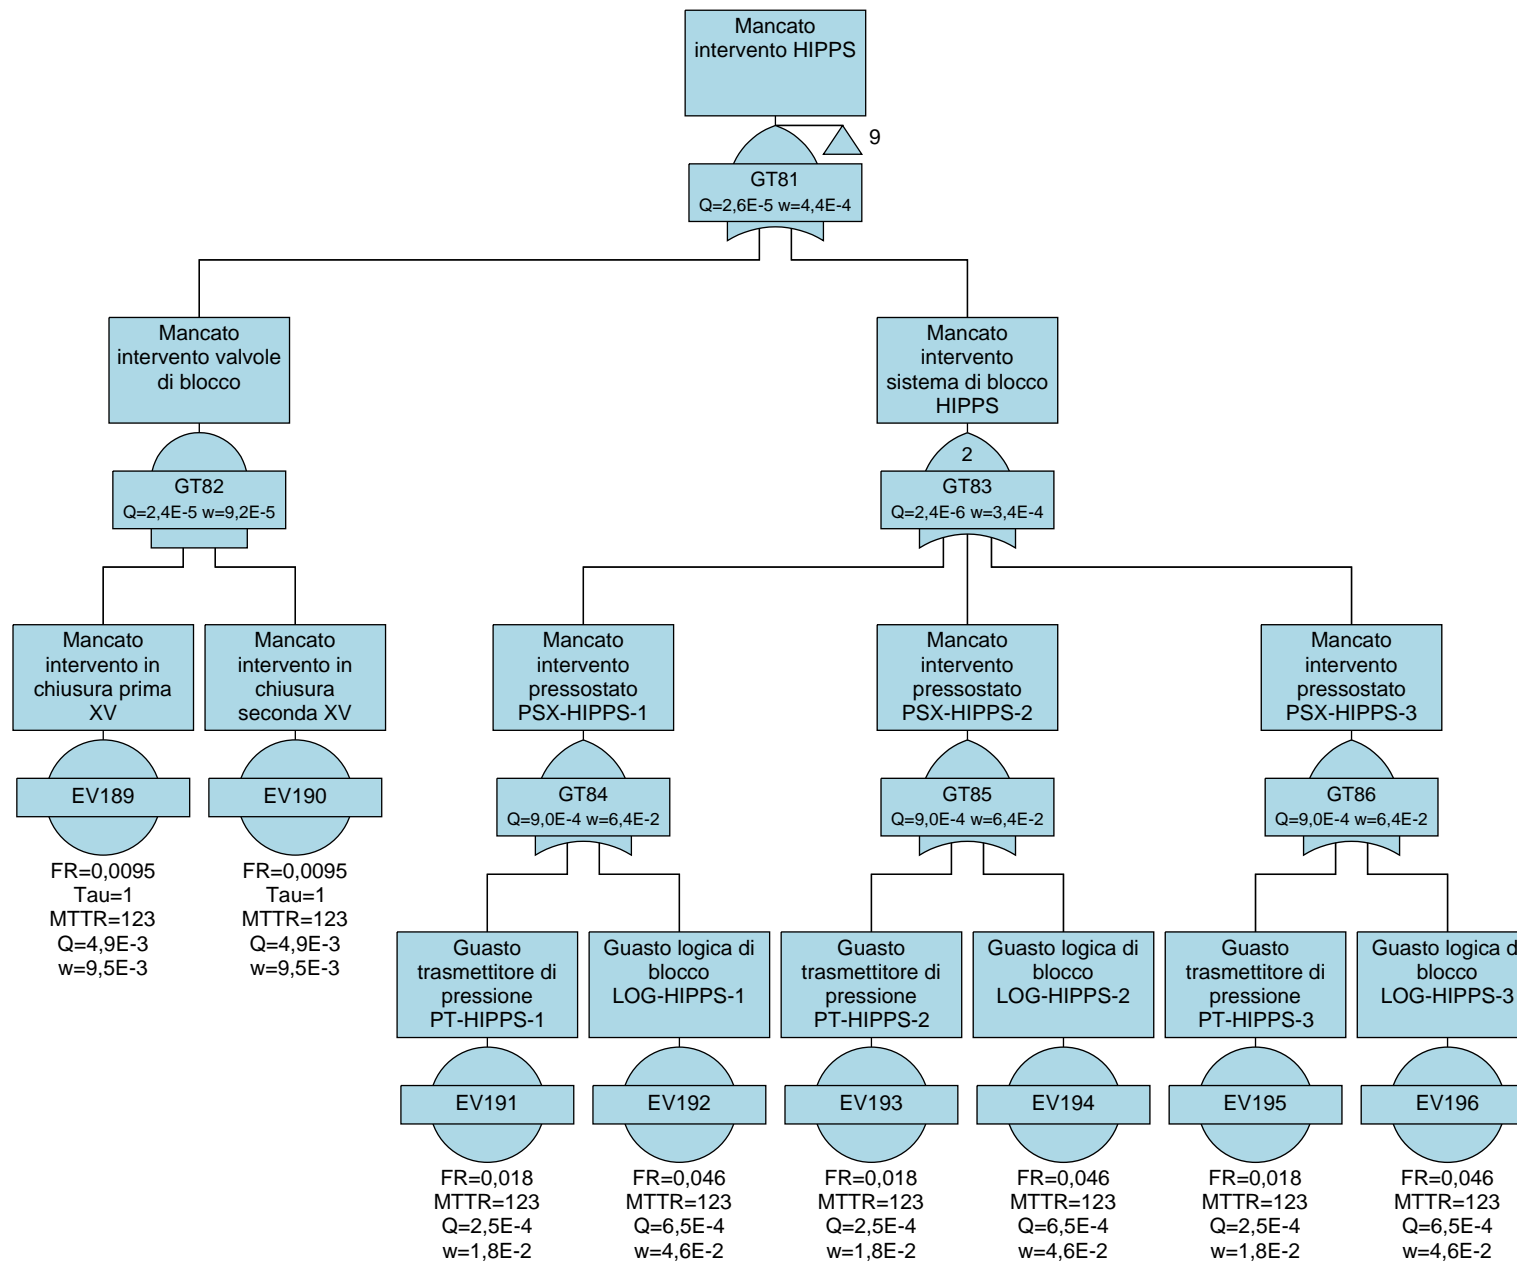

Alberi di guasto RPdS Vado Ligure

Page 45

Page 45

Fault Tree Diagrams

Alberi di guasto RPdS Vado Ligure

Fault Tree Diagrams

Alberi di guasto RPdS Vado Ligure

Page 23

Fault Tree Diagrams

Alberi di guasto RPdS Vado Ligure

Page 23

Fault Tree Diagrams

Alberi di guasto RPdS Vado Ligure

Fault Tree Diagrams

Alberi di guasto RPdS Vado Ligure

Fault Tree Diagrams

Alberi di guasto RPdS Vado Ligure

Fault Tree Diagrams

Alberi di guasto RPdS Vado Ligure

Fault Tree Diagrams

Alberi di guasto RPdS Vado Ligure

Fault Tree Diagrams

Alberi di guasto RPdS Vado Ligure

Fault Tree Diagrams