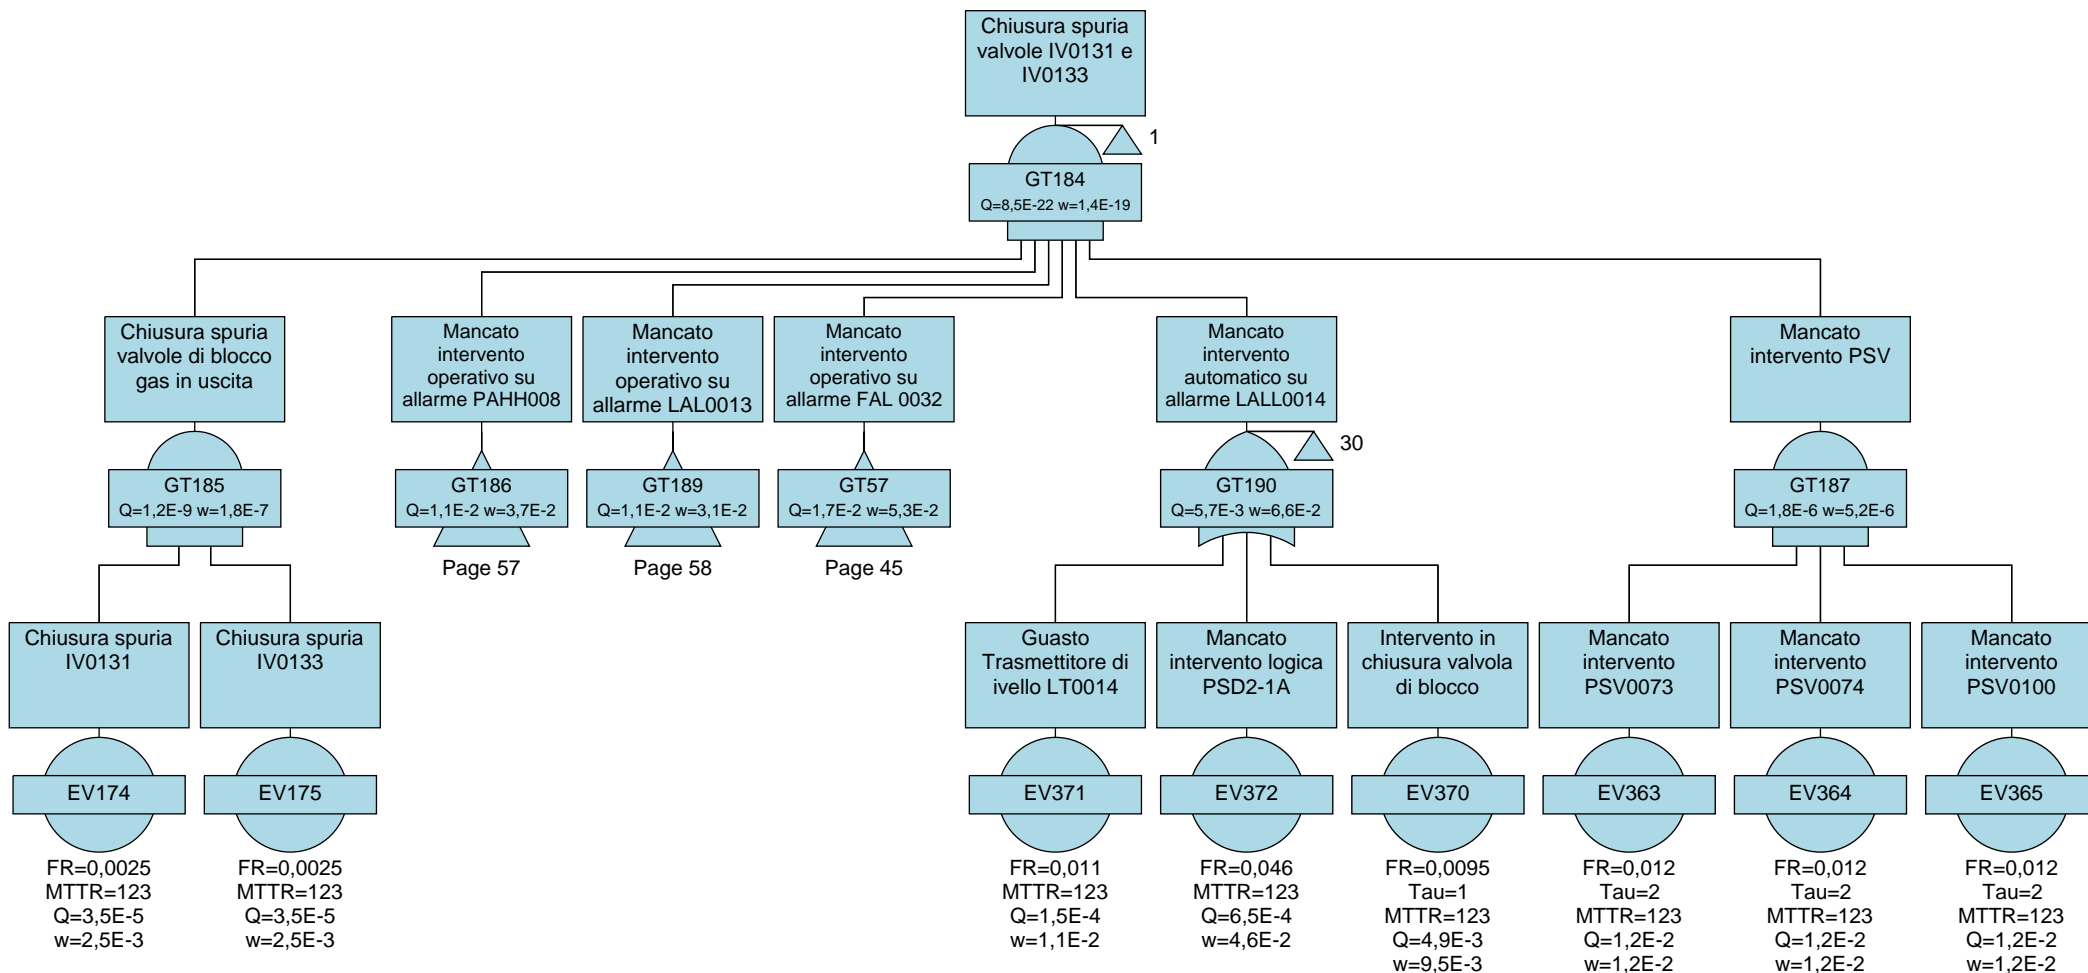

Alberi di guasto RPdS Vado Ligure

Fault Tree Diagrams

Alberi di guasto RPdS Vado Ligure

Fault Tree Diagrams

Alberi di guasto RPdS Vado Ligure

Fault Tree Diagrams

Alberi di guasto RPdS Vado Ligure

Fault Tree Diagrams

Alberi di guasto RPdS Vado Ligure

Fault Tree Diagrams

Alberi di guasto RPdS Vado Ligure

Page 58

28

Fault Tree Diagrams

Alberi di guasto RPdS Vado Ligure

Fault Tree Diagrams