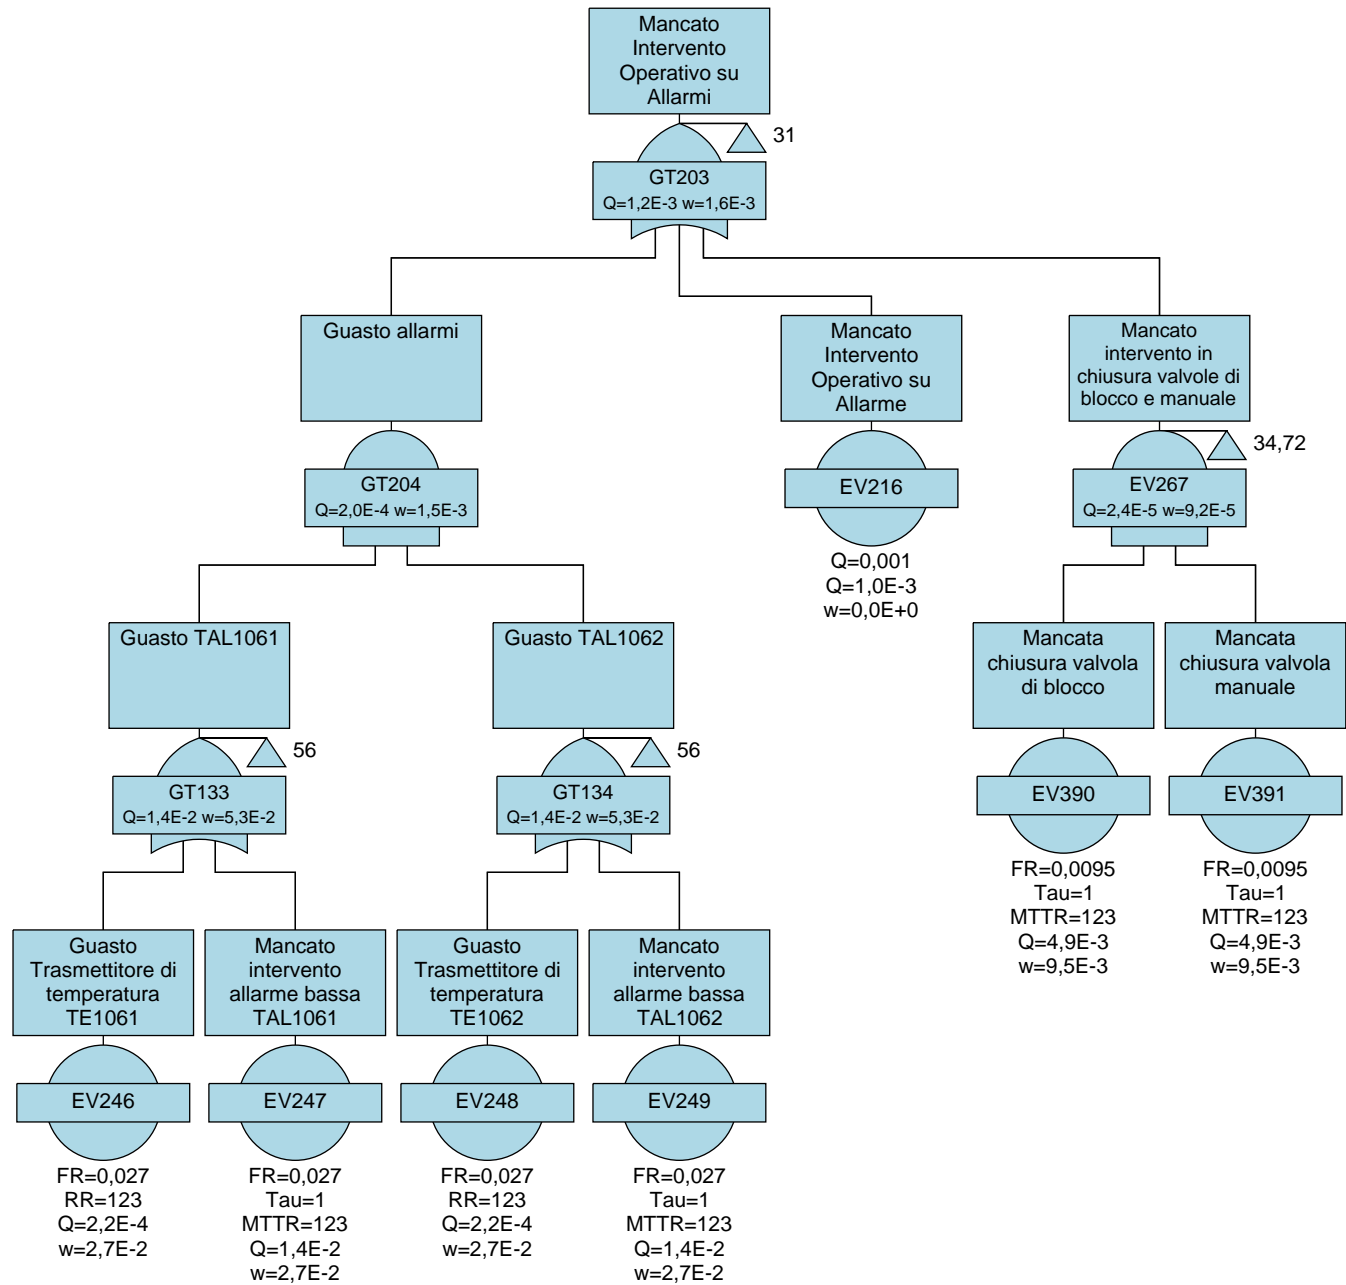

Alberi di guasto RPdS Vado Ligure

Fault Tree Diagrams

Alberi di guasto RPdS Vado Ligure

Fault Tree Diagrams

Alberi di guasto RPdS Vado Ligure

Fault Tree Diagrams

Alberi di guasto RPdS Vado Ligure

Fault Tree Diagrams

Alberi di guasto RPdS Vado Ligure

Fault Tree Diagrams

Alberi di guasto RPdS Vado Ligure

Page 58

28

Fault Tree Diagrams

Alberi di guasto RPdS Vado Ligure

Fault Tree Diagrams