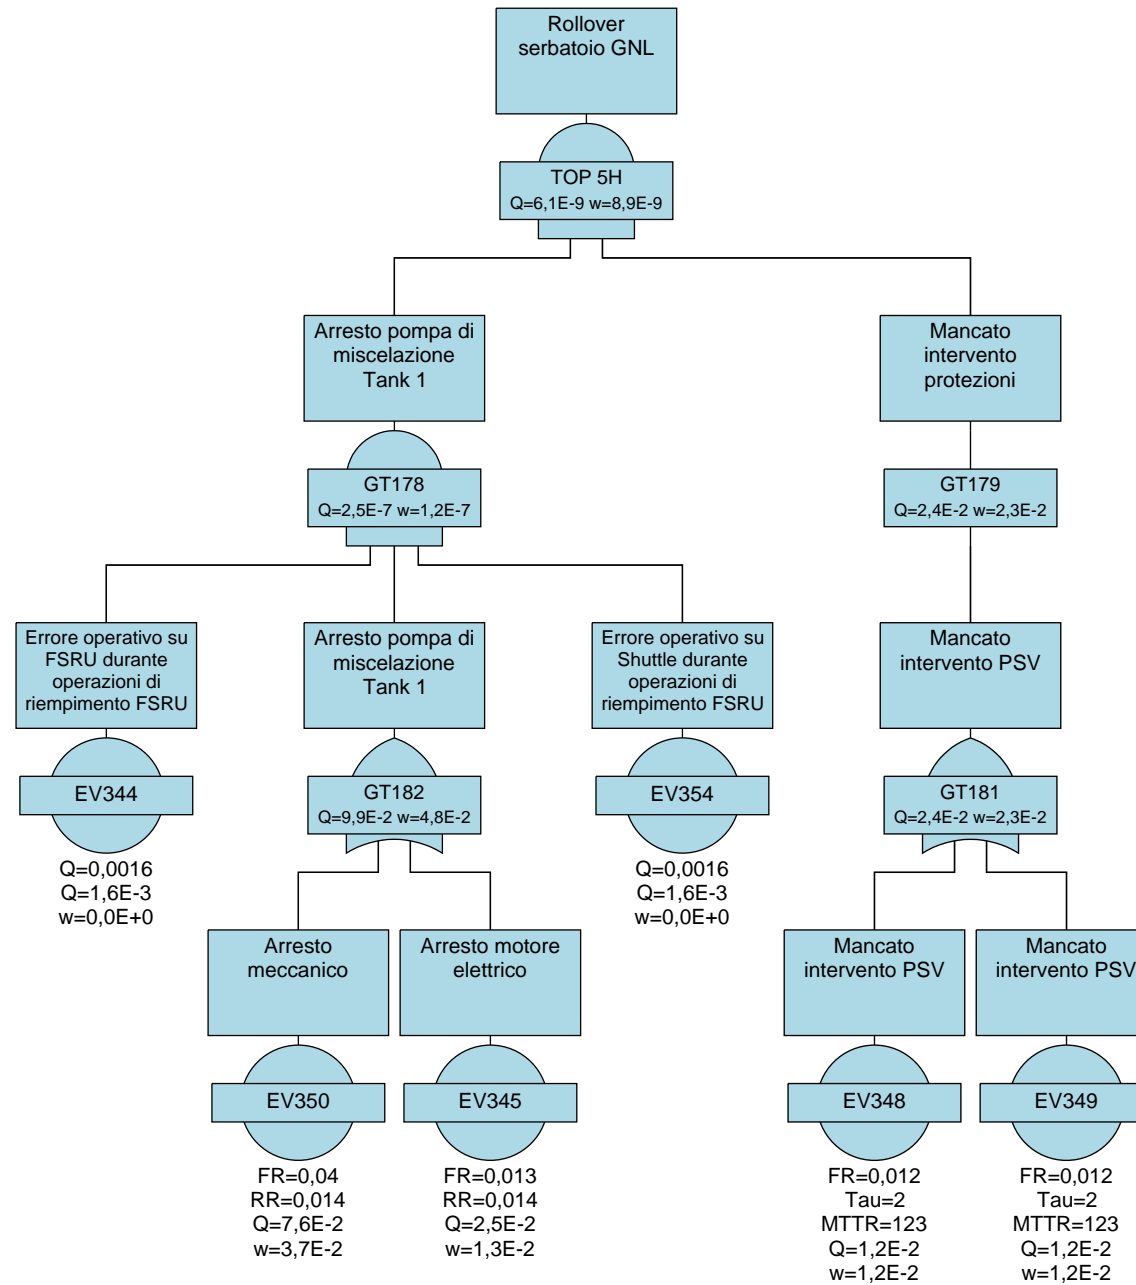

Alberi di guasto RPdS Vado Ligure

Fault Tree Diagrams

Alberi di guasto RPdS Vado Ligure

Fault Tree Diagrams

Alberi di guasto RPdS Vado Ligure

Fault Tree Diagrams

Alberi di guasto RPdS Vado Ligure

Fault Tree Diagrams

Alberi di guasto RPdS Vado Ligure

Fault Tree Diagrams

Alberi di guasto RPdS Vado Ligure

Page 58

28

Fault Tree Diagrams

Alberi di guasto RPdS Vado Ligure

Fault Tree Diagrams