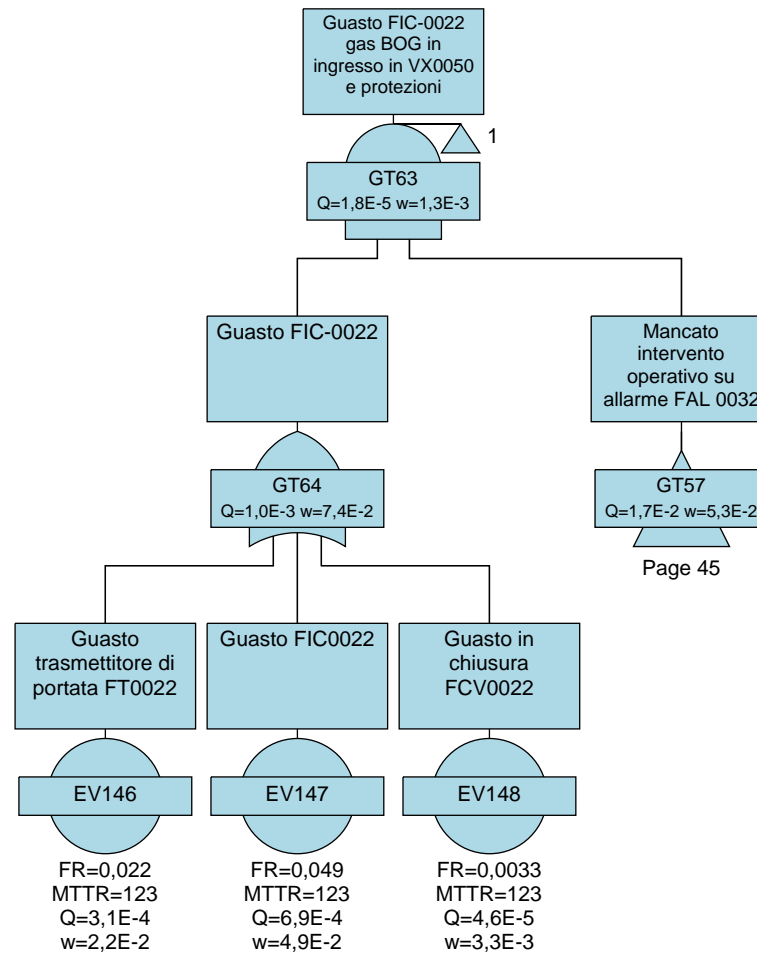

**EMERGENZA GAS
INCREMENTO DI CAPACITÀ DI RIGASSIFICAZIONE (DL 17.05.2022, n. 50)**

FSRU Alto Tirreno e Collegamento alla Rete Nazionale Gasdotti

**Rapporto Preliminare di Sicurezza
per la fase di Nulla Osta di Fattibilità (NOF)
ai sensi del D.Lgs. 105/15**

Alberi di guasto RPdS Vado Ligure

Page 45

Page 45

Fault Tree Diagrams

Alberi di guasto RPdS Vado Ligure

Fault Tree Diagrams

Alberi di guasto RPdS Vado Ligure

Page 23

Fault Tree Diagrams

Alberi di guasto RPdS Vado Ligure

Page 23

Fault Tree Diagrams

Alberi di guasto RPdS Vado Ligure

Fault Tree Diagrams

Alberi di guasto RPdS Vado Ligure

Fault Tree Diagrams

Alberi di guasto RPdS Vado Ligure

Fault Tree Diagrams

Alberi di guasto RPdS Vado Ligure

Fault Tree Diagrams

Alberi di guasto RPdS Vado Ligure

Fault Tree Diagrams

Alberi di guasto RPdS Vado Ligure

Fault Tree Diagrams