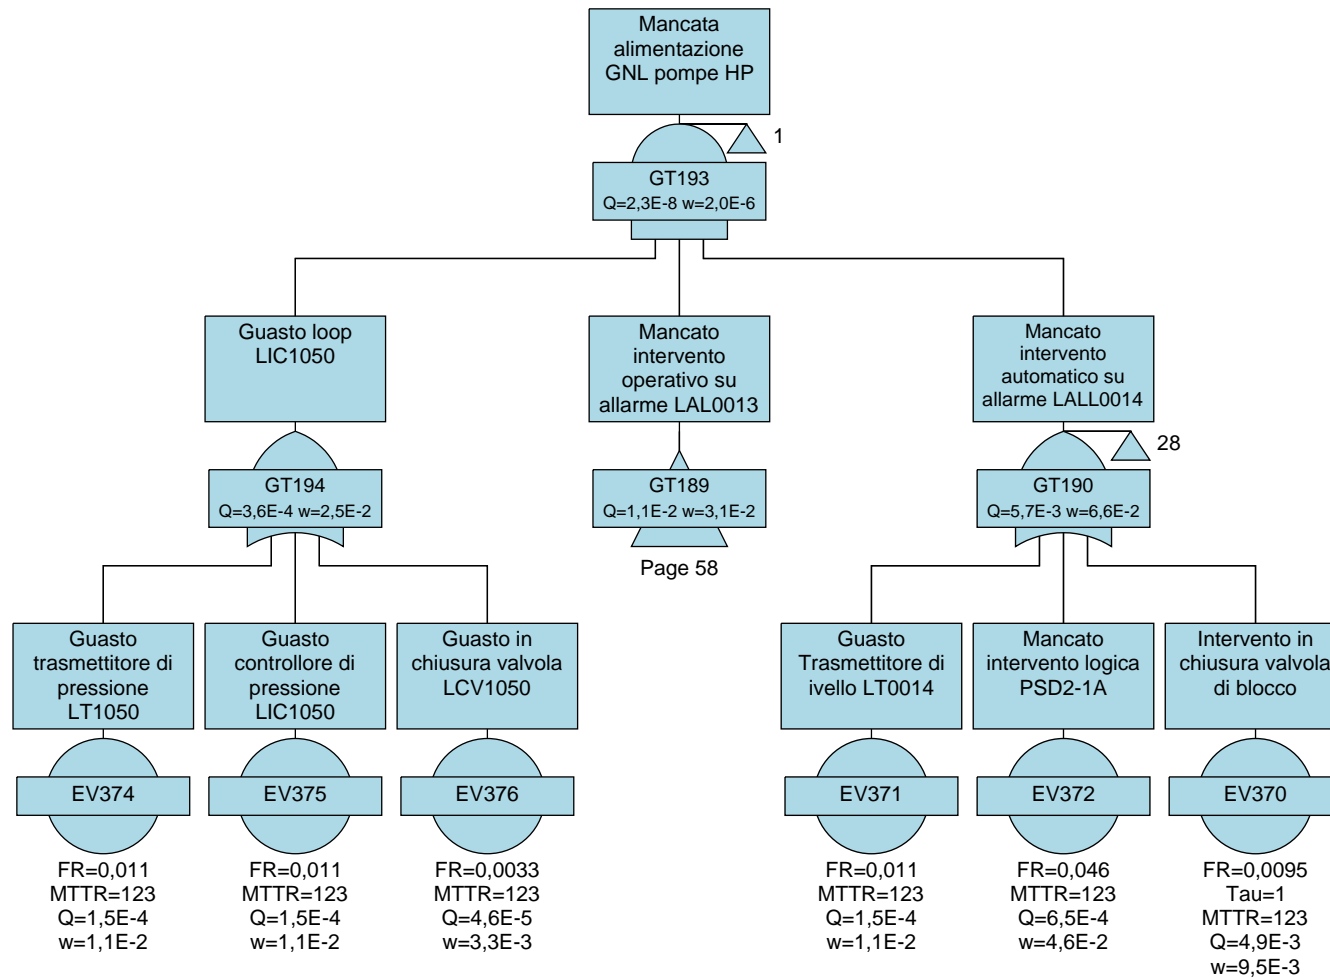

Alberi di guasto RPdS Vado Ligure

Fault Tree Diagrams

Alberi di guasto RPdS Vado Ligure

Fault Tree Diagrams

Alberi di guasto RPdS Vado Ligure

Fault Tree Diagrams

Alberi di guasto RPdS Vado Ligure

Fault Tree Diagrams

Alberi di guasto RPdS Vado Ligure

Fault Tree Diagrams

Alberi di guasto RPdS Vado Ligure

Page 58

28

Fault Tree Diagrams

Alberi di guasto RPdS Vado Ligure

Fault Tree Diagrams