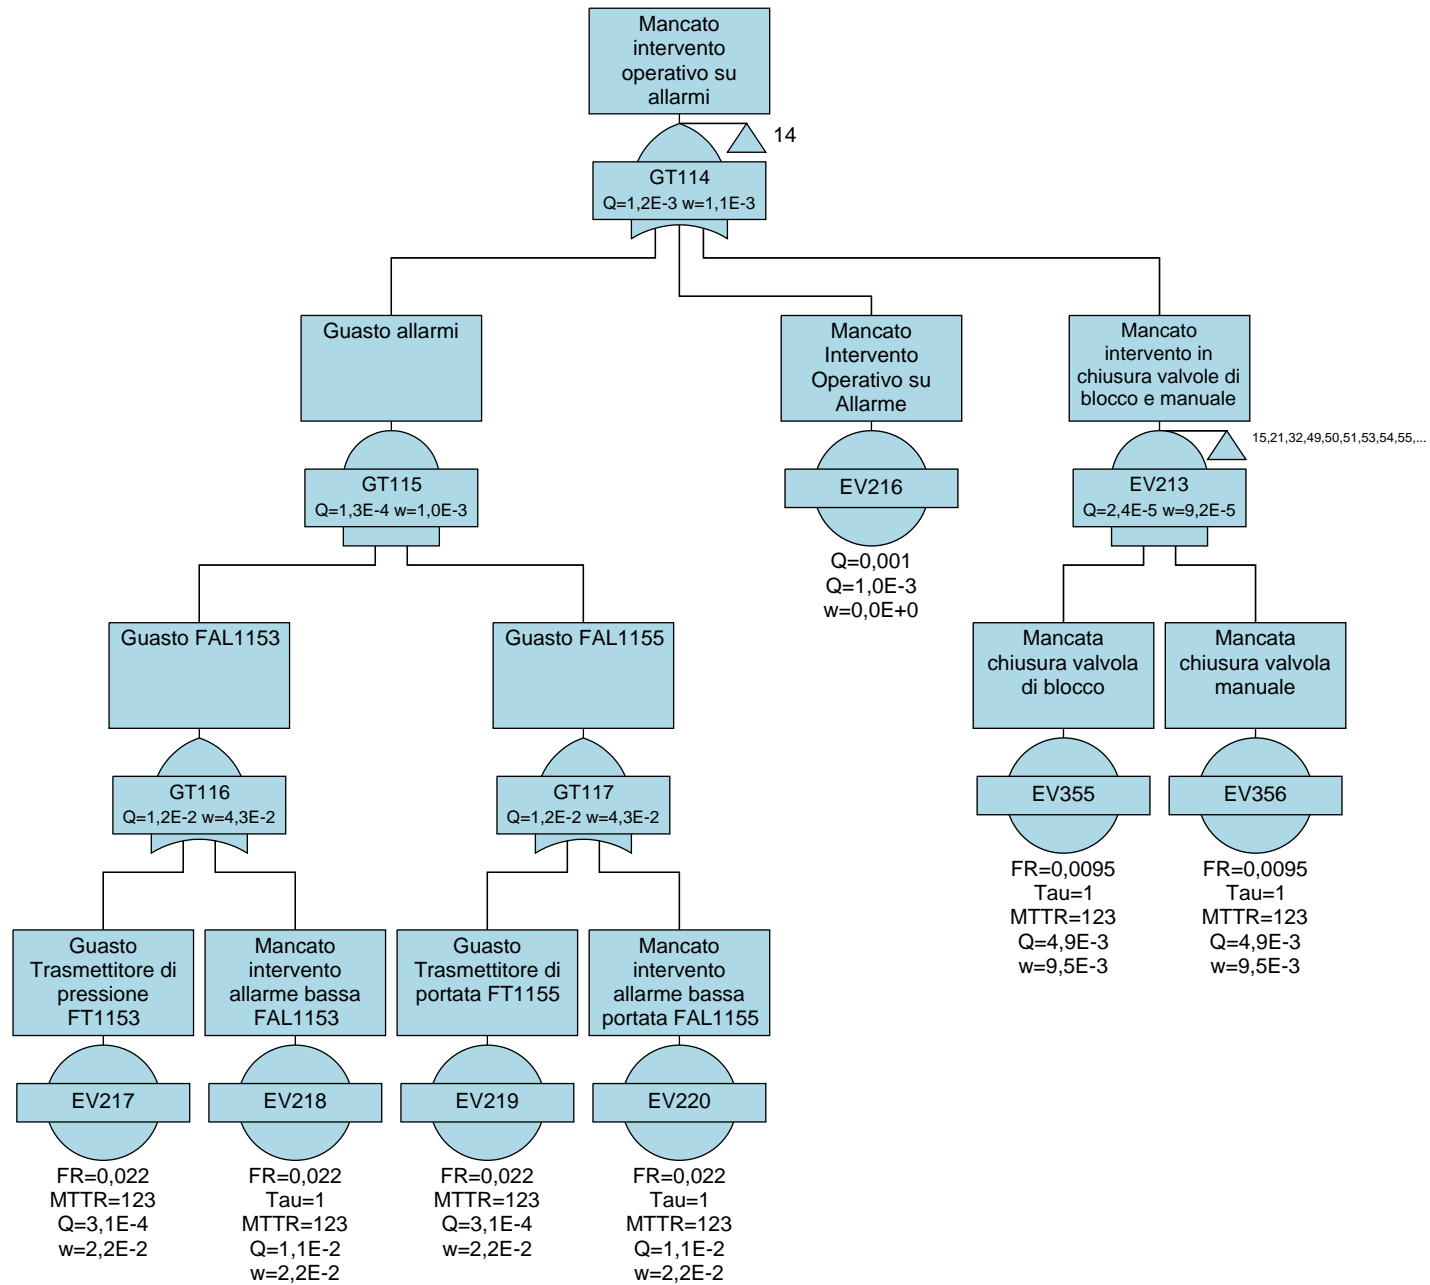

Alberi di guasto RPdS Vado Ligure

Fault Tree Diagrams

Alberi di guasto RPdS Vado Ligure

Fault Tree Diagrams

Alberi di guasto RPdS Vado Ligure

Fault Tree Diagrams

Alberi di guasto RPdS Vado Ligure

Fault Tree Diagrams

Alberi di guasto RPdS Vado Ligure

Fault Tree Diagrams

Alberi di guasto RPdS Vado Ligure

Page 58

28

Fault Tree Diagrams

Alberi di guasto RPdS Vado Ligure

Fault Tree Diagrams