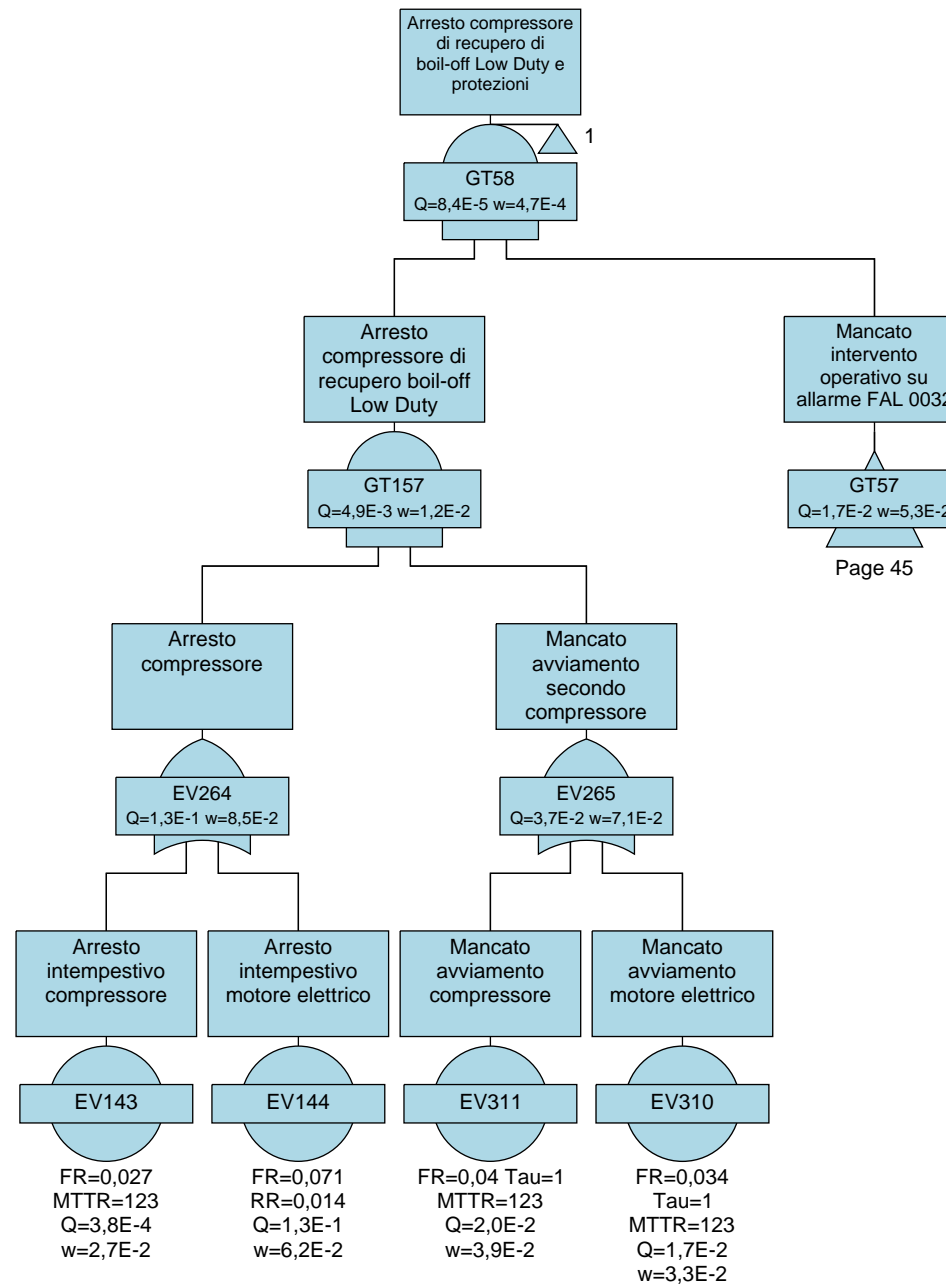

**EMERGENZA GAS
INCREMENTO DI CAPACITÀ DI RIGASSIFICAZIONE (DL 17.05.2022, n. 50)**

FSRU Alto Tirreno e Collegamento alla Rete Nazionale Gasdotti

**Rapporto Preliminare di Sicurezza
per la fase di Nulla Osta di Fattibilità (NOF)
ai sensi del D.Lgs. 105/15**

**Allegato C.4.1-B
Alberi Di Guasto**

1	Emissione per Enti	TRR	G.Romano	G. Lanza	Marzo 2024
Rev.	Descrizione	Elaborato	Verificato	Approvato	Data

Fault Tree Diagrams

Alberi di guasto RPdS Vado Ligure

Fault Tree Diagrams

Alberi di guasto RPdS Vado Ligure

Page 45

Page 45

Fault Tree Diagrams

Alberi di guasto RPdS Vado Ligure

Fault Tree Diagrams

Alberi di guasto RPdS Vado Ligure

Page 23

Fault Tree Diagrams

Alberi di guasto RPdS Vado Ligure

Page 23

Fault Tree Diagrams

Alberi di guasto RPdS Vado Ligure

Fault Tree Diagrams

Alberi di guasto RPdS Vado Ligure

Fault Tree Diagrams