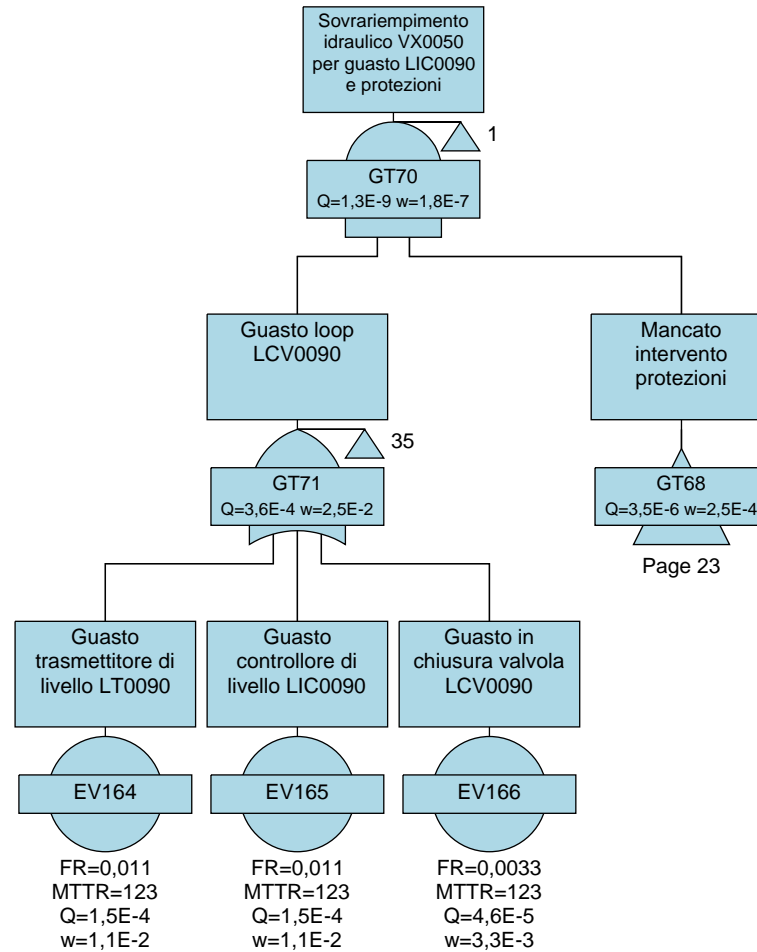

**EMERGENZA GAS
INCREMENTO DI CAPACITÀ DI RIGASSIFICAZIONE (DL 17.05.2022, n. 50)**

FSRU Alto Tirreno e Collegamento alla Rete Nazionale Gasdotti

**Rapporto Preliminare di Sicurezza
per la fase di Nulla Osta di Fattibilità (NOF)
ai sensi del D.Lgs. 105/15**

Alberi di guasto RPdS Vado Ligure

Page 45

Page 45

Fault Tree Diagrams

Alberi di guasto RPdS Vado Ligure

Fault Tree Diagrams

Alberi di guasto RPdS Vado Ligure

Page 23

Fault Tree Diagrams

Alberi di guasto RPdS Vado Ligure

Page 23

Fault Tree Diagrams

Alberi di guasto RPdS Vado Ligure

Fault Tree Diagrams

Alberi di guasto RPdS Vado Ligure

Fault Tree Diagrams

Alberi di guasto RPdS Vado Ligure

Fault Tree Diagrams

Alberi di guasto RPdS Vado Ligure

Fault Tree Diagrams

Alberi di guasto RPdS Vado Ligure

Fault Tree Diagrams

Alberi di guasto RPdS Vado Ligure

Fault Tree Diagrams