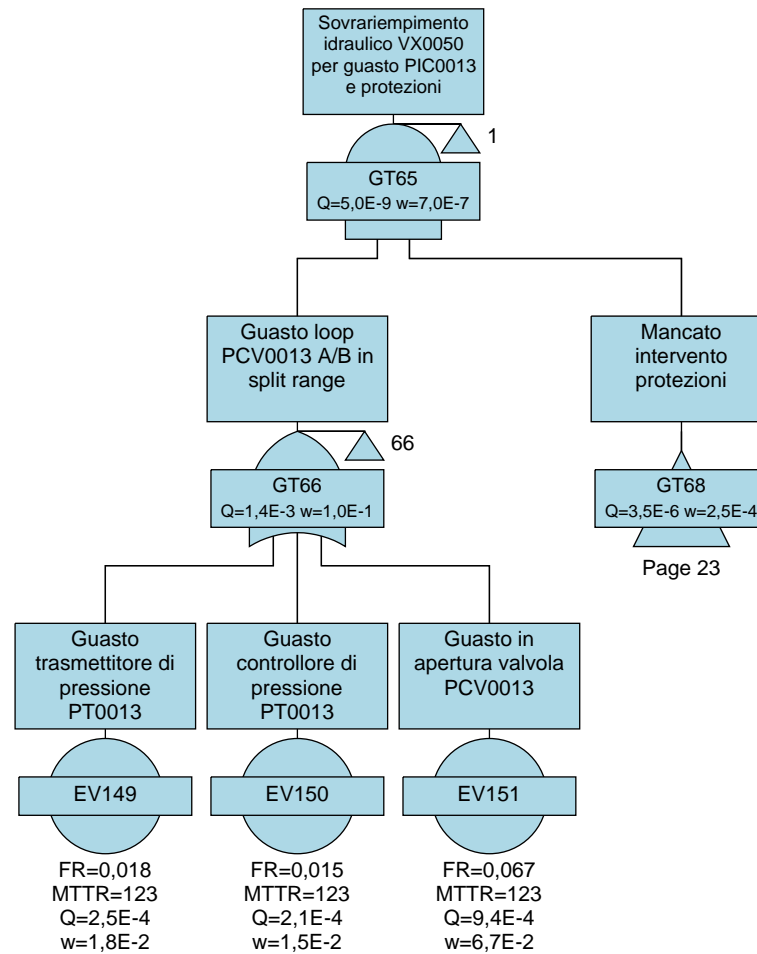

**EMERGENZA GAS
INCREMENTO DI CAPACITÀ DI RIGASSIFICAZIONE (DL 17.05.2022, n. 50)**

FSRU Alto Tirreno e Collegamento alla Rete Nazionale Gasdotti

**Rapporto Preliminare di Sicurezza
per la fase di Nulla Osta di Fattibilità (NOF)
ai sensi del D.Lgs. 105/15**

Alberi di guasto RPdS Vado Ligure

Page 45

Page 45

Fault Tree Diagrams

Alberi di guasto RPdS Vado Ligure

Fault Tree Diagrams

Alberi di guasto RPdS Vado Ligure

Page 23

Fault Tree Diagrams

Alberi di guasto RPdS Vado Ligure

Page 23

Fault Tree Diagrams

Alberi di guasto RPdS Vado Ligure

Fault Tree Diagrams

Alberi di guasto RPdS Vado Ligure

Fault Tree Diagrams

Alberi di guasto RPdS Vado Ligure

Fault Tree Diagrams

Alberi di guasto RPdS Vado Ligure

Fault Tree Diagrams

Alberi di guasto RPdS Vado Ligure

Fault Tree Diagrams

Alberi di guasto RPdS Vado Ligure

Fault Tree Diagrams