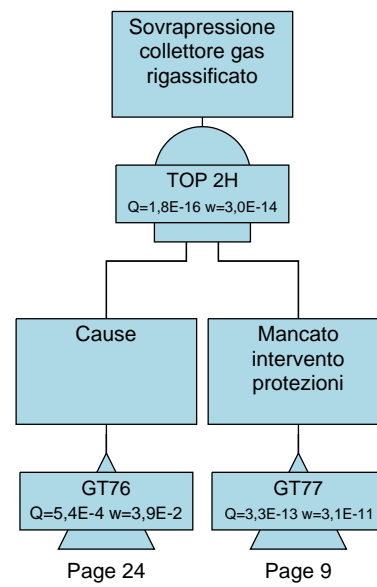

**EMERGENZA GAS
INCREMENTO DI CAPACITÀ DI RIGASSIFICAZIONE (DL 17.05.2022, n. 50)**

FSRU Alto Tirreno e Collegamento alla Rete Nazionale Gasdotti

**Rapporto Preliminare di Sicurezza
per la fase di Nulla Osta di Fattibilità (NOF)
ai sensi del D.Lgs. 105/15**

**Allegato C.4.1-B
Alberi Di Guasto**

1	Emissione per Enti	TRR	G.Romano	G. Lanza	Marzo 2024
Rev.	Descrizione	Elaborato	Verificato	Approvato	Data

Fault Tree Diagrams

Alberi di guasto RPdS Vado Ligure

Fault Tree Diagrams

Alberi di guasto RPdS Vado Ligure

Page 45

Page 45

Fault Tree Diagrams

Alberi di guasto RPdS Vado Ligure

Fault Tree Diagrams

Alberi di guasto RPdS Vado Ligure

Page 23

Fault Tree Diagrams

Alberi di guasto RPdS Vado Ligure

Page 23

Fault Tree Diagrams

Alberi di guasto RPdS Vado Ligure

Fault Tree Diagrams

Alberi di guasto RPdS Vado Ligure

Fault Tree Diagrams