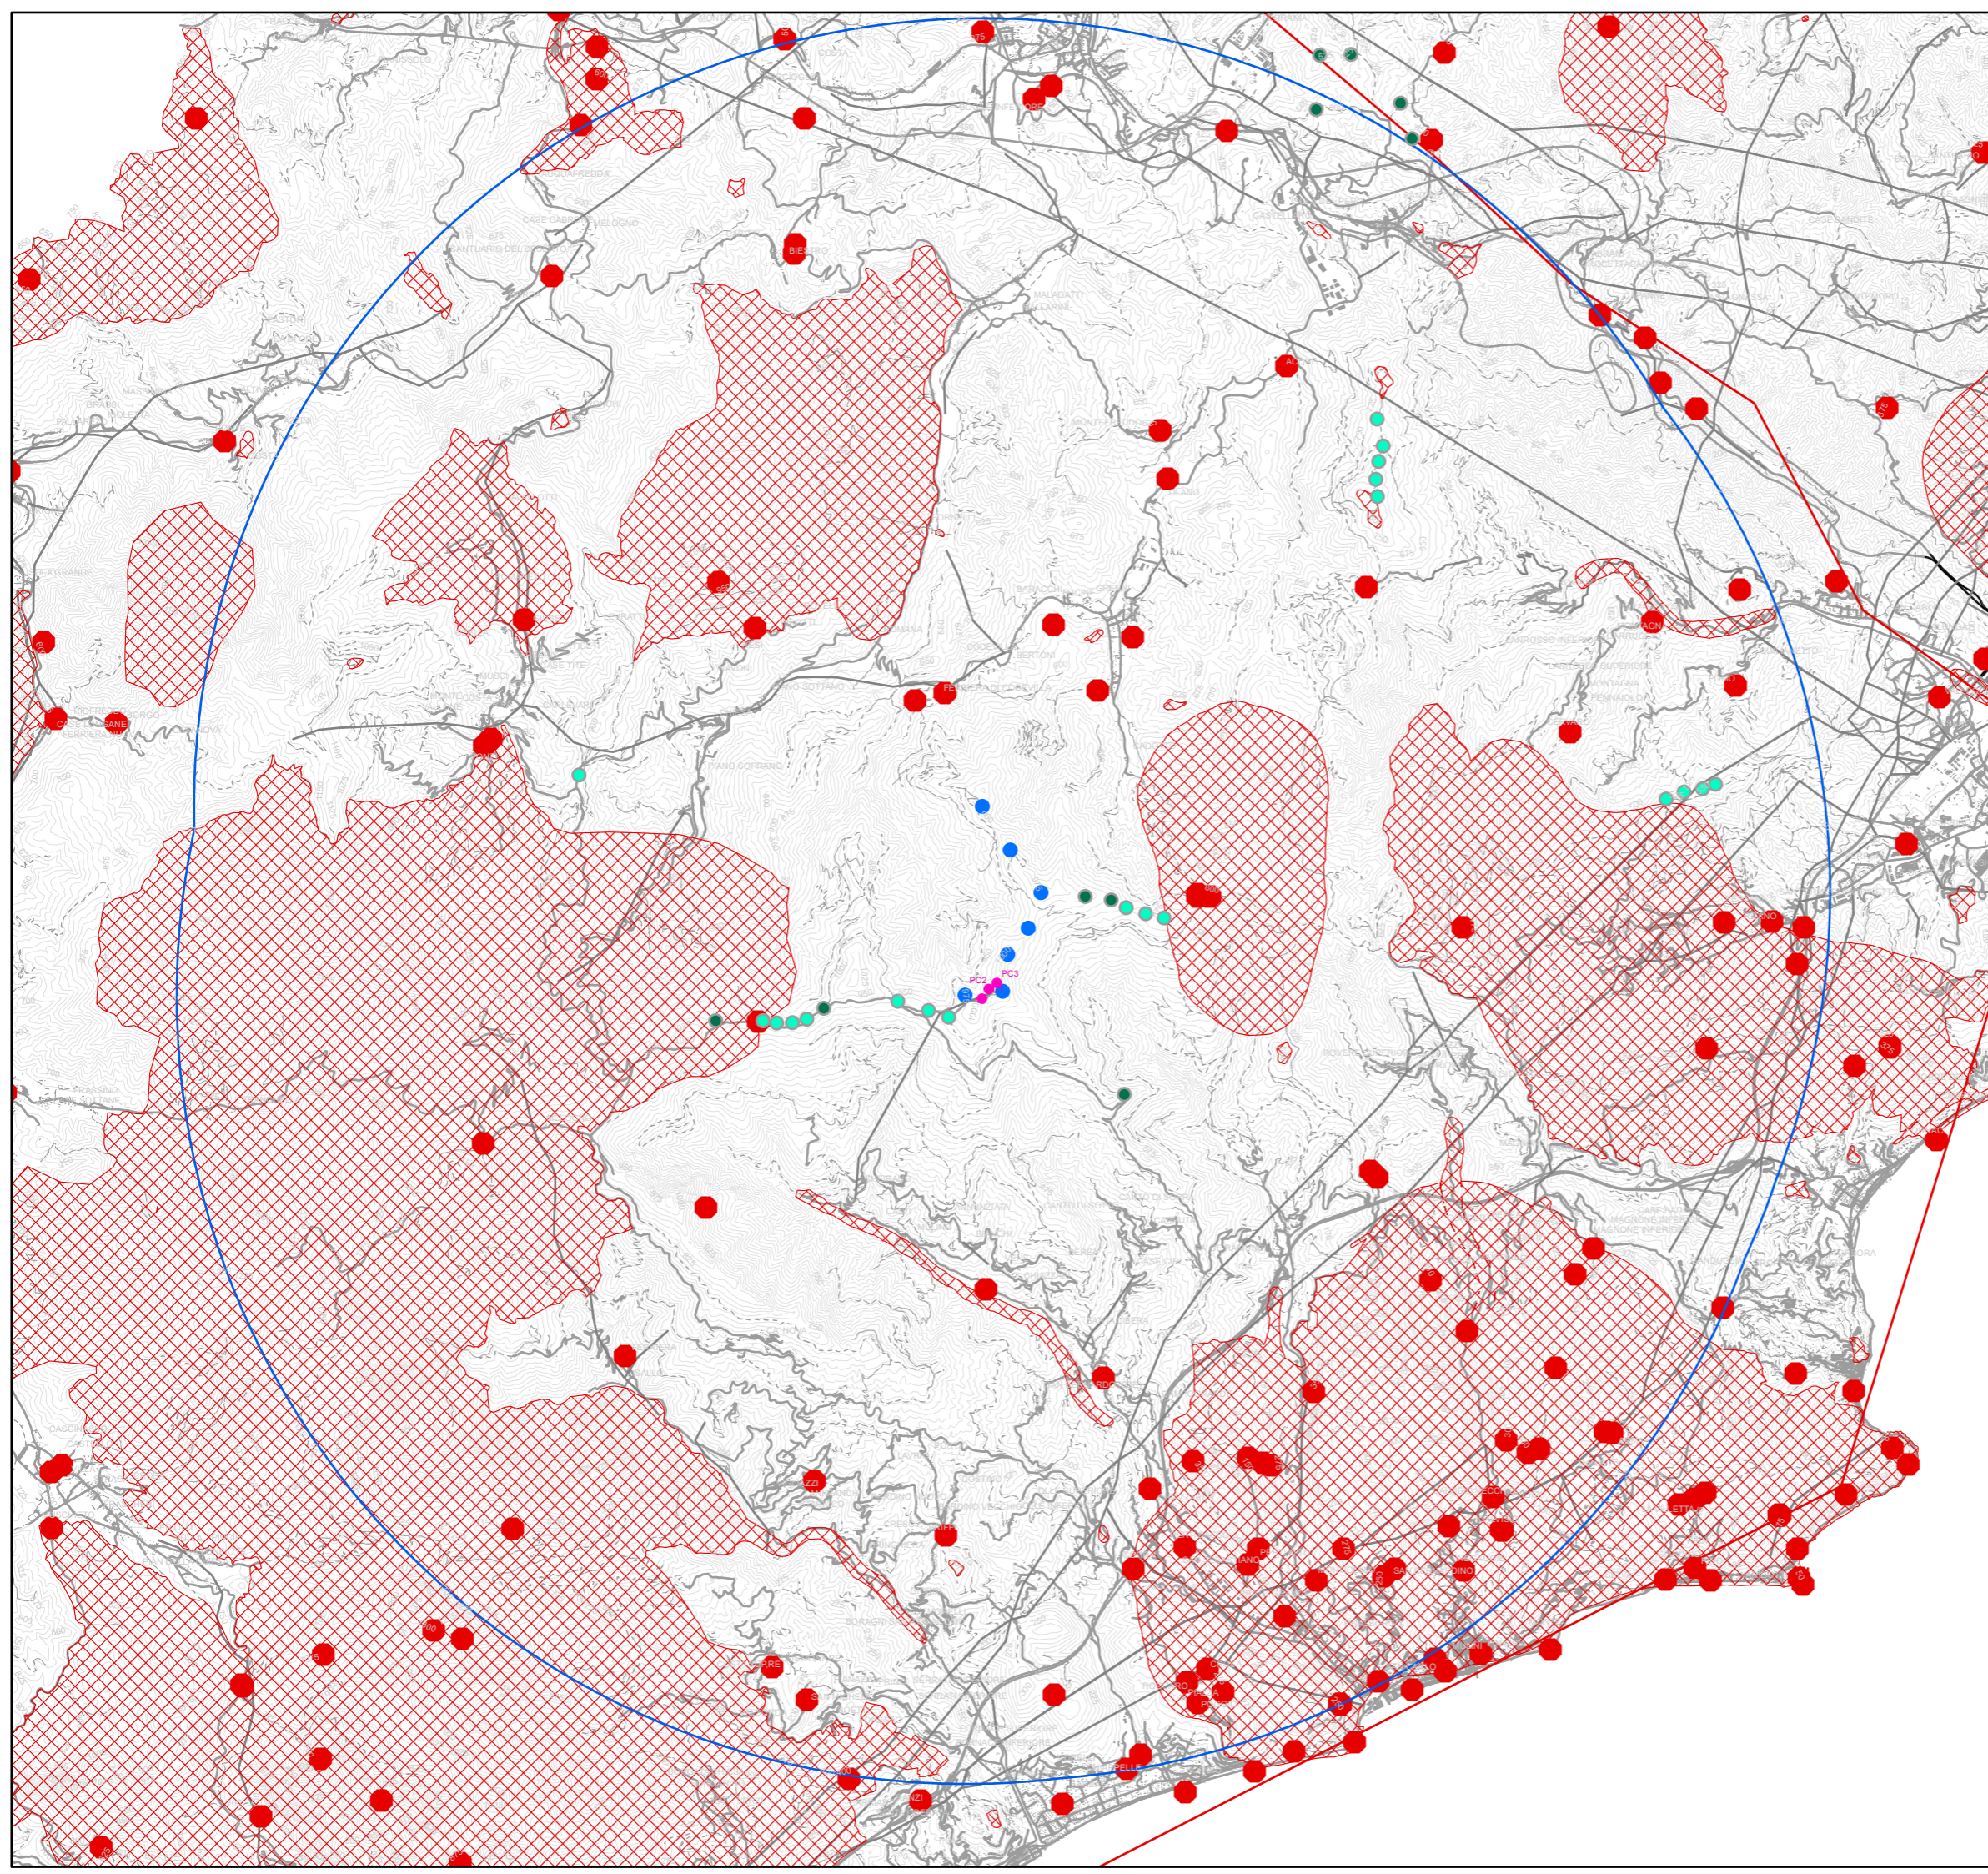

**PARCO EOLICO DI CRAVAREZZA**

Regione Liguria - Piano Energetico Ambientale  
Mappatura delle aree non idonee alla collocazione  
di impianti eolici

**Legenda**

**Impianti in costruzione e/o autorizzazione**

- Impianti in costruzione e/o autorizzazione
- Impianti esistenti
- Aerogeneratori da dismettere
- Impianto Cravarezza
- Area d'analisi Natura (10 km dai singoli aerogeneratori in progetto)
- Punti non idonei
- Aree non idonee
- Linee non idonee

Elementi cartografici di base (selezionati e/o visibili):  
Carta Tecnica della Regione Liguria 1:5000  
(2007/2013 - II Edizione 3D / DB Topografico)

Reticolo idrografico della Regione Liguria 1:10.000  
(DGR n. 507 del 21 giugno 2019)