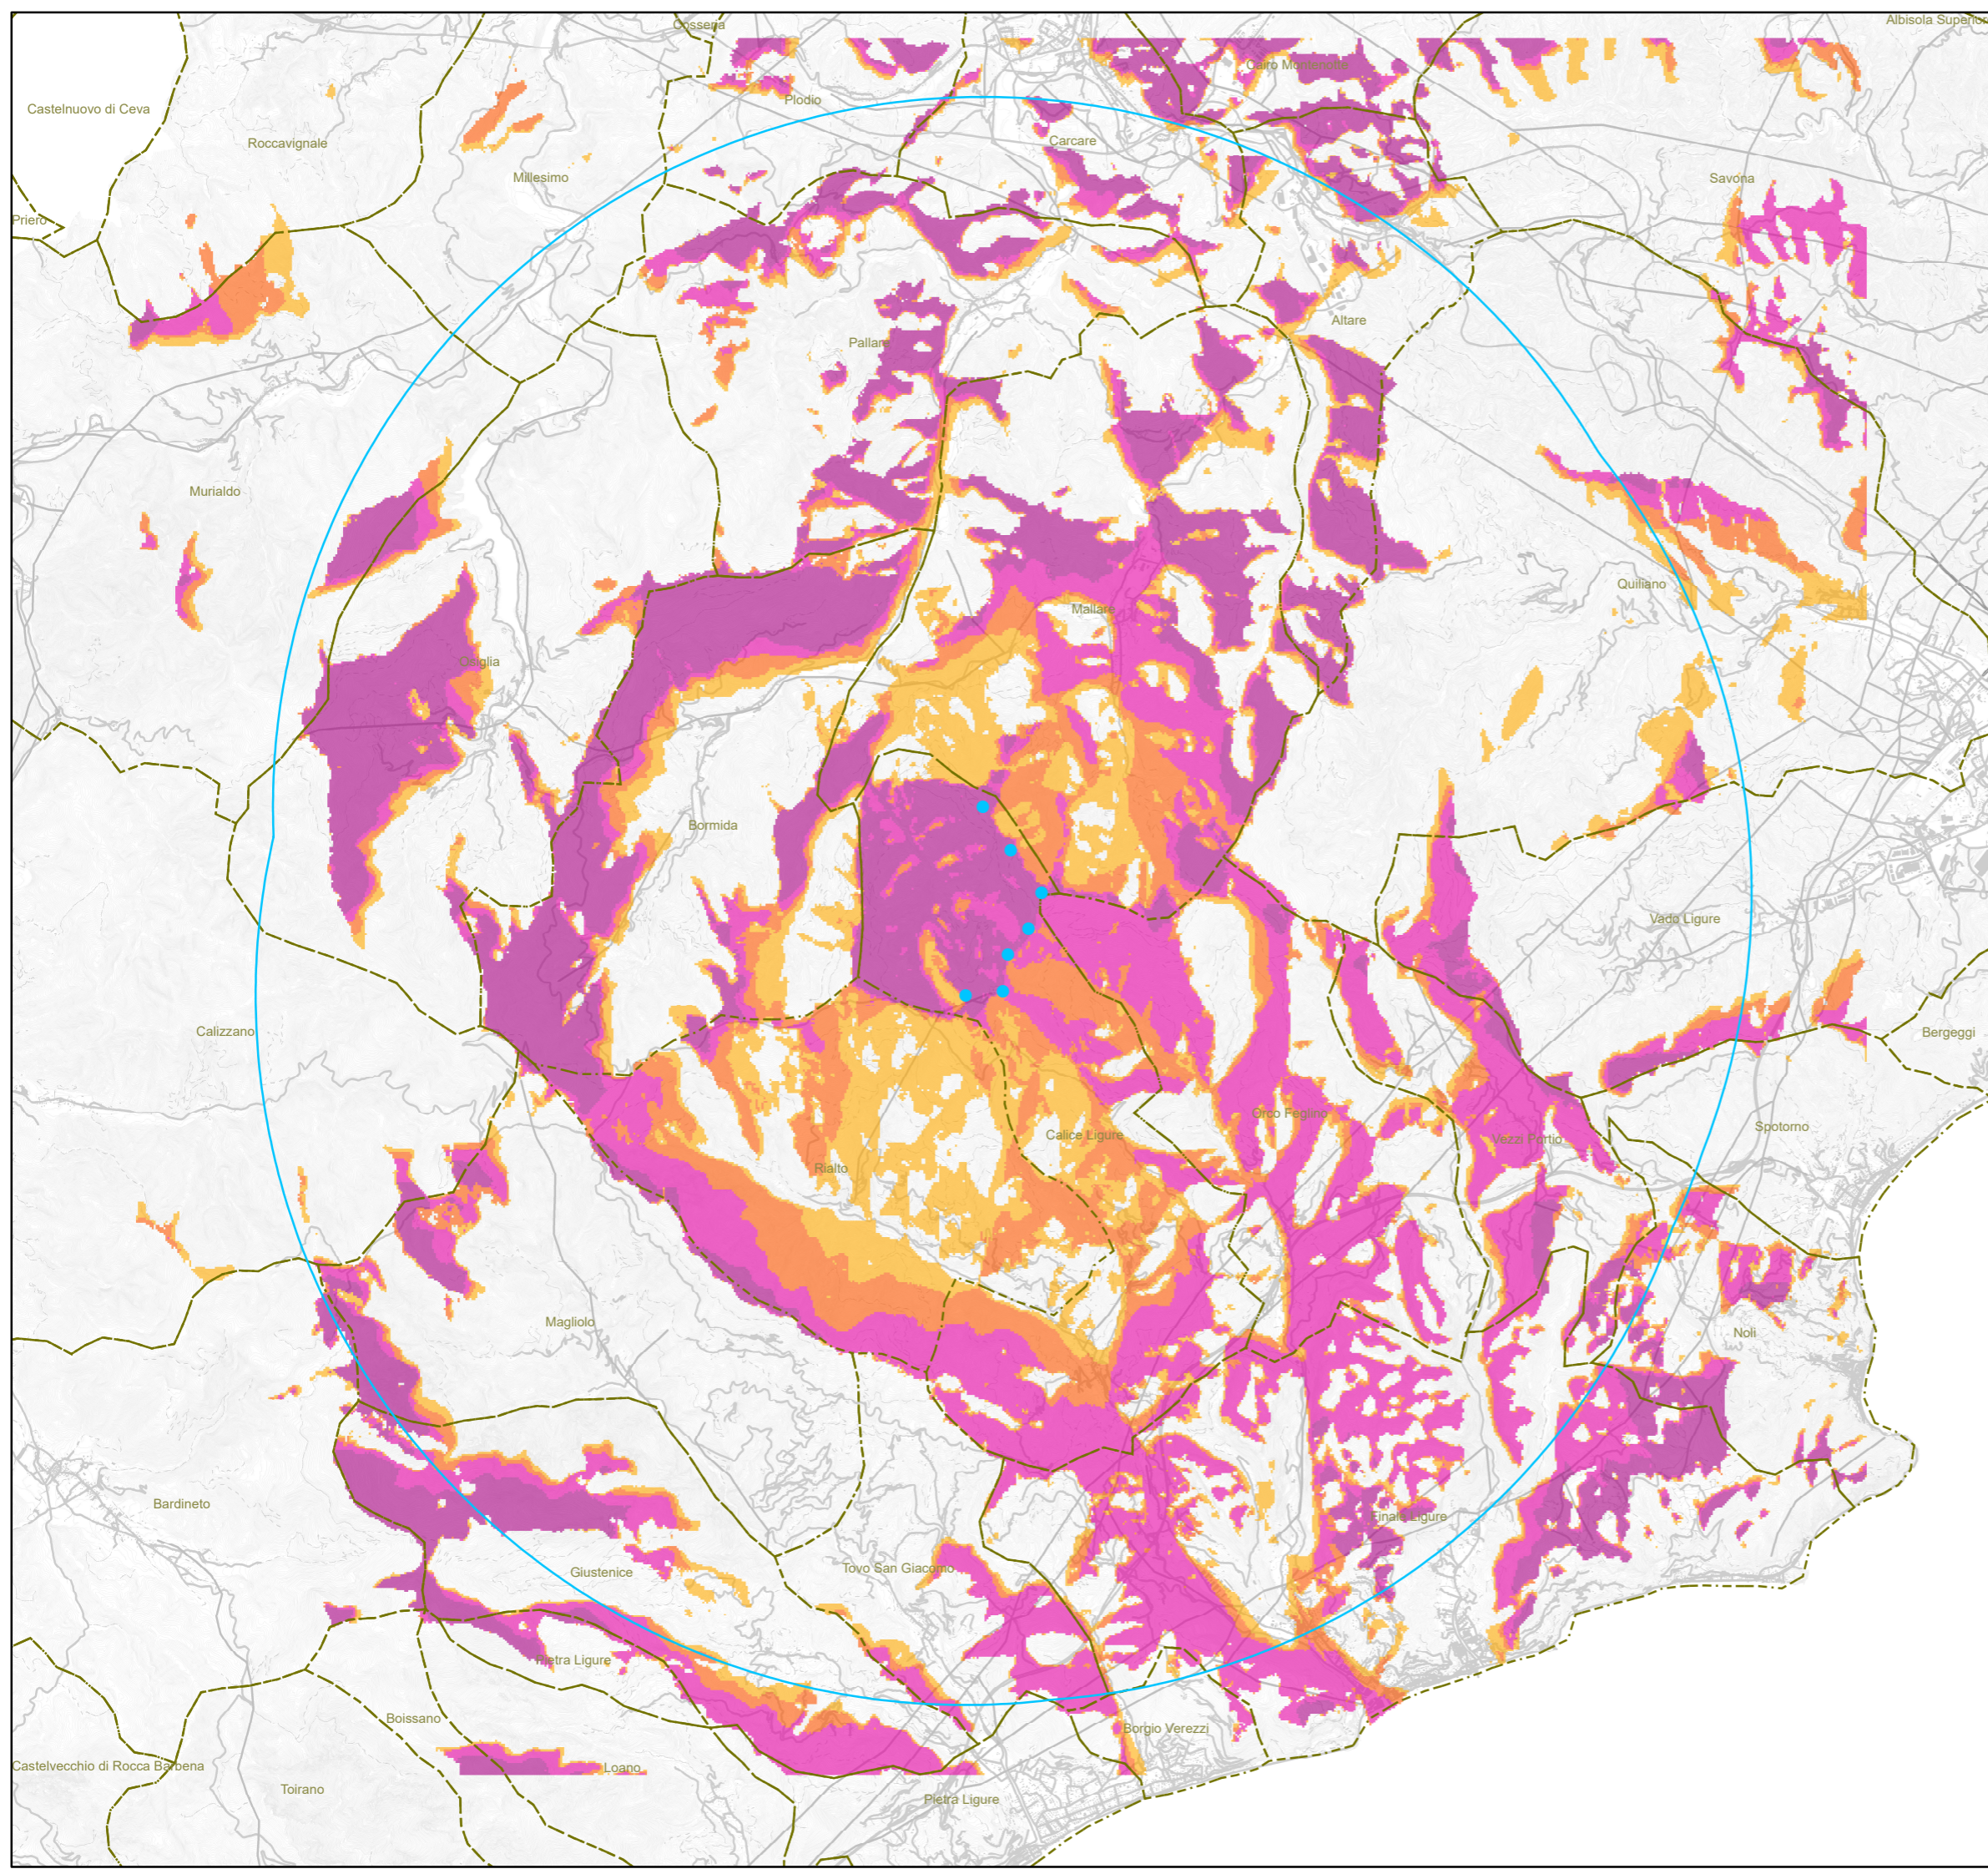

PARCO EOLICO CRAVAREZZA
Visibilità del solo Impianto Cravarezza

Legenda

- Impianto Cravarezza
- Aree di analisi intervisibilità (9 km dai singoli aerogeneratori)
- Confine comunale
- Classi di visibilità (n. di aerogeneratori)**
 - 0
 - 1-2
 - 3-4
 - 5-6
 - 7

Elementi cartografici di base (selezionati e/o visibili):
Carta Tecnica della Regione Liguria 1.5000
(2007/2013 - II Edizione 3D / DB Topografico)