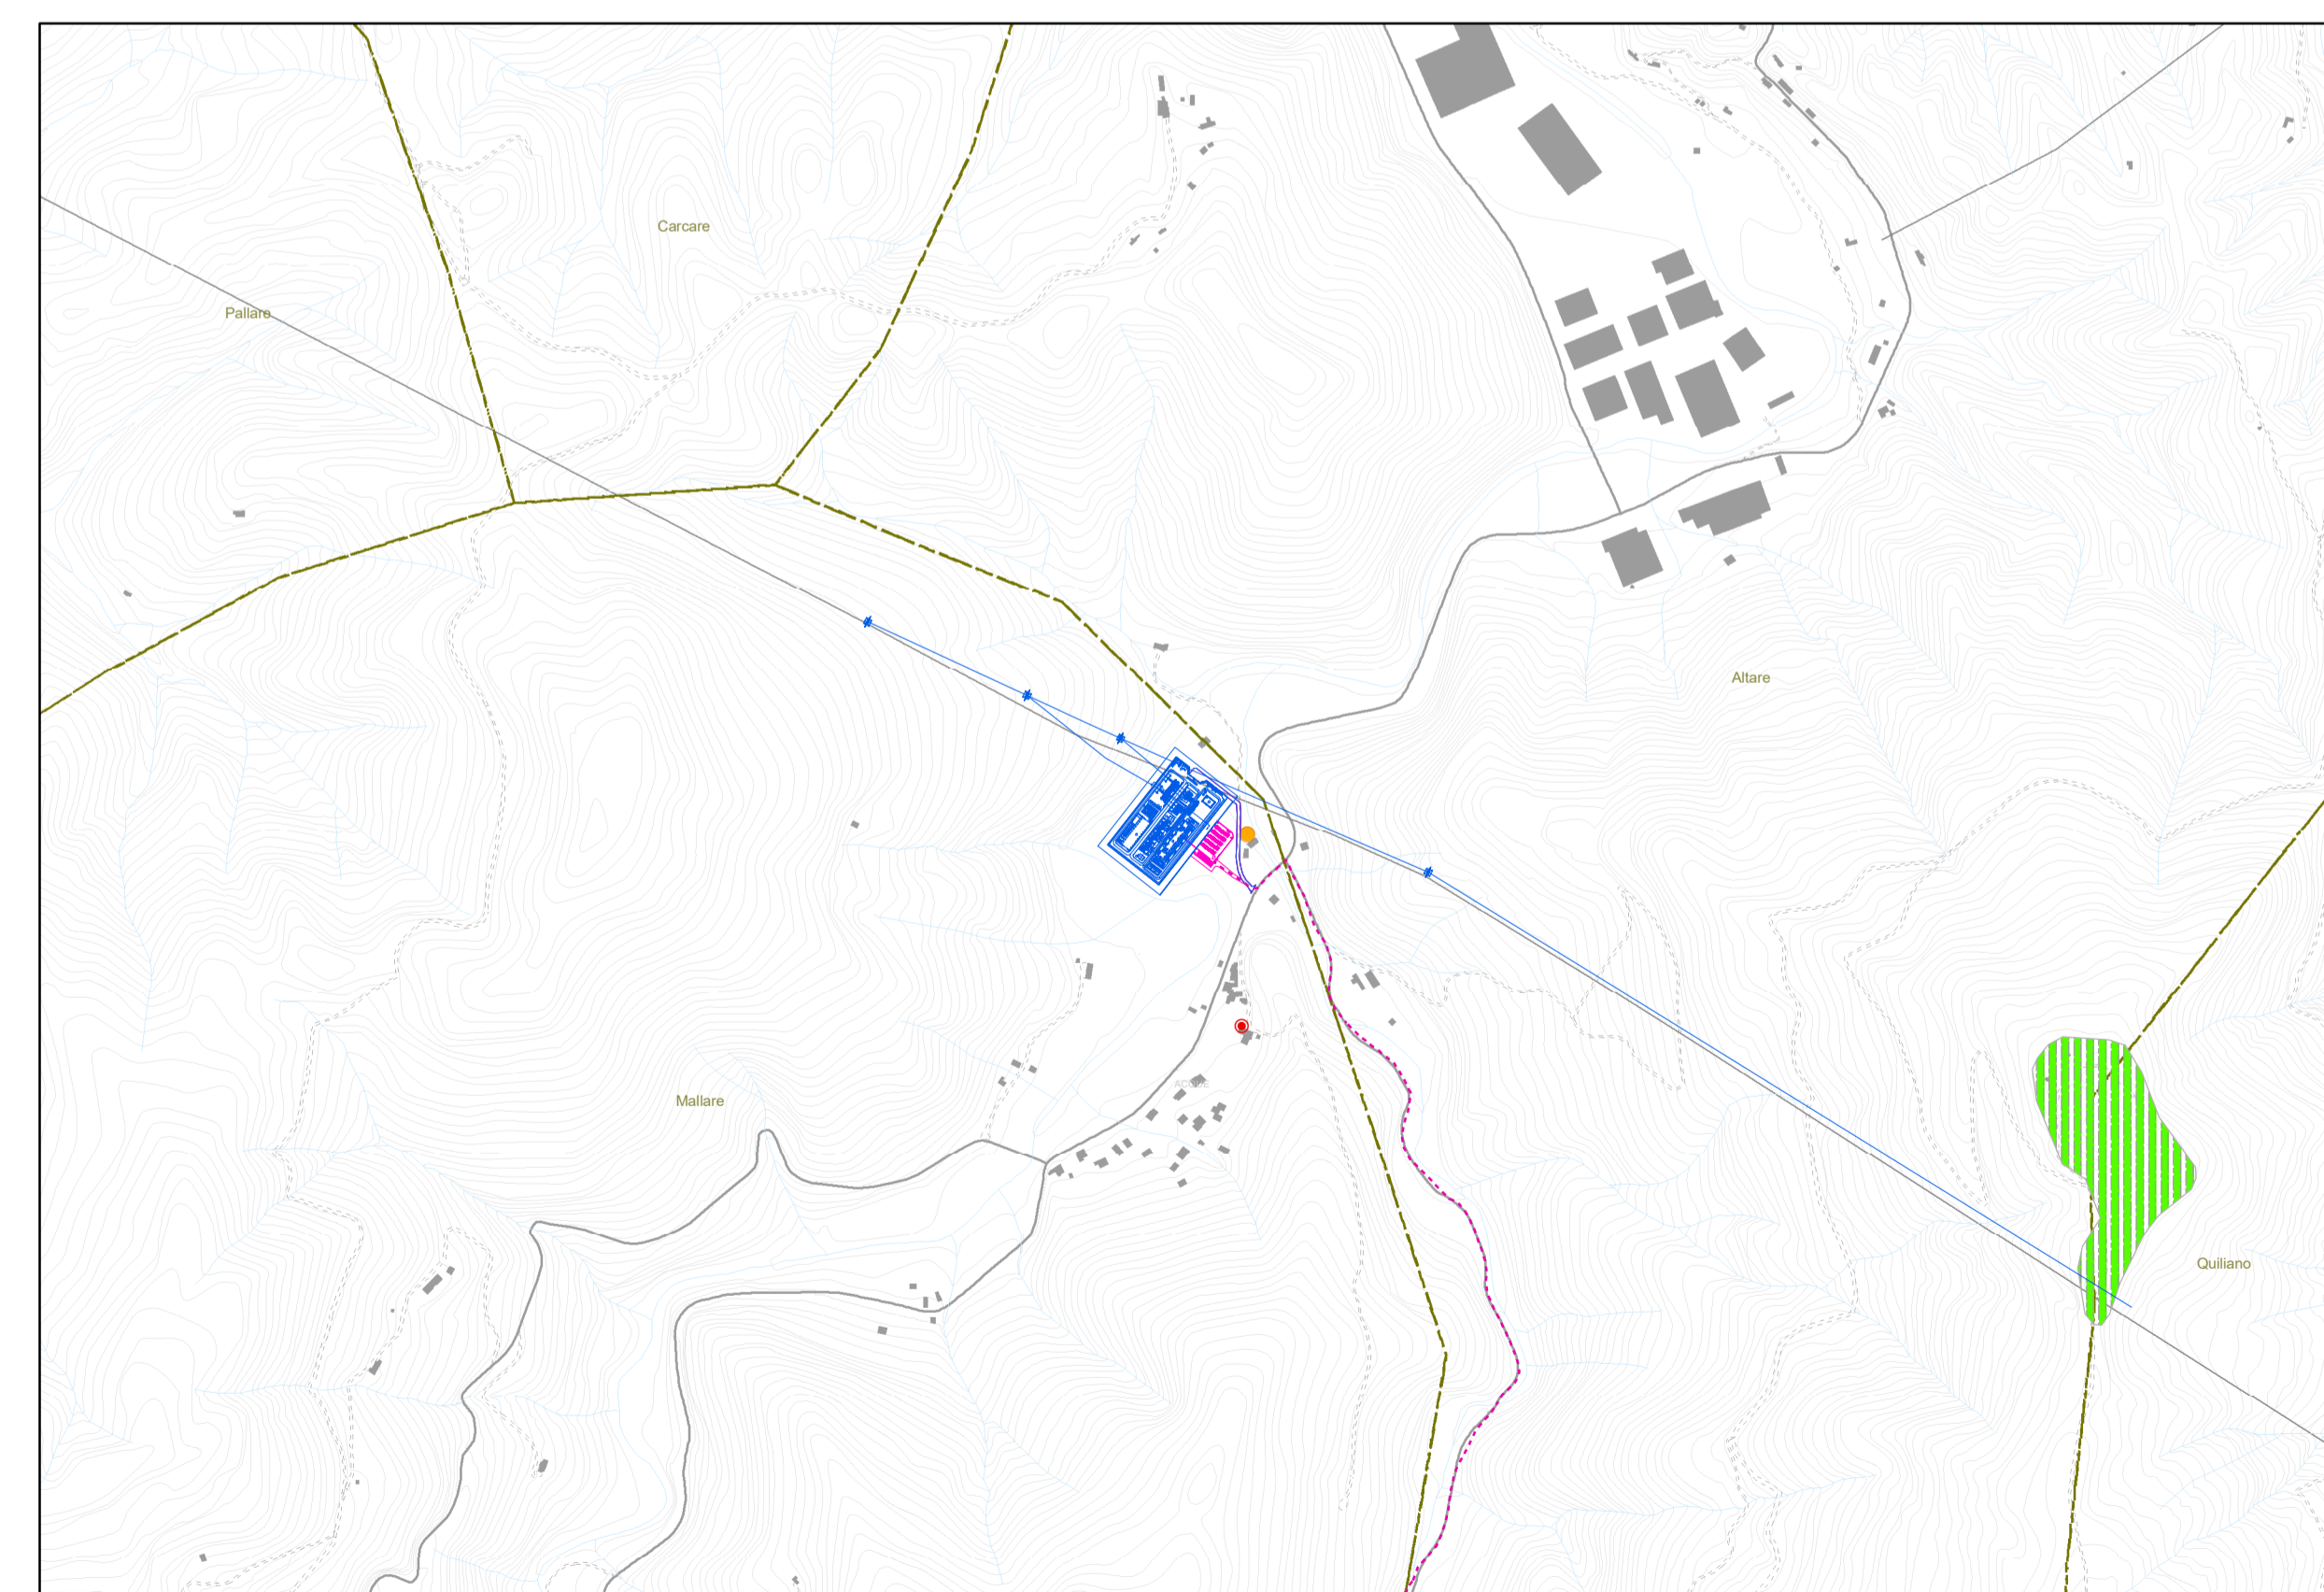

PARCO EOLICO DI CRAVAREZZA

Beni vincolati, Elementi della percezione (PPR B.4.) e Centri storici (Regione Liguria)
Aree Forestali (Tipi forestali)
REL - Rete Escursionistica Ligure - D.G.R. 791/2023

Legenda

- ★ REL Punti_interesse (panoramici, peculiarità storico culturale o naturalistica - ambientale)
- Rete_Escursionistica_Ligure_-_altri_percorsi
- Rete_Escursionistica_Ligure_Alta_Via_dei_Monti_Liguri
- Impianto Cravarezza (torri, nessuna modifica)
- Aerogeneratori da dismettere
- --- Cavidotto (versione 01)
- Planimetria parco (versione 01)
- --- Confine comunale

Legenda - Bellezze di insieme

- --- Cavidotto (versione 01)
- Sottostazione elettrica Terna (SE) (versione 01)
- Area consegna e area BESS (versione 01)
- Aree di analisi intervisibilità (9 km dai singoli aerogeneratori in progetto)
- Vincoli_Architettonici_Puntuali
- Emergenze_storiche_-_paesaggistiche_e_archeologiche_-_Puntuali
- Emergenze_storiche_-_paesaggistiche_e_archeologiche_-_Areali