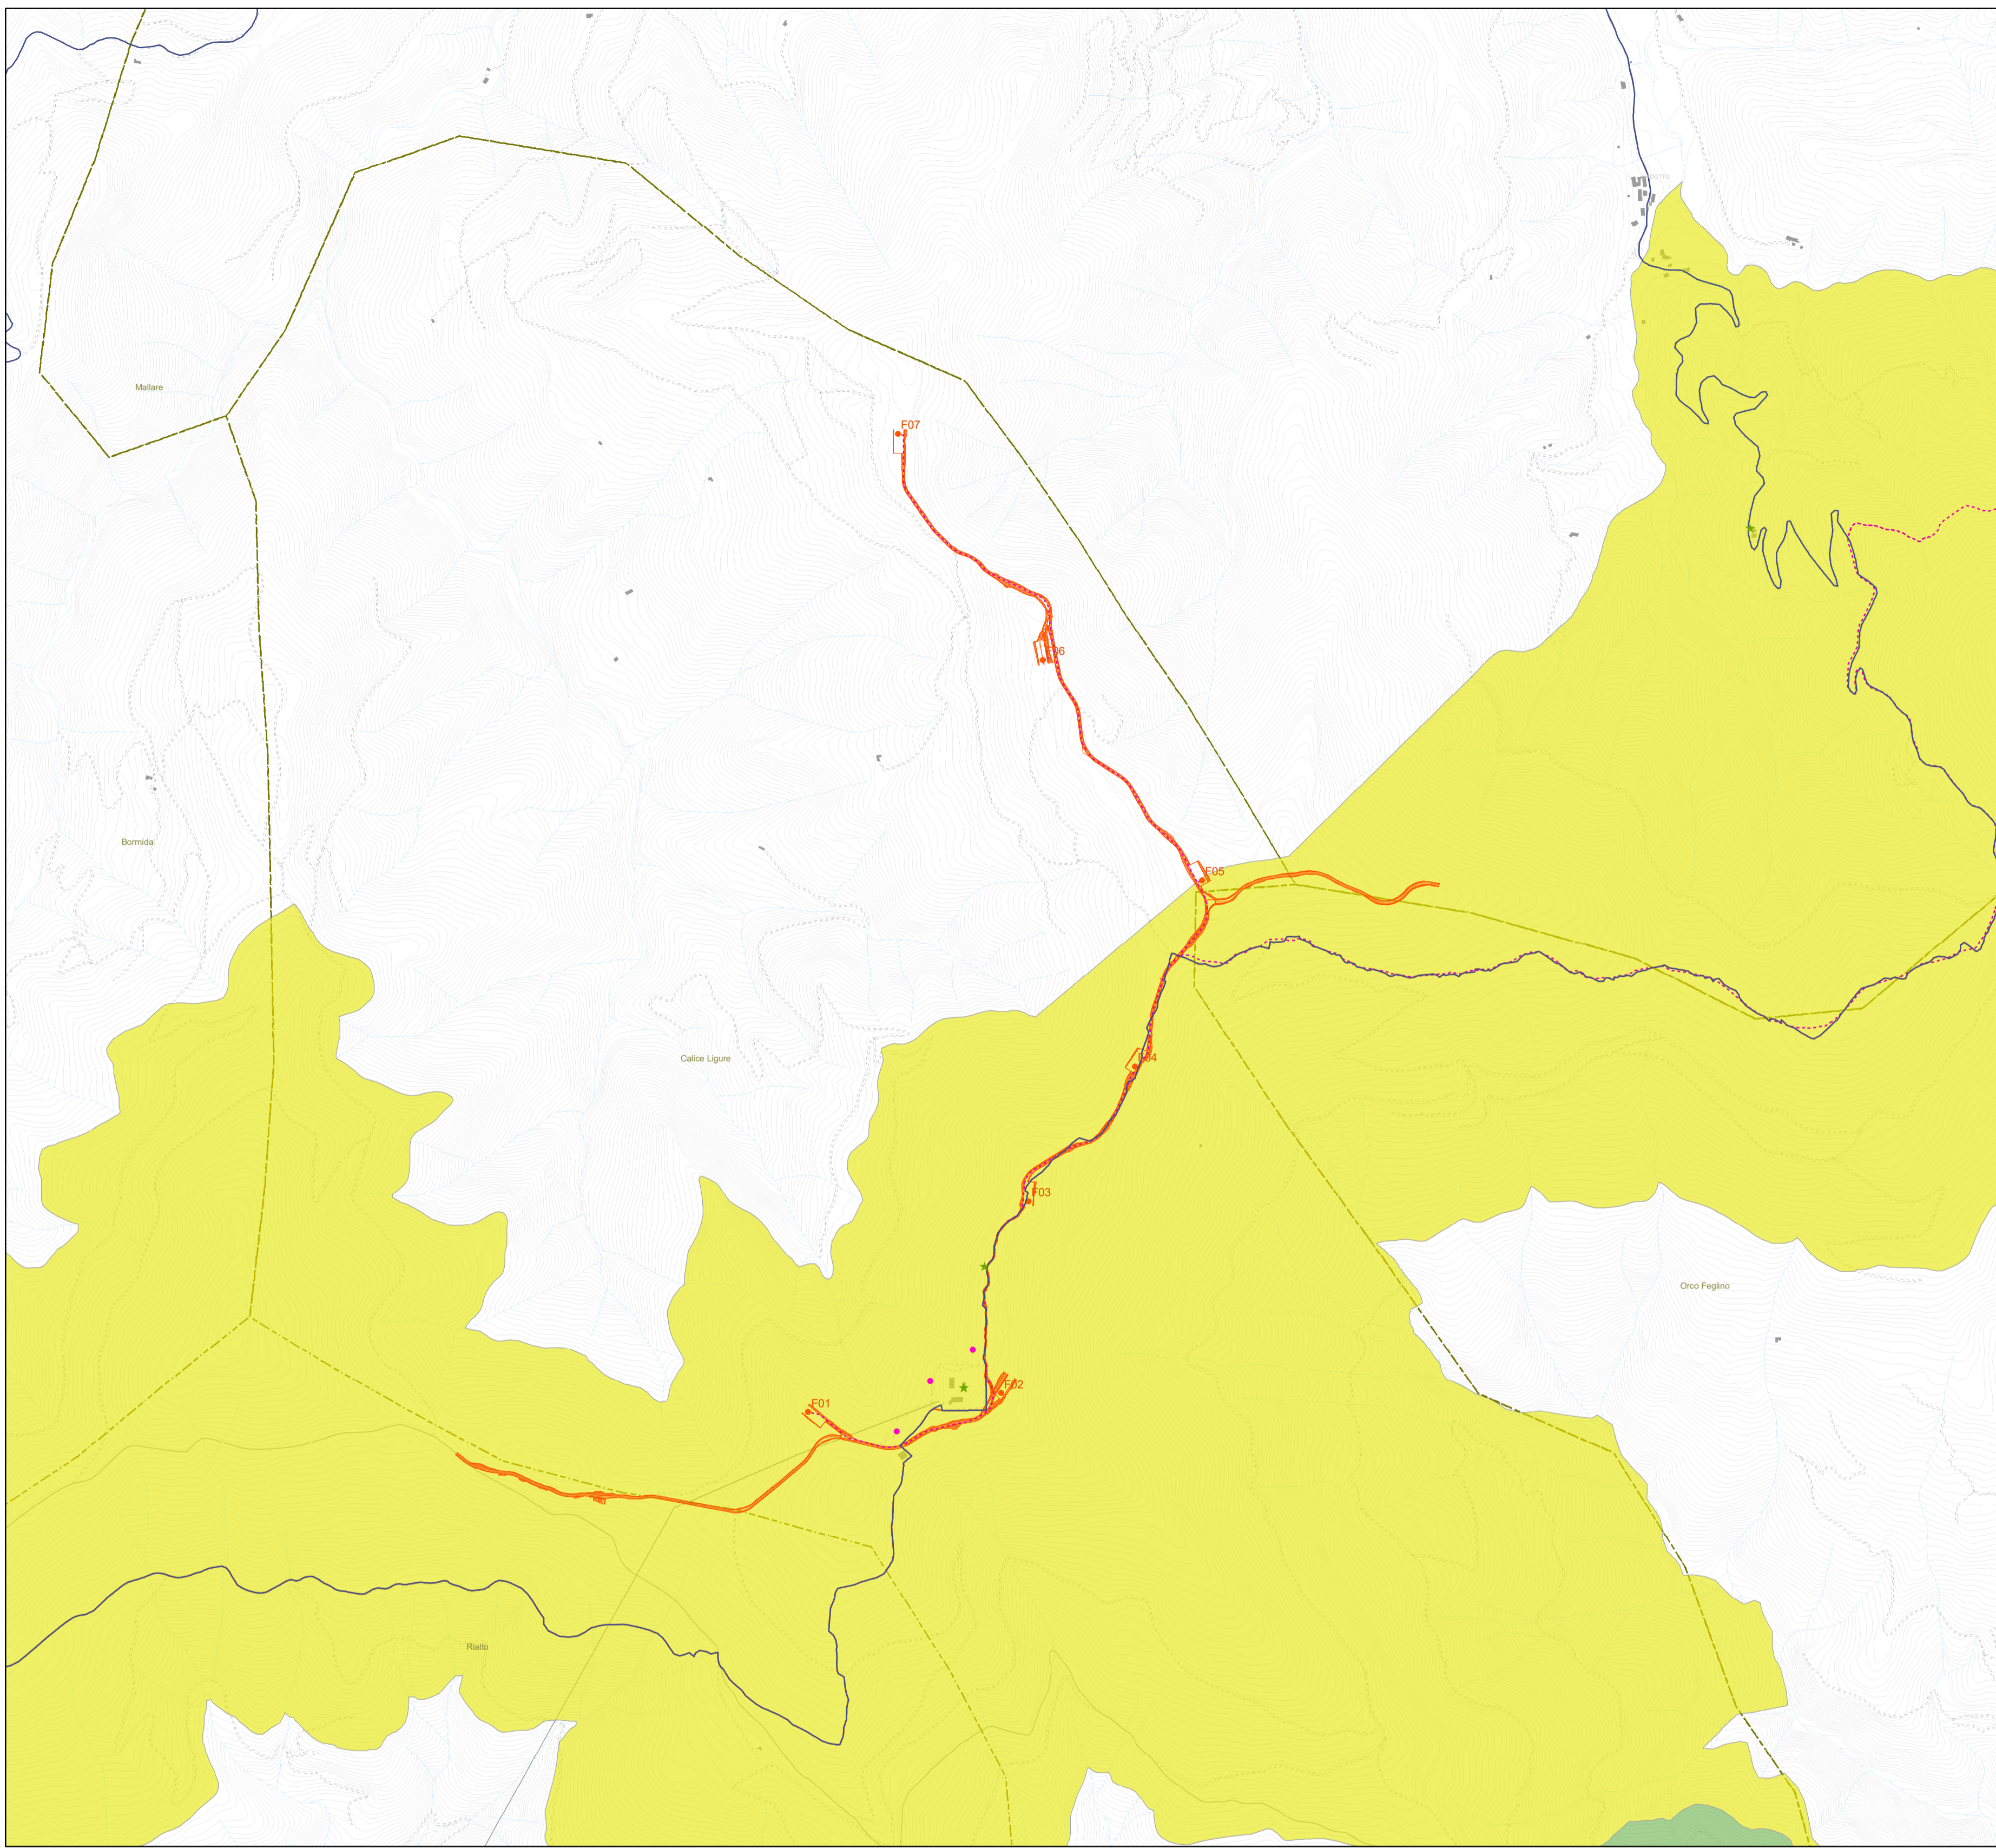

PARCO EOLICO DI CRAVAREZZA

Beni vincolati, Elementi della percezione (PPR B.4.) e Centri storici (Regione Liguria)
Aree Forestali (Tipi forestali)
REL - Rete Escursionistica Ligure - D.G.R. 791/2023

Legenda

- ★ REL Punti_interesse (panoramici, peculiarità storico culturale o naturalistica - ambientale)
- Rete_Escursionistica_Ligure_-_altri_percorsi
- Rete_Escursionistica_Ligure_Alta_Via_dei_Monti_Liguri
- Impianto Cravarezza (torri, nessuna modifica)
- Aerogeneratori da dismettere
- --- Cavidotto (versione 01)
- Planimetria parco (versione 01)
- --- Confine comunale

Legenda - Bellezze di insieme

- --- Cavidotto (versione 01)
- Sottostazione elettrica Terna (SE) (versione 01)
- Area consegna e area BESS (versione 01)
- Aree di analisi intervisibilità (9 km dai singoli aerogeneratori in progetto)
- Vincoli_Architettonici_Puntuali
- Emergenze_storiche_-_paesaggistiche_e_archeologiche_-_Puntuali
- Emergenze_storiche_-_paesaggistiche_e_archeologiche_-_Areali