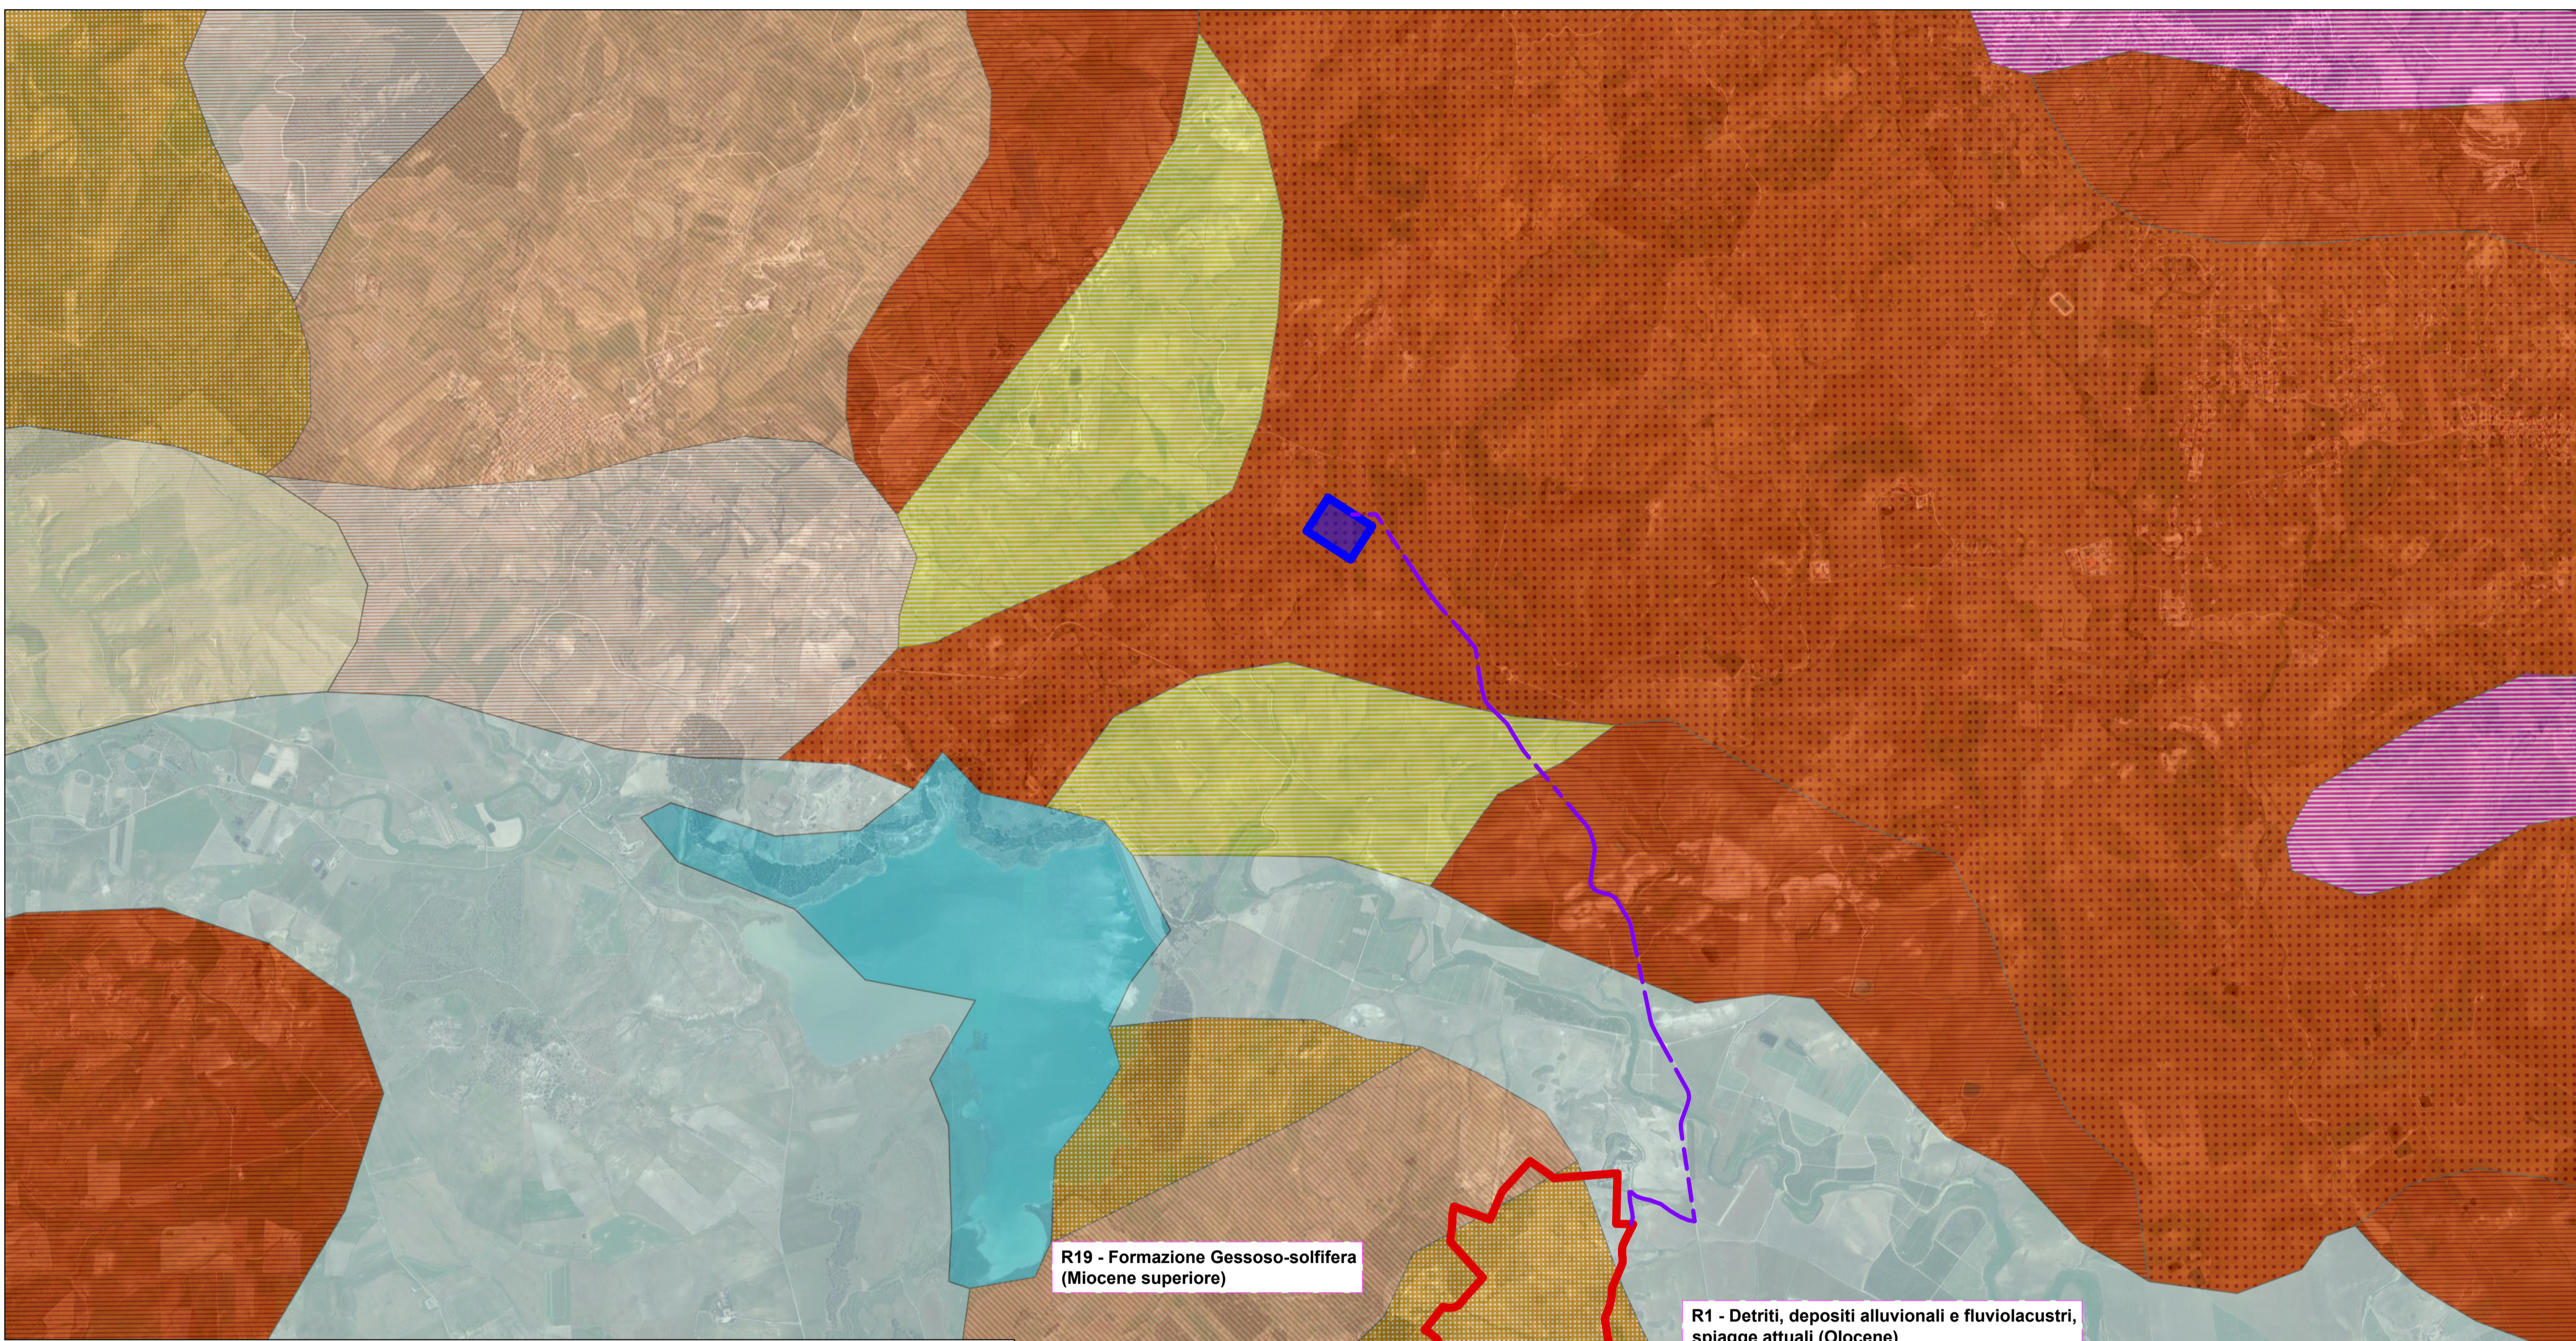

DATI IMPIANTO	
NOME IMPIANTO	AGRIVIFRA
LOCALITA'	Aidone
PROVINCIA	Enna
POTENZA IMPIANTO	43.084 kWp
MODULI	62.440 Da 0.69 kWp
SUP. CAPTANTE	194.188,40 mq
COORDINATE	Lat. 37° 25' 34.06" N ; Long. 14° 36' 10.39" E
QUOTA	241 s.l.m.
TIPOLOGIA	IMPIANTO FOTOVOLTAICO A INSEGUIMENTO MONOASSIALE
VIABILITA'	STRADA PROVINCIALE 73
AREA IMPIANTO	1.371.228 mq

Legenda	
	Area a disposizione per Impianto AGRIVIFRA
	IPOTESI Cavidotto interrato
	Sottostazione SSE Terna 380 / 150 kv

R19 - Formazione Gessoso-solfifera (Miocene superiore)

R1 - Detriti, depositi alluvionali e fluvioacustri, spiagge attuali (Olocene)

R21 - Arenarie e conglomerati, talora torbiditici (Miocene medio-inferiore)