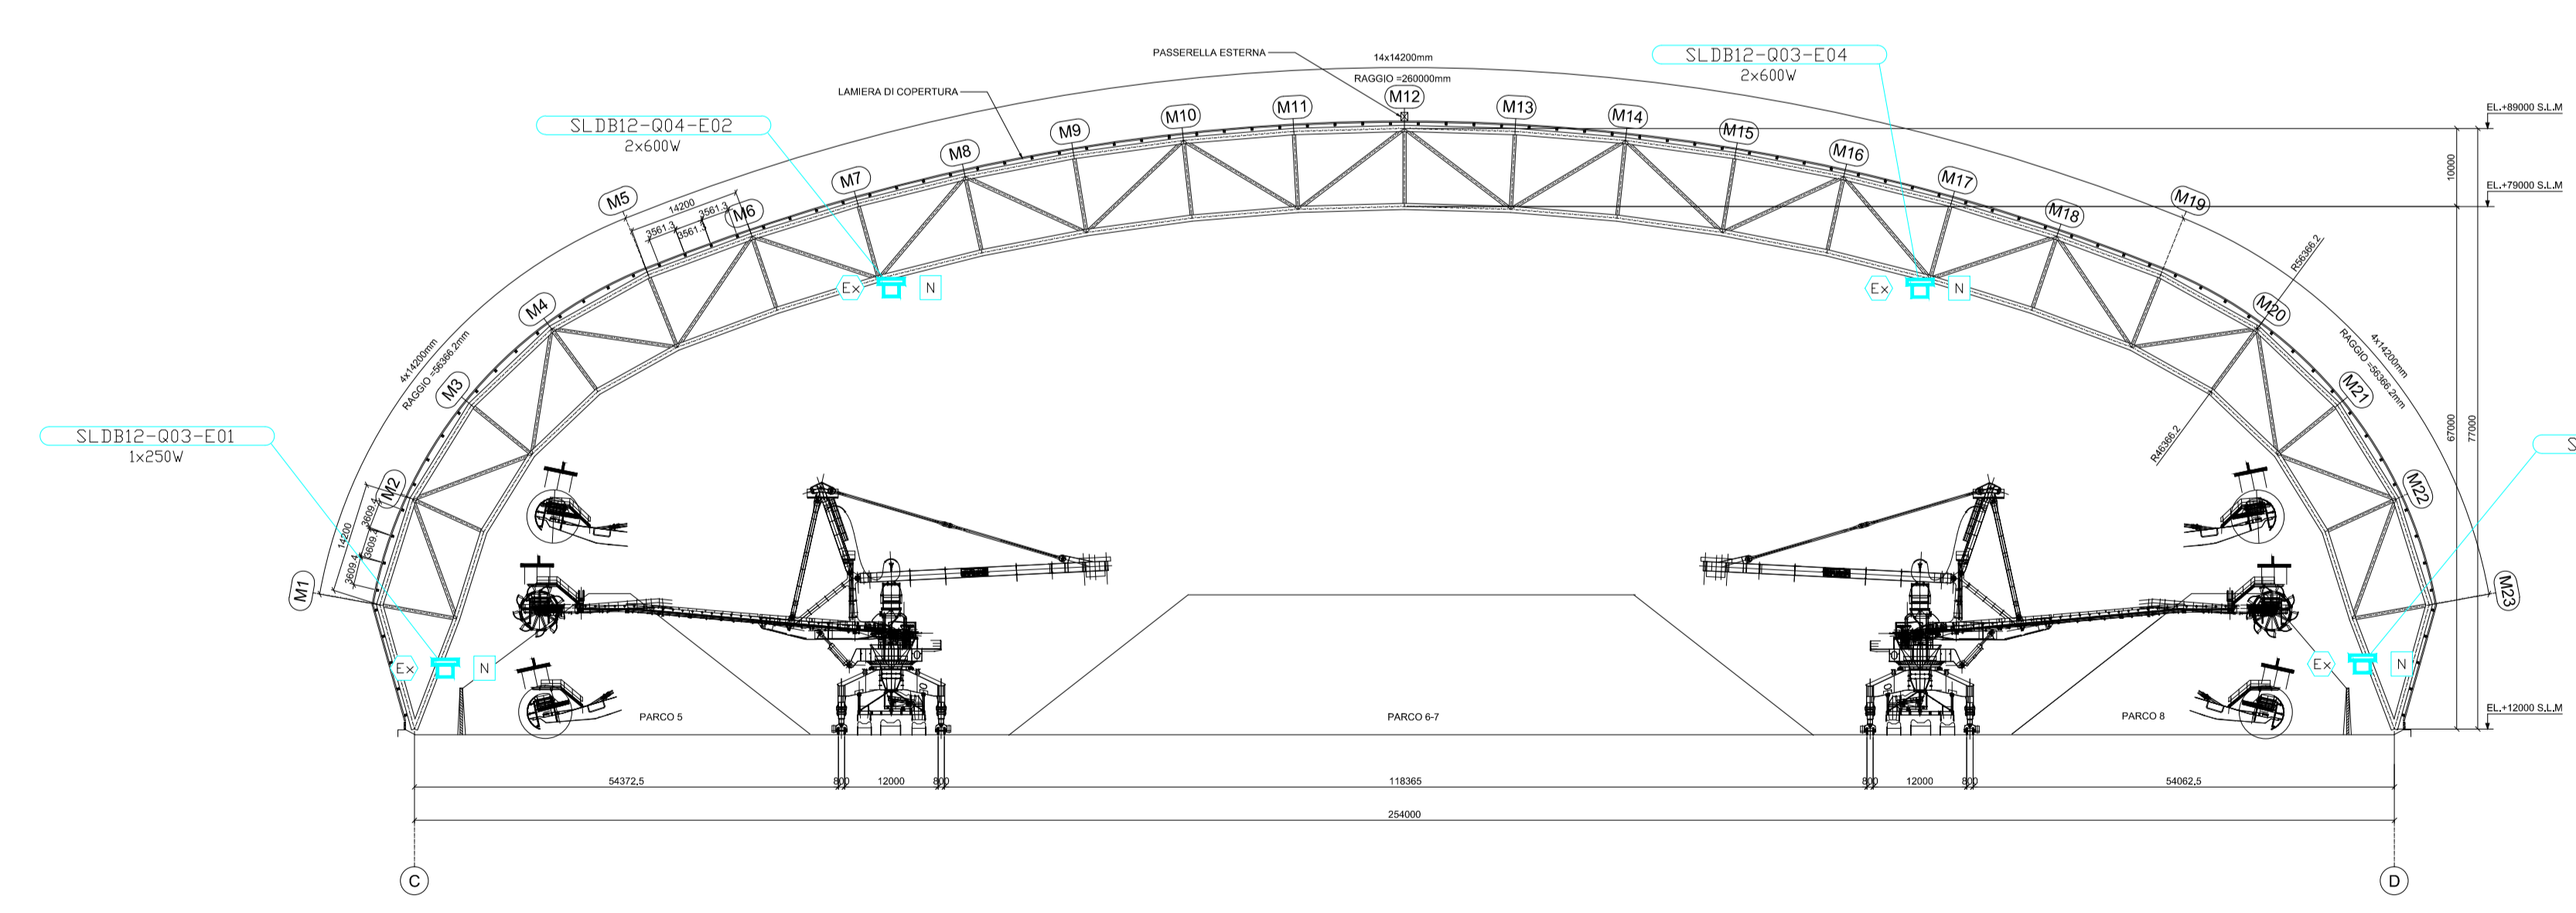

PIANTA LIVELLO +12000 SUL LIVELLO DEL MARE
SCALA 1:750

SEZIONE A-A
SCALA 1:750

QUADRO SLD B14												QUADRO SLD B14E											
INTERUTTORE	INTERUTTORE	INTERUTTORE	INTERUTTORE	INTERUTTORE	INTERUTTORE	INTERUTTORE	INTERUTTORE	INTERUTTORE	INTERUTTORE	INTERUTTORE	INTERUTTORE	INTERUTTORE	INTERUTTORE	INTERUTTORE	INTERUTTORE	INTERUTTORE	INTERUTTORE	INTERUTTORE	INTERUTTORE	INTERUTTORE	INTERUTTORE		
LUCE NOME: SLD B12-Q01-E01	LUCE NOME: SLD B12-Q02-E01	LUCE NOME: SLD B12-Q03-E01	LUCE NOME: SLD B12-Q04-E01	LUCE NOME: SLD B12-Q05-E01	LUCE NOME: SLD B12-Q06-E01	LUCE NOME: SLD B12-Q07-E01	LUCE NOME: SLD B12-Q08-E01	LUCE NOME: SLD B12-Q09-E01	LUCE NOME: SLD B12-Q10-E01	LUCE NOME: SLD B12-Q11-E01	LUCE NOME: SLD B12-Q12-E01	LUCE NOME: SLD B12-Q01-E01	LUCE NOME: SLD B12-Q02-E01	LUCE NOME: SLD B12-Q03-E01	LUCE NOME: SLD B12-Q04-E01	LUCE NOME: SLD B12-Q05-E01	LUCE NOME: SLD B12-Q06-E01	LUCE NOME: SLD B12-Q07-E01	LUCE NOME: SLD B12-Q08-E01	LUCE NOME: SLD B12-Q09-E01	LUCE NOME: SLD B12-Q10-E01	LUCE NOME: SLD B12-Q11-E01	LUCE NOME: SLD B12-Q12-E01

LEGENDA	
	PROIETTORE (LAMPADA SOLO ALTA PRESSIONE)
	LAMPADA FLUORESCENTE
	ILLUMINAZIONE NORMALE
	ILLUMINAZIONE EMERGENZA
	CORPO ILLUMINANTE ATEX ZONA CLASSIFICATA 22
	NUMERO QUADRO
	NUMERO INTERUTTORE LINEA
	NUMERO LAMPADA
	POTENZA LAMPADA

COMUNE di TARANTO

(Provincia di Taranto)

COPERTURA DEI PARCHI MATERIE PRIME DELLO STABILIMENTO DI TARANTO

COMMITTENTE: Stabilimento di Taranto

UBICAZIONE: S.S. APPIA Km. 648 - Taranto

PROGETTISTA: Arch. Angelo Nuzzo
via XX Settembre, 48 - Grottaglie (TA)
tel/fax 099.5610476
mail: angelo.nuzzo@archiworldpa.it

COLLABORAZIONE: Arch. Giampiero Portulano

OGGETTO: COPERTURA PARCO FOSSILE IMPIANTO DI ILLUMINAZIONE - LAYOUT E SEZIONI

TAVOLA **EL3**

Scala: 1:750
Data: Febbraio 2014