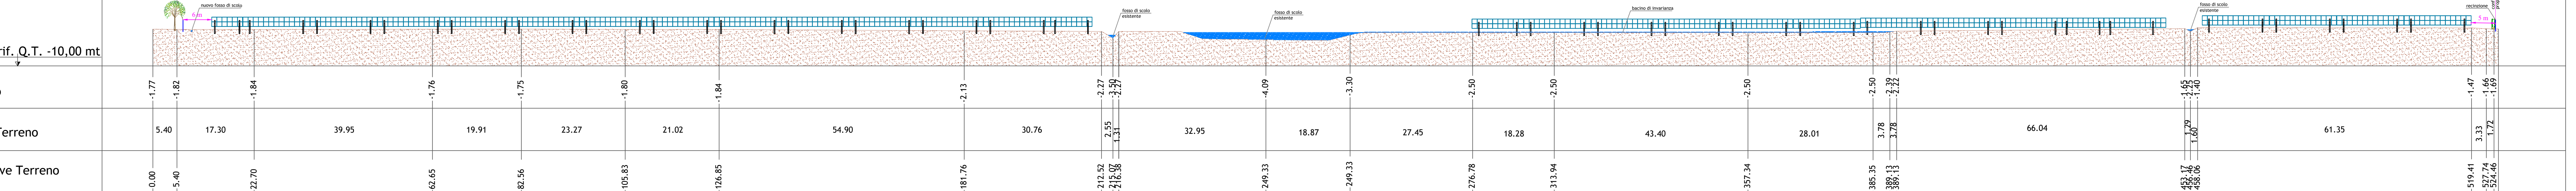

PROFILO G-G'

PROFILO F-F'

PROFILO E-E'

PROFILO H-H'

PROFILO D-D'

CHIRON ENERGY SPV 10 S.r.l.

Regione Veneto
Comune di Cona
Città Metropolitana di Venezia

VALUTAZIONE DI IMPATTO AMBIENTALE

Obiettivo: **SEZIONI**

Scale: **1:500**

Foglio: **01**

Solux S.r.l.
Via del Melisso n.28, 40033 Zola Predosa (BO)

CHIRON ENERGY SPV 10 S.r.l.
Via Bigli n. 2 - MELANO - MI

PROFILO B-B'

PROFILO A-A'

PROFILO C-C'