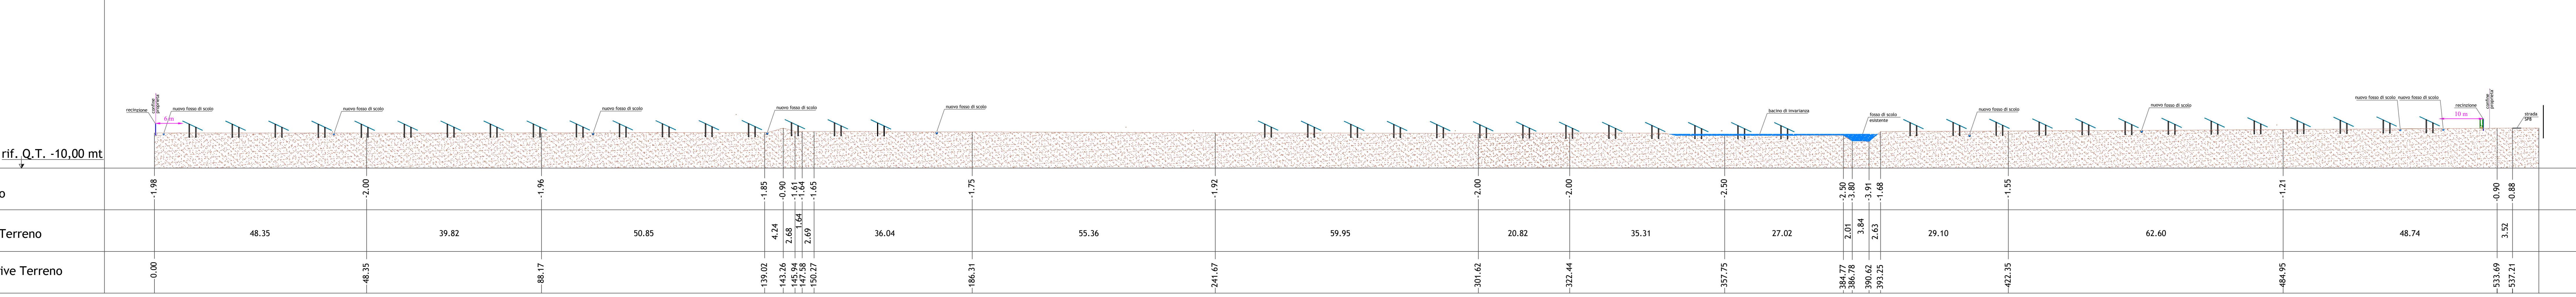

PROFILO G-G'

PROFILO F-F'

PROFILO E-E'

PROFILO H-H'

PROFILO D-D'

CHIRON ENERGY SPV 10 S.r.l.

Regione Veneto
Comune di Cona
Città Metropolitana di Venezia

VALUTAZIONE DI IMPATTO AMBIENTALE

Obiettivo: **SEZIONI**

Scale: **1:500**

Foglio: **01**

Solux S.r.l.
Via del Melisso n.28, 40033 Zola Predosa (BO)

CHIRON ENERGY SPV 10 S.r.l.
Via Bigli n. 2 - MELANO - MI

PROFILO B-B'

PROFILO A-A'

PROFILO C-C'