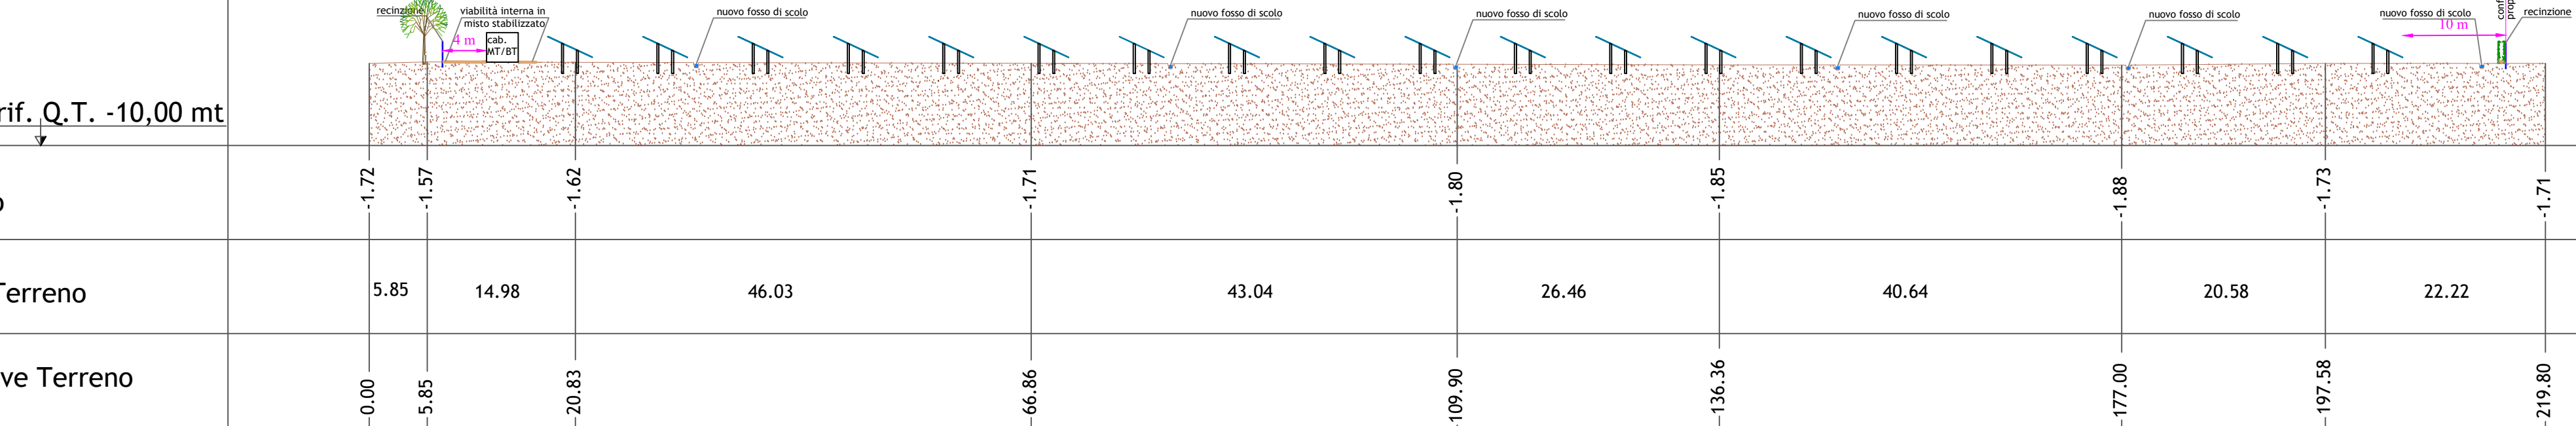

PROFILO G-G'

PROFILO F-F'

PROFILO E-E'

PROFILO H-H'

PROFILO D-D'

CHIRON ENERGY SPV 10 S.r.l.

Regione Veneto
Comune di Cona
Città Metropolitana di Venezia

VALUTAZIONE DI IMPATTO AMBIENTALE

Obiettivo: **SEZIONI**

Scale: **1:500**

Foglio: **01**

Solux S.r.l.
Via del Melisso n.28, 40033 Zola Predosa (BO)

CHIRON ENERGY SPV 10 S.r.l.
Via Bigli n. 2 - MELANO - MI

PROFILO B-B'

PROFILO A-A'

PROFILO C-C'