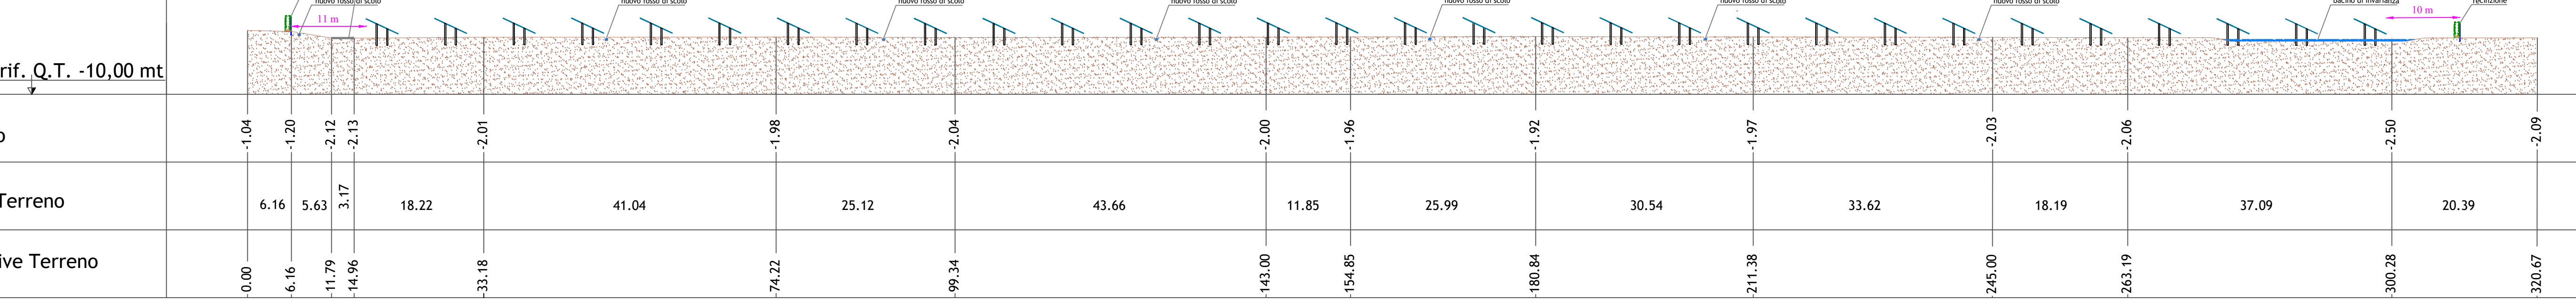

PROFILO G-G'

PROFILO F-F'

PROFILO E-E'

PROFILO H-H'

PROFILO D-D'

CHIRON ENERGY SPV 10 S.r.l.

Regione Veneto
Comune di Cona
Città Metropolitana di Venezia

VALUTAZIONE DI IMPATTO AMBIENTALE

Obiettivo: **SEZIONI**

Scale: **1:500**

Foglio: **01**

Solux S.r.l.
Via del Melisso n.28, 40033 Zola Predosa (BO)

CHIRON ENERGY SPV 10 S.r.l.
Via Bigli n. 2 - MELANO - MI

PROFILO B-B'

PROFILO A-A'

PROFILO C-C'