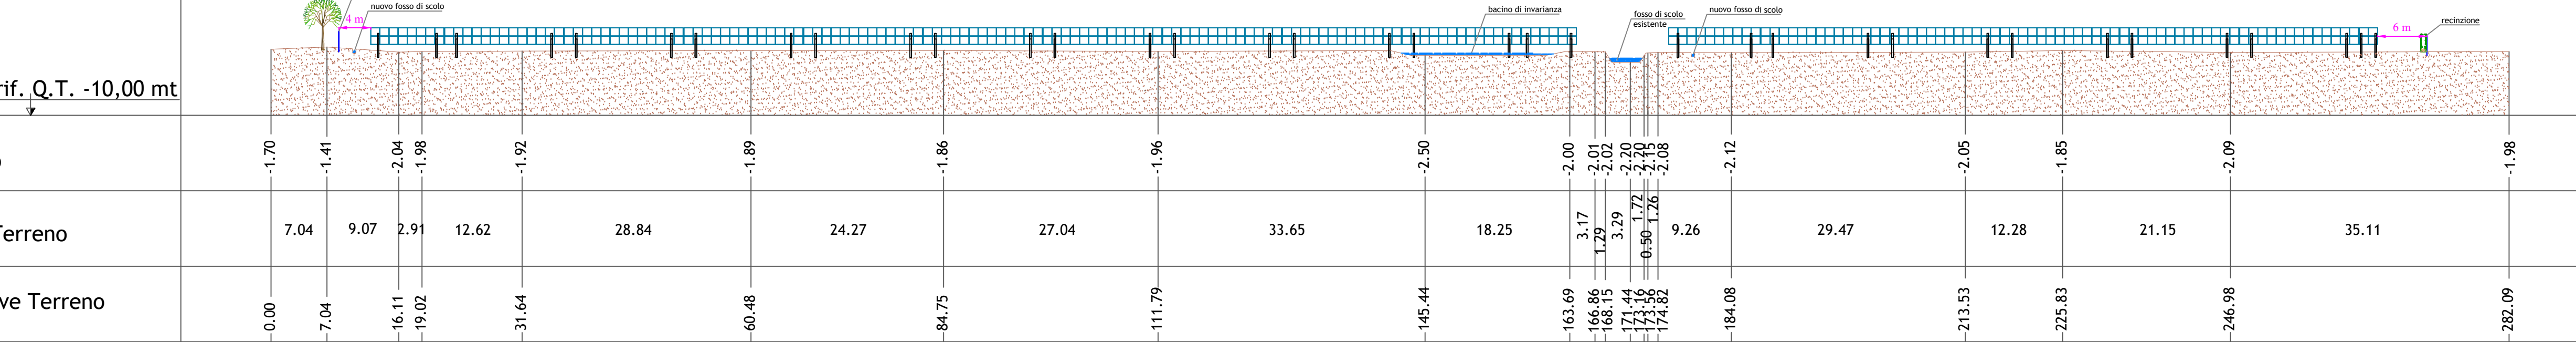

PROFILO G-G'

PROFILO F-F'

PROFILO E-E'

PROFILO H-H'

PROFILO D-D'

CHIRON ENERGY SPV 10 S.r.l.

Regione Veneto
Comune di Cona
Città Metropolitana di Venezia

VALUTAZIONE DI IMPATTO AMBIENTALE

Obiettivo: **SEZIONI**

Scale: **1:500**

Foglio: **01**

Solux S.r.l.
Via del Melisso n.28, 40033 Zola Predosa (BO)

CHIRON ENERGY SPV 10 S.r.l.
Via Bigli n. 2 - MELANO - MI

PROFILO B-B'

PROFILO A-A'

PROFILO C-C'