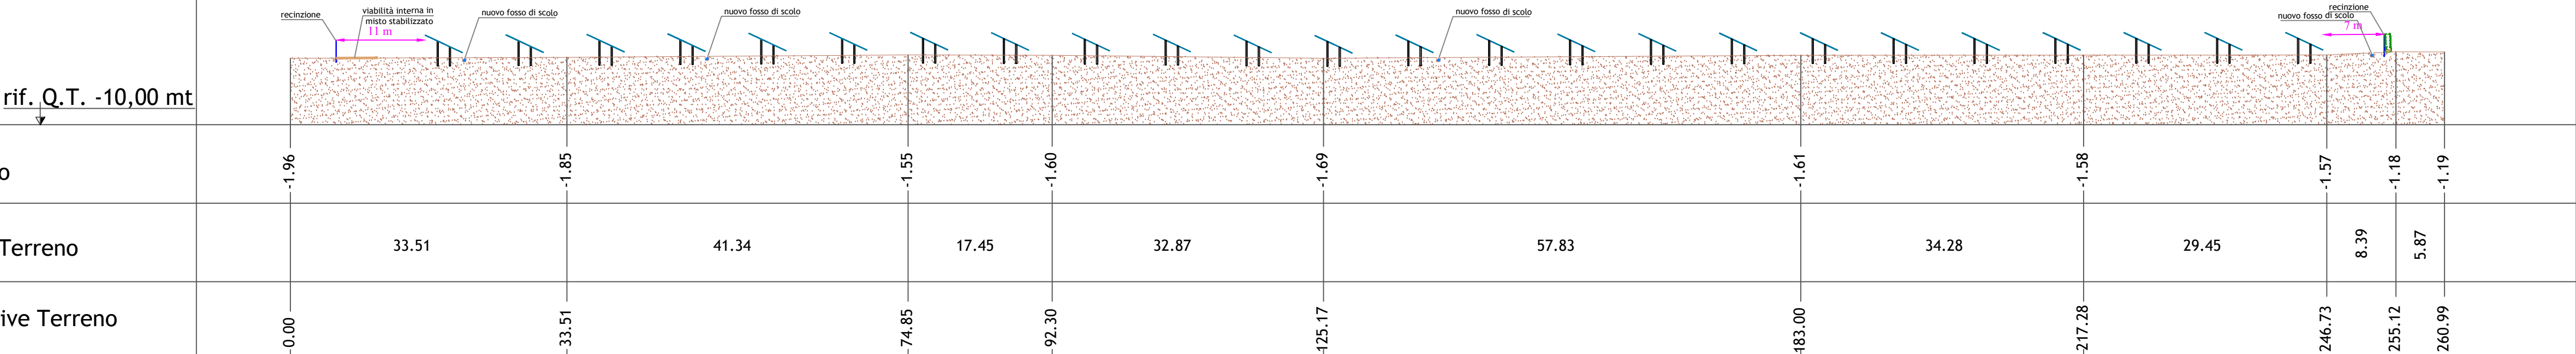

Obiettivo: **SEZIONI**

Scale: **1:500**

Foglio: **01**

Solux S.r.l.
Via del Melisso n.28, 40033 Zola Predosa (BO)

CHIRON ENERGY SPV 10 S.r.l.
Via Bigli n. 2 - MELANO - MI

PROFILO B-B'

PROFILO A-A'

PROFILO C-C'