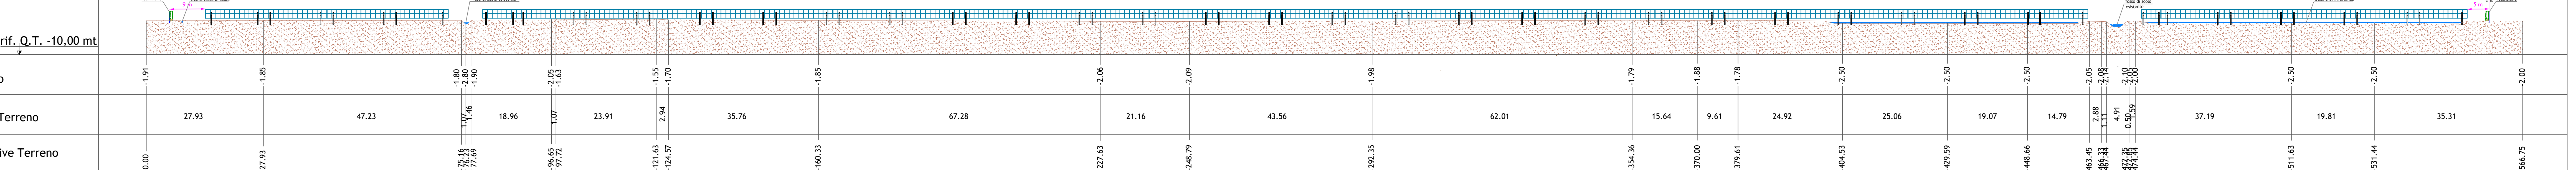

PROFILO G-G'

PROFILO F-F'

PROFILO E-E'

PROFILO H-H'

PROFILO D-D'

CHIRON ENERGY SPV 10 S.r.l.

Regione Veneto
Comune di Cona
Città Metropolitana di Venezia

VALUTAZIONE DI IMPATTO AMBIENTALE

Obiettivo: **SEZIONI**

Scale: **1:500**

Foglio: **01**

Solux S.r.l.
Via del Melisso n.28, 40033 Zola Predosa (BO)

CHIRON ENERGY SPV 10 S.r.l.
Via Bigli n. 2 - MELANO - MI

PROFILO B-B'

PROFILO A-A'

PROFILO C-C'