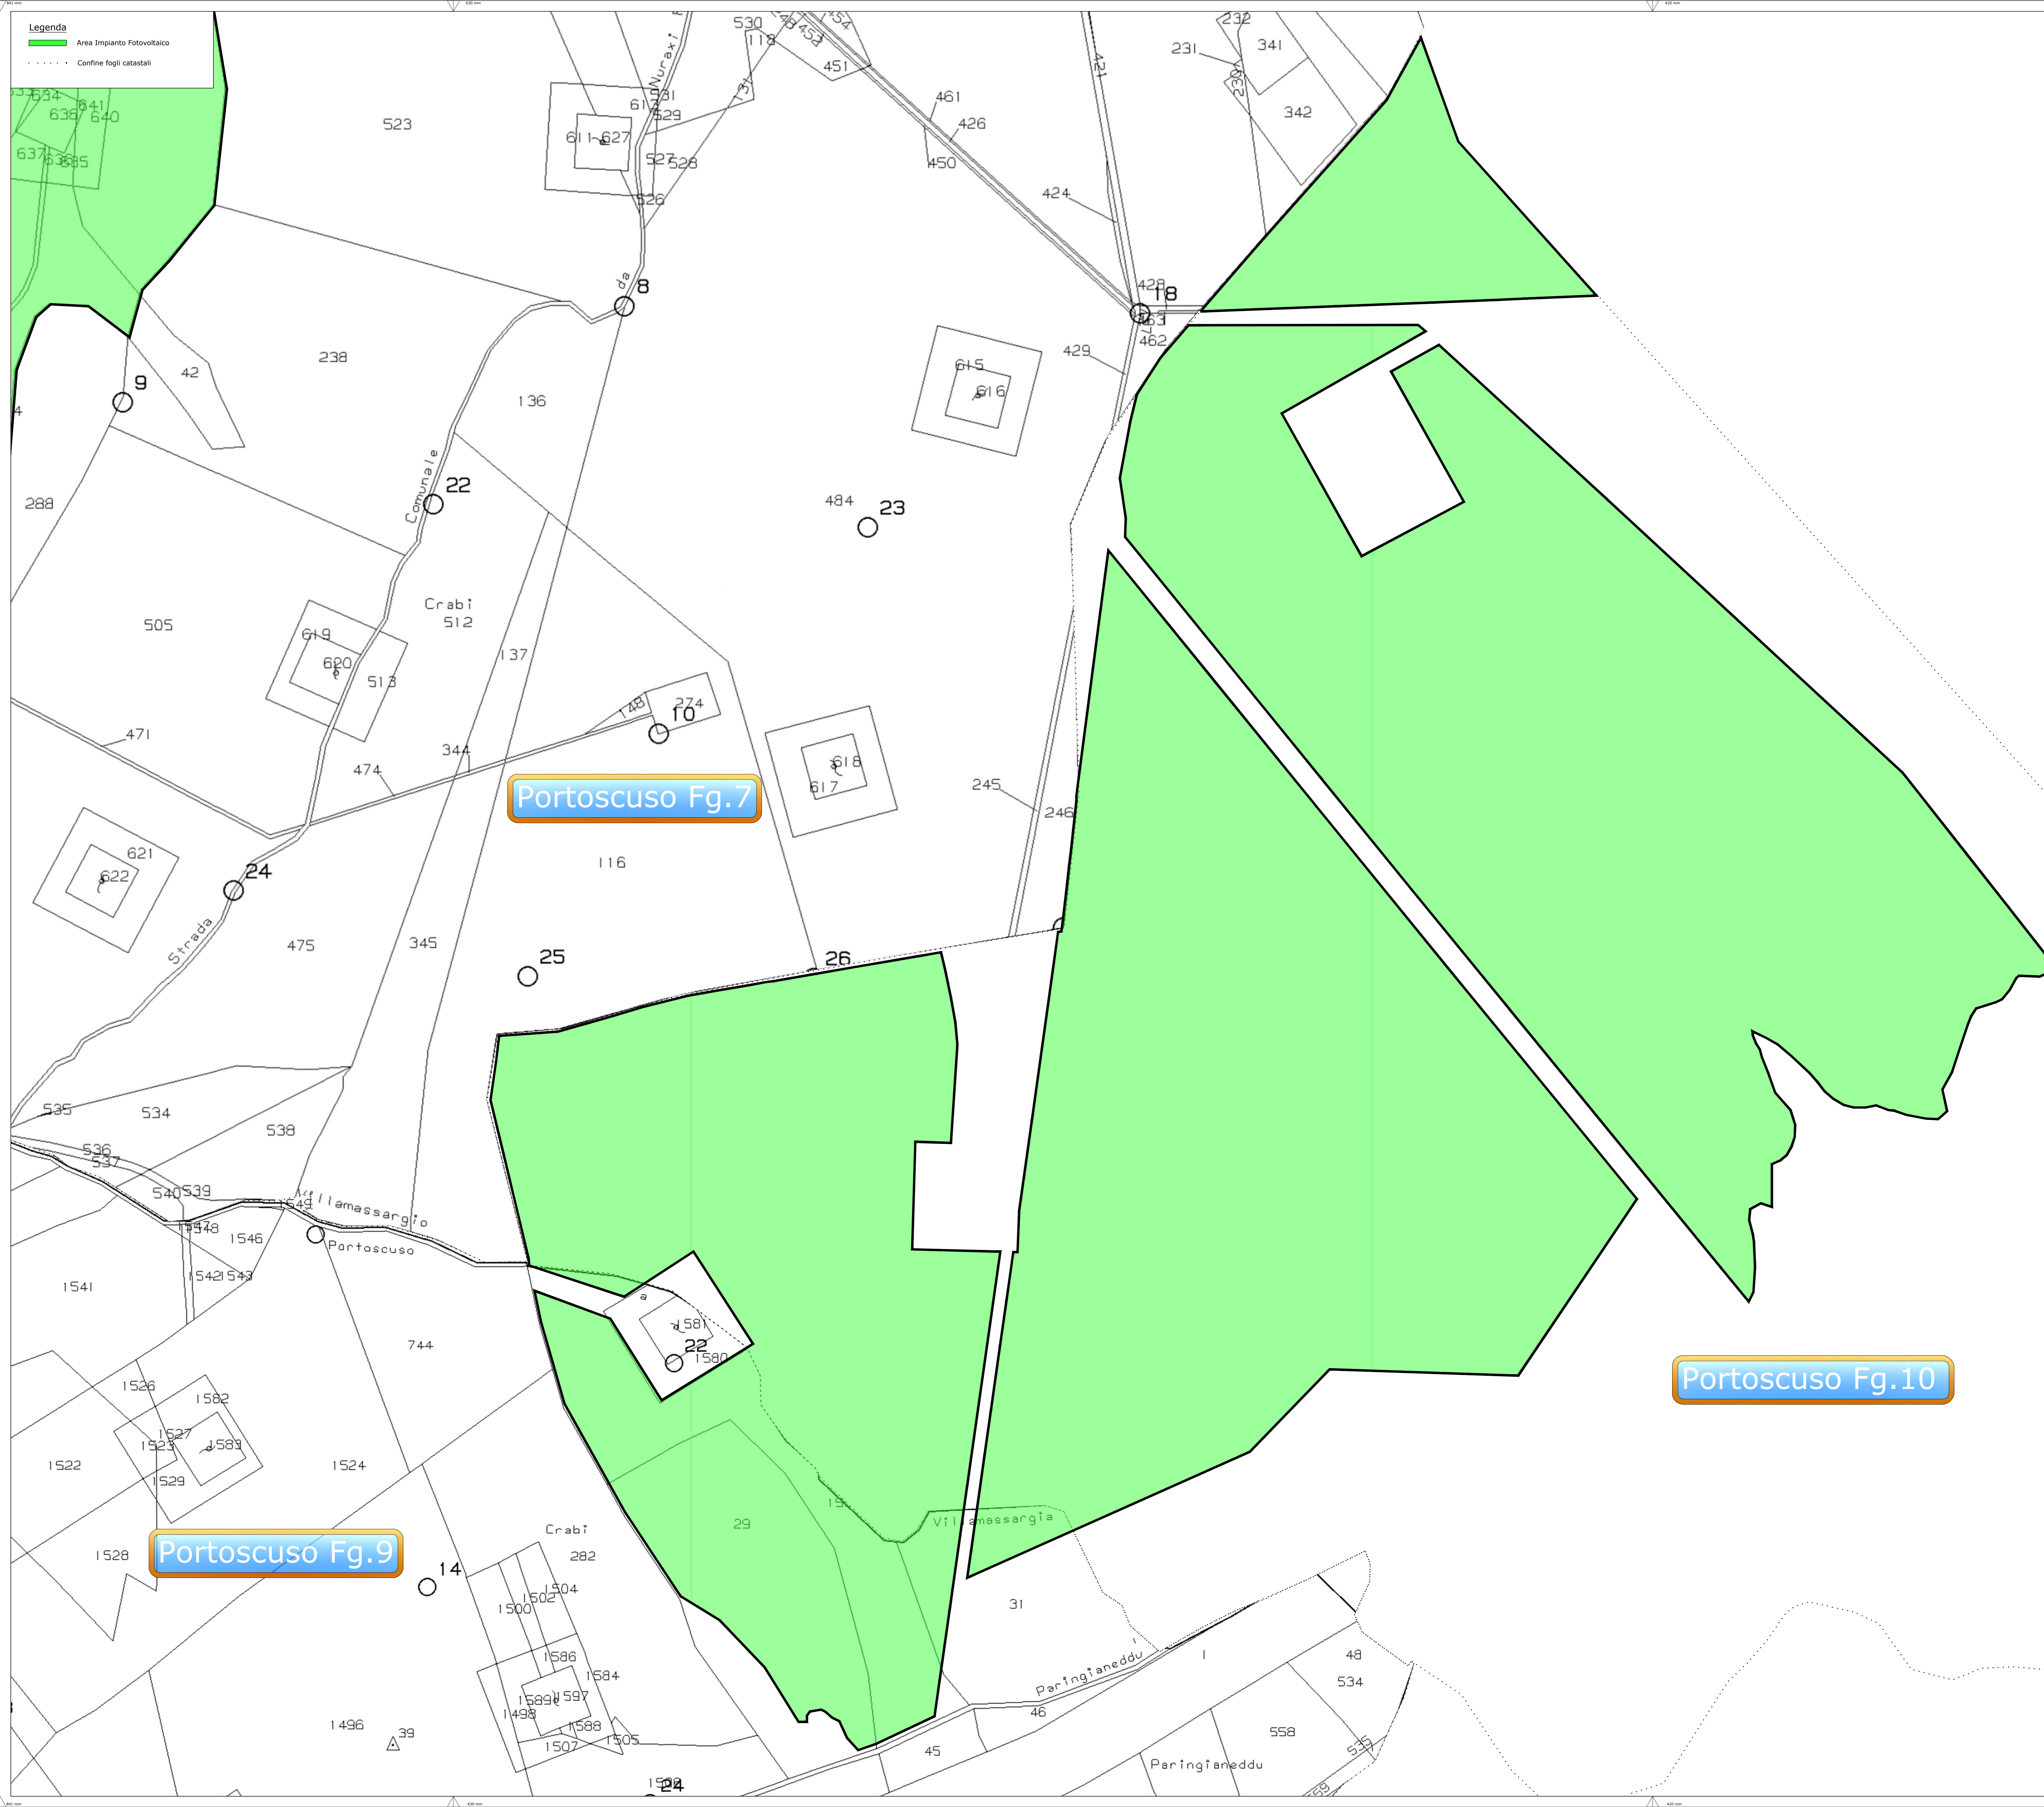

COMUNE DI PORTOSCUSO
Provincia del Sud Sardegna

tavola 1.3	PROGETTO DI UN IMPIANTO FOTOVOLTAICO A TERRA Potenza Nominale 111,2 MWp - Potenza in immissione 110 MW -progetto definitivo-		
	INQUADRAMENTO TERRITORIALE: CATASTALE	scala 1:4.000	
data: Novembre 2023 collaboratori: ing. Carmine Falconi ing. Cristian Cannas ing. Giuseppe Onni ing. Valerio Paredi ing. Enzo Battaglia dr geol. Marcello Miscali dr agr. Francesco Casu dr arch. Pietro Francesco Serrri	commitente MYTILINEOS MYT SARDINIA 2 S.r.l. Piazza Fontana, 6 20122 Milano (MI)	progettisti ing. Giovanni A. Saraceno dr agr. Francesco Saverio Mameli arch. Giovanni Soru	
consulenze: geom. Paolo Nieddu			

ATP: studio LMB srl - arch. G.Soru - c.so V. Veneto, 61 - Bitti (NU) tel: 0784414406 3288287712 - e-mail: dfrat13@gmail.com archsoru@gmail.com
3E INGEGNERIA srl - via Gioacchino Volpe, 92 - 56121 Ospedaletto (PI) tel: 050 44428 - e-mail: info@3eingegneria.it