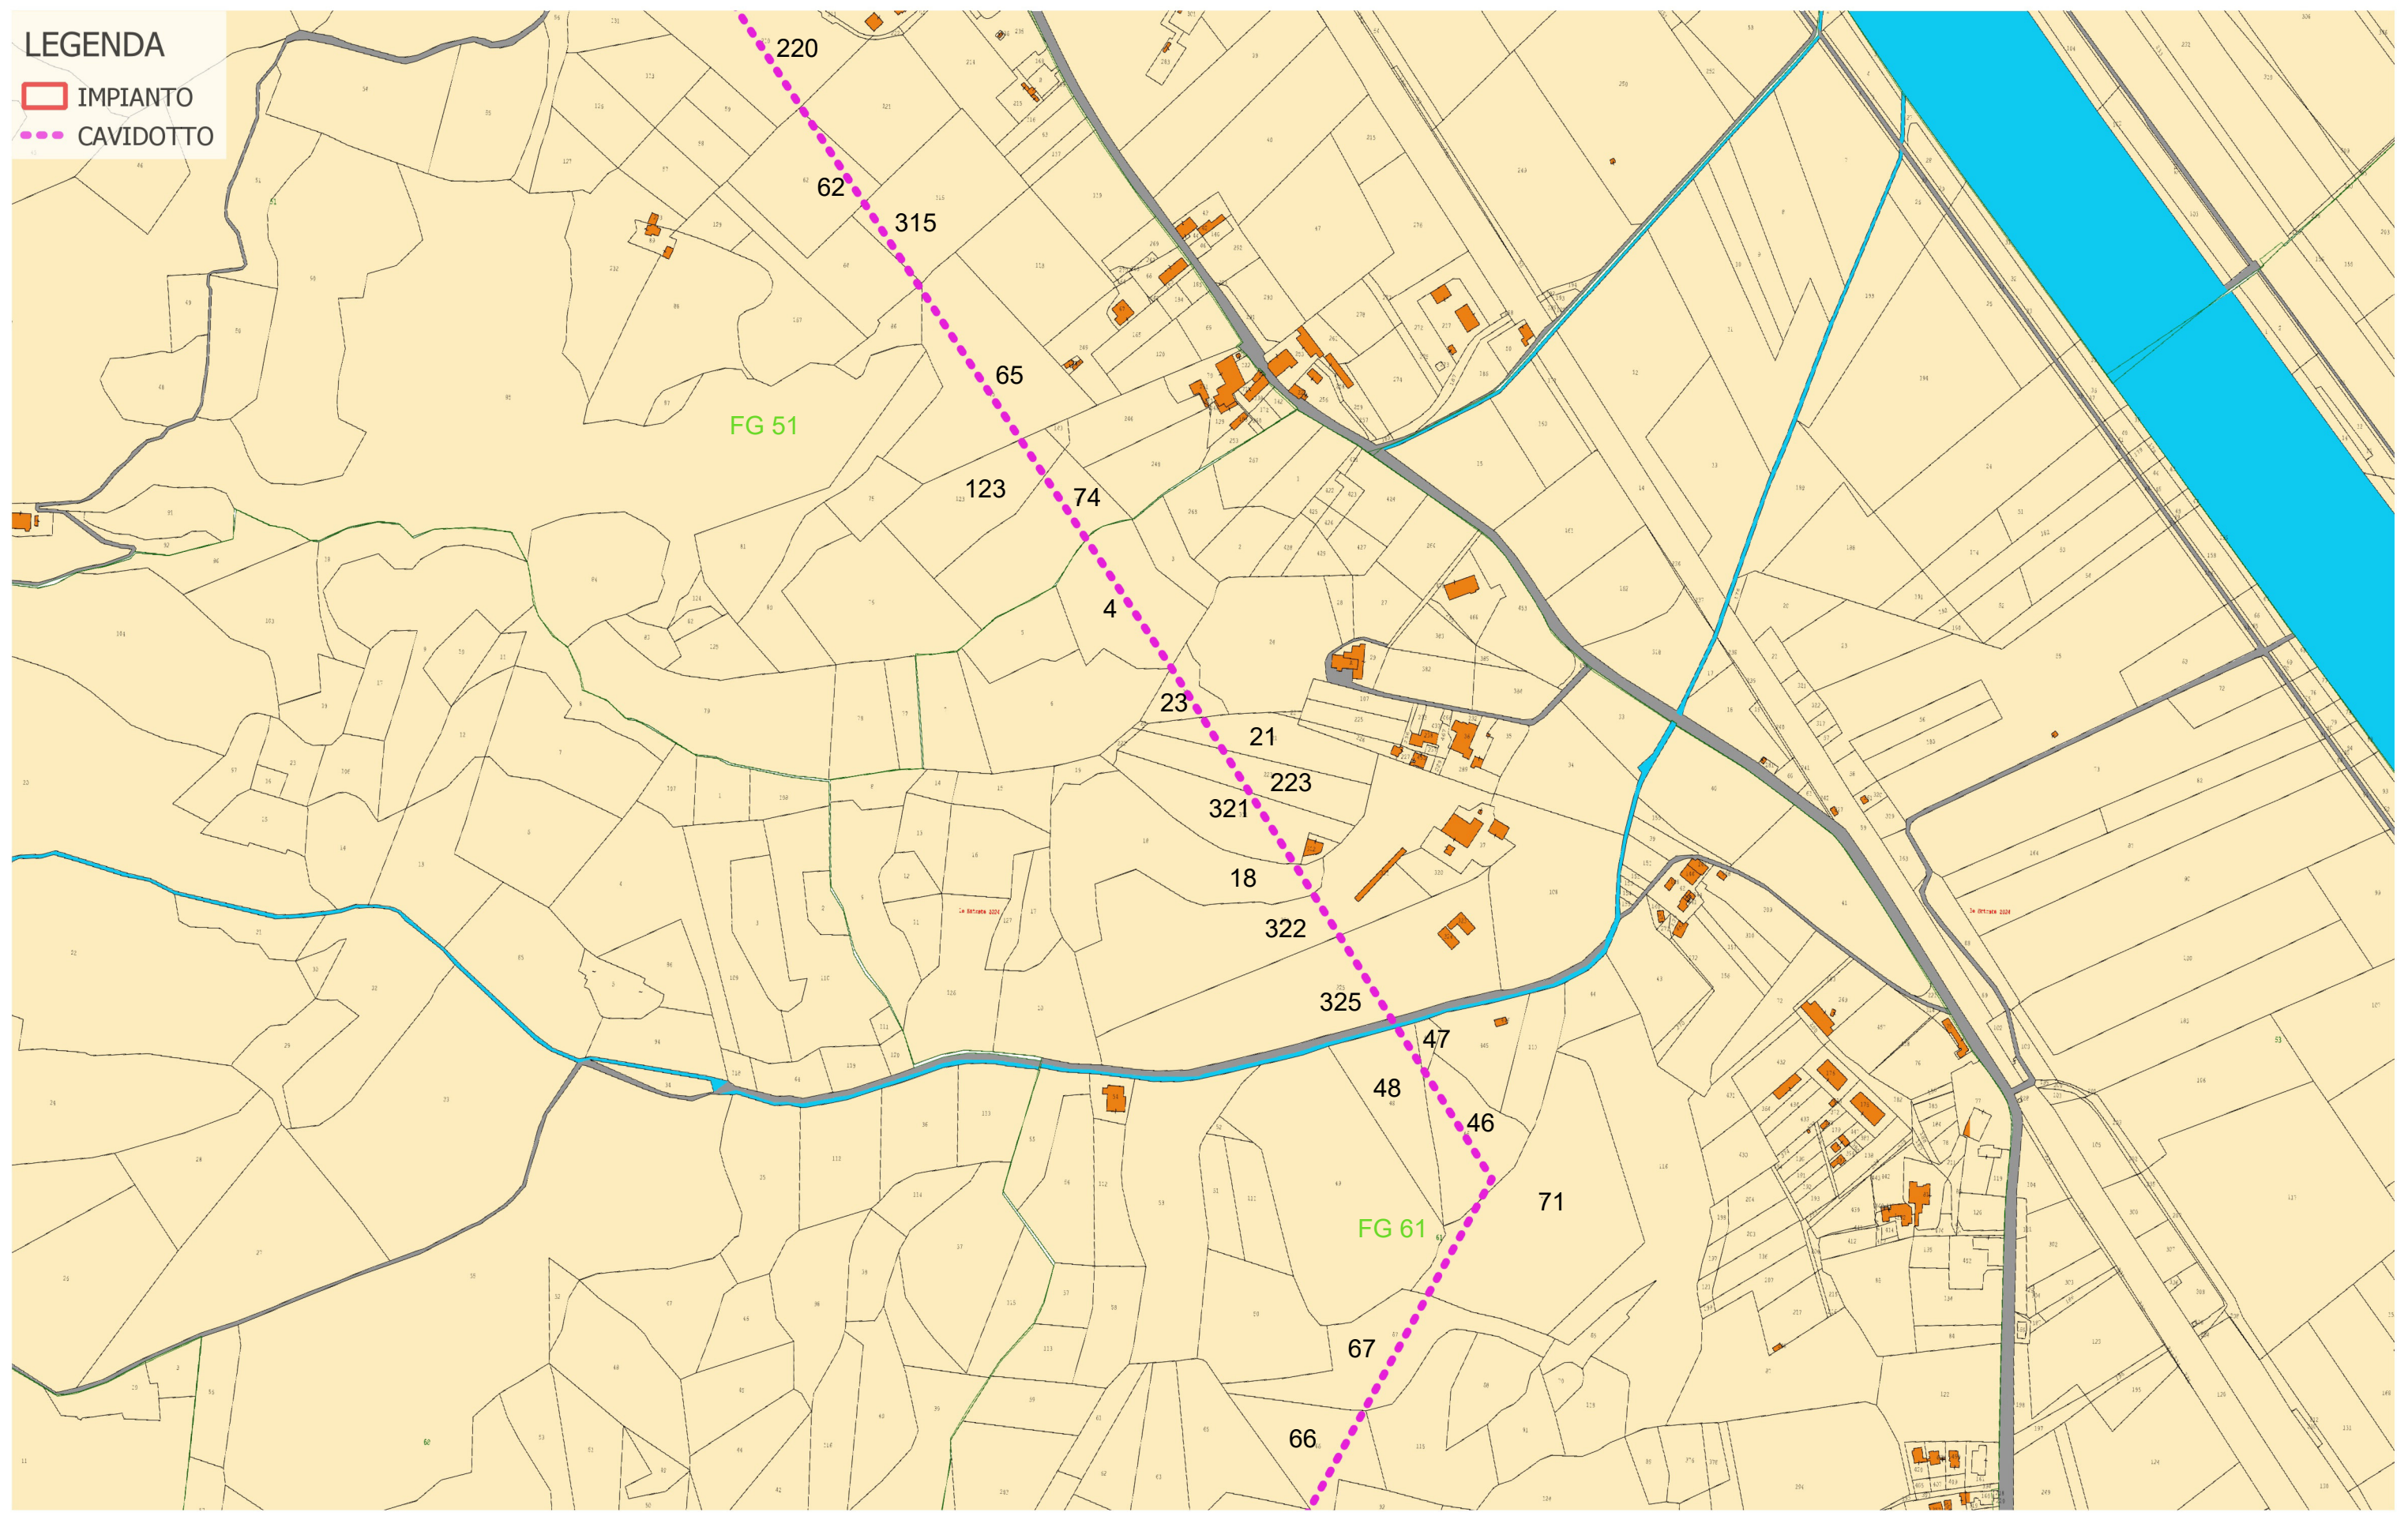

PROGETTO H2 ERA GREEN VALLEY - SOLARE  
IMPIANTO AGRO-FOTOVOLTAICO 84 MW - Figline Incisa Valdarno (FI)  
INQUADRAMENTO CATASTO

**LEGENDA**

-  IMPIANTO
-  CAVIDOTTO

PROGETTO H2 ERA GREEN VALLEY - SOLARE  
IMPIANTO AGRO-FOTOVOLTAICO 84 MW - Figline Incisa Valdarno (FI)  
INQUADRAMENTO CATASTO