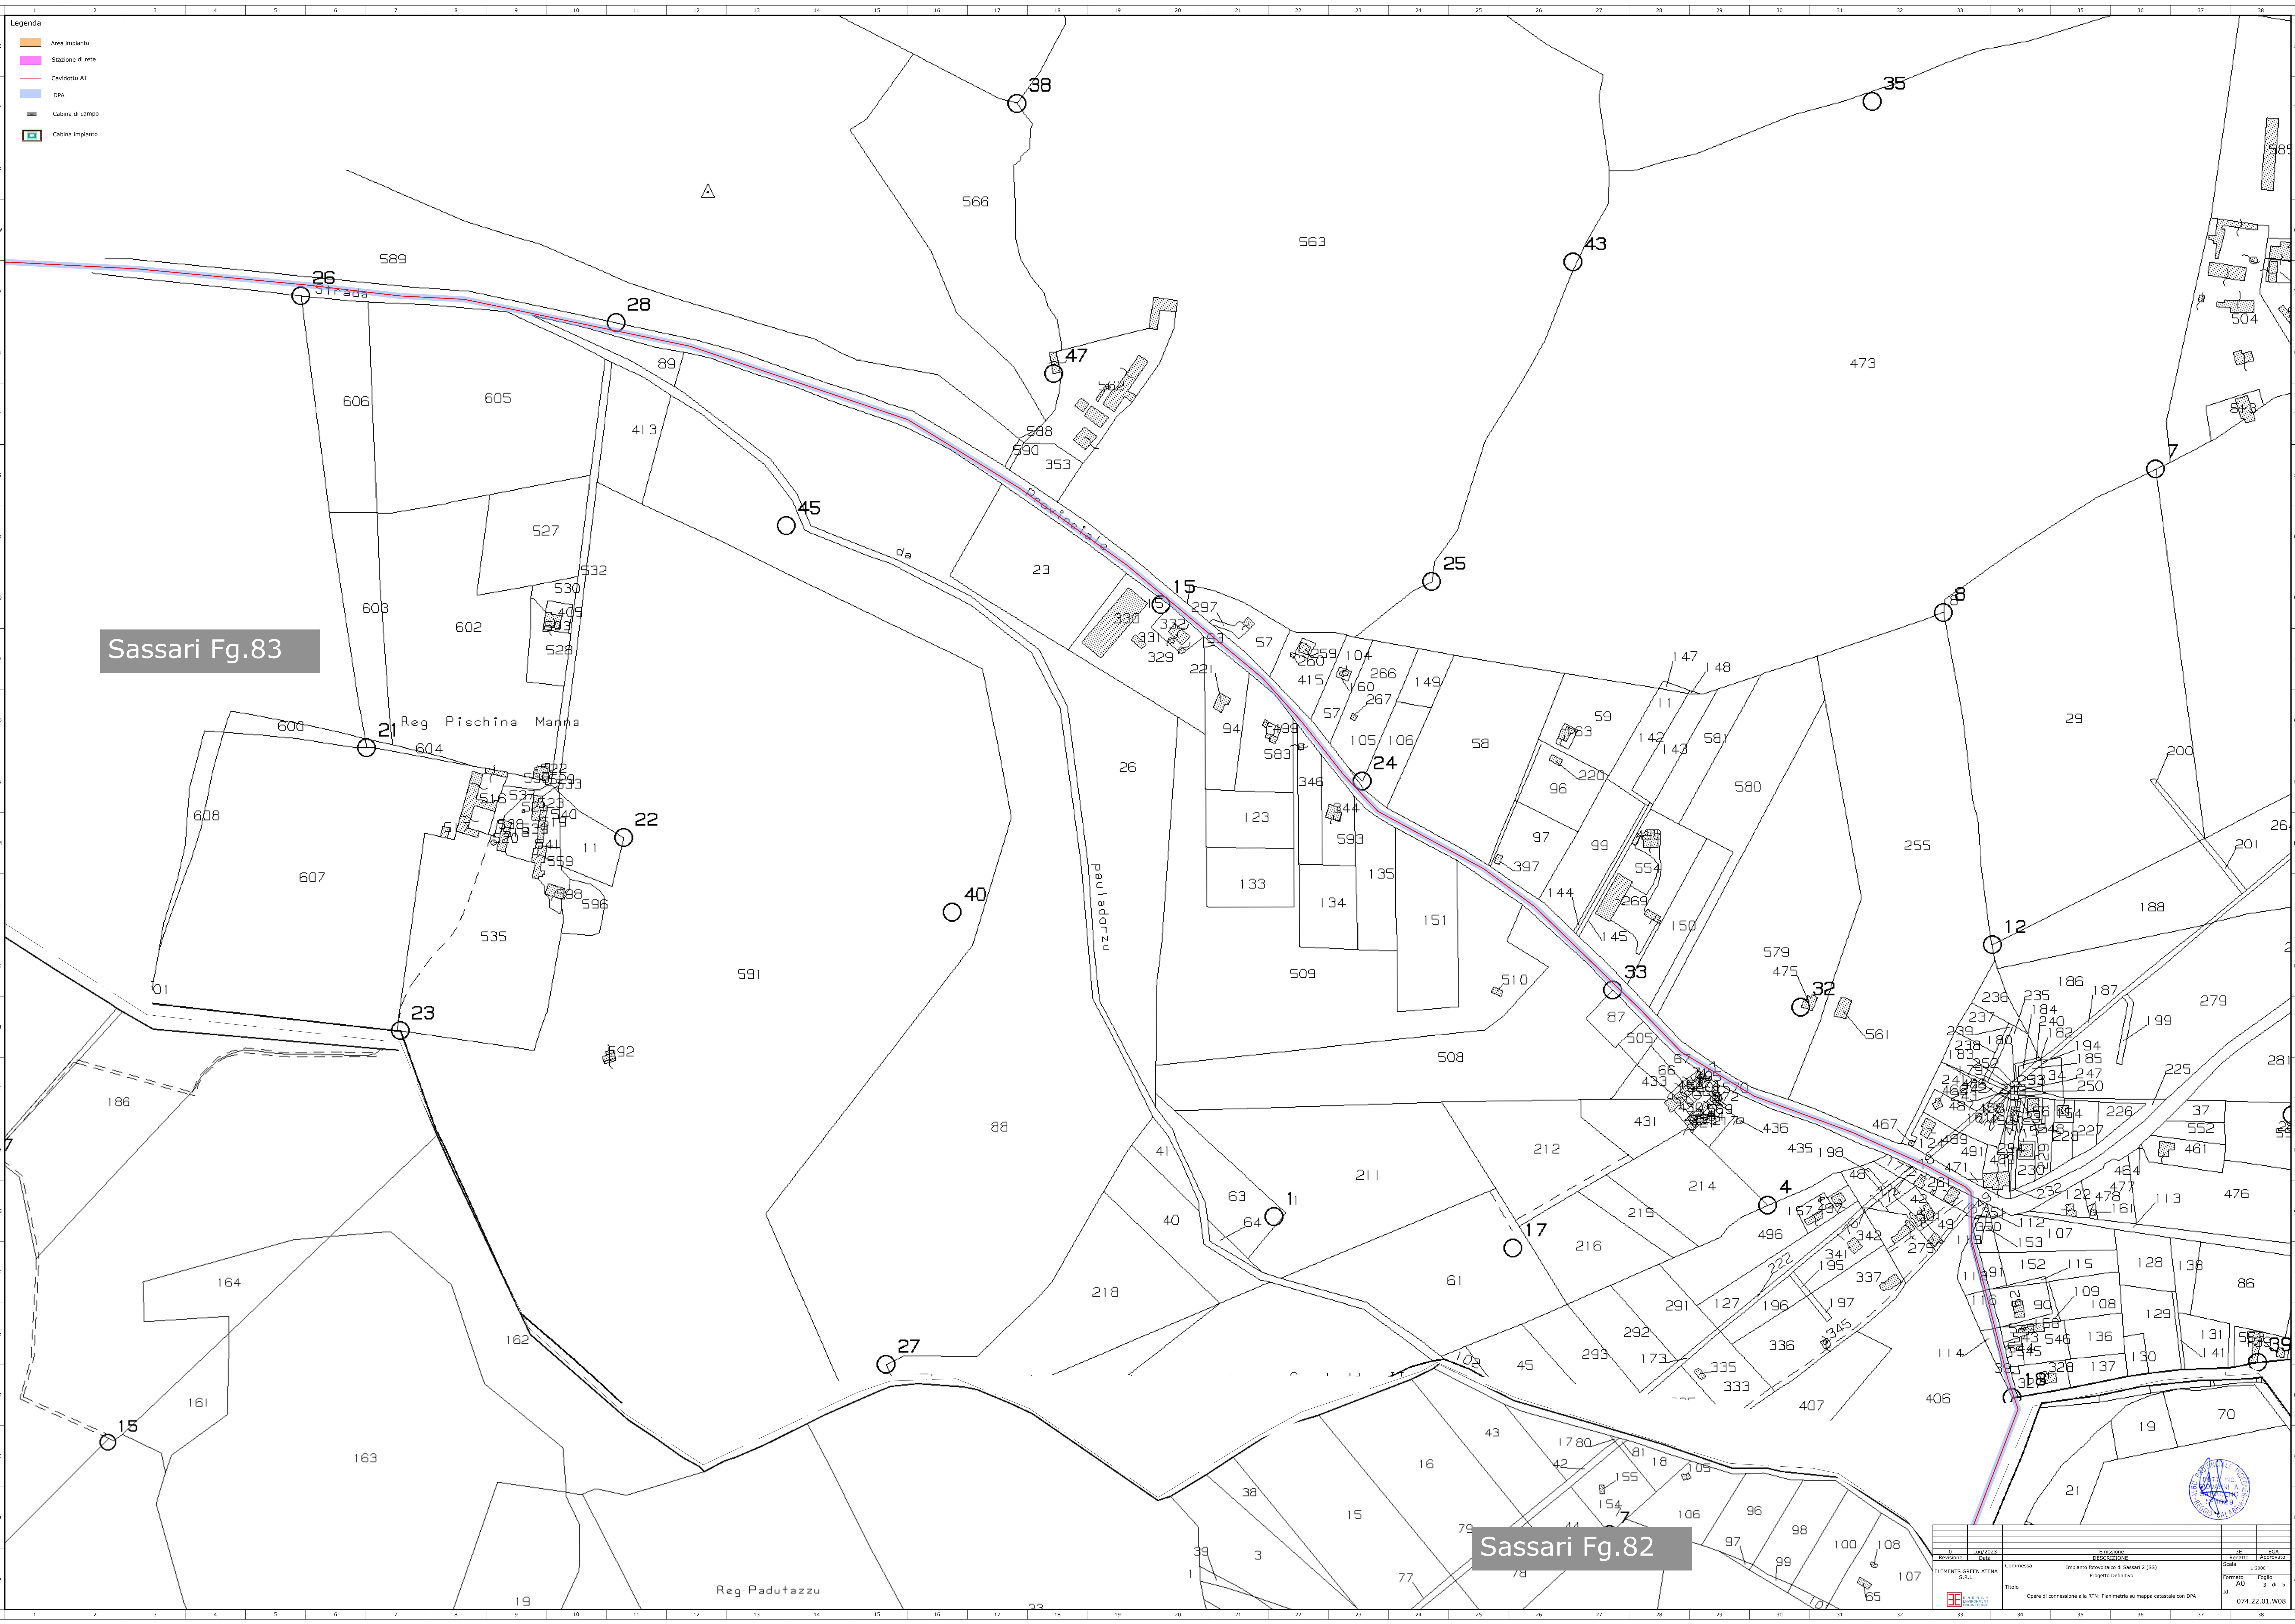

- Legenda**
- Area impianto
  - Stazione di rete
  - Cavodotto AT
  - DPA
  - Cabina di campo
  - Cabina impianto

Sassari Fg.67

Sassari Fg.80

Sassari Fg.79

Sassari Fg.81

Monte Nurra  
Reg. Monte Nurra

Revisione		Data		Proiezione		M		DSC	
ELEMENTS GREEN ATENA S.R.L.		Impianto fotovoltaico di Sassari 2 (SS)		Progetto Definitivo		Scala		1:2000	
Titolo		Opera di connessione alla RTN: Pianimetria su mappa catastale con DPA		Formato		A0		Foglio 1 di 3	
ID		074.22.01.W08		ID					

**Legenda**

- Area impianto
- Stazione di rete
- Caviddo AT
- DPA
- Cabina di campo
- Cabina impianto

Sassari Fg.68

Sassari Fg.80

Sassari Fg.81

Sassari Fg.83

1	1/09/2023	Permessione	SE	EG4
2		DECRETAZIONE	SE	EG4
3			SE	EG4
4			SE	EG4
5			SE	EG4
6			SE	EG4
7			SE	EG4
8			SE	EG4
9			SE	EG4
10			SE	EG4
11			SE	EG4
12			SE	EG4
13			SE	EG4
14			SE	EG4
15			SE	EG4
16			SE	EG4
17			SE	EG4
18			SE	EG4
19			SE	EG4
20			SE	EG4
21			SE	EG4
22			SE	EG4
23			SE	EG4
24			SE	EG4
25			SE	EG4
26			SE	EG4
27			SE	EG4
28			SE	EG4
29			SE	EG4
30			SE	EG4
31			SE	EG4
32			SE	EG4
33			SE	EG4
34			SE	EG4
35			SE	EG4
36			SE	EG4
37			SE	EG4
38			SE	EG4