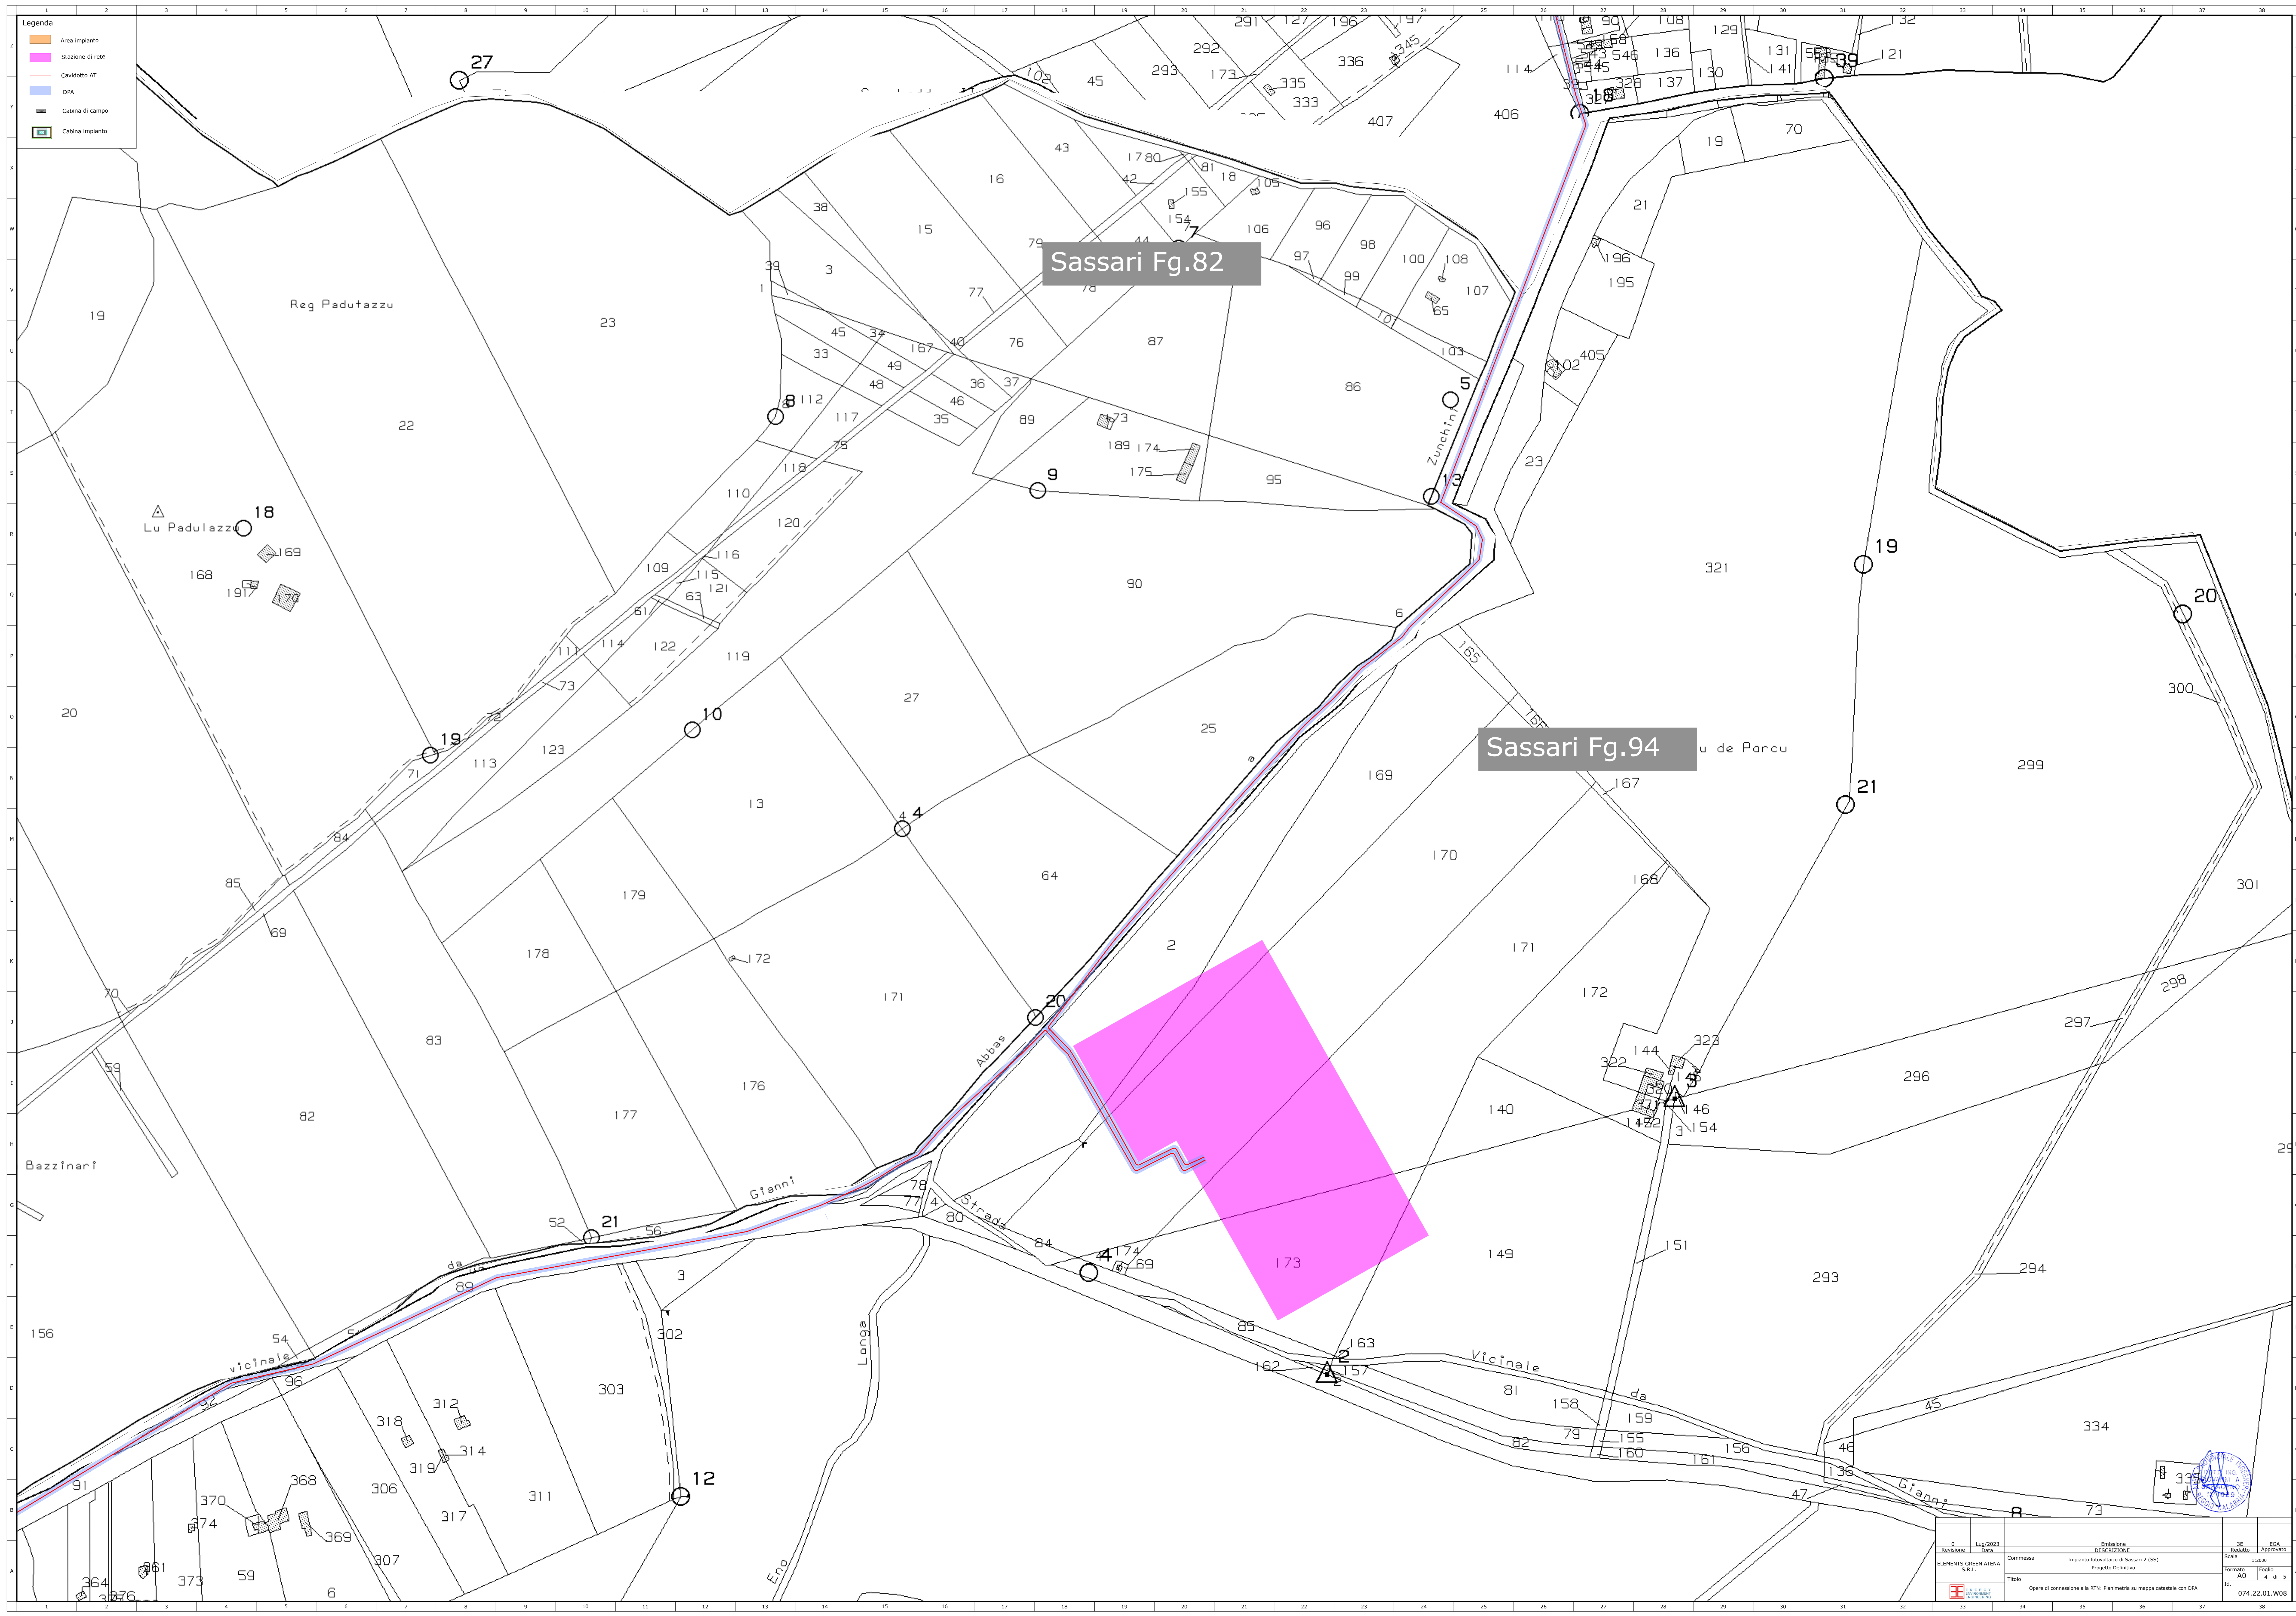

1. **Legenda**
2. Area impianto
   - Stazione di rete
   - Caviddotto AT
   - DPA
   - Cabina di campo
   - Cabina impianto

Sassari Fg.82

Sassari Fg.94

1/2023		Revisione		E.C.A.	
Revisione		E.C.A.		E.C.A.	
ELEMENTS GREEN ATENA S.R.L.		Commissa		Scala	
		Impianto fotovoltaico di Sassari 2 (SS)		1:2000	
		Progetto Definitivo		Foglio	
		Titolo		AD	
		Opere di connessione alla RTN: Pianimetria su mappa catastale con DPA		e. n. 5	
				074.22.01.W08