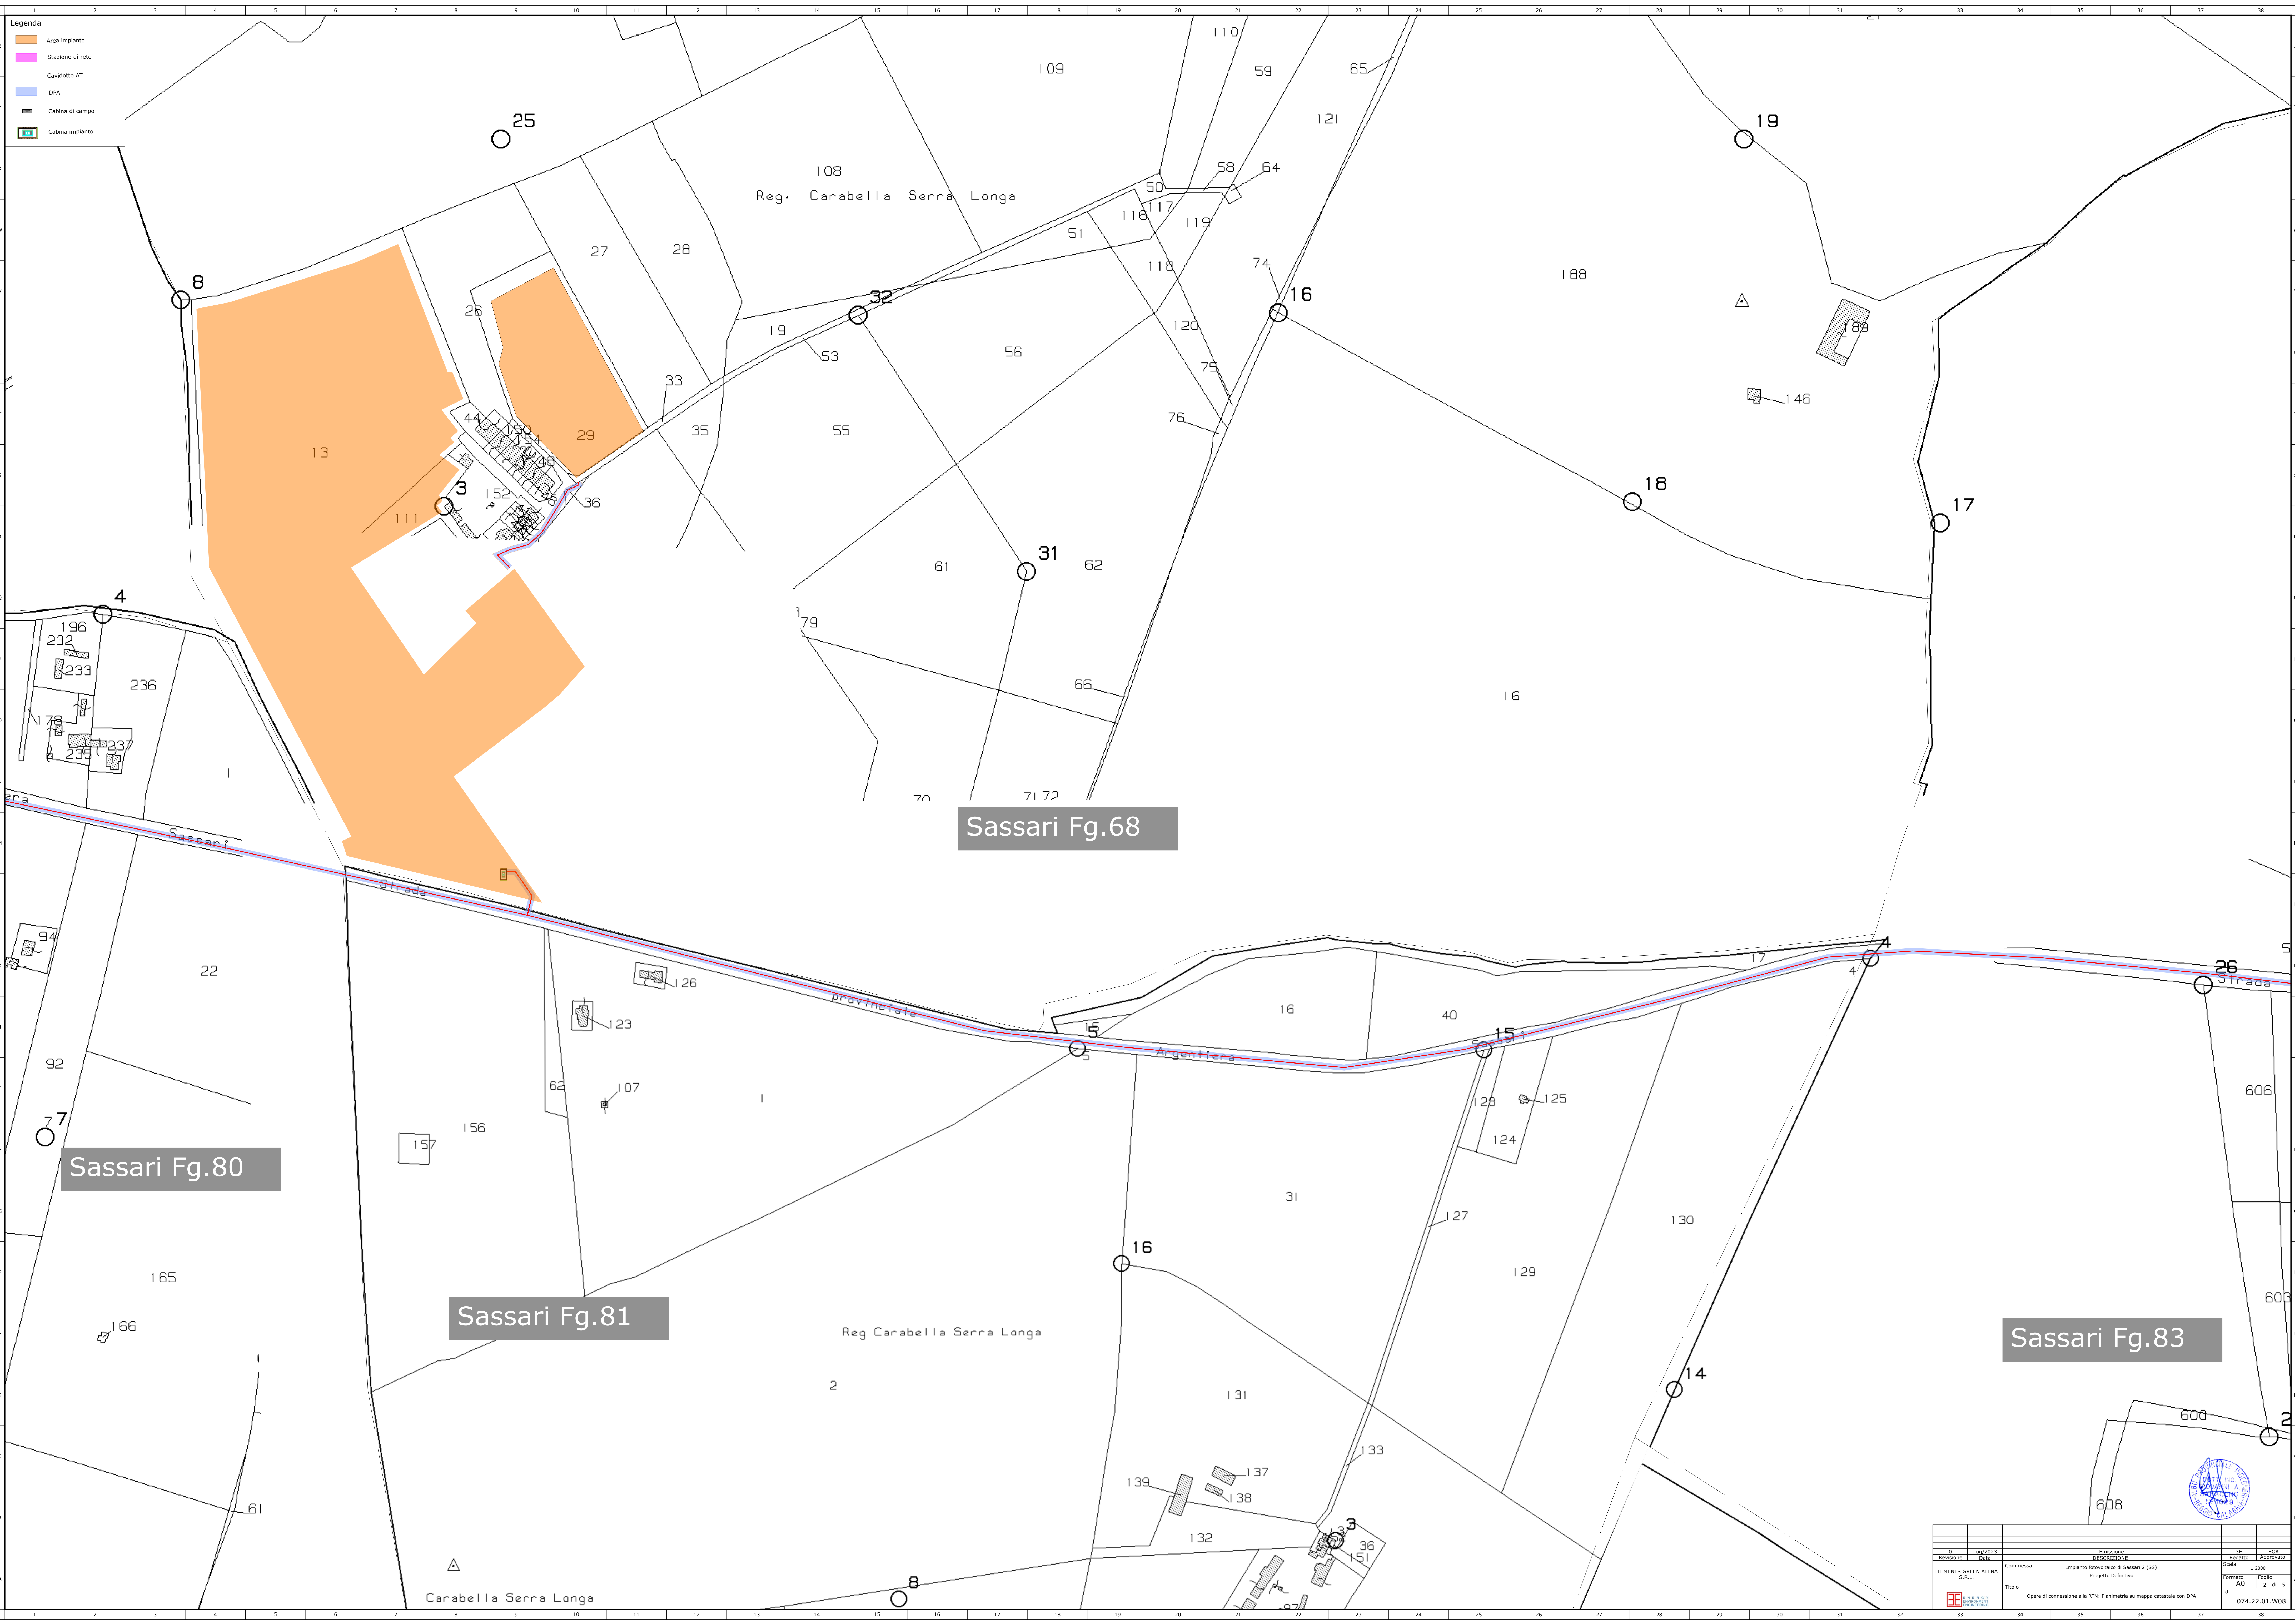

- Legenda**
- Area impianto
  - Stazione di rete
  - Cavodotto AT
  - DPA
  - Cabina di campo
  - Cabina impianto

Sassari Fg.67

Sassari Fg.80

Sassari Fg.79

Sassari Fg.81

Monte Nurra  
Reg. Monte Nurra

Revisione		Data		Proiezione		M		DSC	
ELEMENTS GREEN ATENA S.R.L.		Impianto fotovoltaico di Sassari 2 (SS)		Progetto Definitivo		Scala		1:2000	
Titolo		Opera di connessione alla RTN: Pianimetria su mappa catastale con DPA		Formato		A0		Foglio 1 di 3	
ID		074.22.01.W08		ID					