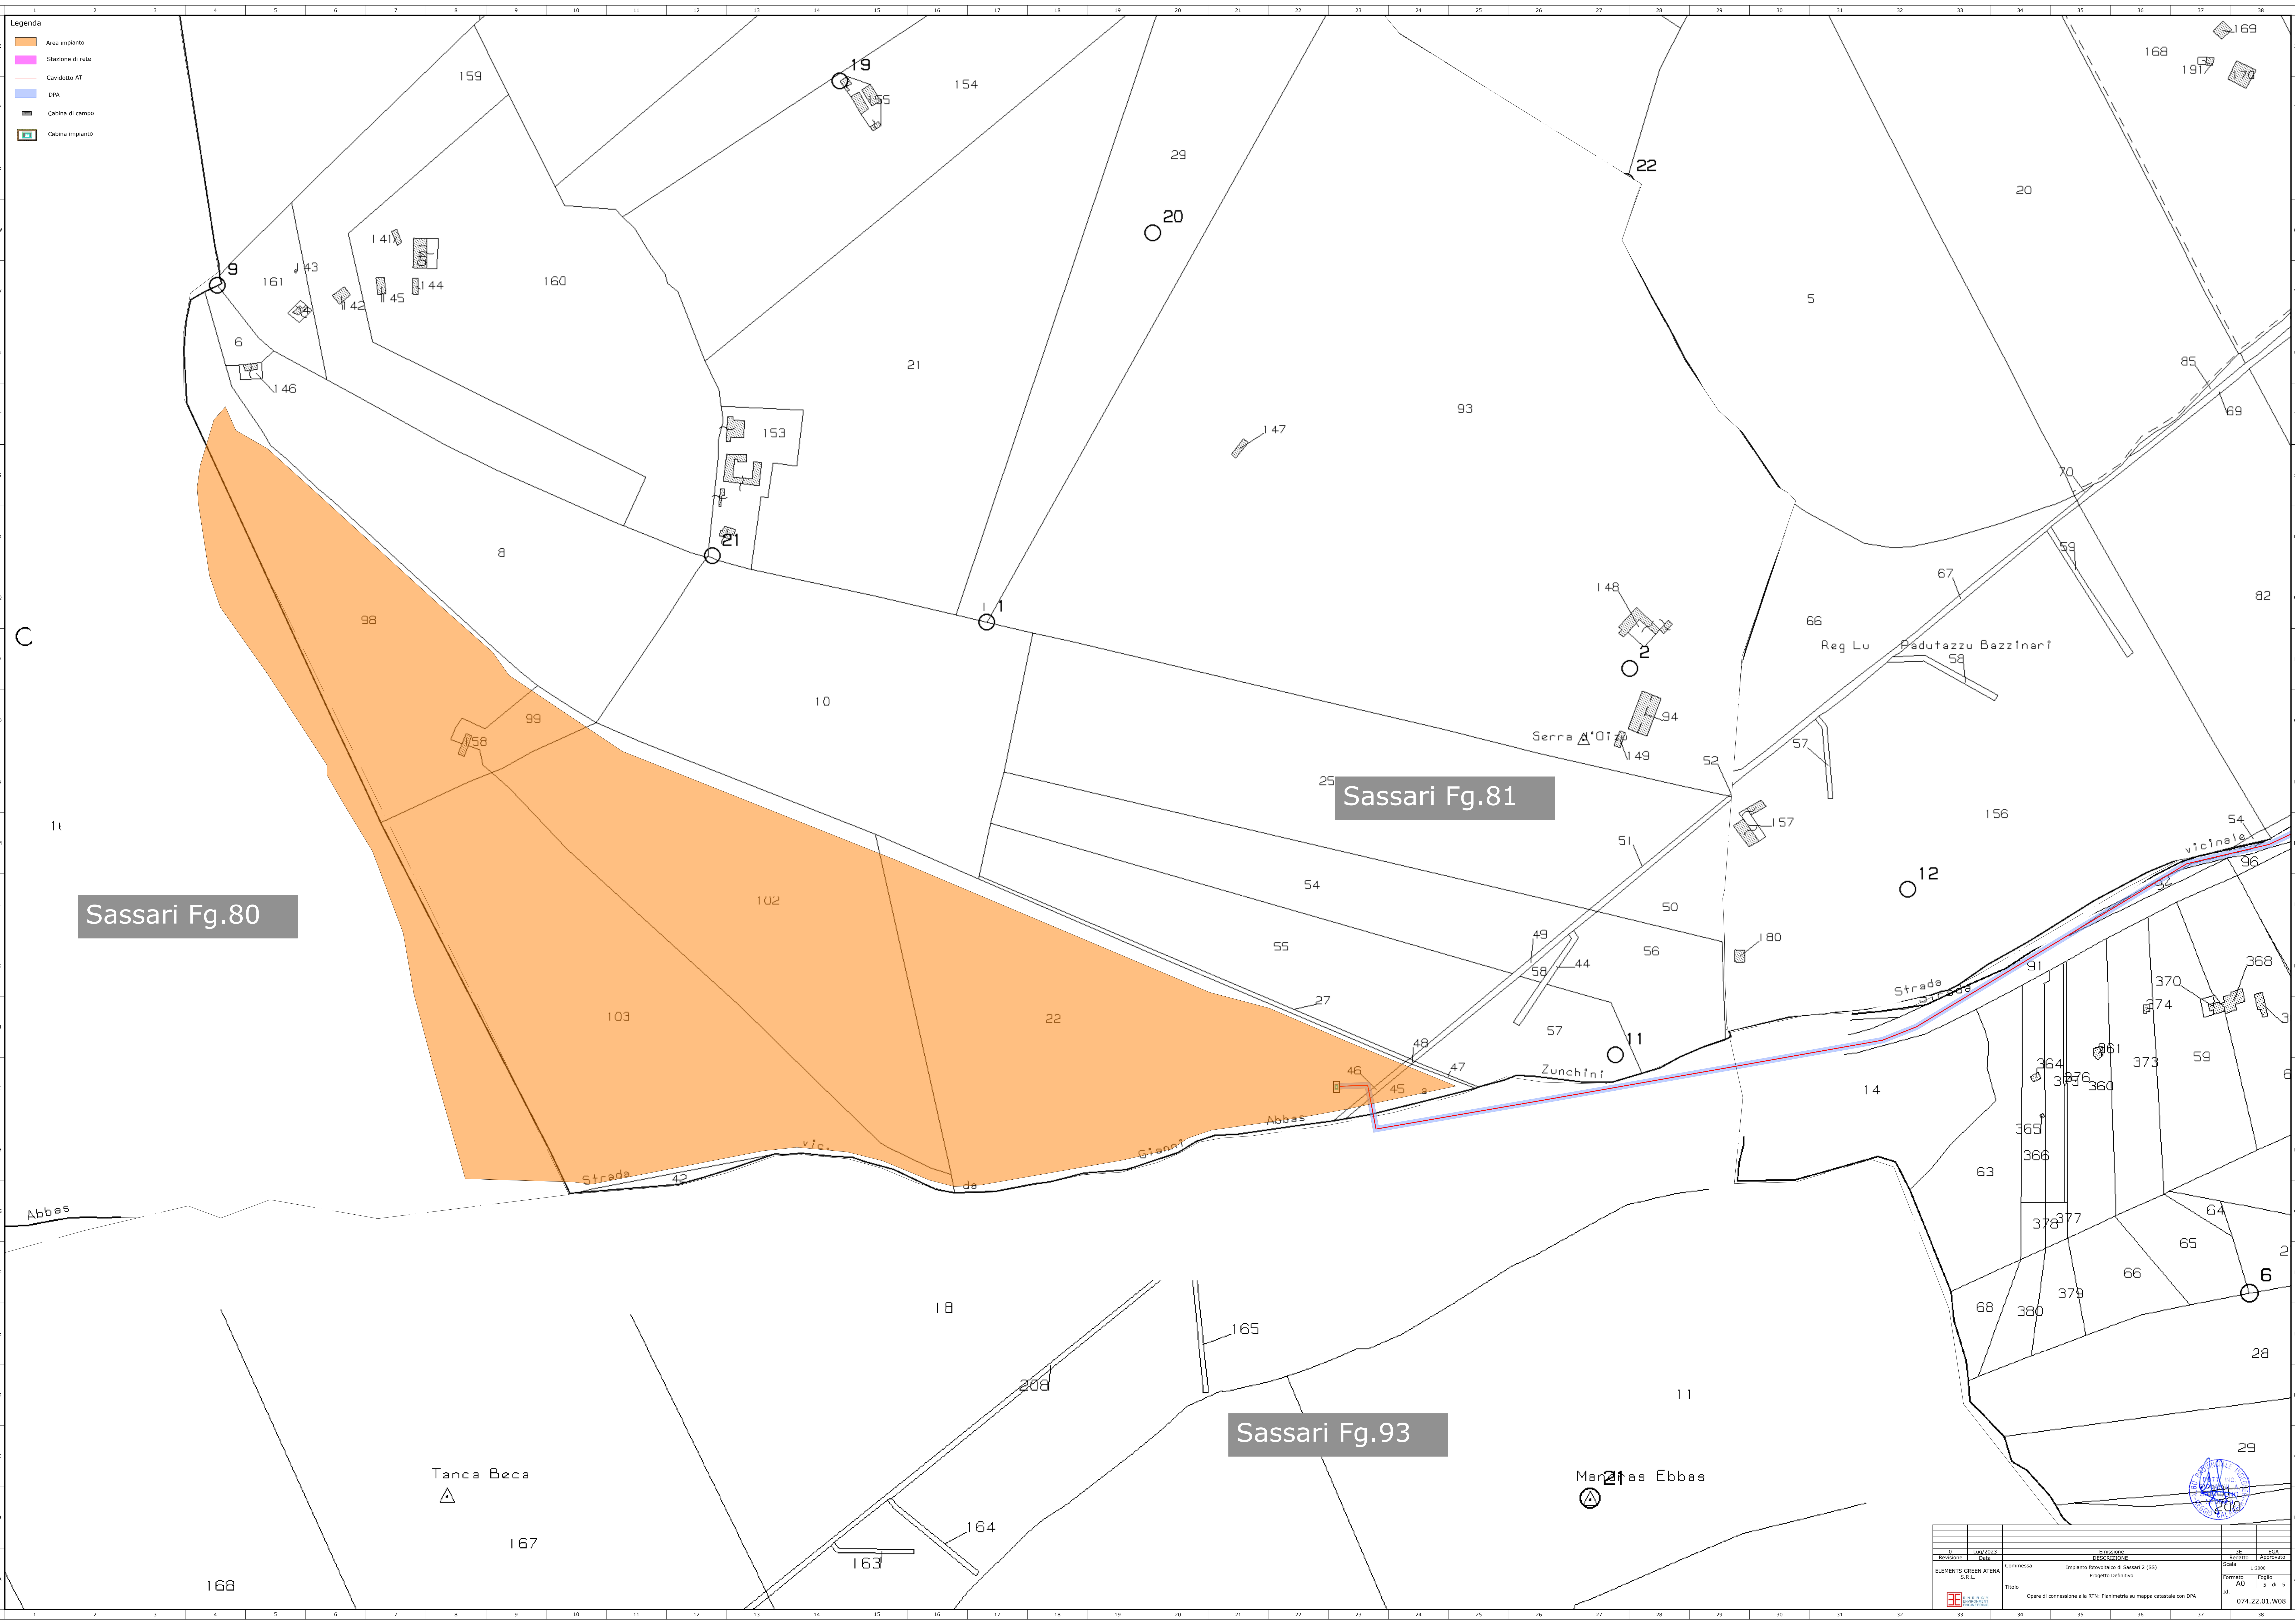

1. **Legenda**
2. Area impianto
   - Stazione di rete
   - Caviddo AT
   - DPA
   - Cabina di campo
   - Cabina impianto

Sassari Fg.80

Sassari Fg.81

Sassari Fg.93

1 Lug 2023		Revisione		1		E.C.A.	
ELEMENTS GREEN ATENA S.R.L.		Commissa		2		Socio	
TITOLO		Opera di connessione alla RTN: Pianimetria su mappa catastale con DPA		3		Foglio	
074.22.01.W08		074.22.01.W08		4		Foglio	
074.22.01.W08		074.22.01.W08		5		Foglio	
074.22.01.W08		074.22.01.W08		6		Foglio