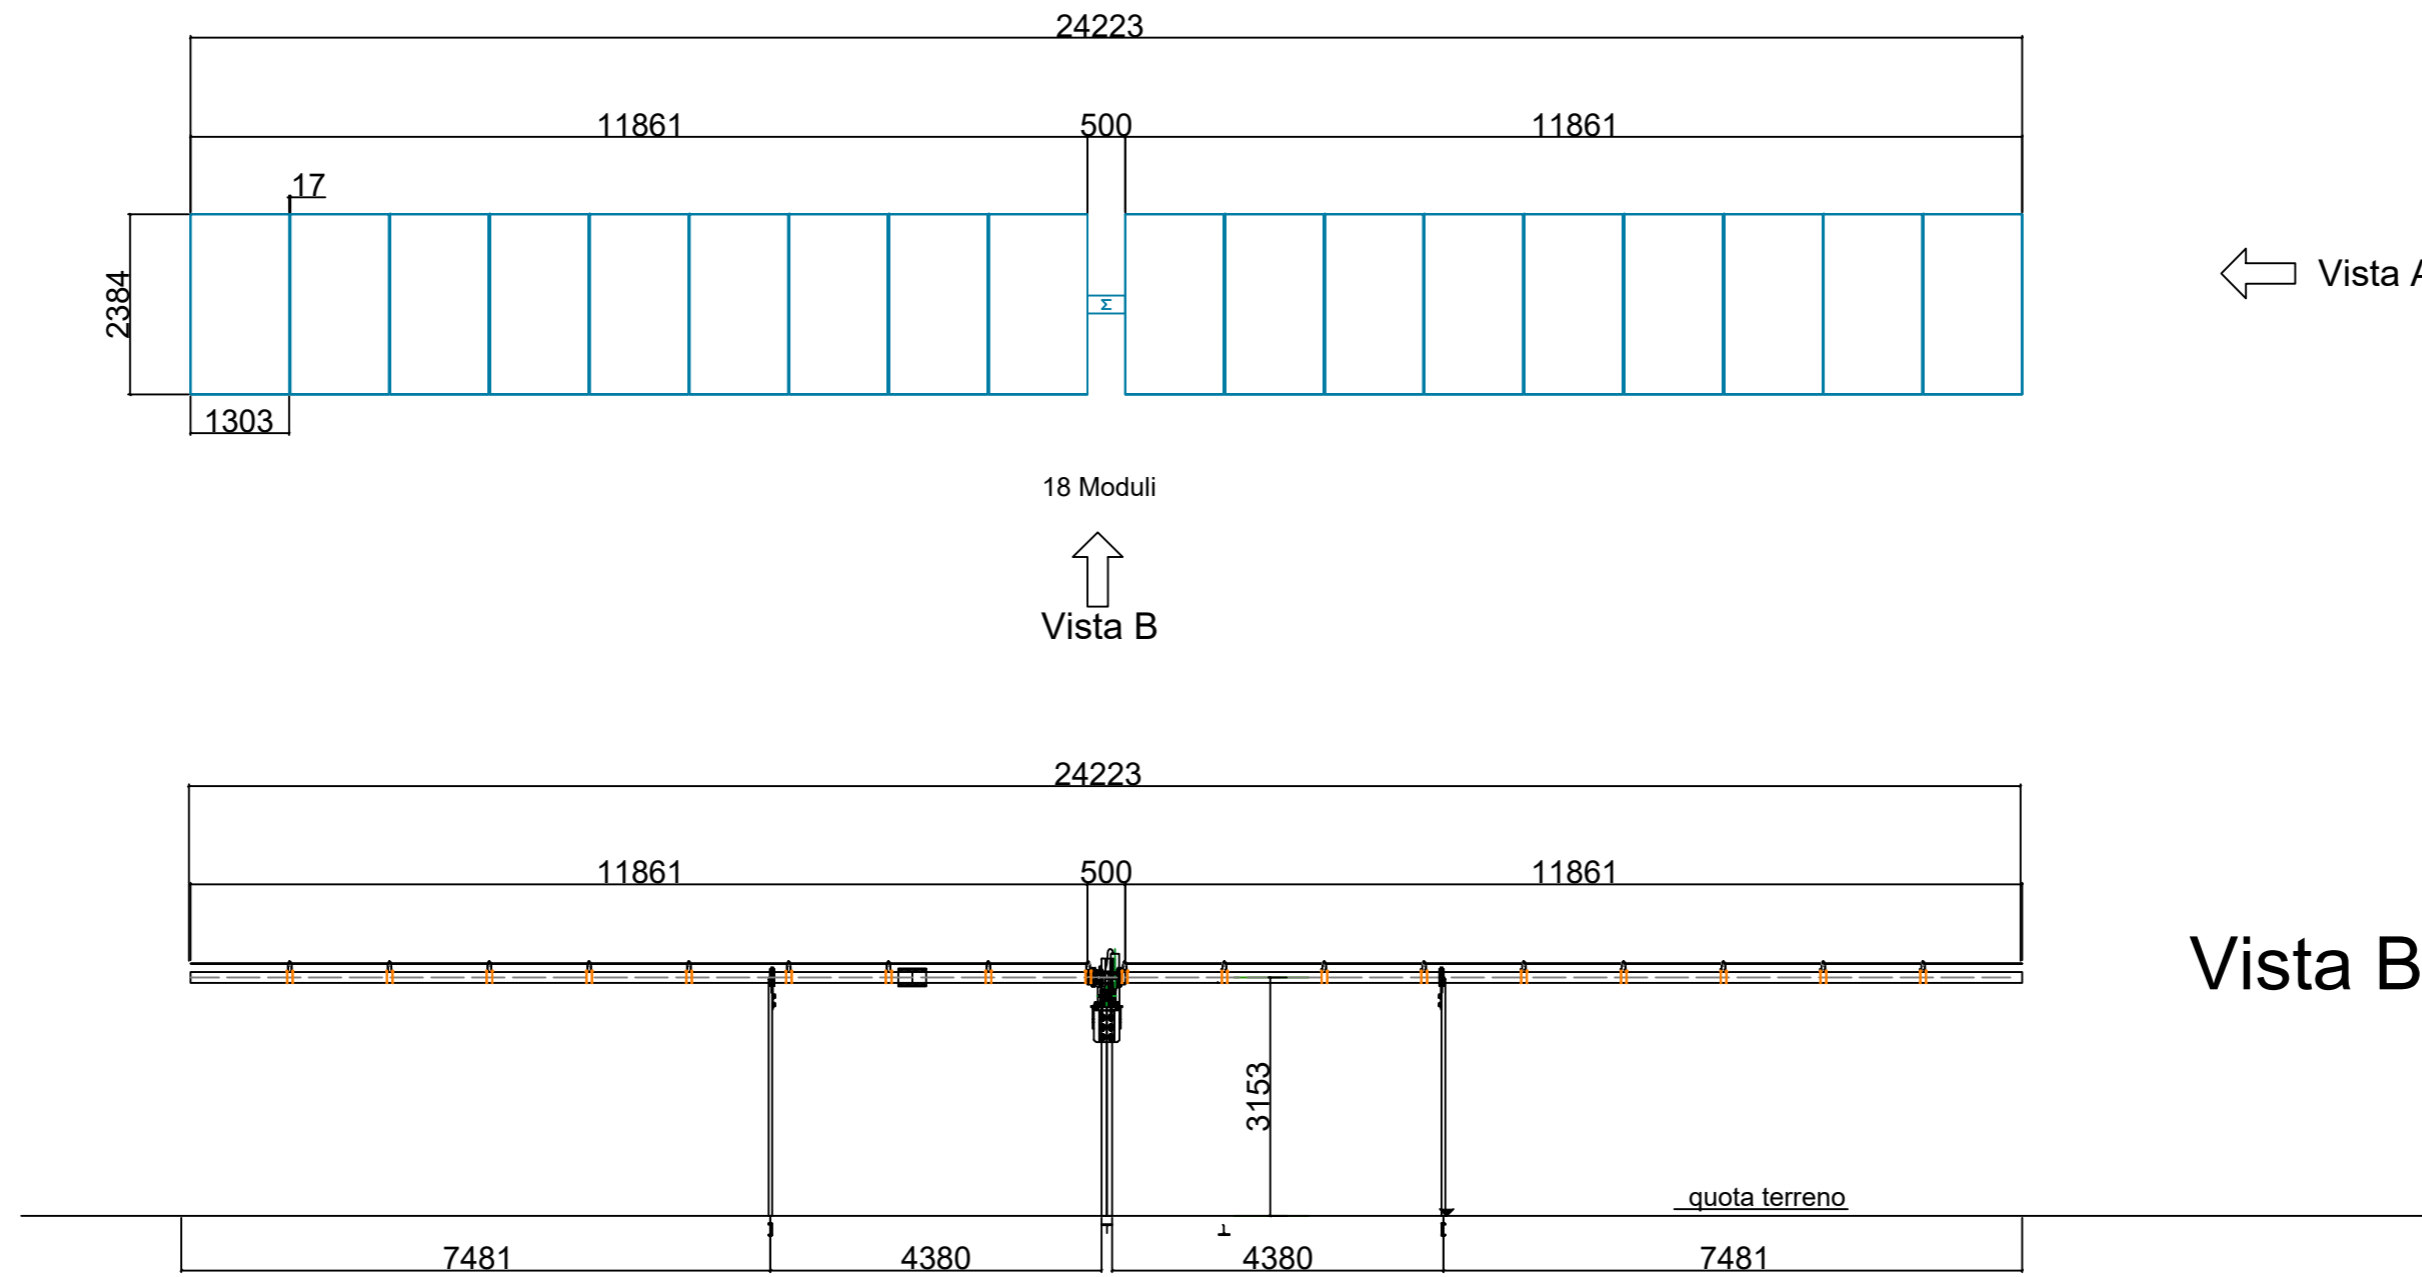

TRACKER MONOASSIALE

Pianta struttura

← Vista A

18 Moduli

↑
Vista B

Vista B

Vista A

0	Lug/2023	Emissione	3E	EGA
Revisione	Data	DESCRIZIONE	Redatto	Approvato
ELEMENTS GREEN ATENA S.R.L.		Commessa Impianto fotovoltaico di Sassari 2 (SS) Progetto definitivo	Scala 1:100	Foglio 1 di 1
		Titolo Particolare strutture di sostegno	Id.	074.22.01.W13