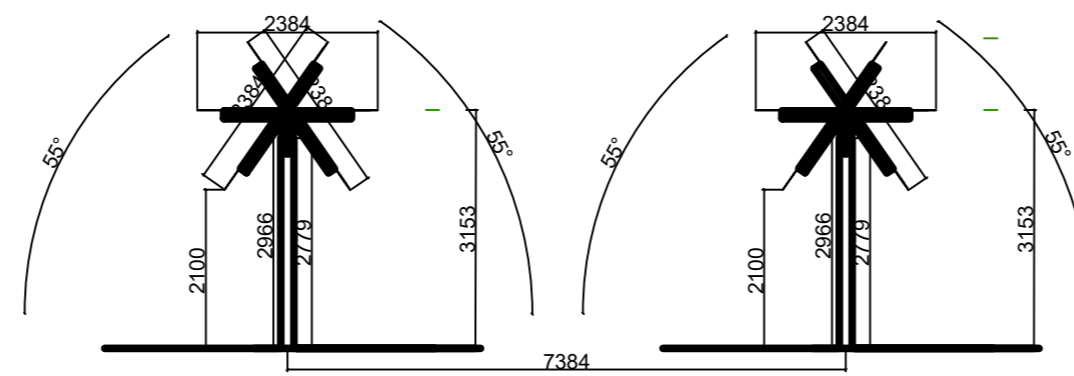

TRACKER MONOASSIALE

Pianta struttura

← Vista A

18 Moduli

↑
Vista B

Vista B

Vista A

0	Lug/2023	Emissione	3E	EGA
Revisione	Data	DESCRIZIONE	Redatto	Approvato
ELEMENTS GREEN ATENA S.R.L.		Commessa Impianto fotovoltaico di Sassari 2 (SS) Progetto definitivo	Scala 1:100	Foglio 1 di 1
		Titolo Particolare strutture di sostegno	Id.	074.22.01.W13