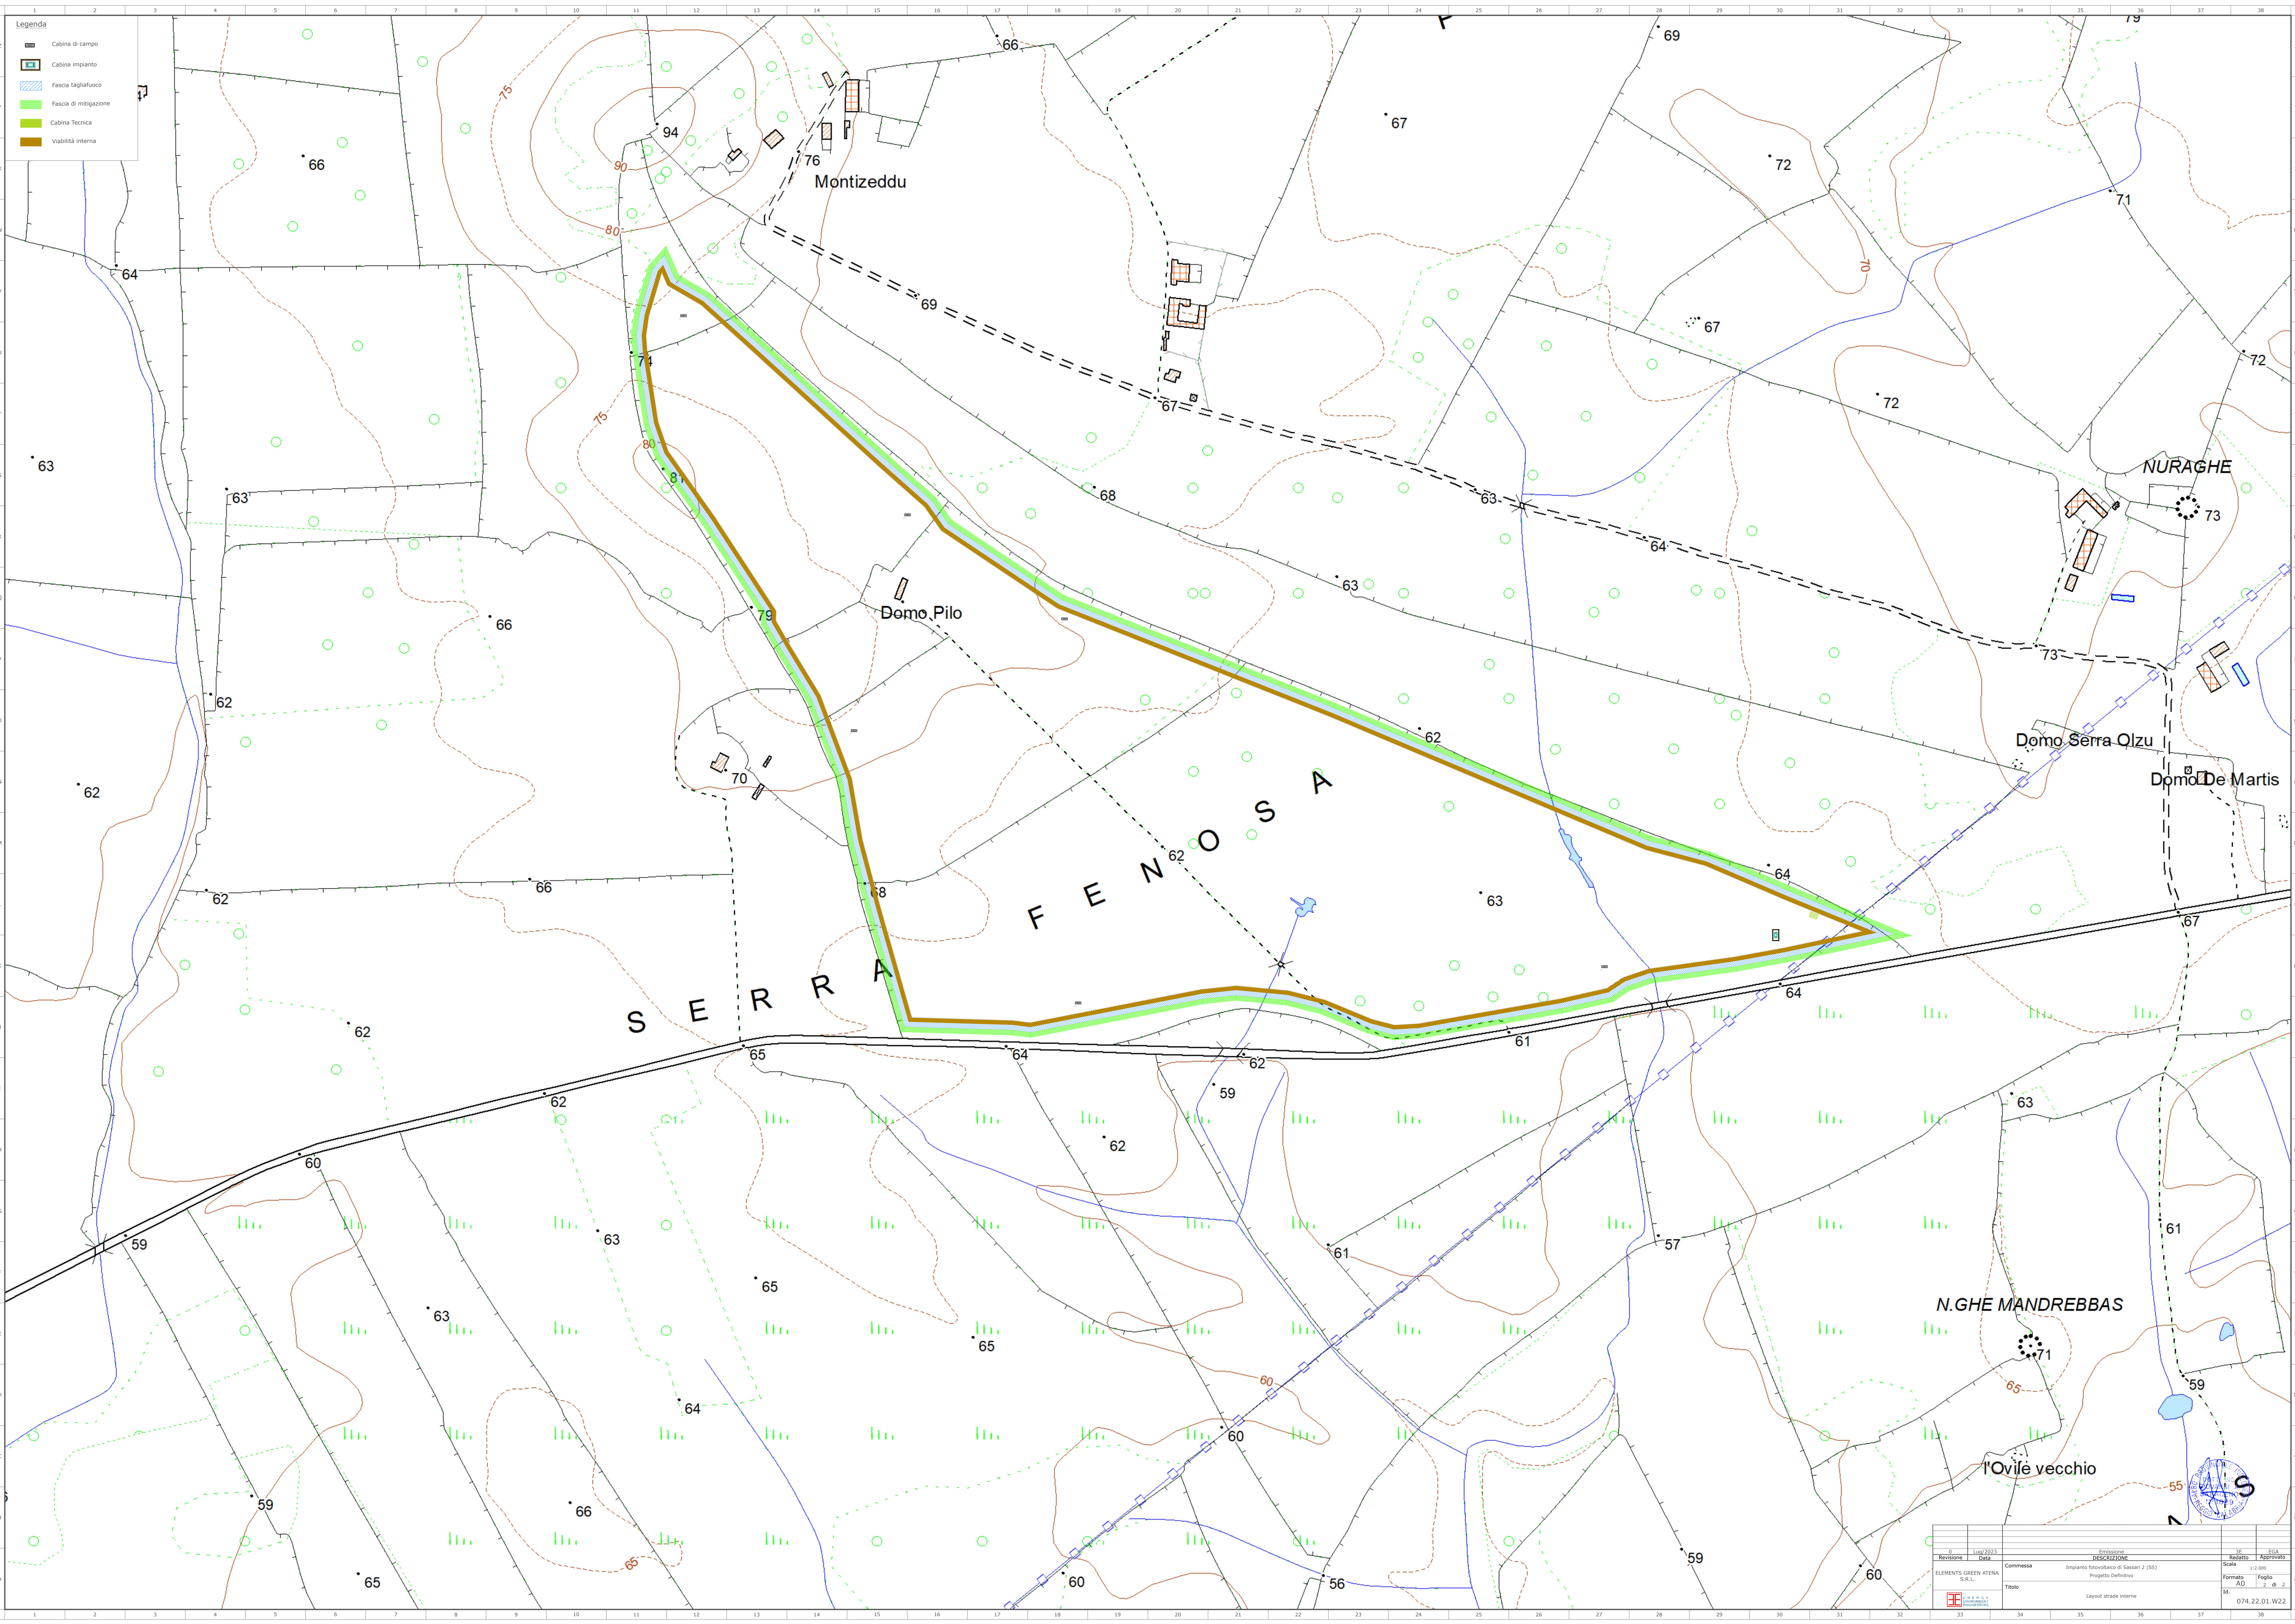

- Legenda**
- Cabina di campo
 - Cabina impianto
 - Fascia tagliafuoco
 - Fascia di mitigazione
 - Cabina Tecnica
 - Viabilità interna

Revisione		1/02/2023		DESCRIZIONE		Società		EUA	
Autore		ELEMENTS GREEN ATENA S.R.L.		Commissa		Impianto fotovoltaico di Sassari 2 (SS)		Scala	
Disegnato		[Signature]		Progetto		Definitivo		Formato	
Titolare		[Signature]		Layout		strade interne		Foglio	
ID		074-22.01.W22		ID		074-22.01.W22		1 di 2	

- Legenda**
- Cabina di campo
 - Cabina impianto
 - Fascia tagliafuoco
 - Fascia di mitigazione
 - Cabina Tecnica
 - Viabilità interna

N.GHE MANDREBBAS

l'Ovile vecchio

Revisione	1/02/2023	DESCRIZIONE		
Disegnata				
Commissa	Impianto fotovoltaico di Sassari 2 (SS)		Scala	1:2.000
	Progetto Definitivo		Formato	A3
Titolo	Layout strade interne		Foglio	2 di 2
			ID	074.22.01.W22