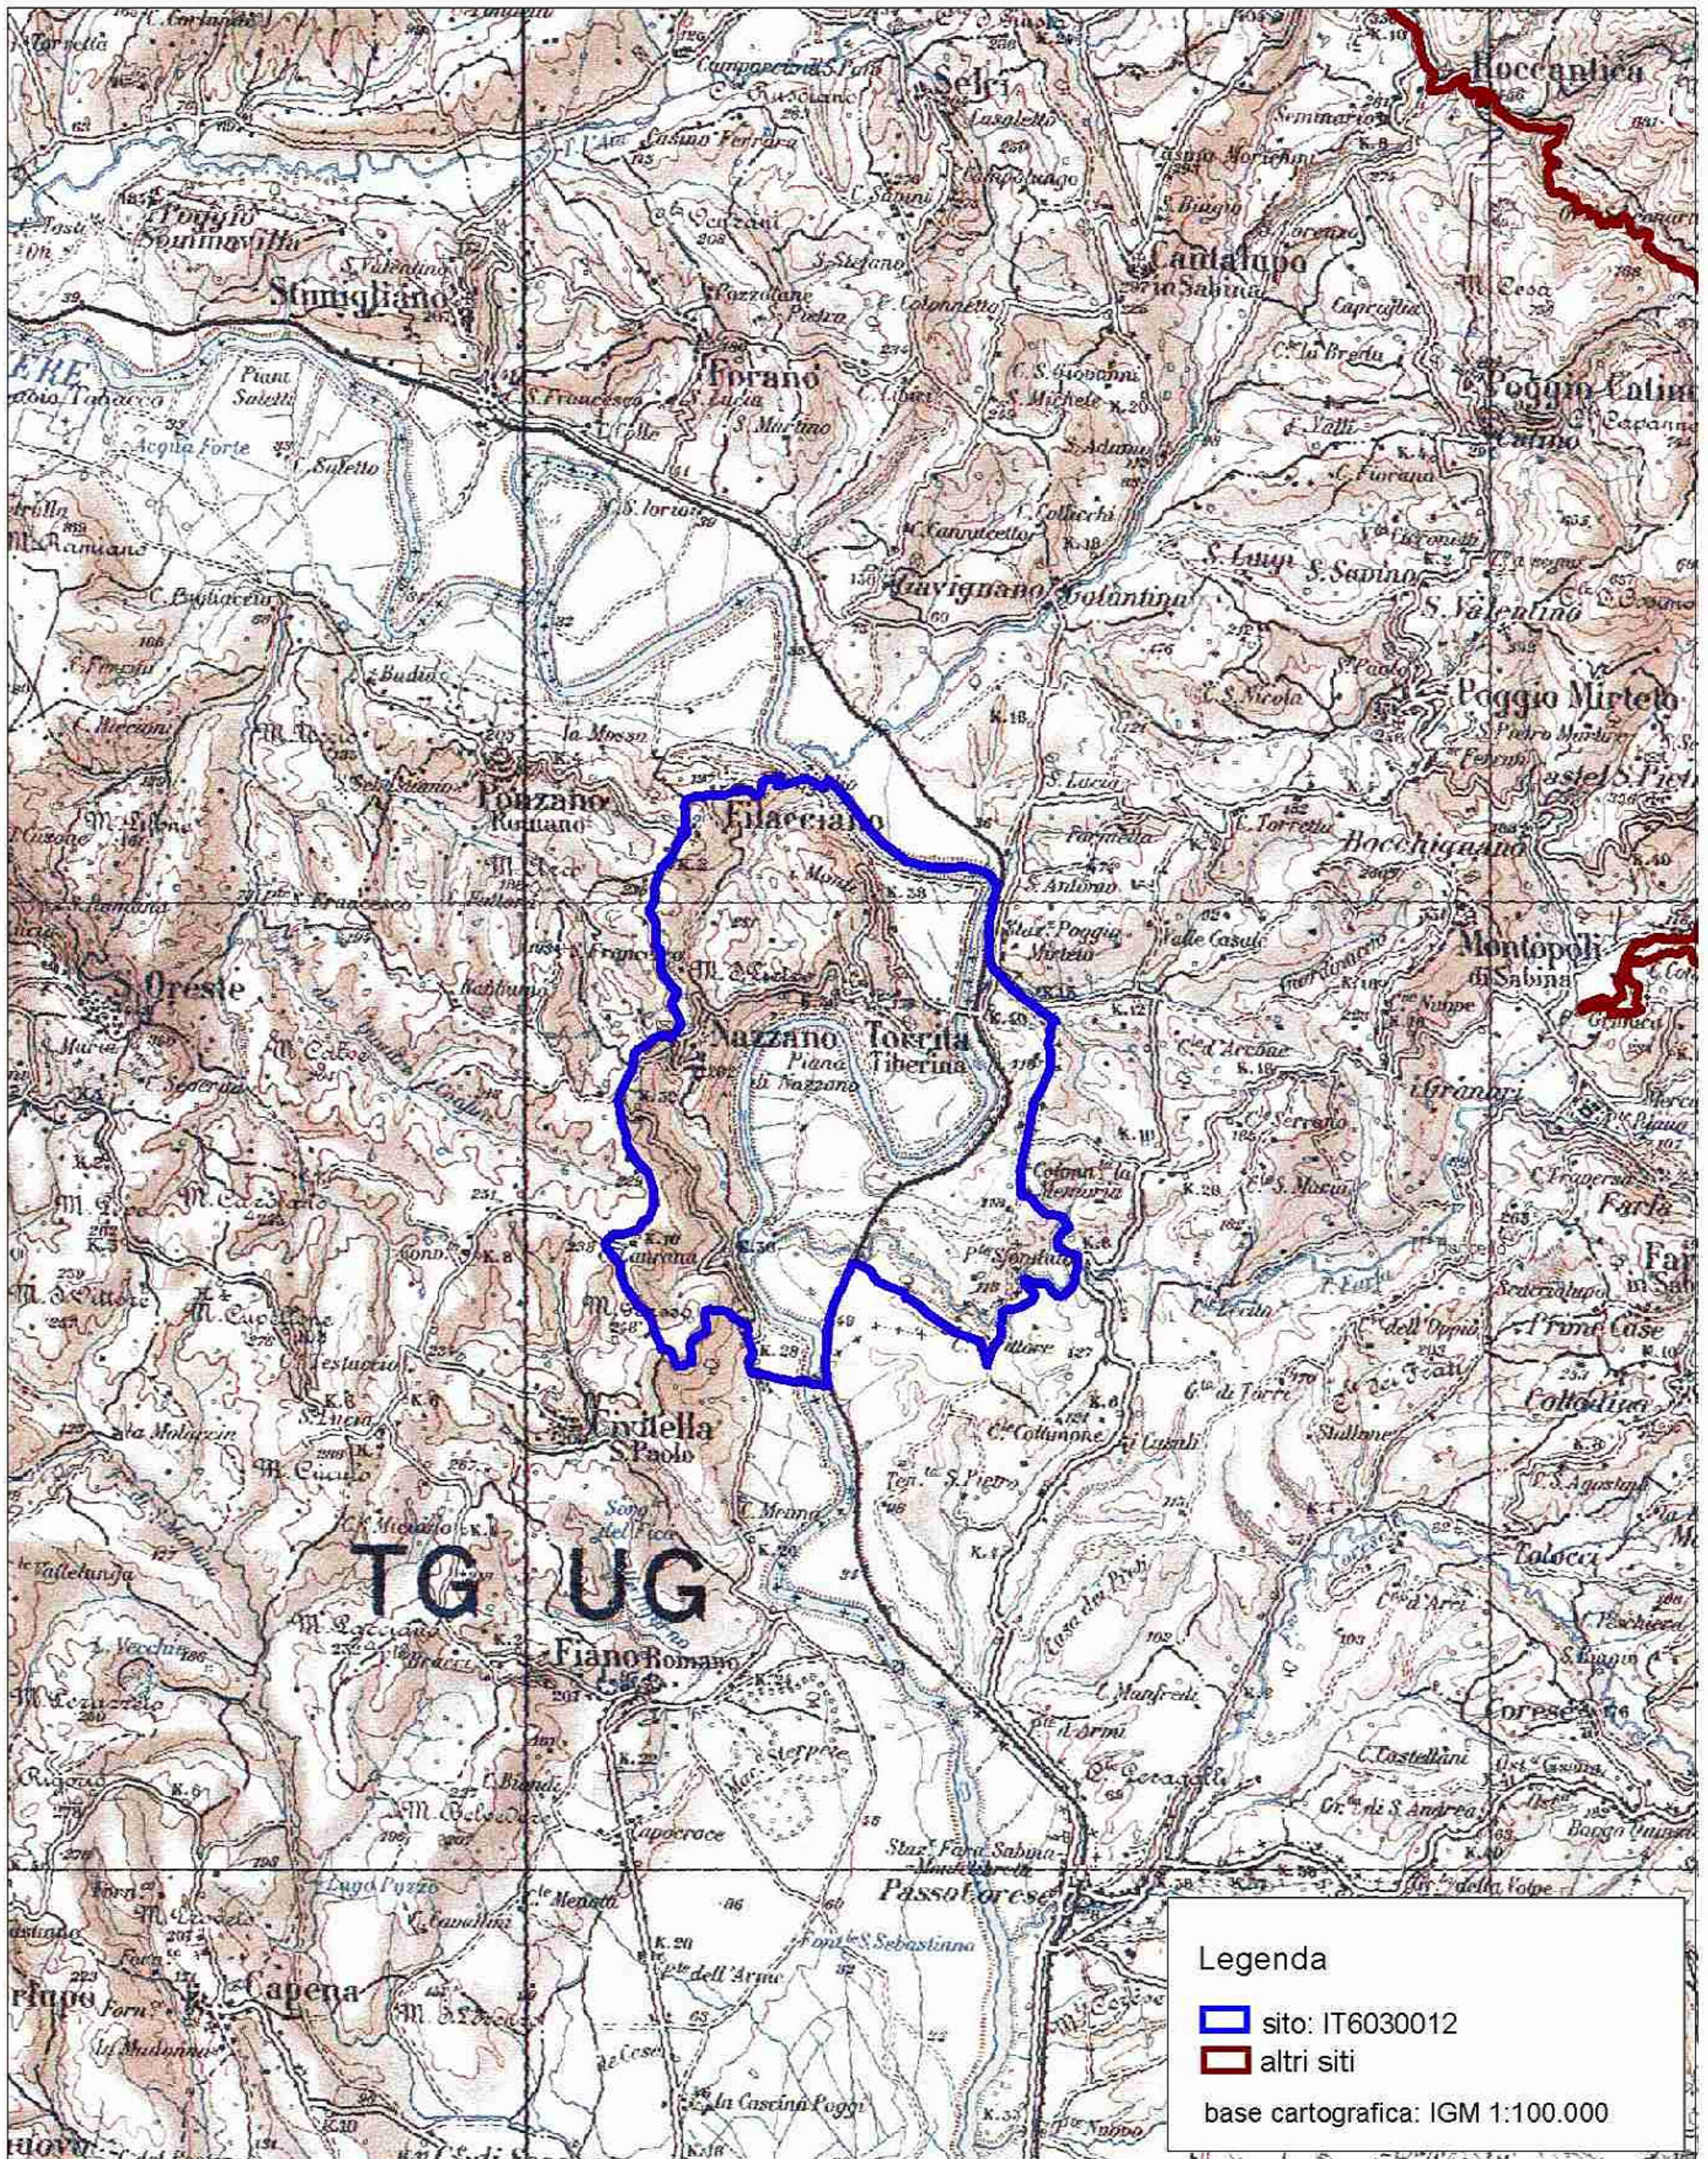

Regione: Lazio - Codice Sito: IT6030012 - Superficie: 2063ha
Denominazione: Tevere - Farfa

Data di stampa: Dicembre 2004

Proiezione: UTM - Fuso: 33 - Datum: WGS84

Unità: metri - Scala 1:100.000