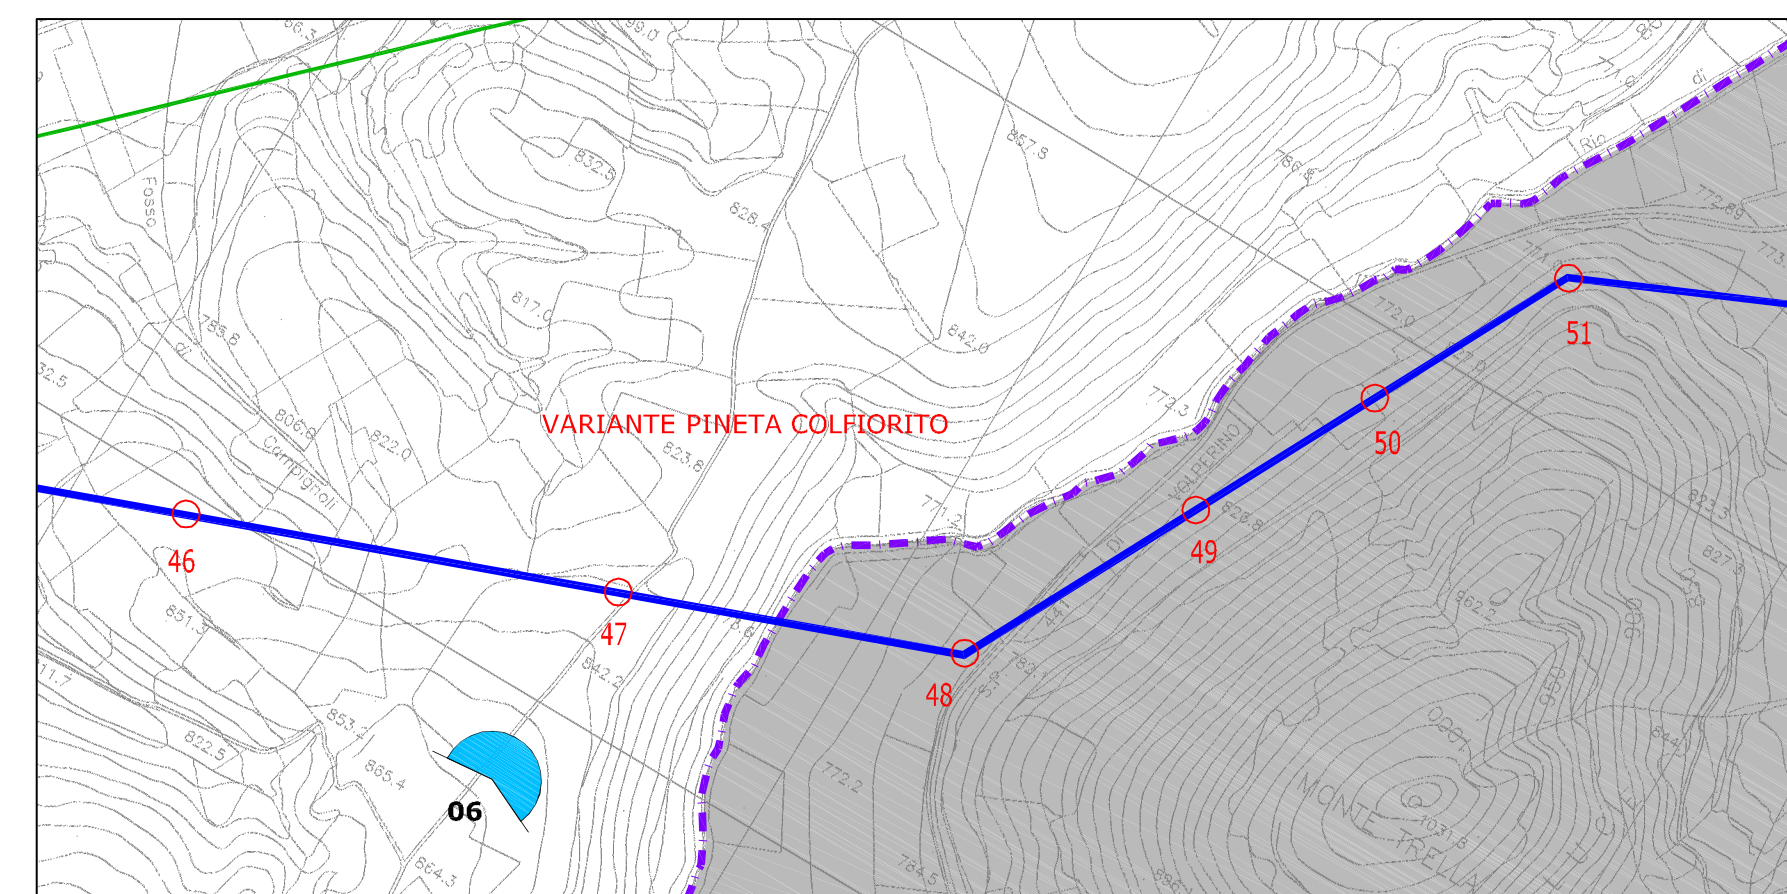

Inquadratura 1:100.000

Planimetria 1:10.000

- TRACCIATO LINEA CAPPUCCINI-CAMERINO
- ESISTENTE CAPPUCCINI-CAMERINO
- REGIONE MARCHE

Panoramica 06 - Stato di fatto

Panoramica 06 - Fotosimulazione del progetto