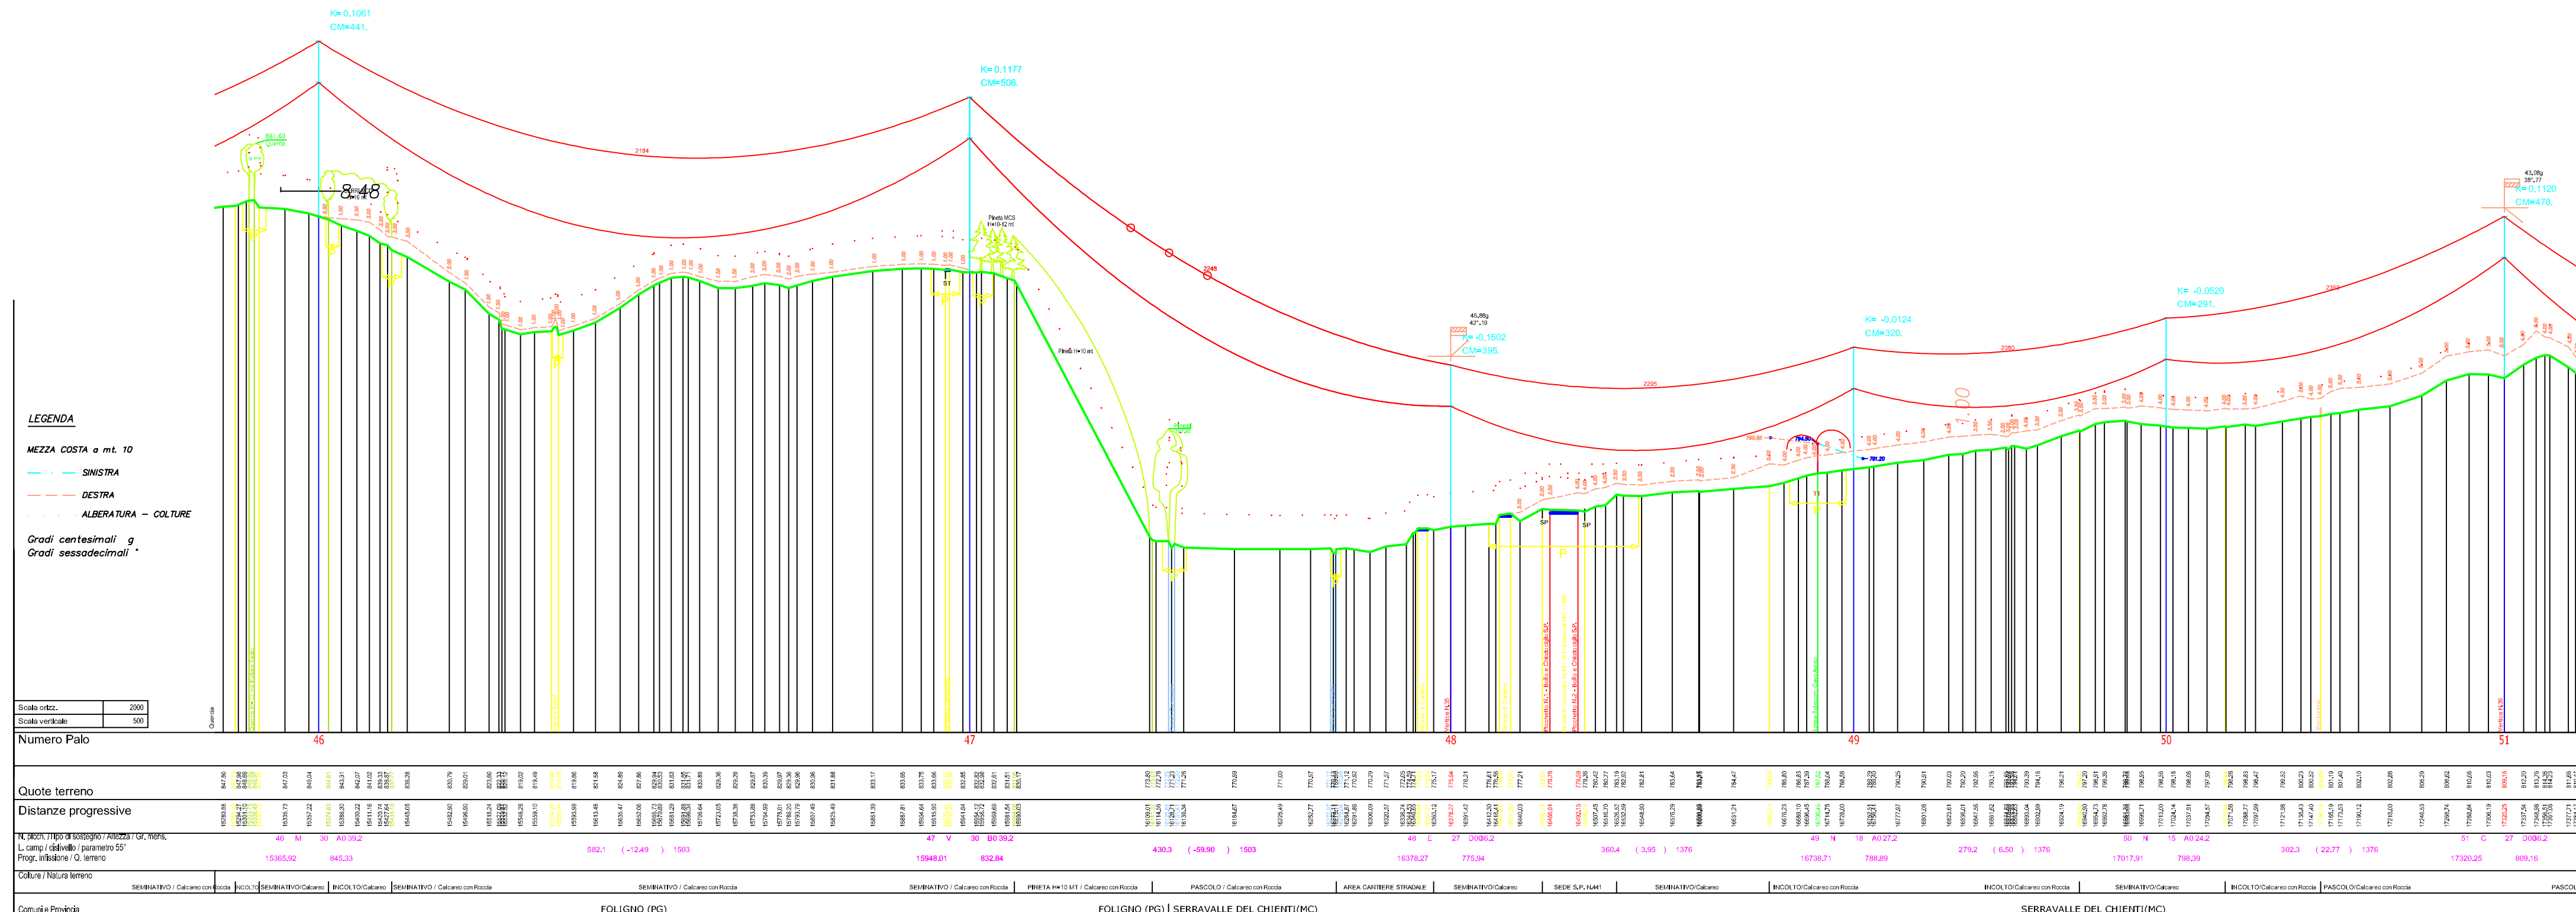

Inquadratura 1:100.000

Planimetria 1:10.000

- TRACCIATO LINEA CAPPUCCINI-CAMERINO
- ESISTENTE CAPPUCCINI-CAMERINO
- REGIONE MARCHE

Panoramica 06 - Stato di fatto

Panoramica 06 - Fotosimulazione del progetto