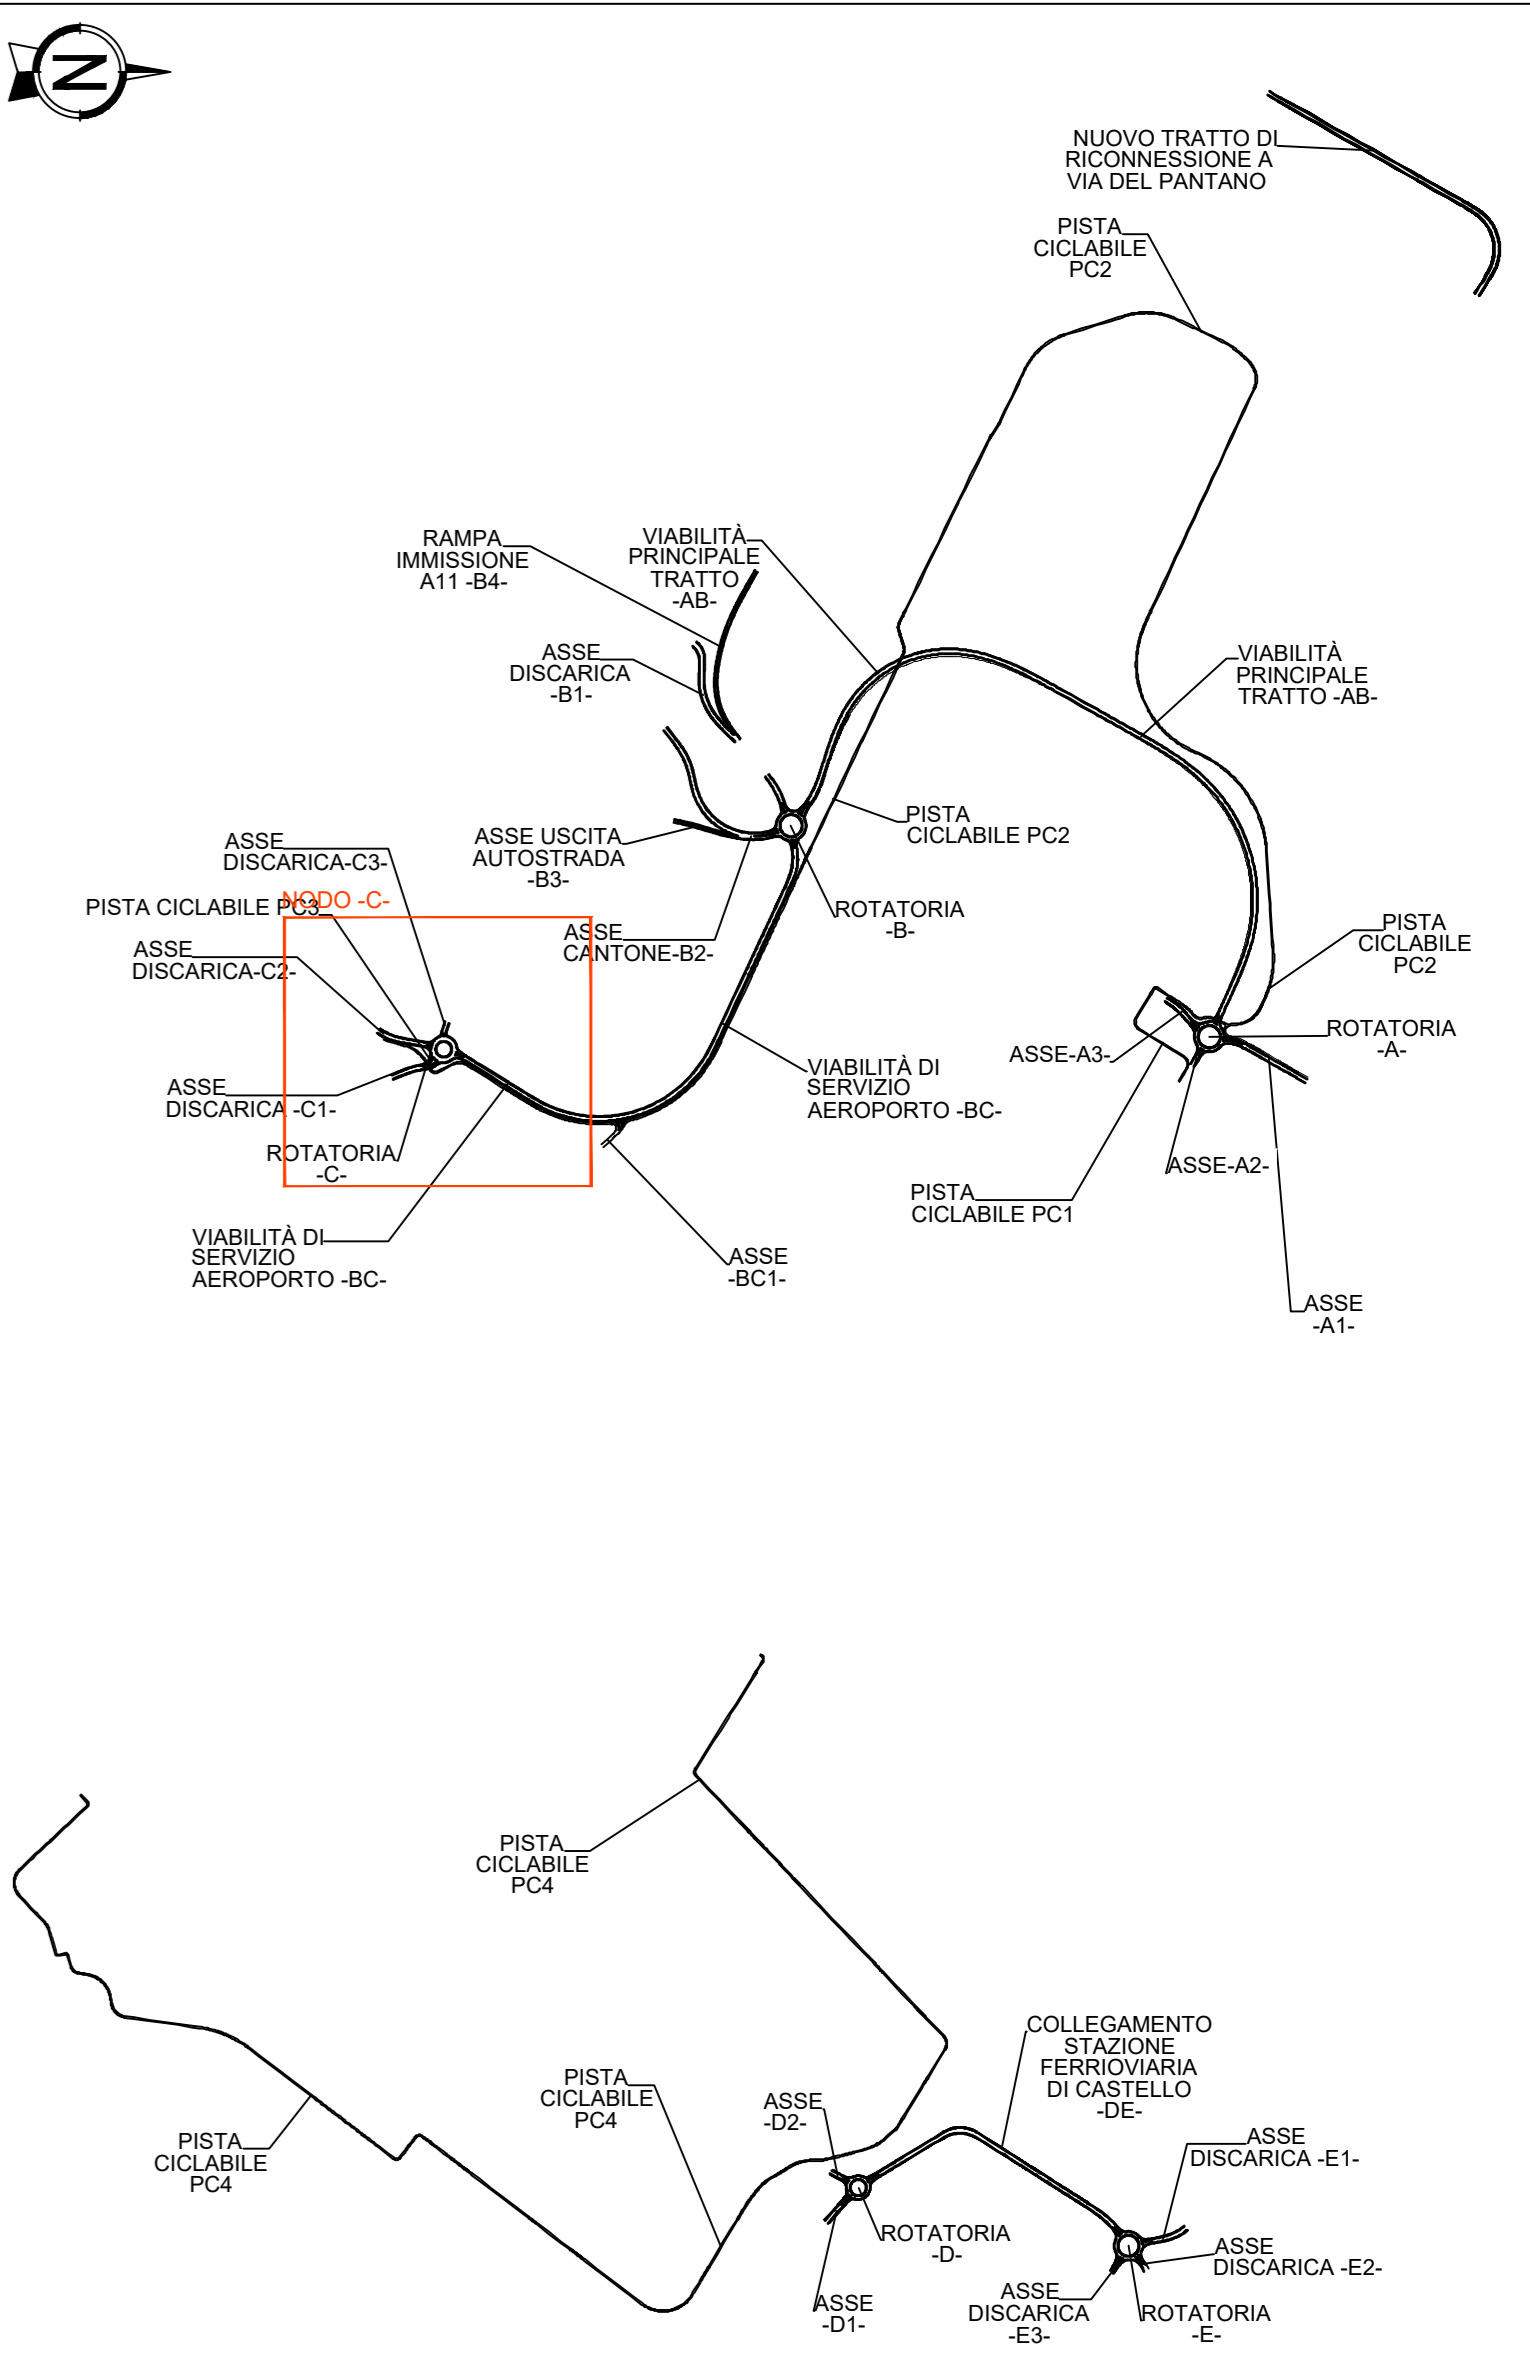

PROVINCIA - SESTO FIORENTINO
COMUNE - FIRENZE

KEYPLAN

LEGENDA:

Empty legend table area.

AEROPORTO INTERNAZIONALE DI FIRENZE - "AMERIGO VESPUCCI"

PROJECT REVIEW - PIANO DI SVILUPPO AEROPORTUALE AL 2035

VB14 - VIABILITÀ DI SERVIZIO AEROPORTO "BC"
Planimetria di progetto Nodo C

SCHEDE DI APPROFONDIMENTO PROGETTUALE A LIVELLO MINIMO DI PROGETTO DI FATTIBILITÀ TECNICA ED ECONOMICA

LIV	REV	DATA EMISSIONE	SCALA	CODICE FILE COMPLETO
PSA	01	MARZO 2024	1:500	PLR-MPL-PSA-VB14-00B-00-PL TITOLO RIDOTTO Plan. Pring. C

REVISIONE	EMISSIONE PER MODIFICAZIONE	REVISIONE	EMISSIONE PER MODIFICAZIONE
01	01	02	02

 ACCONTABILE MANAGER [Nome]	 RESPONSABILE TECNICO [Nome]	 SUPPORTO PROGETTUALE [Nome]
PORT HOLDER PROTEZIONE [Nome]	PORT HOLDER MANUTENZIONE [Nome]	PORT HOLDER AREA DI MOVIMENTO [Nome]