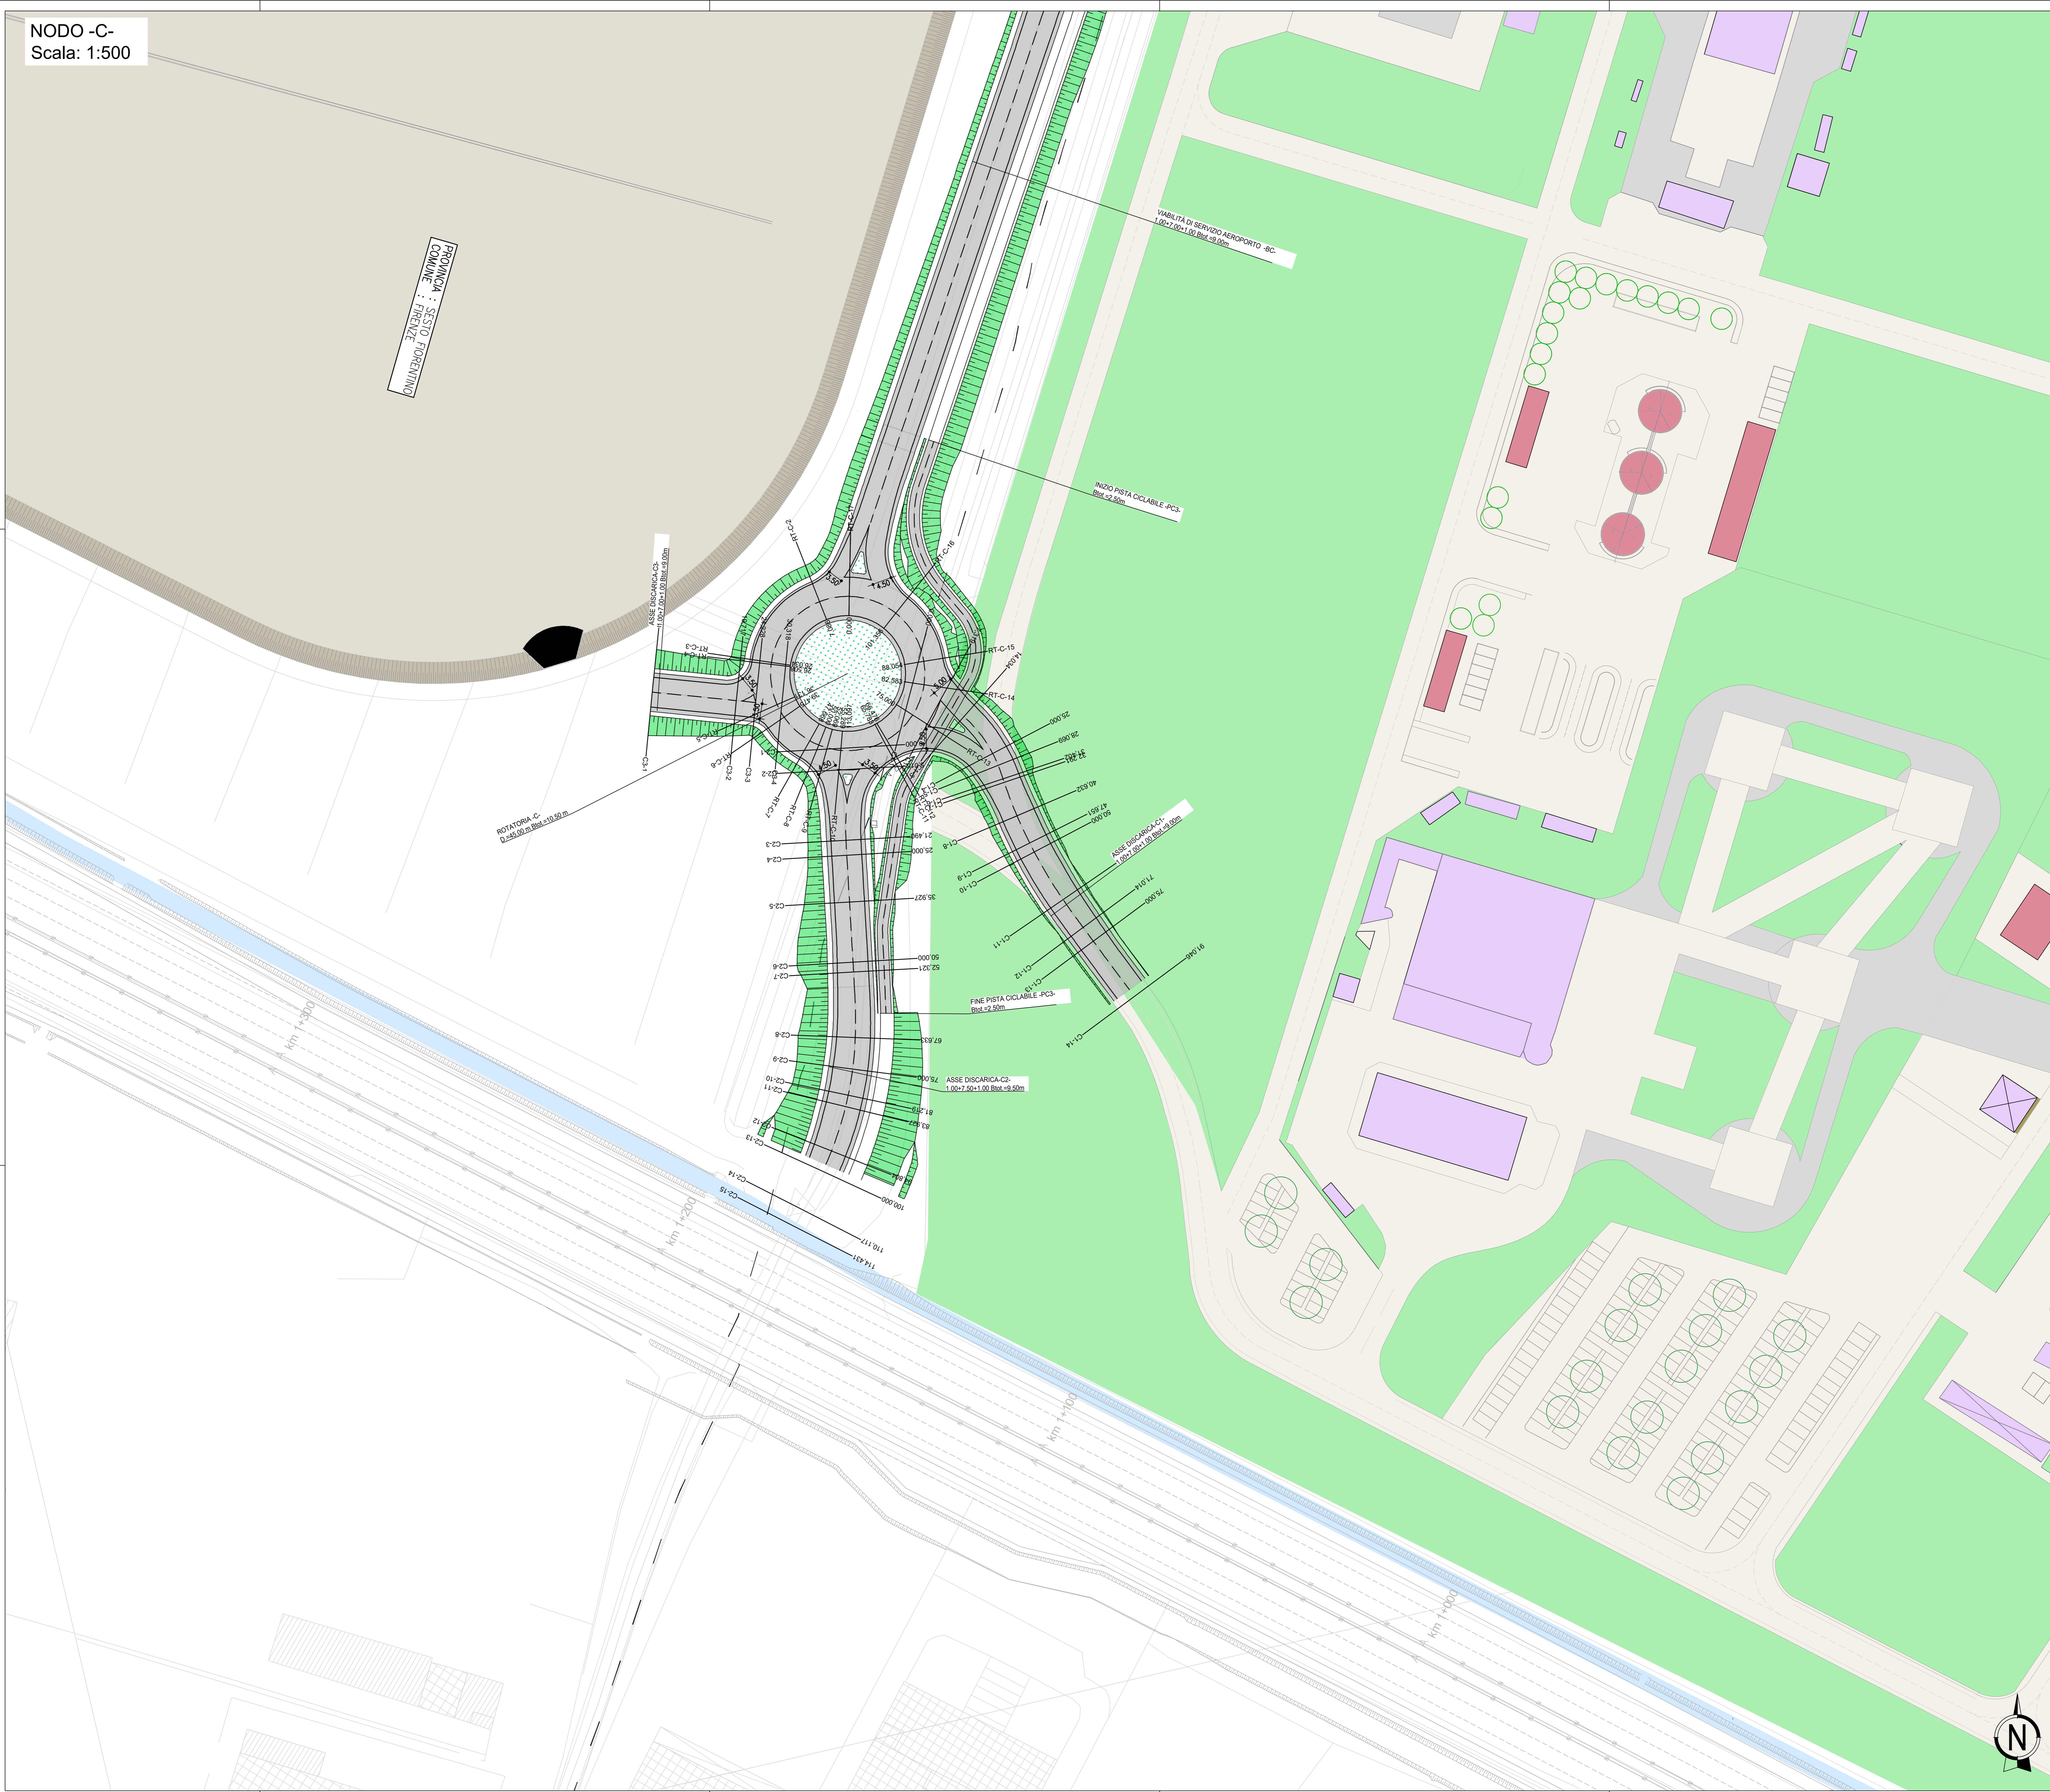

PROVINCIA - SESTO FIORENTINO
COMUNE - FIRENZE

KEYPLAN

LEGENDA:

Empty legend table area.

AEROPORTO INTERNAZIONALE DI FIRENZE - "AMERIGO VESPUCCI"

PROJECT REVIEW - PIANO DI SVILUPPO AEROPORTUALE AL 2035

VB14 - VIABILITÀ DI SERVIZIO AEROPORTO "BC"
Planimetria di progetto Nodo C

SCHEDE DI APPROFONDIMENTO PROGETTUALE A LIVELLO MINIMO DI PROGETTO DI FATTIBILITÀ TECNICA ED ECONOMICA

LIV	REV	DATA EMISSIONE	SCALA	CODICE FILE COMPLETO
PSA	01	MARZO 2024	1:500	PLR-MPL-PSA-VB14-00B-00-PL TITOLO RIDOTTO Plan. Pring. C