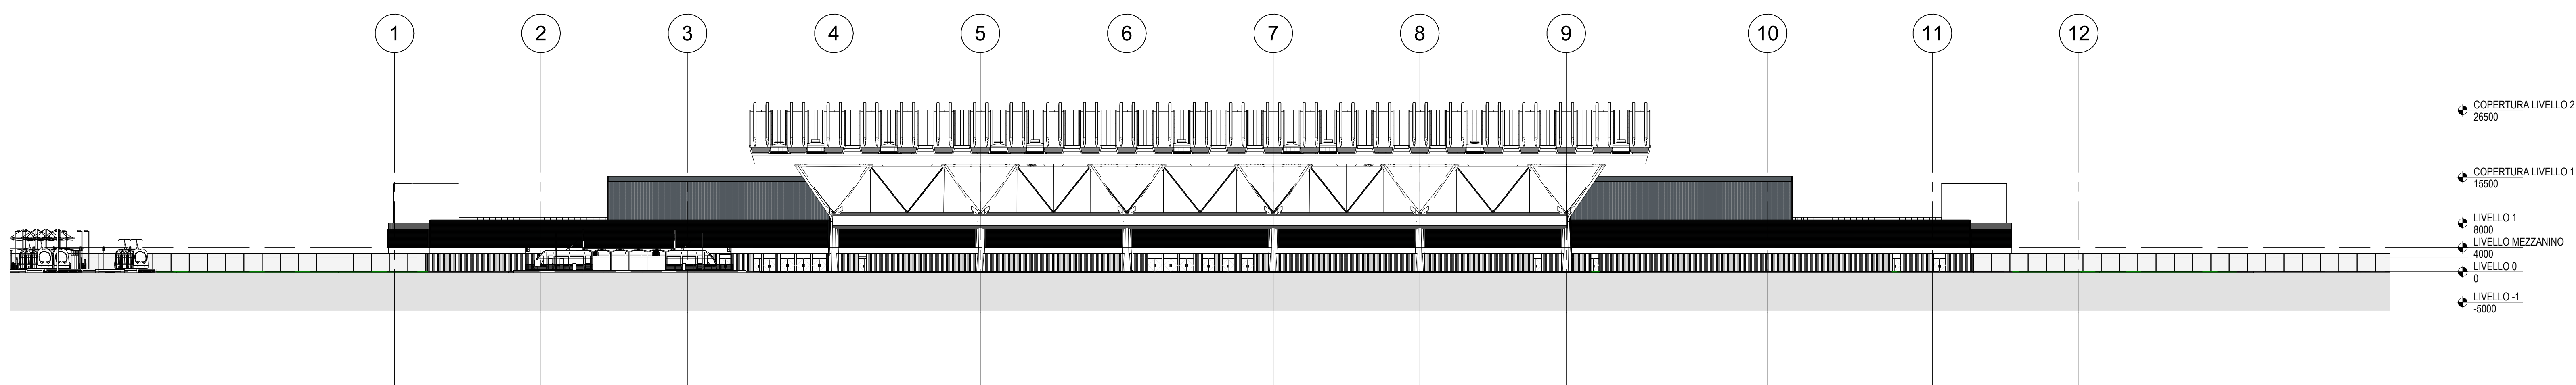

PROSPETTO SUD AIRSIDE FASE 1

3

PROSPETTO SUD LANDSIDE FASE 1

2

PROSPETTO NORD LANDSIDE FASE 1

1

LEGENDA

NOTE

REVISIONI	REV	DATA	DESCRIZIONE
	00	10/2022	Emissione per Dibattito Pubblico
	01	03/2023	Emissione per Approvazione in Linea Tecnica di ENAC
	02	03/2024	Emissione per Procedura VIA-VAS
	03		
	04		
	05		
	06		