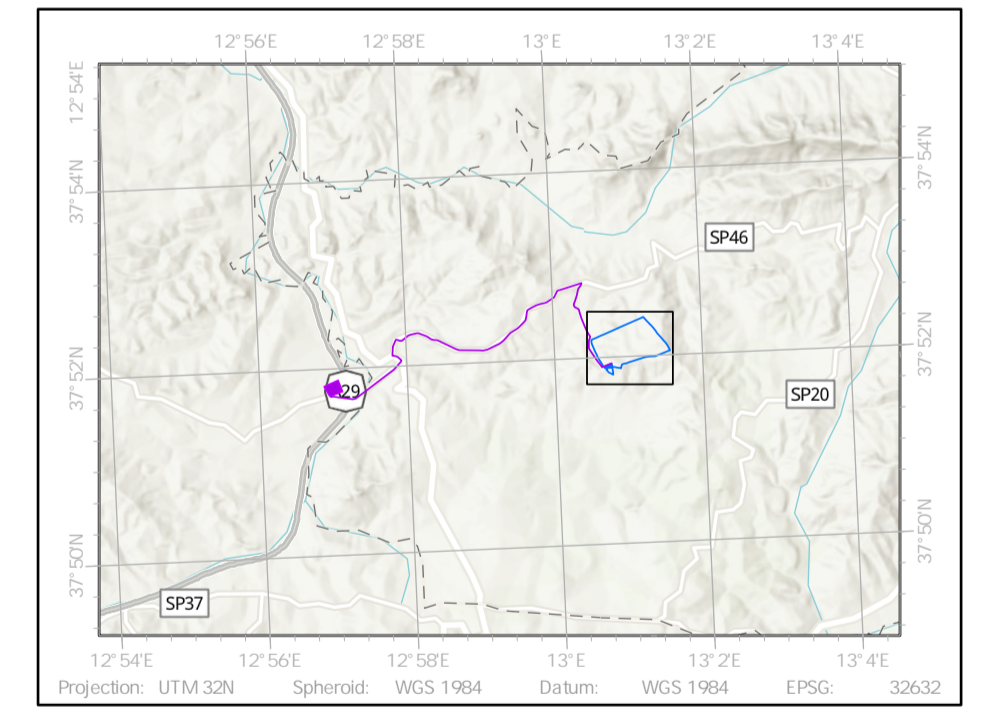

NEX 088a - MONREALE
Comune: Monreale
Città Metropolitana: Palermo (PA)
Regione: Sicilia

Consulenza ambientale e sviluppo:
ARCADIS Italia S.r.l.
Via Monte Rosa n. 93
20194, Milano (MI)
Tel: 0200624665
P.Iva: 01521770212

Rev.	Data	Descrizione	Dis.	Contr.	App.
0	Mar. 24	Progetto definitivo	FC	FPA	SDA
Nome Progetto: NEX 088a - MONREALE			Codice Documento: PRO_TAV_02		
Nome Documento: Inquadramento su Mappa catastale			Scala: 1:2.500