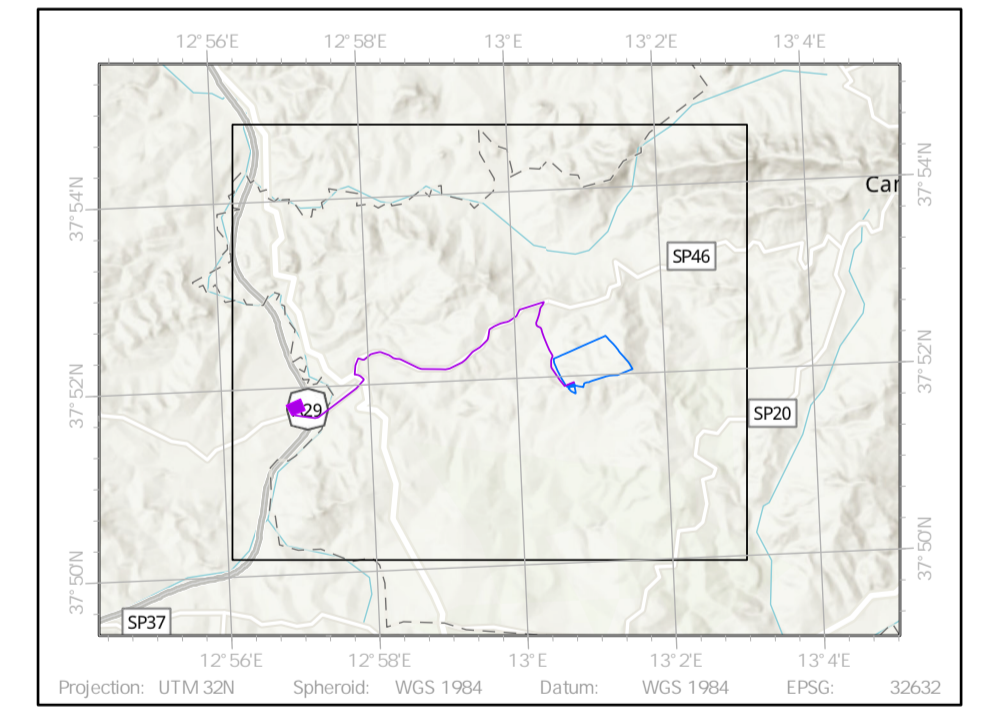

- LEGENDA**
- Area recintata
 - Area contrattualizzata
 - Cavidotto di collegamento
 - Futura stazione elettrica Gallitello

NEX O88a - MONREALE
 Comune: Monreale
 Città Metropolitana: Palermo (PA)
 Regione: Sicilia

Rev.	Data	Descrizione	Dis.	Contr.	App.
0	Mar. 24	Progetto definitivo	FC	FPA	SDA
Nome Progetto:		NEX O88a - MONREALE	Codice Documento:		
Nome Documento:		Inquadramento generale su CTR	PRO_TAV_04		
			Scala:		
			1:15.000		