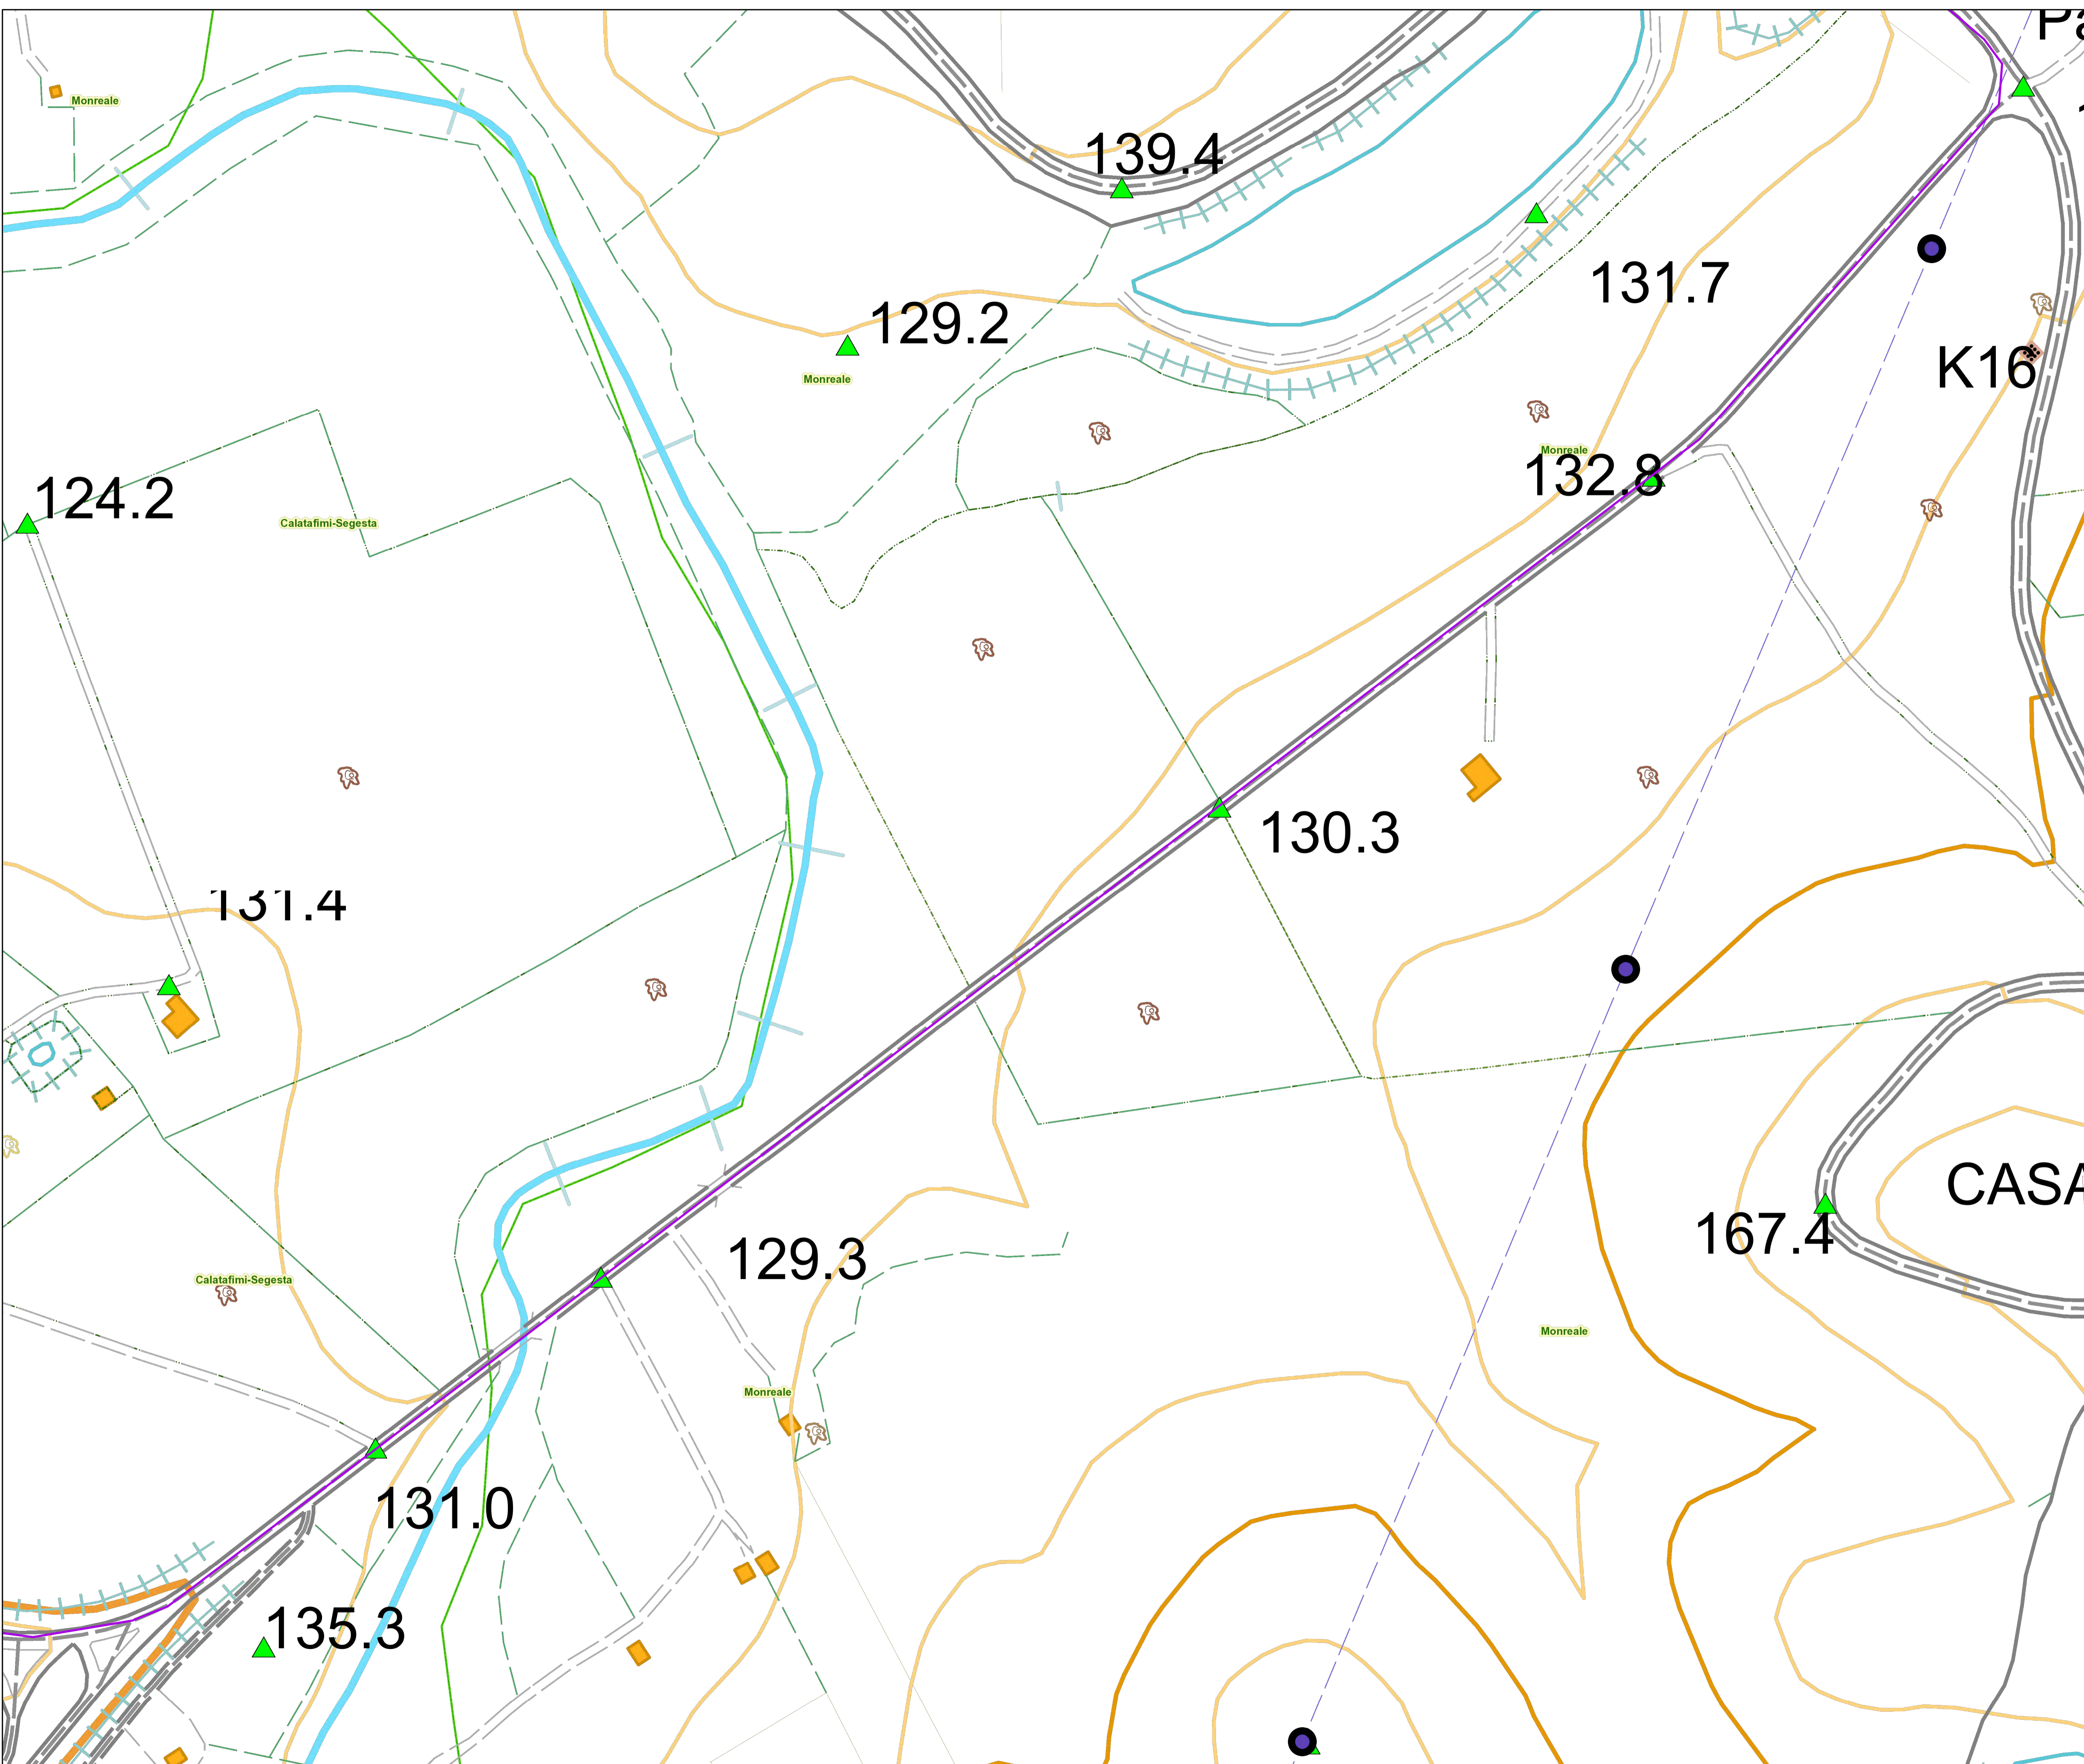

1. LEGENDA
2. Area contrattualizzata
   - Cavidotto di collegamento
   - Futura stazione elettrica Gallitello