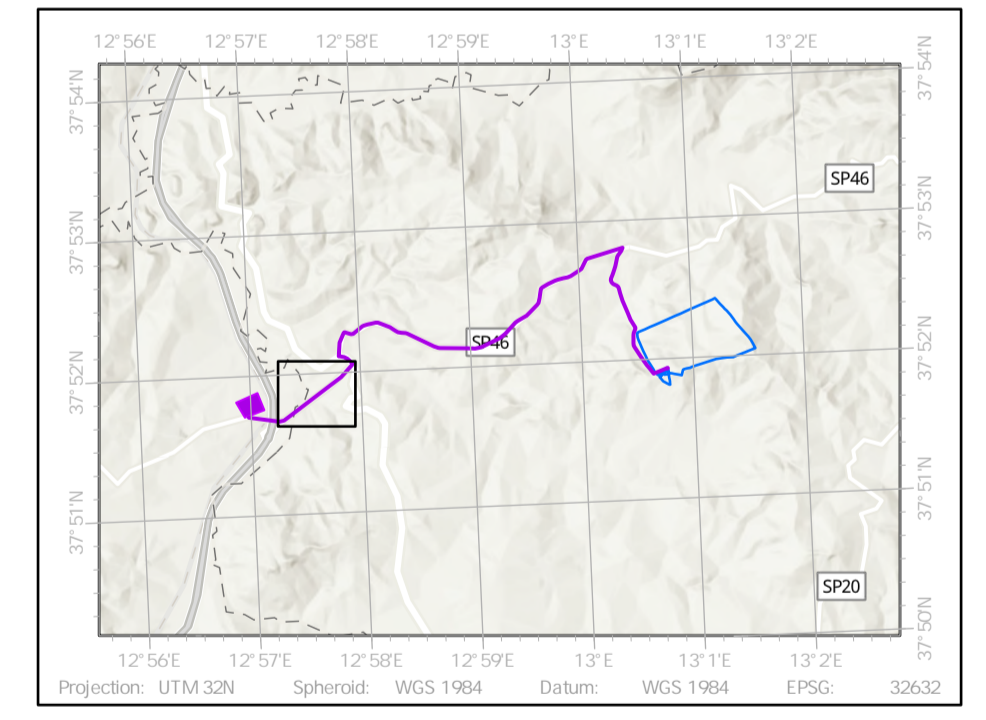

NEX 088a - MONREALE
Comune: Monreale
Città Metropolitana: Palermo (PA)
Regione: Sicilia

Consulenza ambientale e sviluppo:
ARCADIS Italia S.r.l.
Via Monte Rosa n.93
20194, Milano (MI)
Tel: 0200624665
P.Iva: 01521770212

Rev.	Data	Descrizione	Dis.	Contr.	App.
0	Mar. 24	Progetto definitivo	FC	FPA	SDA
Nome Progetto: NEX 088a - MONREALE			Codice Documento: PTO_TAV_01		
Nome Documento: Cavidotto AT - Percorso su C TR			Scala: 1:1.500