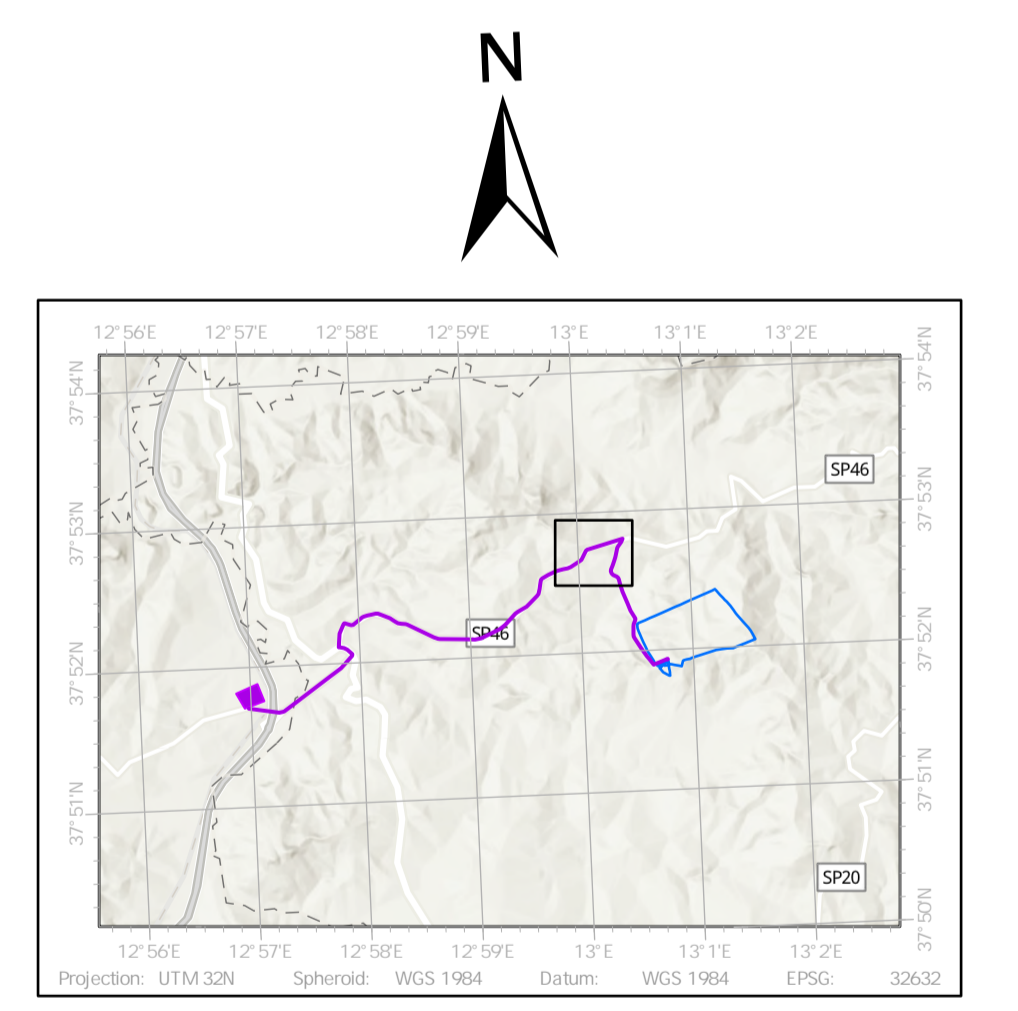

NEX 088a - MONREALE
Comune: Monreale
Città Metropolitana: Palermo (PA)
Regione: Sicilia

Consulenza ambientale e sviluppo:
ARCADIS Italia S.r.l.
Via Monte Rosa n.93
20194, Milano (MI)
Tel: 0200624665
P.Iva: 01521770212

Rev.	Data	Descrizione	Dis.	Contr.	App.
0	Mar. 24	Progetto definitivo	FC	FPA	SDA
Nome Progetto: NEX 088a - MONREALE			Codice Documento: PTO_TAV_01		
Nome Documento: Cavidotto AT - Percorso su C TR			Scala: 1:1.500