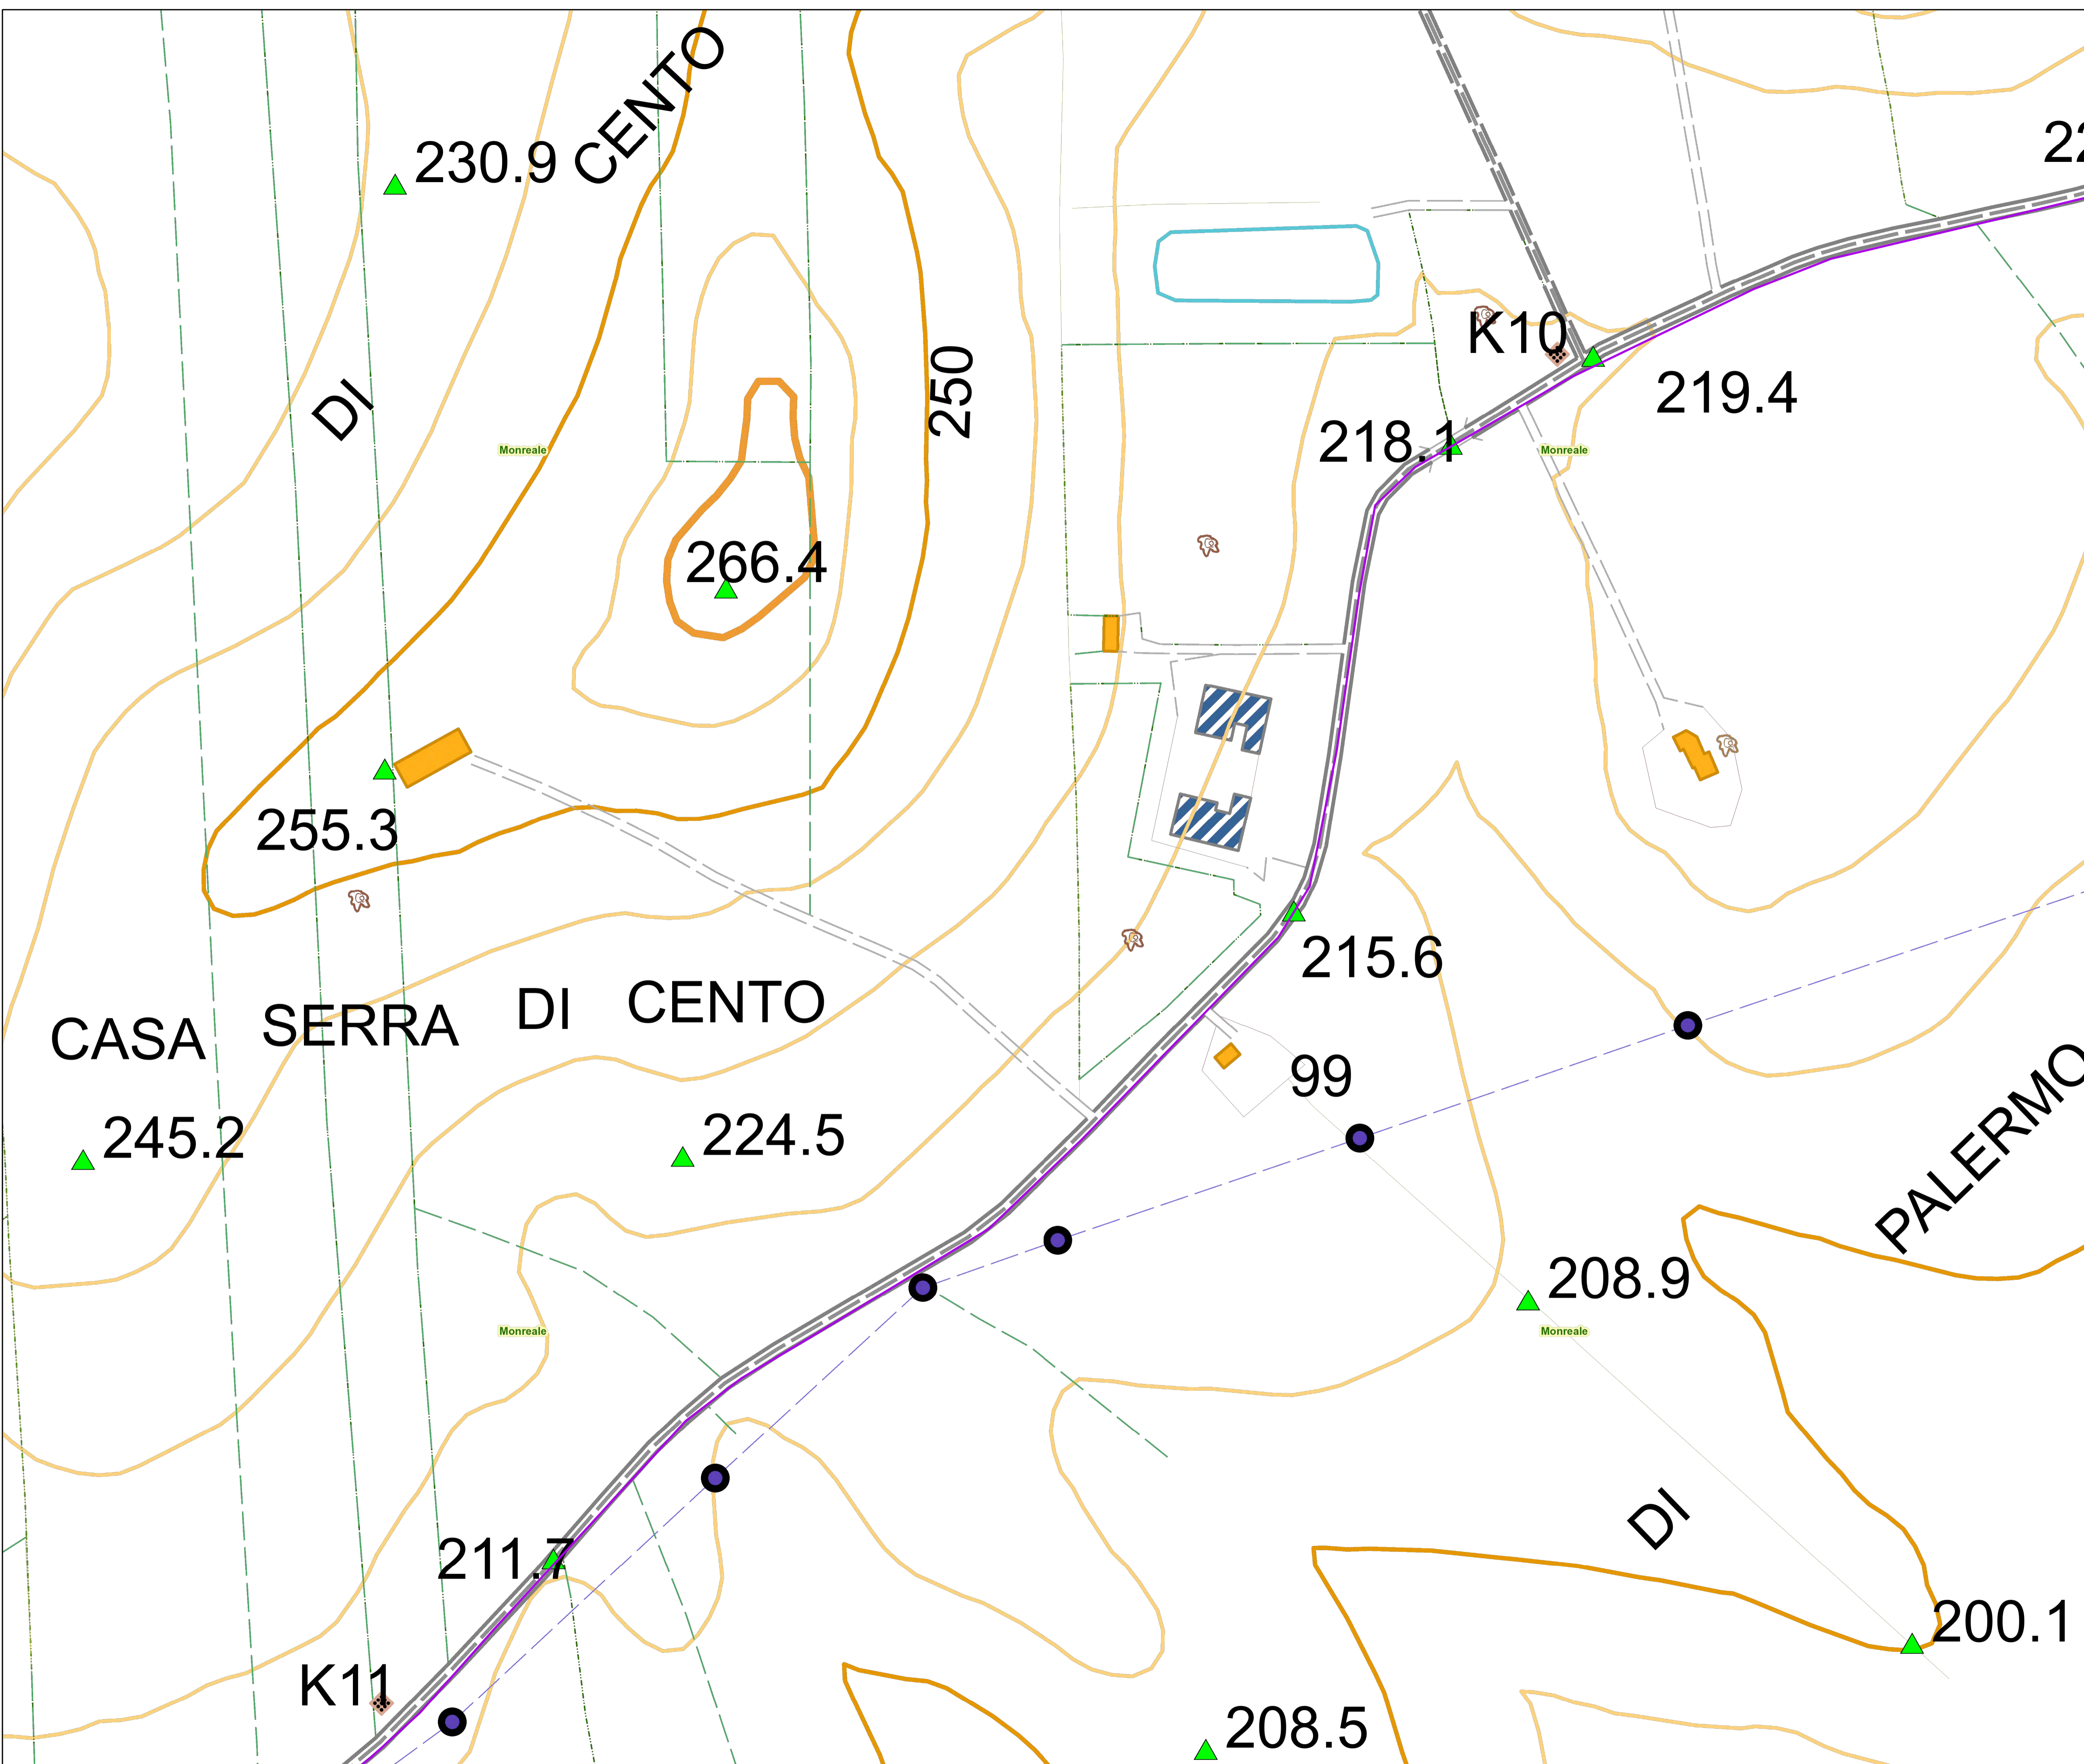

1. LEGENDA
2. Area contrattualizzata
   - Cavidotto di collegamento
   - Futura stazione elettrica Gallitello