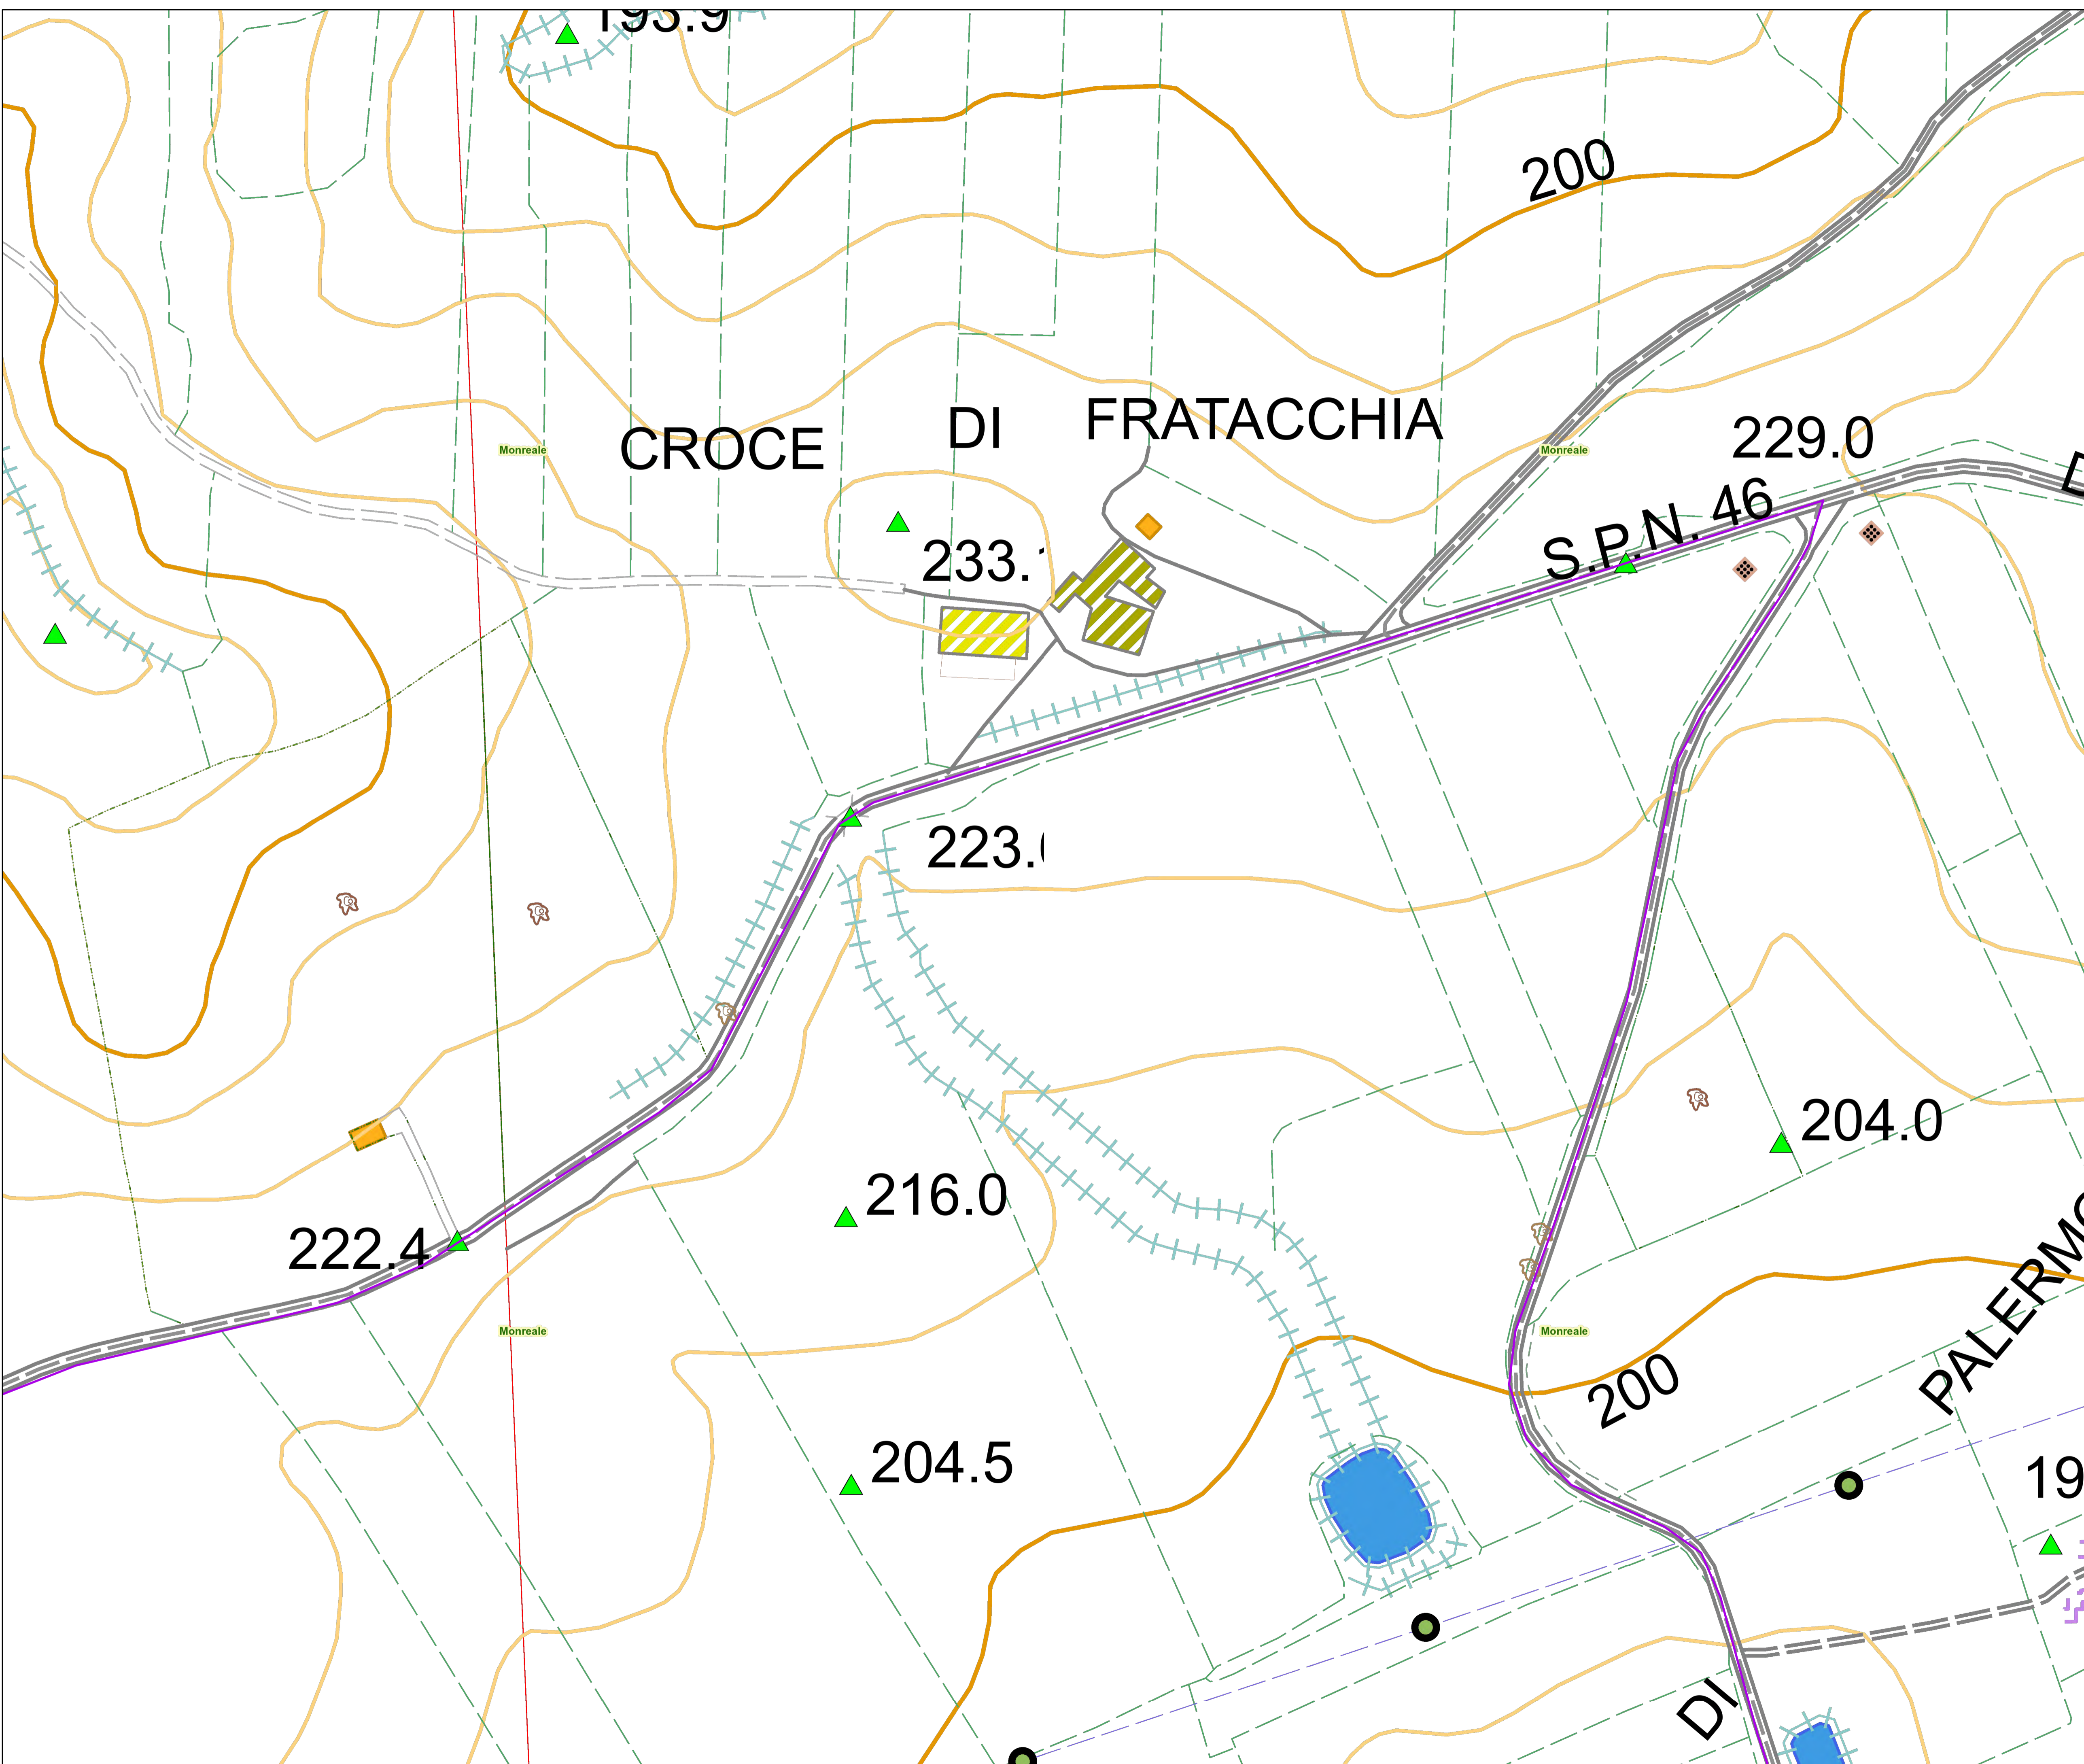

1. LEGGENDA
2. Area contrattualizzata
   - Cavidotto di collegamento
   - Futura stazione elettrica Gallitello