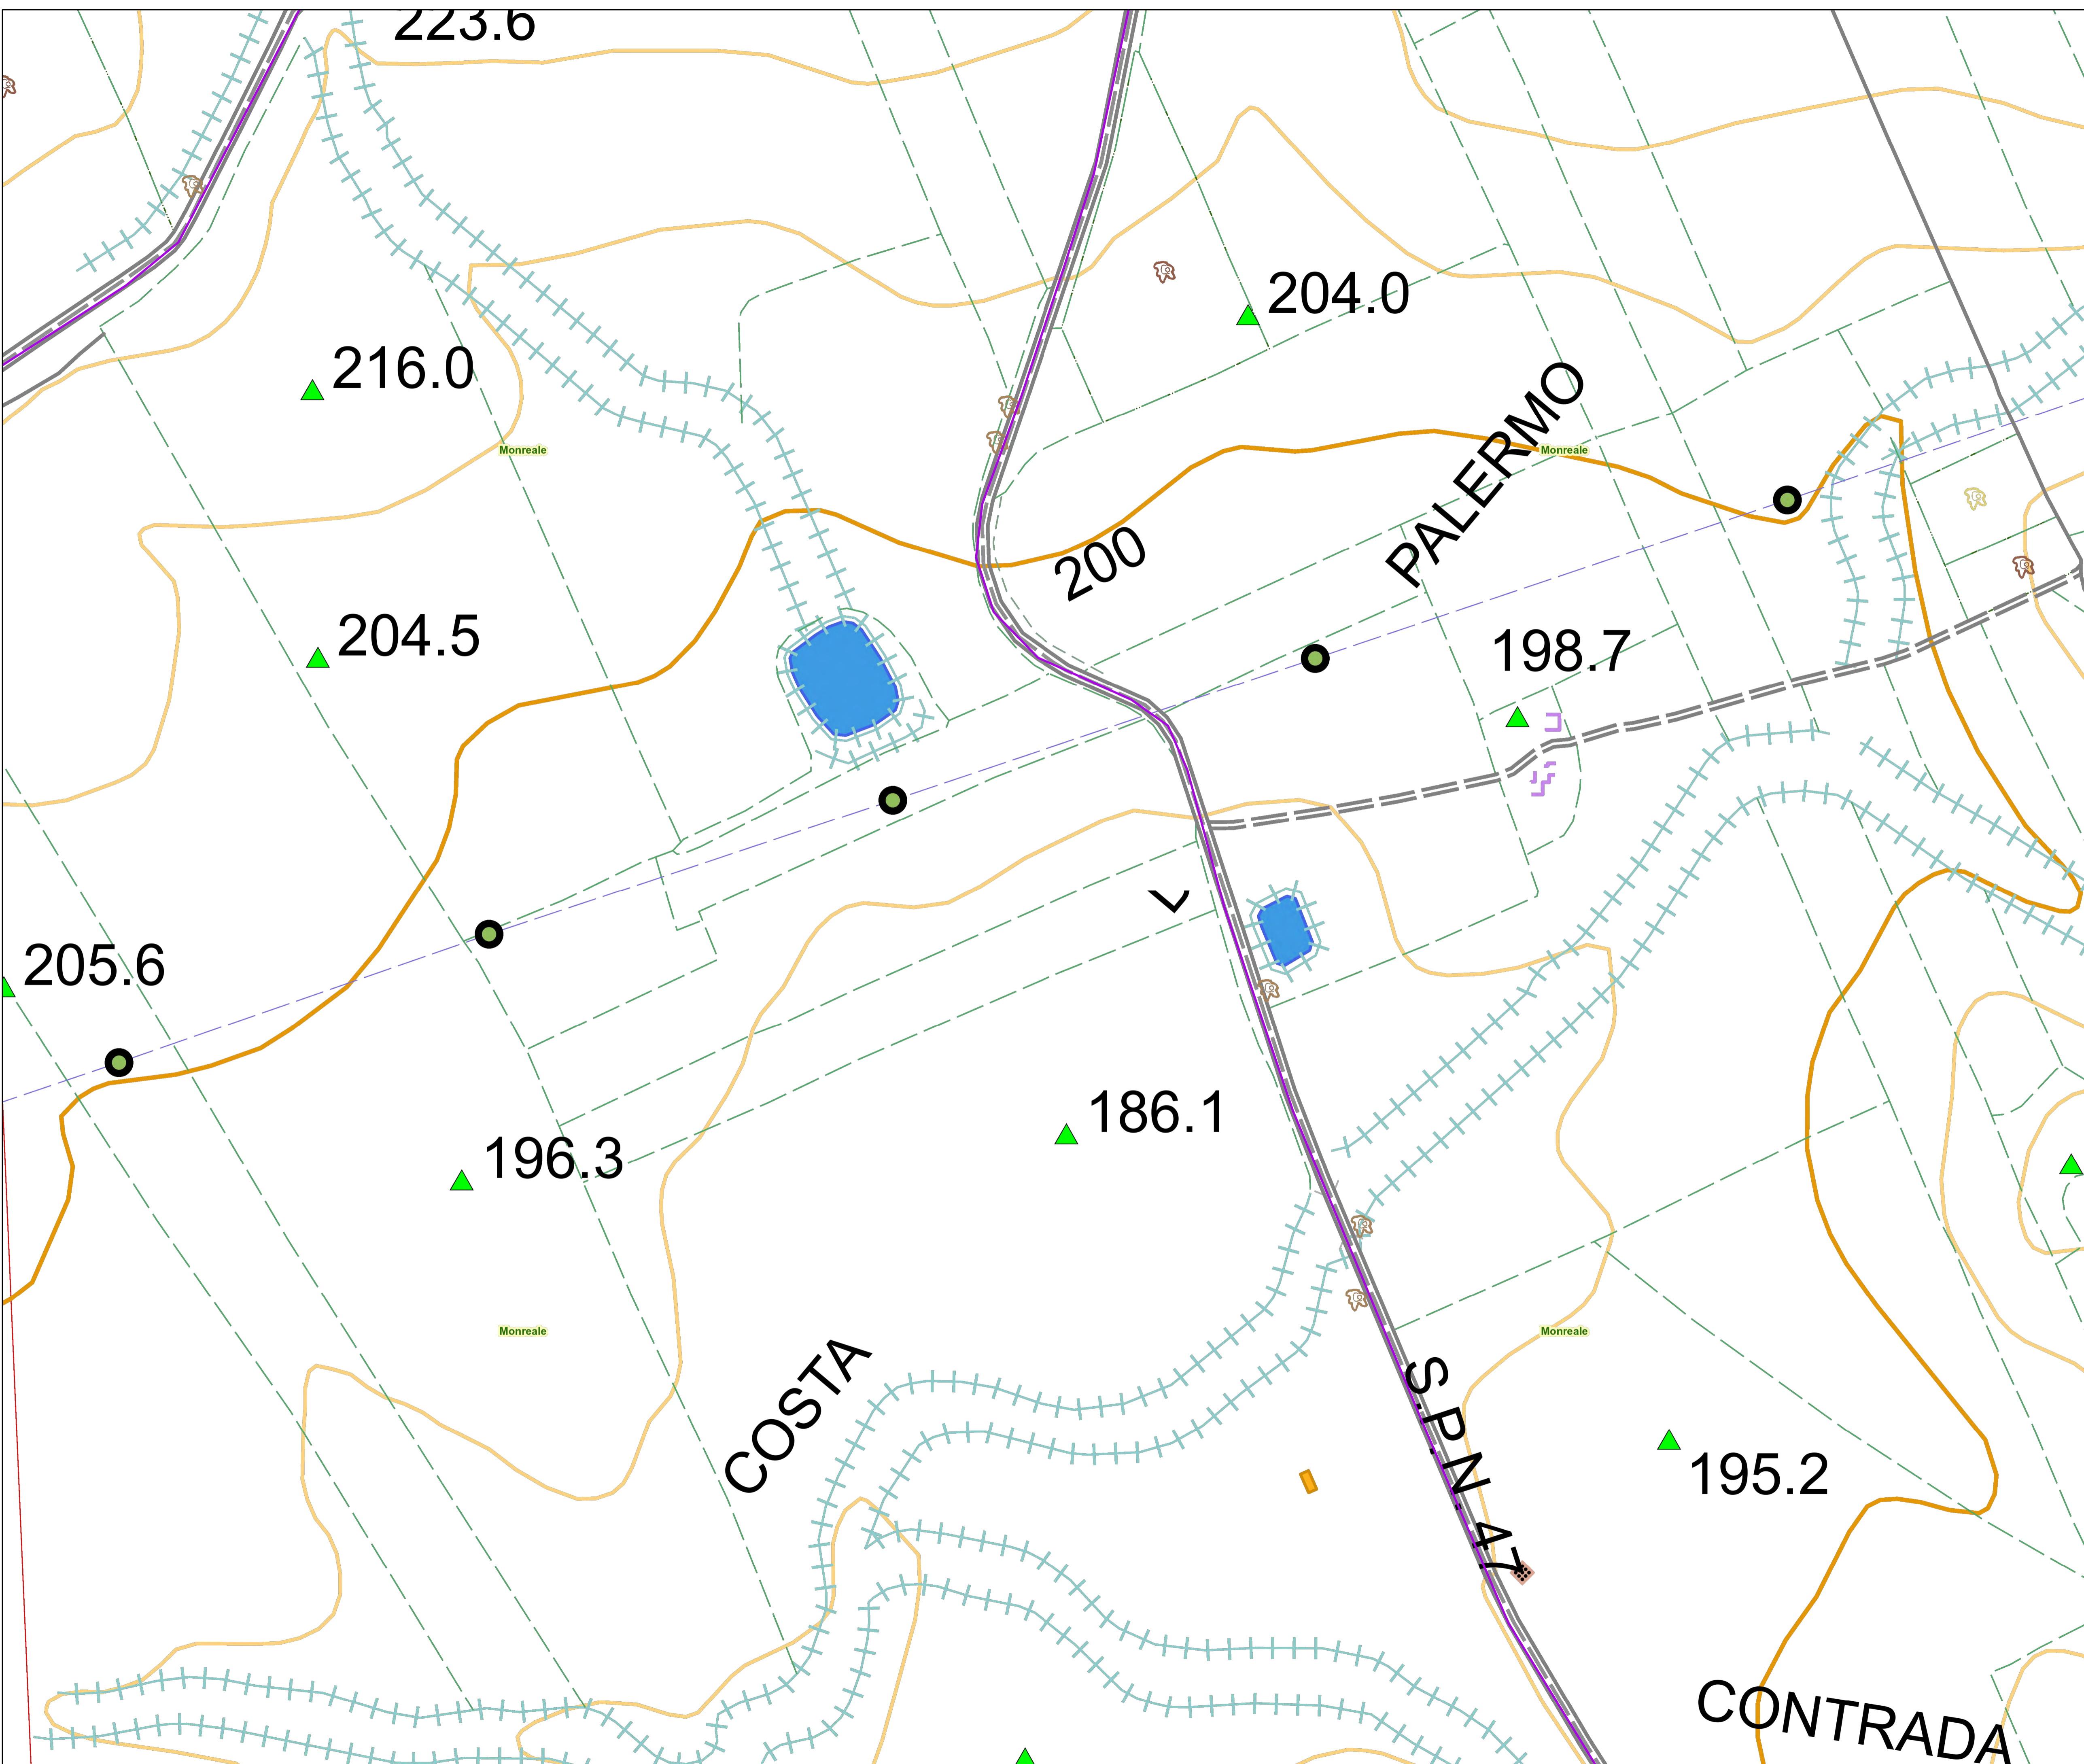

1. **LEGENDA**
2. Area contrattualizzata
   - Caviddotto di collegamento
   - Futura stazione elettrica Gallitello