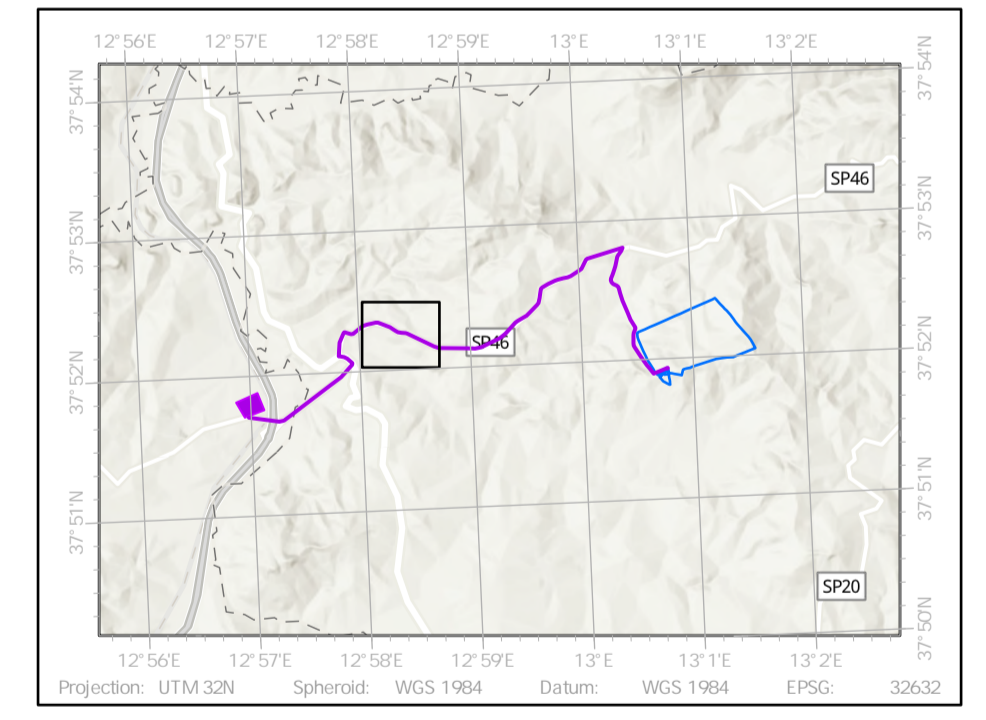

MONREALE S.R.L.
Via Dante n.7
20123 Milano (MI)
P.Iva: 13130020962
PEC: monrealest@pec.it

ARCADIS Italia S.r.l.
Via Monte Rosa n. 93
20194, Milano (MI)
Tel: 0200624665
P.Iva: 01521770212

Rev.	Data	Descrizione	Dis.	Contr.	App.
0	Mar. 24	Progetto definitivo	FC	FPA	SDA

Nome Progetto:	NEX 088a - MONREALE	Codice Documento:	PTO_TAV_01
Nome Documento:	Cavidotto AT - Percorso su C TR	Scala:	1:1.500