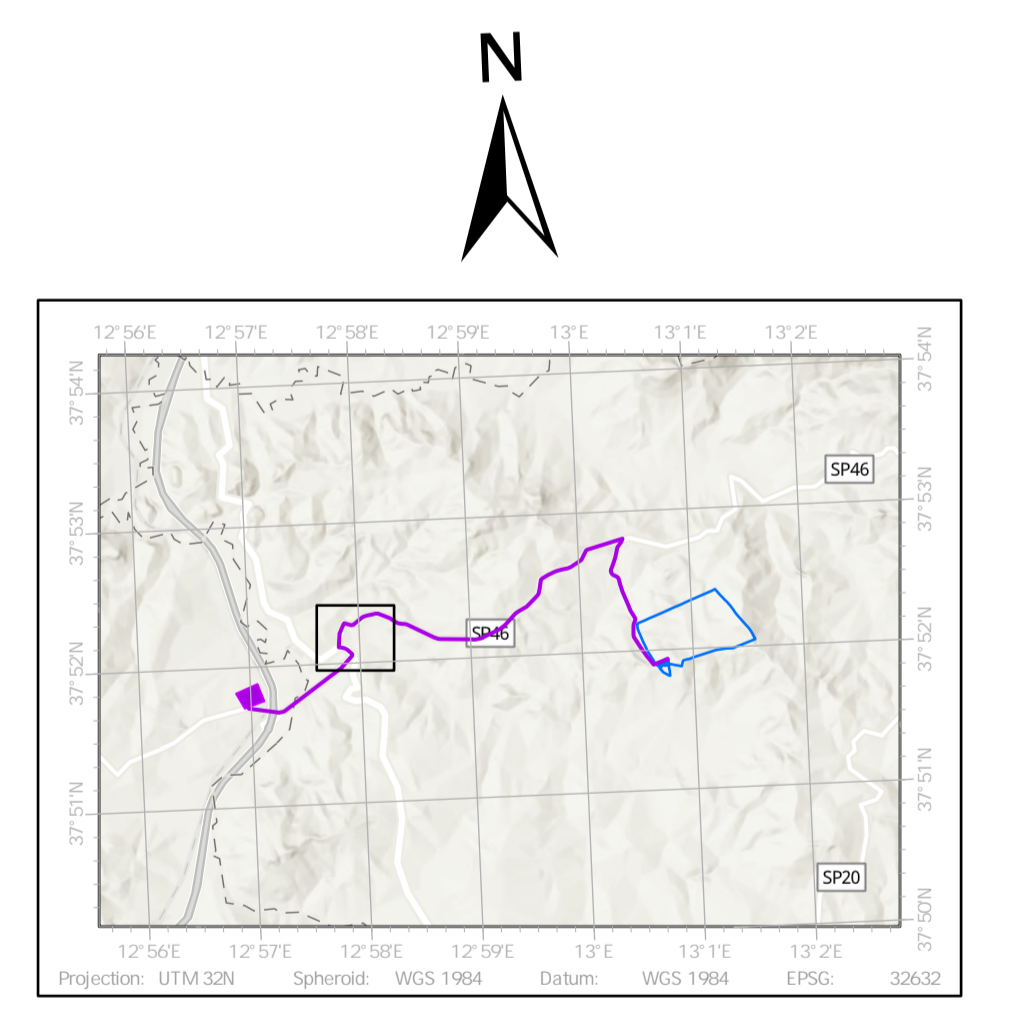

NEX 088a - MONREALE
Comune: Monreale
Città Metropolitana: Palermo (PA)
Regione: Sicilia

MONREALE S.R.L.
Via Dante n.7
20123 Milano (MI)
P.Iva: 13130020962
PEC: monrealesrl@pec.it

Consulenza ambientale e sviluppo:
ARCADIS
Via Monte Rosa n. 93
20194, Milano (MI)
Tel: 0200624665
P.Iva: 01521770212

Rev.	Data	Descrizione	Dis.	Contr.	App.
0	Mar. 24	Progetto definitivo	FC	FPA	SDA
Nome Progetto: NEX 088a - MONREALE			Codice Documento: PTO_TAV_01		
Nome Documento: Cavidotto AT - Percorso su C TR			Scala: 1:1.500