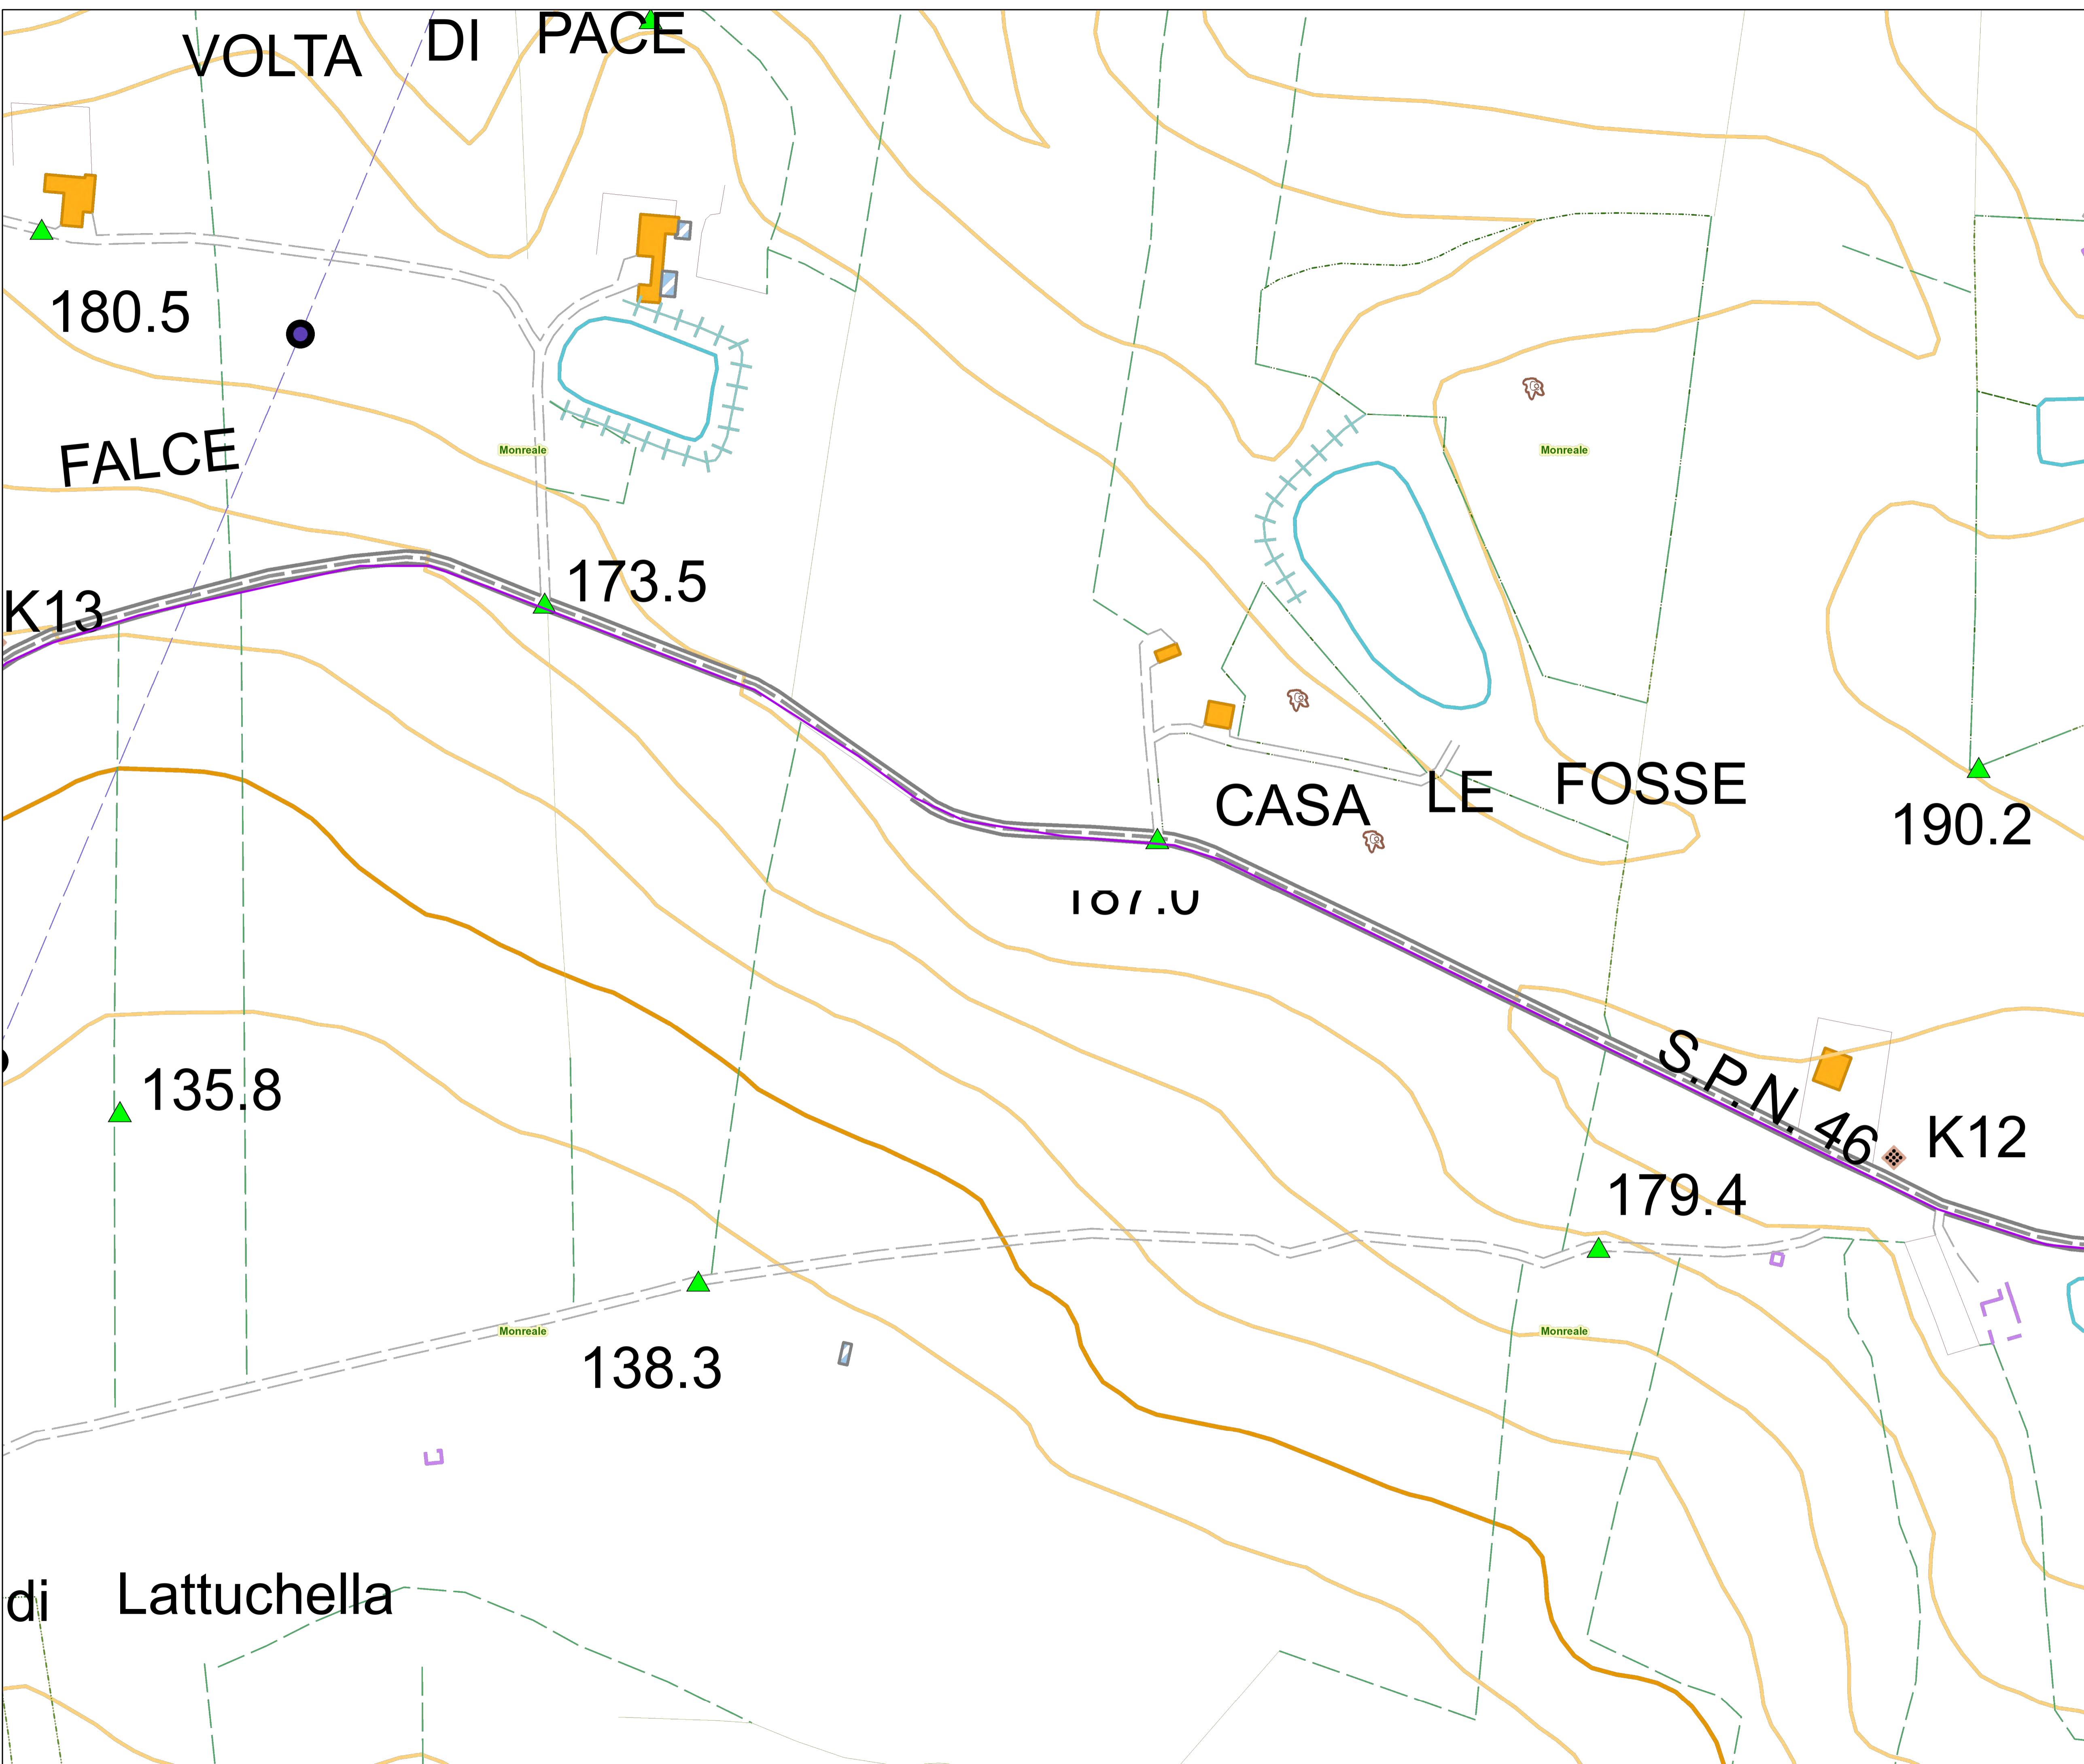

1. **LEGENDA**
2. Area contrattualizzata
   - Cavidotto di collegamento
   - Futura stazione elettrica Gallitello