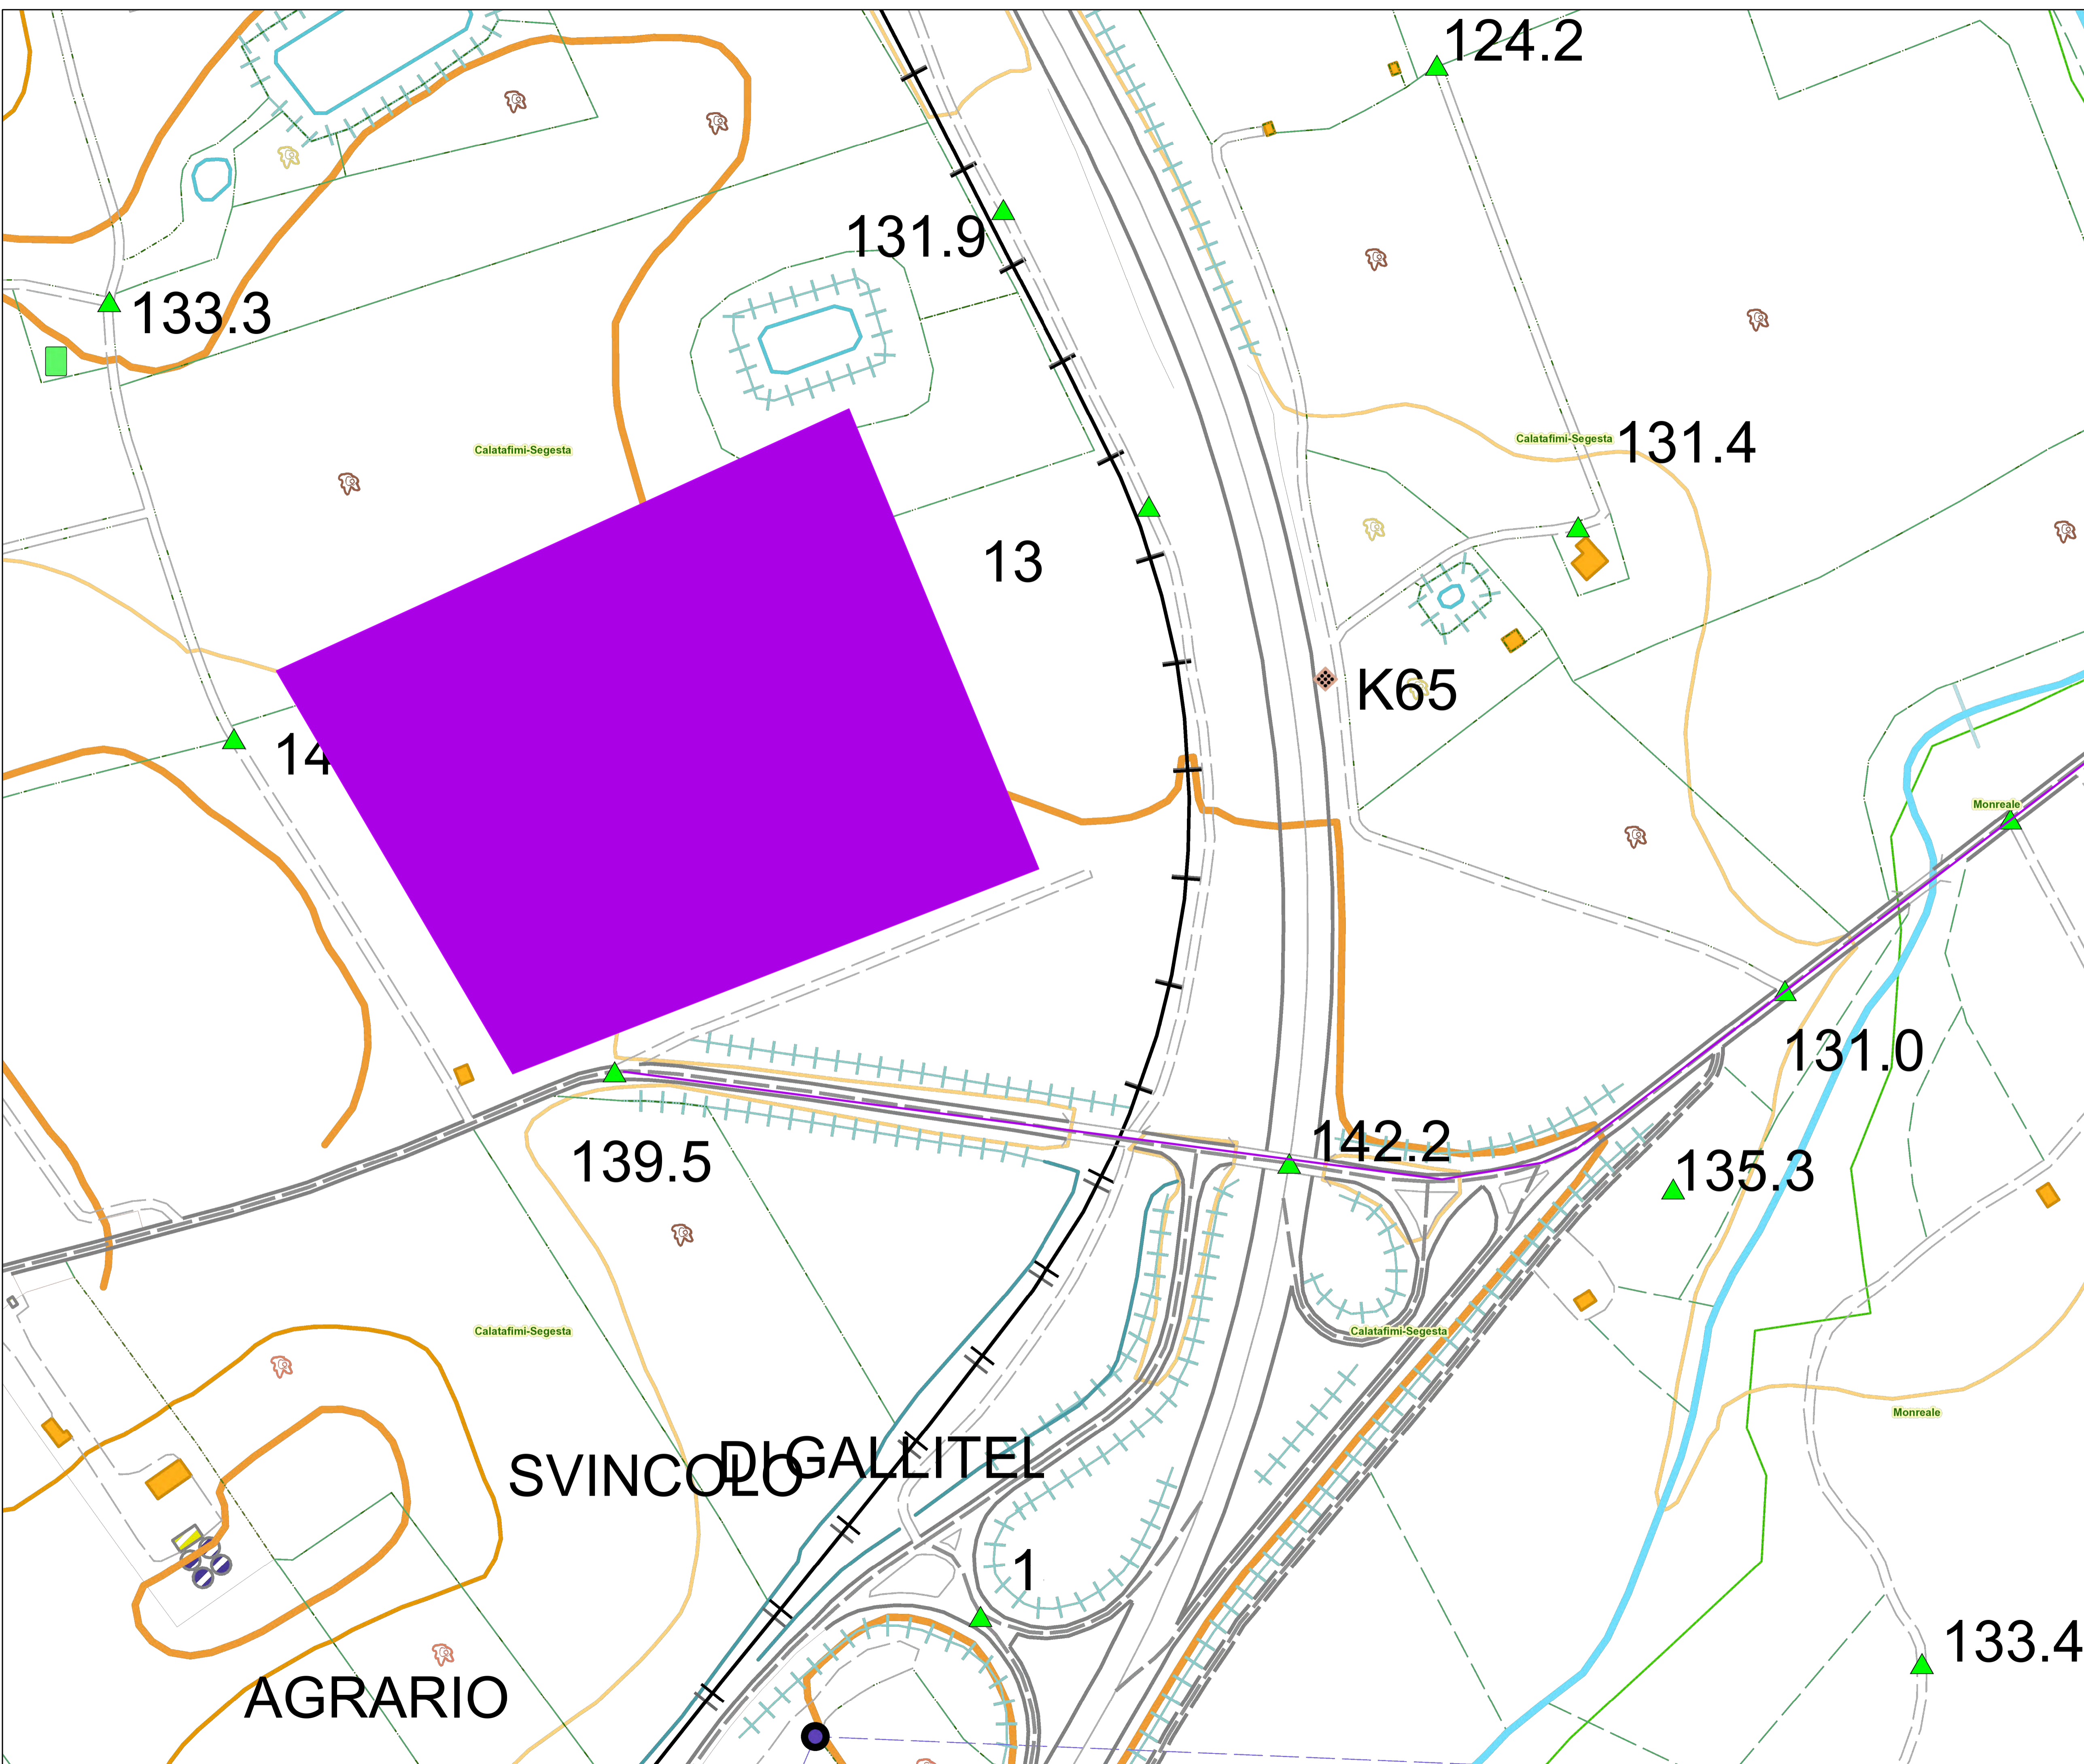

1. **LEGENDA**
2. Area contrattualizzata
   - Cavidotto di collegamento
   - Futura stazione elettrica Gallitello