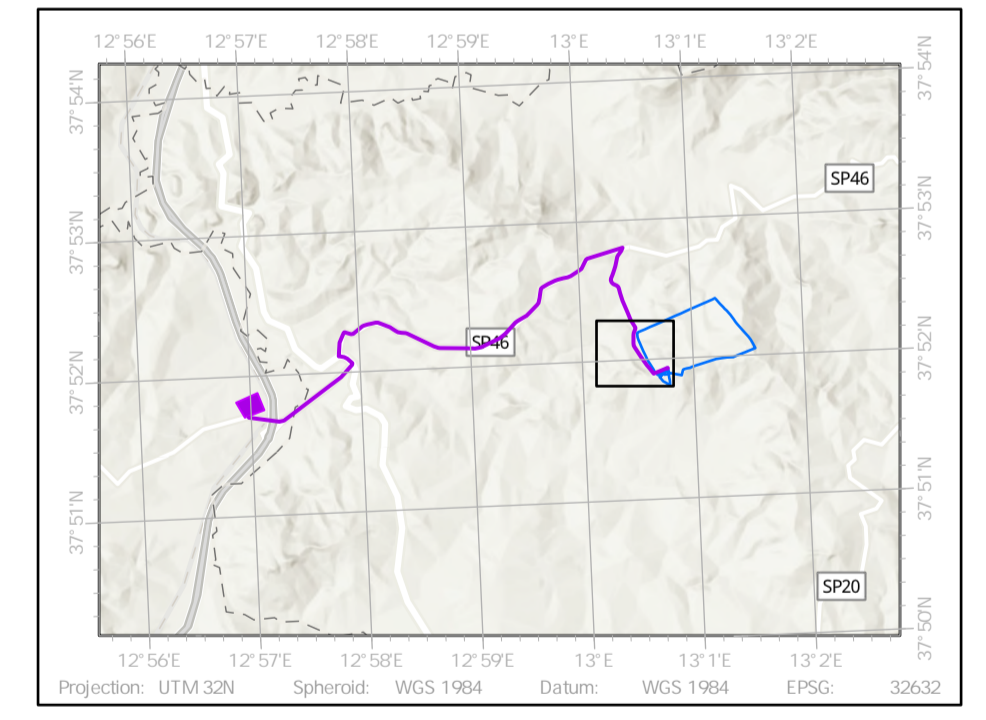

- LEGENDA**
- Area contrattualizzata
  - Cavidotto di collegamento
  - Futura stazione elettrica Gallitello

 **NEX 088a - MONREALE**  
 Comune: Monreale  
 Città Metropolitana: Palermo (PA)  
 Regione: Sicilia

- LEGENDA**
- Area contrattualizzata
  - Caviddotto di collegamento
  - Futura stazione elettrica Gallitello

**NEX 088a - MONREALE**  
 Comune: Monreale  
 Città Metropolitana: Palermo (PA)  
 Regione: Sicilia