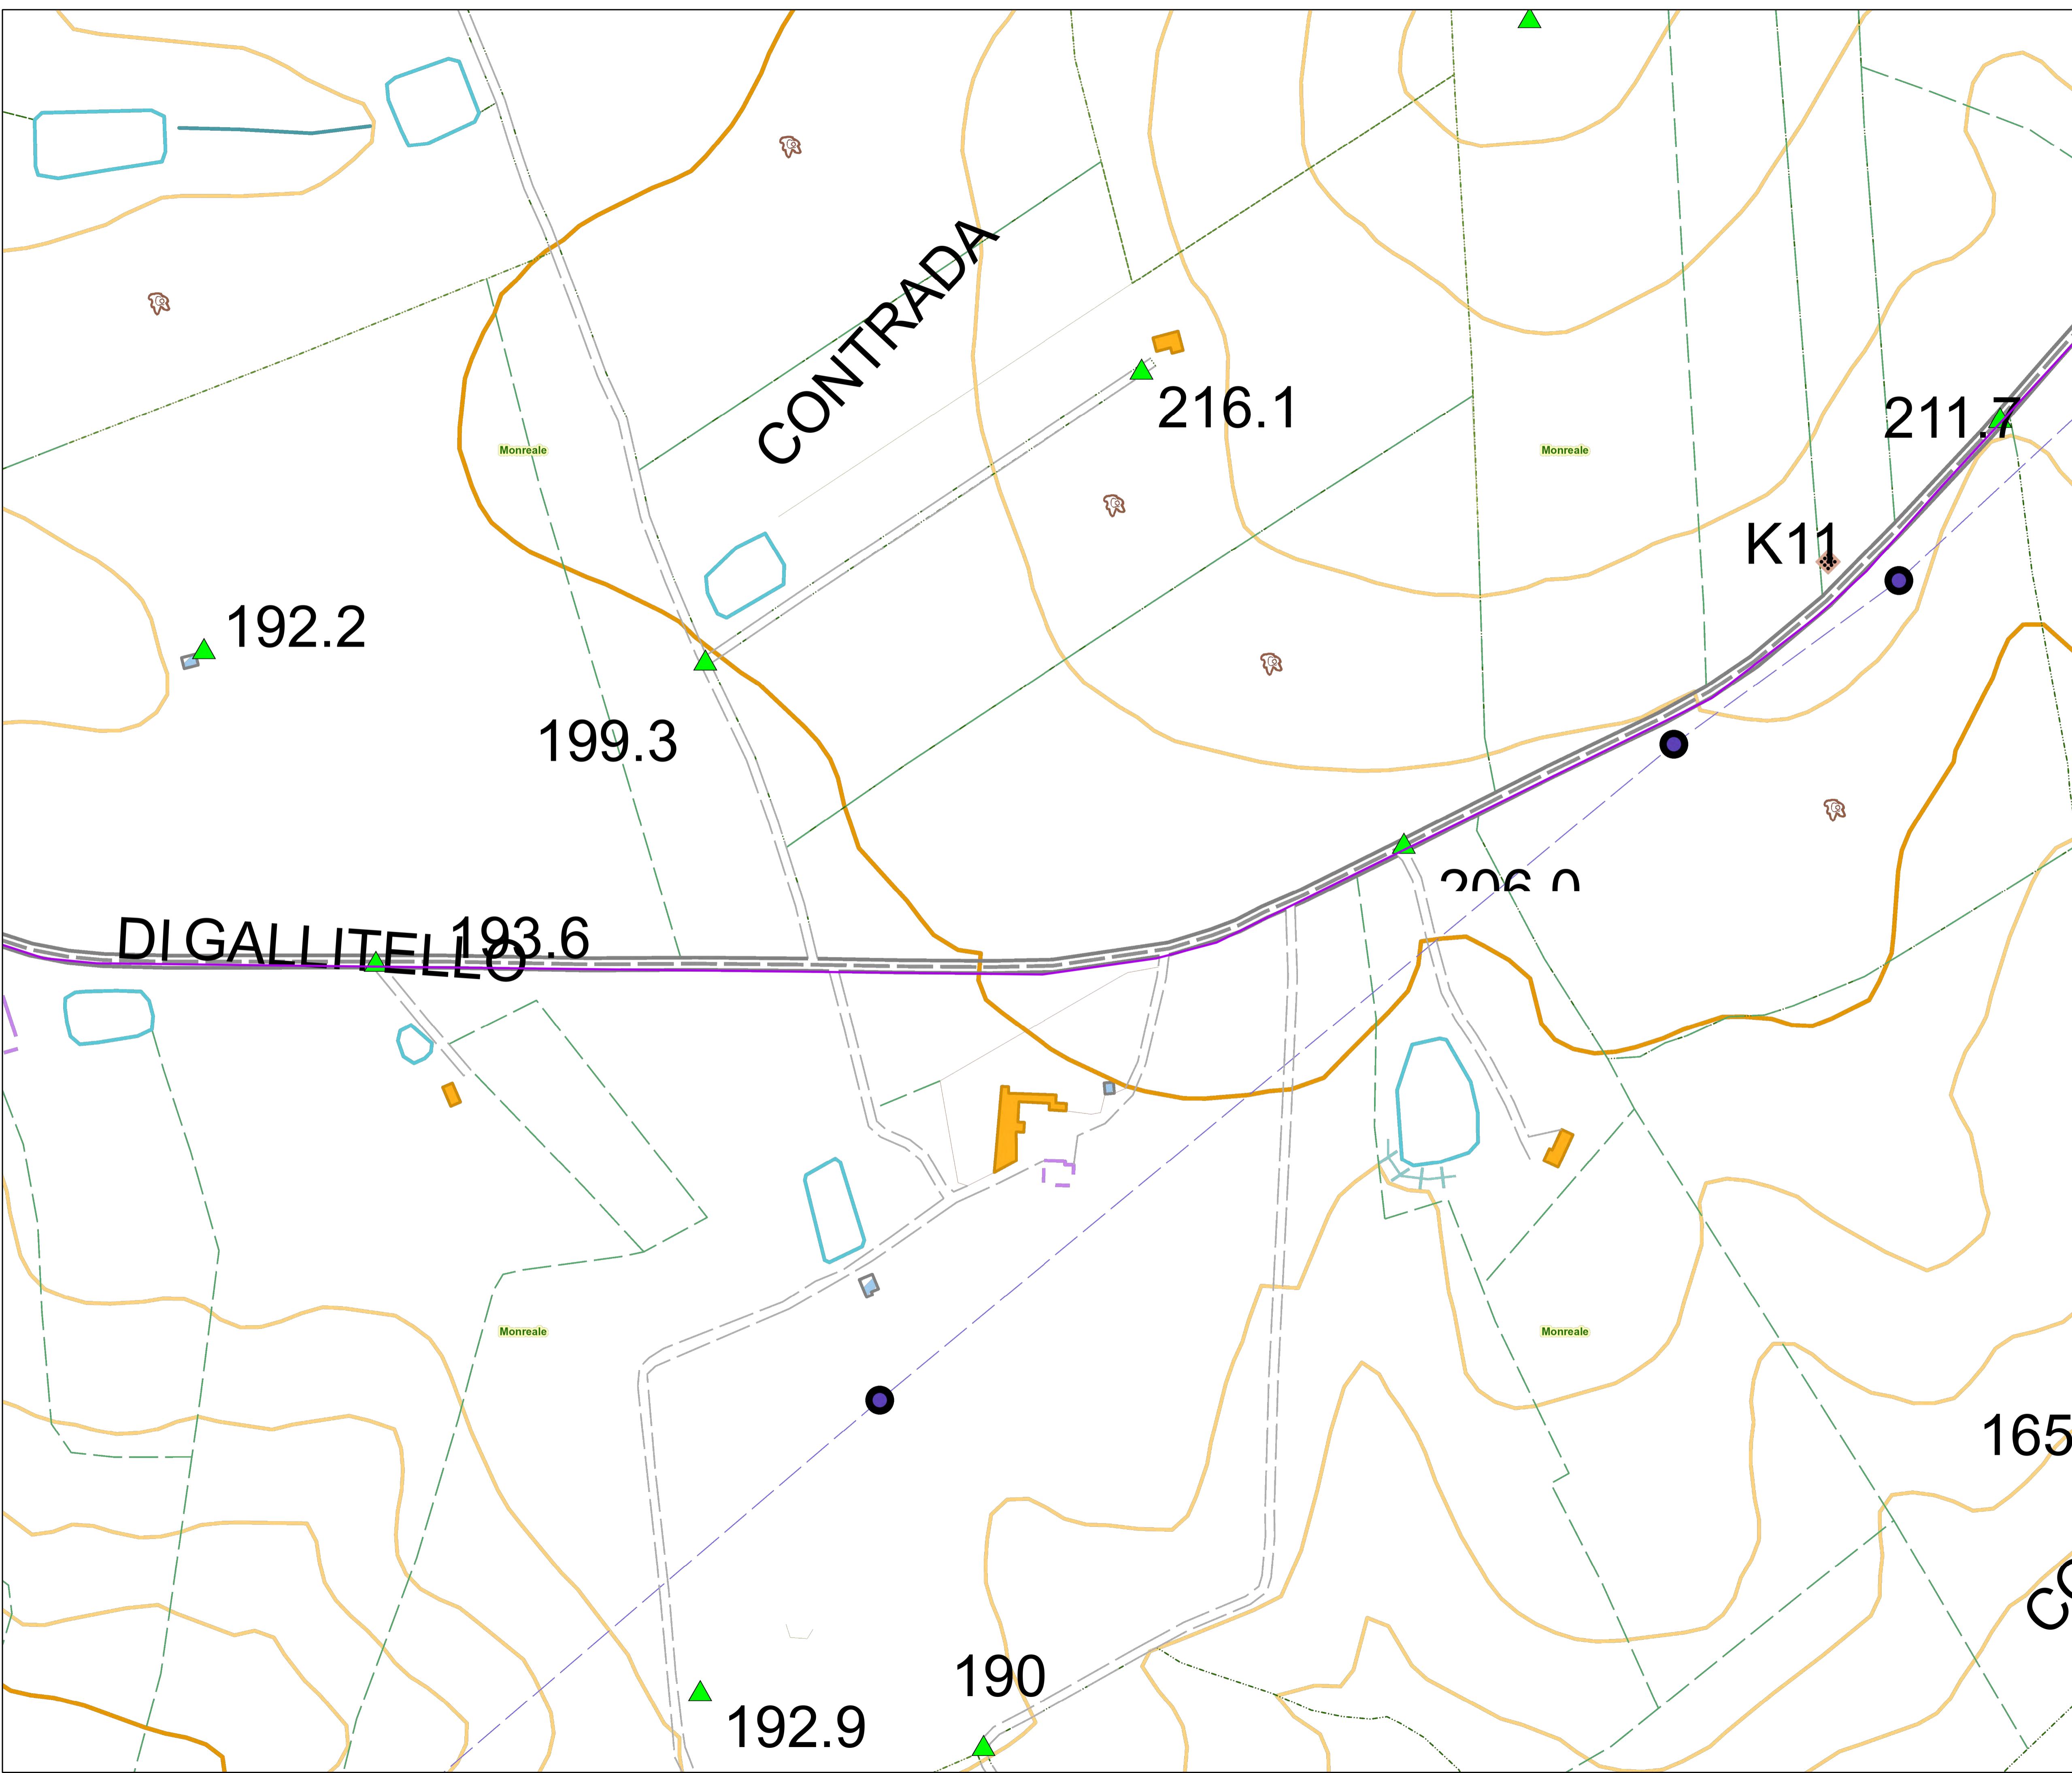

1. **LEGENDA**
2. Area contrattualizzata
   - Cavidotto di collegamento
   - Futura stazione elettrica Gallitello