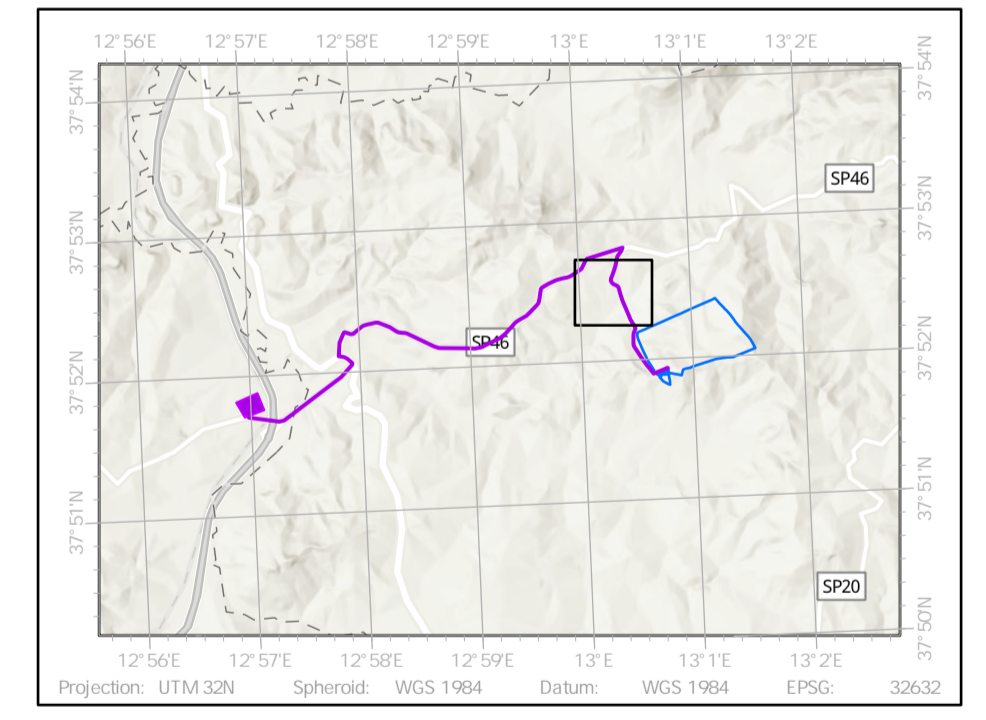

NEX 088a - MONREALE
Comune: Monreale
Città Metropolitana: Palermo (PA)
Regione: Sicilia

Consulenza ambientale e sviluppo:
ARCADIS Italia S.r.l.
Via Monte Rosa n. 93
20194, Milano (MI)
Tel: 0200624665
P.Iva: 01521770212

Rev.	Data	Descrizione	Dis.	Contr.	App.
0	Mar. 24	Progetto definitivo	FC	FPA	SDA
Nome Progetto: NEX 088a - MONREALE			Codice Documento: PTO_TAV_01		
Nome Documento: Caviddotto AT - Percorso su C TR			Scala: 1:1.500