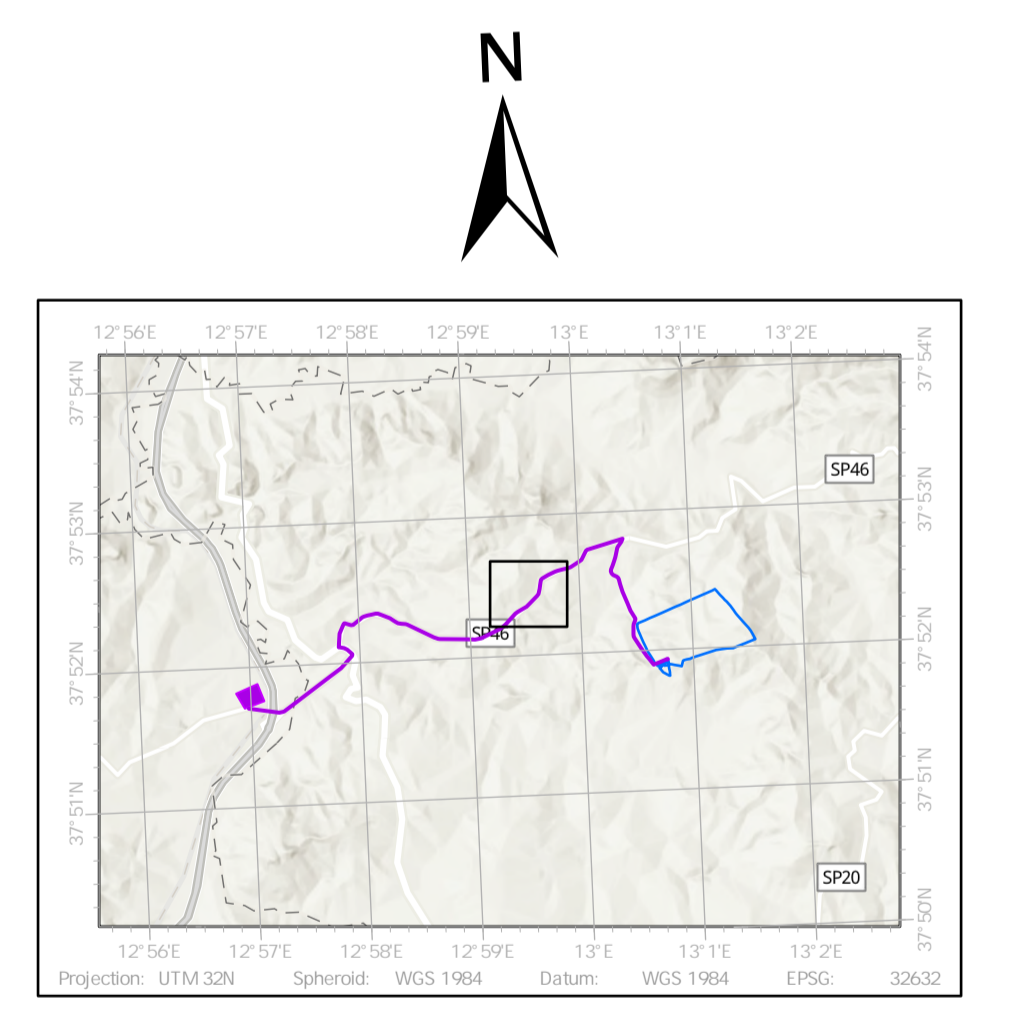

NEX 088a - MONREALE
Comune: Monreale
Città Metropolitana: Palermo (PA)
Regione: Sicilia

Consulenza ambientale e sviluppo:
ARCADIS Italia S.r.l.
Via Monte Rosa n. 93
20194, Milano (MI)
Tel: 0200624665
P.Iva: 01521770212

Rev.	Data	Descrizione	Dis.	Contr.	App.
0	Mar. 24	Progetto definitivo	FC	FPA	SDA
Nome Progetto: NEX 088a - MONREALE			Codice Documento: PTO_TAV_01		
Nome Documento: Cavidotto AT - Percorso su C TR			Scala: 1:1.500