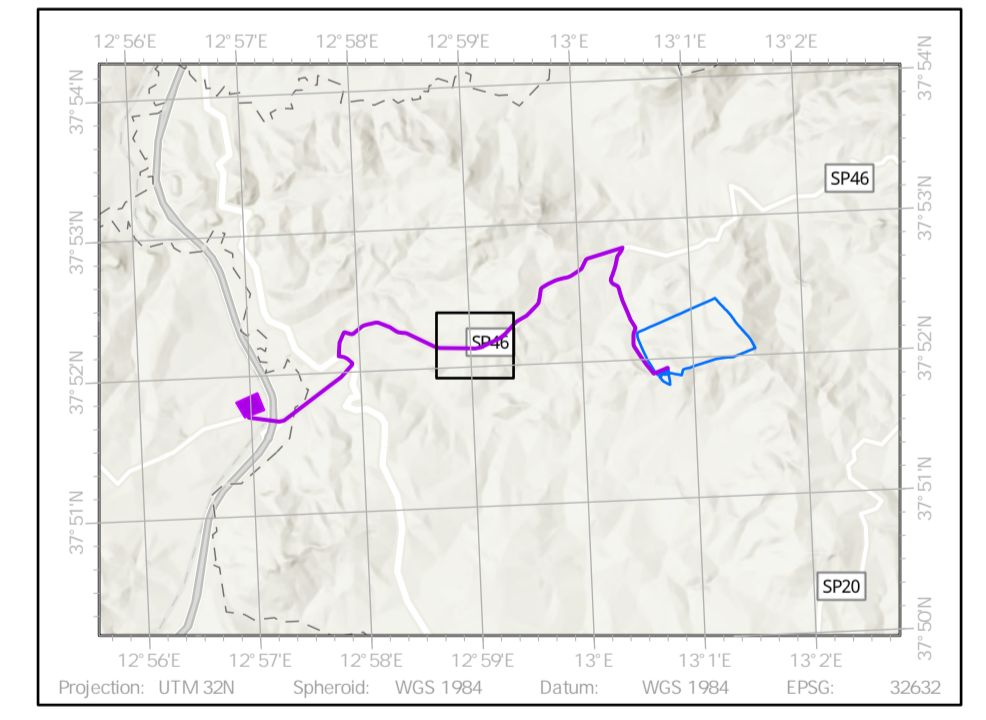

DI GALLITELLO

CONTRADA

K11

165

NEX 088a - MONREALE
Comune: Monreale
Città Metropolitana: Palermo (PA)
Regione: Sicilia

Consulenza ambientale e sviluppo:
ARCADIS Italia S.r.l.
Via Monte Rosa n. 93
20194, Milano (MI)
Tel: 0200624665
P.Iva: 01521770212

Rev.	Data	Descrizione	Dis.	Contr.	App.
0	Mar. 24	Progetto definitivo	FC	FPA	SDA
Nome Progetto: NEX 088a - MONREALE			Codice Documento: PTO_TAV_01		
Nome Documento: Cavidotto AT - Percorso su C TR			Scala: 1:1.500