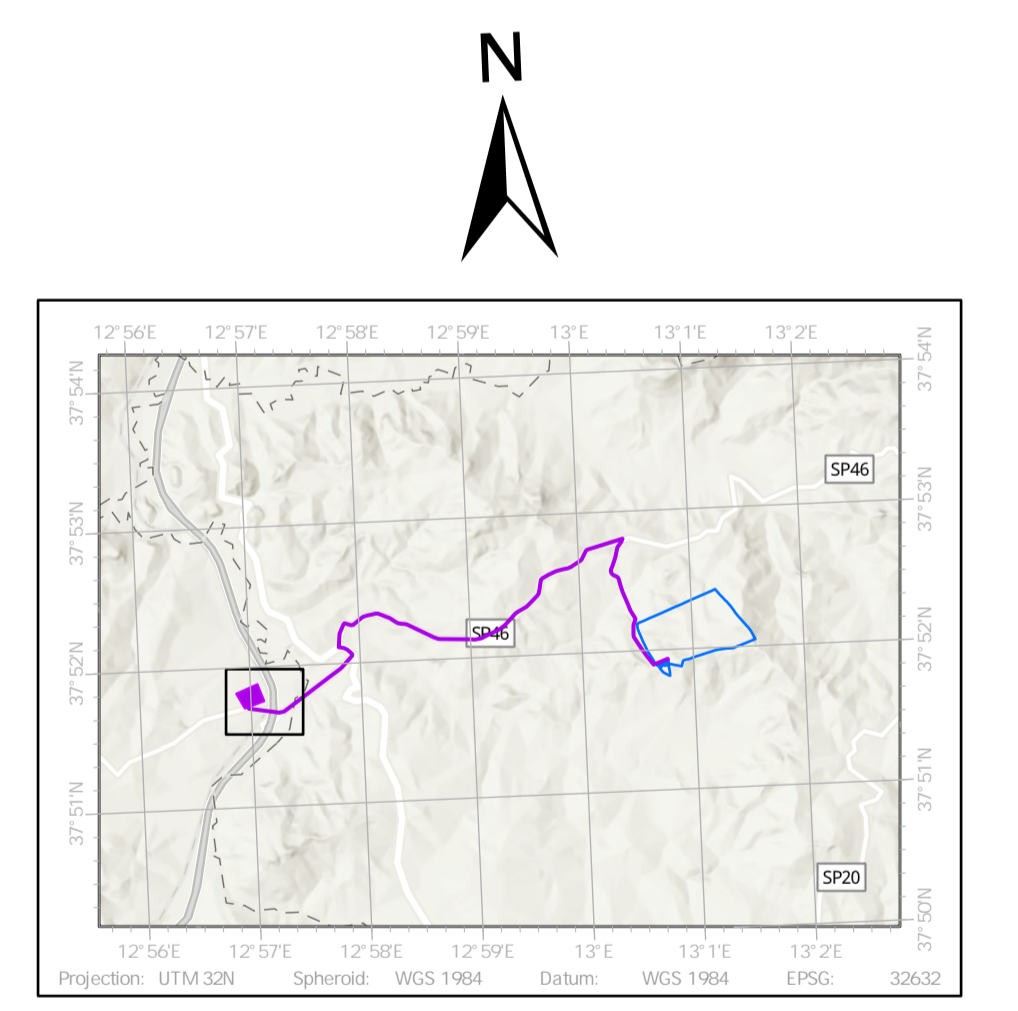

NEX 088a - MONREALE
Comune: Monreale
Città Metropolitana: Palermo (PA)
Regione: Sicilia

MONREALE S.R.L.
Via Dante n.7
20123 Milano (MI)
P.Iva: 13130020962
PEC: monrealestr@pec.it

Consulenza ambientale e sviluppo:
ARCADIS Italia S.r.l.
Via Monte Rosa n. 93
20194, Milano (MI)
Tel: 0200624665
P.Iva: 01521770212

Rev.	Data	Descrizione	Dis.	Contr.	App.
0	Mar. 24	Progetto definitivo	FC	FPA	SDA
Nome Progetto: NEX 088a - MONREALE			Codice Documento: PTO_TAV_01		
Nome Documento: Cavidotto AT - Percorso su C TR			Scala: 1:1.500