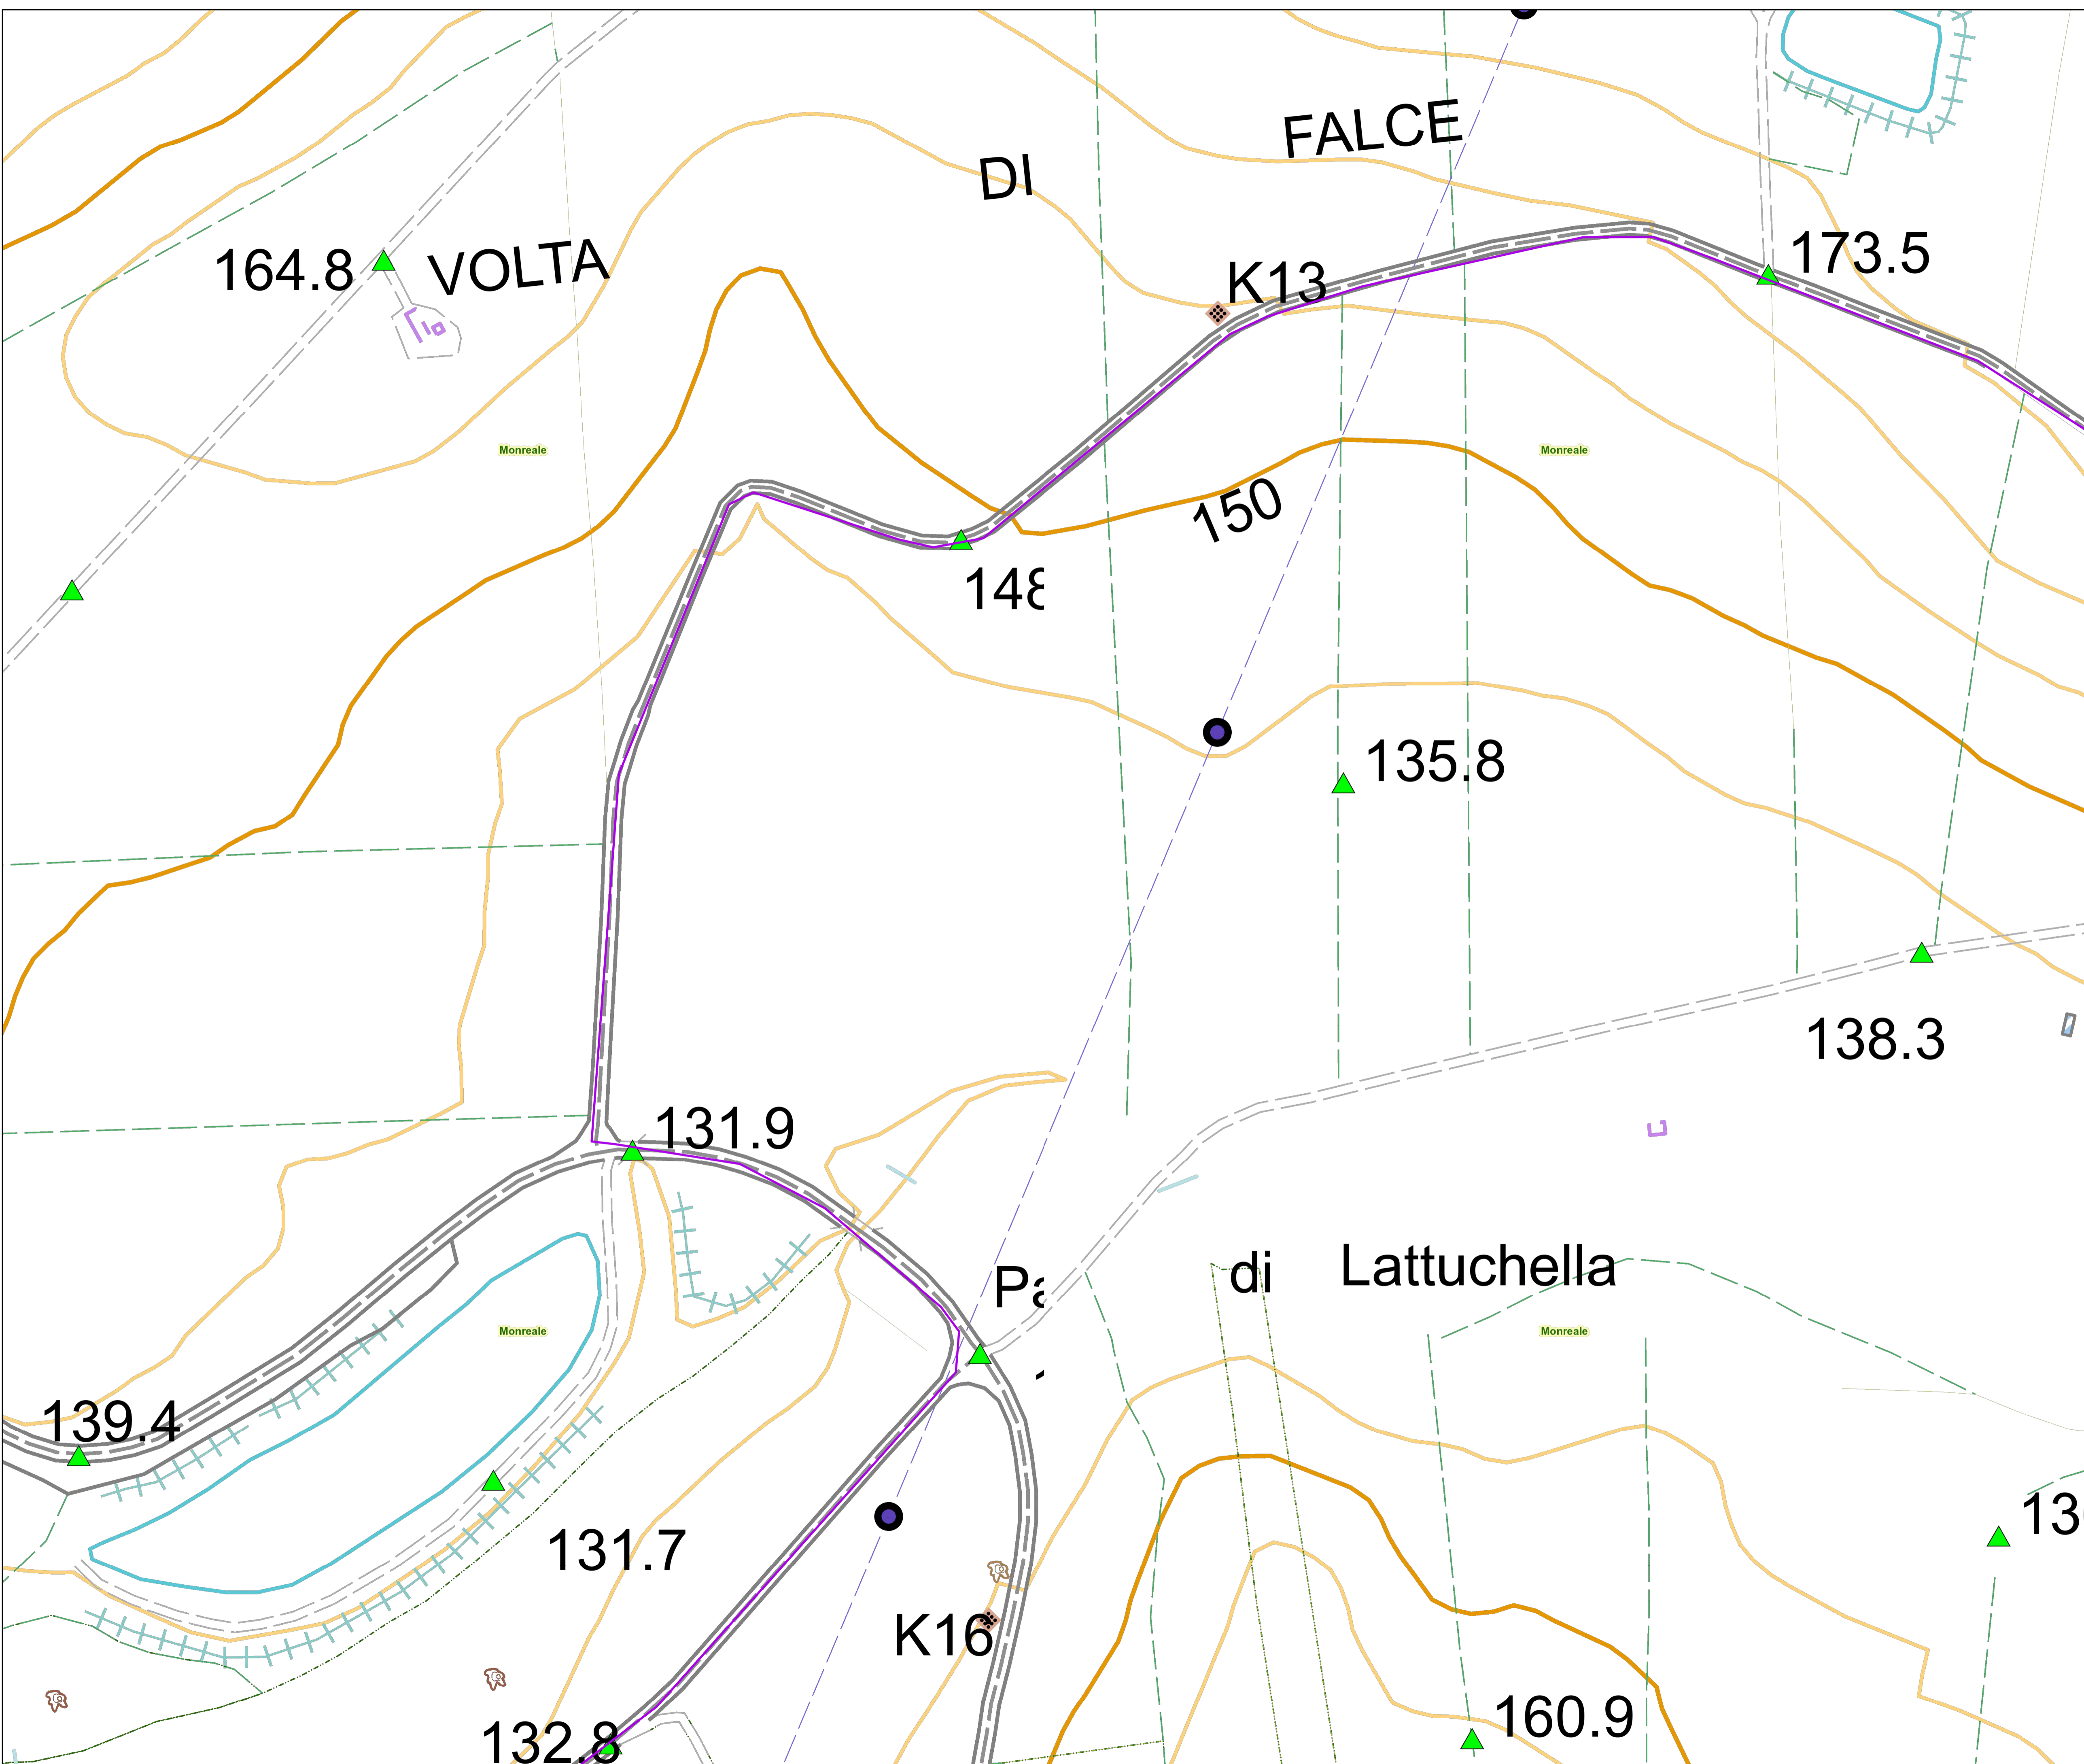

1. LEGENDA
2. Area contrattualizzata
   - Cavidotto di collegamento
   - Futura stazione elettrica Gallitello