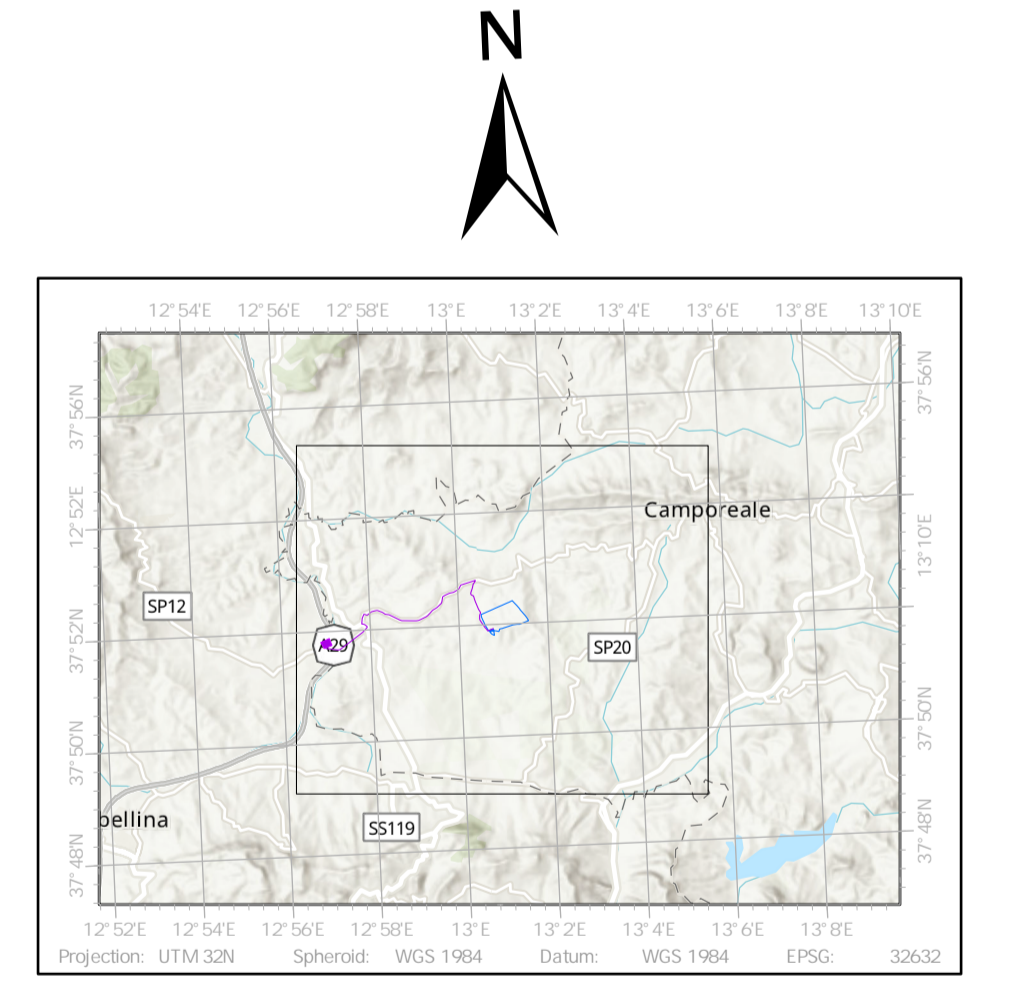

LEGENDA

- Area recintata
- Area contrattualizzata
- Buffer 5 km dalle aree di progetto
- Futura stazione elettrica Gallitello
- Caviodotto di collegamento

Censimento Incendi 2007÷2022
Sistemarmativo Forestale - Regione Sicilia

- Incendi 2022
- Incendi 2021
- Incendi 2020
- Incendi 2019
- Incendi 2018
- Incendi 2017
- Incendi 2016
- Incendi 2015
- Incendi 2014
- Incendi 2013
- Incendi 2012
- Incendi 2011
- Incendi 2010
- Incendi 2009
- Incendi 2008
- Incendi 2007

Rev.	Data	Descrizione	Dis.	Contr.	App.
0	Mar.24	Progetto definitivo	FC	FPA	LBE
Nome Progetto:			Codice Documento:		
NEX 088a - MONREALE			SIA_TAV_06		
Nome Documento:			Scala:		
Tavola di inquadramento opere su Censimento Incendi			1:20.000		