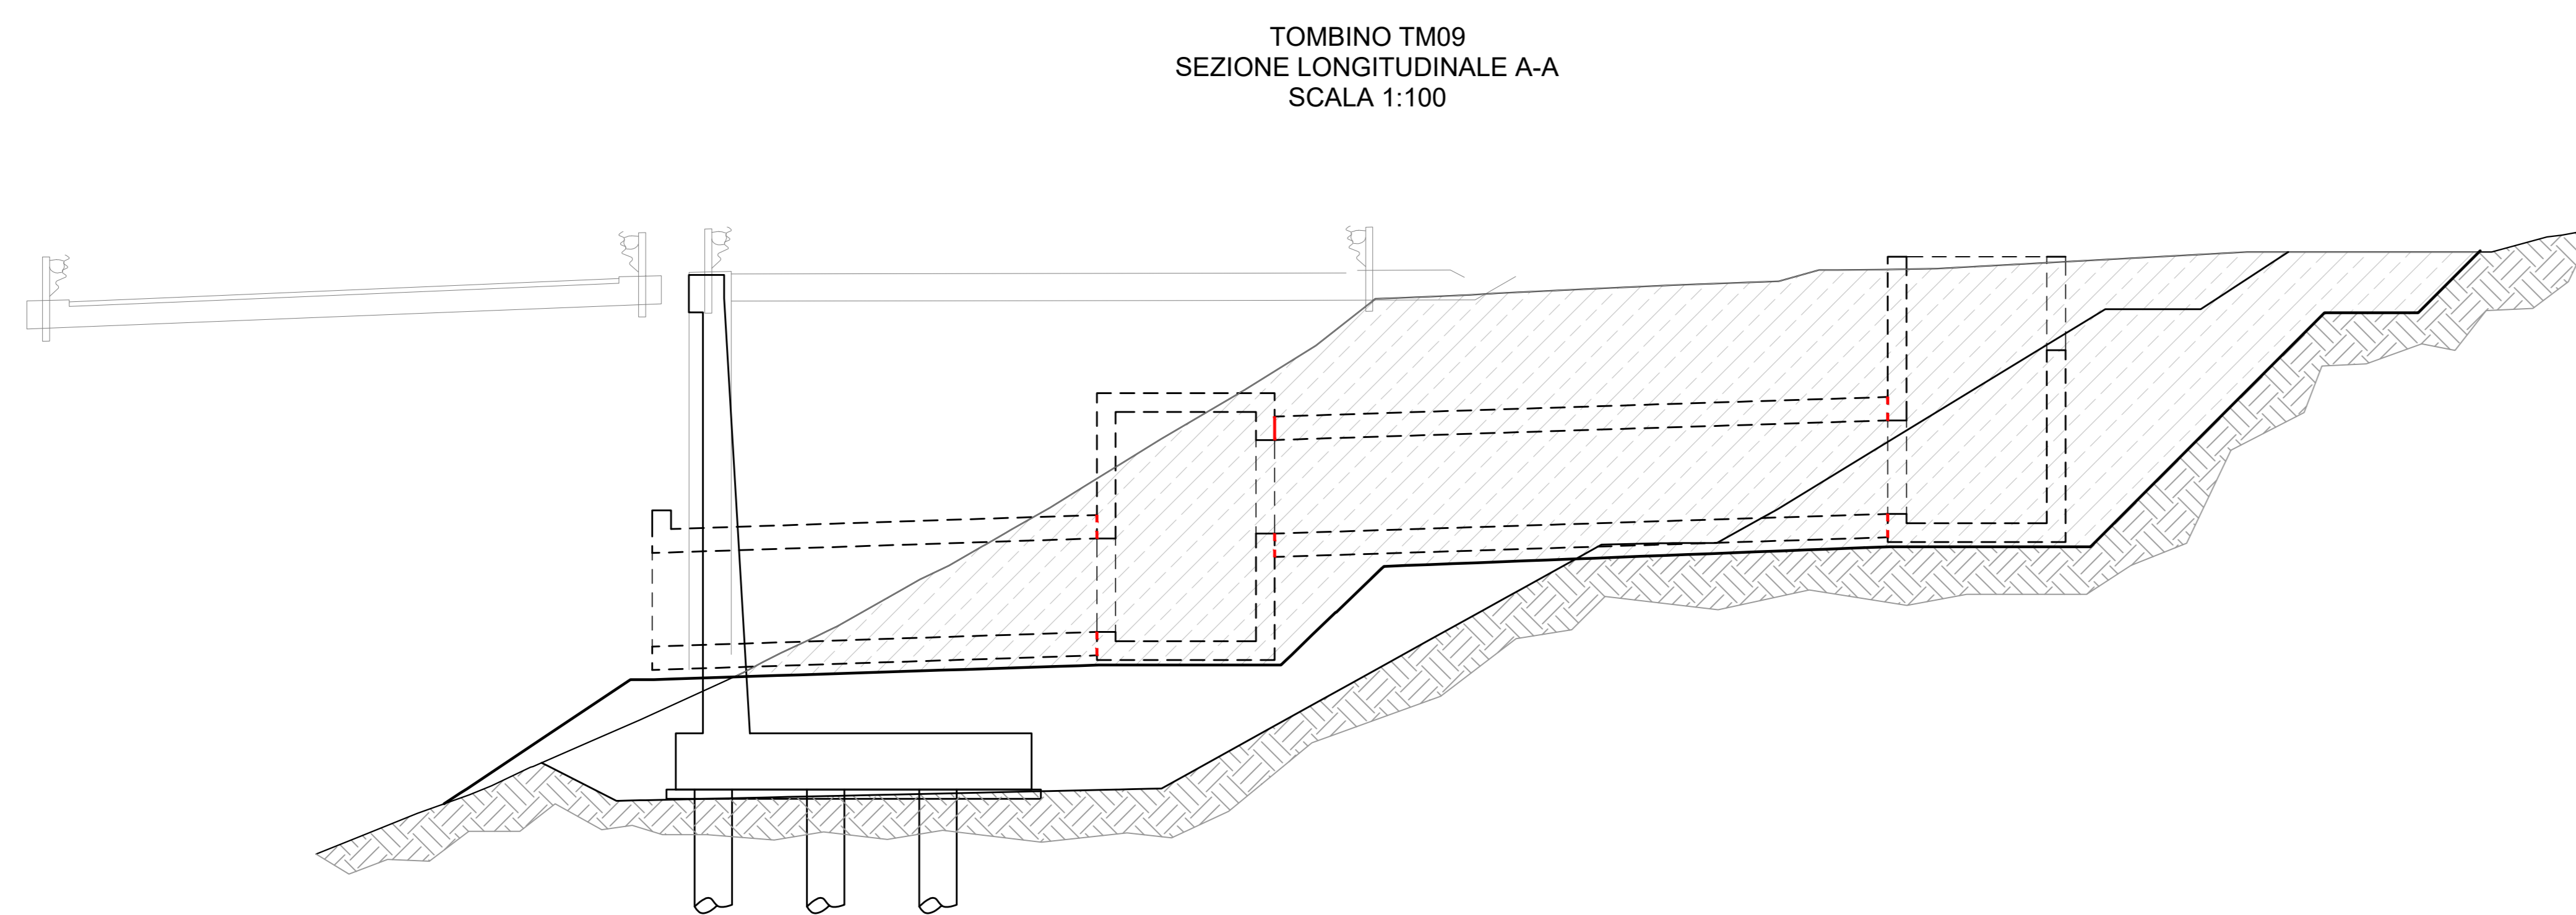

TOMBINO TM09
PIANTA
SCALA 1:100

TOMBINO TM09
SEZIONE TRASVERSALE B-B
SCALA 1:100

SCAVO DI SBANCAMENTO E REALIZZAZIONE TOMBINO

TOMBINO TM09
SEZIONE TRASVERSALE C-C
SCALA 1:100

SCAVO DI SBANCAMENTO QUOTA FONDAZIONE MURO.
REALIZZAZIONE MURO CON ASOLA PER TOMBINO

TM09
Stereo 2282,34 mc
Ripetto 12,39 mc

TOMBINO TM09
SEZIONE LONGITUDINALE A-A
SCALA 1:100

Sanas
GRUPPO FS ITALIANE
Direzione Progettazione e Realizzazione Lavori

E78 GROSSETO - FANO
Tratto Nodo di Arezzo - Selci - Lama (E45)
Adeguamento a quattro corsie del tratto
San Zeno - Arezzo - Palazzo del Pero, 1° lotto

PROGETTO DEFINITIVO | FI 508

ANAS - DIREZIONE PROGETTAZIONE E REALIZZAZIONE LAVORI

IL GEOLOGO Dott. Geol. Roberto Salucci Ordine dei geologi della Regione Lazio n. 633	I PROGETTISTI SPECIALISTI Ing. Ambrogio Signorini Ordine Ingegneri Provincia di Roma n. A35115	PROGETTAZIONE ATI: (Mandatario) GPI INGEGNERIA GESTIONE PROGETTI INGEGNERIA s.r.l.
COORDINATORE PER LA SICUREZZA IN FASE DI PROGETTAZIONE Arch. Santo Salvatore Vermiglio Ordine Architetti Provincia di Reggio Calabria n. 1270	Ing. Moreno Parfili Ordine Ingegneri Provincia di Perugia n. A2657	(Mandatario) coopoprogetti engeko
VISTO: IL RESP. DEL PROCEDIMENTO Ing. Francesco Piani	Ing. Matteo Borrioglio Ordine Ingegneri Provincia di Pordenone n. 2025	(Mandatario) AIM ASSOCIAZIONE ITALIANA INGEGNERI
VISTO: IL RESP. DEL PROGETTO Arch. Pierluigi Marco Calzavara	Ing. Giampaolo... Ordine Ingegneri Provincia di Roma n. 2079	PROGETTISTA RESPONSABILE DELL'INTEGRAZIONE E DELLA VERIFICA INGEGNERIA SPECIALISTICA (DPR 207/2010 ART. 15 COMMA 2) Dott. Ing. GIORGIO GIANNINI 14039

OPERE D'ARTE MINORI - OPERE DI ATTRAVERSAMENTO
Asse principale
TM09 Tombino alla progr. 4+325 (Grosseto)
Pianta scavi

CODICE PROGETTO	NOME FILE	REVISIONE	SCALA
PROGETTO DPFI508 D 23	P01TM09STRDIO2_B	B	VARIE
ELAB.	P01TM09STRDIO2		