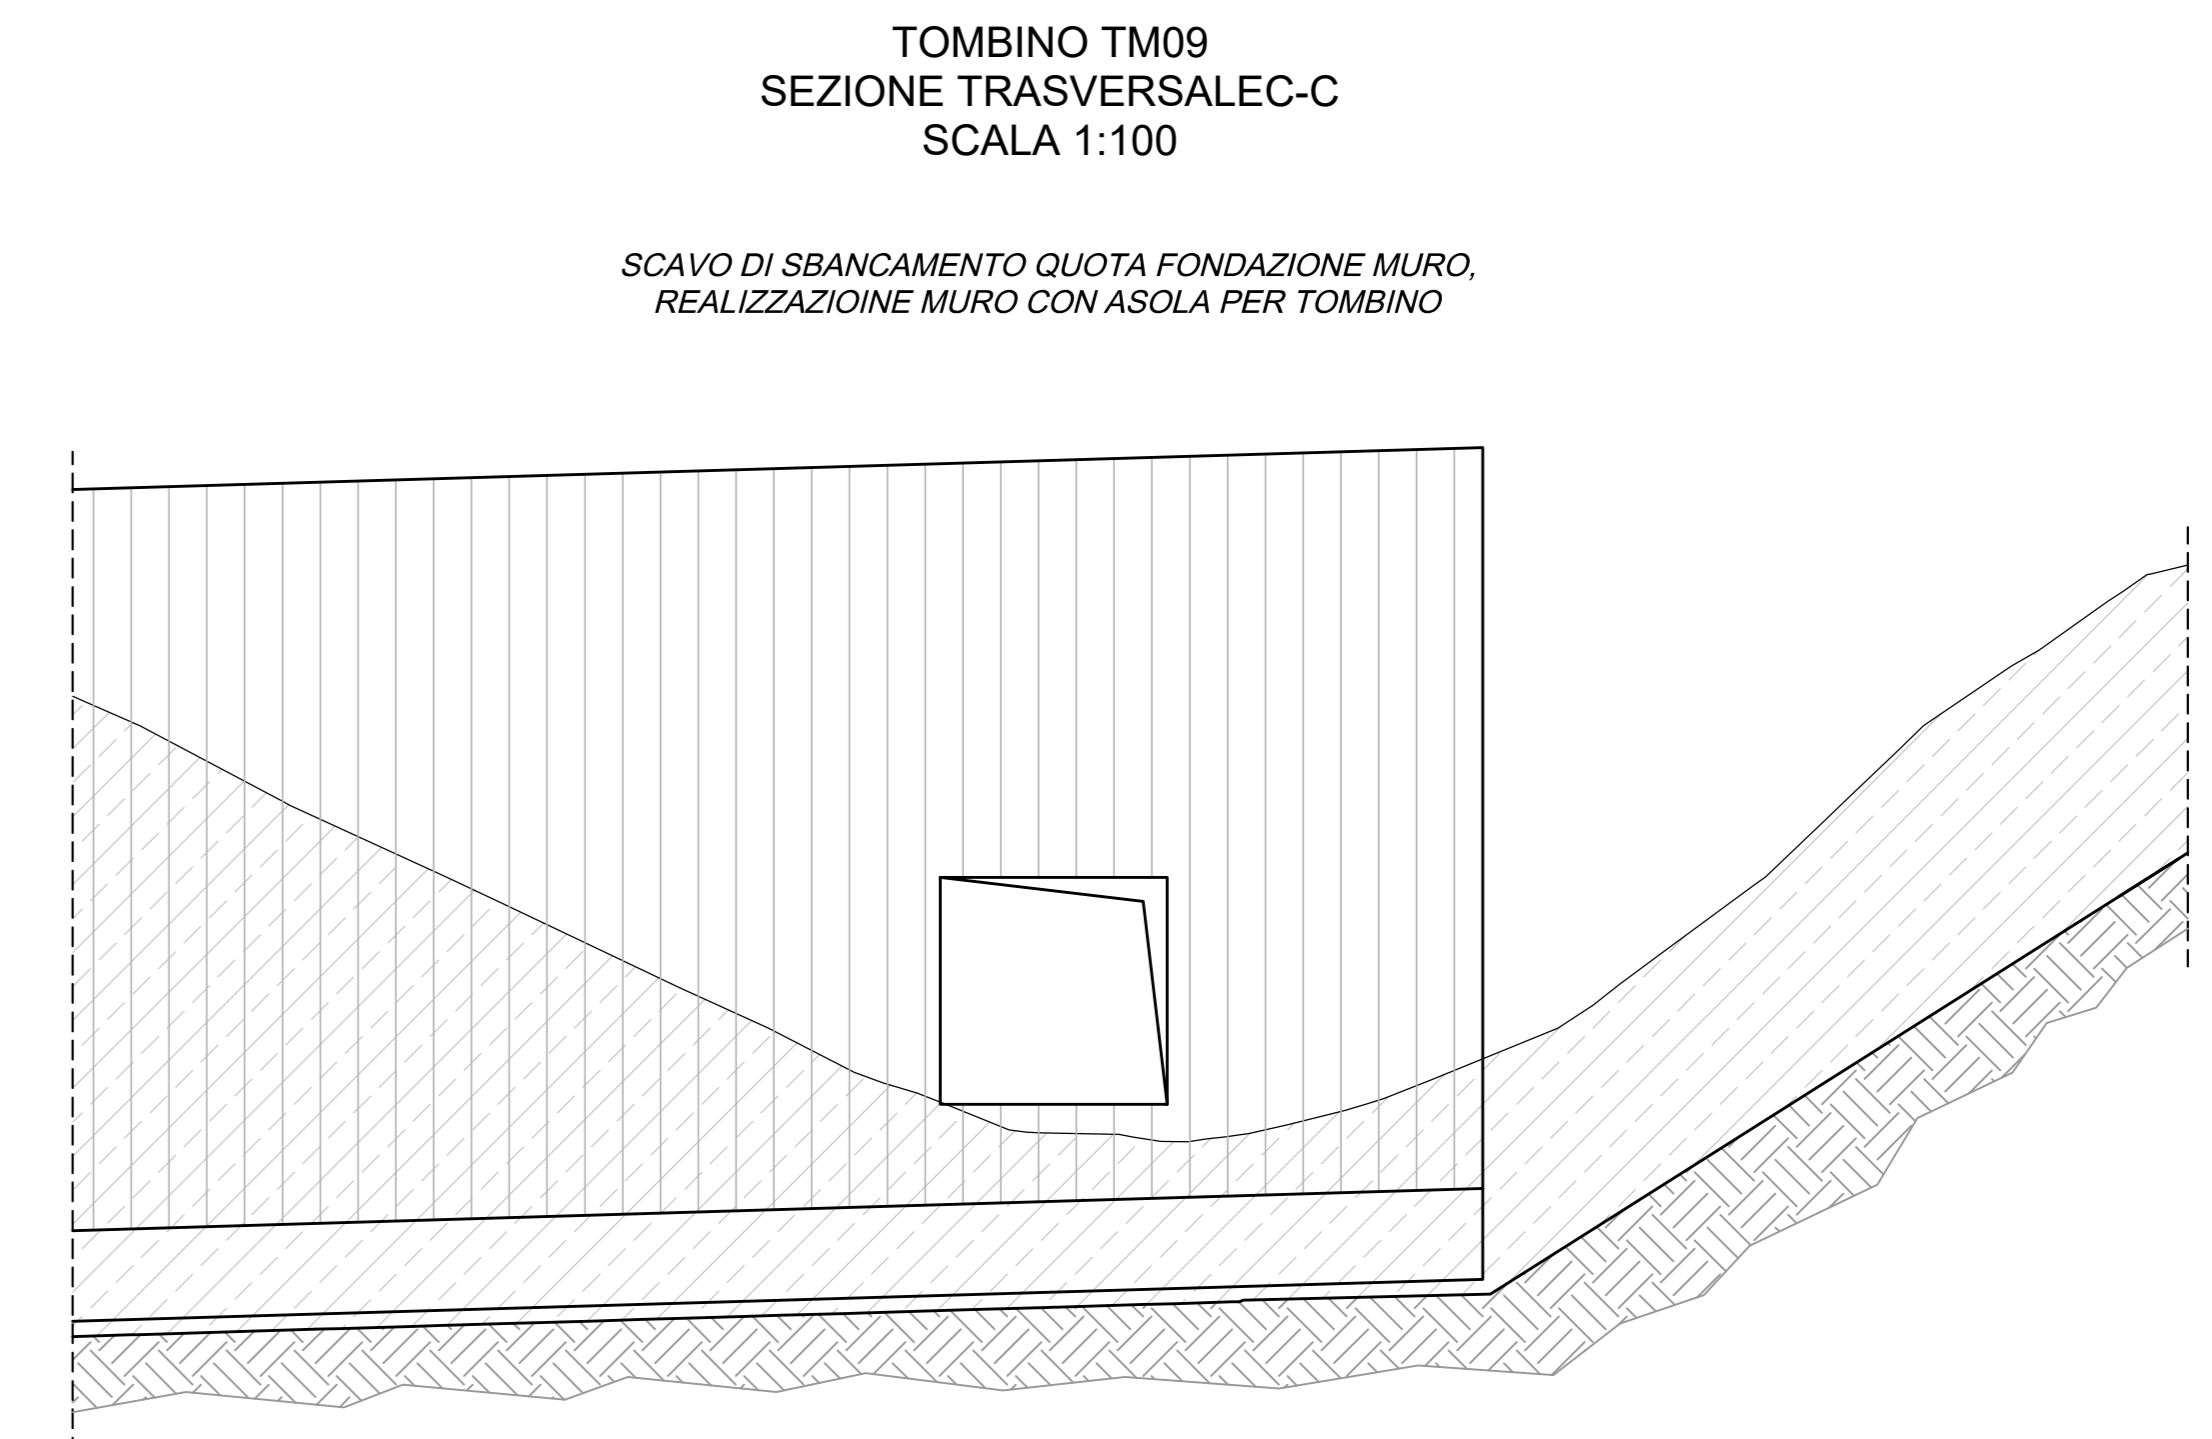

TOMBINO TM09
PIANTA
SCALA 1:100

TOMBINO TM09
SEZIONE TRASVERSALE B-B
SCALA 1:100

SCAVO DI SBANCAMENTO E REALIZZAZIONE TOMBINO

TOMBINO TM09
SEZIONE TRASVERSALE C-C
SCALA 1:100

SCAVO DI SBANCAMENTO QUOTA FONDAZIONE MURO.
REALIZZAZIONE MURO CON ASOLA PER TOMBINO

TM09
Stereo 2282,34 mc
Ripetto 12,39 mc

TOMBINO TM09
SEZIONE LONGITUDINALE A-A
SCALA 1:100

Sanas
GRUPPO FS ITALIANE
Direzione Progettazione e Realizzazione Lavori

E78 GROSSETO - FANO
Tratto Nodo di Arezzo - Selci - Lama (E45)
Adeguamento a quattro corsie del tratto
San Zeno - Arezzo - Palazzo del Pero, 1° lotto

OPERE D'ARTE MINORI - OPERE DI ATTRAVERSAMENTO
Asse principale
TM09 Tombino alla progr. 4+325 (Grosseto)
Pianta scavi

CODICE PROGETTO	NOME FILE	REVISIONE	SCALA
PROGETTO DPFI508 D 23	P01TM09STRDIO2_B	B	VARIE
ELAB.	P01TM09STRDIO2		