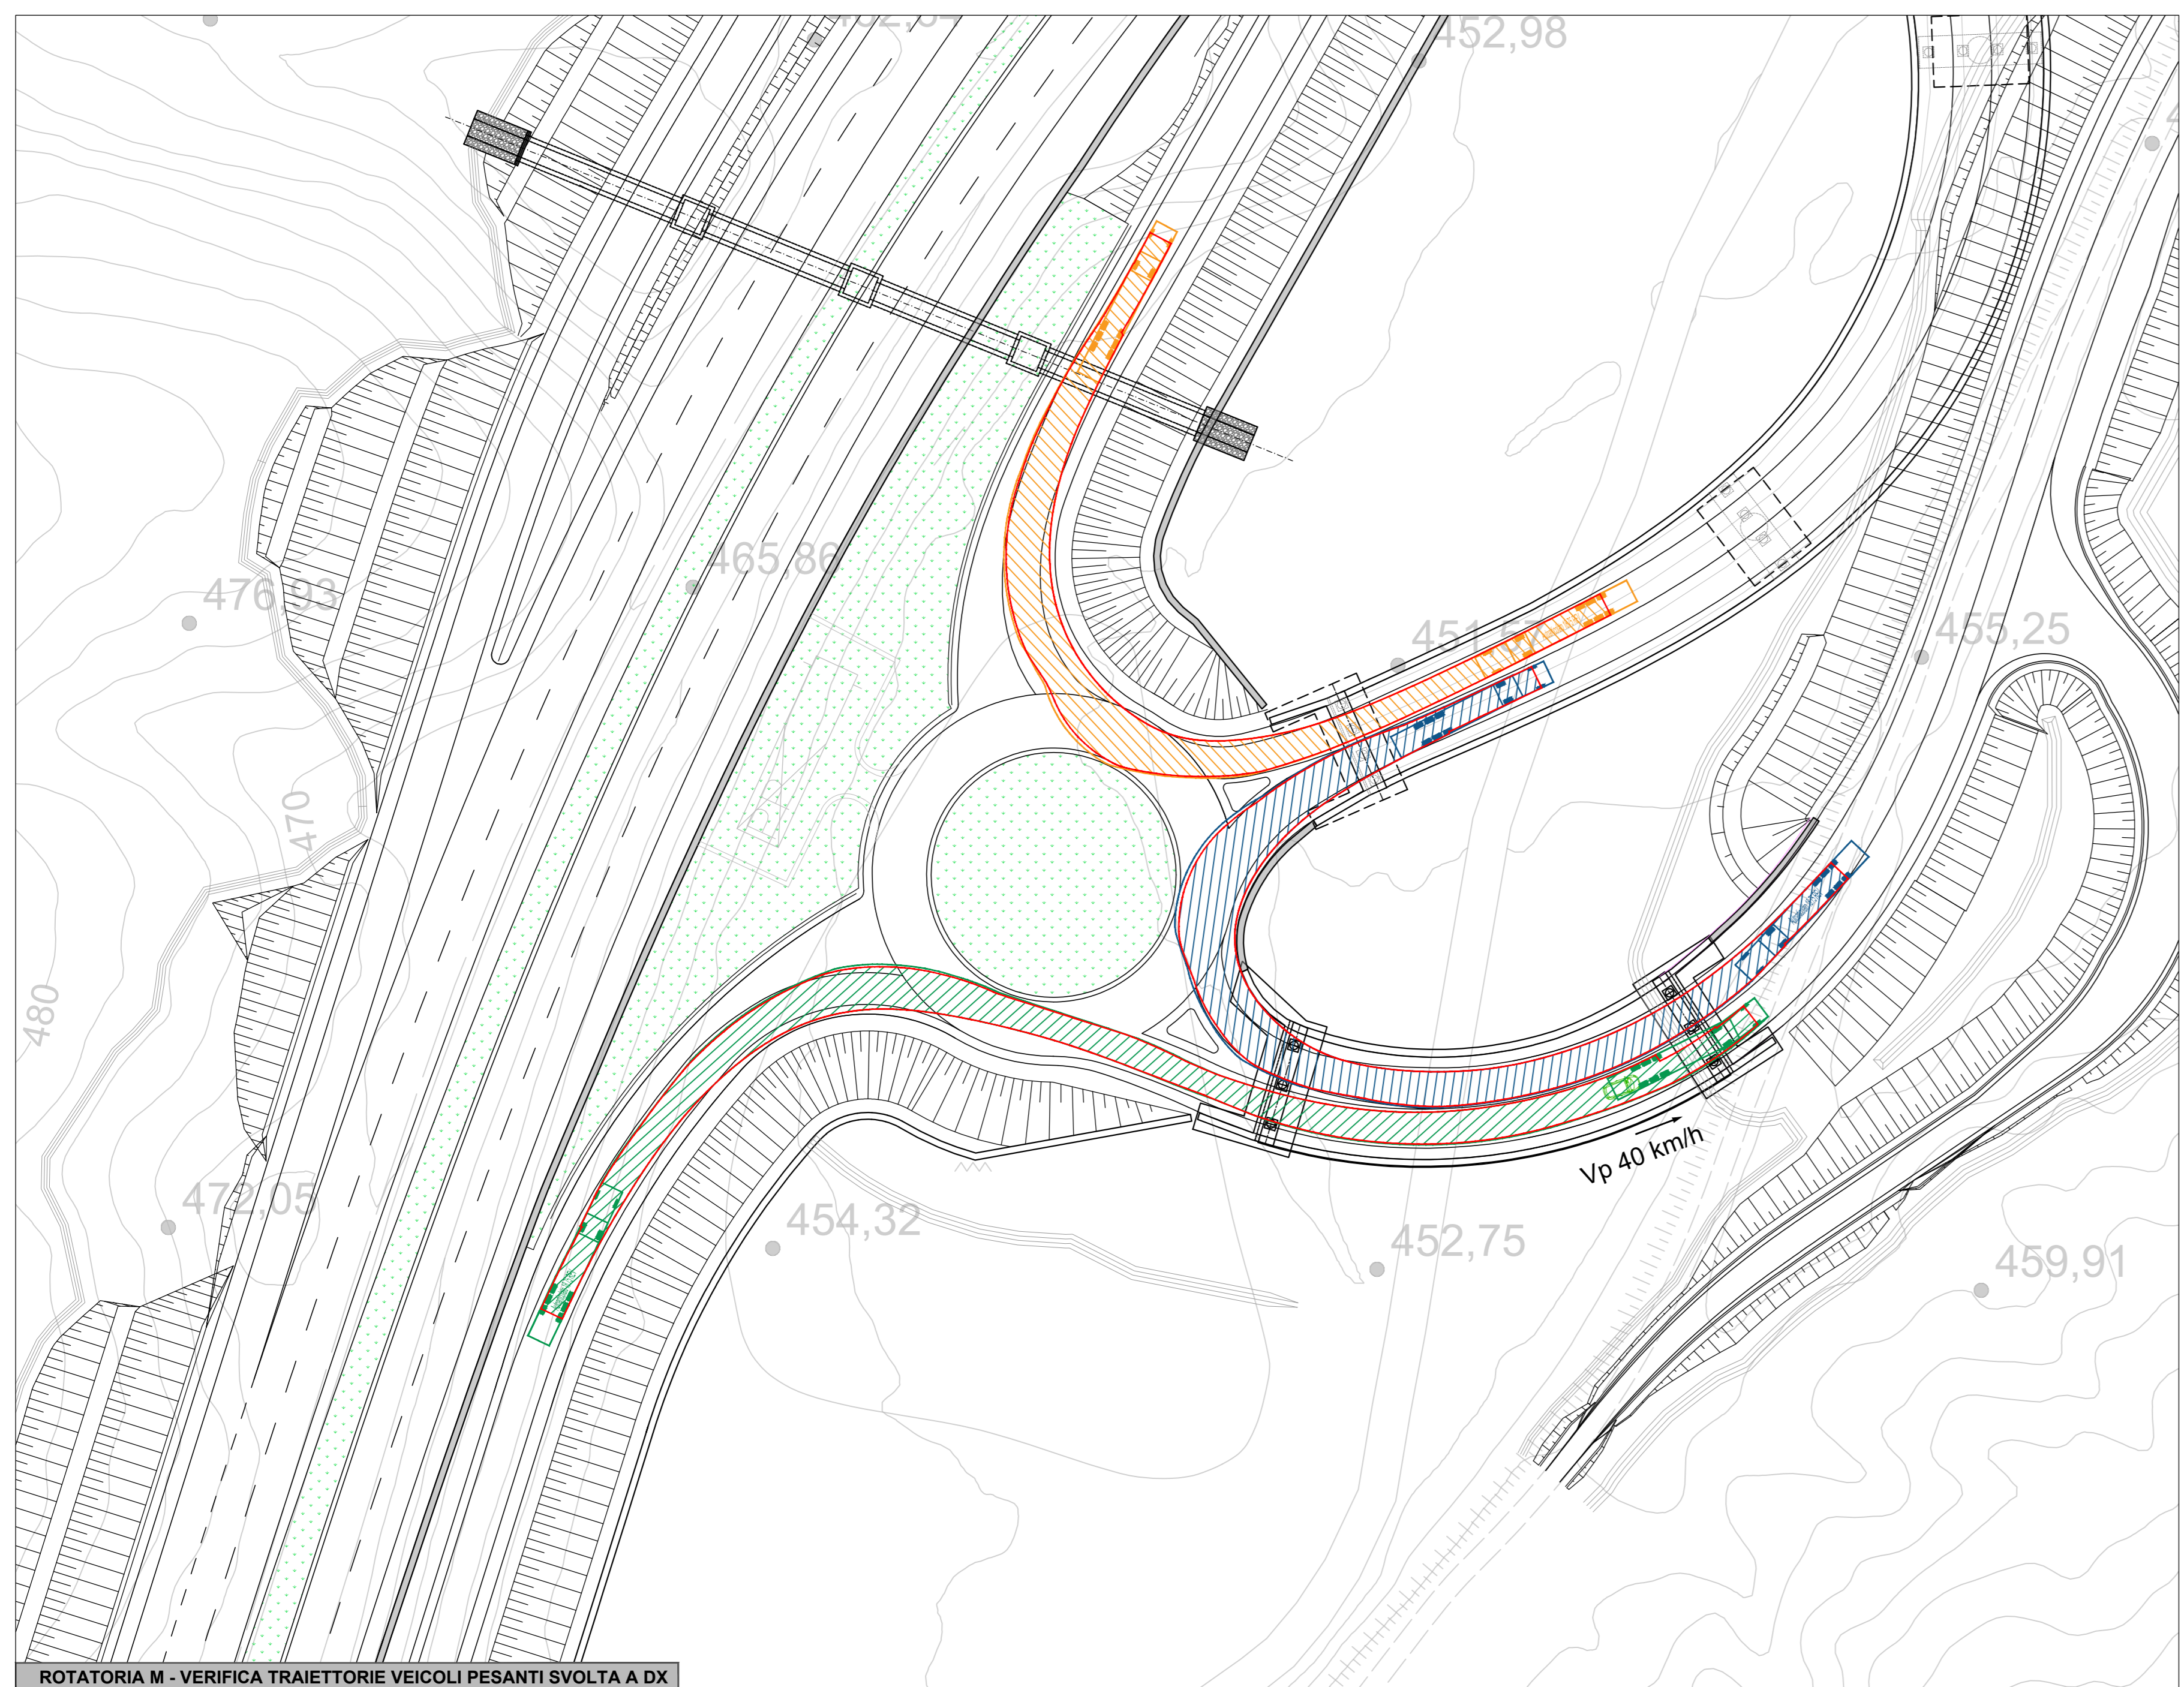

ROTATORIA M - VERIFICA TRAIETTORIE VEICOLI PESANTI INVERSIONE DI MARCIA

ROTATORIA M - VERIFICA TRAIETTORIE VEICOLI PESANTI SVOLTA A DX