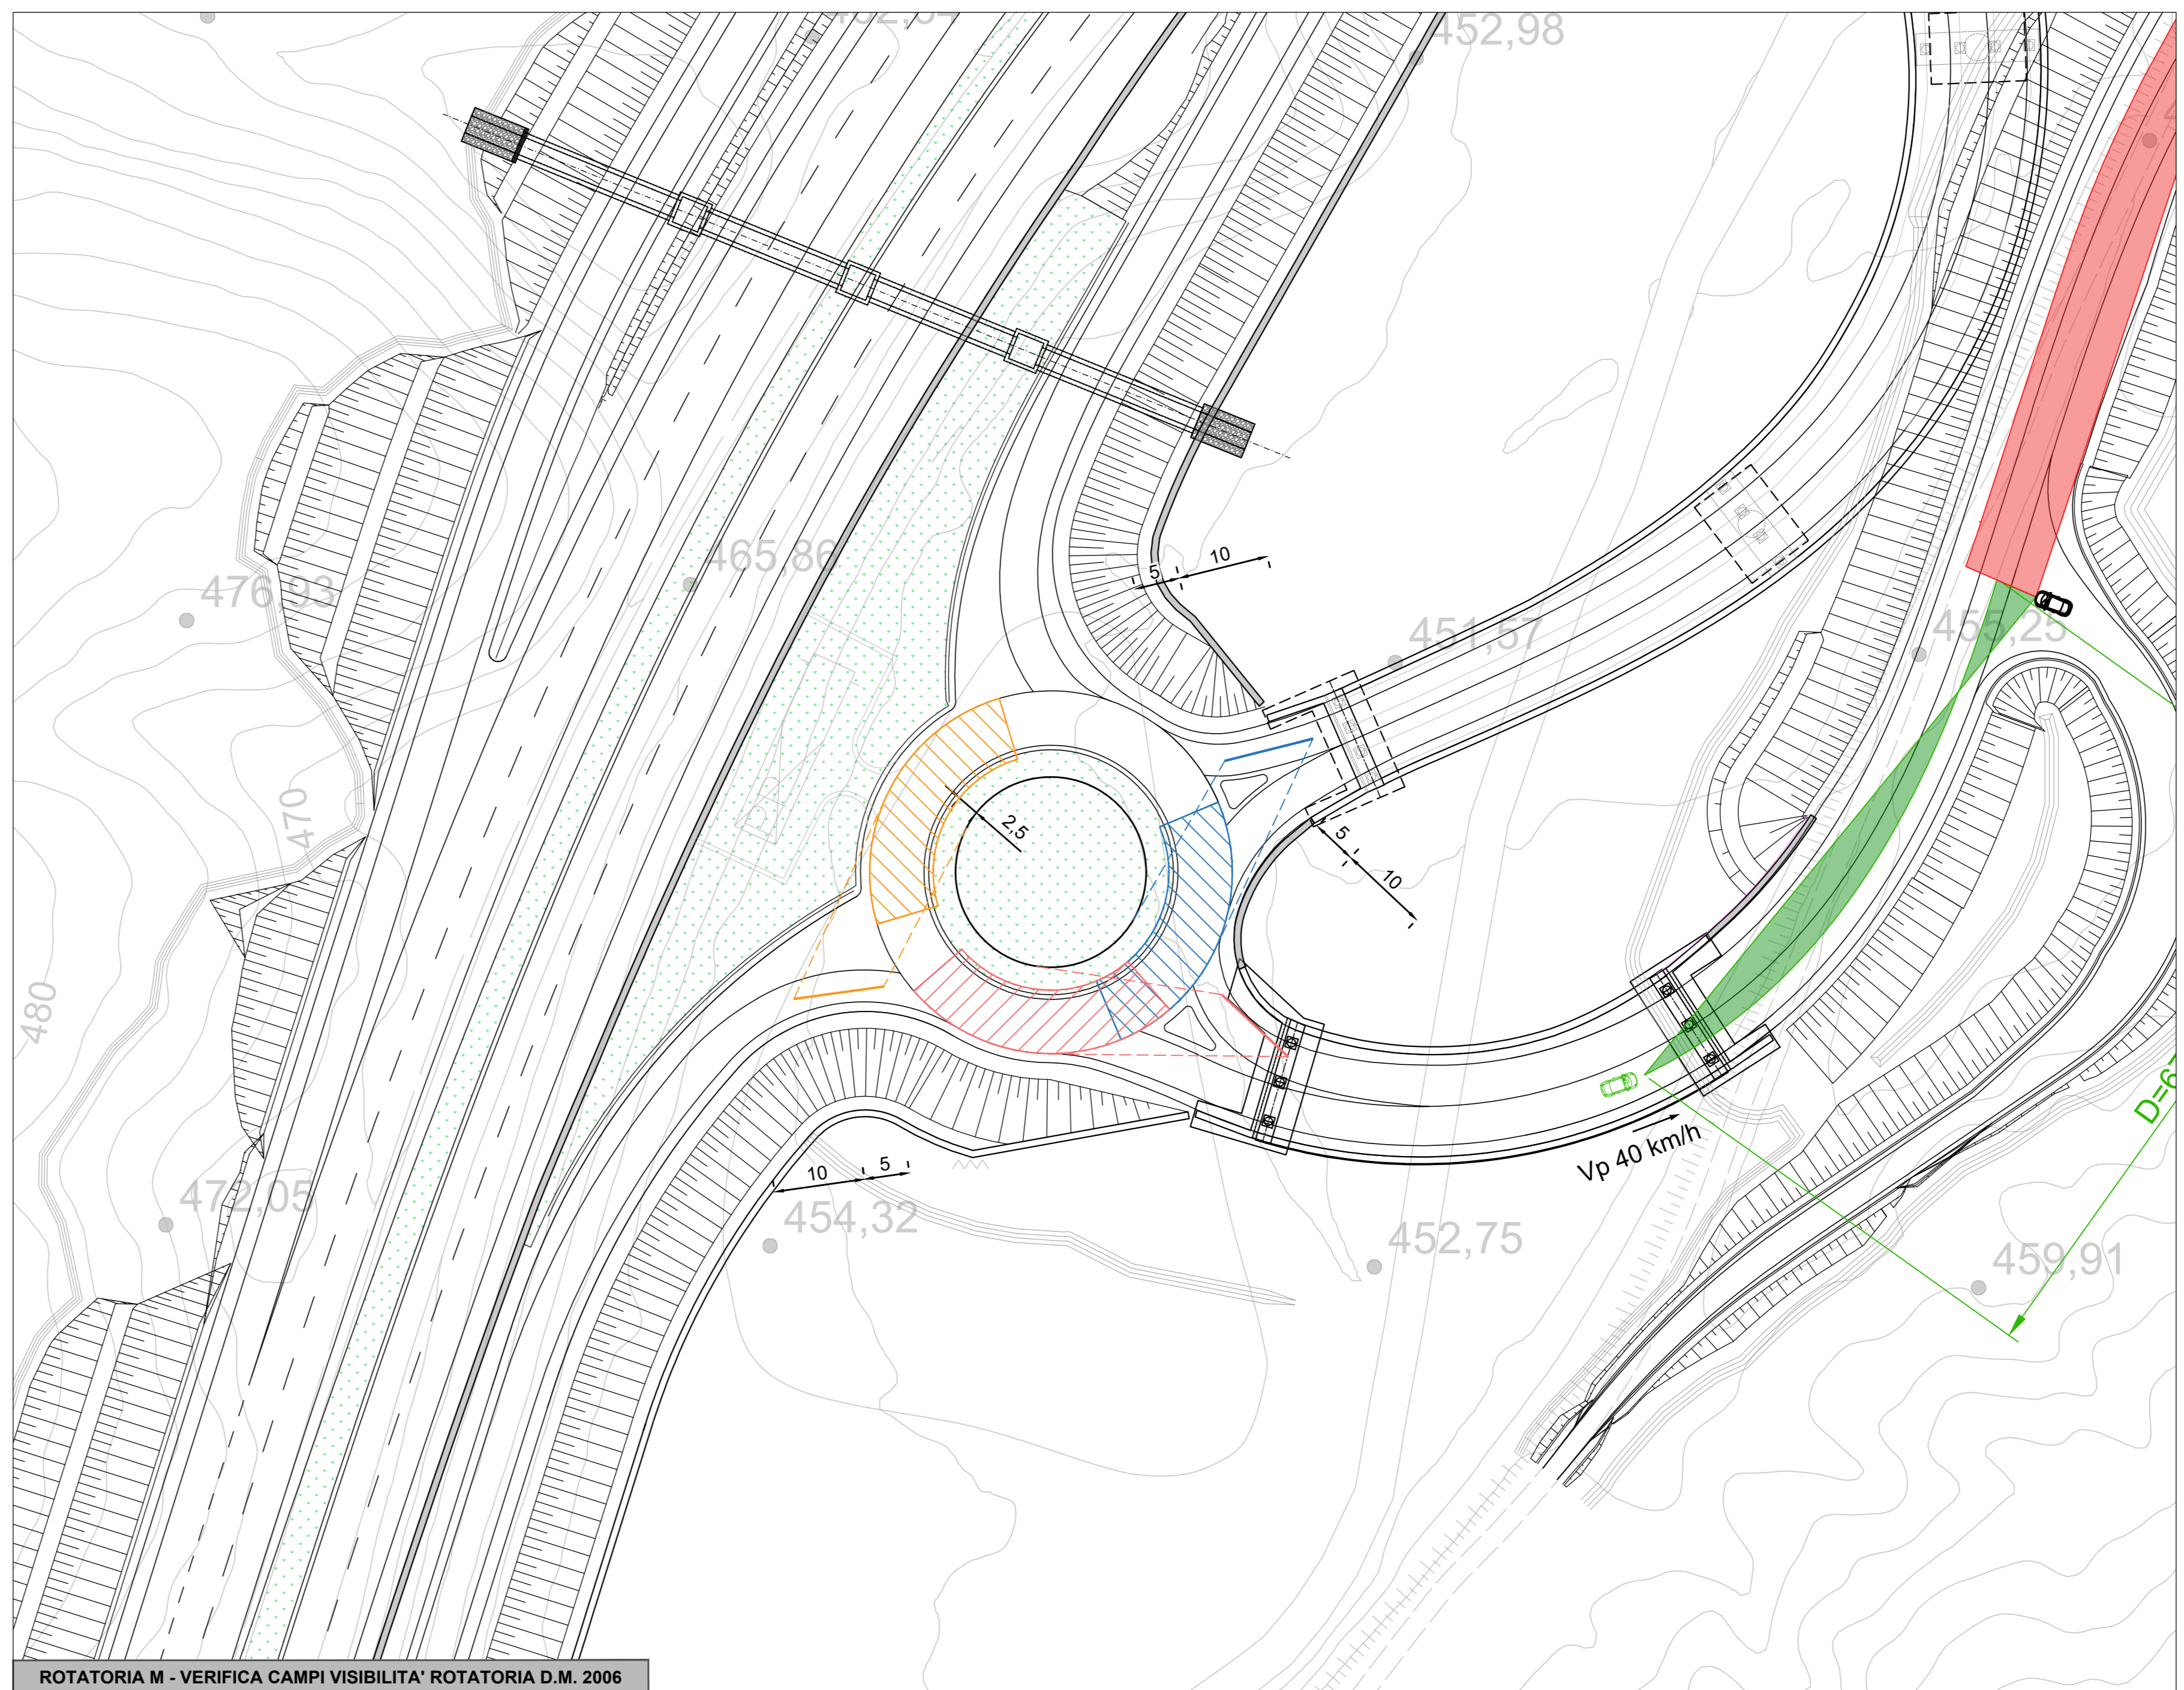

Autoarticolato 18.75 REV
Overall Length 18.750m
Overall Width 2.600m
Overall Body Height 3.730m
Min Body Ground Clearance 0.350m
Track Width 2.600m
Lock-to-lock time 4.00s
Wall to Wall Turning Radius 12.500m