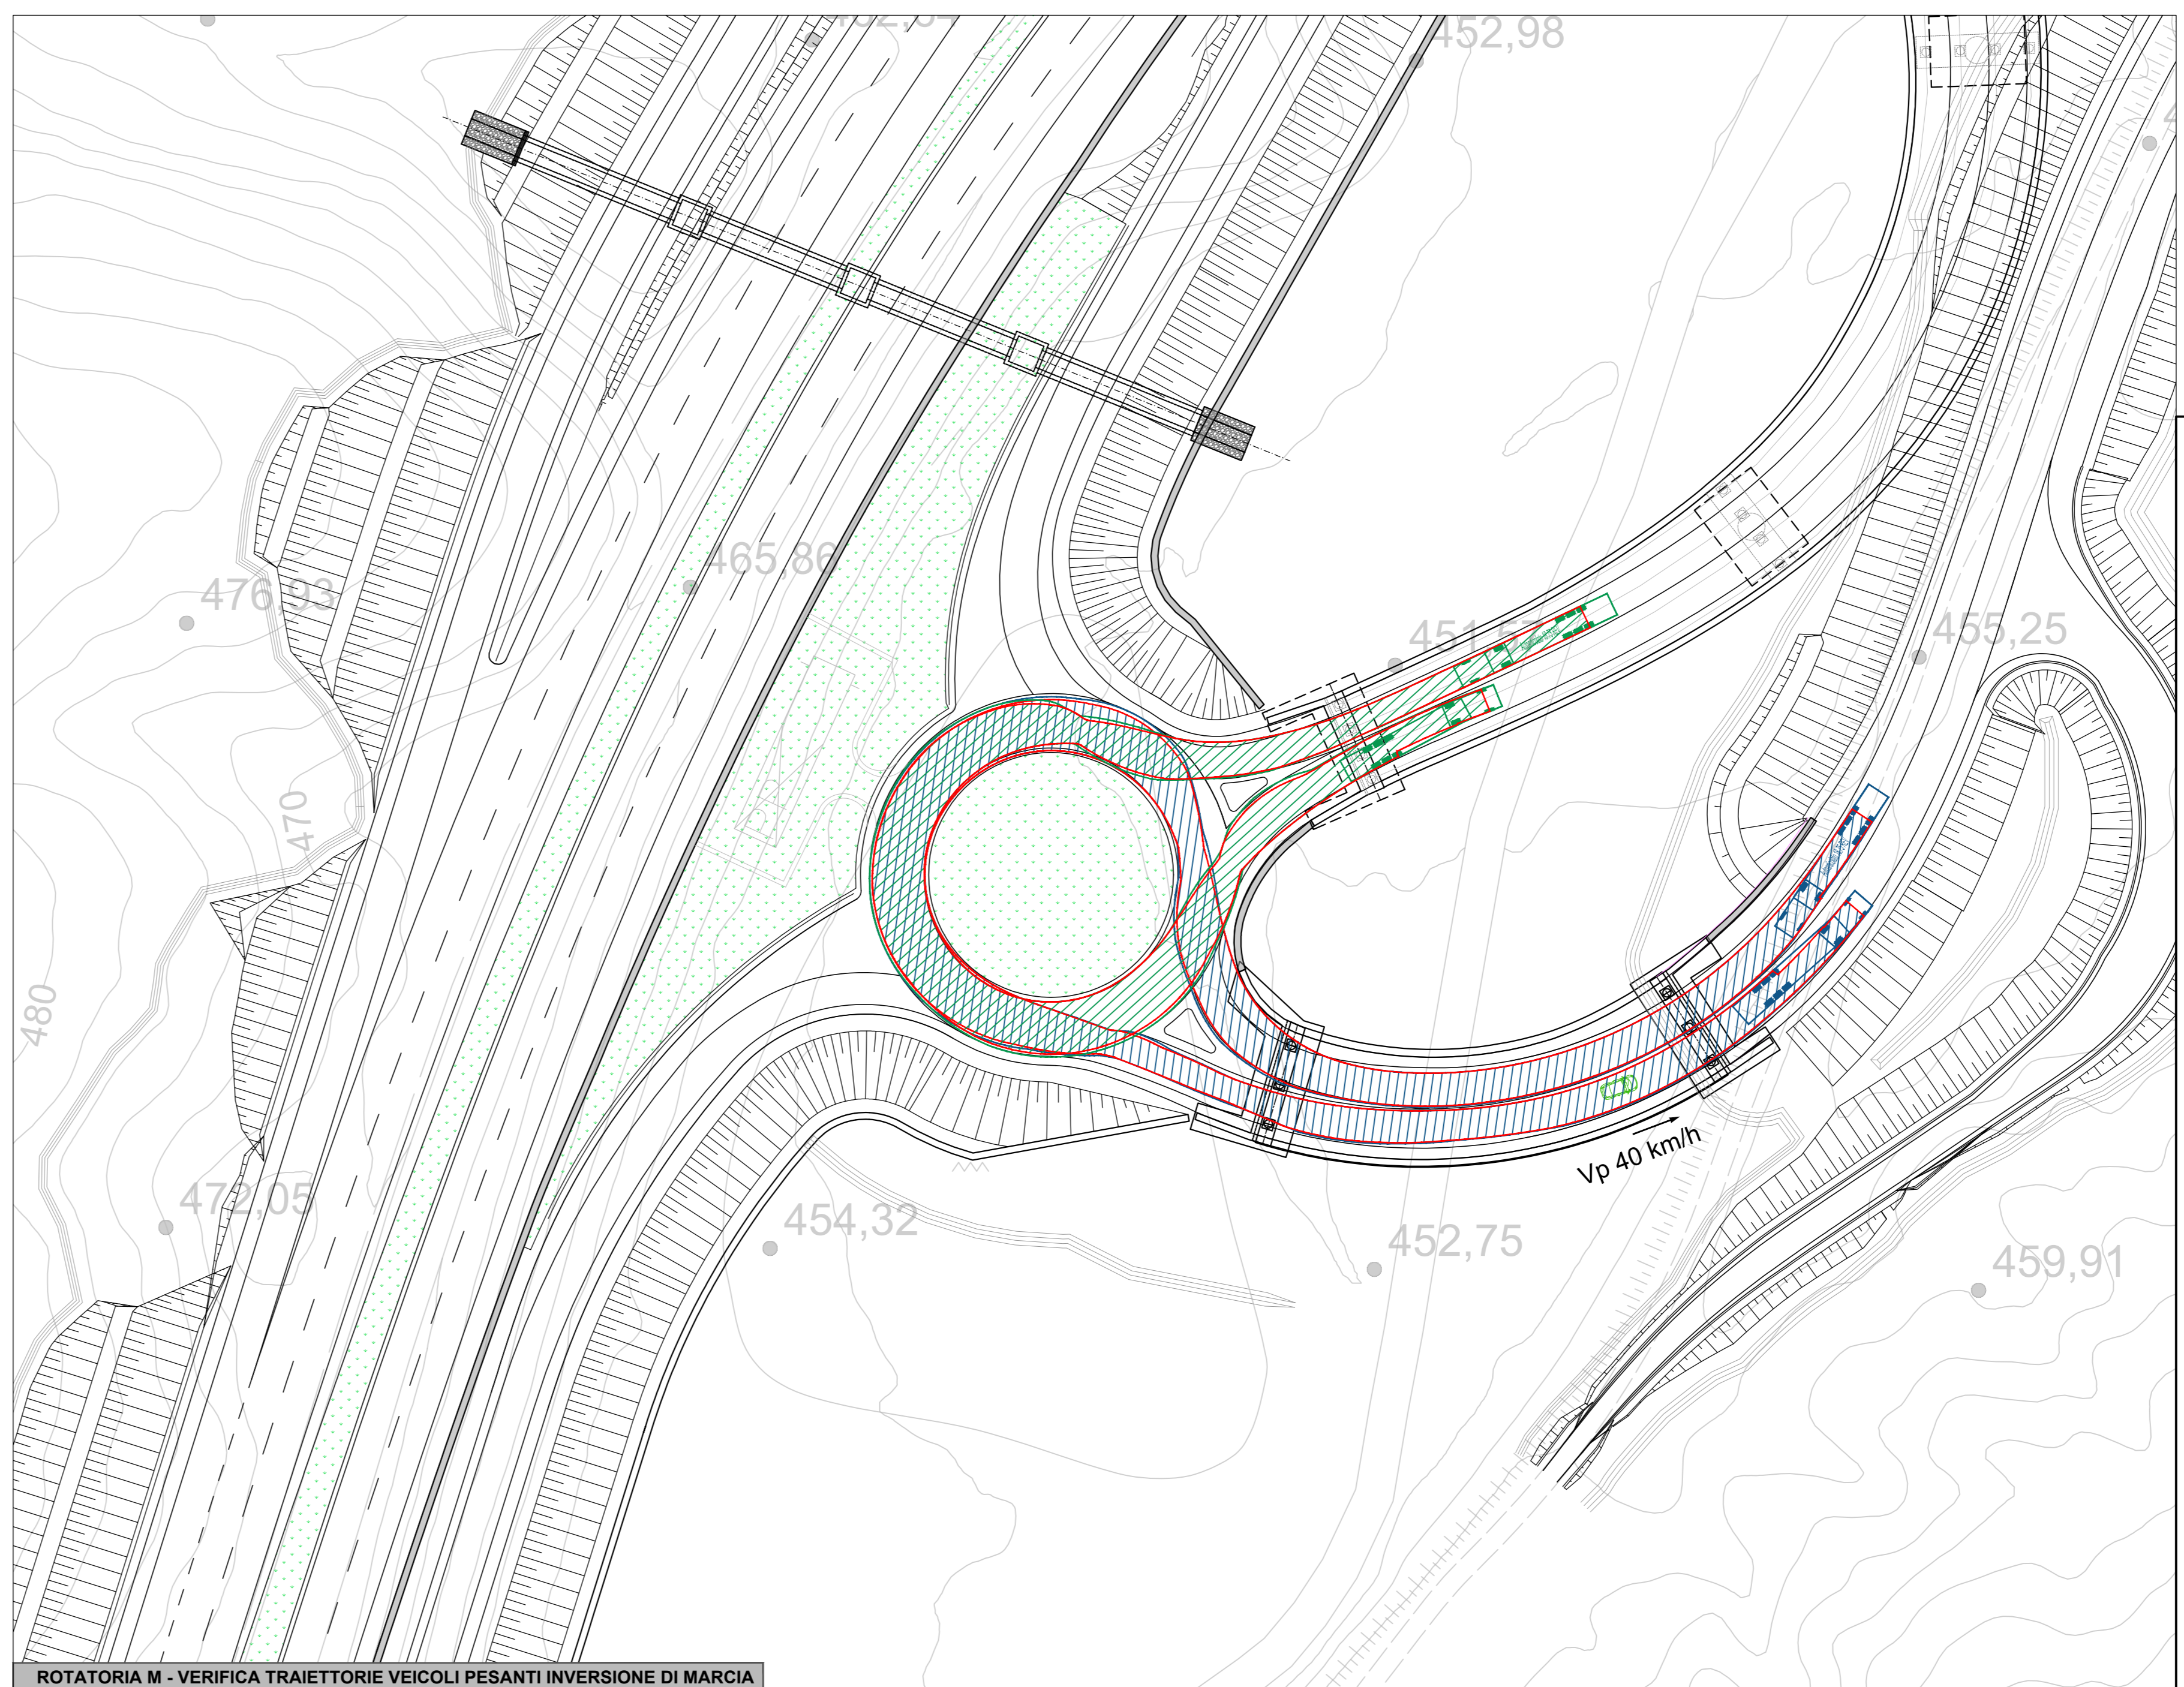

ROTATORIA M - VERIFICA TRAIETTORIE VEICOLI PESANTI INVERSIONE DI MARCIA

Sanas
GRUPPO FS ITALIANE
Direzione Progettazione e Realizzazione Lavori

E78 GROSSETO - FANO
Tratto Nodo di Arezzo - Selci - Lama (E45)
Adeguamento a quattro corsie del tratto
San Zeno - Arezzo - Palazzo del Pero, 1° lotto

PROGETTO DEFINITIVO | FI 508

ANAS - DIREZIONE PROGETTAZIONE E REALIZZAZIONE LAVORI

IL GEOLOGO Dott. Geol. Roberto Salvucci Ordine dei geologi della Regione Lazio n. 633	I PROGETTISTI SPECIALISTI Ing. Ambrogio Scattolon Ordine Ingegneri Provincia di Roma n. 233 (Mandatante)	GP INGEGNERIA GESTIONE PROGETTI INGEGNERIA s.r.l. Via... 00100 Roma
COORDINATORE PER LA SICUREZZA IN FASE DI PROGETTAZIONE Arch. Santo Salvatore Vermiglio Ordine Architetti Provincia di Reggio Calabria n. 1270	Ing. Moreno Paffili Ordine Ingegneri Provincia di Perugia n. A2657 (Mandatante)	coopprogetti engeko Via... 00100 Roma
VISTO IL RESP. DEL PROCEDIMENTO Ing. Francesco Pisanì	Ing. Matteo Bordigo Ordine Ingegneri Provincia di Pordenone al n. 790A (Mandatante)	INGEGNERIA Via... 00100 Roma
VISTO IL RESP. DEL PROGETTO Arch. Pininf. Marco Calzavara	Ing. Giuseppe Resto Ordine Ingegneri Provincia di Roma n. 20629	Dott. Ing. GIORGIO GUIDUCCI Via... 00100 Roma

PROGETTO DELL'INFRASTRUTTURA
Svincoli
Svincolo "Scopetone" - Rotatoria M
Verifiche rotatorie e transitabilità mezzi pesanti Tav. 2 di 2

CODICE PROGETTO	NOME FILE	REVISIONE	SCALA
DPFI508 D 23	V01SV02TRAD102_B	B	Varie

REV.	DESCRIZIONE	DATA	REDATTO	VERIFICATO	APPROVATO
B	Revisione a seguito istruttoria n°U. 0016028.09-01-2024	Gennaio '24	Flume	Signorelli	Guiducci
A	Emissione	Agosto '23	Gasoli	Signorelli	Guiducci