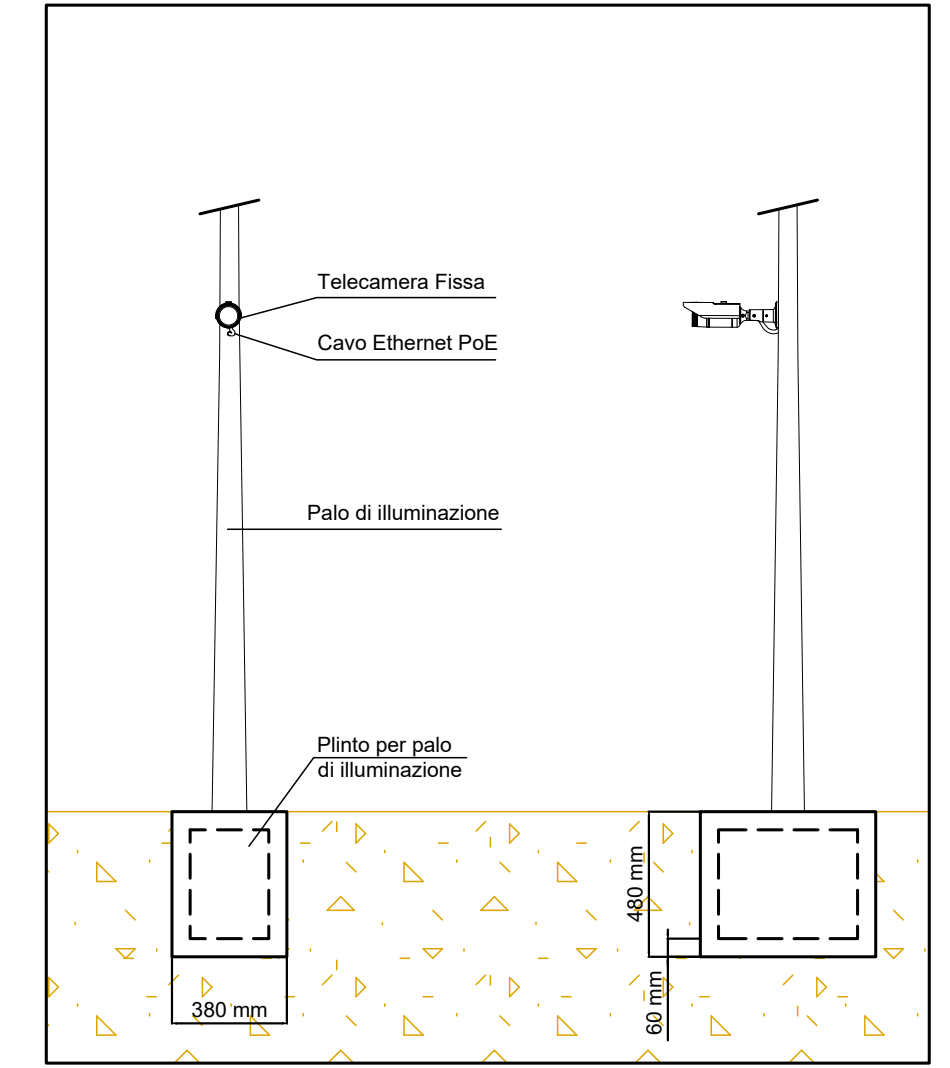

PARTICOLARE TELECAMERA - Scala 1:25