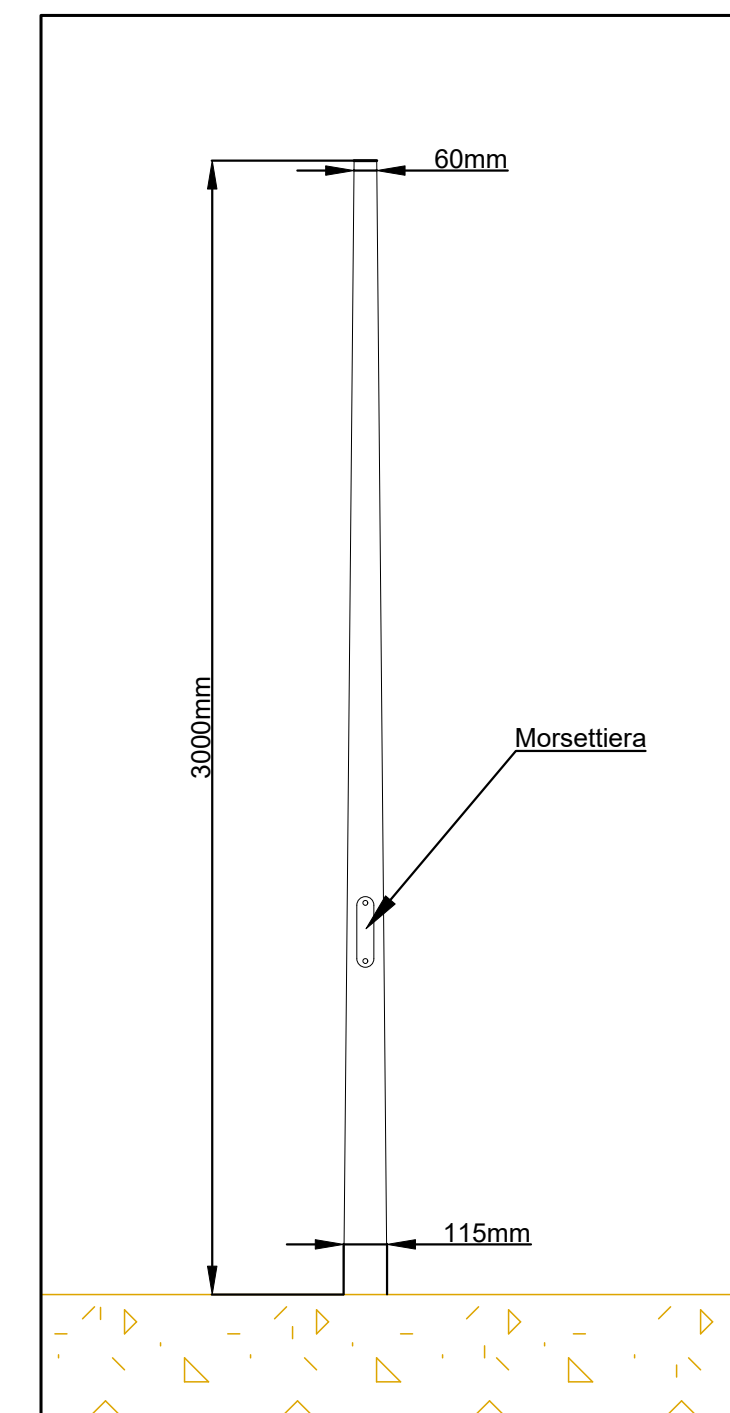

PARTICOLARE IMPIANTO DI SICUREZZA - Scala 1:50

TIPOLOGICO PALO DI SOSTEGNO - Scala 1:20