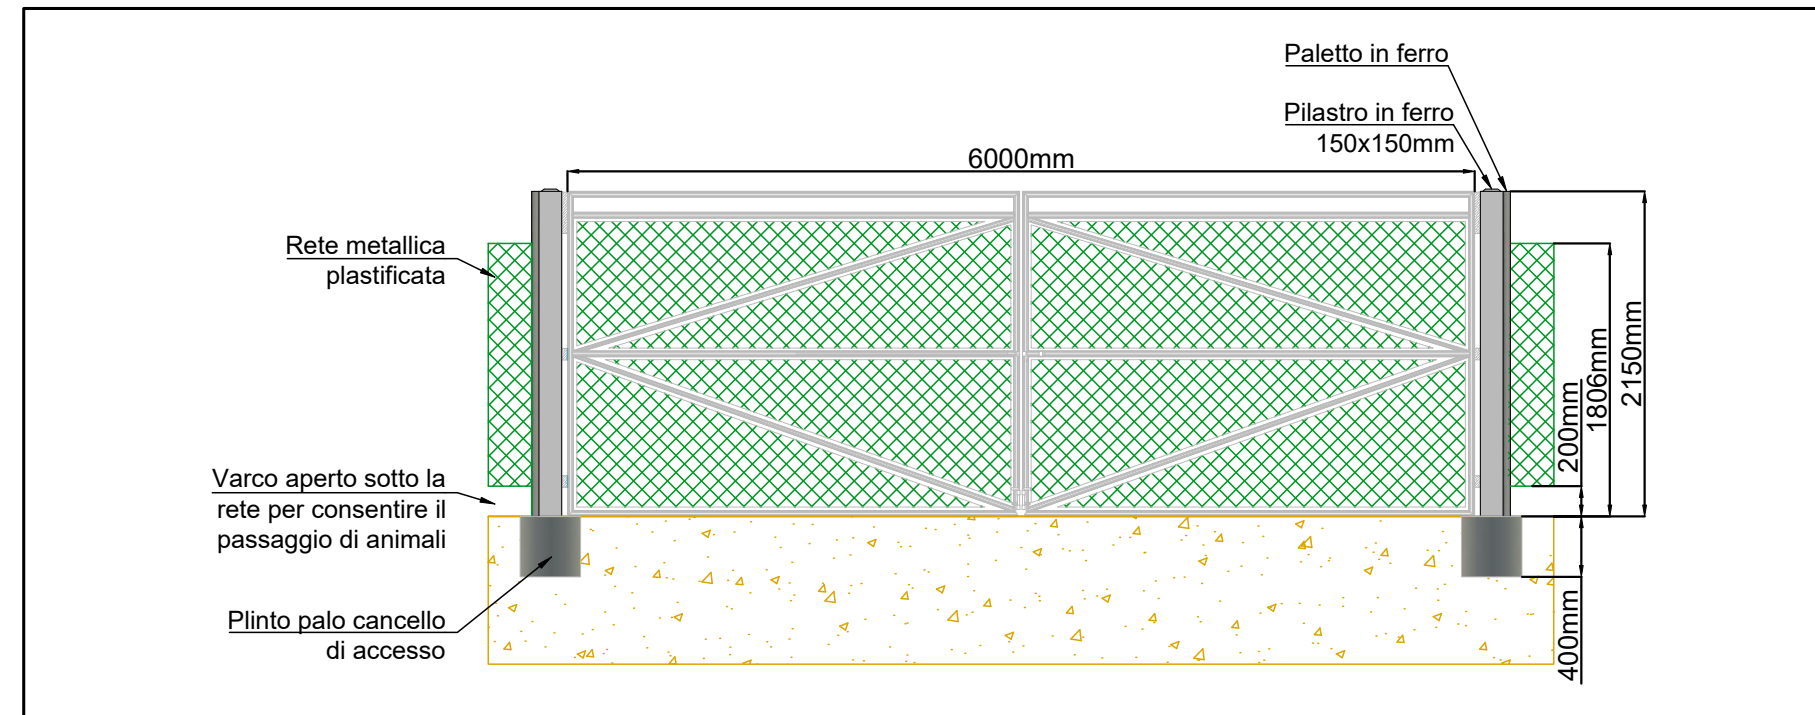

PARTICOLARE STRUTTURE VISTA FRONTALE

PARTICOLARE RECINZIONE - Scala 1:50