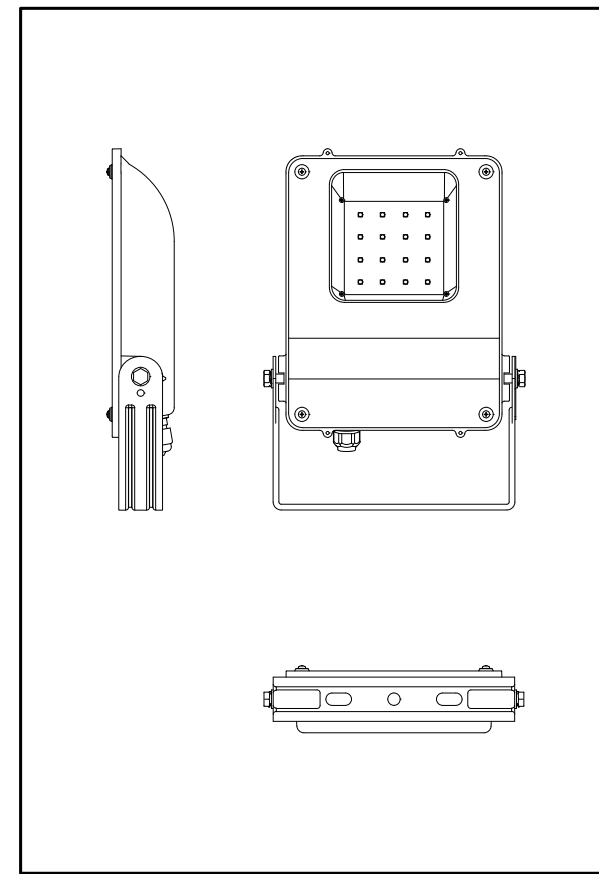

PARTICOLARE RECINZIONE - Scala 1:50

TIPOLOGICO CORPO ILLUM.