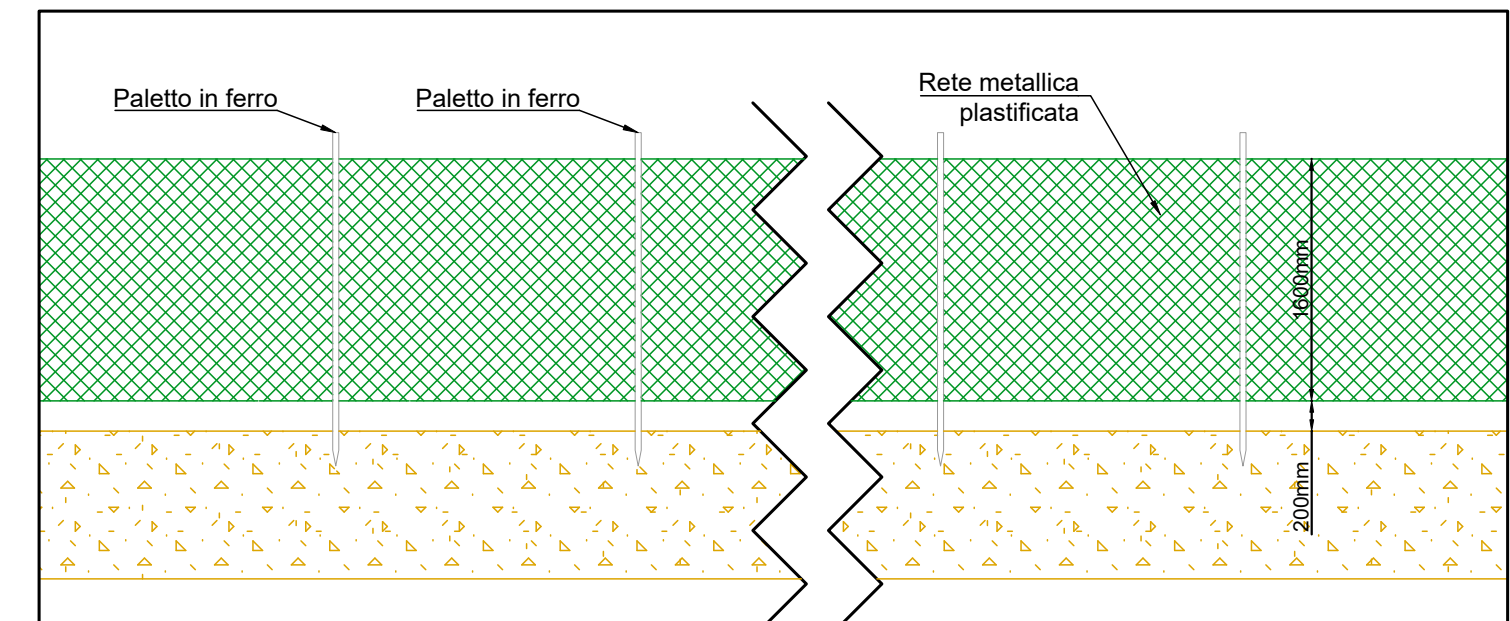

PARTICOLARE IMPIANTO DI SICUREZZA - Scala 1:50

PROGETTO DEFINITIVO

COMUNE DI ORBETELLO (GR)

IMPIANTO AGRIFOTOVOLTAICO CONNESSO ALLA RETE ELETTRICA PER VENDITA DI ENERGIA

PARTICOLARI COSTRUTTIVI

TAVOLA: F.F1.b3.4	SCALA: VARIE	NOME FILE: 0707-A69-DEg-F.F1.b3.4_R01-00

COMMITTENTE: AIEM GREEN SRL V.le C. A. d'Europa, 9/G 45100 Rovigo C.F./P.IVA 01627270299	PROPRIETARI: - PIRA PIETRO C.F.: PRIPTR78P26E2020 - PIRA MATTEO C.F.: PRIMTT82S18G088P	PROGETTAZIONE: Via Dantini, 10/B 35028 Piove di Sacco (PD) P.IVA 01048490280 Tel. 049/193552 email: info@progettando.it Progettista: Dott. Ing. Dario Turolla

Revisione	Data	Note	Redatto	Controllato	Approvato
00	LUGLIO 2023	Prima emissione	LV	FG	DT
01	APRILE 2024	Prima revisione	AR	FG	DT