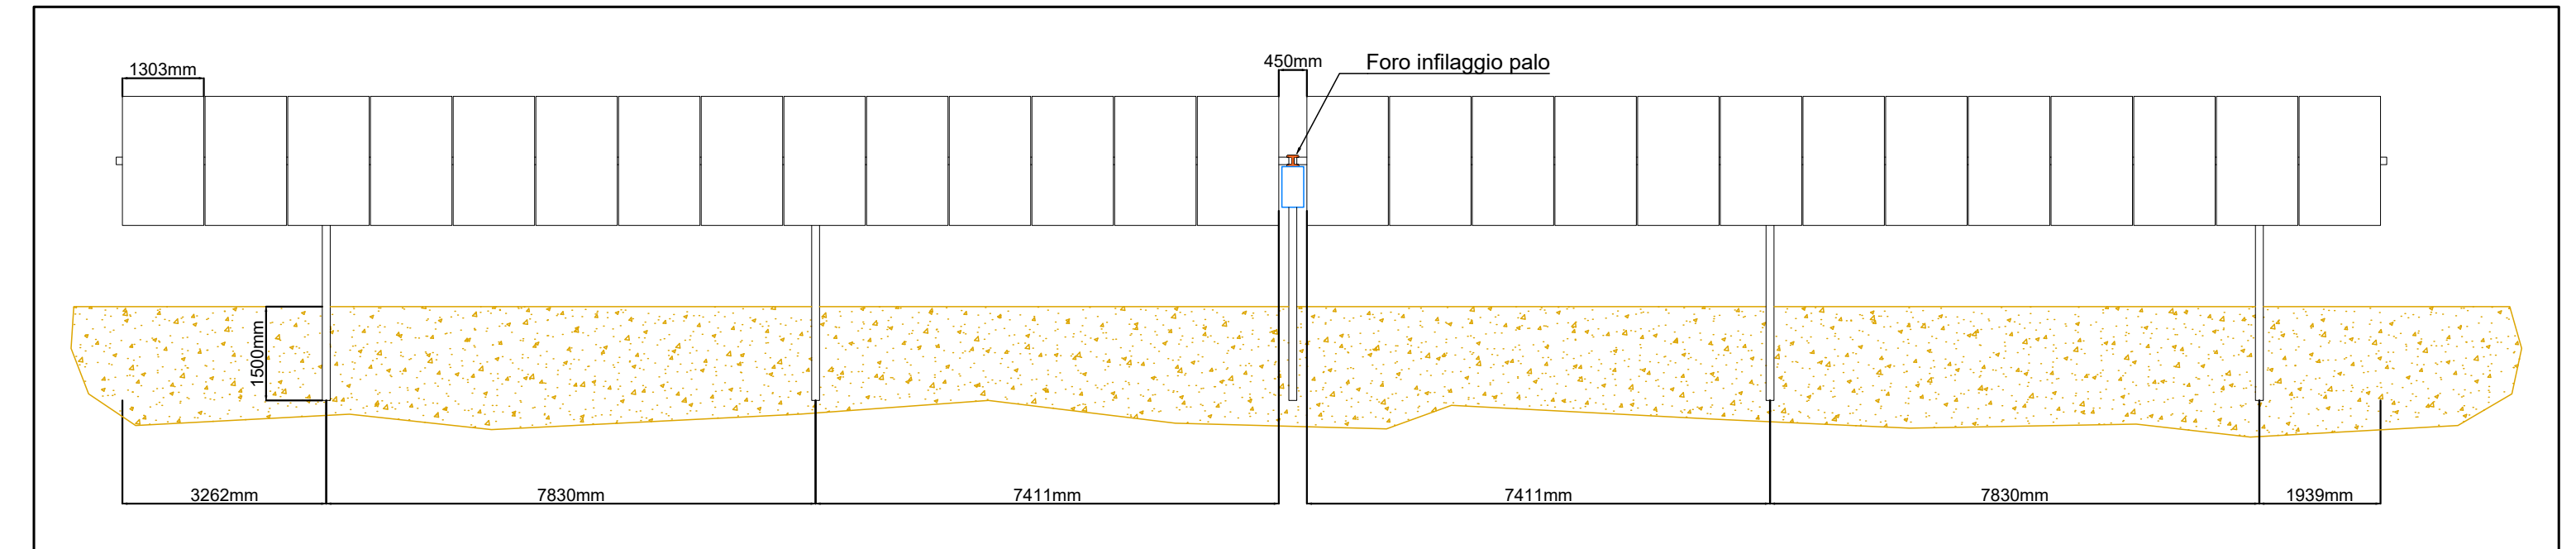

TIPOLOGICO PALO DI SOSTEGNO - Scala 1:20

VISTA LATERALE INVERTER TIPO - Scala 1:20

PARTICOLARE TIPO STRUTTURE VISTA LATERALE - Scala 1:100