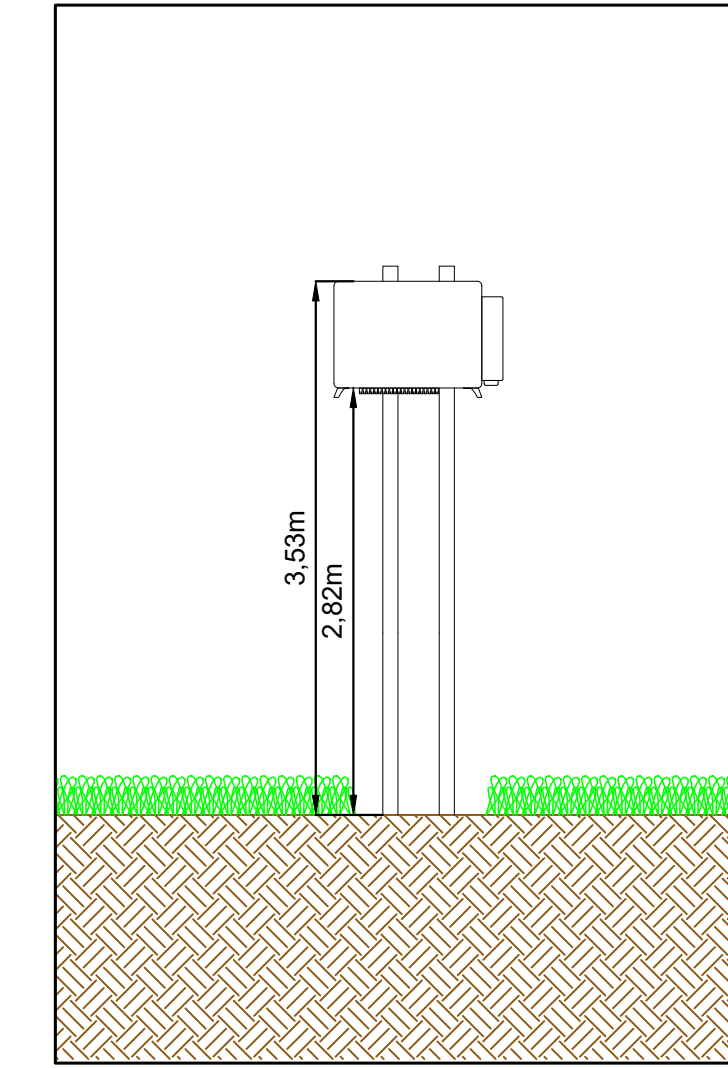

PARTICOLARE FRONTALE INVERTER ZONA ARANCIONE (Vedi F.F1.b3.21) - Scala 1:50