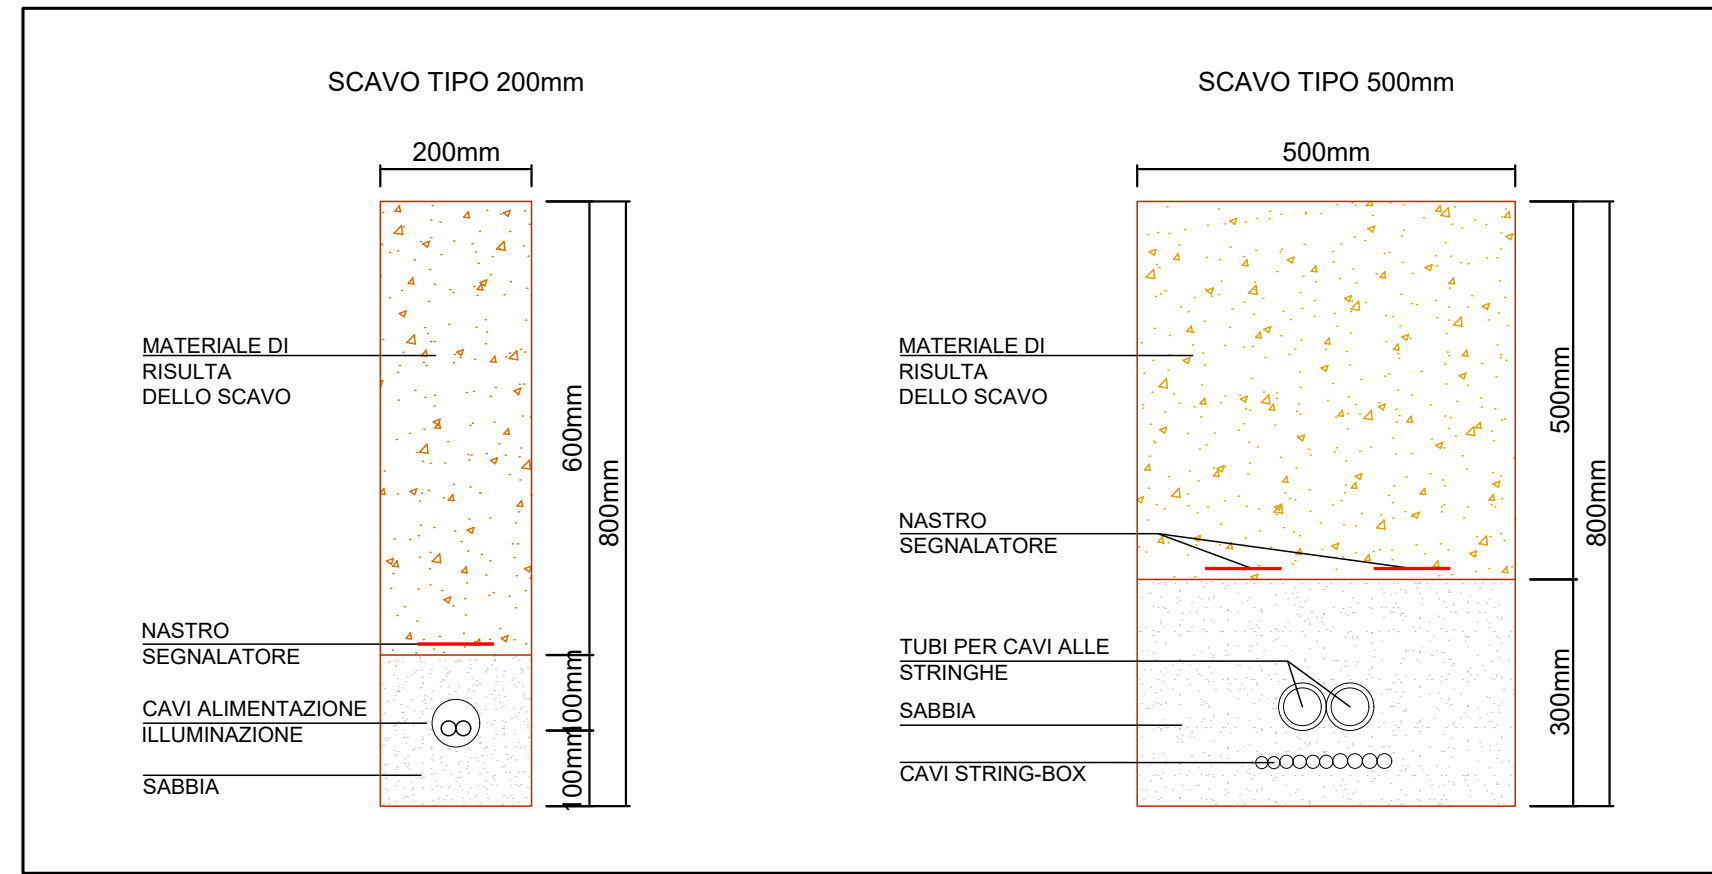

PARTICOLARE PALO E POZZETTO - Non in Scala

PARTICOLARE SEZIONI SCAVI TIPO - Scala 1:50