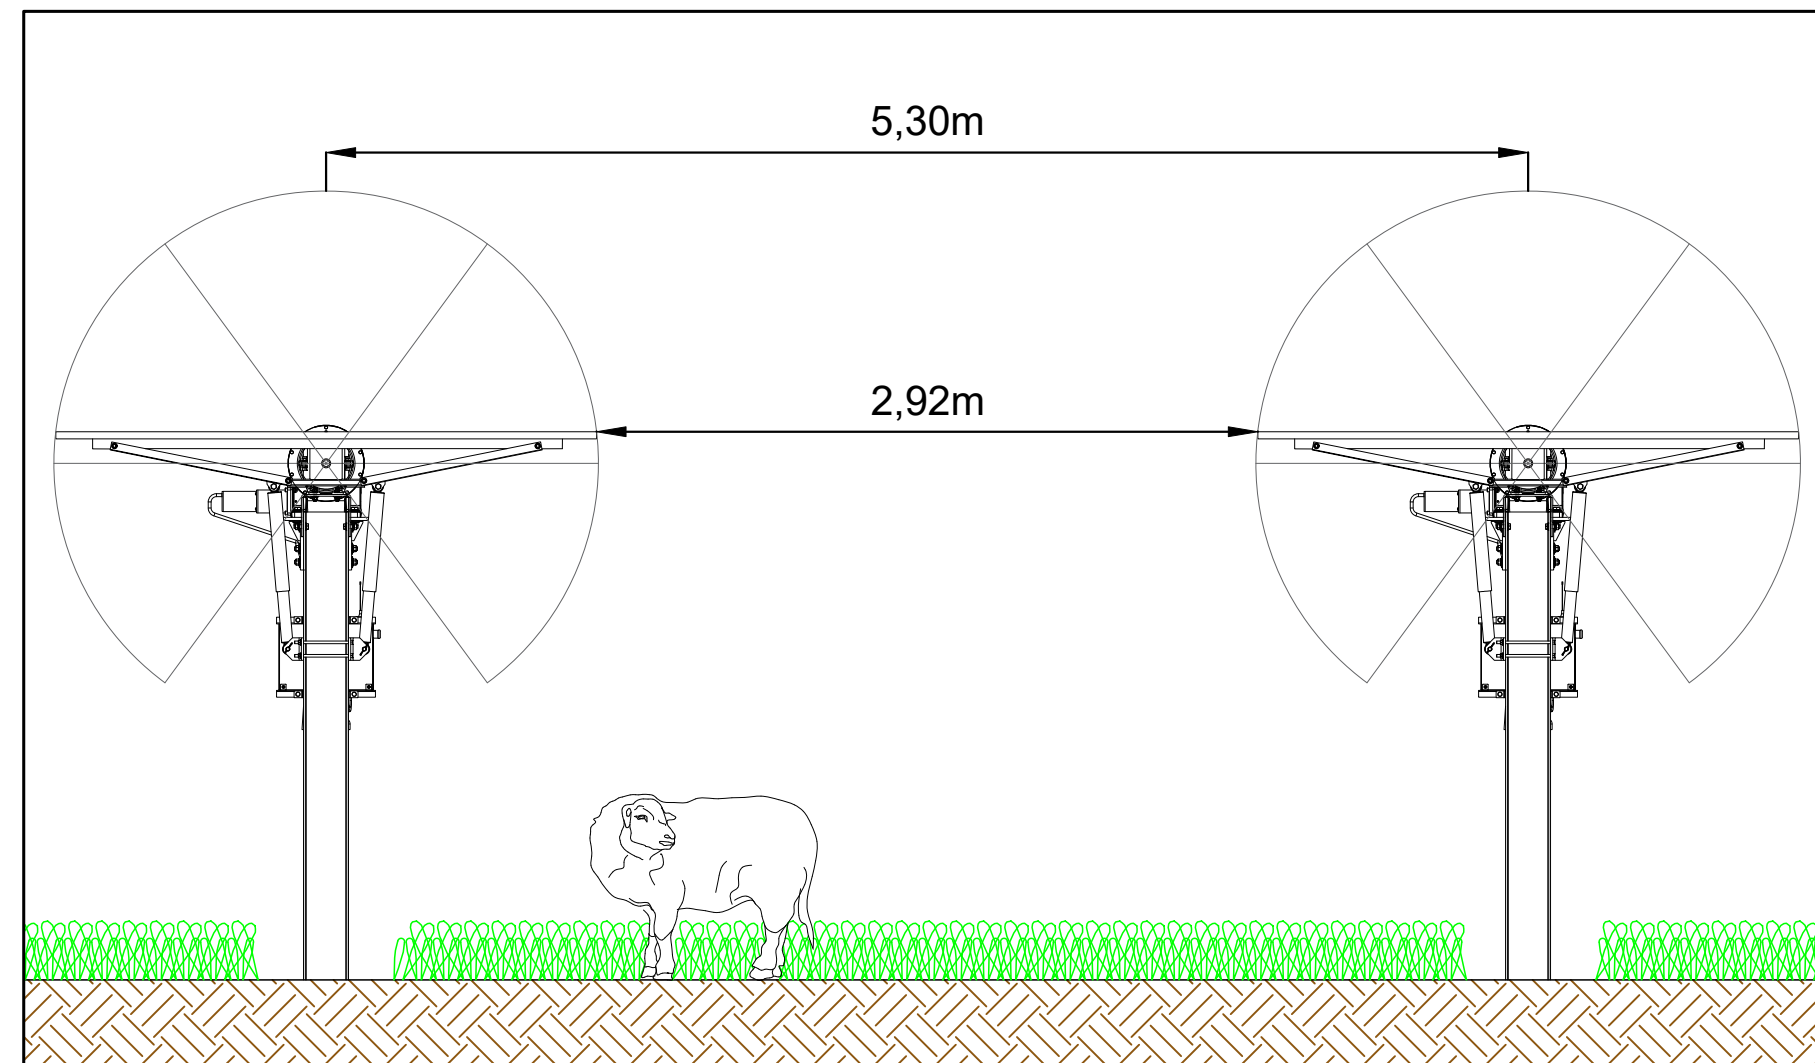

PARTICOLARE STRUTTURE VISTA FRONTALE