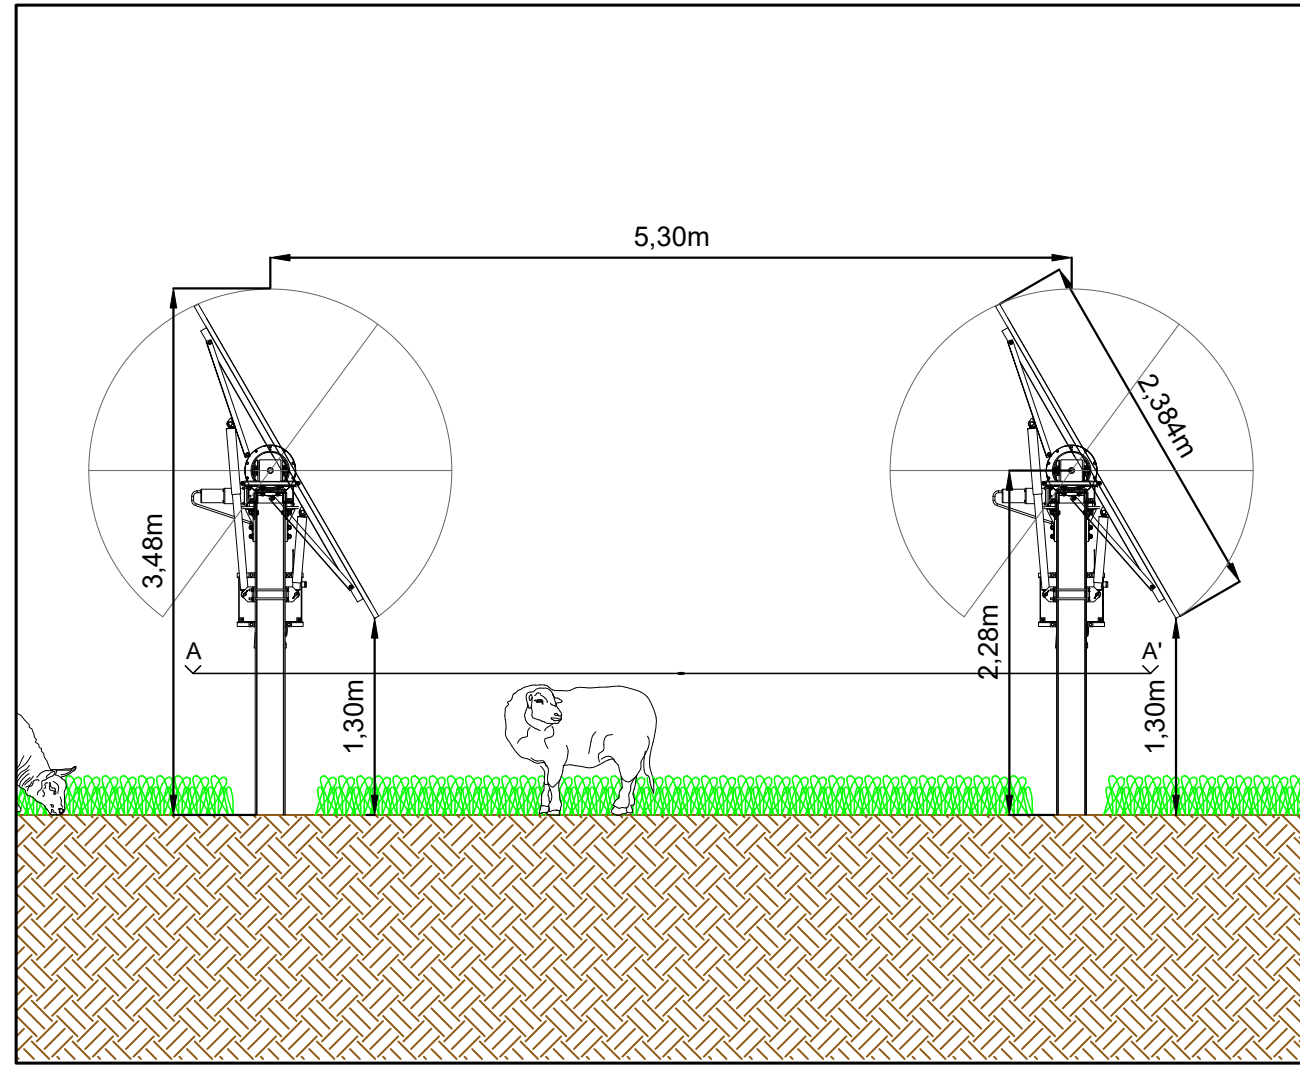

TIPOLOGICO CORPO ILLUM.

PARTICOLARE FRONTALE MODULI ZONA VERDE (Vedi F.F1.b3.21) - Scala 1:50