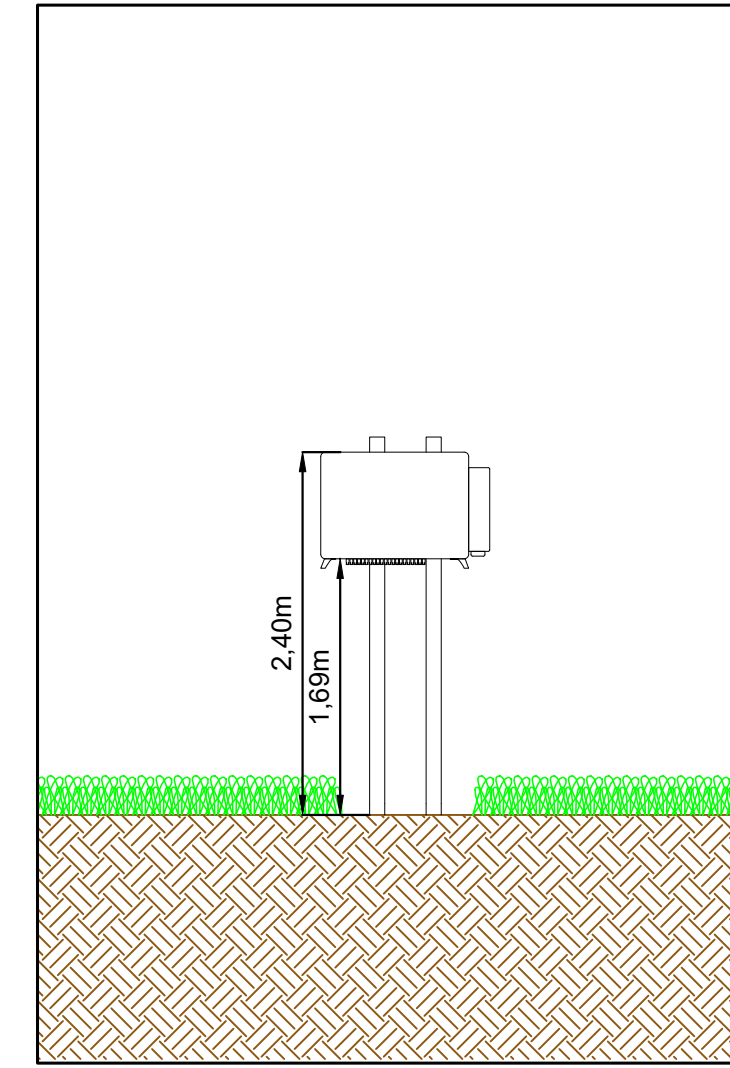

PARTICOLARE TIPO STRUTTURE VISTA LATERALE - Scala 1:100

PARTICOLARE FRONTALE INVERTER ZONA VERDE (Vedi F.F1.b3.21) - Scala 1:50