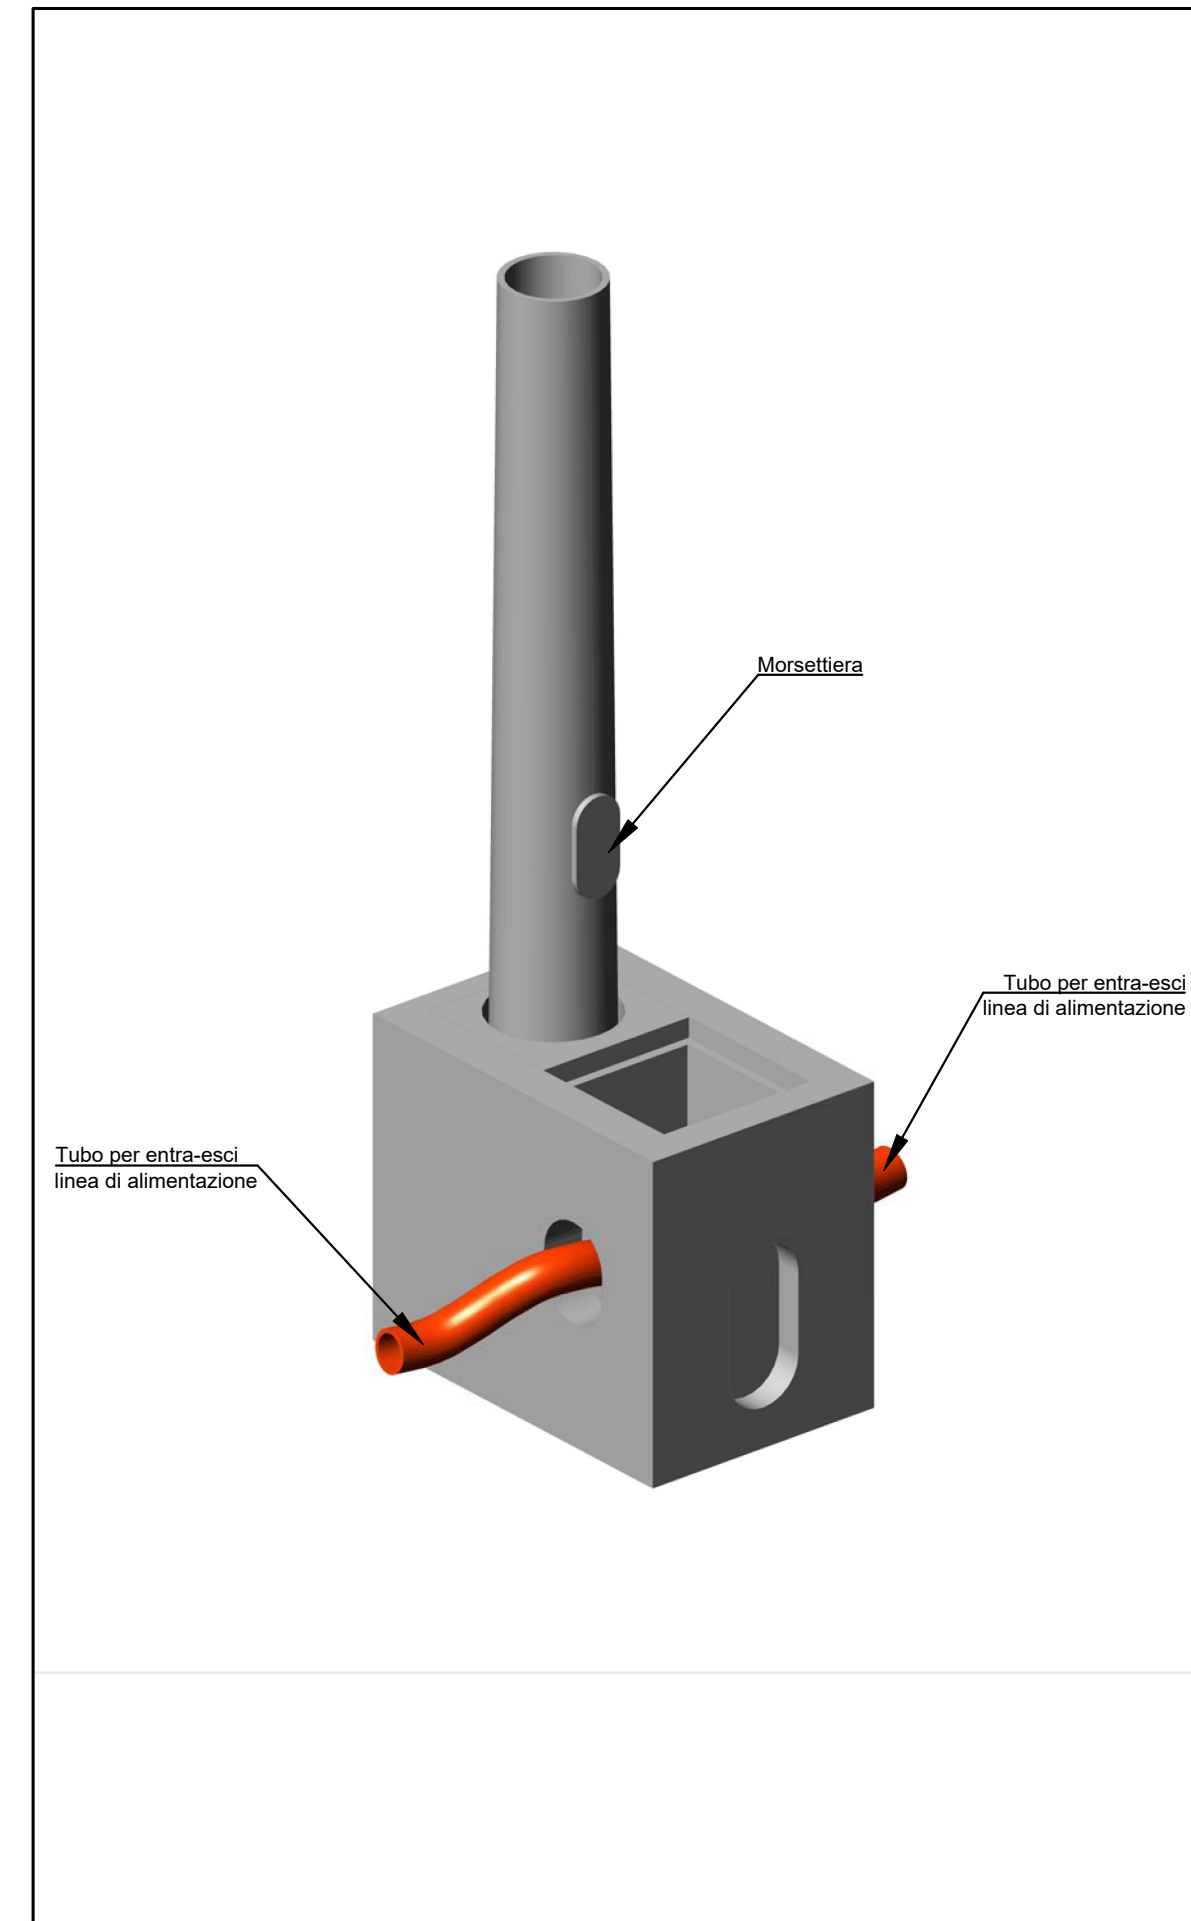

PARTICOLARE PALO E POZZETTO - Non in Scala