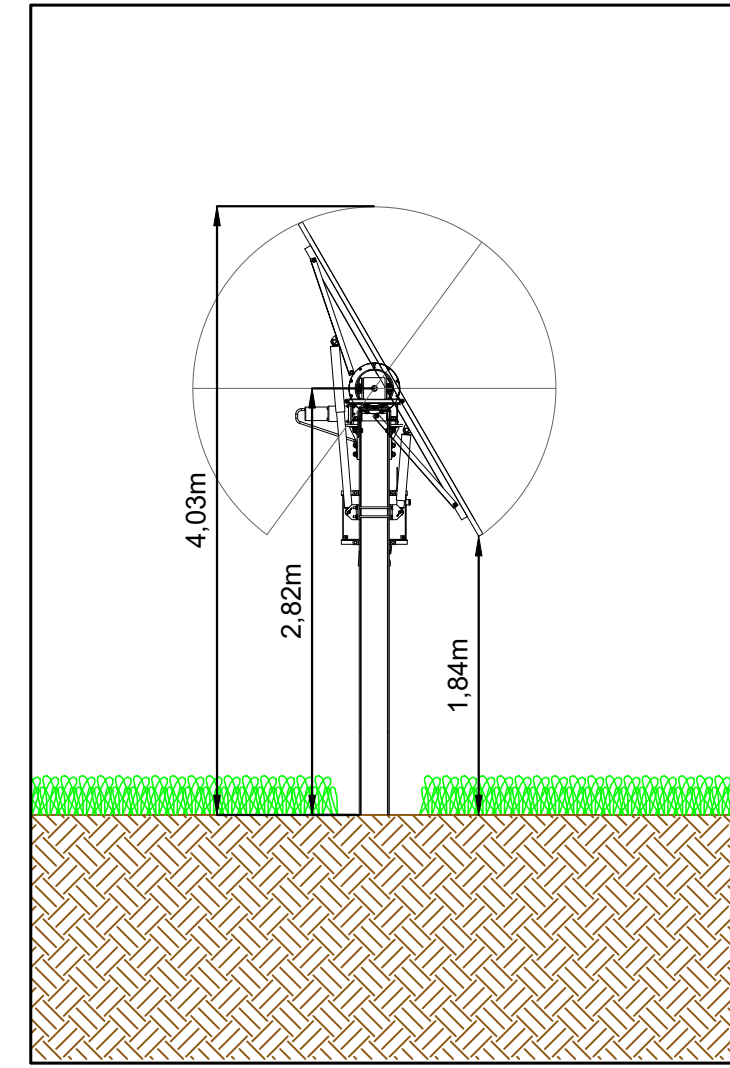

PARTICOLARE SEZIONI SCAVI TIPO - Scala 1:50

PARTICOLARE FRONTALE MODULI ZONA GIALLA (Vedi F.F1.b3.21) - Scala 1:50