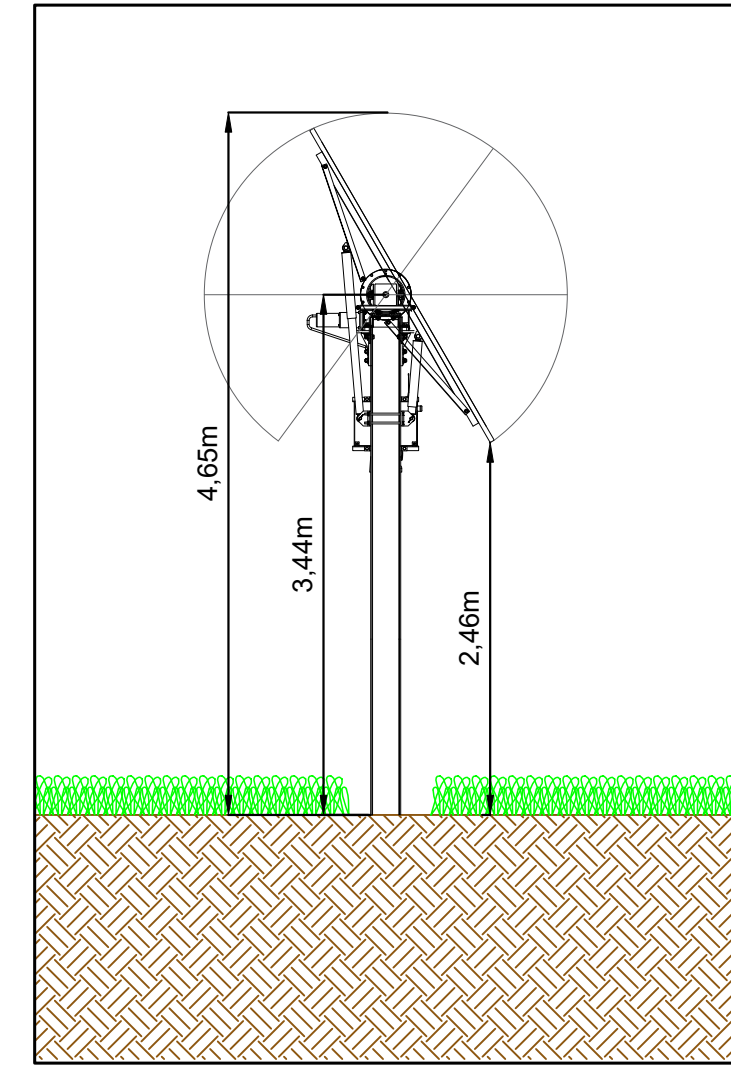

PARTICOLARE SEZIONI SCAVI TIPO - Scala 1:50

PARTICOLARE FRONTALE MODULI ZONA ARANCIONE (Vedi F.F1.b3.21) - Scala 1:50