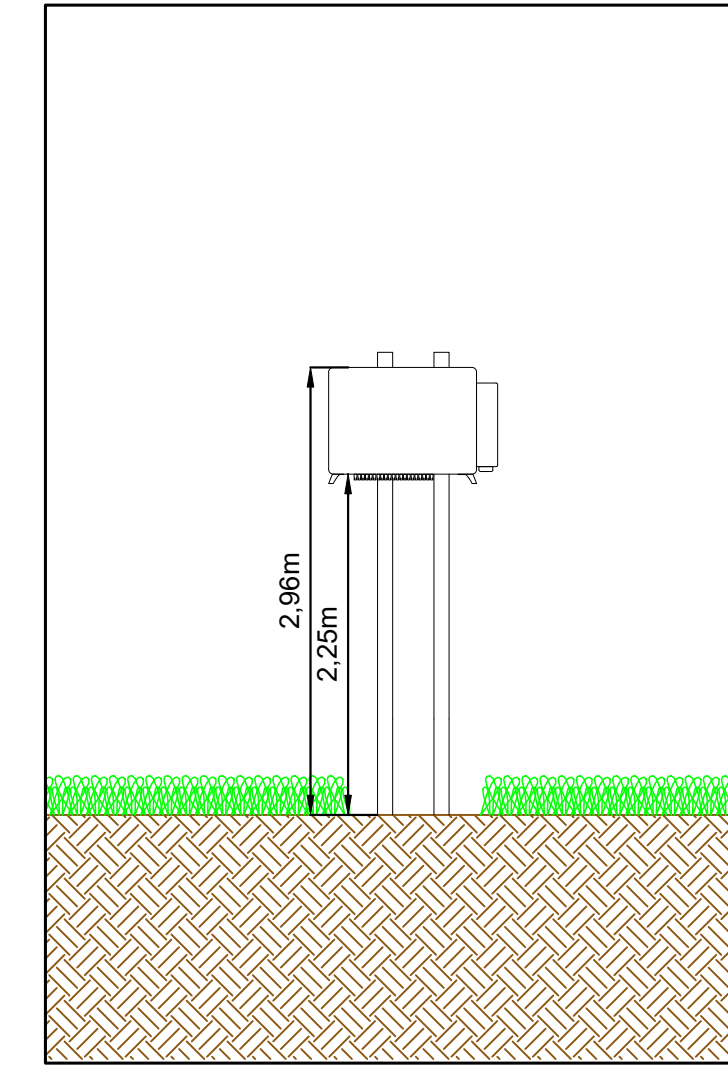

PARTICOLARE TIPO STRUTTURE VISTA LATERALE - Scala 1:100

PARTICOLARE FRONTALE INVERTER ZONA GIALLA (Vedi F.F1.b3.21) - Scala 1:50