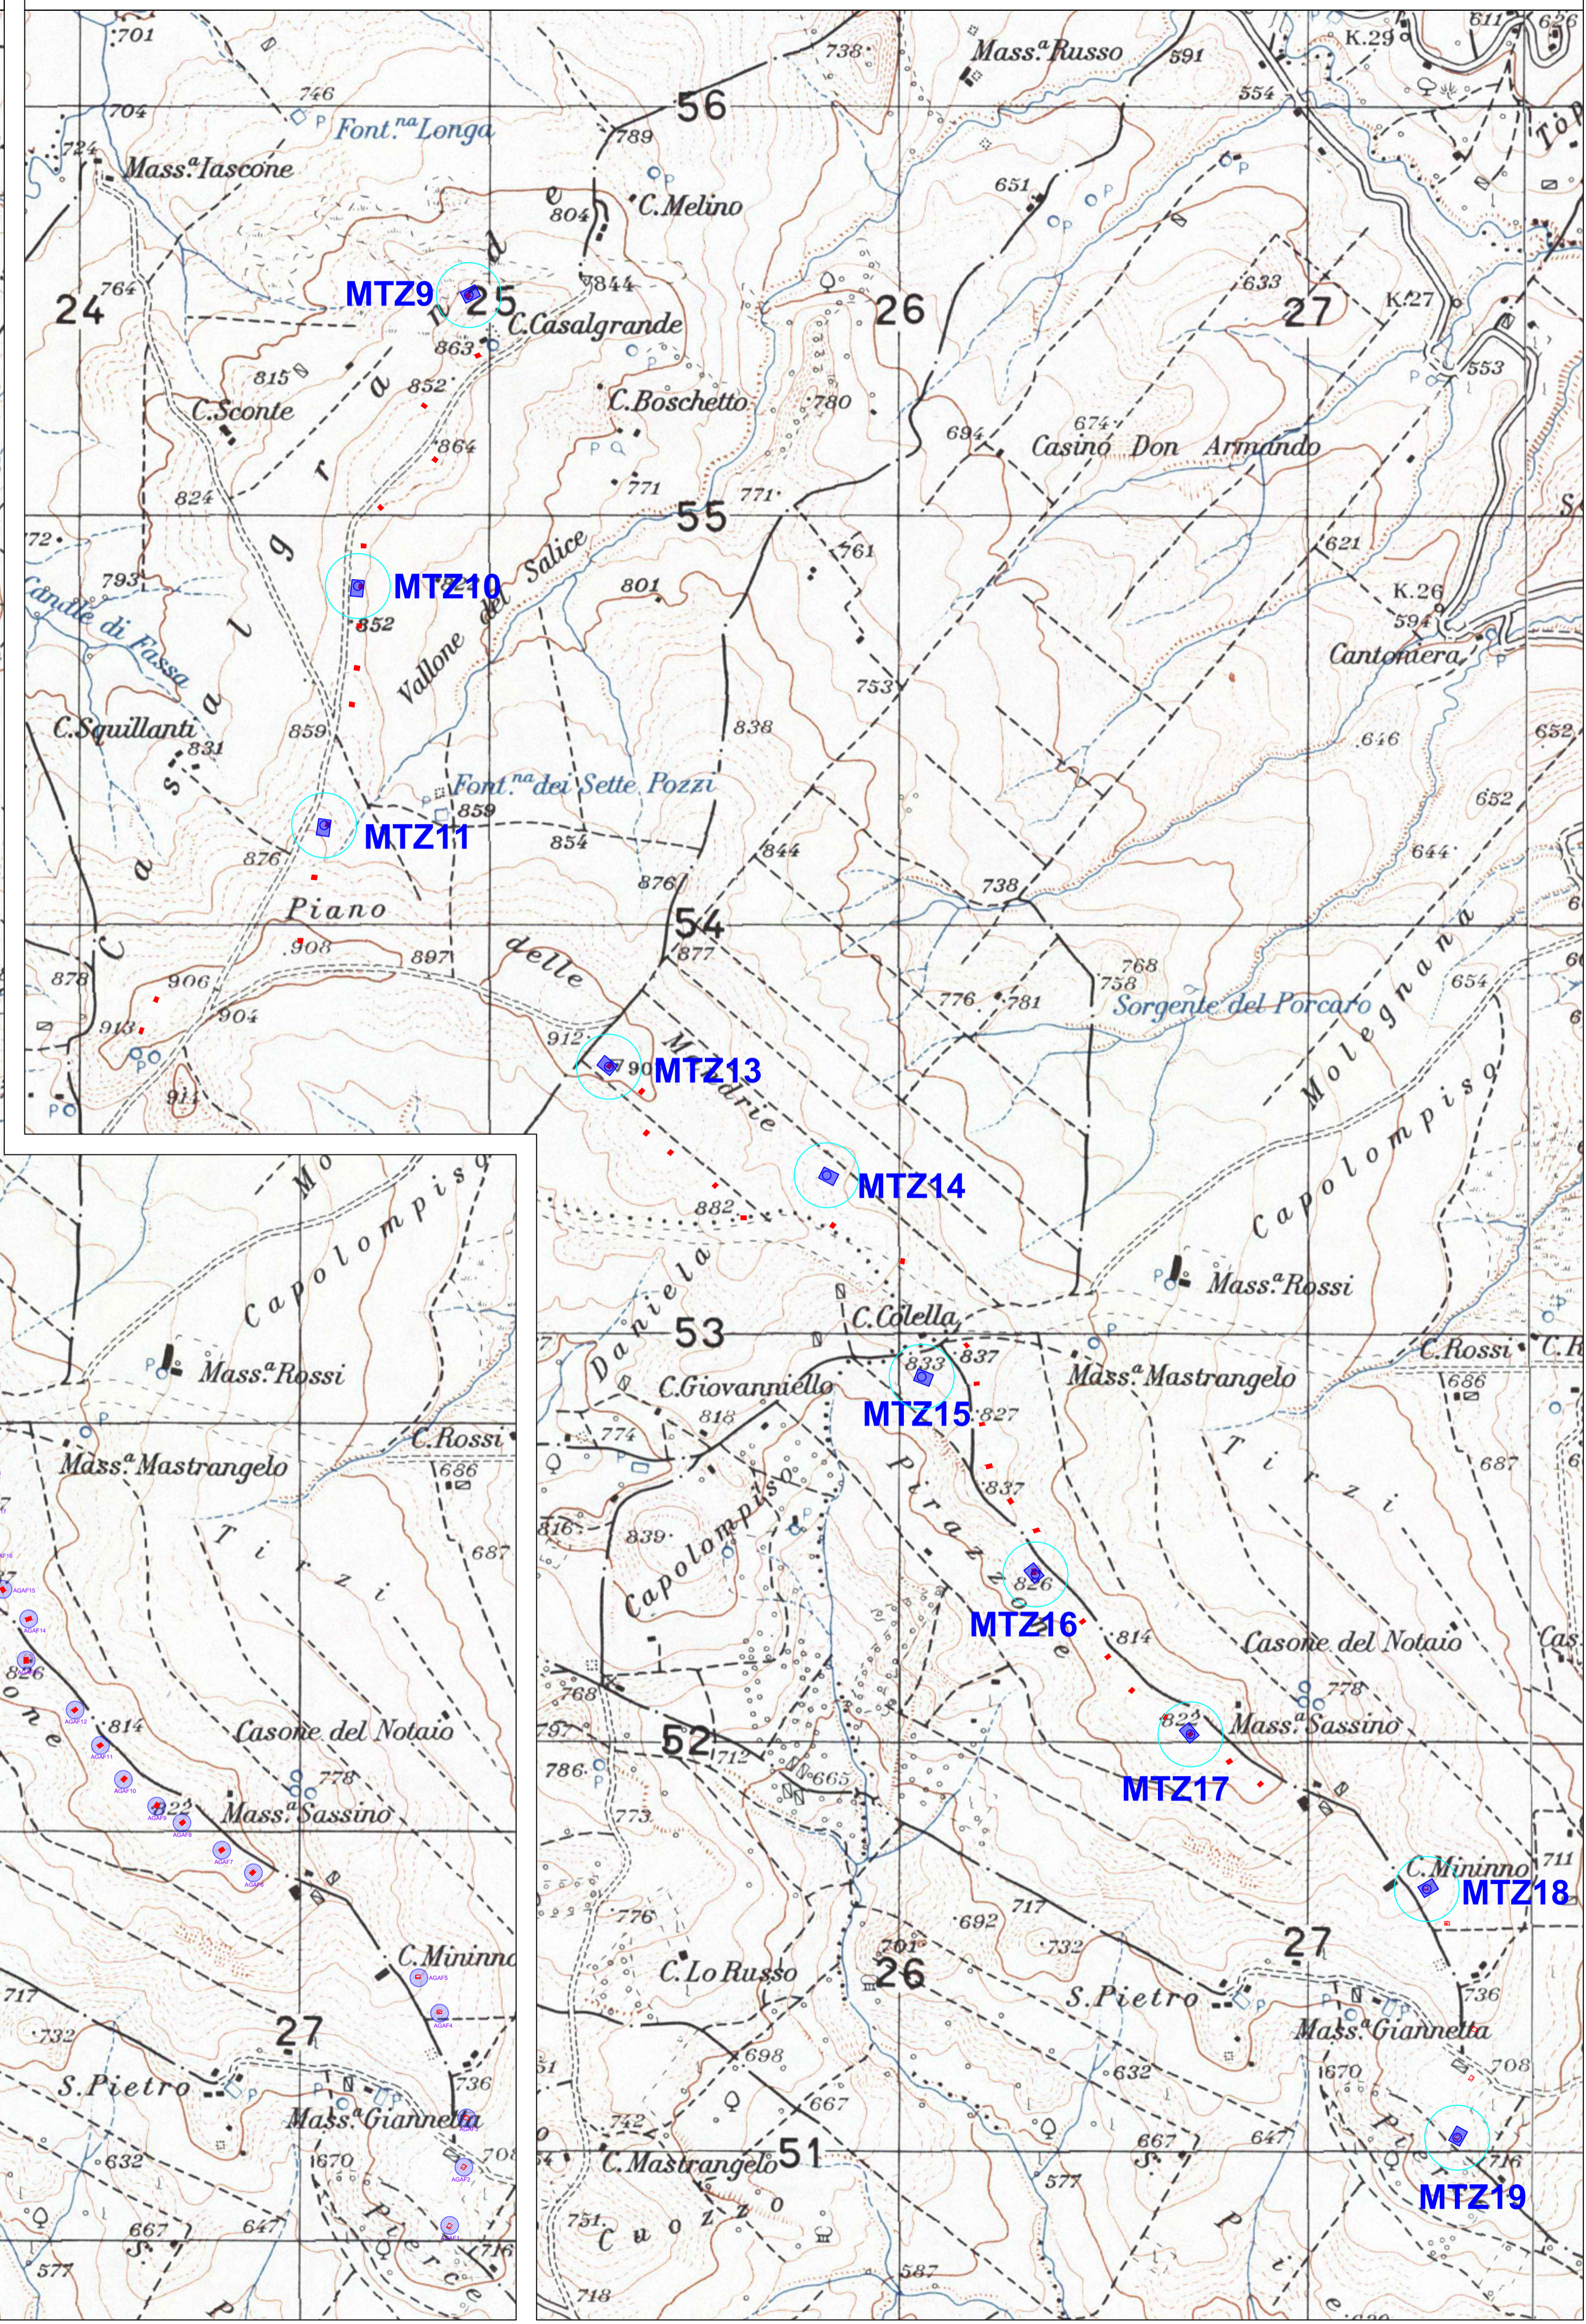

Inquadramento su cartografia IGM - STATO DI FATTO (Scala 1: 10.000)

Inquadramento su cartografia IGM - STATO DI PROGETTO (Scala 1: 10.000)

**Legenda**

	<b>Stato di Fatto</b> 60WTG :Vestas - V42-44		<b>Stato di Progetto</b> MTZ1-MTZ19 GE 158
---	---	---	--

REGIONE PUGLIA  PROVINCIA DI FOGGIA 	
Comuni di : 	
<b>IV.P.C. S.r.l.</b> Via Santa Maria a Cappella Vecchia, 11 80121 Napoli P.IVA: 01895480646  	
<b>PROGETTO PER IL RIFACIMENTO E POTENZIAMENTO DI UN PARCO EOLICO ESISTENTE NEI COMUNI DI ANZANO DI PUGLIA, MONTELEONE DI PUGLIA E SANT'AGATA DI PUGLIA</b>	
TITOLO ELABORATO : <b>STATO DI FATTO-STATO DI PROGETTO SU CARTOGRAFIA IGM</b>	
DATA : Marzo 2024	N°/CODICE ELABORATO : <b>TAV_24.2</b>
SCALA : 1:10.000	Tipologia : D (disegno)
Formato : A1	Lingua : ITALIANO
<b>STUDIO INGEGNERIA ELETTRICA</b> MEZZINA dott. ing. Antonio Via Tiberio Sola n.128   71016 San Severo (FG) Tel. 0882.228072   Fax 0882.243651 e-mail: info@studiomezzina.net   web: www.studiomezzina.net	
  	
NOSTOI s.r.l. Dott.ssa Maria Grazia Liseno Tel. 0972.081259   Fax 0972.53694 E-Mail: mgliseno@nostoi.it	Dott. Nazario Di Lella Tel./Fax 0882.991704   cell. 328.3250902 E-Mail: geol.dilella@gmail.com
Ing. Tommaso Monaco Tel. 0885.428950   Fax 0885.090485 E-Mail: ing.tommaso@studiotecnicoconaco.it	Geom. Matteo Occhiochiuso Tel. 328.5615292 E-Mail: matteo.occhiochiuso@virgilio.it
STUDIO FALCONE Ingegneria Ing. Antonio Falcone Tel. 0884.534378   Fax 0884.534378 E-Mail: antonio.falcone@studiofalcone.eu	Dott. Agr. Pasquale Fausto Milano Tel. 347880757 E-Mail: mipaf@gmail.com
01 Marzo 2024 Revisione progettuale per ottimizzazione layout	Studio Mezzina IVPC s.r.l.
02 Luglio 2023 Rimessione progetto definitivo a seguito integrazione del Mase	Studio Mezzina IVPC s.r.l.
00 Settembre 2022 Emissione progetto definitivo	Studio Mezzina IVPC s.r.l.
N° REVISIONE DATA OGGETTO DELLA REVISIONE	ELABORAZIONE APPROVAZIONE
Proprietà e diritto del presente documento sono riservati - la riproduzione è vietata.	