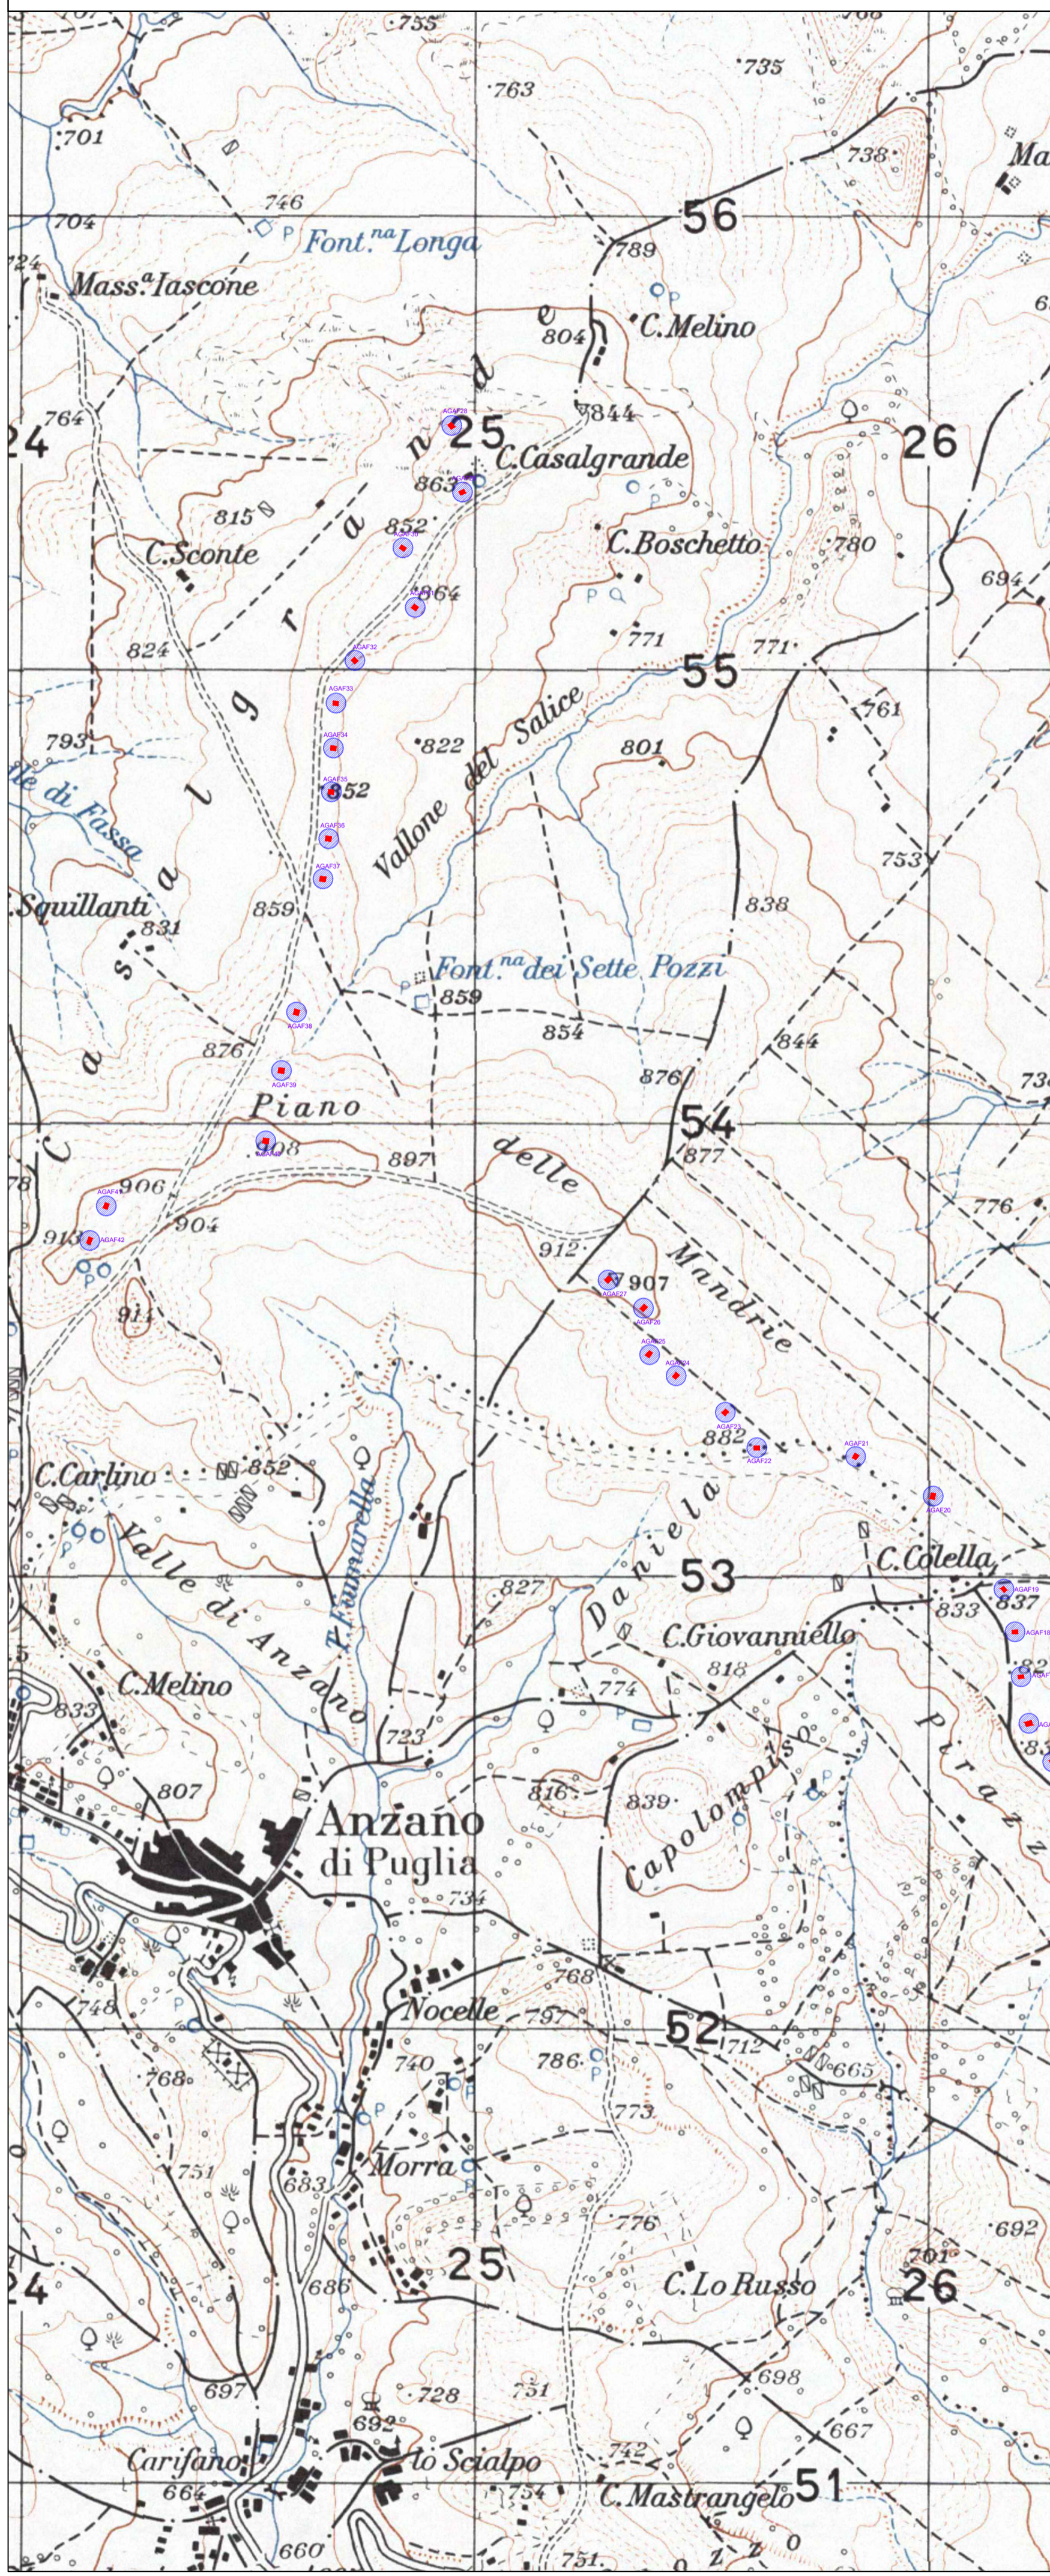

Inquadramento su cartografia IGM - STATO DI FATTO (Scala 1: 10.000)

Inquadramento su cartografia IGM - STATO DI PROGETTO (Scala 1: 10.000)

**Legenda**

	<b>Stato di Fatto</b> 60WTG :Vestas - V42-44		<b>Stato di Progetto</b> MTZ1-MTZ19 GE 158
---	---	---	--

REGIONE PUGLIA  PROVINCIA DI FOGGIA 	
Comuni di : 	
<b>IV.P.C. S.r.l.</b> Via Santa Maria a Cappella Vecchia, 11 80121 Napoli P.IVA: 01895480646  	
<b>PROGETTO PER IL RIFACIMENTO E POTENZIAMENTO DI UN PARCO EOLICO ESISTENTE NEI COMUNI DI ANZANO DI PUGLIA, MONTELEONE DI PUGLIA E SANT'AGATA DI PUGLIA</b>	
TITOLO ELABORATO : <b>STATO DI FATTO-STATO DI PROGETTO SU CARTOGRAFIA IGM</b>	
DATA : Marzo 2024	N°/CODICE ELABORATO : <b>TAV_24.2</b>
SCALA : 1:10.000	Tipologia : D (disegno)
Formato : A1	Lingua : ITALIANO
<b>STUDIO INGEGNERIA ELETTRICA</b> MEZZINA dott. ing. Antonio Via Tiberio Sola n.128   71016 San Severo (FG) Tel. 0882.228072   Fax 0882.243651 e-mail: info@studiomezzina.net   web: www.studiomezzina.net	
  	
NOSTOI s.r.l. Dott.ssa Maria Grazia Liseno Tel. 0972.081259   Fax 0972.53694 E-Mail: mgliseno@nostoi.it	Dott. Nazario Di Lella Tel./Fax 0882.991704   cell. 328.3250902 E-Mail: geol.dilella@gmail.com
Ing. Tommaso Monaco Tel. 0885.428950   Fax 0885.090485 E-Mail: ing.tommaso@studiotecnicoconaco.it	Geom. Matteo Occhiochiuso Tel. 328.5615292 E-Mail: matteo.occhiochiuso@virgilio.it
STUDIO FALCONE Ingegneria Ing. Antonio Falcone Tel. 0884.534378   Fax 0884.534378 E-Mail: antonio.falcone@studiofalcone.eu	Dott. Agr. Pasquale Fausto Milano Tel. 347880757 E-Mail: mipaf@gmail.com
01 Marzo 2024 Revisione progettuale per ottimizzazione layout	Studio Mezzina IVPC s.r.l.
02 Luglio 2023 Rimessione progetto definitivo a seguito integrazione del Mase	Studio Mezzina IVPC s.r.l.
00 Settembre 2022 Emissione progetto definitivo	Studio Mezzina IVPC s.r.l.
N° REVISIONE DATA OGGETTO DELLA REVISIONE	ELABORAZIONE APPROVAZIONE
Proprietà e diritto del presente documento sono riservati - la riproduzione è vietata.	