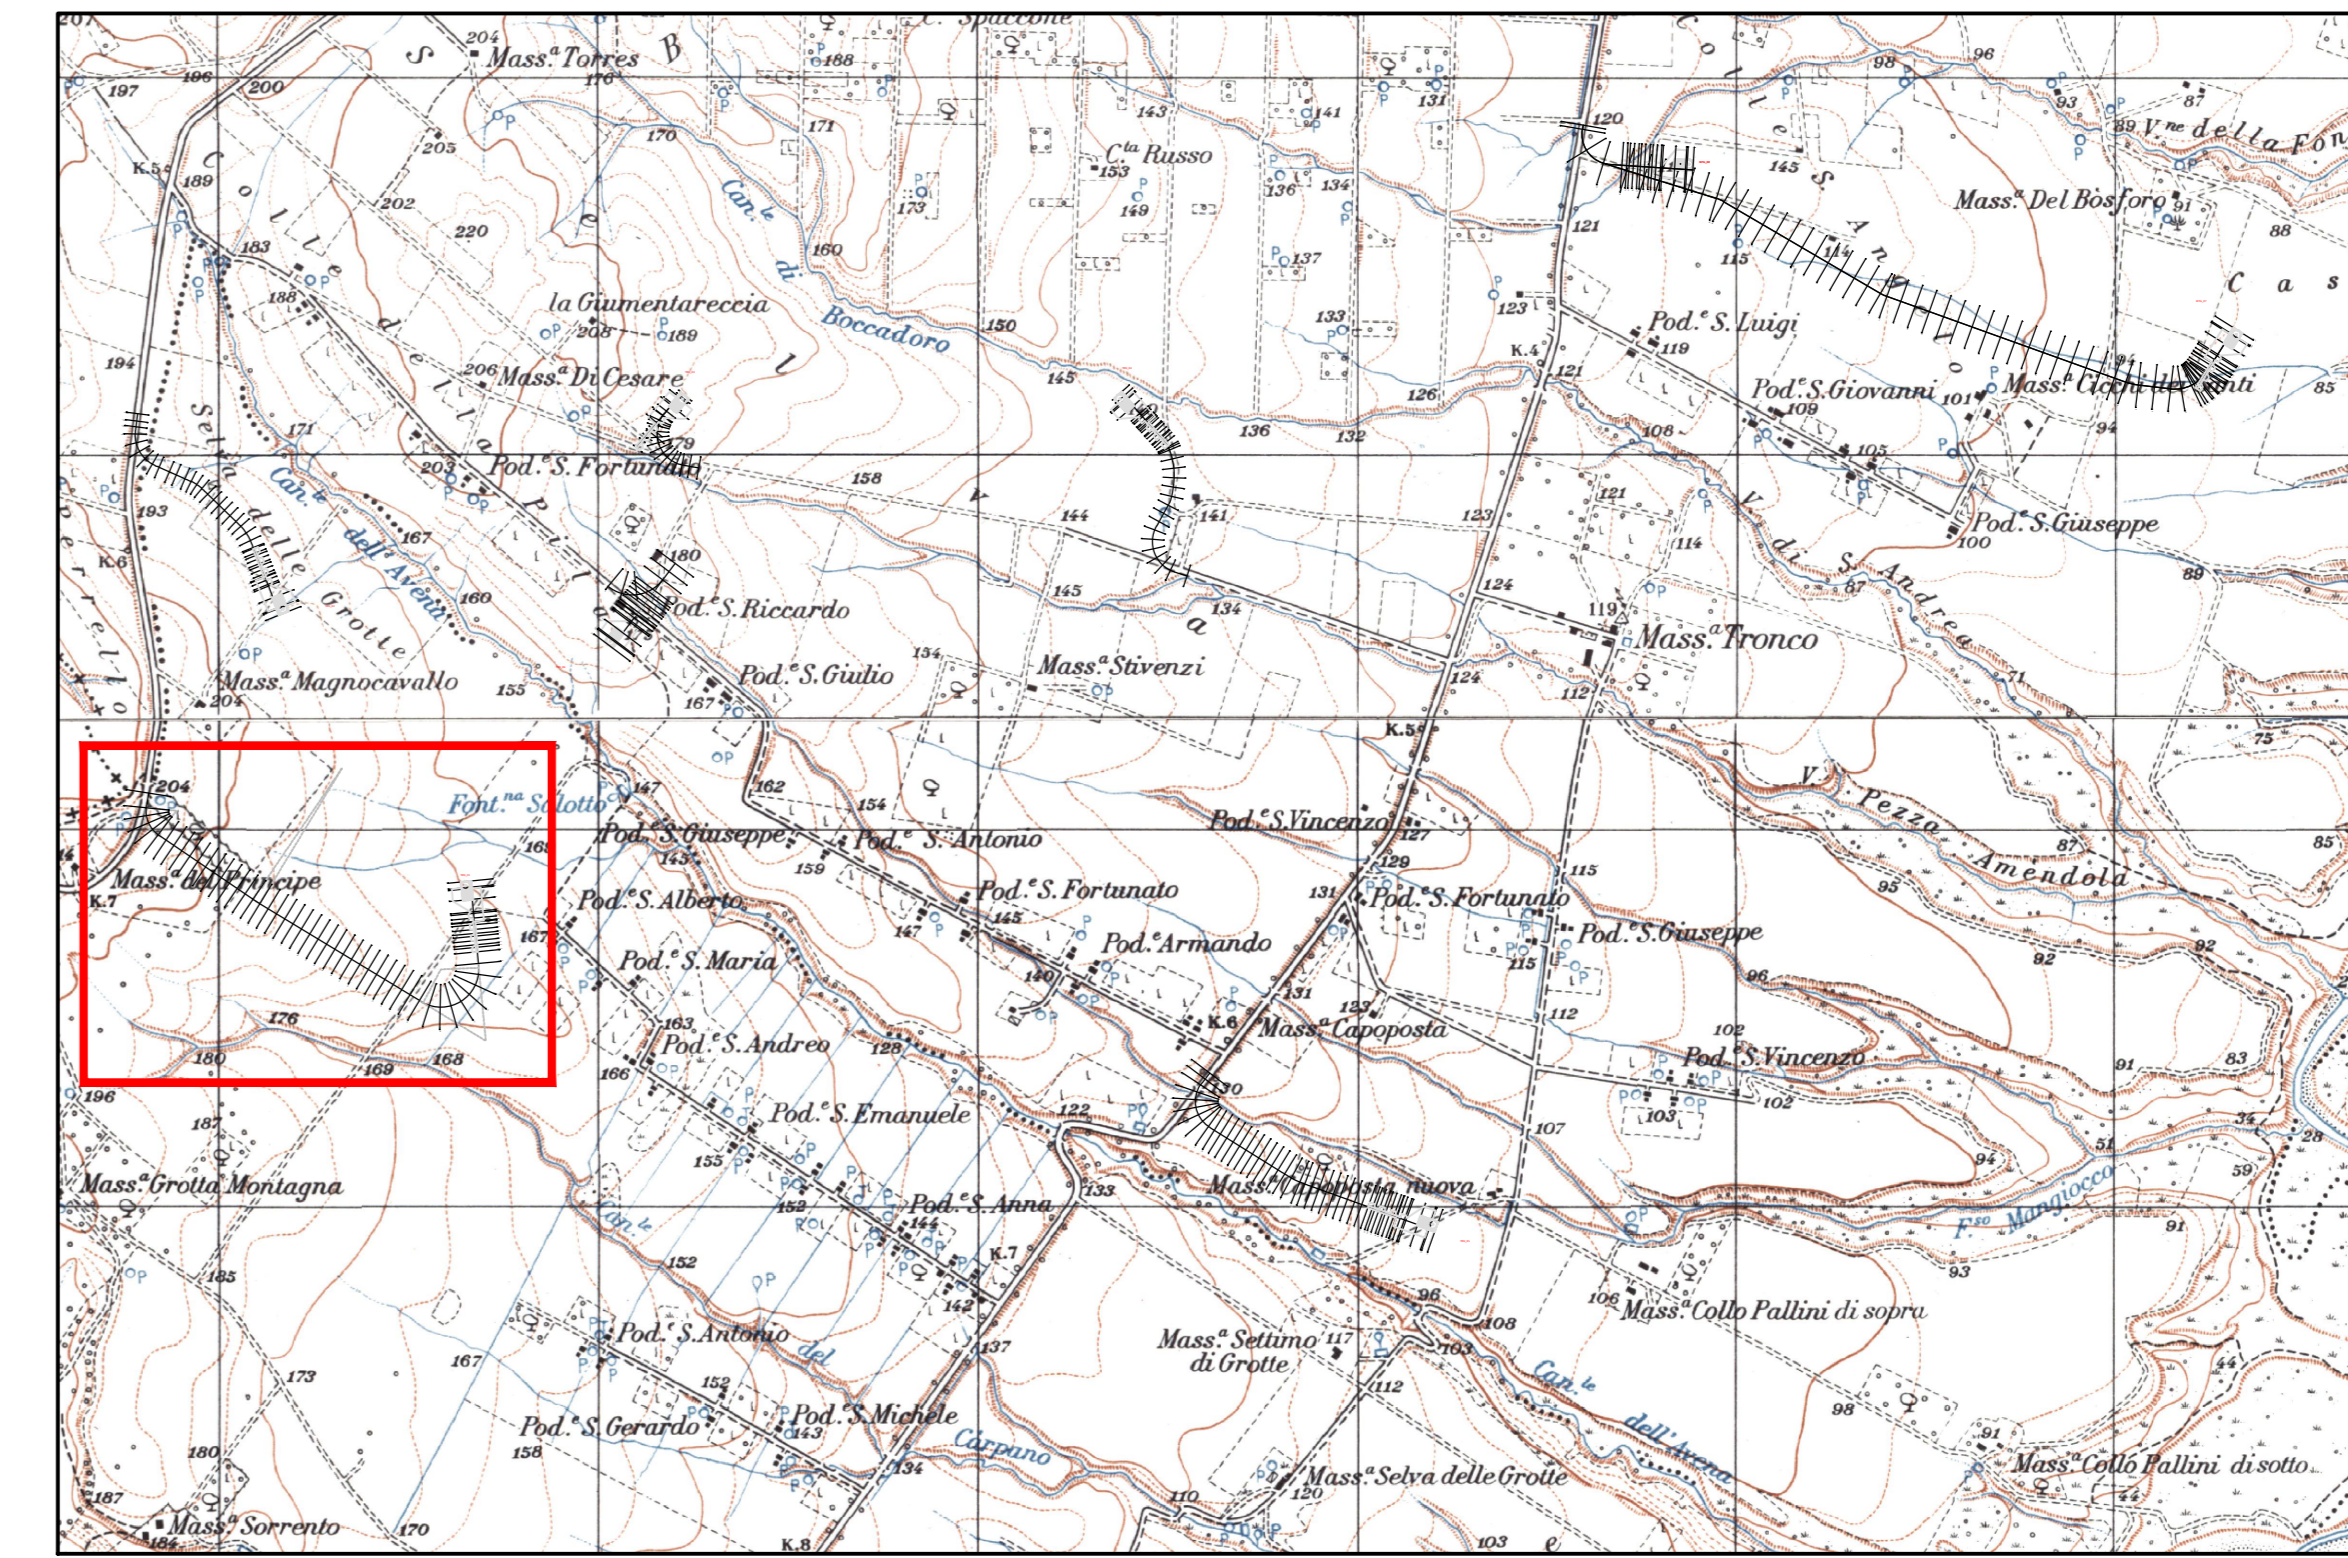

COROGRAFIA
SCALA 1:20.000

SKI 12 S.R.L. Via Caradossio, 9 - 20123, Milano (MI) C.F. 11548030967		WIND FARM "TRONCO" - IMPIANTO EOLICO DA 52,8 MW Comuni di Serracapriola e Torremaggiore (FG)	
TMD1-TRACCIAMENTO E AREE SCAVO RIPIORTO		T12.1	
2800_S528_TRN_PFE_T12.1_Rev.01_TMD1-TRACCIAMENTO E AREE SCAVO RIPIORTO			