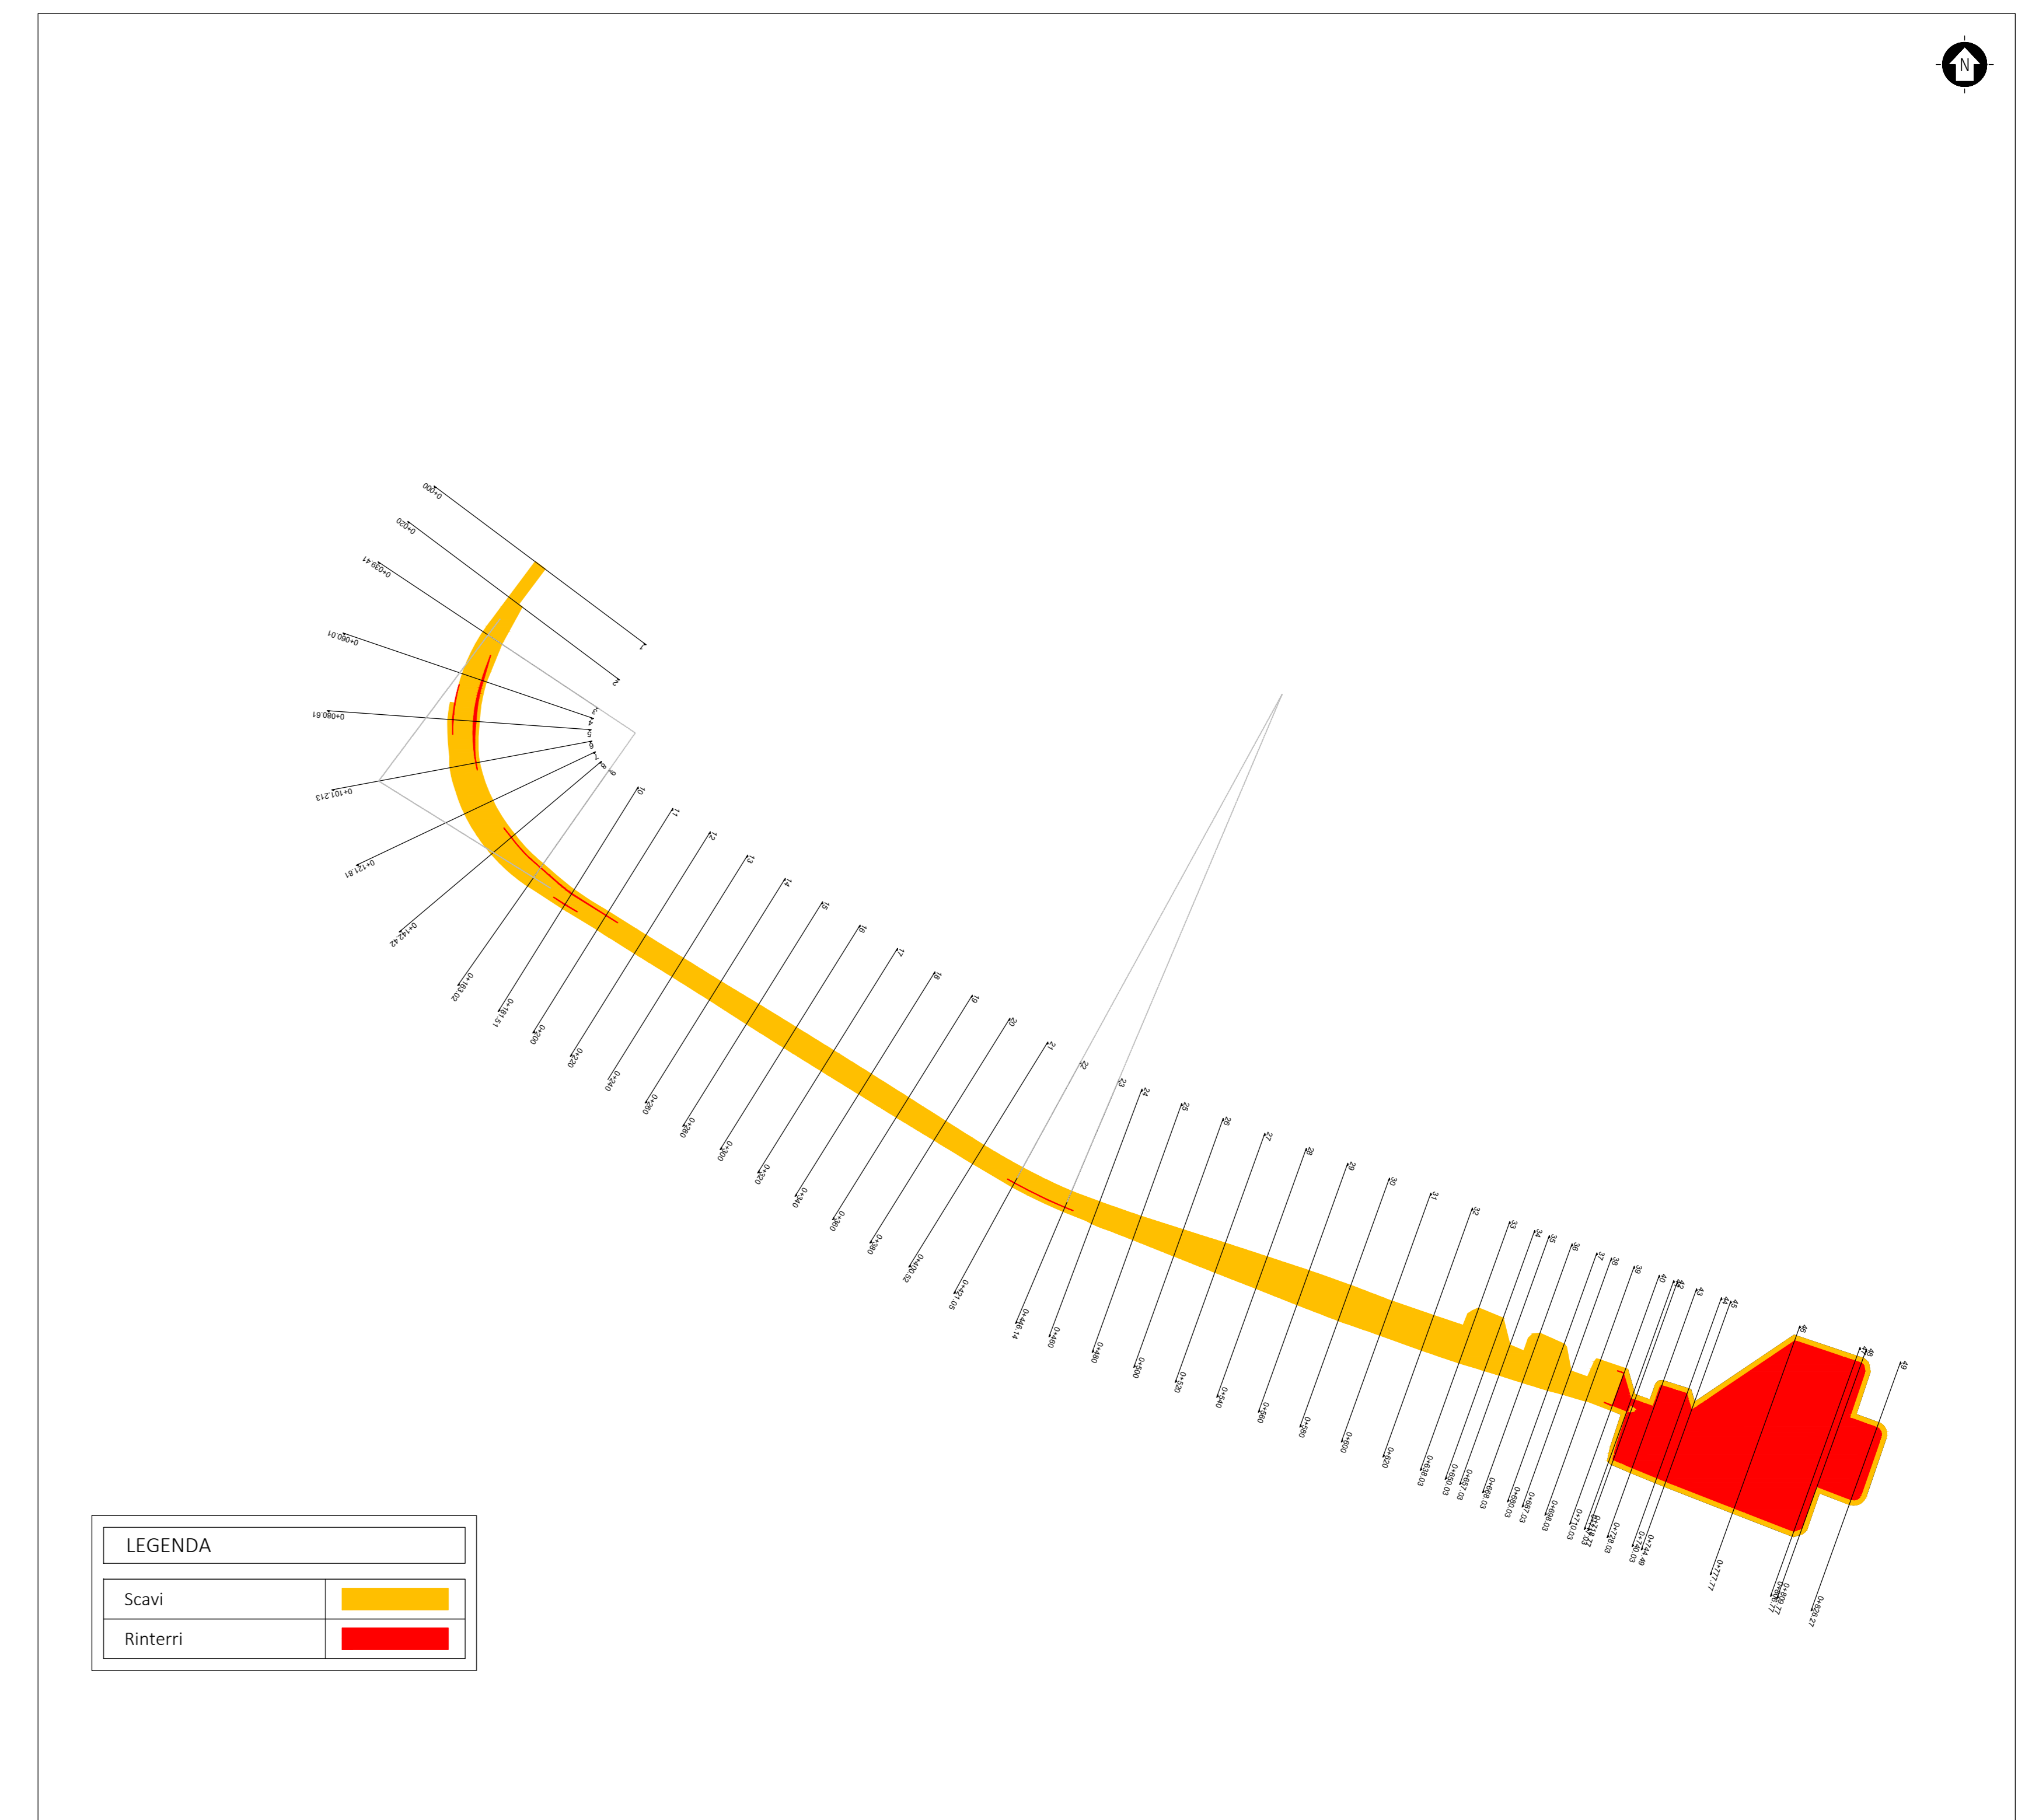

TRN\_05

SKI 12 S.R.L. Via Caradossio, 9 - 20123, Milano (MI) C.F. 11548030967	
WIND FARM "TRONCO" - IMPIANTO EOLICO DA 52,8 MW Comuni di Serracapriola e Toremaggiore (FG)	
TMS-TRACCIAMENTO E AREE SCAVO RIPIORTO	T12.5
2800_5628_TRN_PFE_T12.5_Area_TMS-TRACCIAMENTO E AREE SCAVO RIPIORTO	