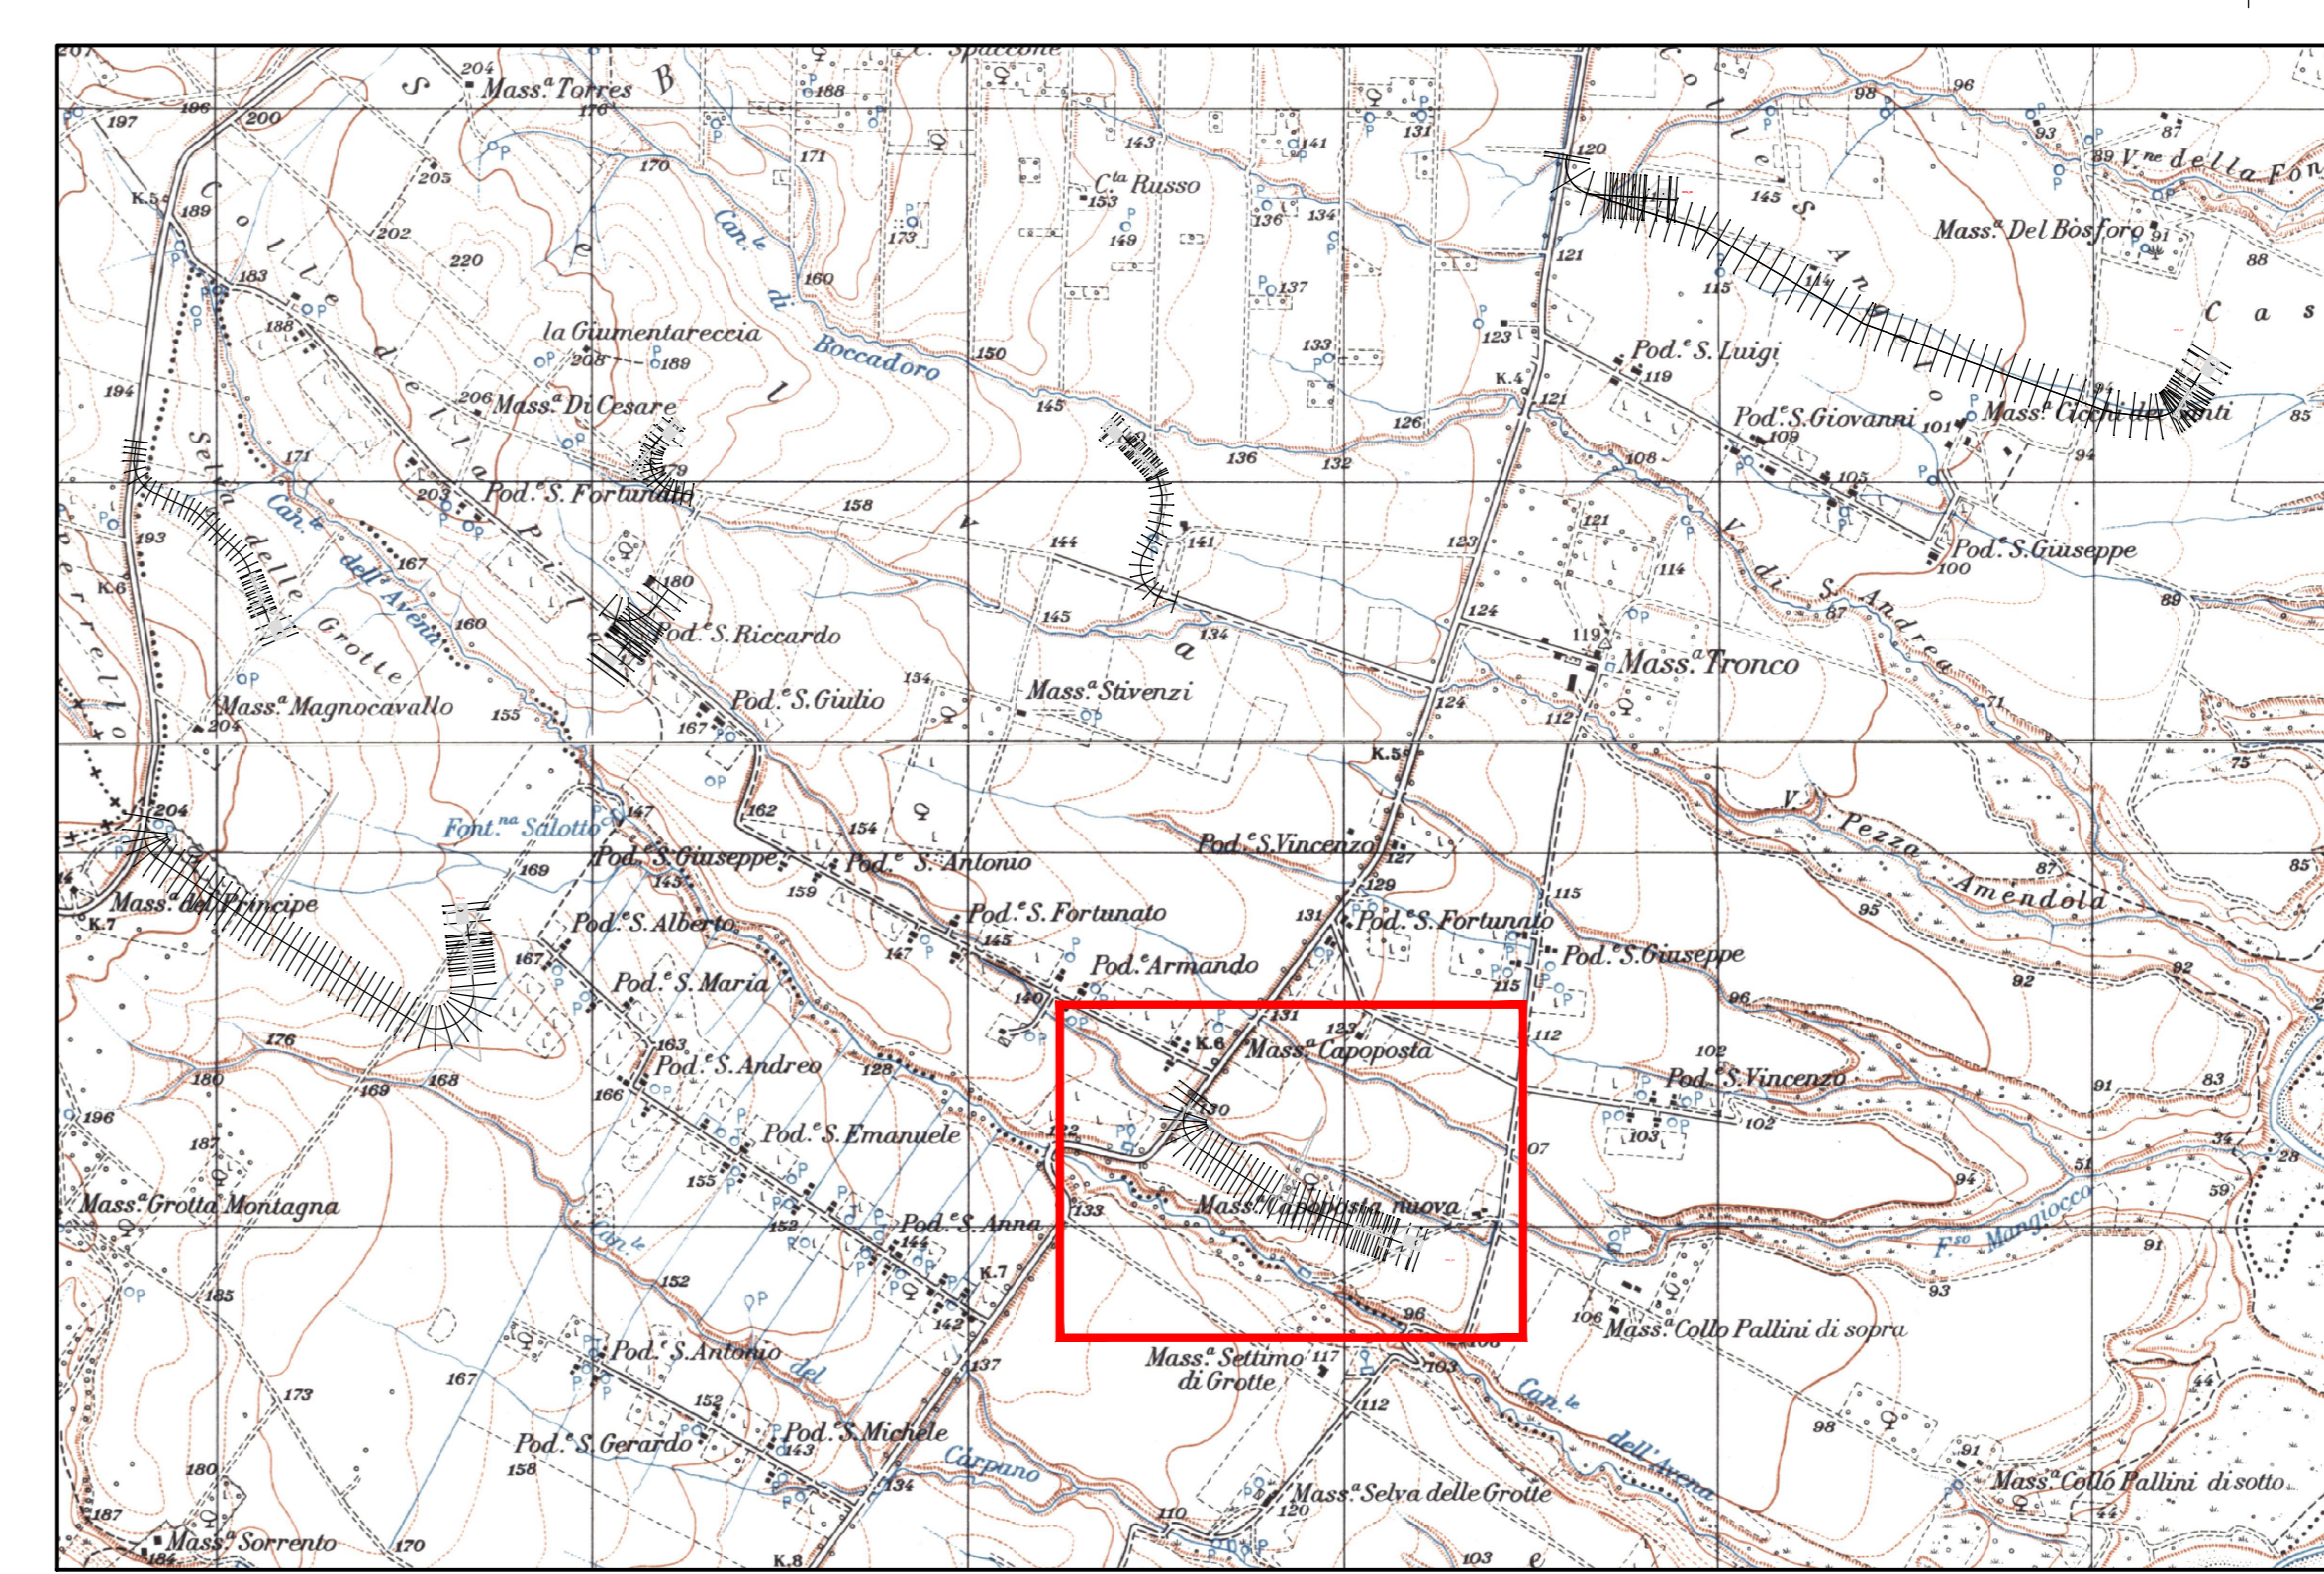

TRN\_05

SKI 12 S.R.L. Via Caradossio, 9 - 20123, Milano (MI) C.F. 11548030967	
WIND FARM "TRONCO" - IMPIANTO EOLICO DA 52,8 MW Comuni di Serracapriola e Toremaggiore (FG)	
TMS-TRACCIAMENTO E AREE SCAVO RIPIORTO	T12.5
2800_5628_TRN_PFE_T12.5_Area_TMS-TRACCIAMENTO E AREE SCAVO RIPIORTO	