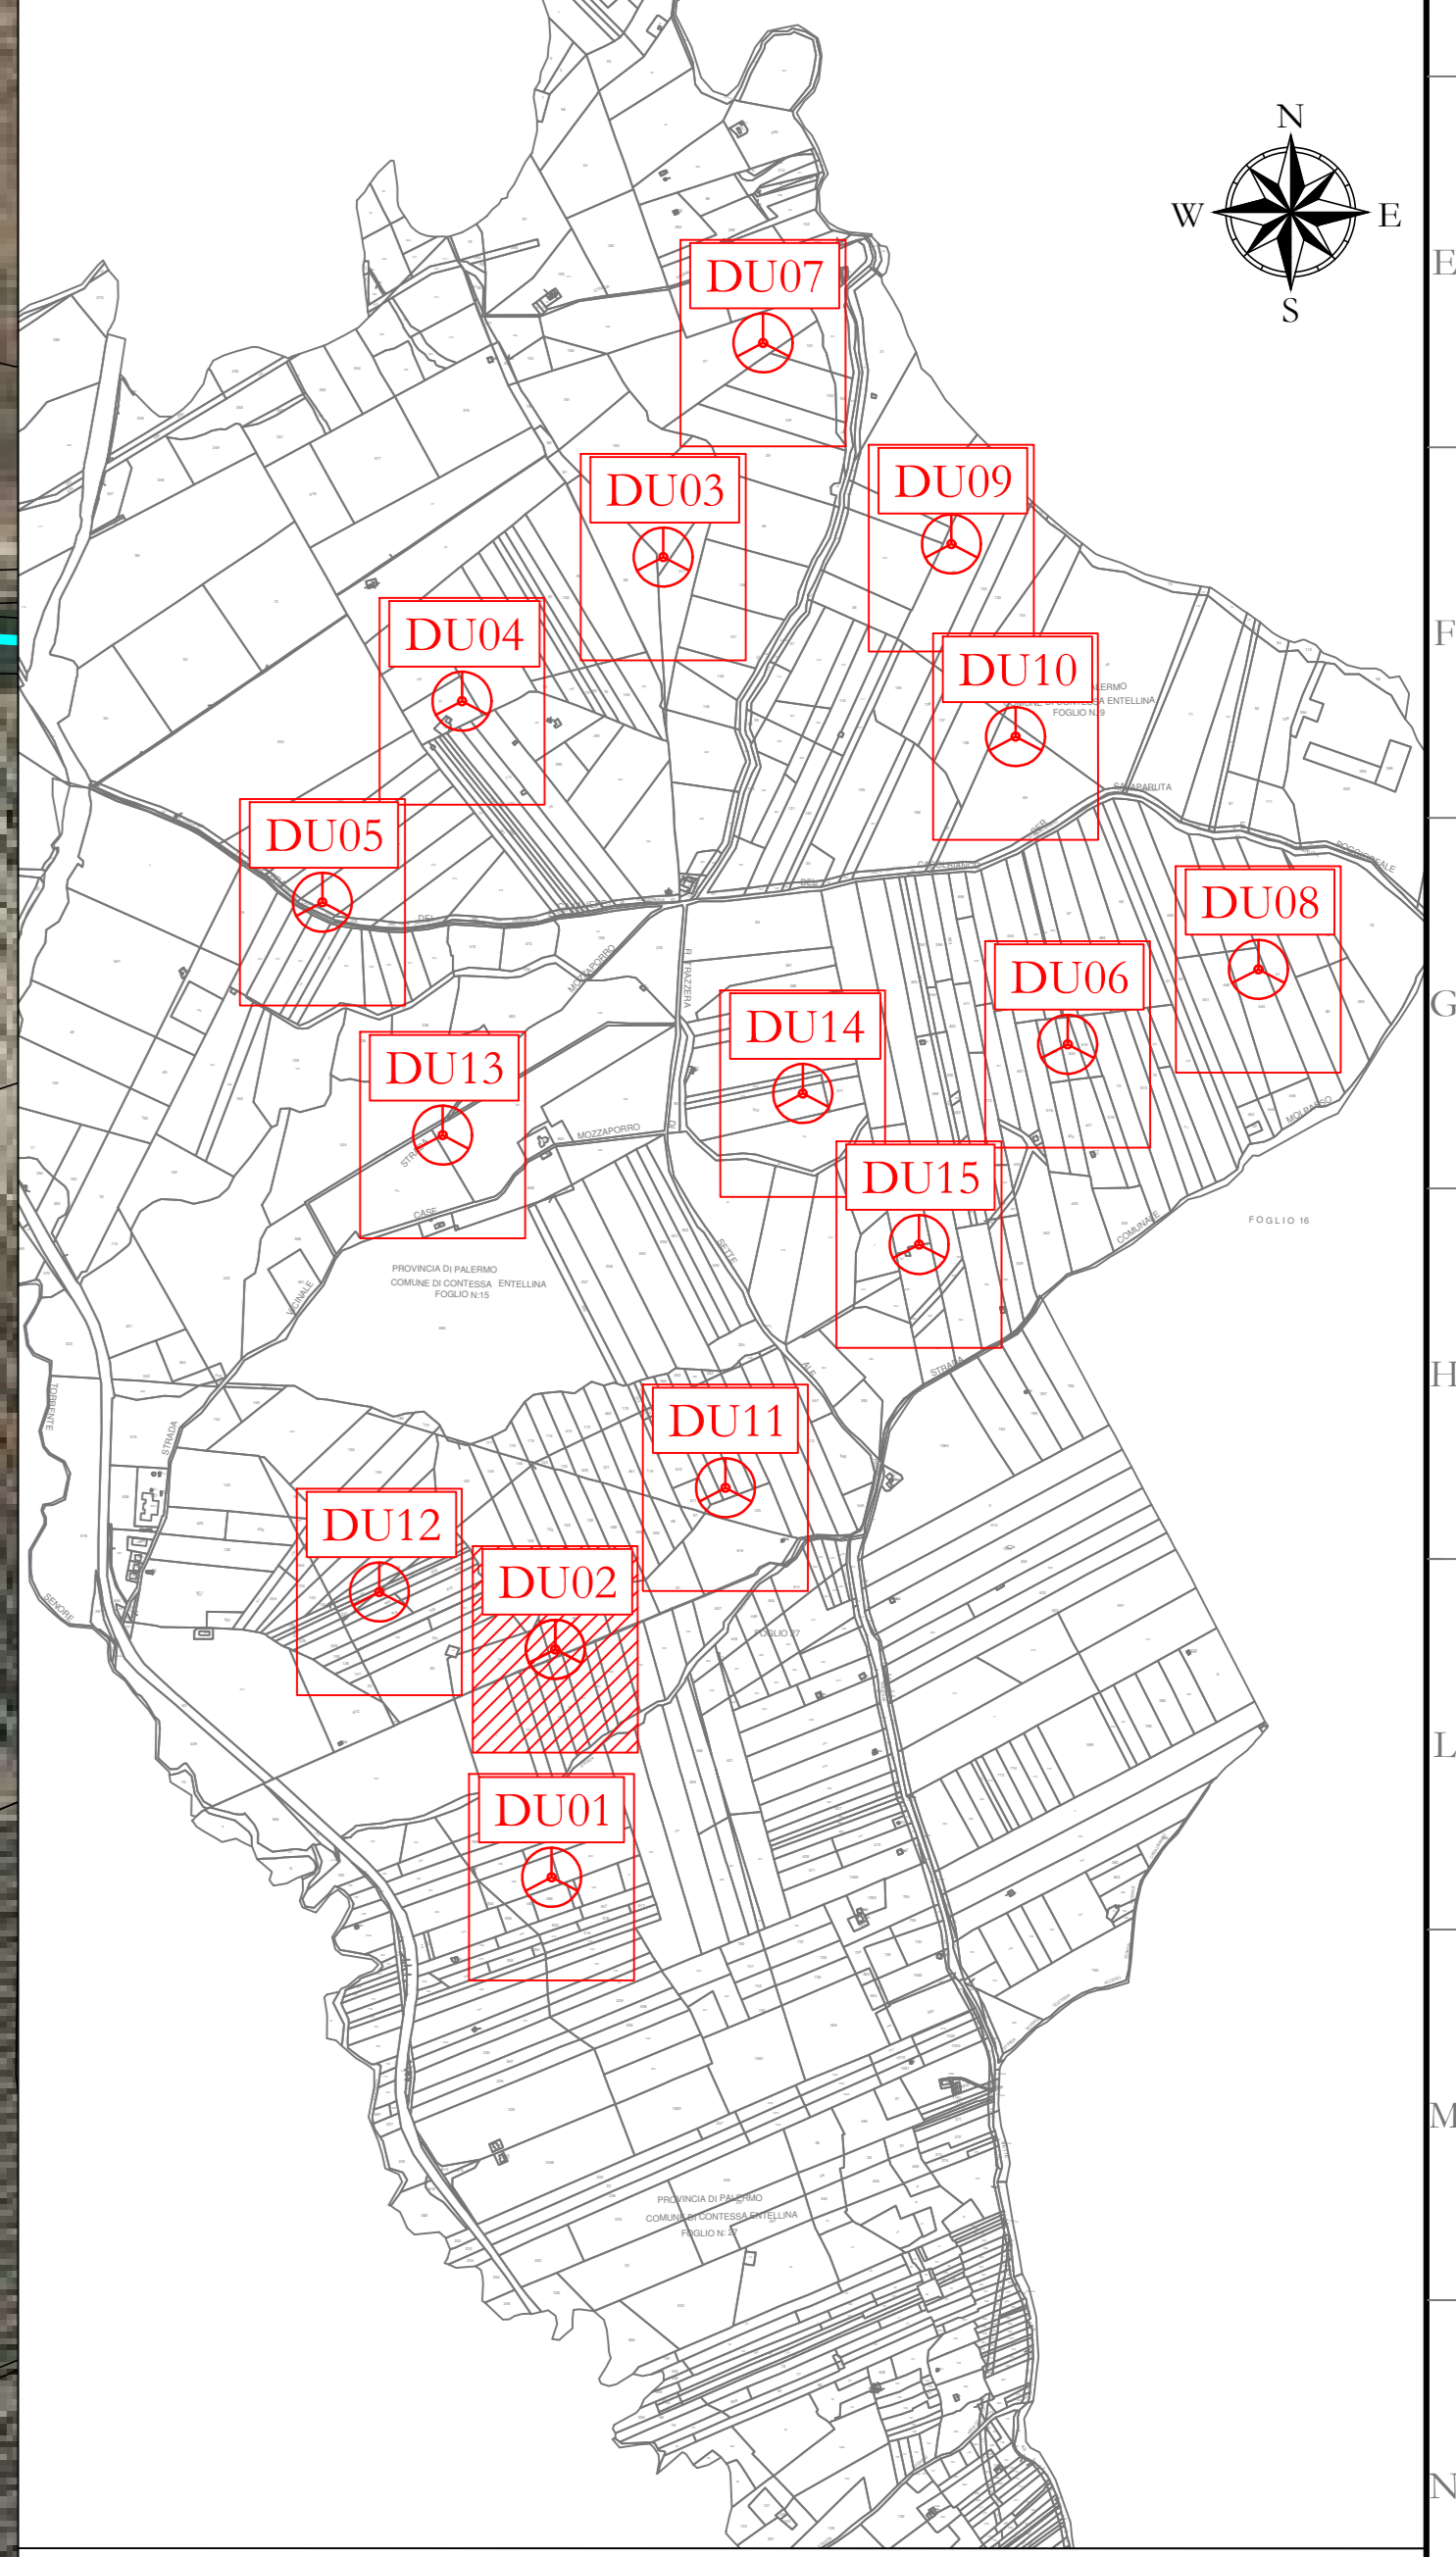

AREN Green S.r.l.
Società soggetta alla direzione e coordinamento di AREN Eberne Power Sp.A.
Sede legale e amministrativa: Via dell'Argento n. 308 | 47023 Contessa (PC) | Tel. +39 0547 415245
Iscritta nel Registro delle Imprese della Romagna - Forlì-Cesena e Ravenna | R.E.A. 320908 | C.F. 07304 0802170401

COMUNI DI CONTESSA ENTELLINA (PA), SANTA MARGHERITA DI BELICE (AG), SAMBUCA DI SICILIA (AG) E MENFI (AG)
LOCALITA' "CONTRADA DUCHESSA"

**PROGETTO PER LA REALIZZAZIONE DI
IMPIANTO EOLICO
"DUCHESSA"**

REDAZIONE PROGETTO:
Arene Electric Power SpA
Società per Azioni con Unico Socio
Via dell'Argento 308 - 47023 Contessa (PC)
Tel. +39 0547 415245 - Fax +39 0547 415274
P.Iva 0580884044
Registro delle Imprese di Forlì-Cesena R.E.A. 320908

INGEGNERE RESPONSABILE:
Ing. Simona Elli
Ordine degli Ingegneri di Forlì-Cesena
Mar. 2005

TITOLO OPERA:
PLANIMETRIA SU ORTOFOTO DU02 - FASE IMPIANTO IN ESERCIZIO

CHIEDI IL SOGGETTO:	ESIBIZIONE:	SCALA:	FINE:
DU/CDC/A_0_2/T10_112/(0,0 | 0,0)	A0	1:1000	PROGETTO DEFINITIVO

DATA INSCRIZIONE:	DATA REVISIONE:	VERIFICATO:	APPROVATO:
02/08/2024	02/08/2024	S. Zampà	E. Tordini

FILE: DU02_Ortho.dwg
LA DIFFUSIONE E RIPRODUZIONE, ANCHE PARZIALE, DI QUESTA TAVOLA E' VIETATA A TERMINI DI LEGGE

WTG	PARTICELLA	FOGLIO	COMUNE
DU01	369	27	CONTESSA ENTELLINA (PA)
DU02	93	15	CONTESSA ENTELLINA (PA)
DU03	316	9	CONTESSA ENTELLINA (PA)
DU04	71	8	CONTESSA ENTELLINA (PA)
DU05	272	8	CONTESSA ENTELLINA (PA)
DU06	420	15	CONTESSA ENTELLINA (PA)
DU07	27	9	CONTESSA ENTELLINA (PA)
DU08	445	15	CONTESSA ENTELLINA (PA)
DU09	40	9	CONTESSA ENTELLINA (PA)
DU10	69	9	CONTESSA ENTELLINA (PA)
DU11	254	15	CONTESSA ENTELLINA (PA)
DU12	222	15	CONTESSA ENTELLINA (PA)
DU13	621	15	CONTESSA ENTELLINA (PA)
DU14	372	15	CONTESSA ENTELLINA (PA)
DU15	64	15	CONTESSA ENTELLINA (PA)