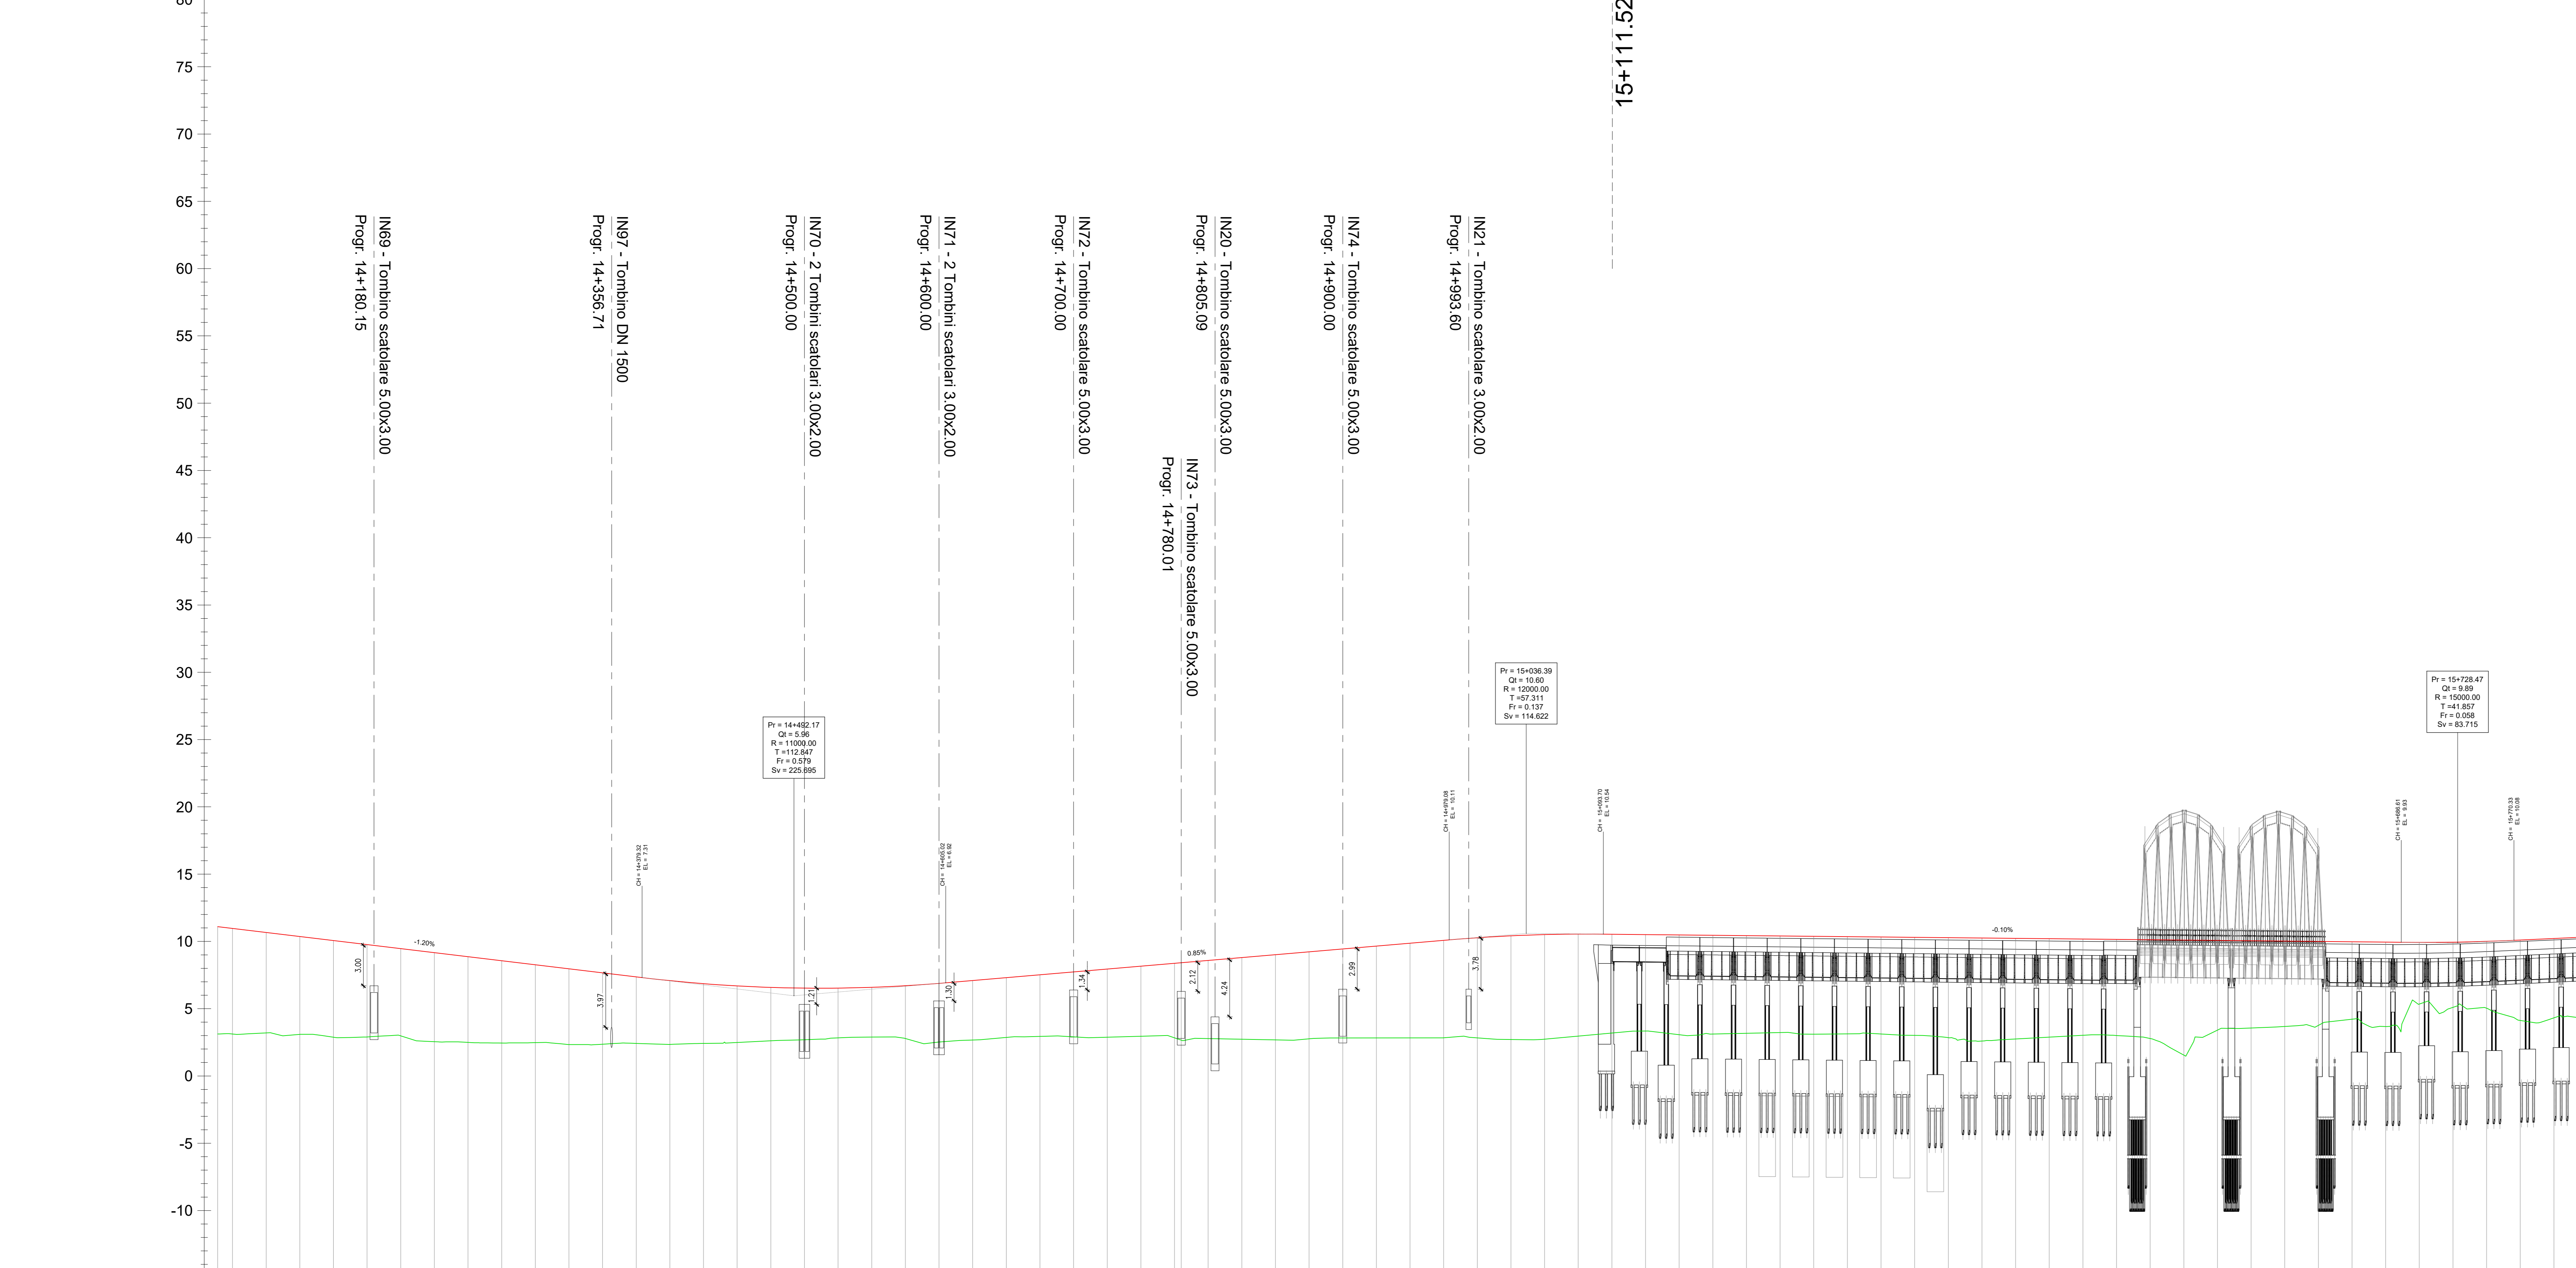

LIVELLETTA Binario Dispari	h = -3.90 L = 492.84 m i = -11.99‰	h = 3.19 L = 544.22 m i = 8.53‰	h = -0.61 L = 692.08 m i = -1.03‰	h = 3.63 L = 878.14 m i = 4.56‰

CODICE WBS: RI08C (left), VI06 (right)

N° SEZIONE	564	565	566	567	568	569	570	571	572	573	574	575	576	577	578	579	580	581	582	583	584	585	586	587	588	589	590	591	592	593	594	595	596	597	598	599	600	601	602	603	604	605	606	607	608	609	610	611	612	613	614	615	616	617	618	619	620	621	622	623	624	625	626	627	628	629	630	631	632	633																																																																																																																																	
DISTANZE PROGRESSIVE	14+075.00	14+100.00	14+125.00	14+150.00	14+175.00	14+200.00	14+225.00	14+250.00	14+275.00	14+300.00	14+325.00	14+350.00	14+375.00	14+400.00	14+425.00	14+450.00	14+475.00	14+500.00	14+525.00	14+550.00	14+575.00	14+600.00	14+625.00	14+650.00	14+675.00	14+700.00	14+725.00	14+750.00	14+775.00	14+800.00	14+825.00	14+850.00	14+875.00	14+900.00	14+925.00	14+950.00	14+975.00	15+000.00	15+025.00	15+050.00	15+075.00	15+100.00	15+125.00	15+150.00	15+175.00	15+200.00	15+225.00	15+250.00	15+275.00	15+300.00	15+325.00	15+350.00	15+375.00	15+400.00	15+425.00	15+450.00	15+475.00	15+500.00	15+525.00	15+550.00	15+575.00	15+600.00	15+625.00	15+650.00	15+675.00	15+700.00	15+725.00	15+750.00	15+775.00	15+800.00																																																																																																																																	
QUOTE TERRENO	3.12	3.20	3.09	2.88	2.90	2.98	2.55	2.50	2.45	2.47	2.34	2.36	2.42	2.34	2.42	2.48	2.61	2.69	2.83	2.89	2.89	2.78	2.53	2.67	2.86	2.94	2.88	2.95	2.83	2.78	2.73	2.68	2.76	2.82	2.83	2.84	2.83	3.19	3.34	3.07	3.12	3.17	3.22	3.10	3.13	3.12	3.02	2.85	2.80	2.75	2.89	3.02	3.01	2.79	1.55	3.41	3.57	3.68	3.68	3.76	4.22	3.67	5.35	5.10	5.03	4.12	4.32																																																																																																																																				
QUOTE PROGETTO	10.96	10.66	10.36	10.06	9.76	9.46	9.16	8.86	8.56	8.26	7.96	7.66	7.37	7.08	6.86	6.69	6.58	6.53	6.53	6.59	6.71	6.88	7.09	7.31	7.52	7.73	7.95	8.16	8.37	8.58	8.80	9.01	9.22	9.44	9.65	9.86	10.08	10.27	10.51	10.74	10.96	11.19	11.42	11.64	11.87	12.10	12.32	12.55	12.77	13.00	13.22	13.45	13.67	13.90	14.12	14.35	14.57	14.80	15.02	15.25	15.47	15.70	15.92	16.15	16.37	16.60	16.82	17.05	17.27	17.50	17.72	17.95	18.17	18.40	18.62	18.85	19.07	19.30	19.52	19.75	19.97	20.20	20.42	20.65	20.87	21.10	21.32	21.55	21.77	22.00	22.22	22.45	22.67	22.90	23.12	23.35	23.57	23.80	24.02	24.25	24.47	24.70	24.92	25.15	25.37	25.60	25.82	26.05	26.27	26.50	26.72	26.95	27.17	27.40	27.62	27.85	28.07	28.30	28.52	28.75	28.97	29.20	29.42	29.65	29.87	30.10	30.32	30.55	30.77	31.00	31.22	31.45	31.67	31.90	32.12	32.35	32.57	32.80	33.02	33.25	33.47	33.70	33.92	34.15	34.37	34.60	34.82	35.05	35.27	35.50	35.72	35.95	36.17	36.40	36.62	36.85	37.07	37.30	37.52	37.75	37.97	38.20	38.42	38.65	38.87	39.10	39.32	39.55	39.77	40.00	40.22	40.45	40.67	40.90	41.12	41.35	41.57	41.80	42.02	42.25	42.47	42.70	42.92	43.15	43.37	43.60	43.82	44.05	44.27	44.50	44.72	44.95	45.17	45.40	45.62	45.85	46.07	46.30	46.52