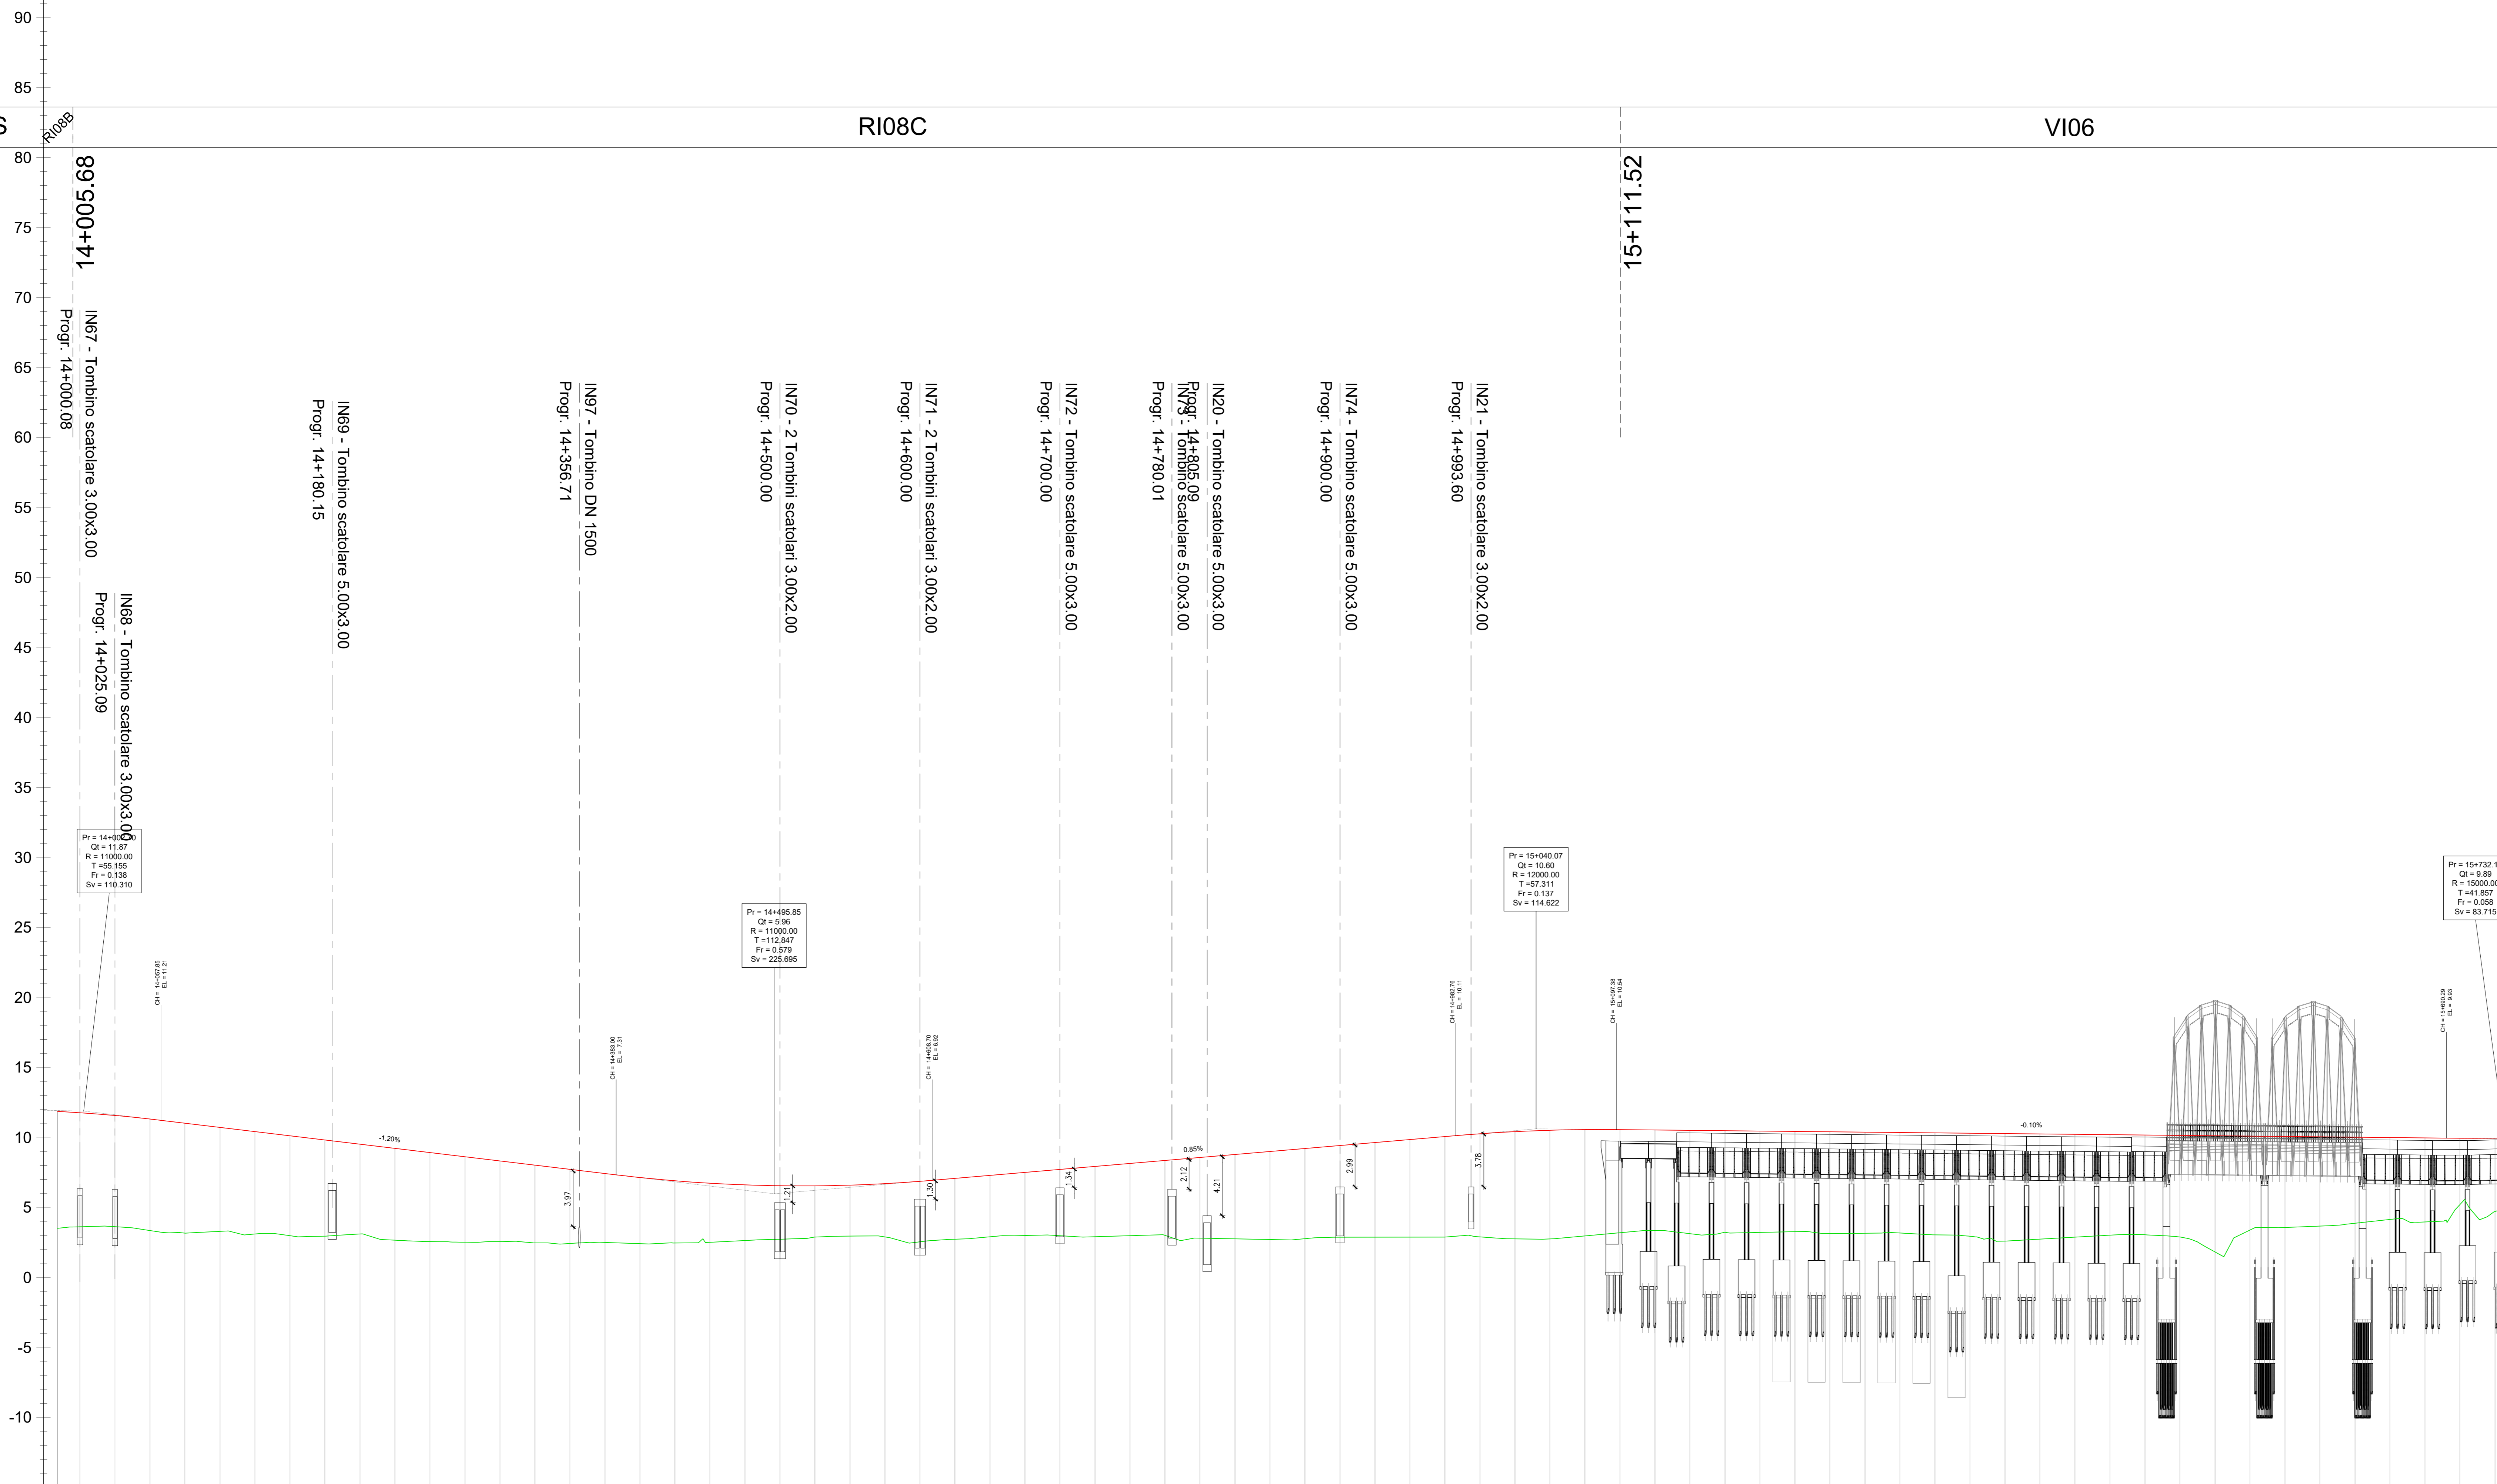

LIVELLETTA Binario Pari h = -0.34 L = 294.02 m i = -1.97%
 h = -3.90 L = 493.15 m i = -11.99%
 h = 3.19 L = 544.22 m i = 8.53%
 h = -0.61 L = 692.08 m i = -1.03%

CODICE WBS R108C VI06

N° SEZIONE	561	562	563	564	565	566	567	568	569	570	571	572	573	574	575	576	577	578	579	580	581	582	583	584	585	586	587	588	589	590	591	592	593	594	595	596	597	598	599	600	601	602	603	604	605	606	607	608	609	610	611	612	613	614	615	616	617	618	619	620	621	622	623	624	625	626	627	628	629	630																																																																																																																																																																																																																																																																																																																																																																																																																																																																																																																																																																																																																																																																																																																																																																																																																																																																																																		
DISTANZE PROGRESSIVE	14+000.00	14+025.00	14+050.00	14+075.00	14+100.00	14+125.00	14+150.00	14+175.00	14+200.00	14+225.00	14+250.00	14+275.00	14+300.00	14+325.00	14+350.00	14+375.00	14+400.00	14+425.00	14+450.00	14+475.00	14+500.00	14+525.00	14+550.00	14+575.00	14+600.00	14+625.00	14+650.00	14+675.00	14+700.00	14+725.00	14+750.00	14+775.00	14+800.00	14+825.00	14+850.00	14+875.00	14+900.00	14+925.00	14+950.00	14+975.00	15+000.00	15+025.00	15+050.00	15+075.00	15+100.00	15+125.00	15+150.00	15+175.00	15+200.00	15+225.00	15+250.00	15+275.00	15+300.00	15+325.00	15+350.00	15+375.00	15+400.00	15+425.00	15+450.00	15+475.00	15+500.00	15+525.00	15+550.00	15+575.00	15+600.00	15+625.00	15+650.00	15+675.00	15+700.00	15+725.00																																																																																																																																																																																																																																																																																																																																																																																																																																																																																																																																																																																																																																																																																																																																																																																																																																																																																																		
QUOTE TERRENO	3.60	3.61	3.34	3.15	3.28	3.09	2.97	2.94	3.09	2.64	2.55	2.50	2.54	2.45	2.49	2.40	2.44	2.49	2.62	1.72	2.87	2.94	2.88	2.53	2.72	2.89	2.98	2.70	2.75	2.86	2.86	2.86	2.87	2.88	2.74	2.70	2.75	2.95	3.18	3.33	3.11	3.21	3.20	3.25	3.14	3.16	3.03	2.92	2.58	2.72	2.86	3.00	3.03	2.87	1.81	3.37	3.55	3.65	3.85	4.13	3.95	5.20	4.69																																																																																																																																																																																																																																																																																																																																																																																																																																																																																																																																																																																																																																																																																																																																																																																																																																																																																																									
QUOTE PROGETTO	11.75	11.55	11.30	11.00	10.70	10.40	10.11	9.81	9.51	9.21	8.91	8.61	8.31	8.01	7.71	7.41	7.12	6.89	6.67	6.59	6.53	6.53	6.58	6.69	6.85	7.06	7.27	7.49	7.70	7.91	8.13	8.34	8.55	8.77	8.98	9.19	9.41	9.62	9.83	10.05	10.25	10.46	10.66	10.86	11.06	11.26	11.46	11.66	11.86	12.06	12.26	12.46	12.66	12.86	13.06	13.26	13.46	13.66	13.86	14.06	14.26	14.46	14.66	14.86	15.06	15.26	15.46	15.66	15.86	16.06	16.26	16.46	16.66	16.86	17.06	17.26	17.46	17.66	17.86	18.06	18.26	18.46	18.66	18.86	19.06	19.26	19.46	19.66	19.86	20.06	20.26	20.46	20.66	20.86	21.06	21.26	21.46	21.66	21.86	22.06	22.26	22.46	22.66	22.86	23.06	23.26	23.46	23.66	23.86	24.06	24.26	24.46	24.66	24.86	25.06	25.26	25.46	25.66	25.86	26.06	26.26	26.46	26.66	26.86	27.06	27.26	27.46	27.66	27.86	28.06	28.26	28.46	28.66	28.86	29.06	29.26	29.46	29.66	29.86	30.06	30.26	30.46	30.66	30.86	31.06	31.26	31.46	31.66	31.86	32.06	32.26	32.46	32.66	32.86	33.06	33.26	33.46	33.66	33.86	34.06	34.26	34.46	34.66	34.86	35.06	35.26	35.46	35.66	35.86	36.06	36.26	36.46	36.66	36.86	37.06	37.26	37.46	37.66	37.86	38.06	38.26	38.46	38.66	38.86	39.06	39.26	39.46	39.66	39.86	40.06	40.26	40.46	40.66	40.86	41.06	41.26	41.46	41.66	41.86	42.06	42.26	42.46	42.66	42.86	43.06	43.26	43.46	43.66	43.86	44.06	44.26	44.46	44.66	44.86	45.06	45.26	45.46	45.66	45.86	46.06	46.26	46.46	46.66	46.86	47.06	47.26	47.46	47.66	47.86	48.06	48.26	48.46	48.66	48.86	49.06	49.26	49.46	49.66	49.86	50.06	50.26	50.46	50.66	50.86	51.06	51.26	51.46	51.66	51.86	52.06	52.26	52.46	52.66	52.86	53.06	53.26	53.46	53.66	53.86	54.06	54.26	54.46	54.66	54.86	55.06	55.26	55.46	55.66	55.86	56.06	56.26	56.46	56.66	56.86	57.06	57.26	57.46	57.66	57.86	58.06	58.26	58.46	58.66	58.86	59.06	59.26	59.46	59.66	59.86	60.06	60.26	60.46	60.66	60.86	61.06	61.26	61.46	61.66	61.86	62.06	62.26	62.46	62.66	62.86	63.06	63.26	63.46	63.66	63.86	64.06	64.26	64.46	64.66	64.86	65.06	65.26	65.46	65.66	65.86	66.06	66.26	66.46	66.66	66.86	67.06	67.26	67.46	67.66	67.86	68.06	68.26	68.46	68.66	68.86	69.06	69.26	69.46	69.66	69.86	70.06	70.26	70.46	70.66	70.86	71.06	71.26	71.46	71.66	71.86	72.06	72.26	72.46	72.66	72.86	73.06	73.26	73.46	73.66	73.86	74.06	74.26	74.46	74.66	74.86	75.06	75.26	75.46	75.66	75.86	76.06	76.26	76.46	76.66	76.86	77.06	77.26	77.46	77.66	77.86	78.06	78.26	78.46	78.66	78.86	79.06	79.26	79.46	79.66	79.86	80.06	80.26	80.46	80.66	80.86	81.06	81.26	81.46	81.66	81.86	82.06	82.26	82.46	82.66	82.86	83.06	83.26	83.46	83.66	83.86	84.06	84.26	84.46	84.66	84.86	85.06	85.26	85.46	85.66	85.86	86.06	86.26	86.46	86.66	86.86	87.06	87.26	87.46	87.66	87.86	88.06	88.26	88.46	88.66	88.86	89.06	89.26	89.46	89.66	89.86	90.06	90.26	90.46	90.66	90.86	91.06	91.26	91.46	91.66	91.86	92.06	92.26	92.46	92.66	92.86	93.06	93.26	93.46	93.66	93.86	94.06	94.26	94.46	94.66	94.86	95.06	95.26	95.46	95.66	95.86	96.06	96.26	96.46	96.66	96.86	97.06	97.26	97.46	97.66	97.86	98.06	98.26	98.46	98.66	98.86	99.06	99.26	99.46	99.66	99.86	100.06	100.26	100.46	100.66	100.86	101.06	101.26	101.46	101.66	101.86	102.06	102.26	102.46	102.66	102.86	103.06	103.26	103.46	103.66	103.86	104.06	104.26	104.46	104.66	104.86	105.06	105.26	105.46	105.66	105.86	106.06	106.26	106.46	106.66	106.86	107.06	107.26	107.46	107.66	107.86	108.06	108.26	108.46	108.66	108.86	109.06	109.26	109.46	109.66	109.86	110.06	110.26	110.46	110.66	110.86	111.06	111.26	111.46	111.66	111.86	112.06	112.26	112.46	112.66	112.86	113.06	113.26	113.46	113.66	113.86	114.06	114.26	114.46	114.66	114.86	115.06	115.26	115.46	115.66	115.86	116.06	116.26	116.46	116.66	116.86	117.06	117.26	117.46	117.66	117.86	118.06	118.26	118.46	118.66	118.86	119.06	119.26	119.46	119.66	119.86	120.06	120.26	120.46	120.66	120.86	121.06	121.26	121.46	121.66	121.86	122.06	122.26	122.46	122.66	122.86	123.06	123.26	123.46	123.66	123.86	124.06	124.26	124.46	124.66	124.86	125.06	125.26	125.46	125.66	125.86	126.06	126.26	126.46	126.66	126.86	127.06	127.26	127.46	127.66	127.86	128.06	128.26	128.46	128.66	128.86	129.06	129.26	129.46	129.66	129.86	130.06	130.26	130.46	130.66	130.86	131.06	131.26	131.46	131.66	131.86	132.06	132.26	132.46	132.66	132.86	133.06	133.26	133.46	133.66	133.86	134.06	134.26	134.46	134.66	134.86	135.06	135.26	135.46	135.66	135.86	136.06	136.26	136.46	136.66	136.86	137.06	137.26	137.46	137.66	137.86	138.06	138.26	138.46	138.66	138.86	139.06	139.26	139.46	139.66	139.86	140.06	140.26	140.46	140.66	140.86	141.06	141.26	141.46	141.66	141.86	142.06	142.26	142.46	142.66	142.86	143.06	143.26	143.46	143.66	143.86	144.06	144.26	144.46	144.66	144.86	145.06	145.26	145.46	145.66	145.86	146.06	146.26	146.46	146.66	146.86	147.06	147.26	147.46	147.66	147.86	148.06	148.26	148.46	148.66	148.86	149.06	149.26	149.46	149.66	149.86	150.06	150.26	150.46	150.66	150.86	151.06	151.26	151.46	151.66	151.86	152.06	152.26	152.46	152.66	152.86	153.06	153.26	153.46	153.66	153.86	154.06	154.26	154.46	154.66	154.86	155.06	155.26	155.46	155.66	155.86	156.06	156.26	156.46	156.66	156.86	157.06	157.26	157.46	157.66	157.86	158.06	158.26	158.46	158.66	158.86	159.06	159.26	159.46	159.66	159.86	160.06	160.26	160.46	160.66	160.86	161.06	161.26	161.46	161.66	161.86	162.06	162.26	162.46	162.66	162.86	163.06	163.26	163.46	163.66	163.86	164.06	164.26	164.46	164.66	164.86	165.06	165.26	165.46	165.66	165.86	166.06	166.26	166.46	166.66	166.86	167.06	167.26	167.46	167.66	167.86	168.06	168.26	168.46	168.66	168.86	169.06	169.26	169.46	169.66	169.86	170.06	170.26	170.46	170.66	170.86	171.06	171.26	171.46	171.66	171.86	172.06	172.26	172.46	172.66	172.86	173.06	173.26	173.46	173.66	173.86	174.06	174.26	174.46	174.66	174.86	175.06	175.26	175.46	175.66	175.86	176.06	176.26	176.46	176.66	176.86	177.06	177.26	177.46	177.66	177.86	178.06	178.26	178.46	178.66	178.86	179.06	179.26	179.46	179.66	179.86	180.06	180.26	180.46	180.66	180.86	181.06	181.26	181.46	181.66	181.86	182.06	182.26	182.46	182.66	182.86	183.06	183.26	183.46	183.66	183.86	184.06	184.26	184.46	184.66	184.86	185.06	185.26	185.46	185.66	185.86	186.06	186.26	186.46	186.66	186.86	187.06	187.26	187.46	187.66	187.86	188.06	188.26	188.46	188.66	188.86	189.06	189.26</