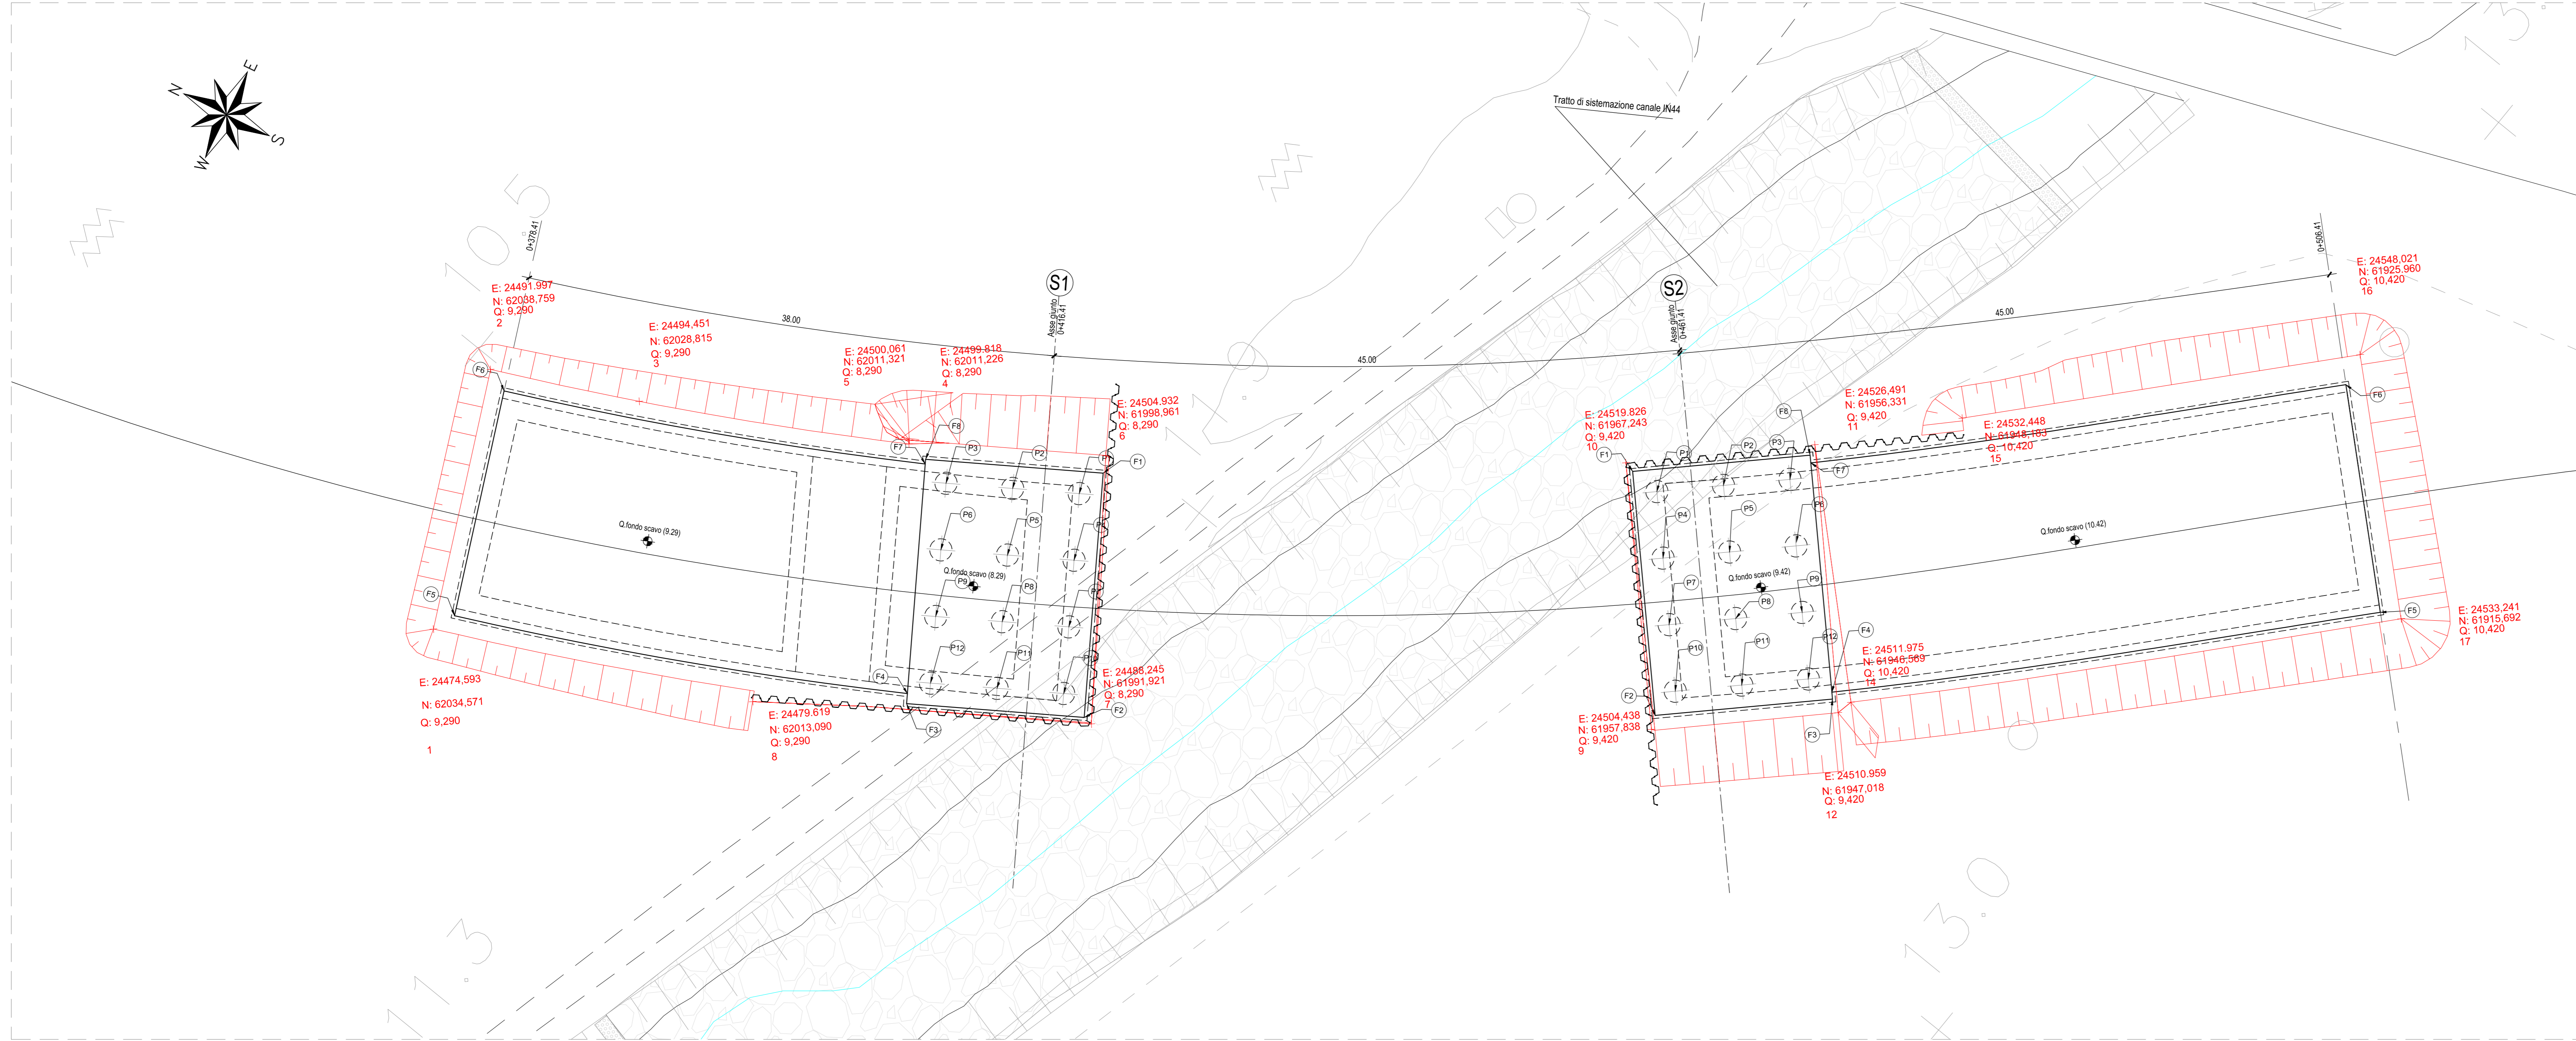

PLANIMETRIA DI TRACCIAMENTO - Scala 1:200

VOLUME COMPLESSIVO DI TERRENO SCAVATO 5731.78 mc

SPALLA 1					
	X	Y		X	Y
F1	24503.784	61998.601	P1	24501.839	61999.446
F2	24488.433	61992.551	P2	24500.189	62003.633
F3	24484.033	62003.715	P3	24498.539	62007.819
F4	24484.663	62003.963	P4	24497.652	61997.796
F5	24476.027	62033.682	P5	24496.002	62001.983
F6	24491.098	62037.309	P6	24494.352	62006.169
F7	24499.094	62009.650	P7	24493.465	61996.146
F8	24499.384	62009.765	P8	24491.816	62000.333
			P9	24490.166	62004.52
			P10	24489.279	61994.496
			P11	24487.629	61998.683
			P12	24485.979	62002.87

SPALLA 2					
	X	Y		X	Y
F1	24519.503	61966.577	P1	24518.997	61964.517
F2	24505.390	61958.028	P2	24521.329	61960.668
F3	24511.608	61947.764	P3	24523.660	61956.819
F4	24512.010	61948.008	P4	24515.148	61962.185
F5	24533.019	61917.144	P5	24517.480	61958.336
F6	24545.789	61925.936	P6	24519.811	61954.488
F7	24525.272	61956.042	P7	24511.299	61959.854
F8	24525.720	61956.313	P8	24513.631	61956.005
			P9	24515.962	61952.156
			P10	24507.450	61957.522
			P11	24509.782	61953.673
			P12	24512.113	61949.825