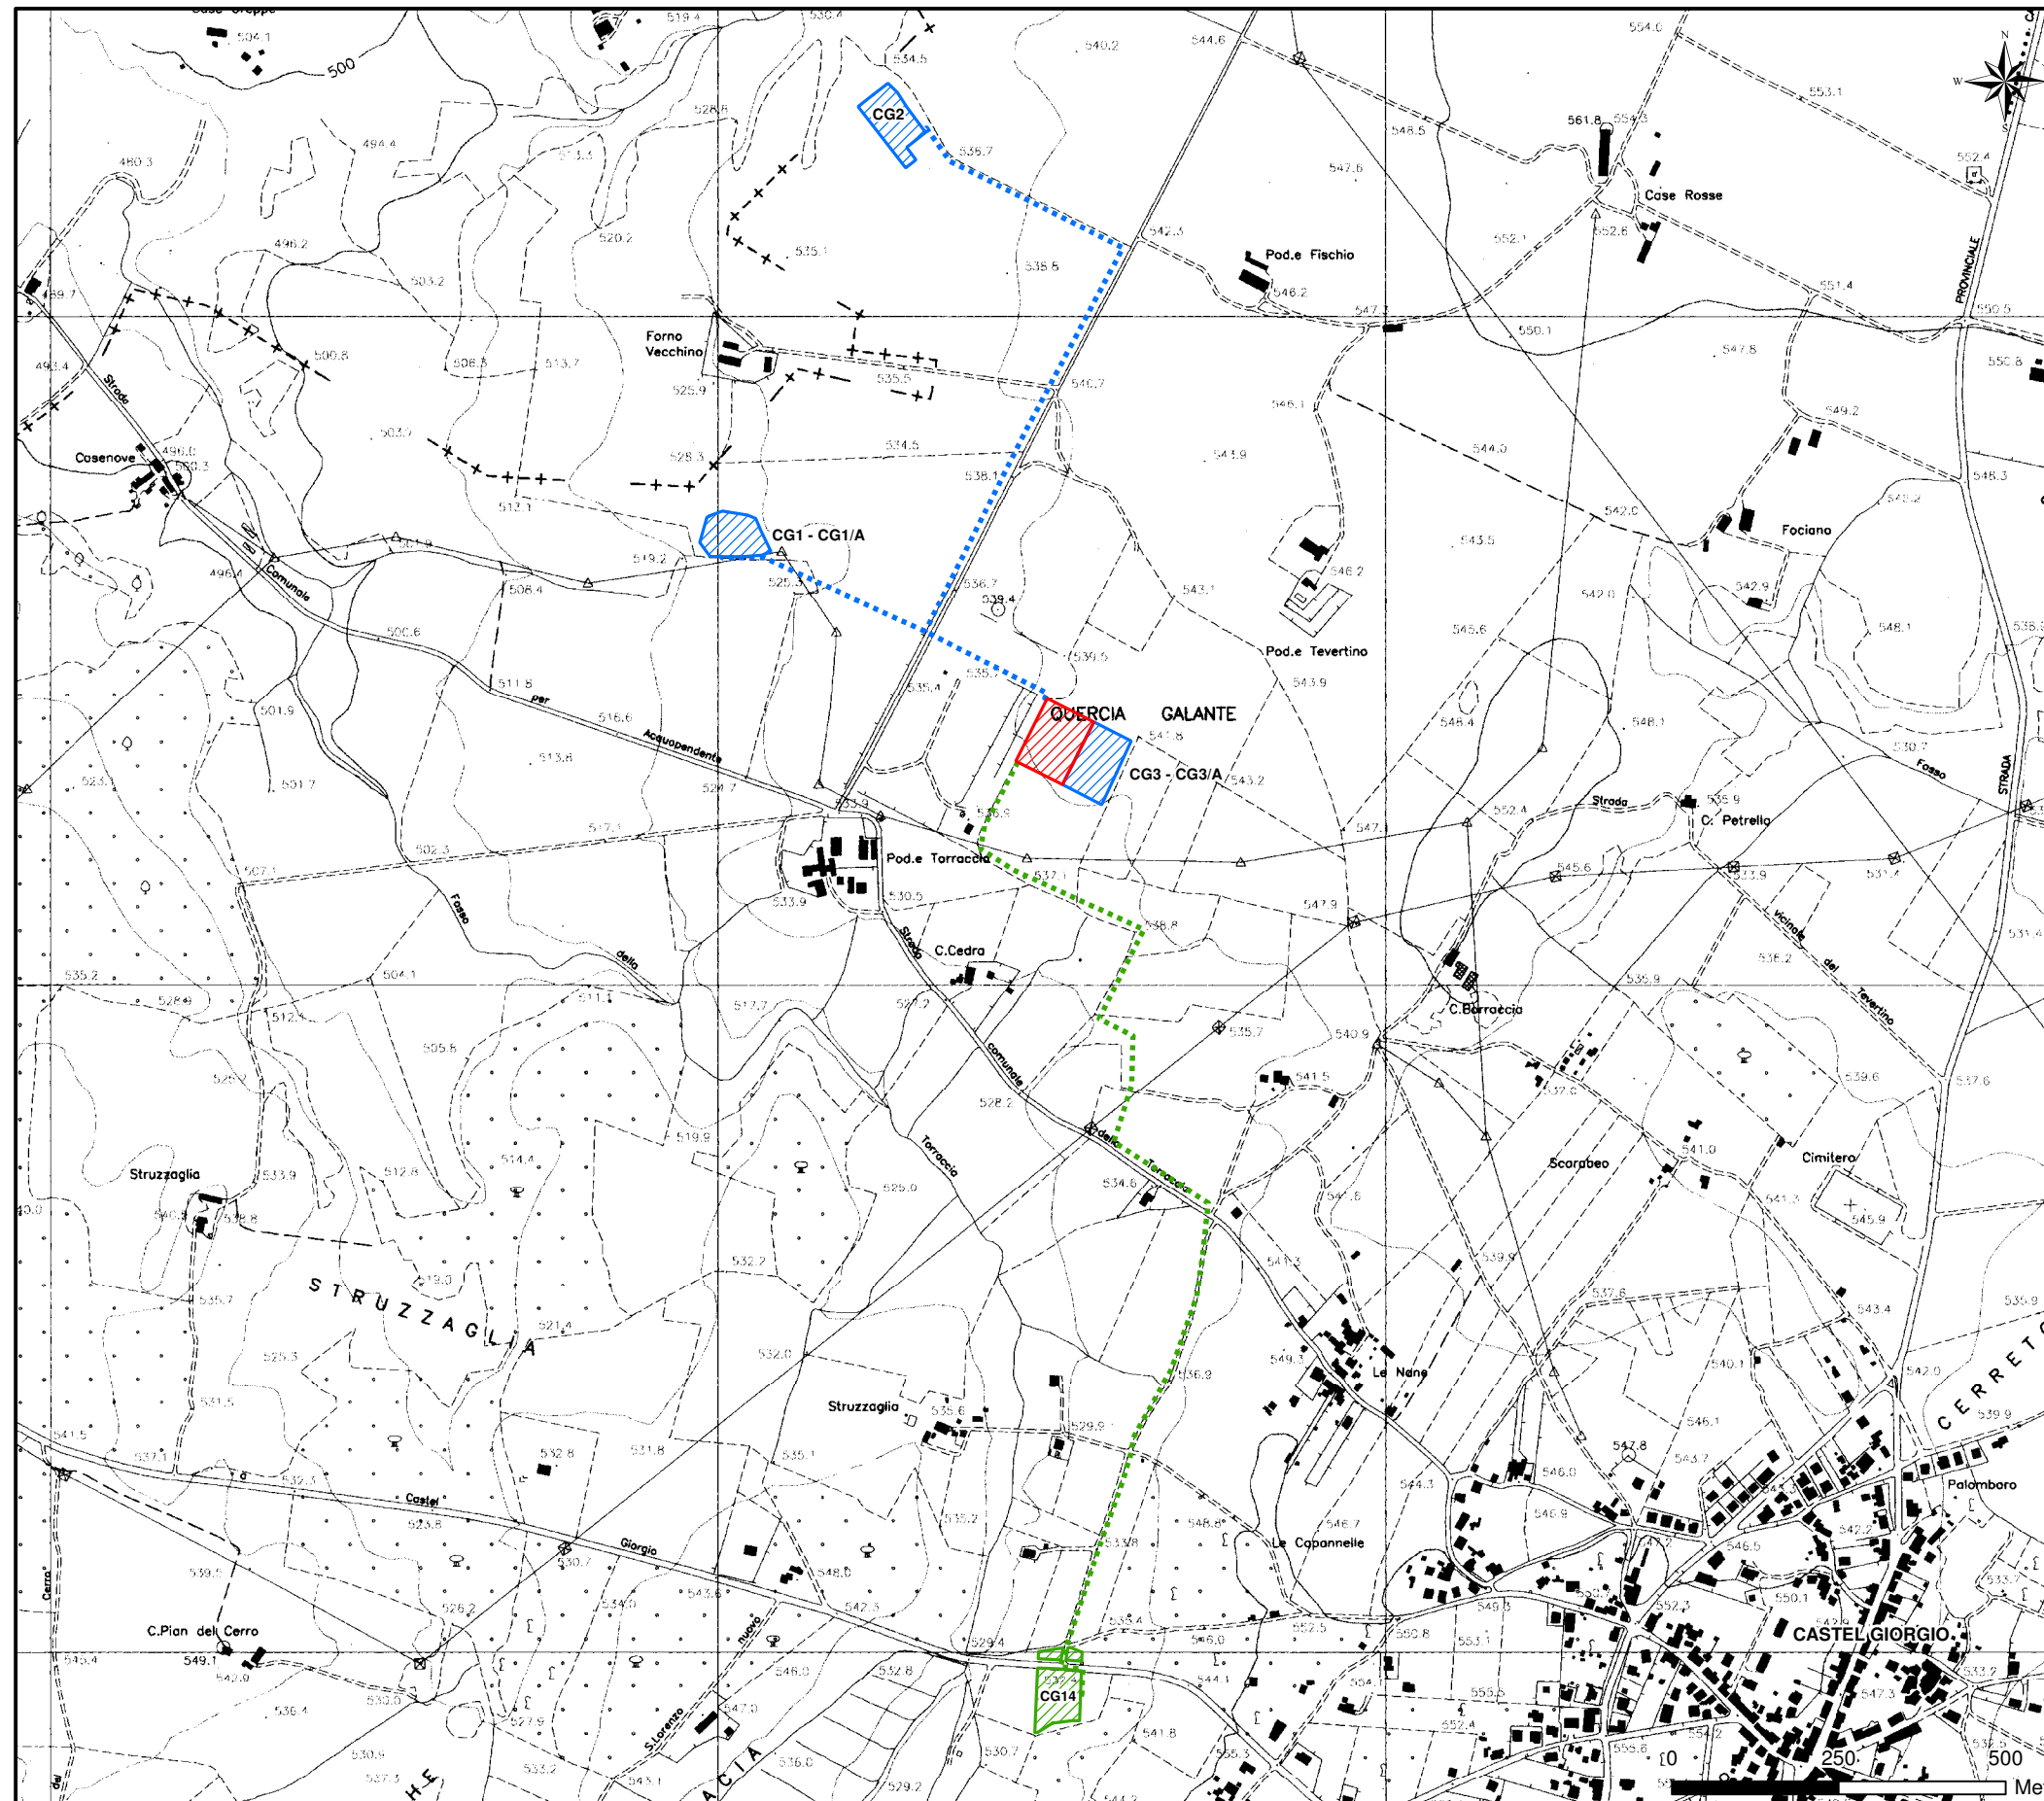

Figura 3a Inquadramento Impianto Pilota Castel Giorgio su CTR

LEGENDA

-  Impianto ORC
-  Pozzo di Produzione
-  Polo di Reiniezione
-  Tubazione Produzione
-  Tubazione Reiniezione
-  Confini Comunali