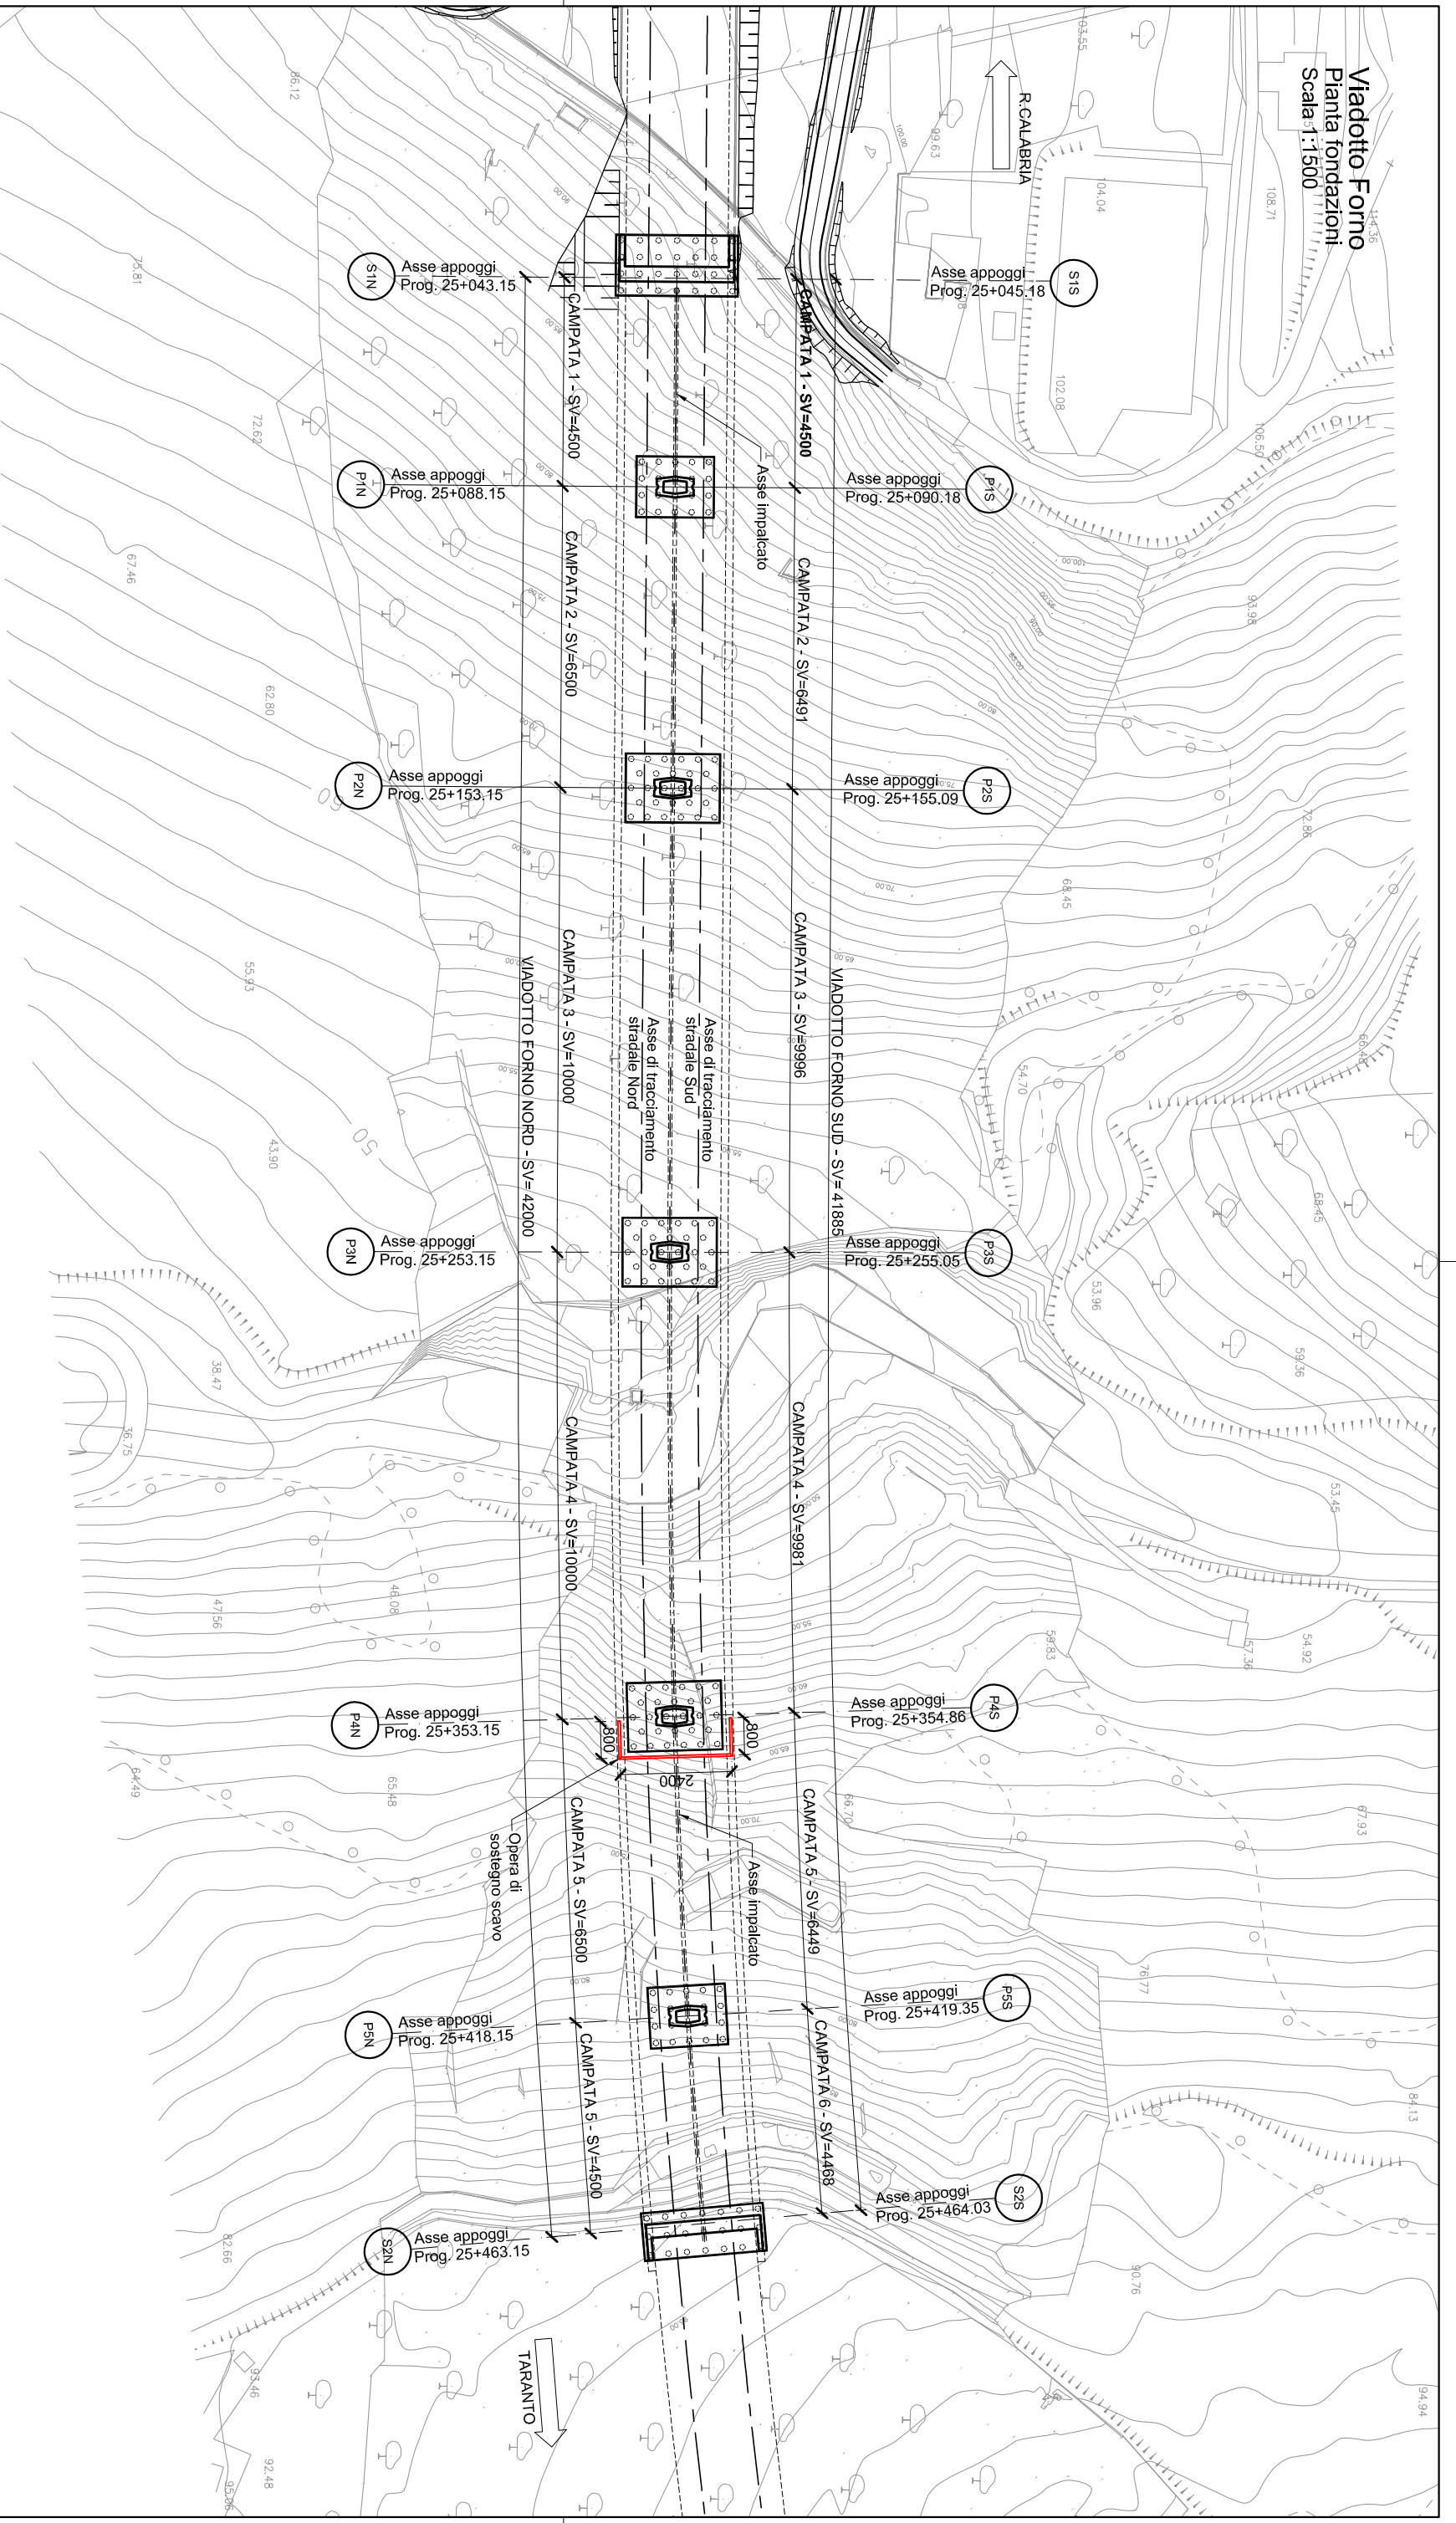

Viadotto Forno
Pianta fondazioni
Scala: 1:1500

cod. elaborato :
I13 - d1

VIADOTTO FORNO
Pianta Fondazione

scala:
1:1500