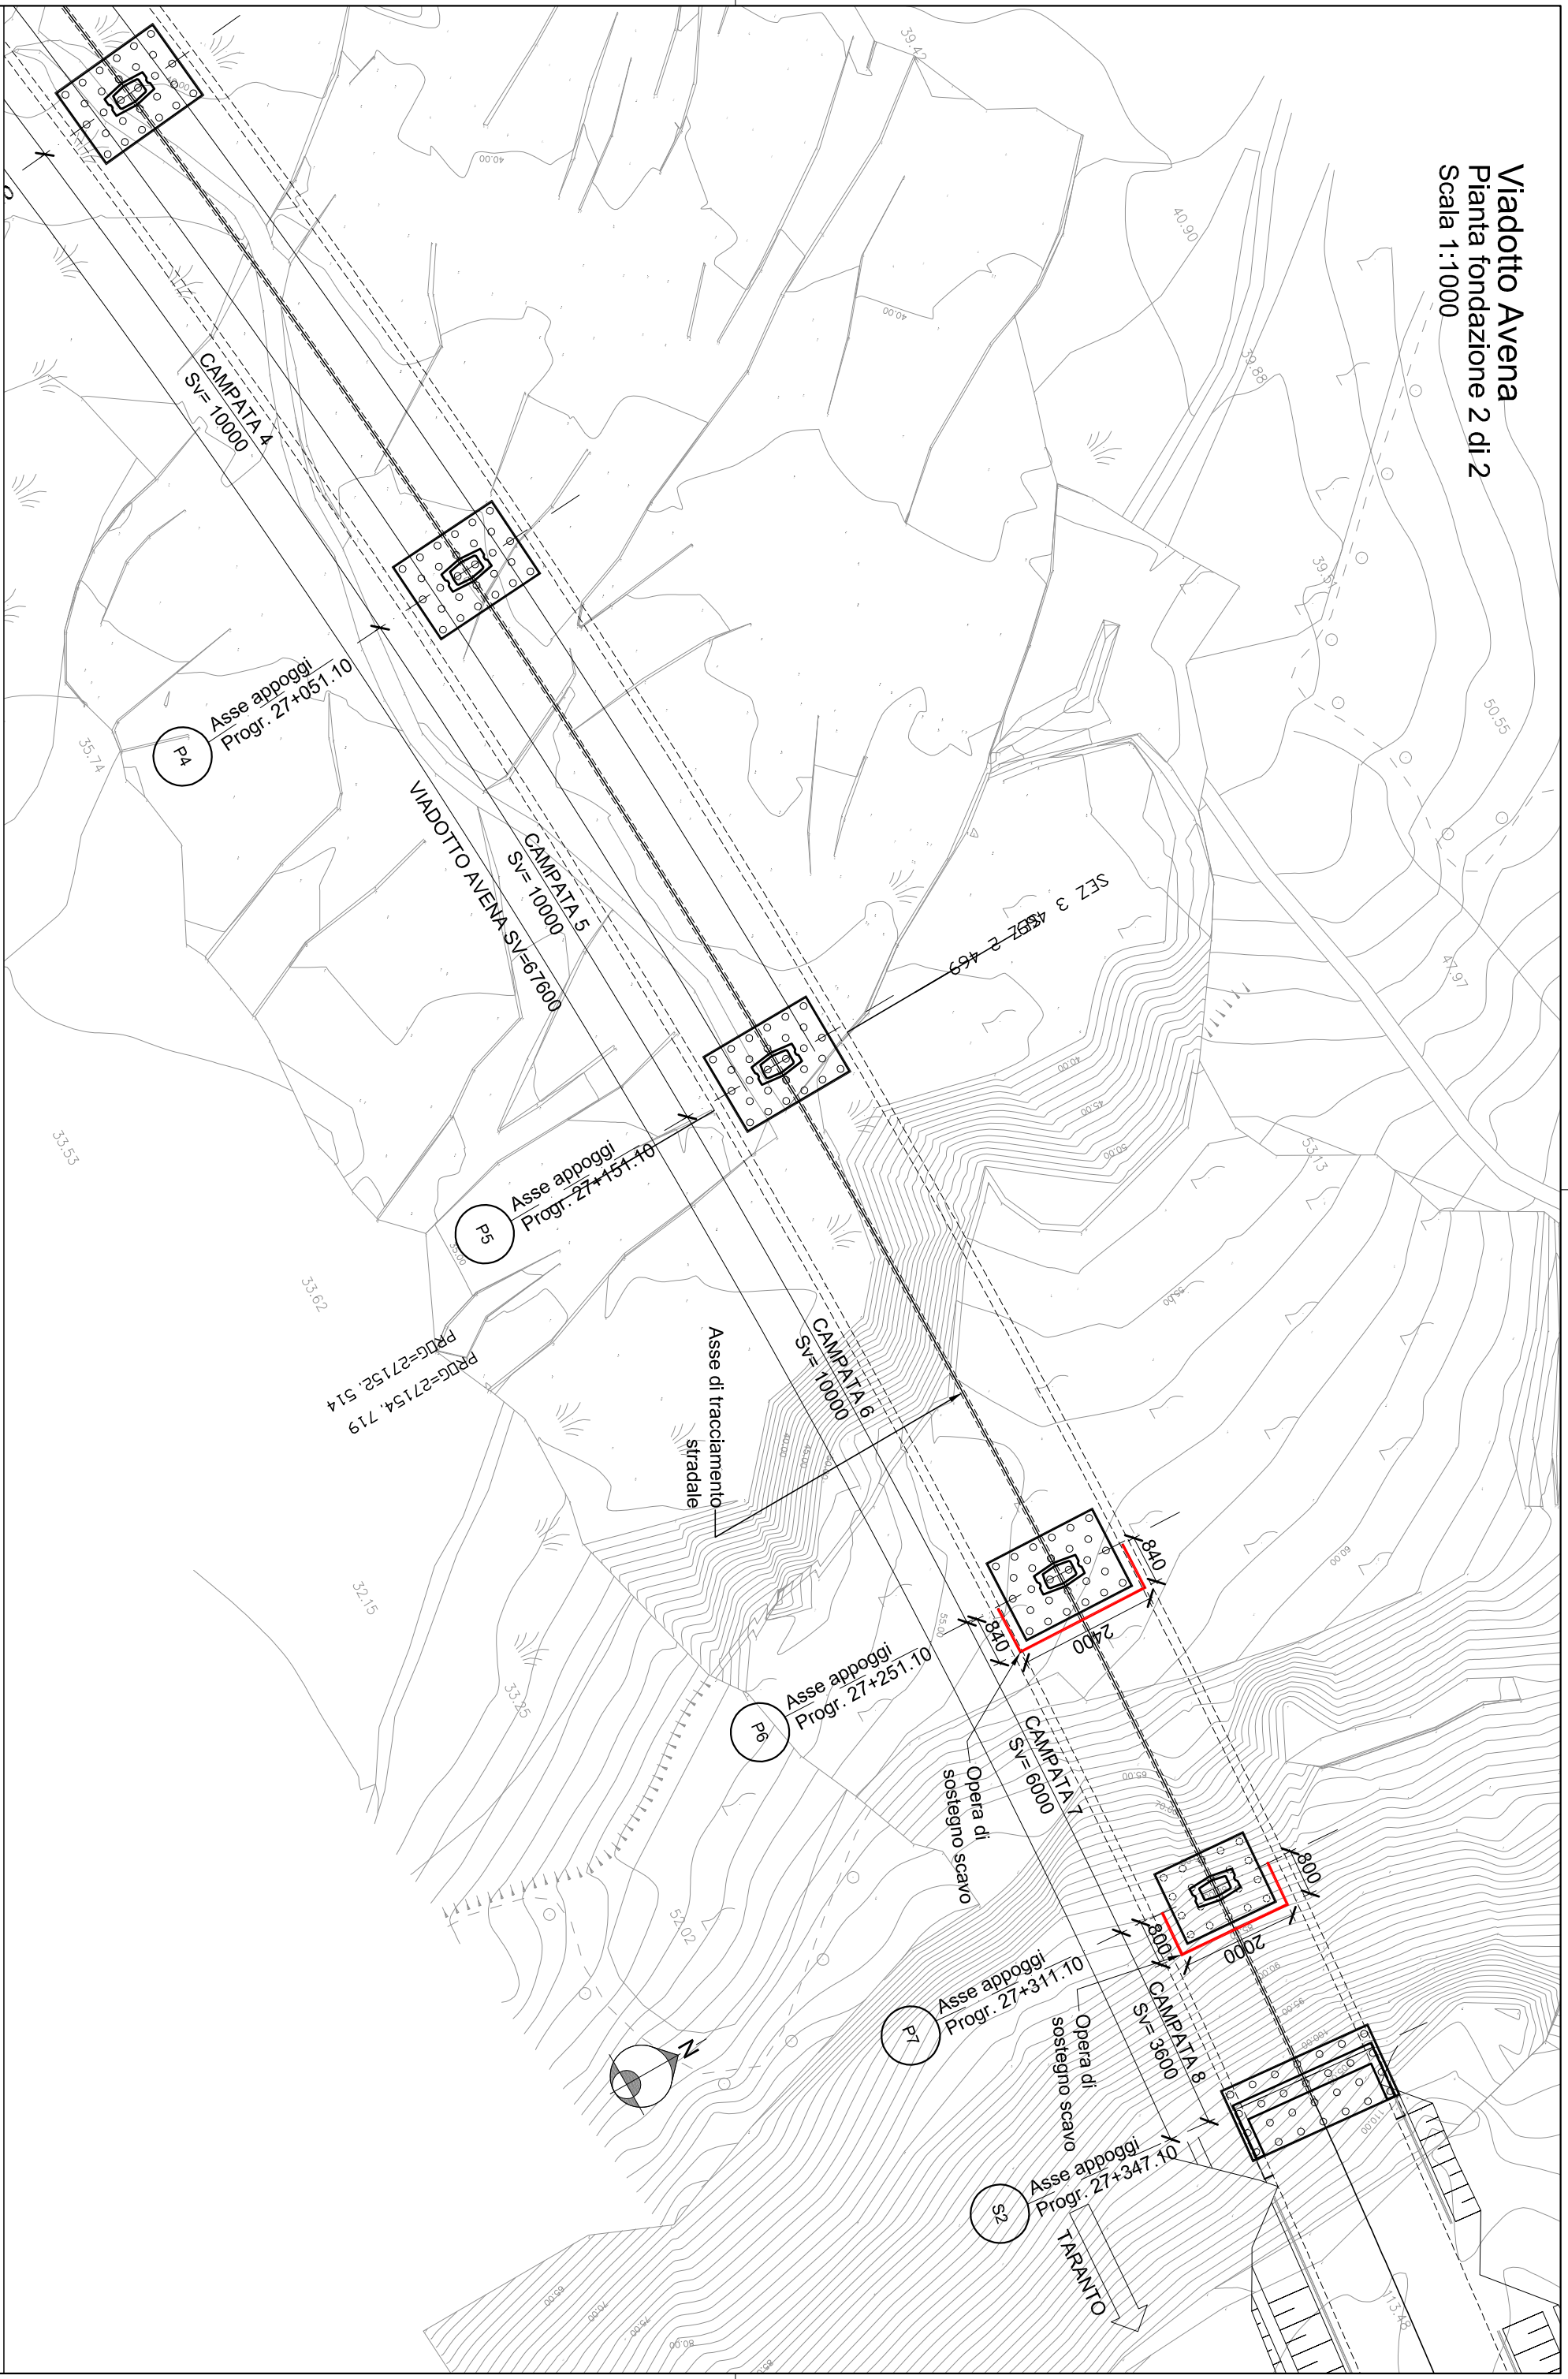

Viadotto Avena  
Pianta fondazione 2 di 2  
Scala 1:1000

cod. elaborato :  
**I13 - d4**

**VIADOTTO AVENA**  
Pianta Fondazione 2 di 2

scala:  
**1:1000**